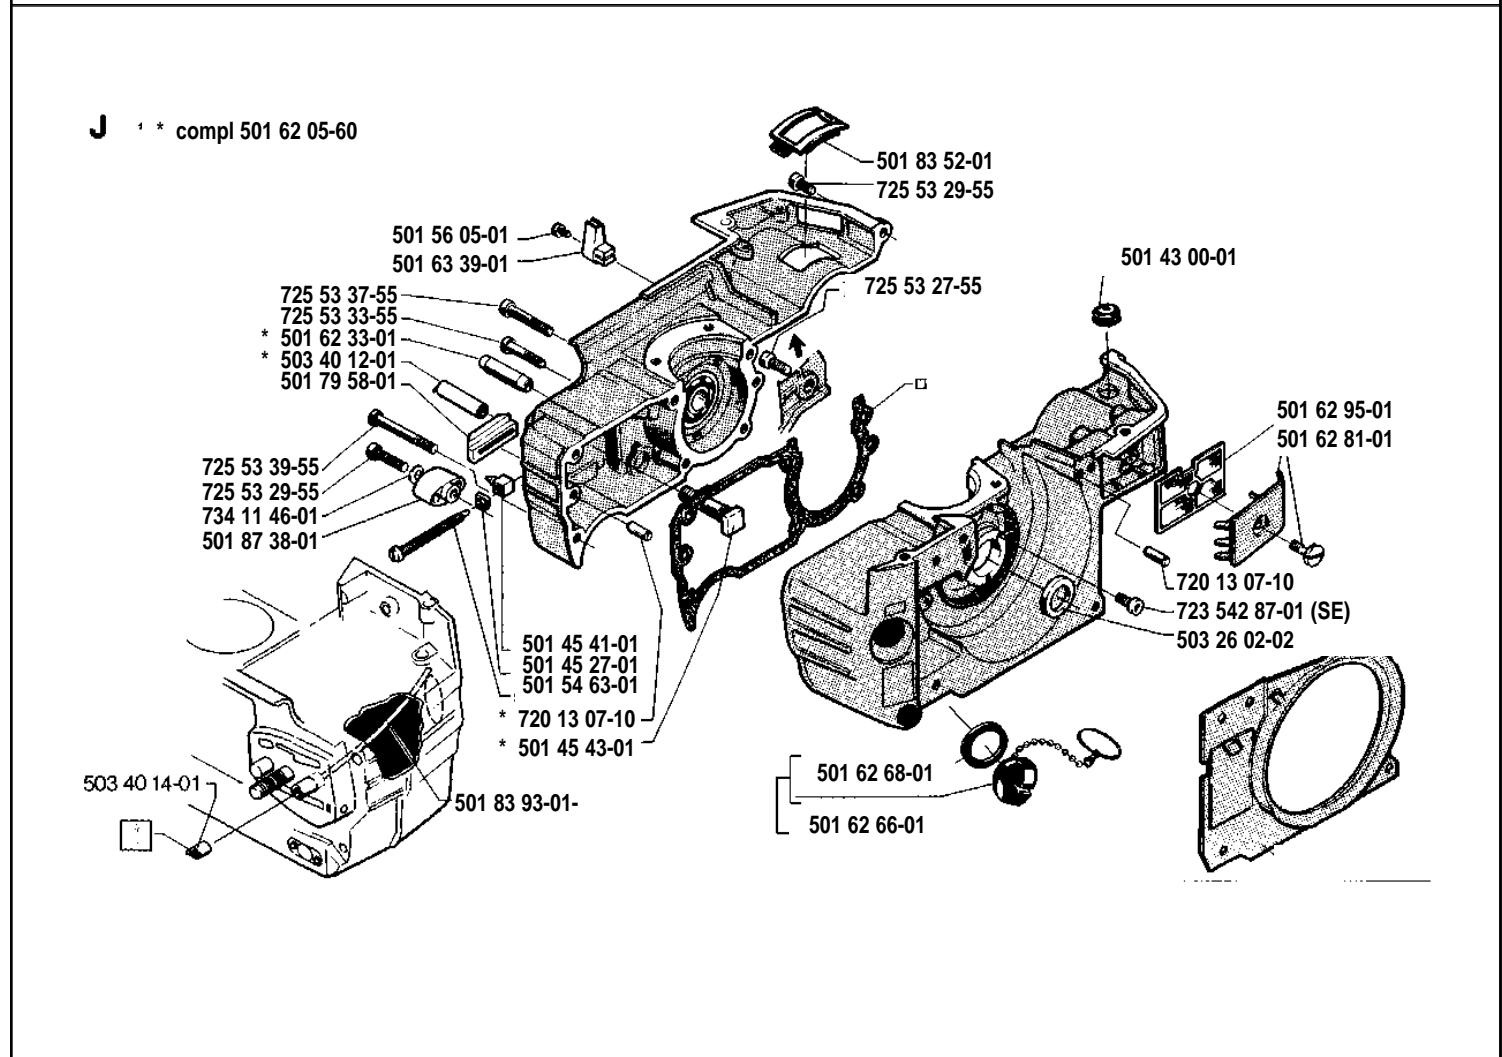

□ = 50 30 689-01
Packingssats
Set of gaskets
Dichtungssatz
Jeu de joints
Juego de juntas

(N) = Ny det.
New part
Neues Teil.
Nouvelle pièce
Nueva pieza

D

K

L

* compl 501 79 42-01

N * compl 501 67 33-02

**Tillbehör
 Accessoires
 Zubehöre
 Accessoires
 Accesorios
 Pomůcky**

Leveras endast som reservdel
Delivery as spare part only
Nur als Ersatzteil lieferbar
Livrabte seulement comme pièce de rechange
Solo como repuesto

501 83 44-01
(13"-15"-16")

501 58 02-01

501 07 21-07 (4,4 mmx8")