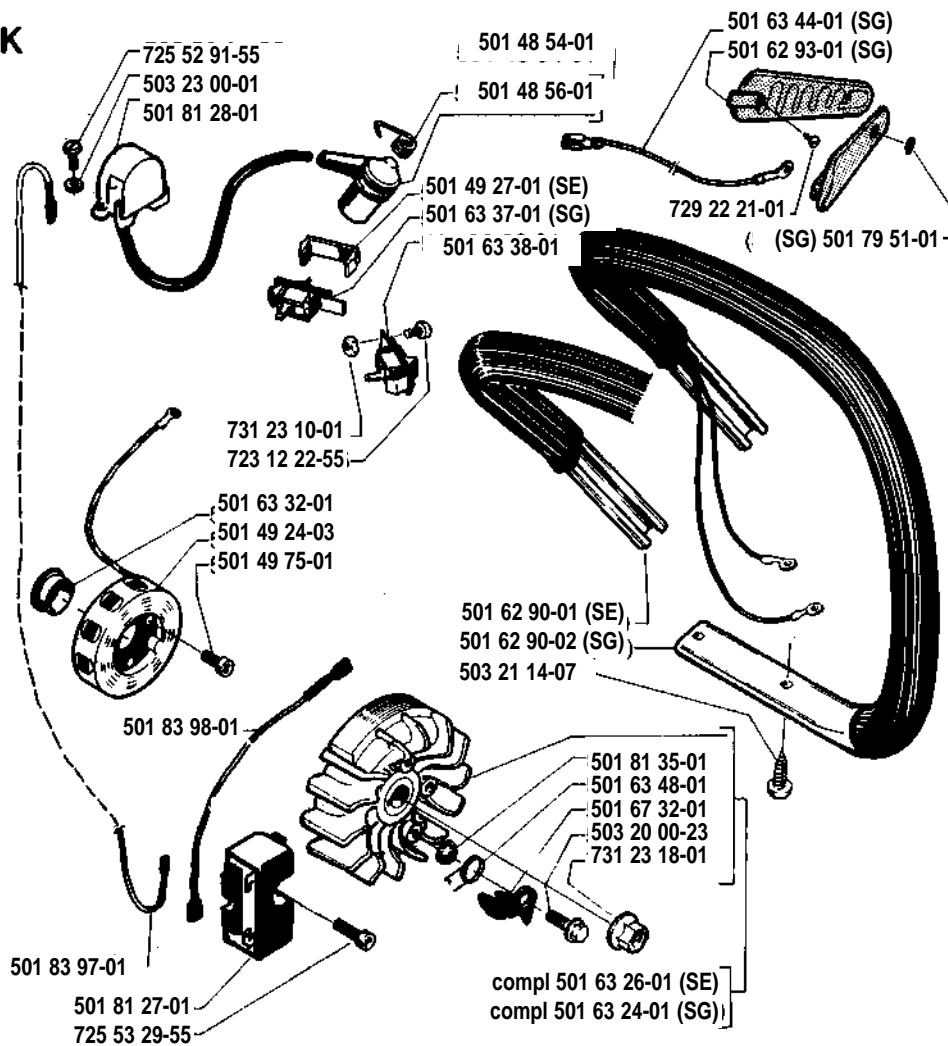

□ = 50 30 689-01
Packingssats
Set of gaskets
Dichtungssatz
Jeu de joints
Juego de juntas

(N) = Ny det.
New part
Neues Teil.
Nouvelle pièce
Nueva pieza

D

K

L

* compl 501 79 42-01

N * compl 501 67 33-02

**Tillbehör
 Accessoires
 Zubehöre
 Accessoires
 Accesorios
 Pomůcky**

Leveras endast som reservdel
Delivery as spare part only
Nur als Ersatzteil lieferbar
Livrabte seulement comme pièce de rechange
Solo como repuesto

501 83 44-01
(13"-15"-16")

501 58 02-01

501 07 21-07 (4,4 mmx8")