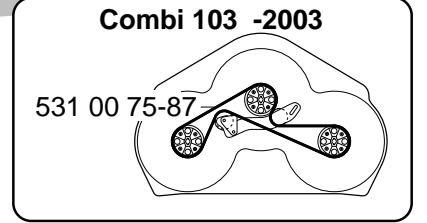

For Husqvarna Parts Call 606-678-9623 or 606-561-4983

IPL, Beltguide R 155, R 16 H, R 15 V-2, R 13 RS, R 11 Bio, R 13 H Bio, R 11, R 13 H, 2004-05, 106 40 18-61

Beltguide

Spare parts

Ersatzteile

Pièces détachées

Reserve onderdelen

Repuestos

Reservdelar

106 40 18-61

R155*

R11Bio R13H Bio

R16H R15V-2 R13RS*

R11 R13H