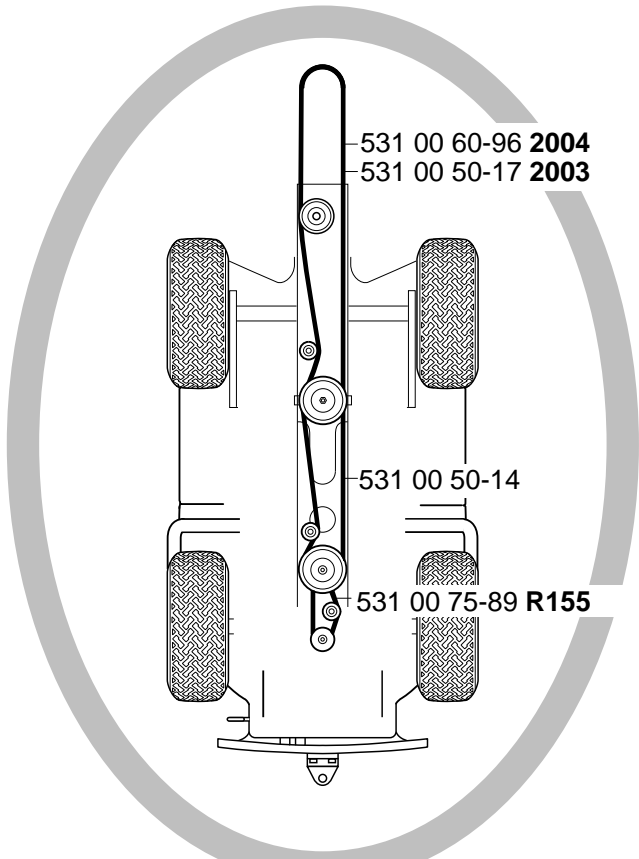

For Husqvarna Parts Call 606-678-9623 or 606-561-4983

IPL, Beltguide R 155, R 16 H, R 15 V-2, R 13 RS, R 11 Bio, R 13 H Bio, R 11, R 13 H, 2004-05, 106 40 18-61

Beltguide

Spare parts

Ersatzteile

Pièces détachées

Reserve onderdelen

Repuestos

Reservdelar

106 40 18-61

R155*

R11Bio R13H Bio

R16H R15V-2 R13RS*

R11 R13H