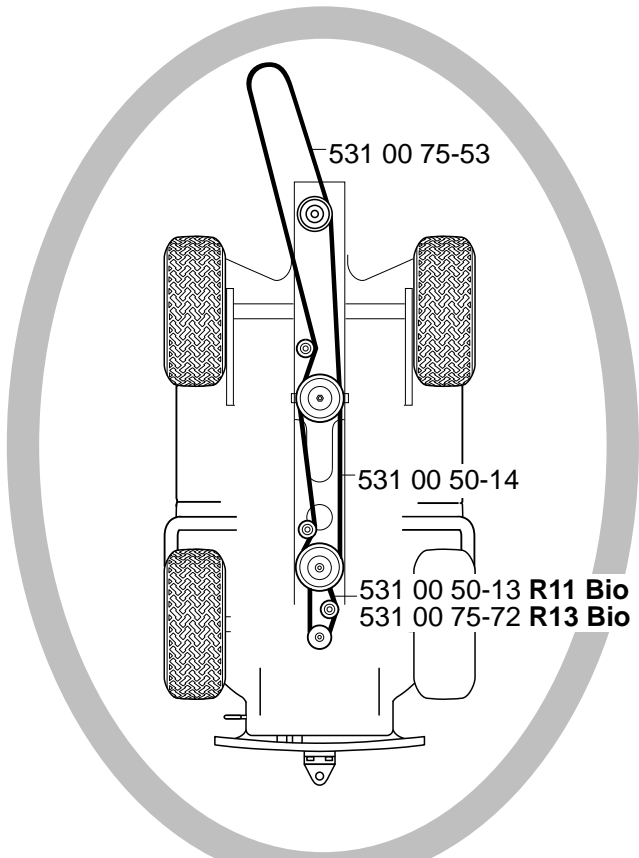

For Husqvarna Parts Call 606-678-9623 or 606-561-4983

IPL, Beltguide R 155, R 16 H, R 15 V-2, R 13 RS, R 11 Bio, R 13 H Bio, R 11, R 13 H, 2004-05, 106 40 18-61

Beltguide

Spare parts

Ersatzteile

Pièces détachées

Reserve onderdelen

Repuestos

Reservdelar

106 40 18-61

R155*

R11Bio R13H Bio

R16H R15V-2 R13RS*

R11 R13H