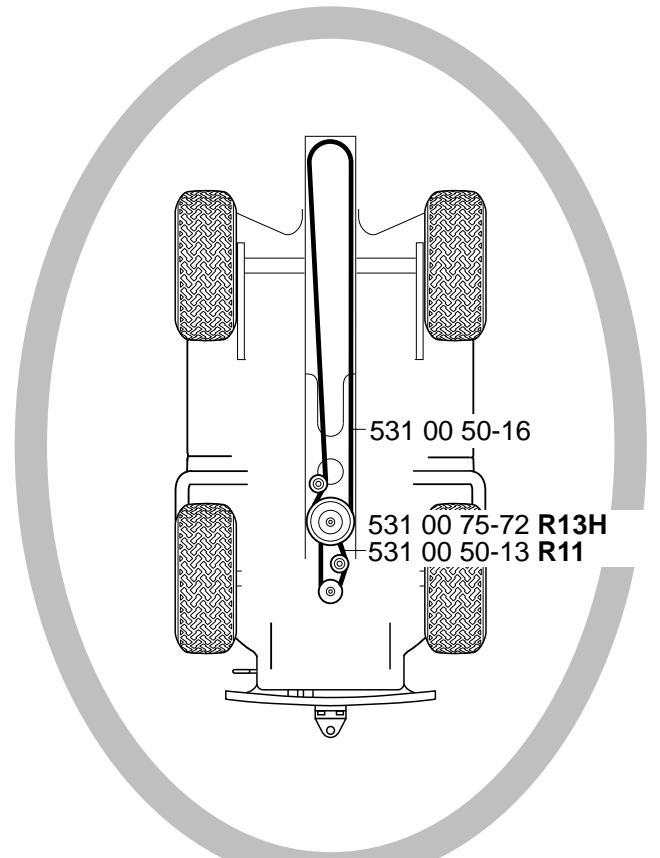

For Husqvarna Parts Call 606-678-9623 or 606-561-4983

IPL, Beltguide R 155, R 16 H, R 15 V-2, R 13 RS, R 11 Bio, R 13 H Bio, R 11, R 13 H, 2004-05, 106 40 18-61

Beltguide

Spare parts

Ersatzteile

Pièces détachées

Reserve onderdelen

Repuestos

Reservdelar

106 40 18-61

R155*

R11Bio R13H Bio

R16H R15V-2 R13RS*

R11 R13H