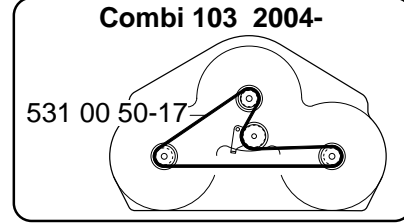

R16H R15V-2 R13RS*

R11 R13H