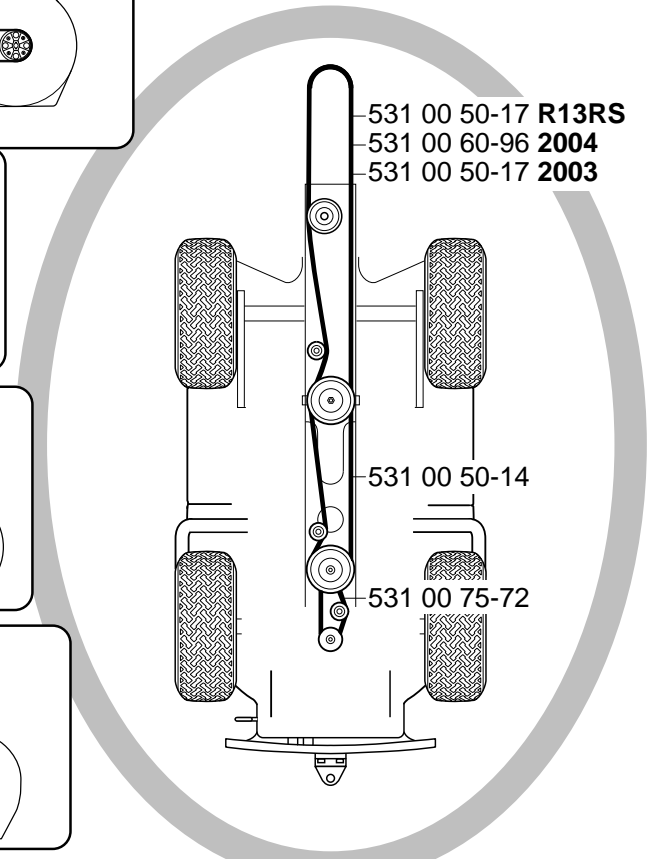

For Husqvarna Parts Call 606-678-9623 or 606-561-4983

IPL, Beltguide R 155, R 16 H, R 15 V-2, R 13 RS, R 11 Bio, R 13 H Bio, R 11, R 13 H, 2004-05, 106 40 18-61

Beltguide

Spare parts

Ersatzteile

Pièces détachées

Reserve onderdelen

Repuestos

Reservdelar

106 40 18-61

R155*

R11Bio R13H Bio

R16H R15V-2 R13RS*

R11 R13H