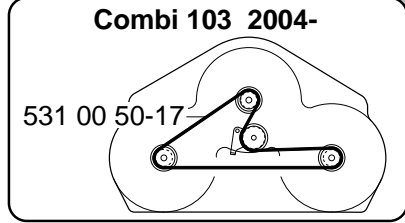

R155*

R11Bio R13H Bio