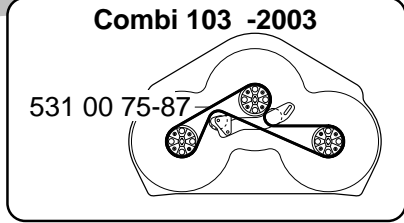

For Husqvarna Parts Call 606-678-9623 or 606-561-4983

IPL, Beltguide R 155, R 16 H, R 15 V-2, R 13 RS, R 11 Bio, R 13 H Bio, R 11, R 13 H, 2004-05, 106 40 18-61

Beltguide

Spare parts

Ersatzteile

Pièces détachées

Reserve onderdelen

Repuestos

Reservdelar

106 40 18-61

R155*

R11Bio R13H Bio

R16H R15V-2 R13RS*

R11 R13H