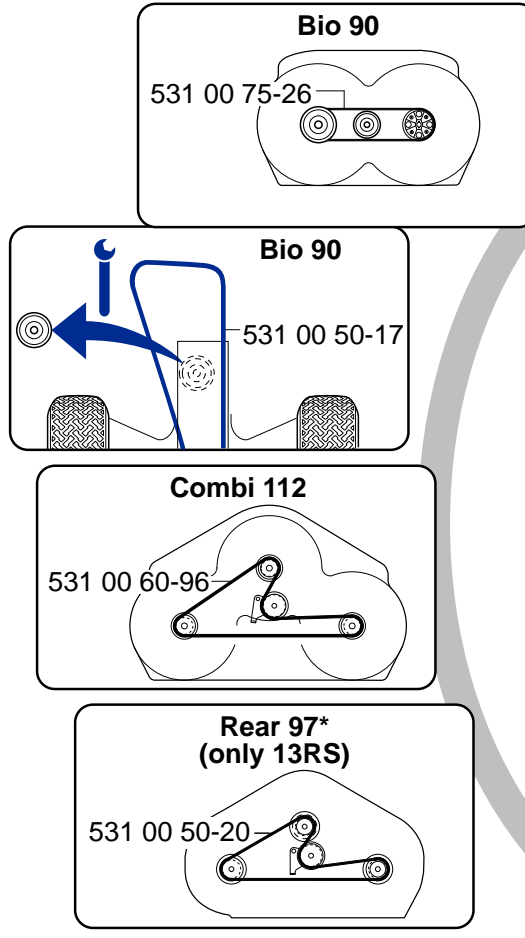

For Husqvarna Parts Call 606-678-9623 or 606-561-4983

IPL, Beltguide R 155, R 16 H, R 15 V-2, R 13 RS, R 11 Bio, R 13 H Bio, R 11, R 13 H, 2004-05, 106 40 18-61

Beltguide

Spare parts

Ersatzteile

Pièces détachées

Reserve onderdelen

Repuestos

Reservdelar

106 40 18-61

R155*

R11Bio R13H Bio

R16H R15V-2 R13RS*

R11 R13H