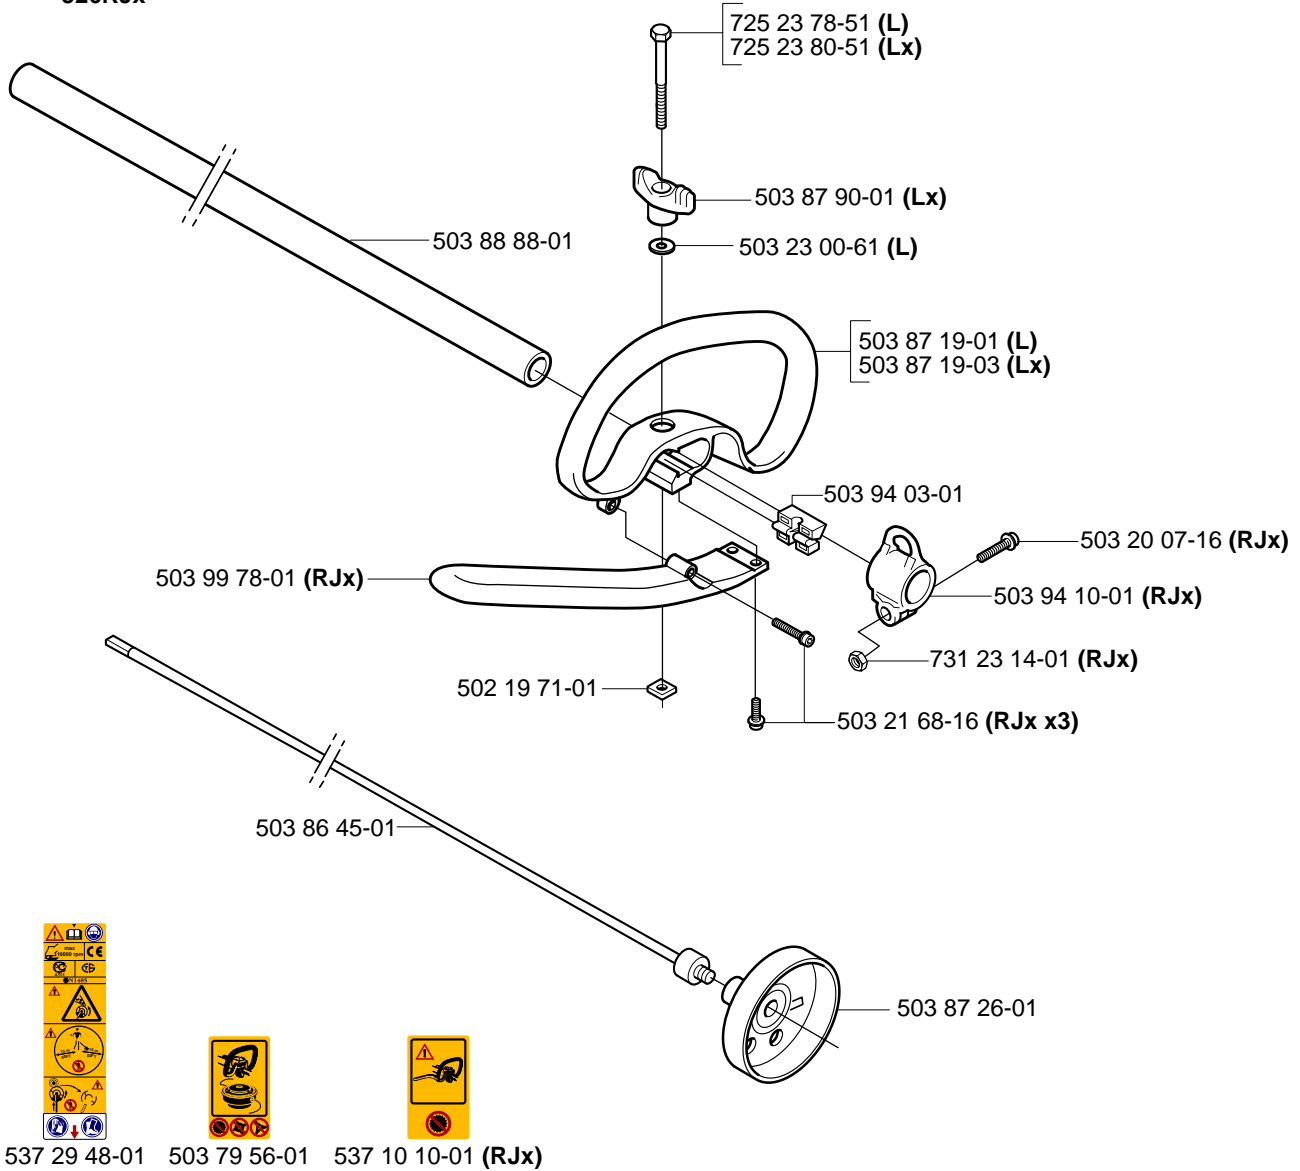

Set of gaskets, Dichtungssatz,
Jeu de joints, Juego de juntas,
Packningsatts

N = New part, Neues teil,
Nouvelle piece, Nueva pieza
Ny detalj

For Husqvarna Parts Call 606-678-9623 or 606-561-4983

PART NUMBER	SQUARE NOTE	PART NUMBER	SQUARE NOTE	PART NUMBER	SQUARE NOTE	PART NUMBER	SQUARE NOTE
735 31 11-00	A						
735 31 12-00	B						
735 31 25-10	A						
735 31 28-10	A						
735 58 08-10	D						
737 44 08-00	P						
738 21 98-00	A						
738 21 99-00	A						
738 21 99-02	A						
740 42 06-00	F						
740 68 11-21	K						

Set of gaskets, Dichtungssatz,
Jeu de joints, Juego de juntas,
Packingssatz

N = New part, Neues teil,
Nouvelle piece, Nueva pieza
Ny detalj

A 323L, R
326L, Lx, LDx, Rx, RJx
*compl 537 19 92-02

B 326C

537 29 48-02 503 79 56-01

C 323L
326L, Lx
326Rjx

D 326LDx
*compl 537 07 99-01

E 323R
 326Rx
 *compl 503 72 43-09

326Rx

323R

537 29 48-01

F 323L
326C, L, Lx, LDx, RJx
*compl 503 85 29-02

G 323R
326Rx
*compl 537 18 35-07