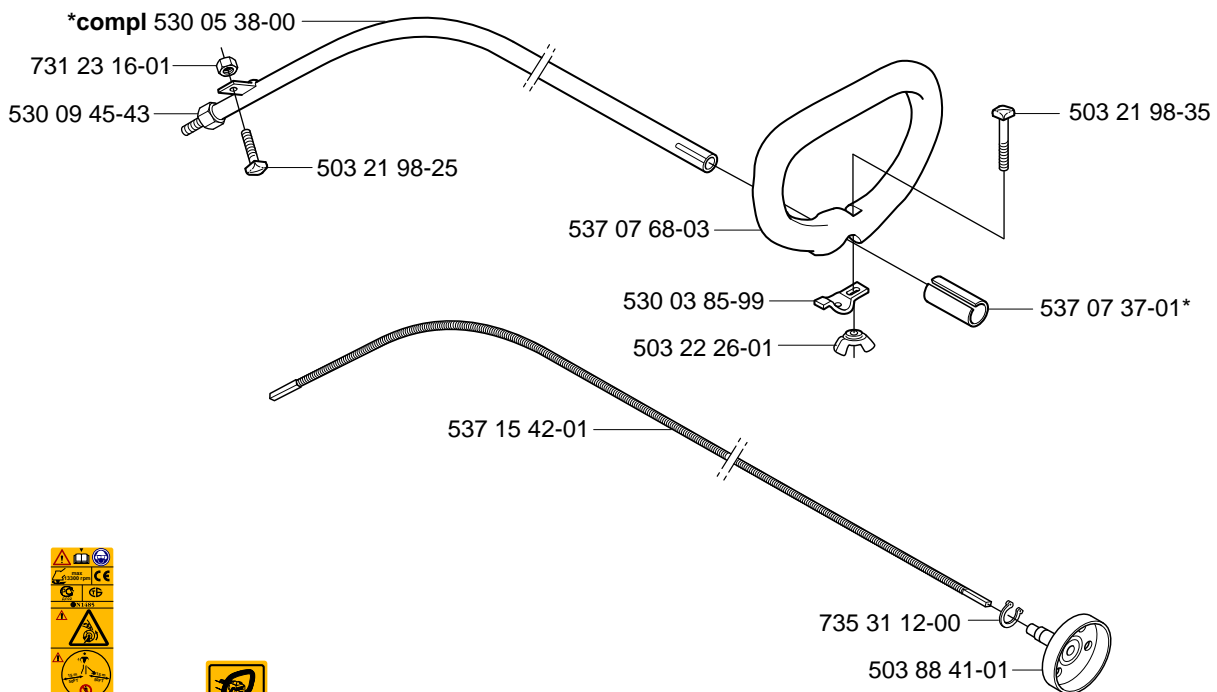

537 29 48-02 503 79 56-01