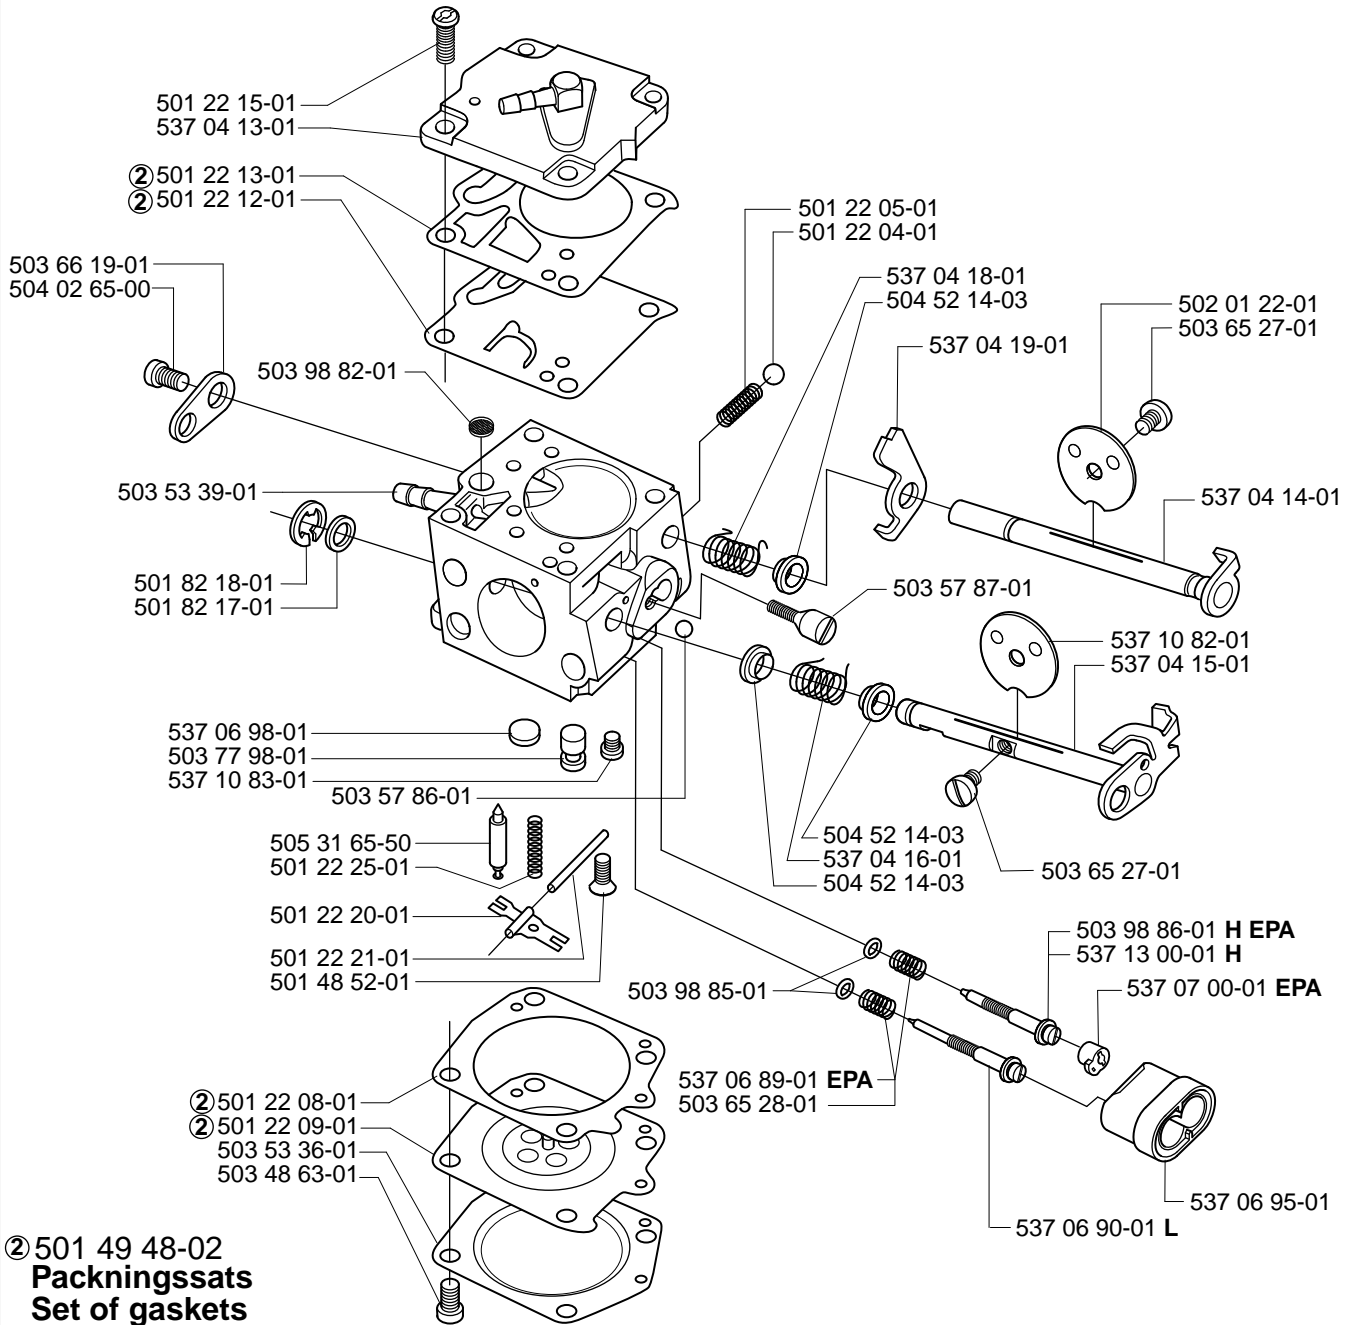

P compl 503 28 04-13
503 28 04-11 EPA

Tillotson HS 299A Tillotson HS 296A EPA