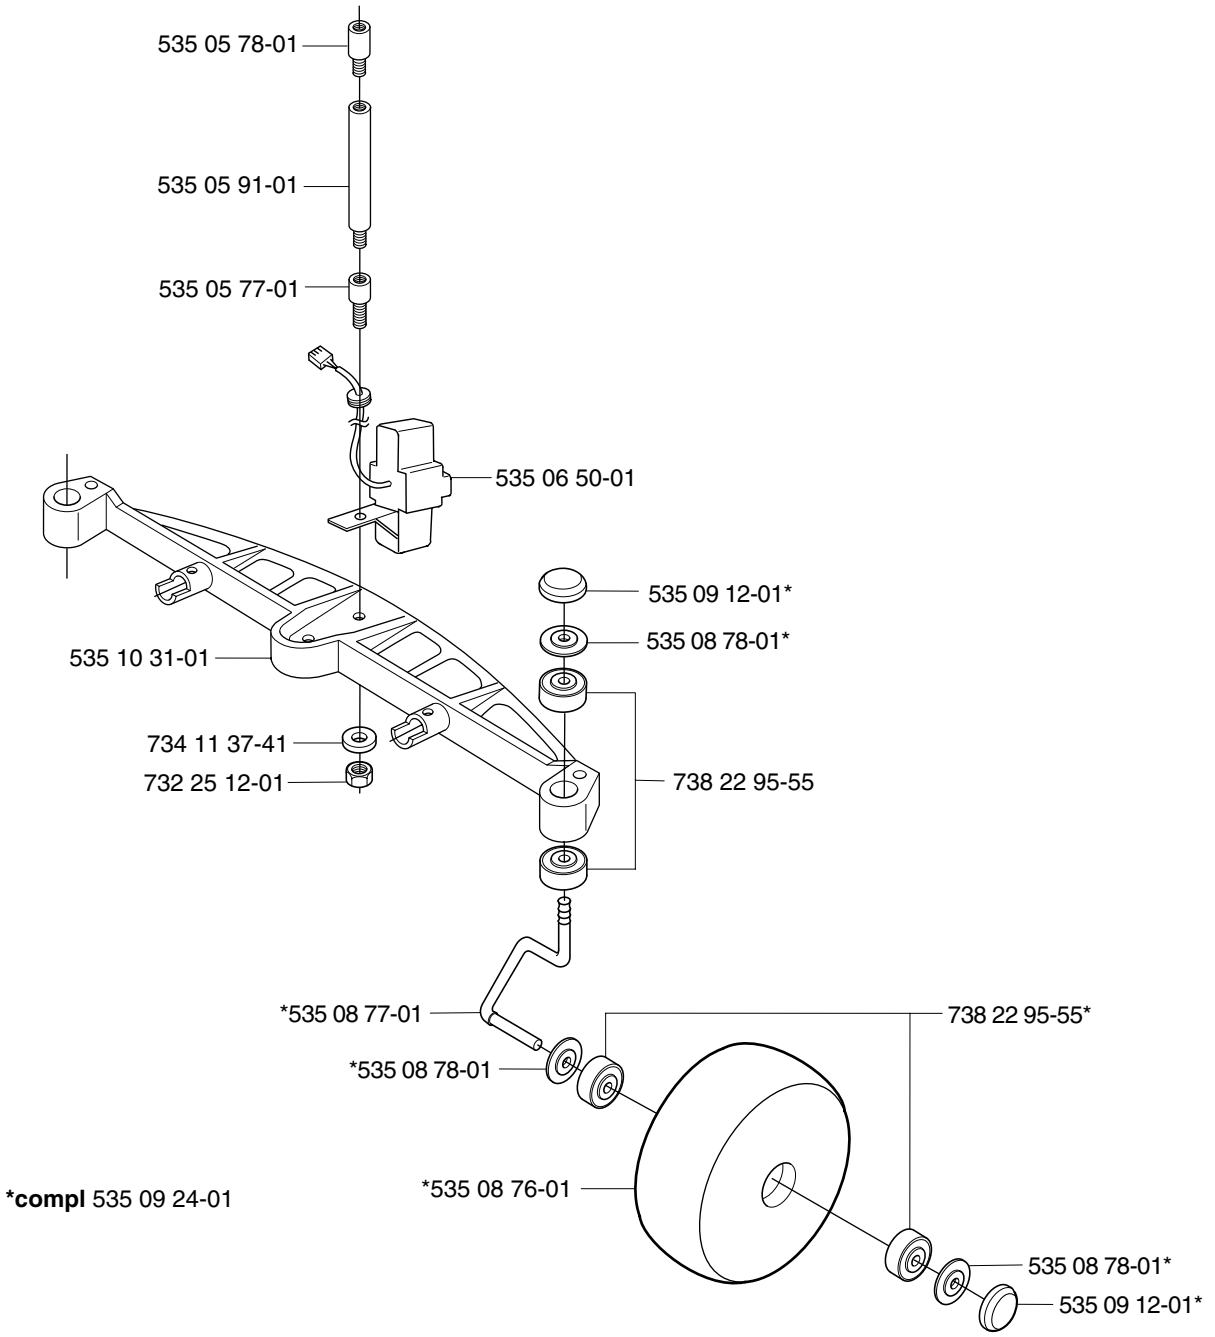

Repuestos

Reservdelar

106 25 12-67

D

E

F

G

H

N = New part
 Neues teil
 Nouvelle piece
 Nueva pieza
 Ny detalj