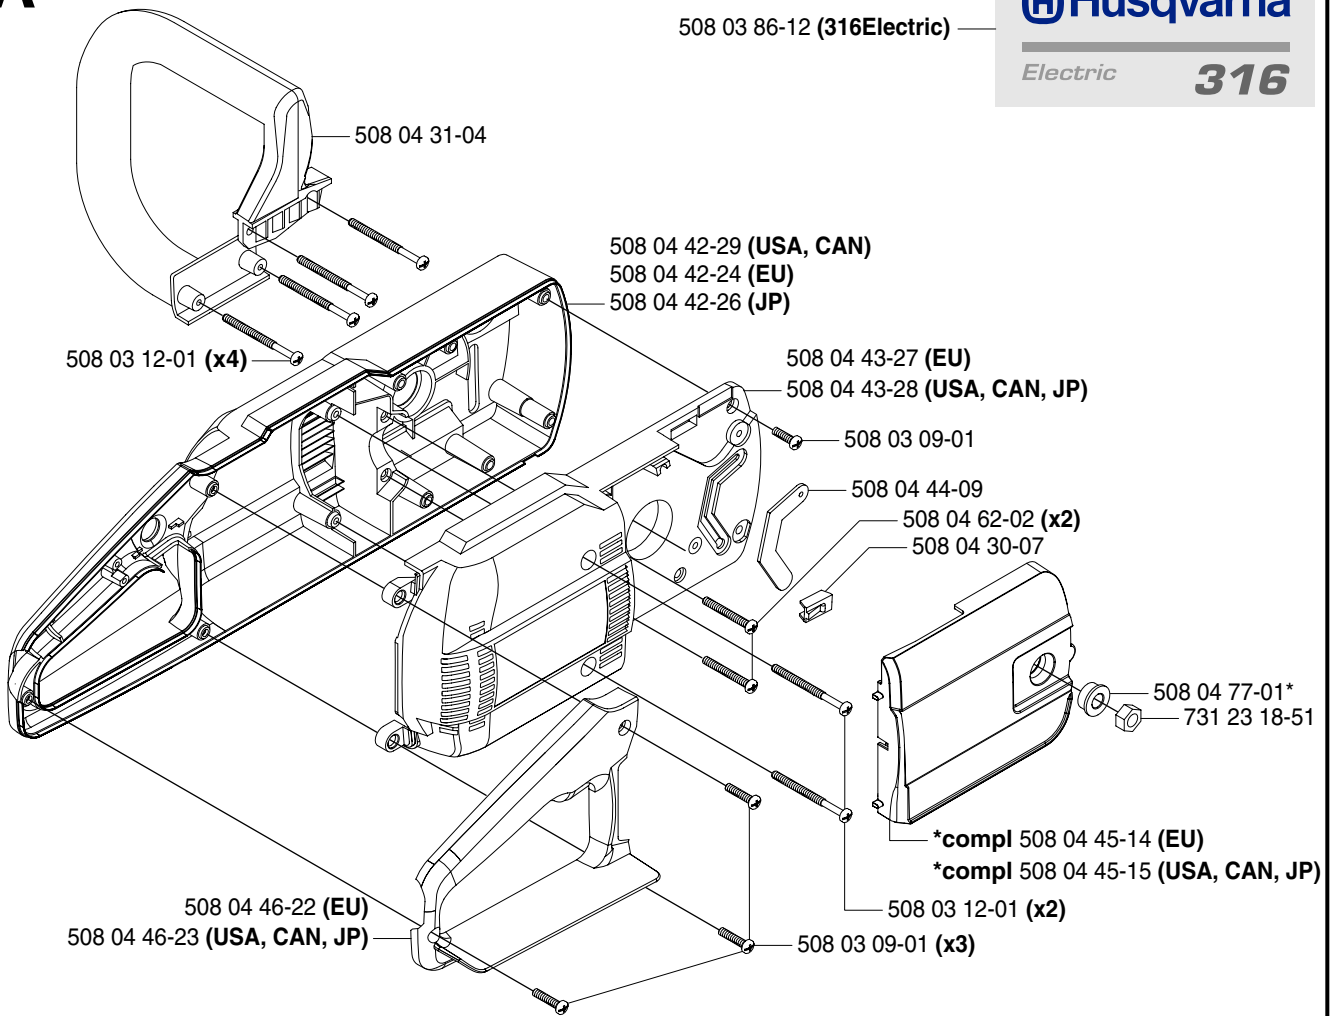

106 26 10-62

**A** HUSQVARNA 316Electric 120v

508 03 86-12 (316Electric)

**B**

**C**

**D**

**E**

**F**