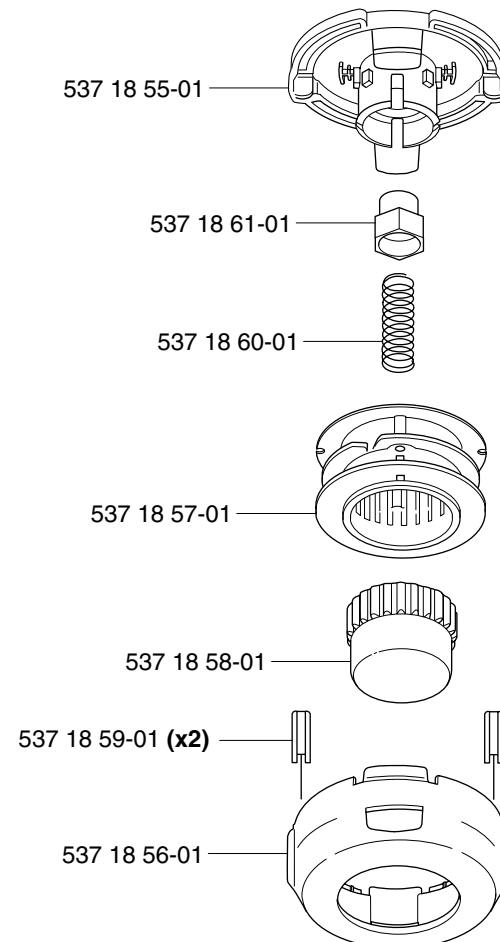

T35 M10x1.25

compl 531 00 92-25