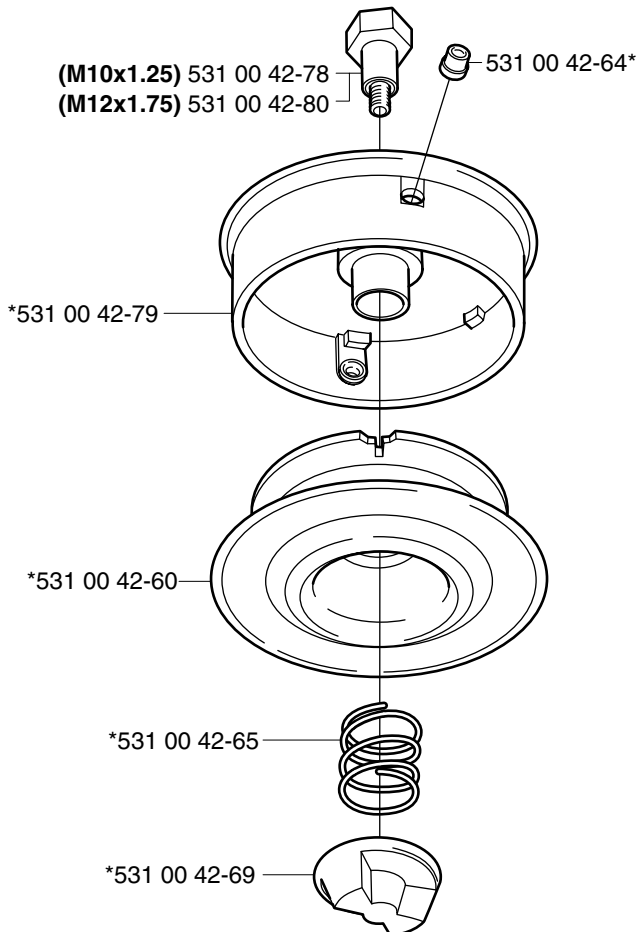

Repuestos

Reservdelar

106 23 28-73

Trimmy S M12x1.75

*compl 508 01 01-02

Trimmy SII M12x1.75

*compl 502 26 08-11 (1")

Trimmy H2 M10x1.25
Trimmy H2 M12x1.75

*compl 531 00 60-92

*compl 531 00 38-64

Trimmy Hit Pro M10x1.25

*compl 503 78 78-01

**Superauto II 20mm
Superauto II 1"**

*compl 531 00 38-09
*compl 531 00 60-93

**Tri Cut M10x1.25 (300mm)
Tri Cut M12x1.75 (300mm)**

***compl 503 91 60-01**
240
245
250
252

***compl 503 74 50-04**
225
232
235

Trimmy cord

Product
ø1,5 mm
 15 m blue
 10 m reel for 300 S
 10 m reel for Duo
 10 st for 6 RC
ø2,0 mm
 15 m green
 130 m green
ø2,4 mm
 15 m orange
 90 m orange
 240 m orange
ø2,7 mm
 15 m yellow
 70 m yellow
 240 m yellow
ø3,0 mm
 10 m red
 56 m red
 240 m red
ø3,3 mm
 46 m white
Pre cut for Trimmy Fix
 20 strings ø2,4 mm

Product
Whisper
ø1,5 mm
 15 m blue
ø2,0 mm
 15 m green
 130 m green
ø2,4 mm
 15 m orange
 90 m orange
 240 m orange
ø2,7 mm
 70 m yellow
 240 m yellow
ø3,0 mm
 10 m red
 56 m red
 240 m red
ø3,3 mm
 46 m white