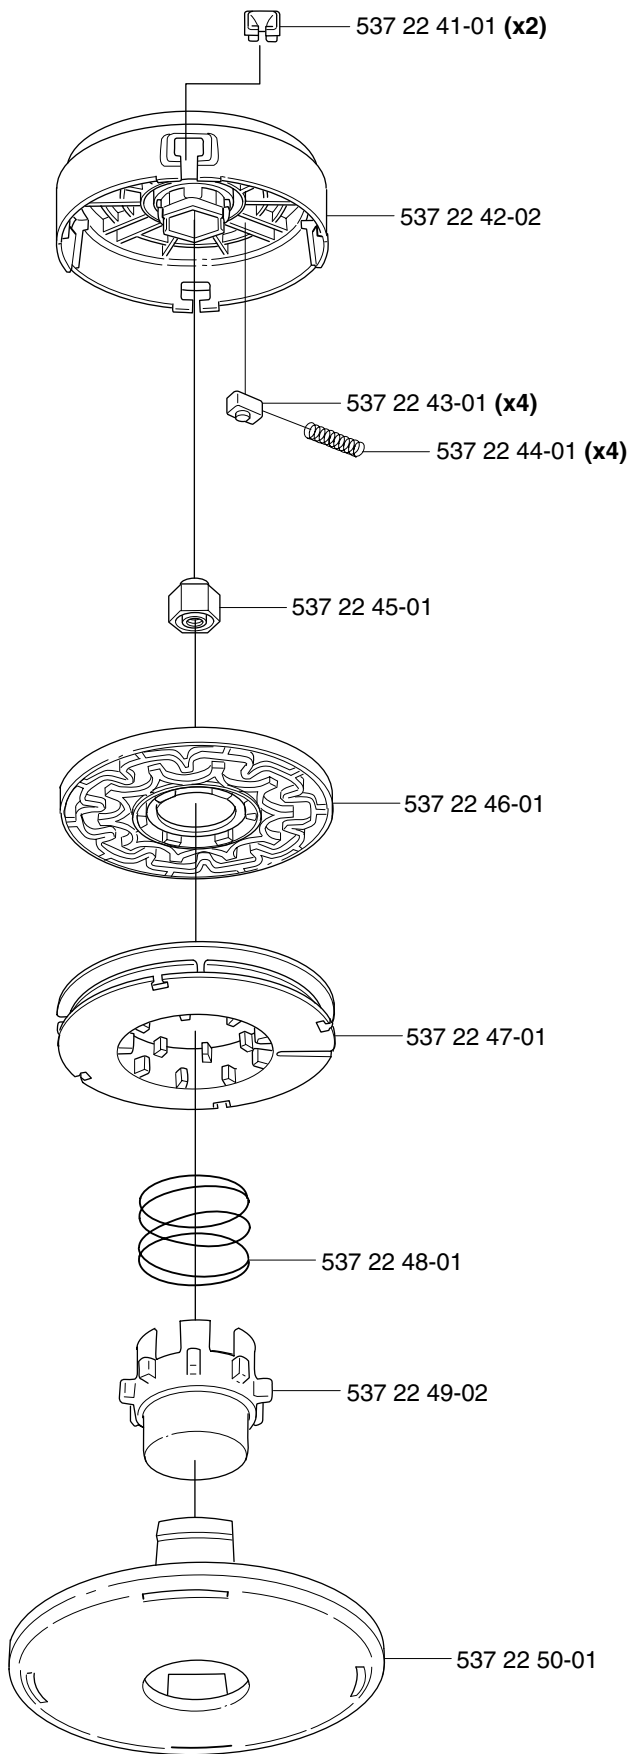

Auto 55 M12x1.75
compl 531 00 92-26 (1")