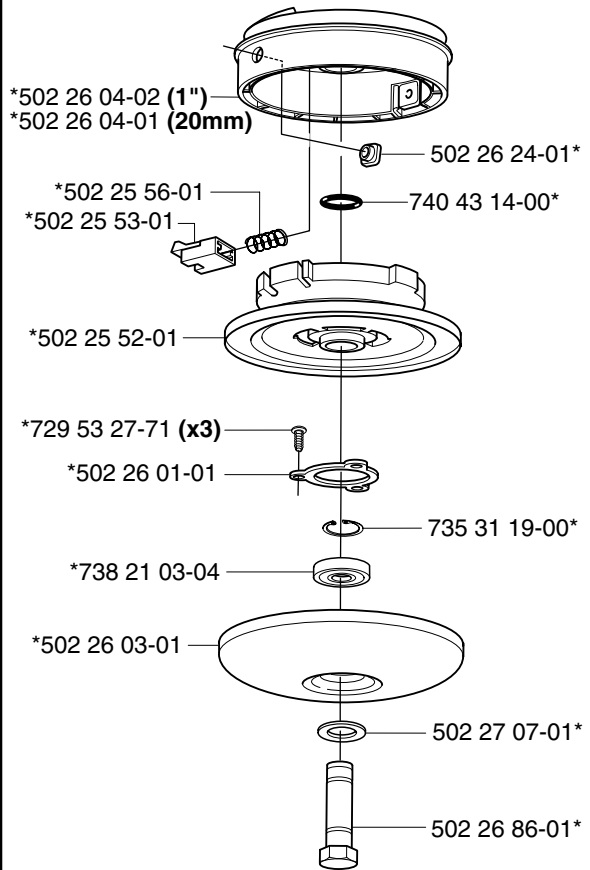

Repuestos

Reservdelar

106 23 28-73

Trimmy S M12x1.75

*compl 508 01 01-02

Trimmy SII M12x1.75

*compl 502 26 08-11 (1")

Trimmy H2 M10x1.25
Trimmy H2 M12x1.75

*compl 531 00 60-92

*compl 531 00 38-64

Trimmy Hit Pro M10x1.25

*compl 503 78 78-01

**Superauto II 20mm
Superauto II 1"**

*compl 531 00 38-09
*compl 531 00 60-93

**Tri Cut M10x1.25 (300mm)
Tri Cut M12x1.75 (300mm)**

***compl 503 91 60-01**
240
245
250
252

***compl 503 74 50-04**
225
232
235

Trimmy cord

Product
ø1,5 mm
 15 m blue
 10 m reel for 300 S
 10 m reel for Duo
 10 st for 6 RC
ø2,0 mm
 15 m green
 130 m green
ø2,4 mm
 15 m orange
 90 m orange
 240 m orange
ø2,7 mm
 15 m yellow
 70 m yellow
 240 m yellow
ø3,0 mm
 10 m red
 56 m red
 240 m red
ø3,3 mm
 46 m white
Pre cut for Trimmy Fix
 20 strings ø2,4 mm

Product No.
 531 00 92-15
 506 68 26-01
 964 63 57-00
 952 71 55-54
 531 00 92-16
 531 00 92-35
 531 00 92-17
 531 00 92-36
 531 00 60-52
 531 00 92-18
 531 00 92-37
 531 00 75-68
 531 00 92-19
 531 00 92-38
 531 00 60-54
 531 00 92-39
 502 13 86-01