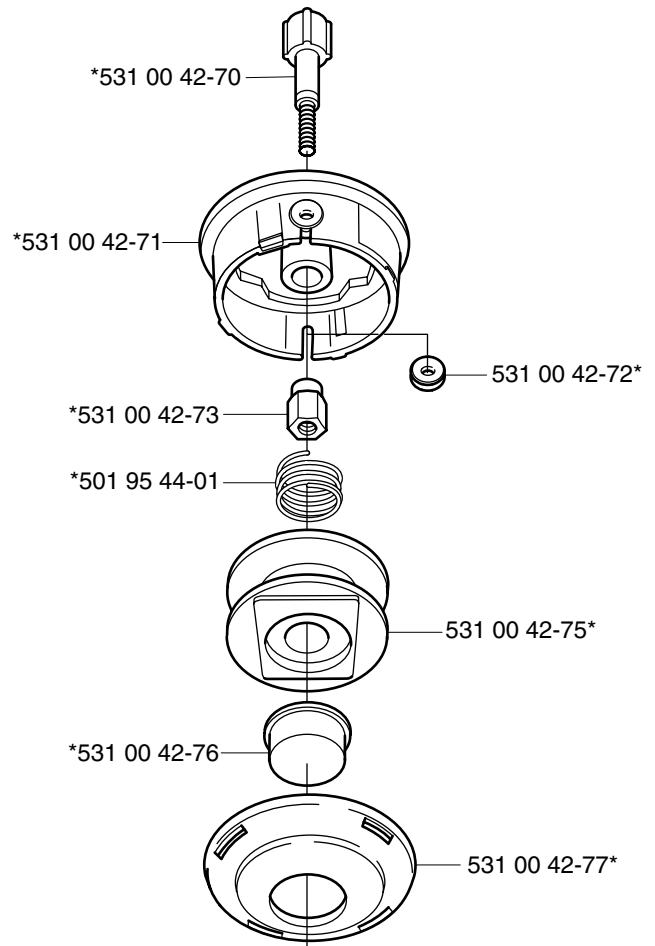

Repuestos

Reservdelar

106 23 28-73

Trimmy S M12x1.75

*compl 508 01 01-02

Trimmy SII M12x1.75

*compl 502 26 08-11 (1")

Trimmy H2 M10x1.25
Trimmy H2 M12x1.75

*compl 531 00 60-92

*compl 531 00 38-64

Trimmy Hit Pro M10x1.25

*compl 503 78 78-01

**Superauto II 20mm
Superauto II 1"**

*compl 531 00 38-09
*compl 531 00 60-93

**Tri Cut M10x1.25 (300mm)
Tri Cut M12x1.75 (300mm)**

***compl 503 91 60-01**
240
245
250
252

***compl 503 74 50-04**
225
232
235

Trimmy cord

Product
ø1,5 mm
 15 m blue
 10 m reel for 300 S
 10 m reel for Duo
 10 st for 6 RC
ø2,0 mm
 15 m green
 130 m green
ø2,4 mm
 15 m orange
 90 m orange
 240 m orange
ø2,7 mm
 15 m yellow
 70 m yellow
 240 m yellow
ø3,0 mm
 10 m red
 56 m red
 240 m red
ø3,3 mm
 46 m white
Pre cut for Trimmy Fix
 20 strings ø2,4 mm

Product No.
 531 00 92-15
 506 68 26-01
 964 63 57-00
 952 71 55-54
 531 00 92-16
 531 00 92-35
 531 00 92-17
 531 00 92-36
 531 00 60-52
 531 00 92-18
 531 00 92-37
 531 00 75-68
 531 00 92-19
 531 00 92-38
 531 00 60-54
 531 00 92-39
 502 13 86-01