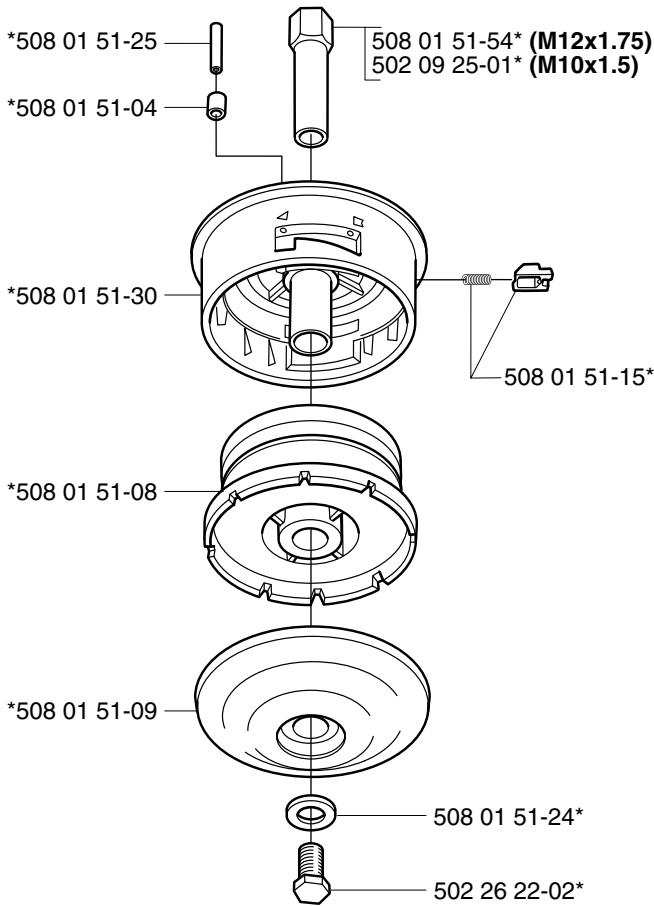

Repuestos

Reservdelar

106 23 28-73

Trimmy S M12x1.75

*compl 508 01 01-02

Trimmy SII M12x1.75

*compl 502 26 08-11 (1")

Trimmy H2 M10x1.25
Trimmy H2 M12x1.75

*compl 531 00 60-92

*compl 531 00 38-64

Trimmy Hit Pro M10x1.25

*compl 503 78 78-01

**Superauto II 20mm
Superauto II 1"**

*compl 531 00 38-09
*compl 531 00 60-93

**Tri Cut M10x1.25 (300mm)
Tri Cut M12x1.75 (300mm)**

***compl 503 91 60-01**
240
245
250
252

***compl 503 74 50-04**
225
232
235

Trimmy cord

Product
ø1,5 mm
 15 m blue
 10 m reel for 300 S
 10 m reel for Duo
 10 st for 6 RC
ø2,0 mm
 15 m green
 130 m green
ø2,4 mm
 15 m orange
 90 m orange
 240 m orange
ø2,7 mm
 15 m yellow
 70 m yellow
 240 m yellow
ø3,0 mm
 10 m red
 56 m red
 240 m red
ø3,3 mm
 46 m white
Pre cut for Trimmy Fix
 20 strings ø2,4 mm

Product No.
 531 00 92-15
 506 68 26-01
 964 63 57-00
 952 71 55-54
 531 00 92-16
 531 00 92-35
 531 00 92-17
 531 00 92-36
 531 00 60-52
 531 00 92-18
 531 00 92-37
 531 00 75-68
 531 00 92-19
 531 00 92-38
 531 00 60-54
 531 00 92-39
 502 13 86-01