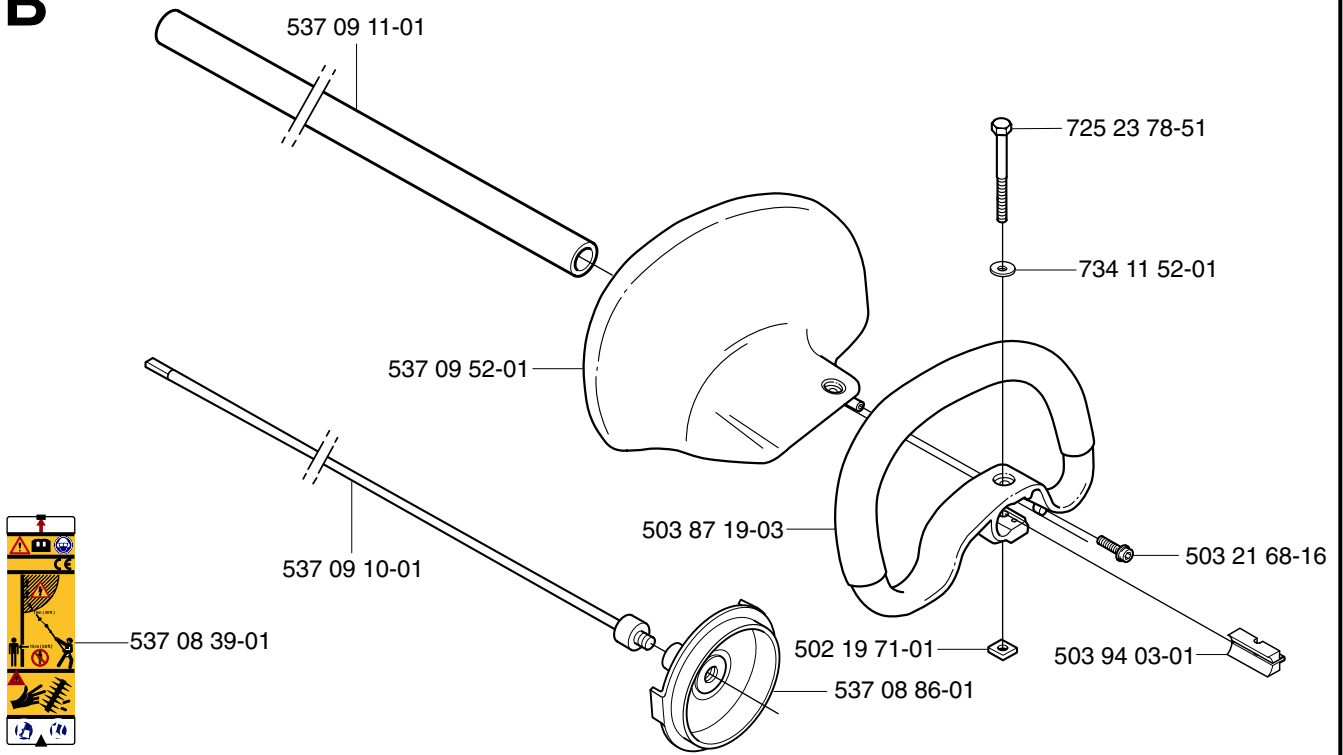

325HE4_{X-SERIES}

Hedgetrimmer attachment

Spare parts

Ersatzteile

Pièces détachées

Reserve onderdelen

Repuestos

Reservdelar

106 26 36-63

A

B

HDA55x

B

HE3x

B

Hedgetrimmer Attachment