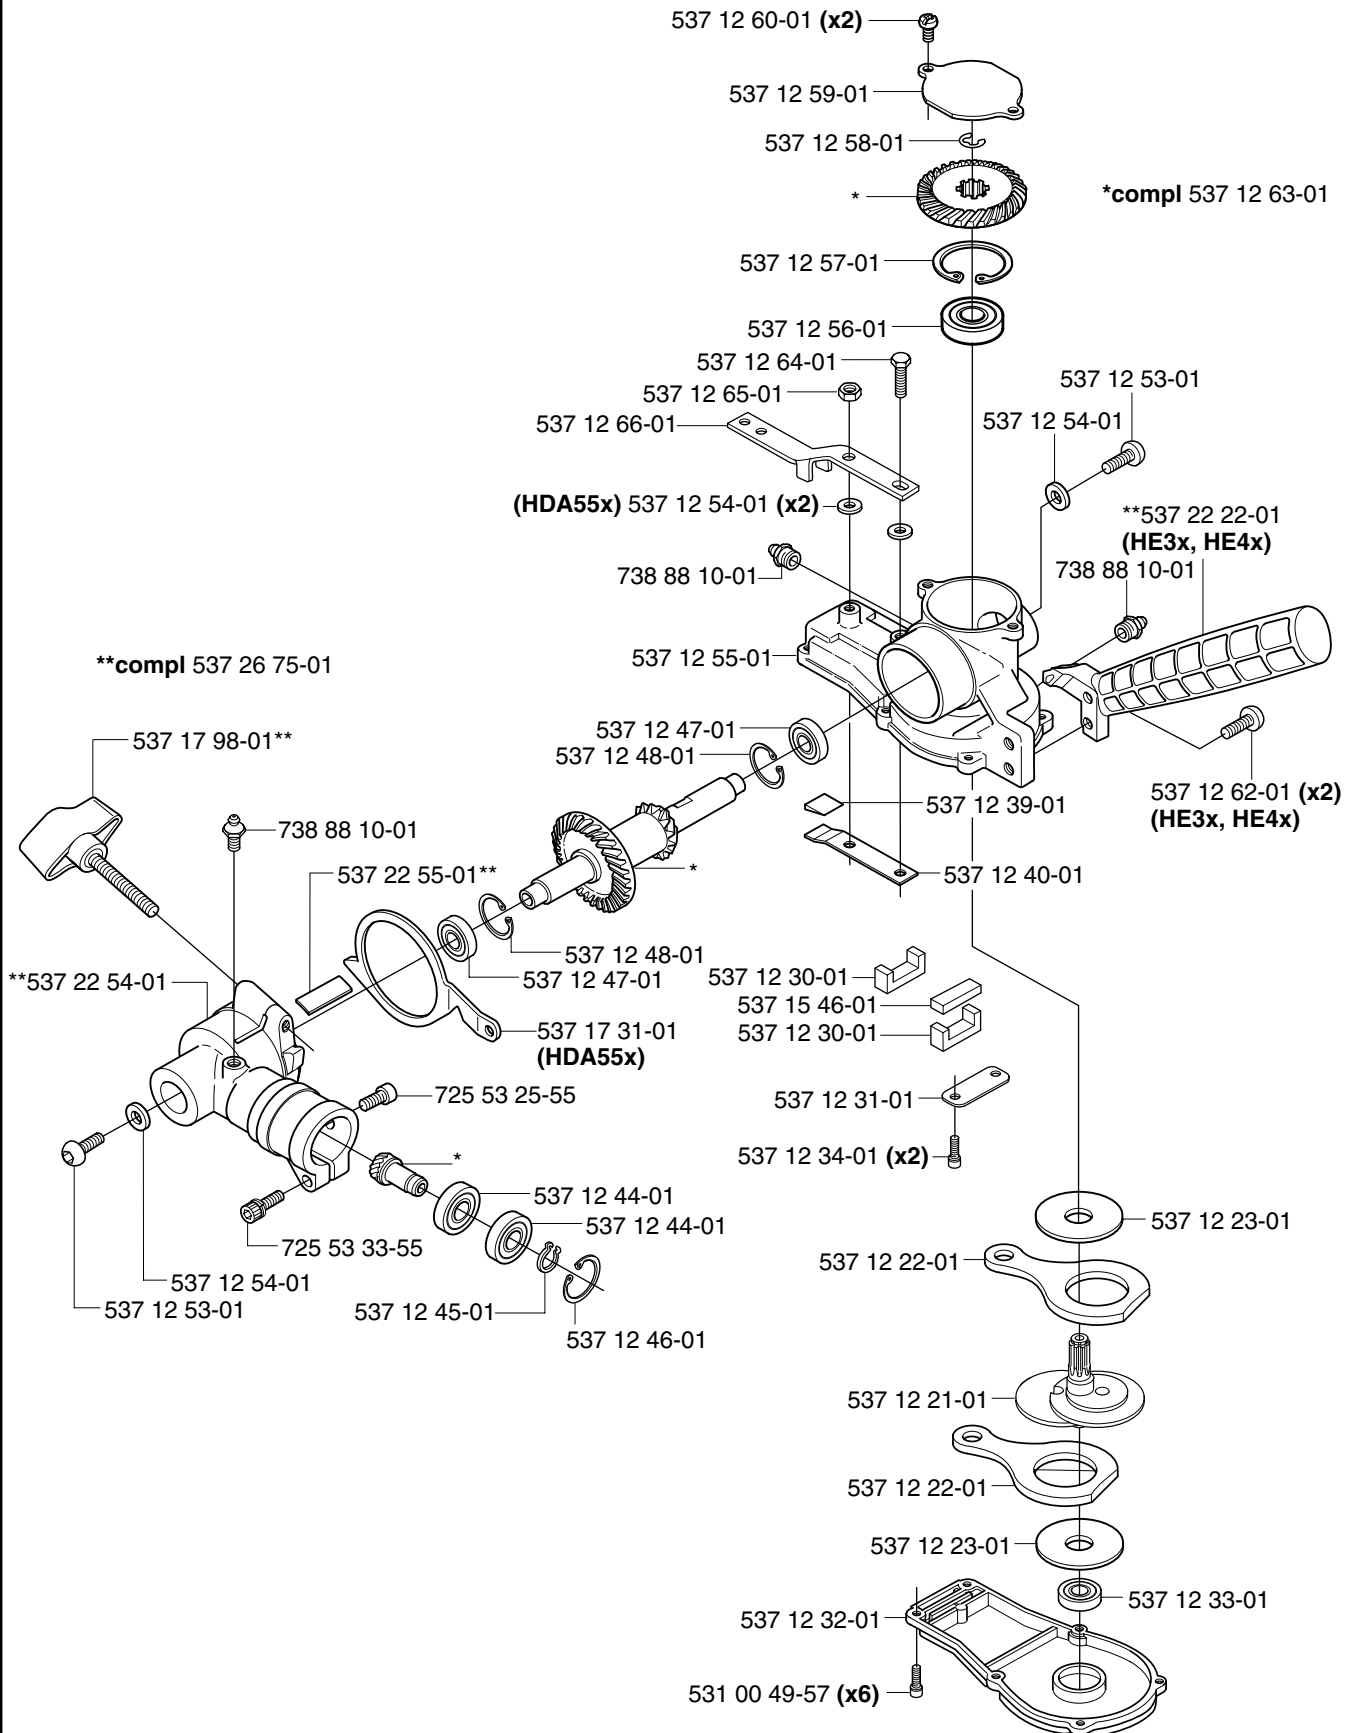

For Husqvarna Parts Call 606-678-9623 or 606-561-4983

IPL, 325 HDA 55_{X-SERIES}, 325 HE 3_{X-SERIES}, 325 HE 4_{X-SERIES}, Hedgetrimmer attachment, 2003-01, 106 26 36-63

325HDA55_{X-SERIES}

325HE3_{X-SERIES}

325HE4_{X-SERIES}

Hedgetrimmer attachment

Spare parts

Ersatzteile

Pièces détachées

Reserve onderdelen

Repuestos

Reservdelar

106 26 36-63

A

B

HDA55x

B

HE3x

B

Hedgetrimmer Attachment

N = New part, Neues teil,
Nouvelle piece, Nueva pieza
Ny detalj