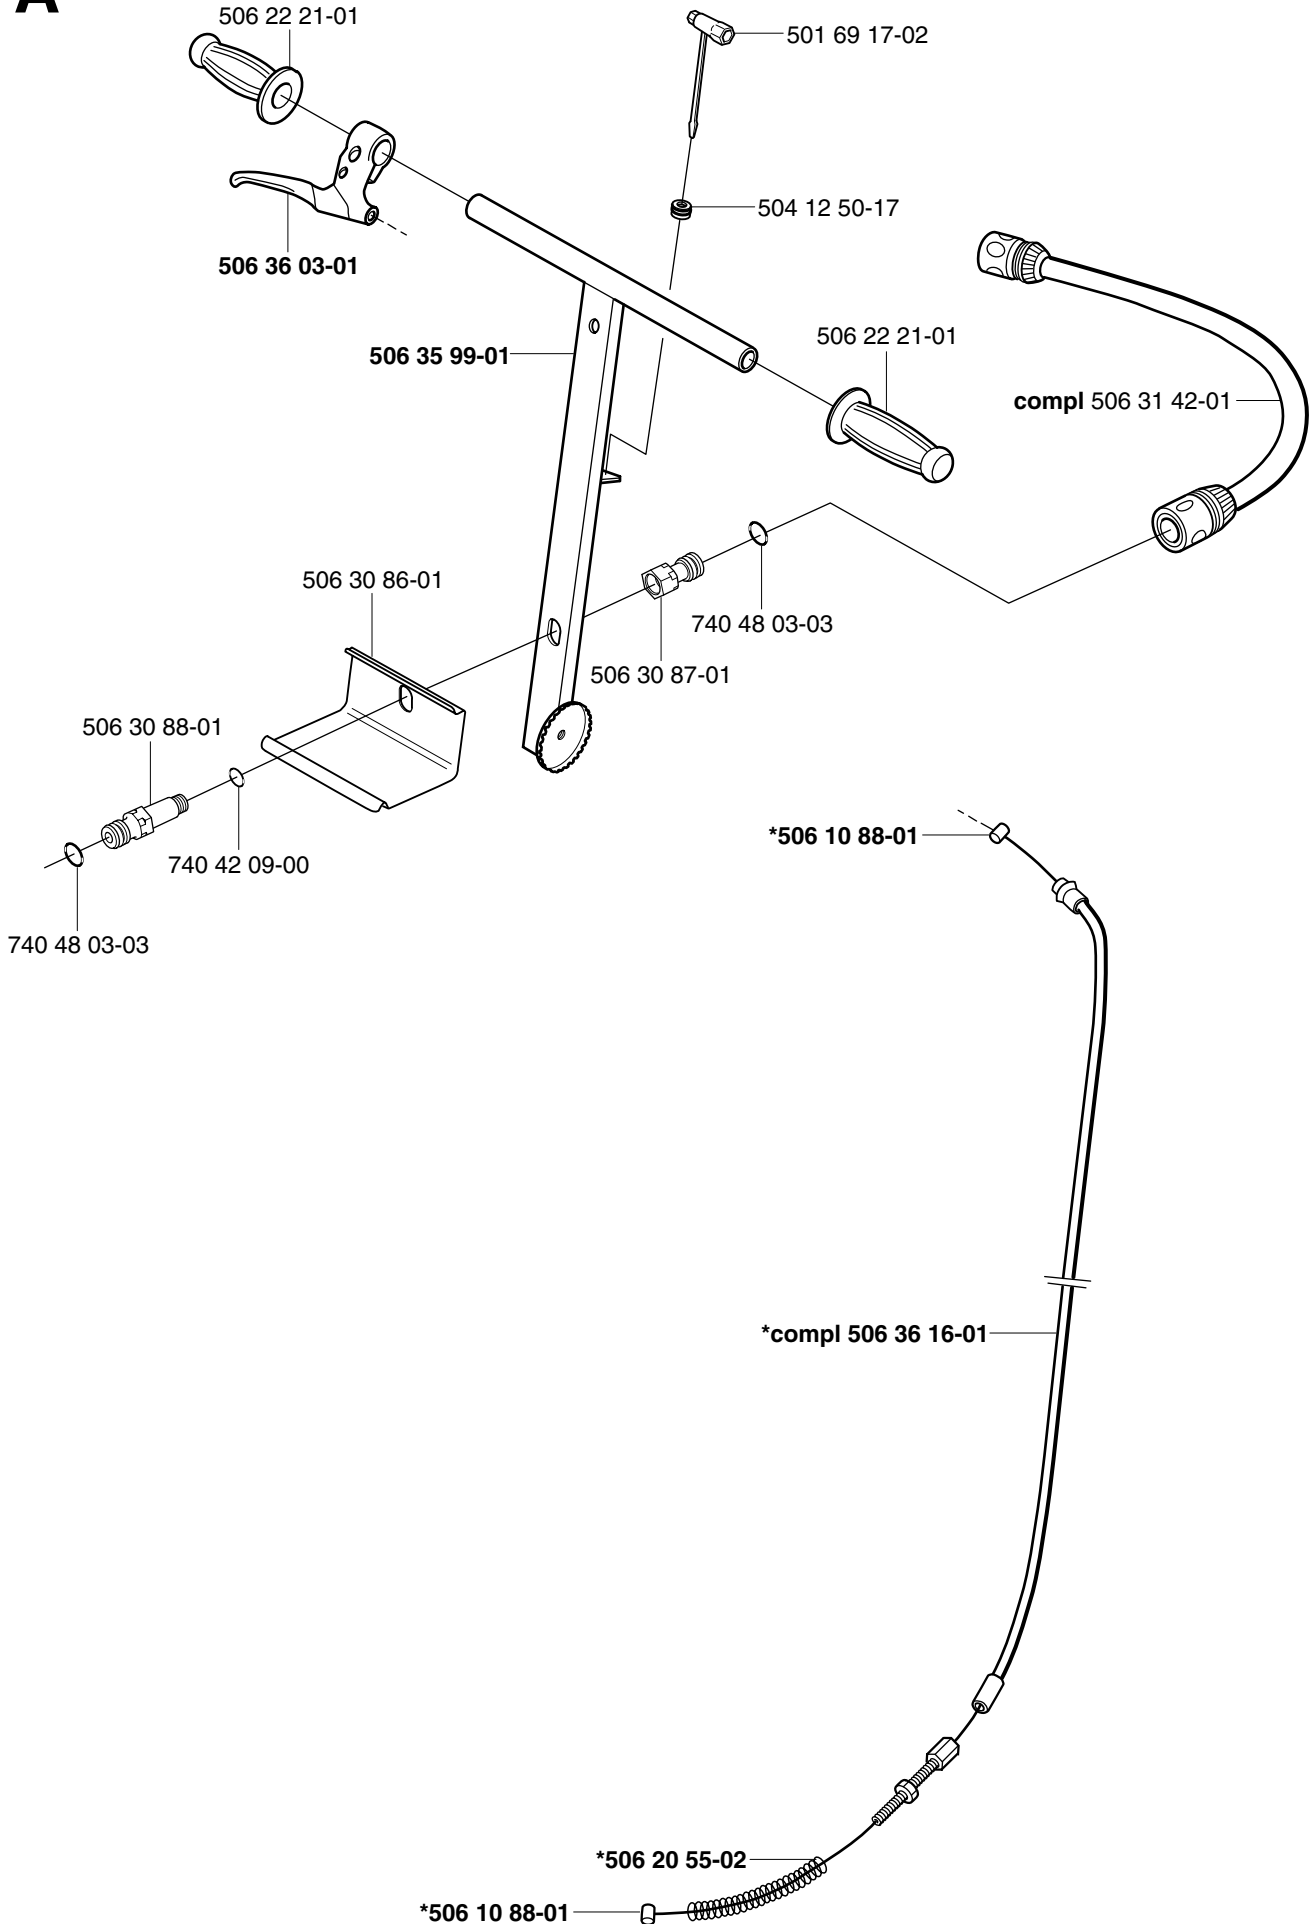

For Husqvarna Parts Call 606-678-9623 or 606-561-4983

IPL, KV 03 II Trolley, 2002-08, 106 25 95-63

KV 03 II Trolley

Spare parts

Replaces

Ersatzteile

Ersetzt

Pièces détachées

Remplace

Reserve onderdelen

Vervangt

Repuestos

Reemplaza

Reservdelar

Ersätter

106 25 95-62

106 25 95-63

A

compl 506 29 54-12

B

compl 506 29 54-12

C *compl 506 29 55-12

D *compl 506 31 05-01

E Throttle Kit 371K
*compl 506 36 20-01

F Throttle Kit 3120K
*compl 506 36 18-01

G Adapter Kit 371K
*compl 506 36 24-01

H Adapter Kit 3120K
*compl 506 31 46-01

J

Wet cutting kit 506 29 30-13

		mm		
		(A)	(B)	(C)
Husqvarna Power Cutter				
371K	12"	180	50	290
371K	14"	230	50	290
3120K	14"	230	50	340
3120K	16"	290	50	340