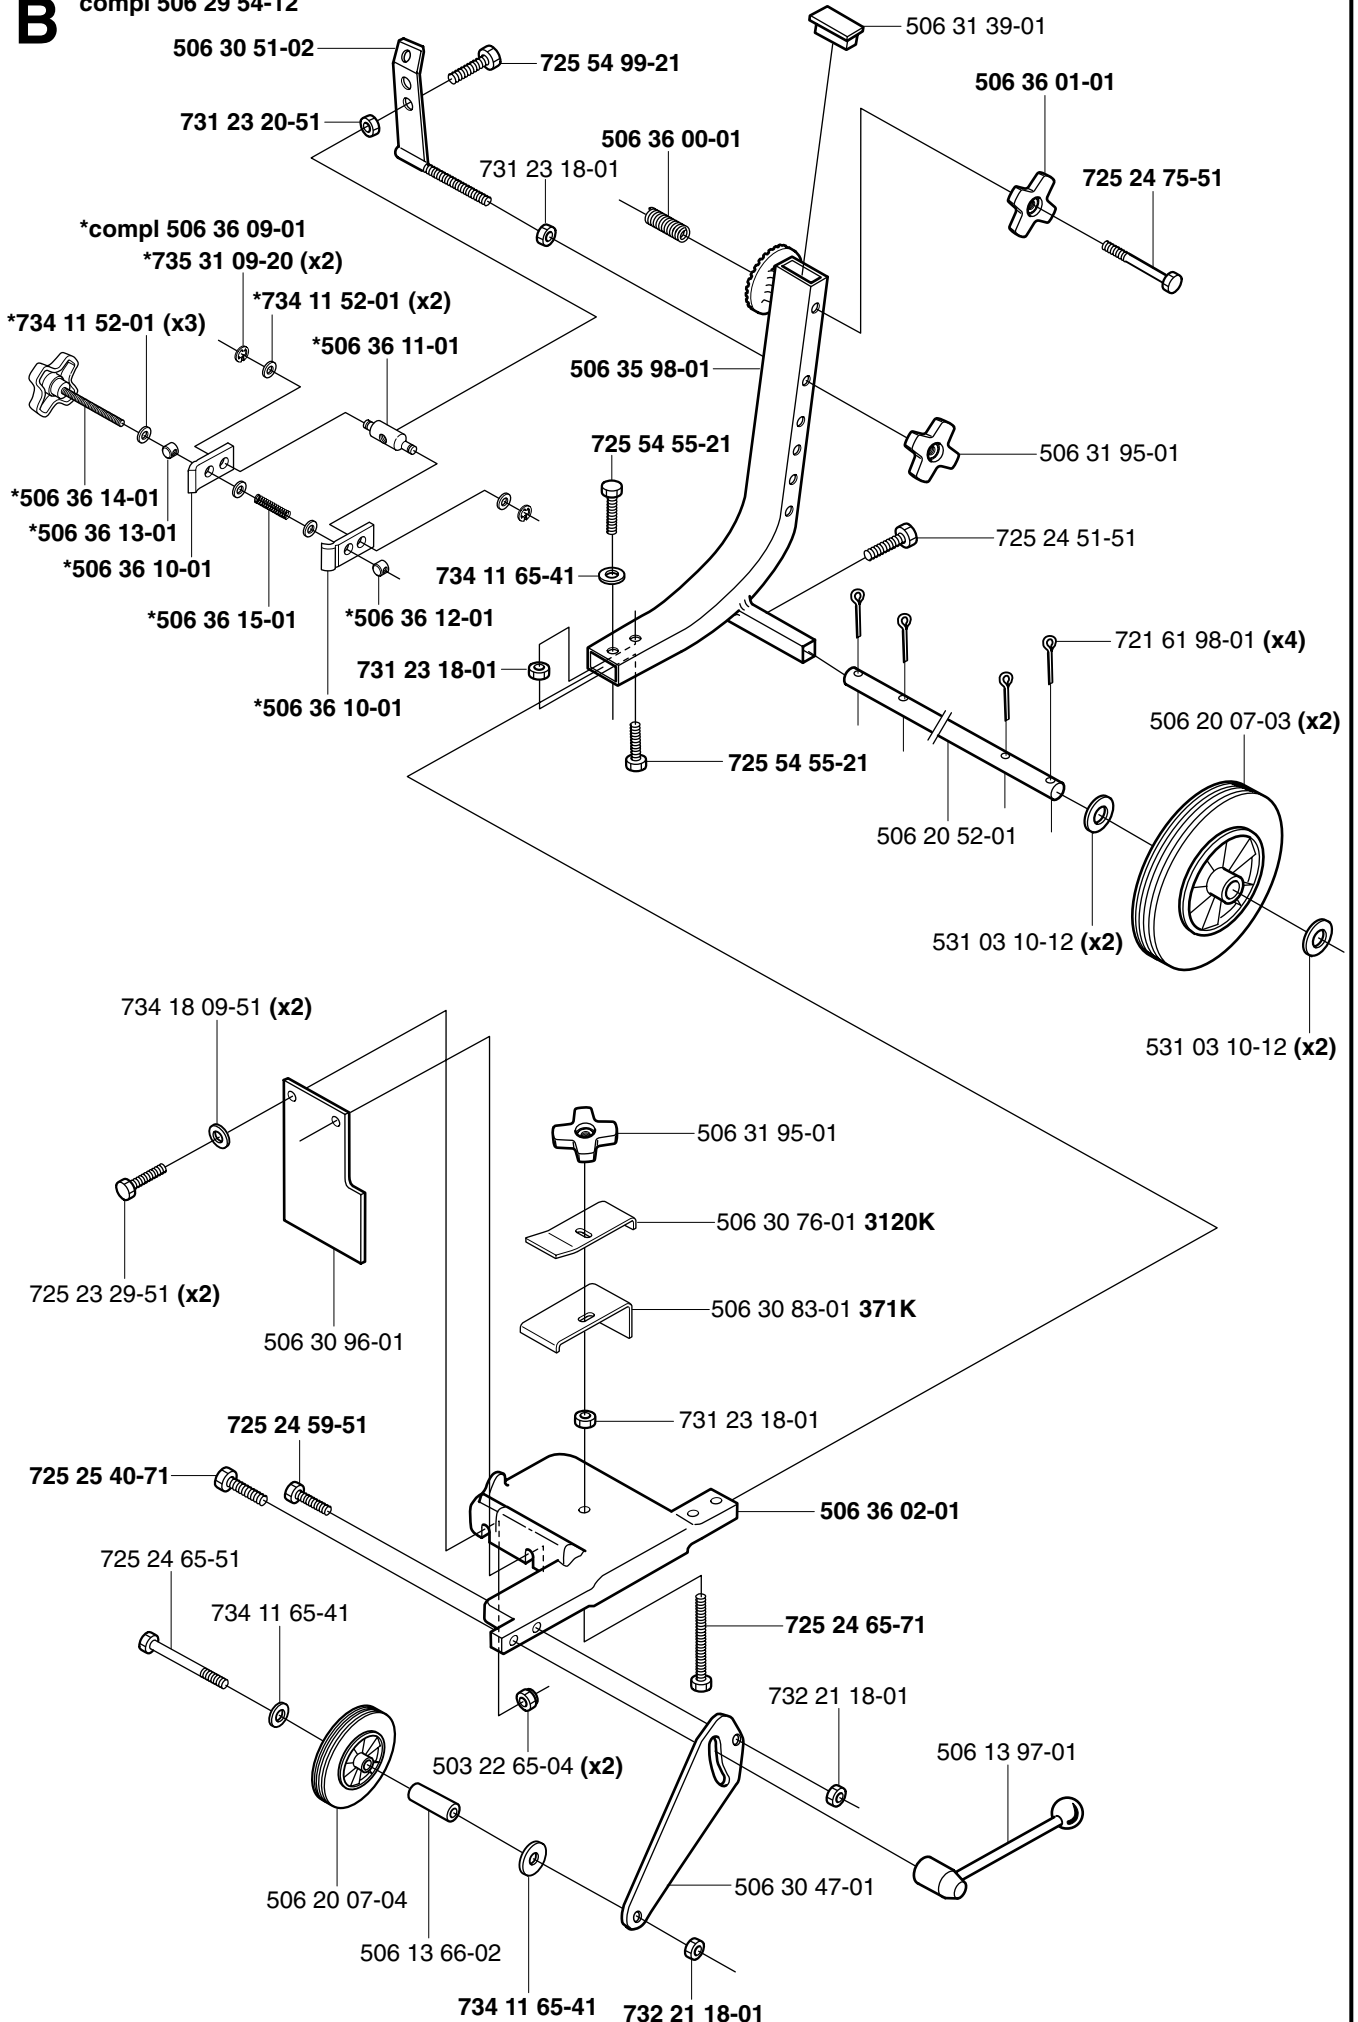

For Husqvarna Parts Call 606-678-9623 or 606-561-4983

IPL, KV 03 II Trolley, 2002-08, 106 25 95-63

KV 03 II Trolley

Spare parts

Replaces

Ersatzteile

Ersetzt

Pièces détachées

106 25 95-63

A

compl 506 29 54-12

B

compl 506 29 54-12

C *compl 506 29 55-12

D *compl 506 31 05-01

E Throttle Kit 371K
*compl 506 36 20-01

F Throttle Kit 3120K
*compl 506 36 18-01

G Adapter Kit 371K
*compl 506 36 24-01

H Adapter Kit 3120K
*compl 506 31 46-01

J

Wet cutting kit 506 29 30-13

		mm		
		(A)	(B)	(C)
Husqvarna Power Cutter				
371K	12"	180	50	290
371K	14"	230	50	290
3120K	14"	230	50	340
3120K	16"	290	50	340