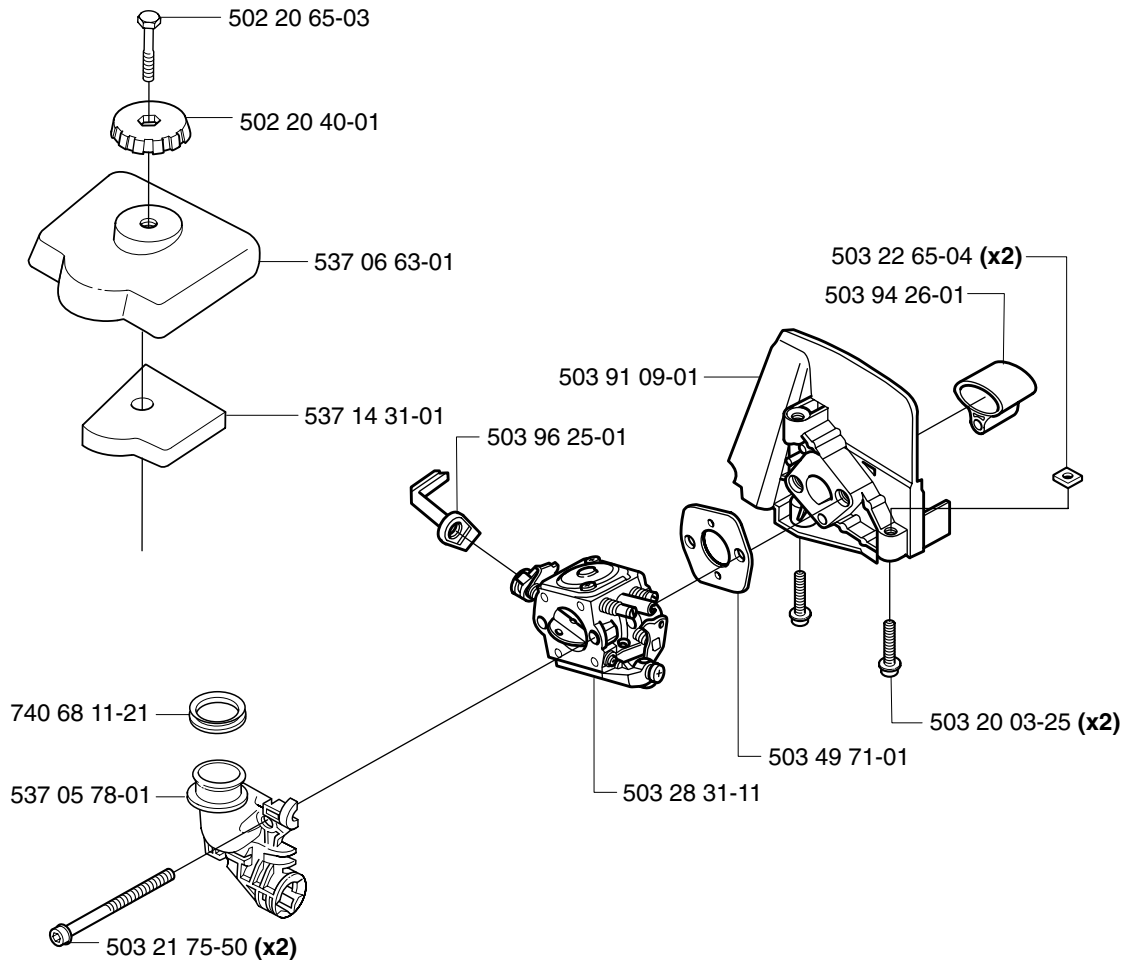

K

L

**compl 503 87 33-02

*compl 503 85 28-01