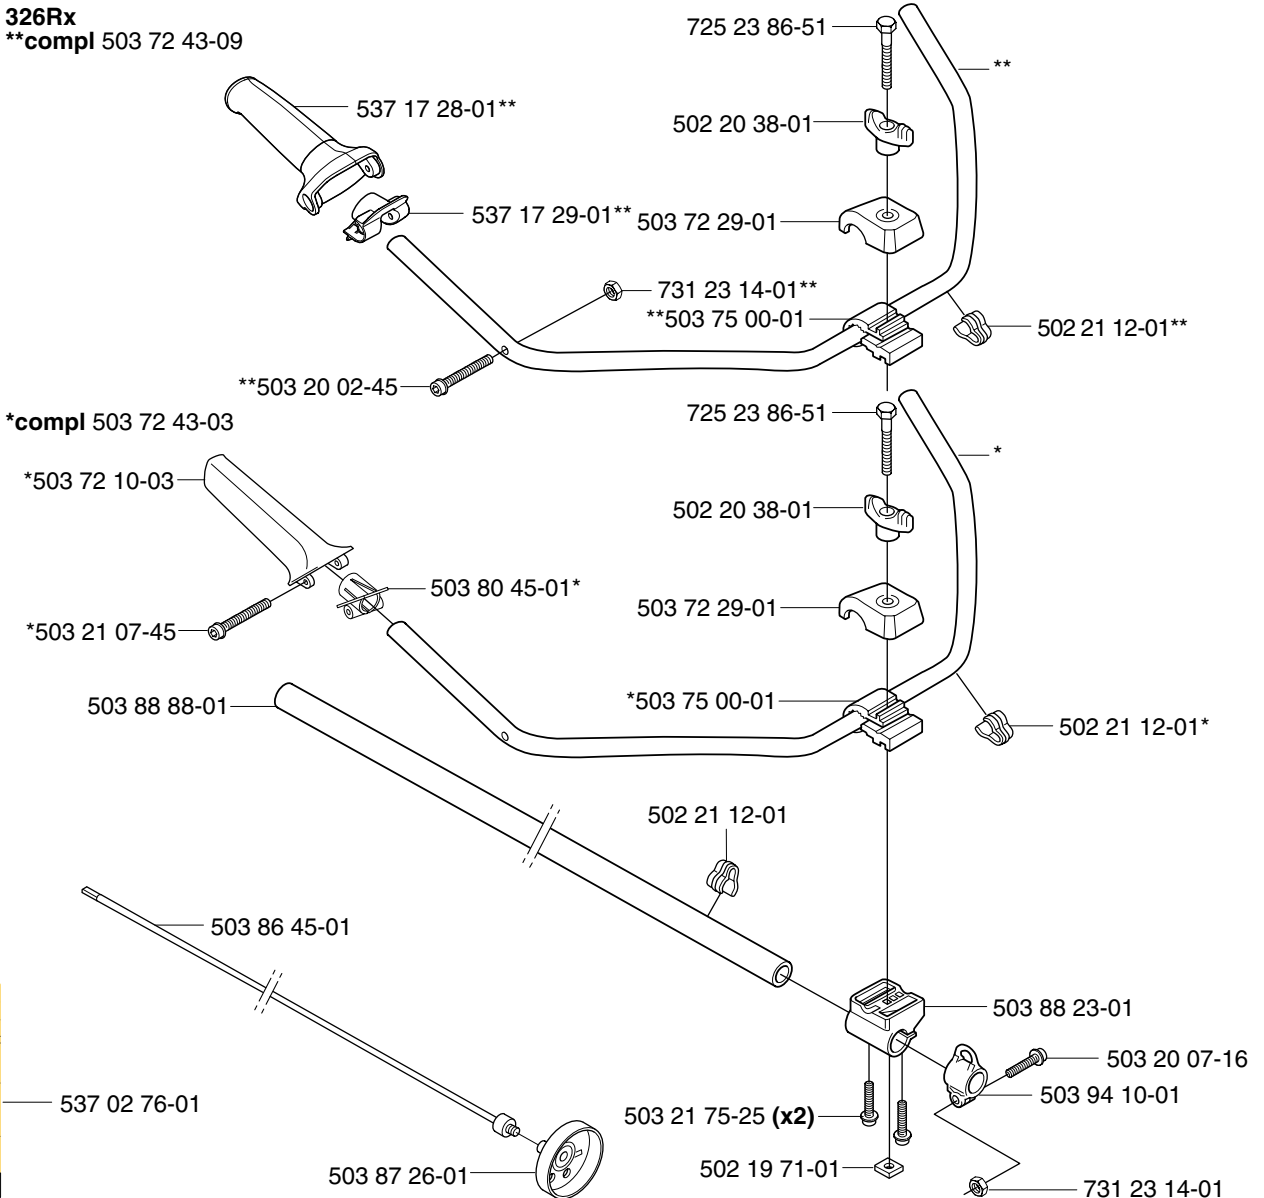

For Husqvarna Parts Call 606-678-9623 or 606-561-4983

IPL, 326 C, 326 CX, 326 L, 326 LX, 326 LDX, 326 RX, 2002-08, 106 29 54-61

326 C, 326 CX 326 L, 326LX, 326 LDX 326 RX

Spare parts
Ersatzteile
Pièces détachées
Reserve onderdelen
Repuestos
Reservdelar

106 29 54-61

A 326C

503 79 56-01 537 02 76-03

A 326Cx
*compl 537 07 65-01

503 79 56-01 537 02 76-03

B 326L
326Lx

C 326Rx
**compl 503 72 43-09

D 326LDx

503 79 56-01

537 02 76-01

E 326C, L
326Cx, Lx
*compl 503 85 29-02

F

326Rx
*compl 537 18 35-01

G

326Rx
*compl 502 19 58-13

H *compl 503 94 11-01

N = New part, Neues teil
Nouvelle piece, Nueva pieza
Ny detalj

For Husqvarna Parts Call 606-678-9623 or 606-561-4983

326C, 326CX, 326L, 326LX, 326LDX, 326RX

PART NUMBER	SQUARE NOTE	PART NUMBER	SQUARE NOTE	PART NUMBER	SQUARE NOTE	PART NUMBER	SQUARE NOTE
738 21 99-01	H						
738 22 96-15	H						
740 42 06-00	E						
740 68 11-21	K						