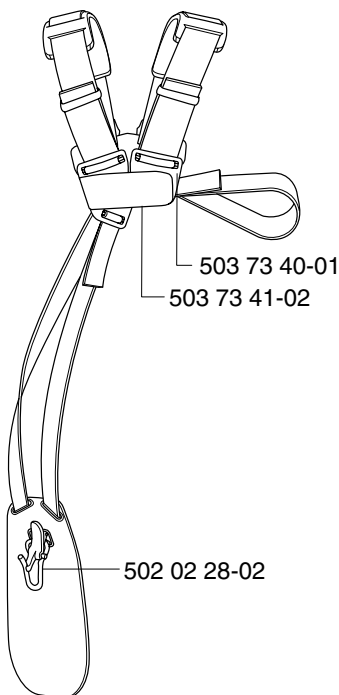

*compl 503 93 42-02
326Rx

*compl 503 97 71-01
326L
326Lx
326LDx

T Accessories
Zubehöre
Accessoires
Acessorios
Tillbehör

*compl 501 78 33-01

compl 503 73 63-03
compl 503 73 63-04 (USA)

U compl 503 28 31-11

ZAMA C1Q - EL 12

(1) 531 00 45-52
Set of gaskets
Dichtungssatz
Juego de juntas
Jeu de joints
Packningssats

(2) 531 00 45-53
Repairkit
Reparatursatz
Juego de reparación
Kit de réparation
Reparationsssats

For Husqvarna Parts Call 606-678-9623 or 606-561-4983

N = New part, Neues teil
Nouvelle piece, Nueva pieza
Ny detalj

For Husqvarna Parts Call 606-678-9623 or 606-561-4983

326C, 326CX, 326L, 326LX, 326LDX, 326RX

PART NUMBER	SQUARE NOTE	PART NUMBER	SQUARE NOTE	PART NUMBER	SQUARE NOTE	PART NUMBER	SQUARE NOTE
738 21 99-01	H						
738 22 96-15	H						
740 42 06-00	E						
740 68 11-21	K						