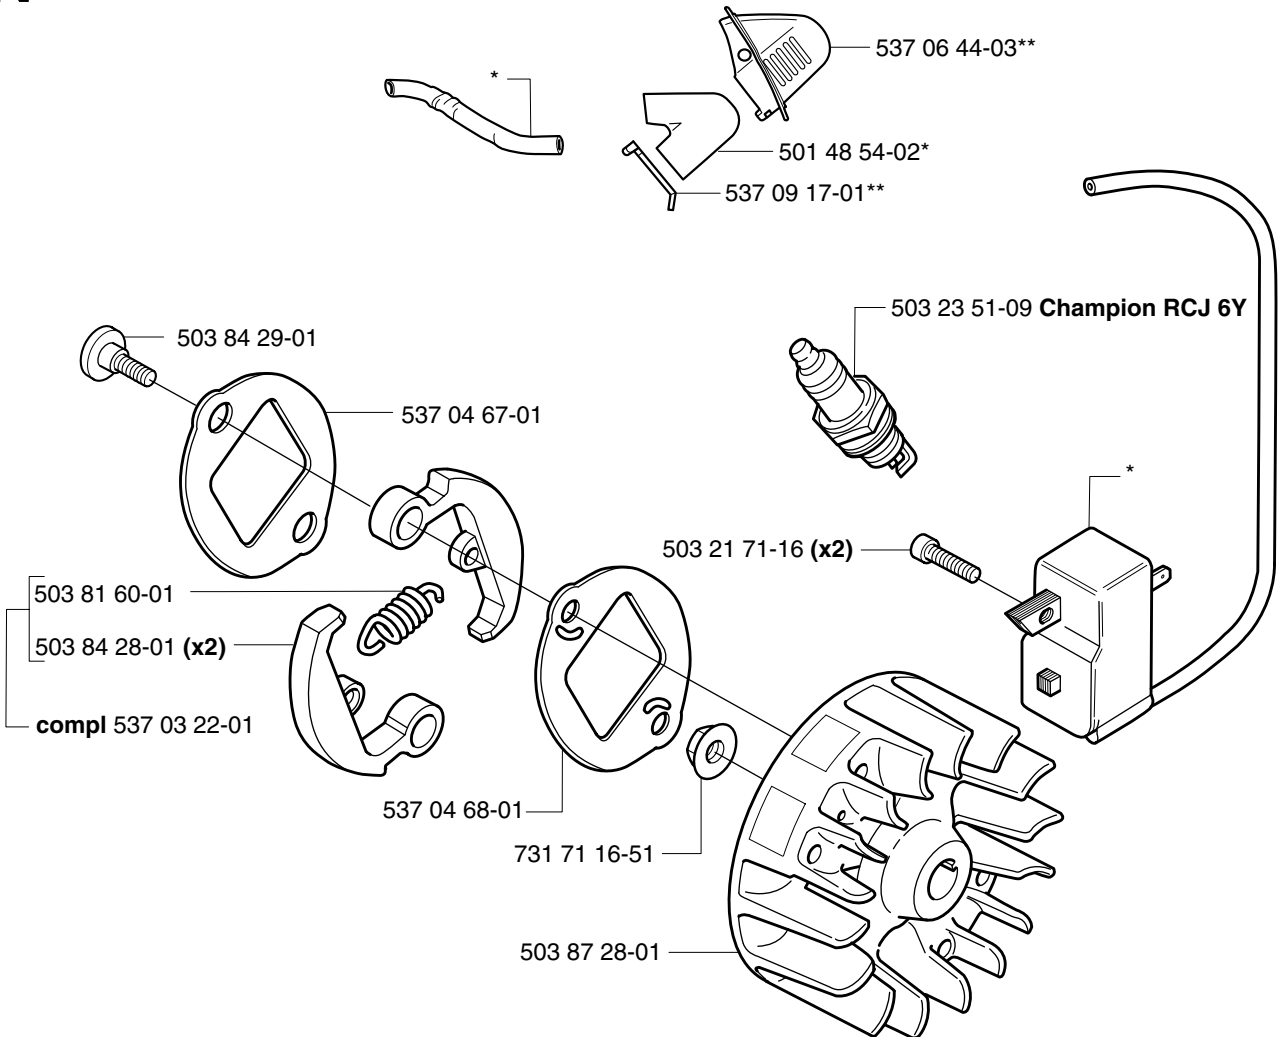

J

K

L

****compl 503 87 33-02**

***compl 503 85 28-01**

M *compl 537 06 86-01

N *compl 537 04 23-01

**compl 537 06 33-02 (Lx, Rx)

N = New part, Neues teil
Nouvelle piece, Nueva pieza
Ny detalj

For Husqvarna Parts Call 606-678-9623 or 606-561-4983

326C, 326CX, 326L, 326LX, 326LDX, 326RX

PART NUMBER	SQUARE NOTE	PART NUMBER	SQUARE NOTE	PART NUMBER	SQUARE NOTE	PART NUMBER	SQUARE NOTE
738 21 99-01	H						
738 22 96-15	H						
740 42 06-00	E						
740 68 11-21	K						