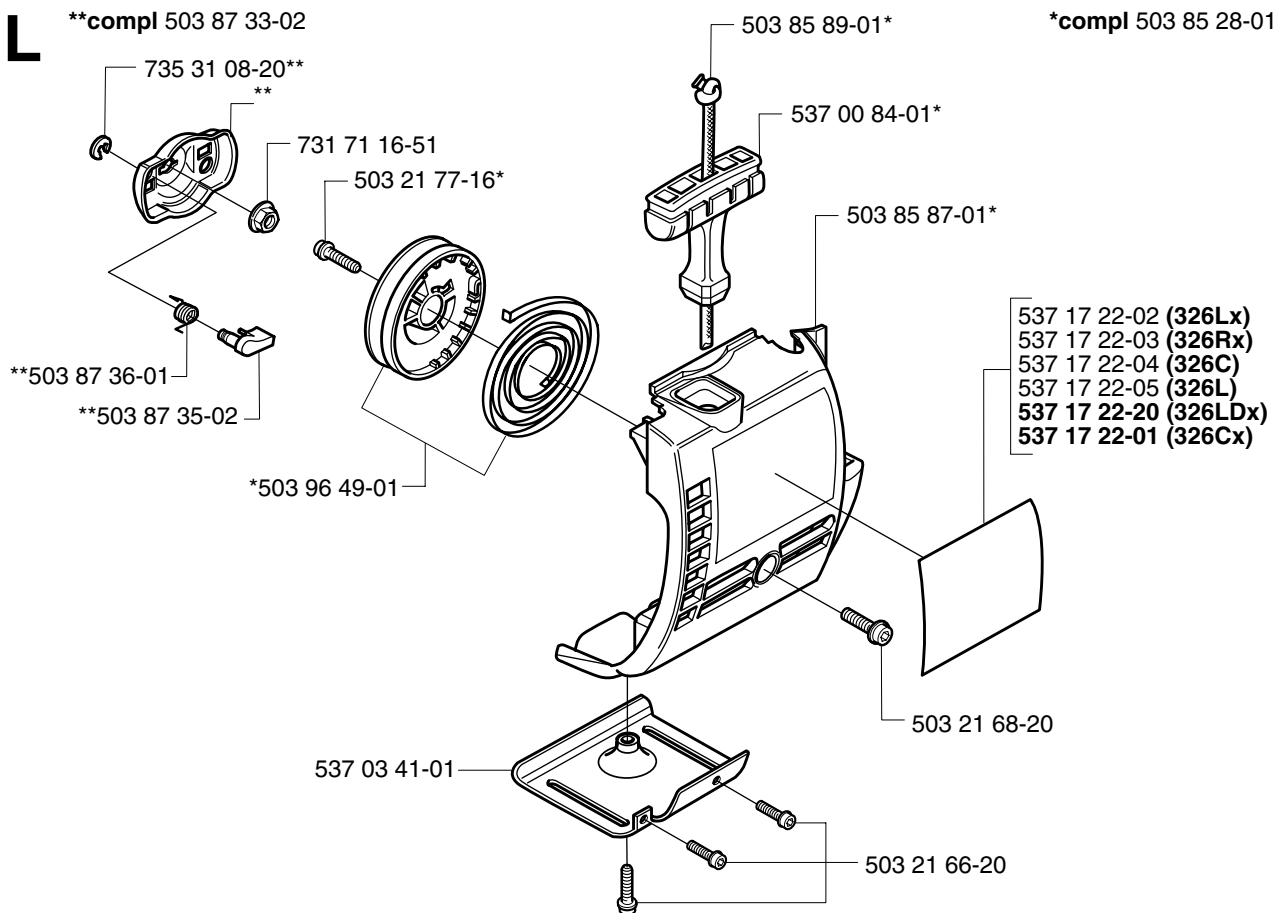

L

**compl 503 87 33-02

*compl 503 85 28-01