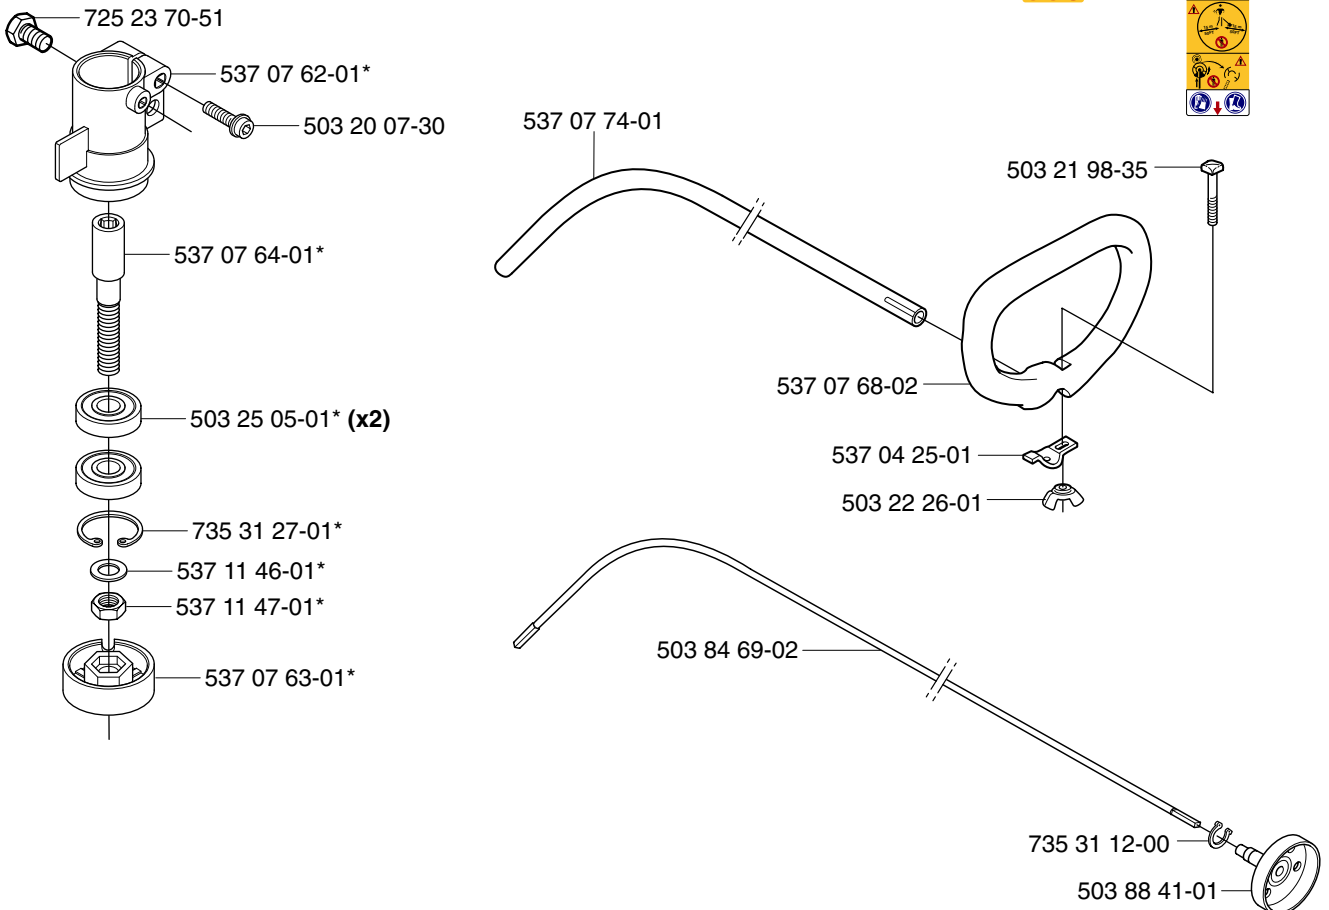

For Husqvarna Parts Call 606-678-9623 or 606-561-4983

IPL, 326 C, 326 CX, 326 L, 326 LX, 326 LDX, 326 RX, 2002-08, 106 29 54-61

326 C, 326 CX 326 L, 326LX, 326 LDX 326 RX

Spare parts
Ersatzteile
Pièces détachées
Reserve onderdelen
Repuestos
Reservdelar

106 29 54-61

A 326C

503 79 56-01 537 02 76-03

A 326Cx
*compl 537 07 65-01

503 79 56-01 537 02 76-03

B 326L
326Lx

C 326Rx
**compl 503 72 43-09

D 326LDx

503 79 56-01

537 02 76-01

E 326C, L
326Cx, Lx
*compl 503 85 29-02

F

326Rx
*compl 537 18 35-01

G

326Rx
*compl 502 19 58-13

H *compl 503 94 11-01

N = New part, Neues teil
Nouvelle piece, Nueva pieza
Ny detalj

For Husqvarna Parts Call 606-678-9623 or 606-561-4983

326C, 326CX, 326L, 326LX, 326LDX, 326RX

PART NUMBER	SQUARE NOTE	PART NUMBER	SQUARE NOTE	PART NUMBER	SQUARE NOTE	PART NUMBER	SQUARE NOTE
738 21 99-01	H						
738 22 96-15	H						
740 42 06-00	E						
740 68 11-21	K						