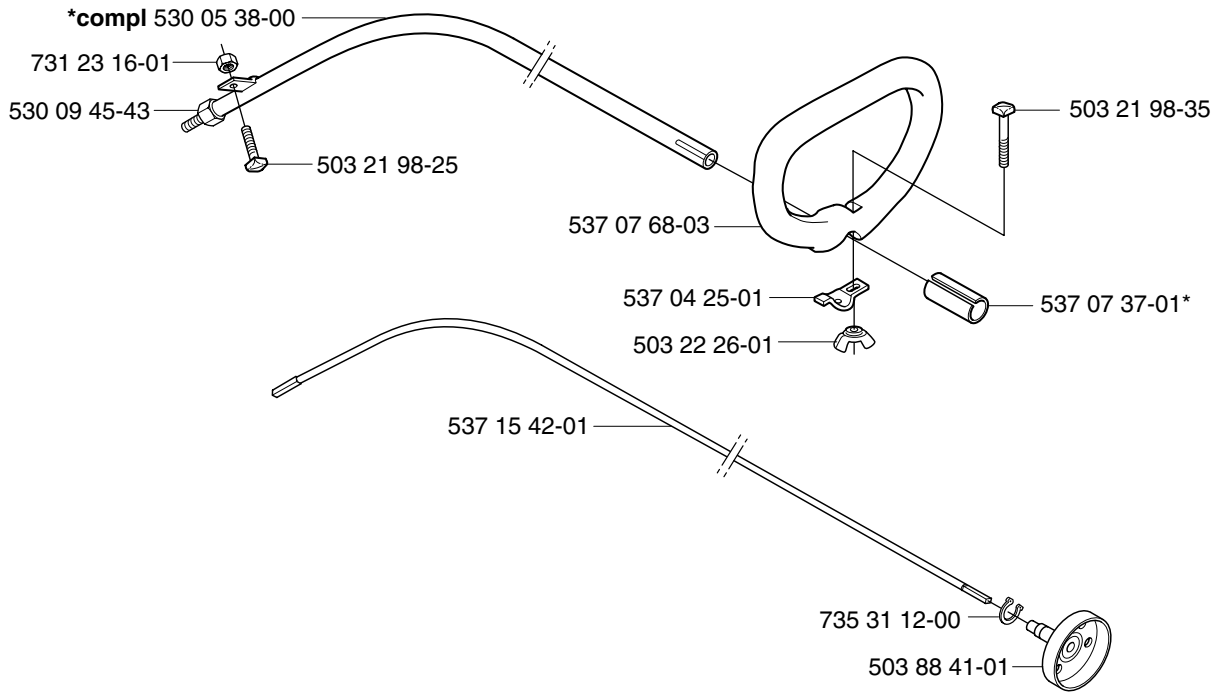

For Husqvarna Parts Call 606-678-9623 or 606-561-4983

IPL, 326 C, 326 CX, 326 L, 326 LX, 326 LDX, 326 RX, 2002-08, 106 29 54-61

326 C, 326 CX 326 L, 326LX, 326 LDX 326 RX

Spare parts
Ersatzteile
Pièces détachées
Reserve onderdelen
Repuestos
Reservdelar

106 29 54-61

A 326C

503 79 56-01 537 02 76-03

A 326Cx
*compl 537 07 65-01

503 79 56-01 537 02 76-03

B 326L
326Lx

C 326Rx
**compl 503 72 43-09

D 326LDx

N = New part, Neues teil
Nouvelle piece, Nueva pieza
Ny detalj

For Husqvarna Parts Call 606-678-9623 or 606-561-4983

326C, 326CX, 326L, 326LX, 326LDX, 326RX

PART NUMBER	SQUARE NOTE	PART NUMBER	SQUARE NOTE	PART NUMBER	SQUARE NOTE	PART NUMBER	SQUARE NOTE
738 21 99-01	H						
738 22 96-15	H						
740 42 06-00	E						
740 68 11-21	K						