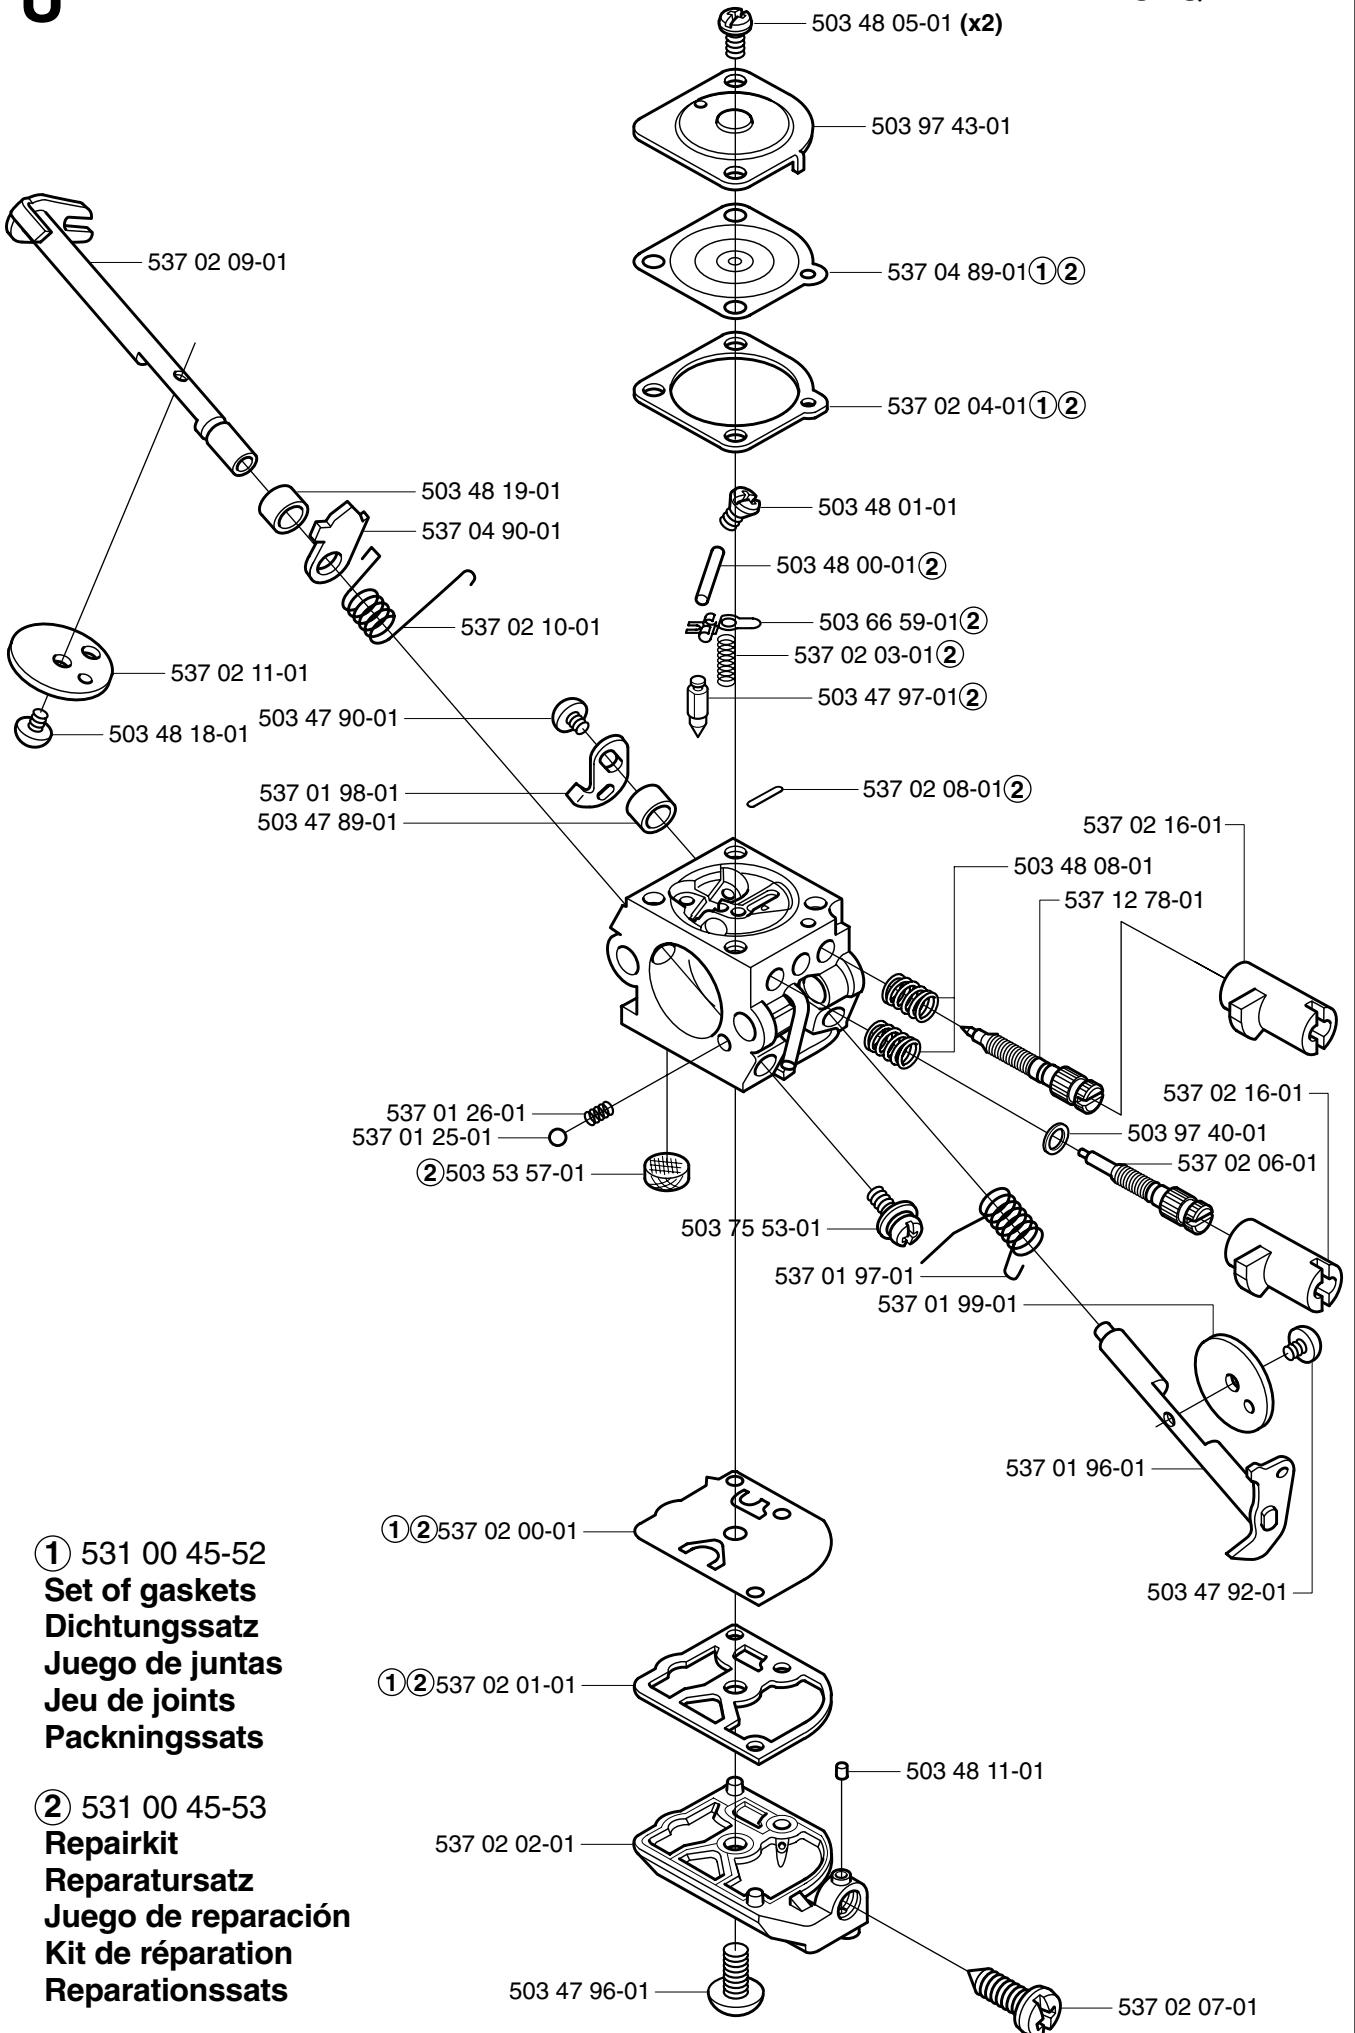

U compl 503 28 31-11

ZAMA C1Q - EL 12

(1) 531 00 45-52
Set of gaskets
Dichtungssatz
Juego de juntas
Jeu de joints
Packningssats

(2) 531 00 45-53
Repairkit
Reparatursatz
Juego de reparación
Kit de réparation
Reparationsssats