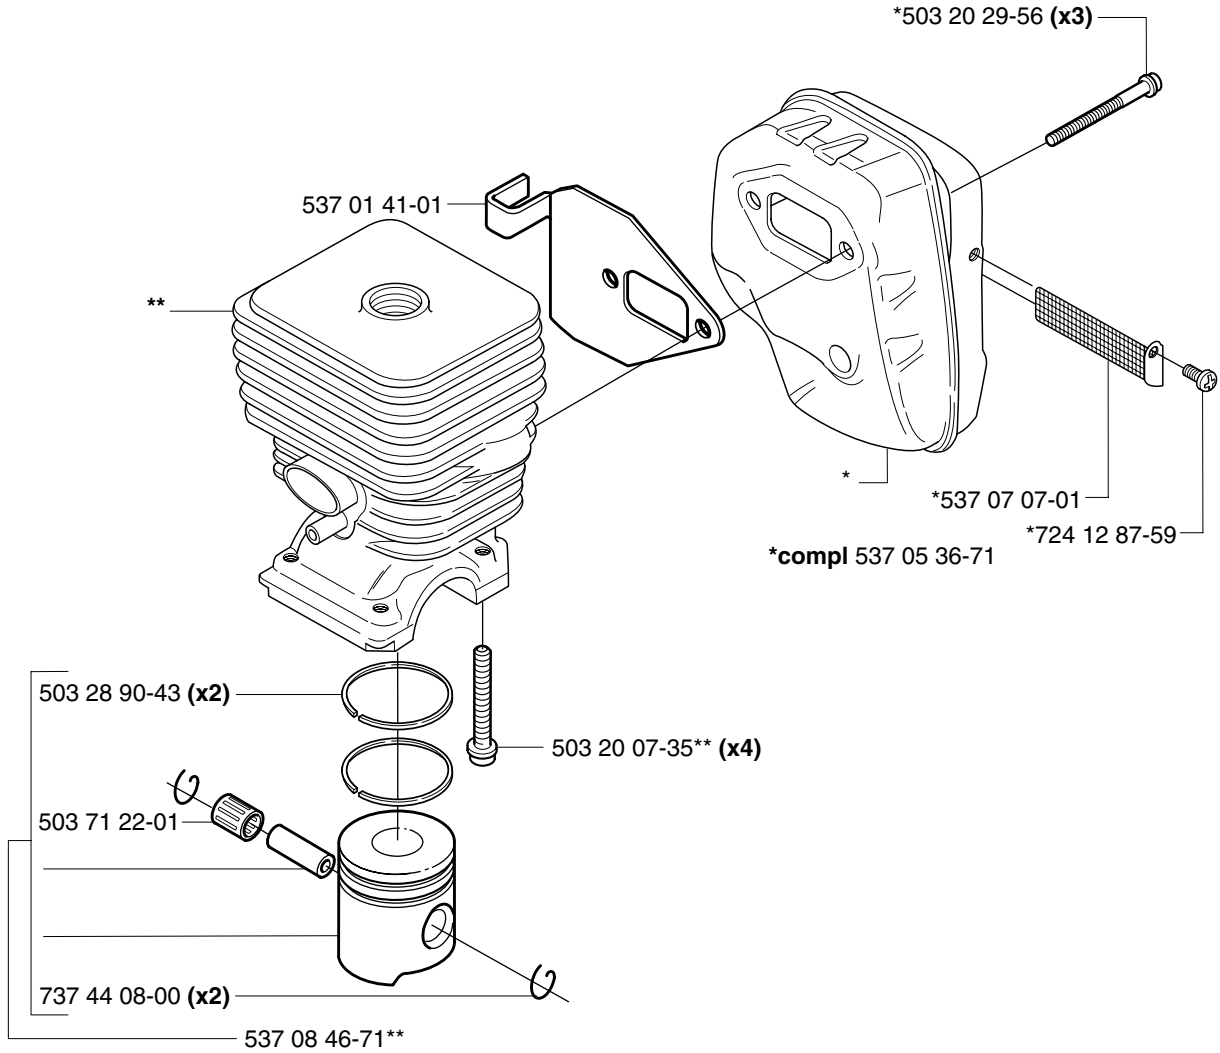

P **compl 537 08 51-01