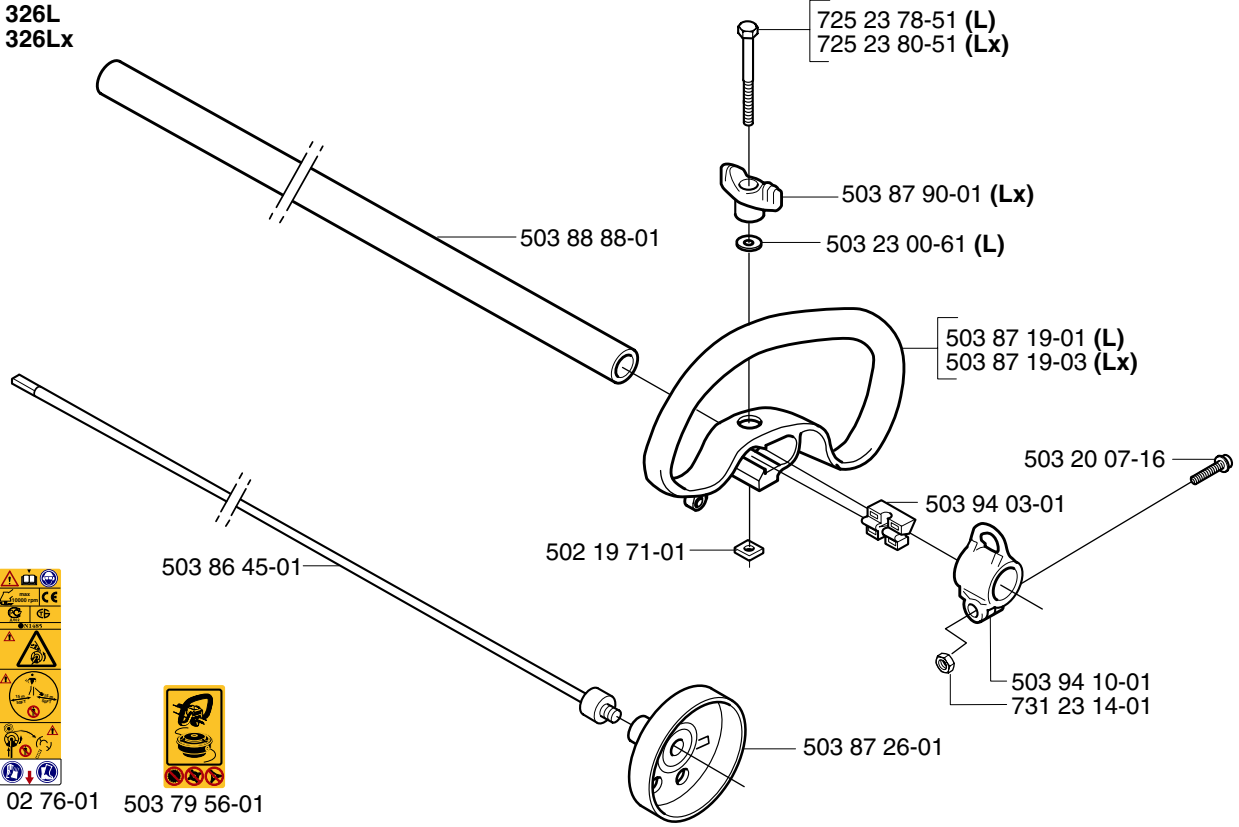

106 29 54-61

A 326C

503 79 56-01 537 02 76-03

A 326Cx
*compl 537 07 65-01

503 79 56-01 537 02 76-03

B 326L
326Lx

C 326Rx
**compl 503 72 43-09

D 326LDx

N = New part, Neues teil
Nouvelle piece, Nueva pieza
Ny detalj

For Husqvarna Parts Call 606-678-9623 or 606-561-4983

326C, 326CX, 326L, 326LX, 326LDX, 326RX

PART NUMBER	SQUARE NOTE	PART NUMBER	SQUARE NOTE	PART NUMBER	SQUARE NOTE	PART NUMBER	SQUARE NOTE
738 21 99-01	H						
738 22 96-15	H						
740 42 06-00	E						
740 68 11-21	K						