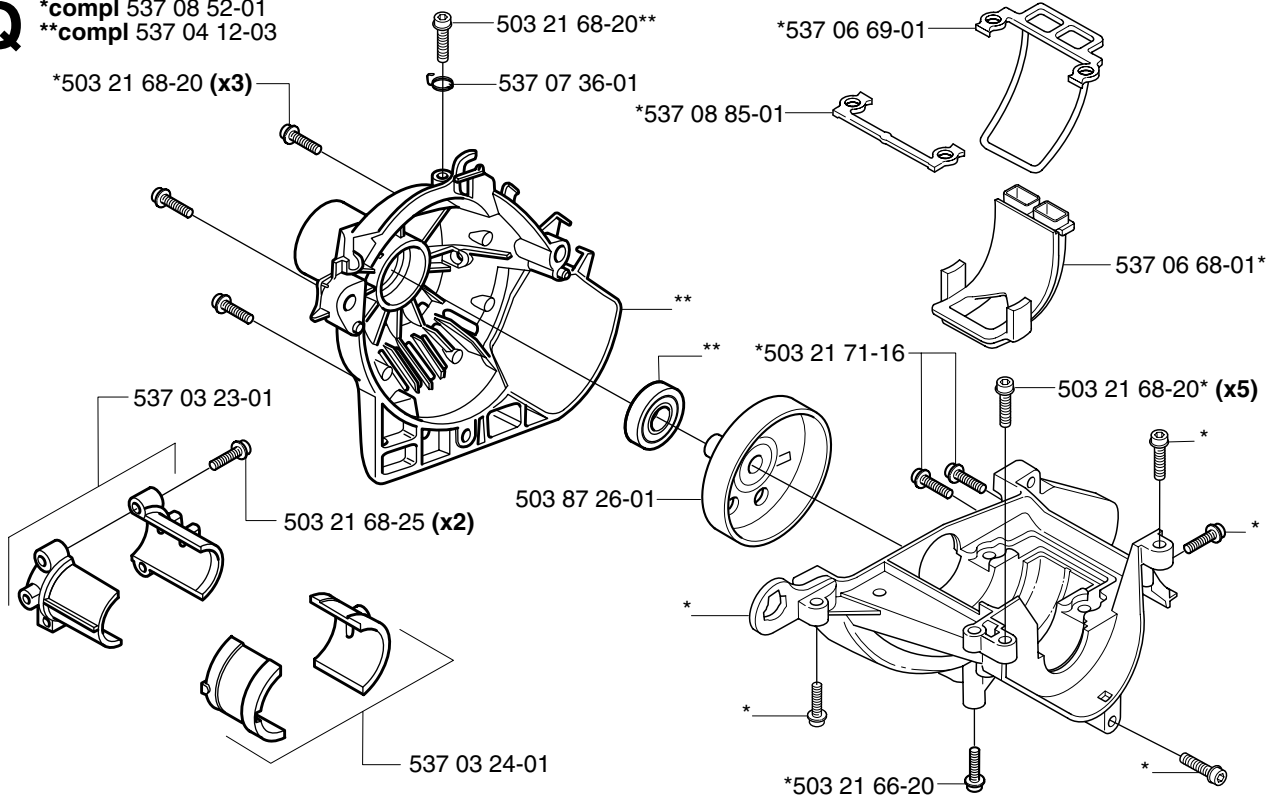

Q *compl 537 08 52-01
**compl 537 04 12-03