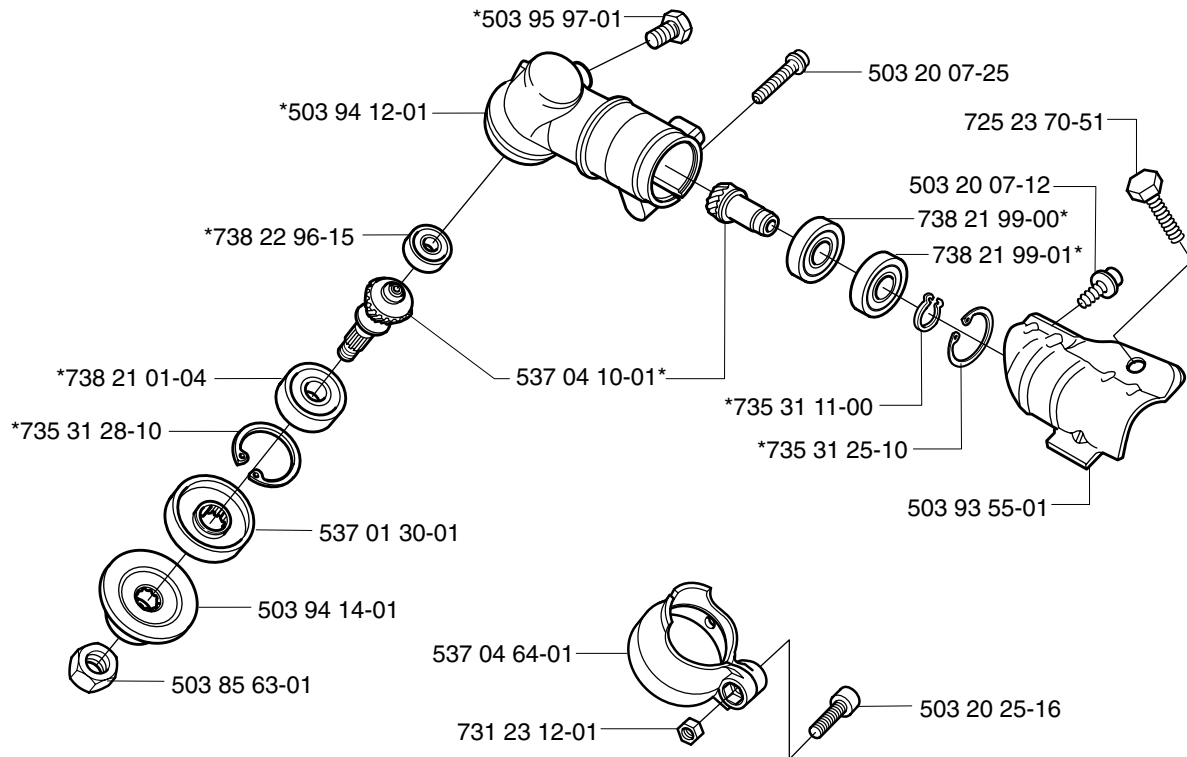

H *compl 503 94 11-01