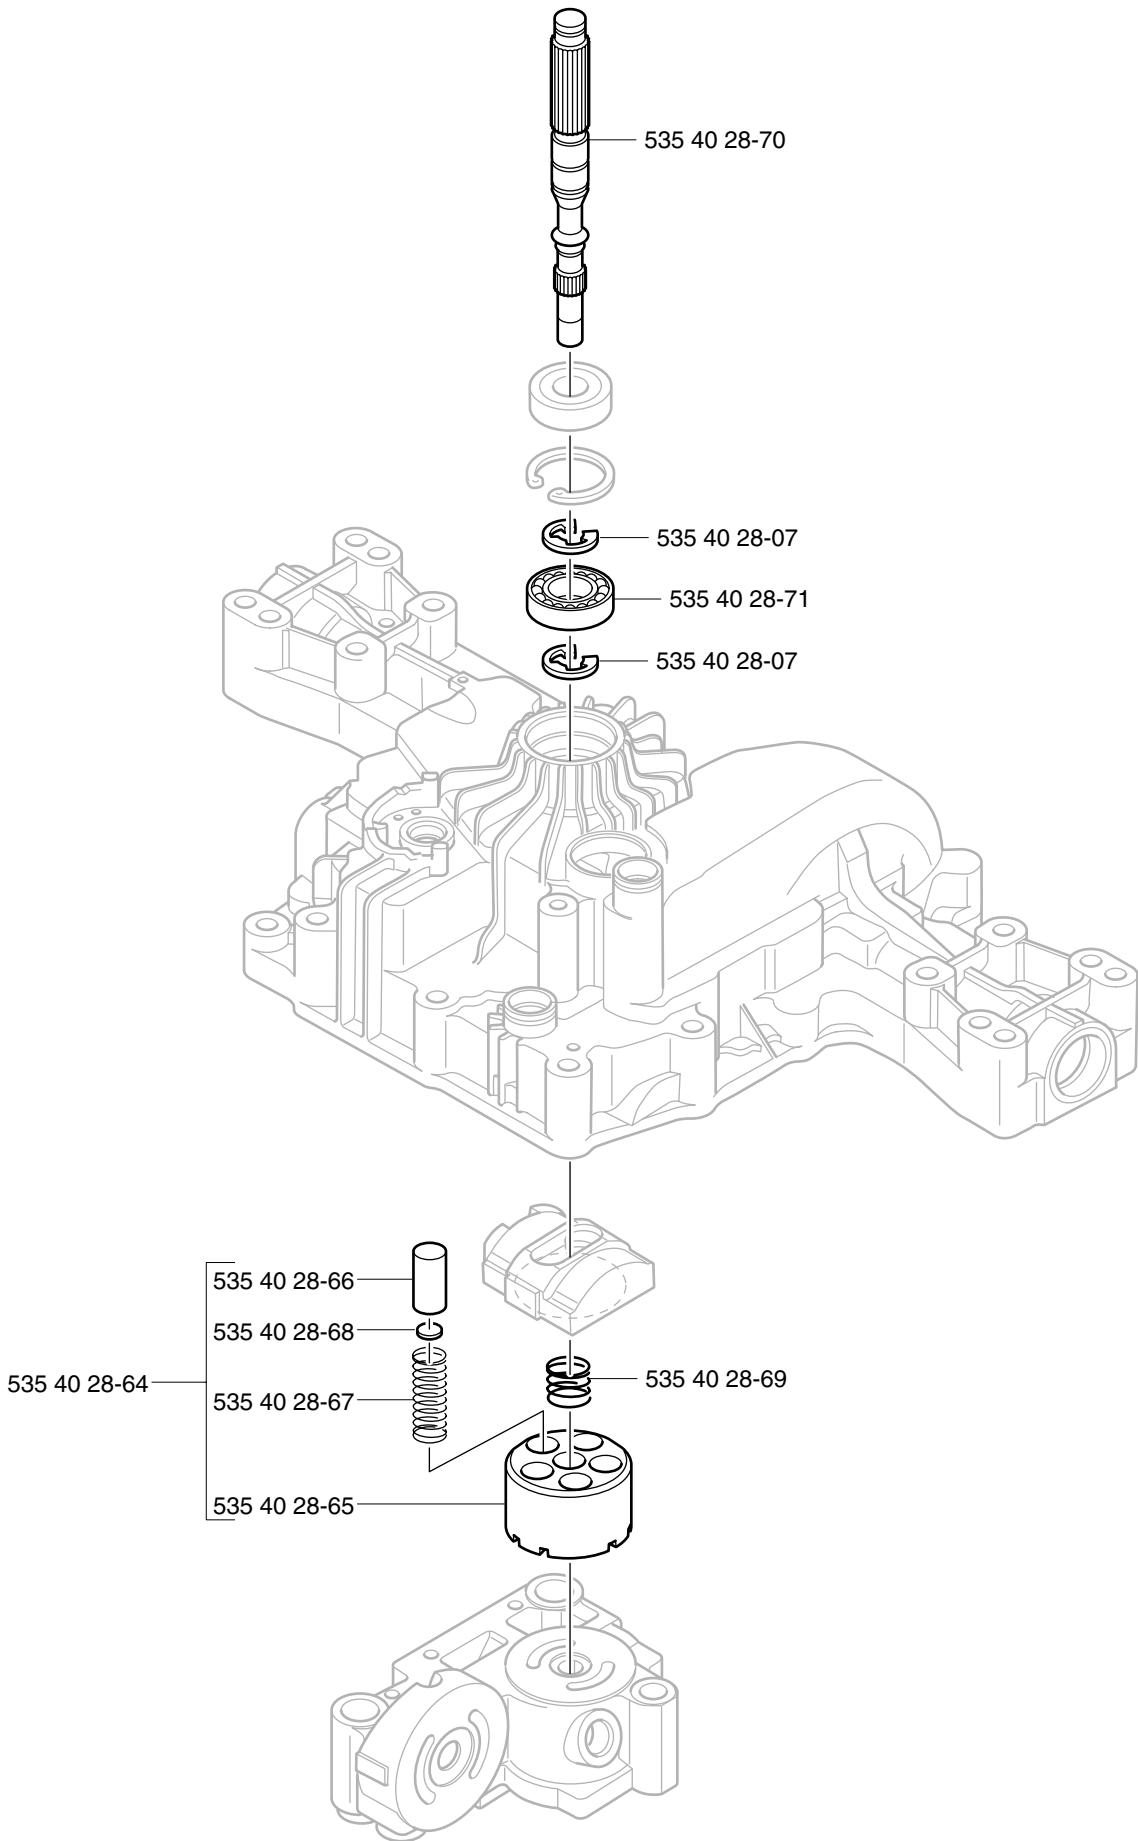

For Husqvarna Parts Call 606-678-9623 or 606-561-4983

IPL, Transmission K 46, 2002-06, 106 29 17-61

Transmission K46

Spare parts
Ersatzteile
Pièces détachées
Reserve onderdelen
Repuestos
Reservdelar

106 29 17-61

A *compl 535 40 28-34

K46

B *compl 535 40 28-53

C

D *compl 535 40 28-74

E

F

G