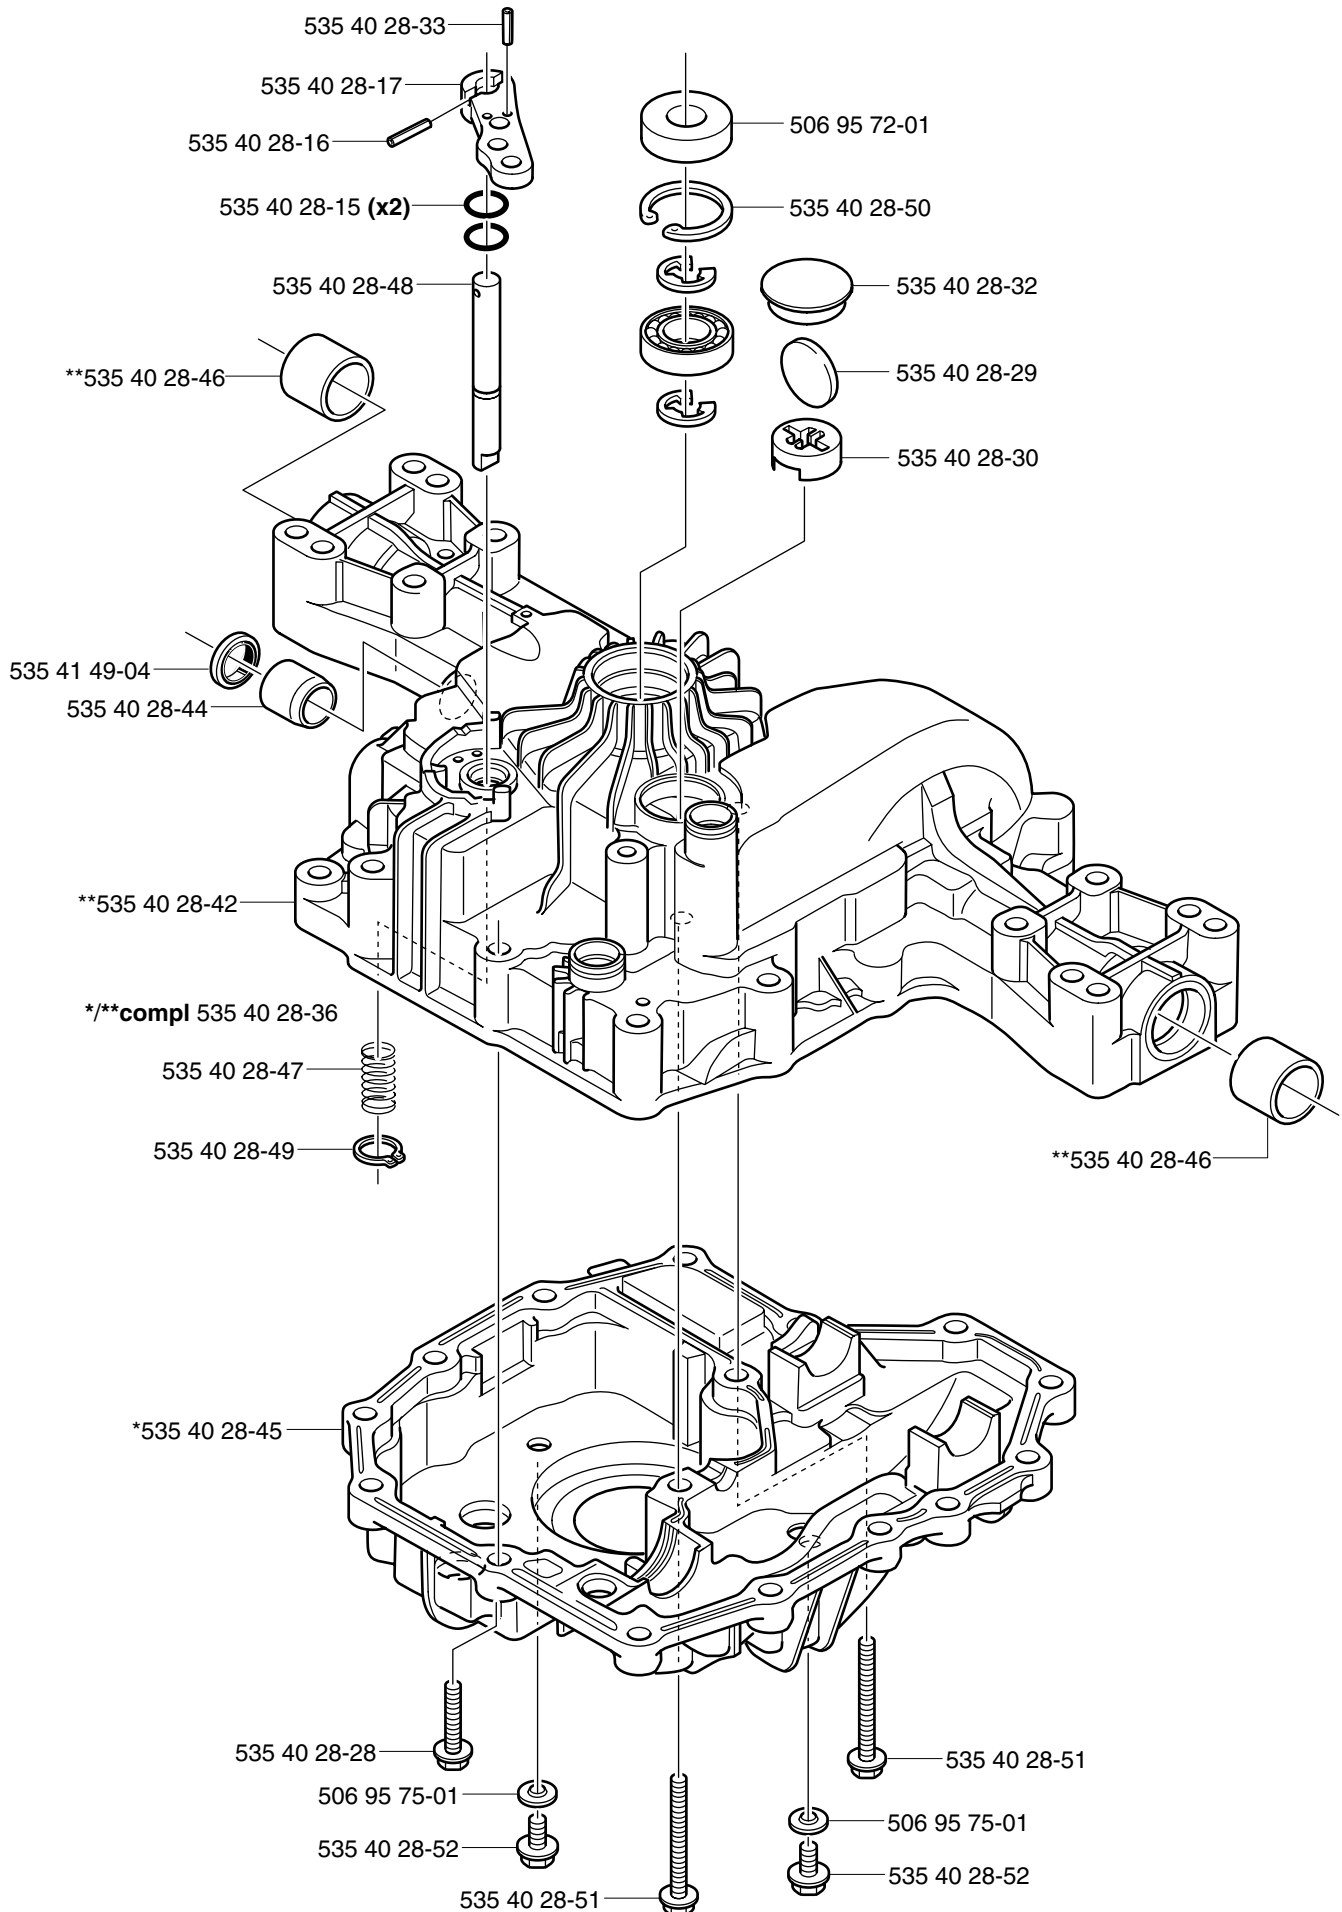

For Husqvarna Parts Call 606-678-9623 or 606-561-4983

IPL, Transmission K 46, 2002-06, 106 29 17-61

Transmission K46

Spare parts
Ersatzteile
Pièces détachées
Reserve onderdelen
Repuestos
Reservdelar

106 29 17-61

A *compl 535 40 28-34

K46

B *compl 535 40 28-53

C

D *compl 535 40 28-74

E

F

G