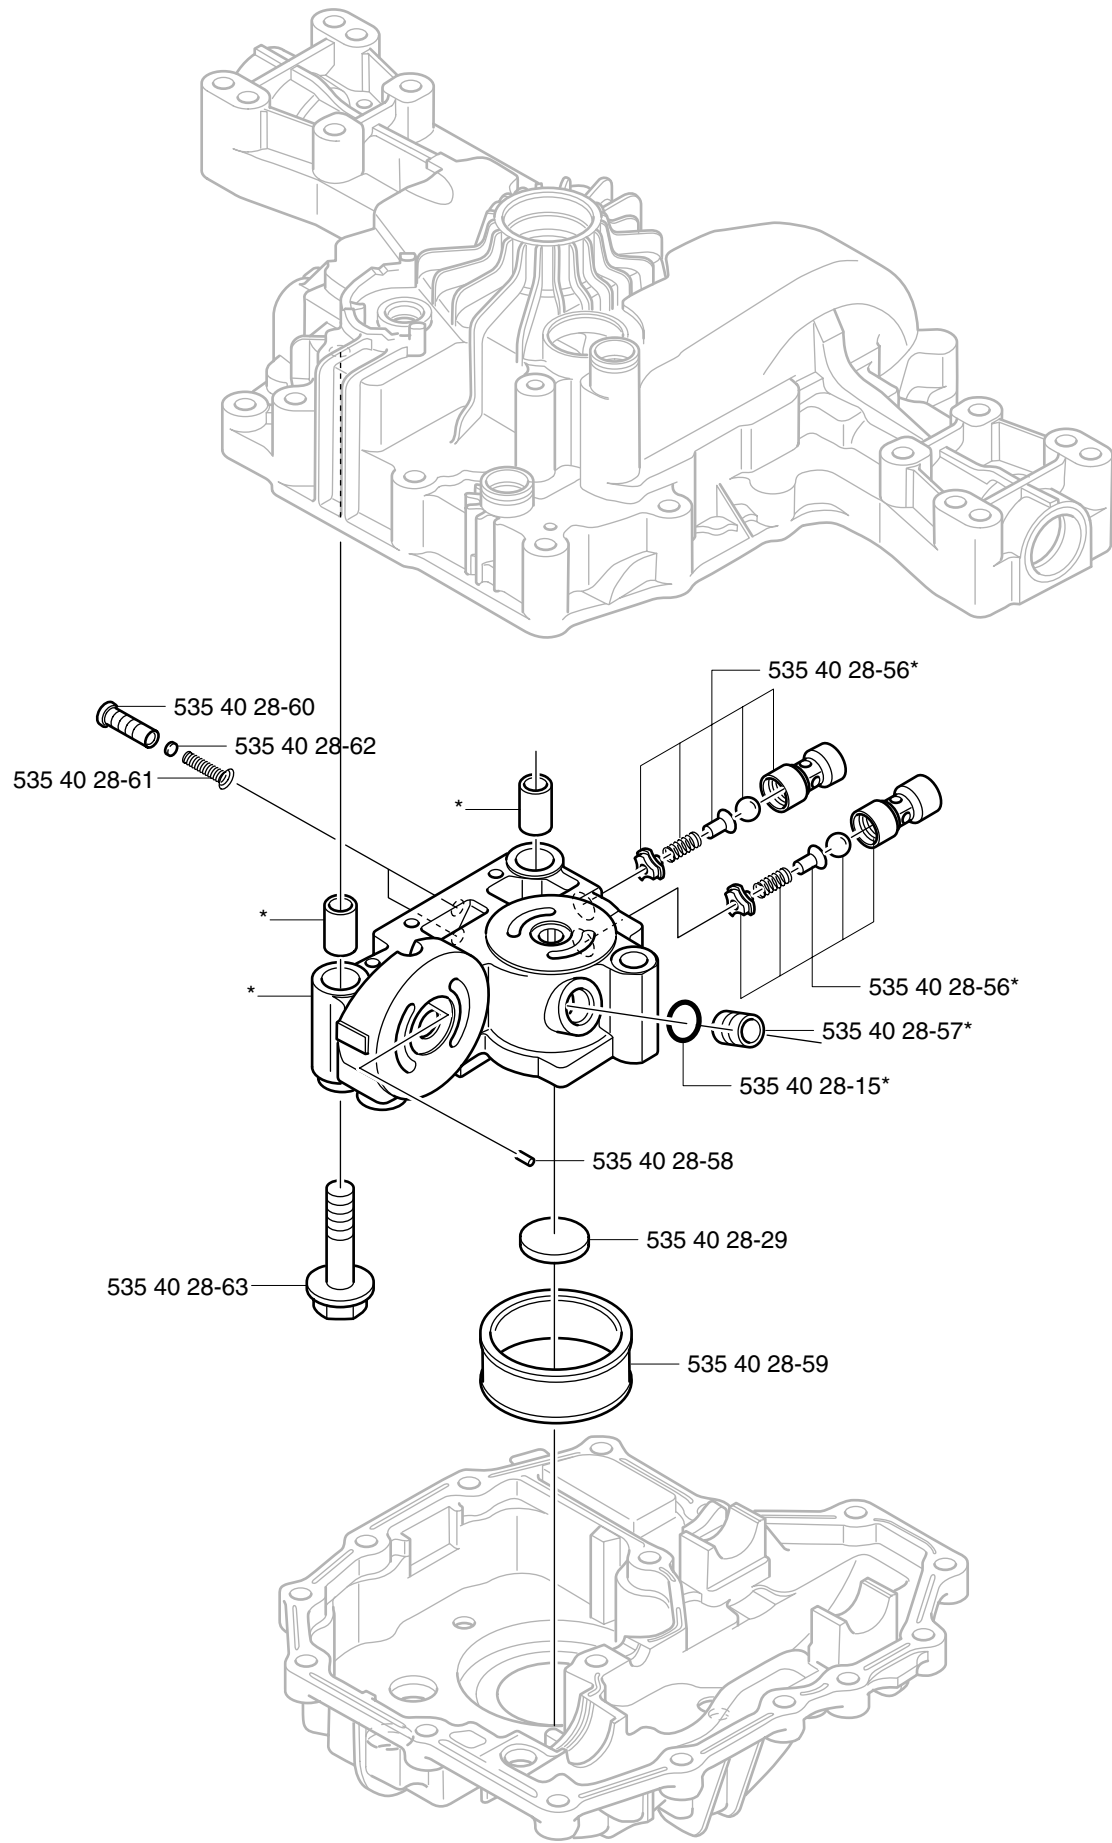

For Husqvarna Parts Call 606-678-9623 or 606-561-4983

IPL, Transmission K 46, 2002-06, 106 29 17-61

Transmission K46

Spare parts
Ersatzteile
Pièces détachées
Reserve onderdelen
Repuestos
Reservdelar

106 29 17-61

A *compl 535 40 28-34

K46

B *compl 535 40 28-53

C

D *compl 535 40 28-74

E

F

G