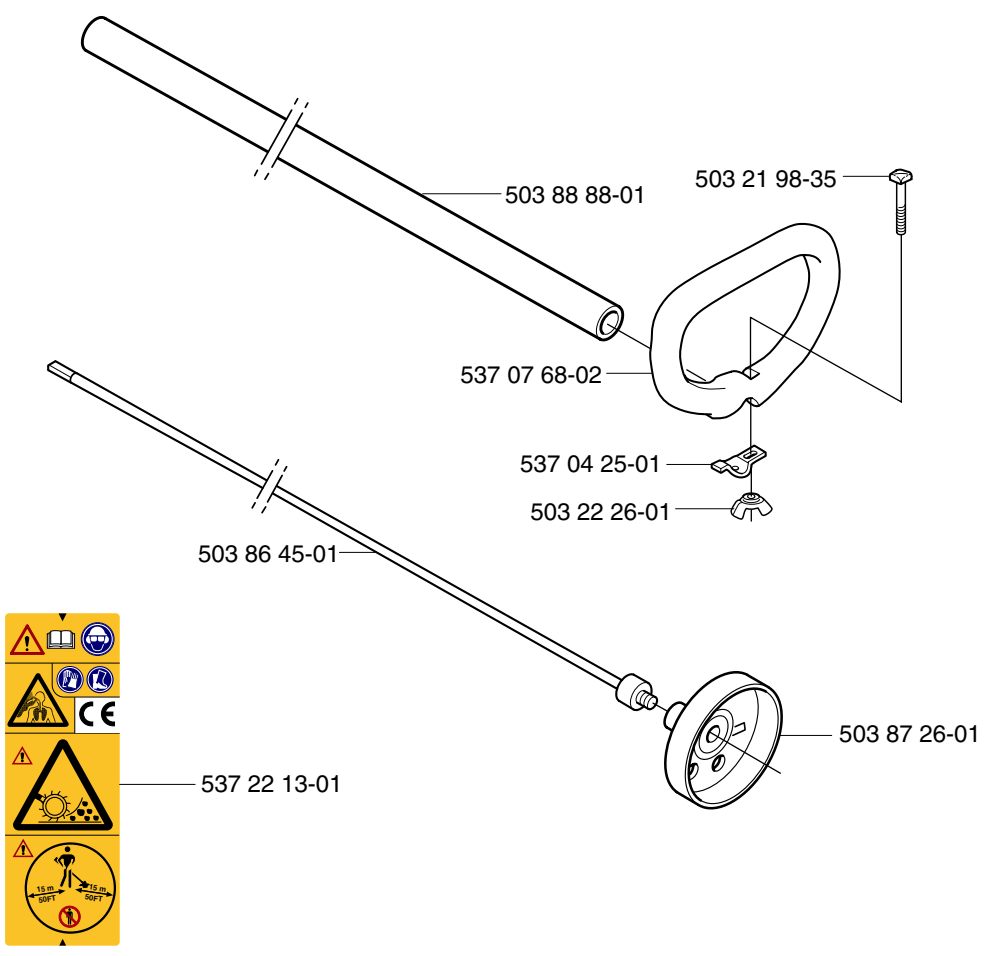

Reservdelar

106 29 12-61

A 326Sx

B 326Sx

C 326Sx
*compl 503 85 29-02

D

E

F **compl 503 87 33-02