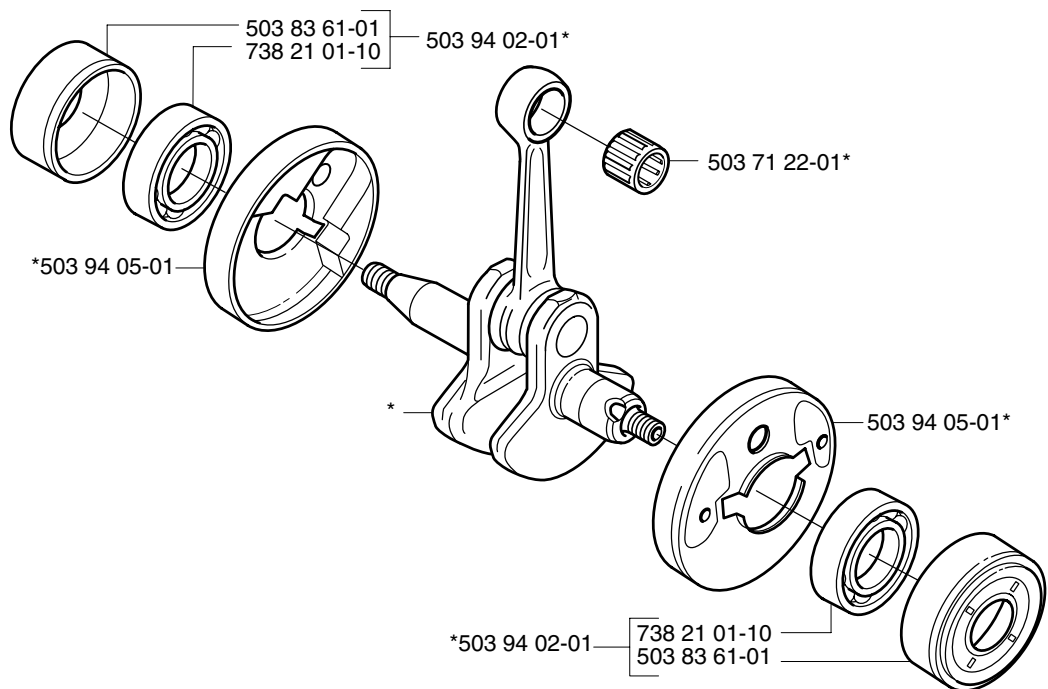

106 26 55-62

**A** 323E  
325Ex

**323E  
325Ex  
Edger Attachment**

**B** \*compl 502 21 92-06  
**323E**  
**325Ex**  
**Edger Attachment**

**C** \*compl 503 85 29-02

**D**

**E**

**F**

\*\*compl 503 87 33-02

\*compl 503 85 28-01

**G**

\*compl 537 06 86-01

**H**

\*compl 537 02 53-01

**J**

\*compl 503 85 24-74

**K** \*\*\*compl 537 03 20-05

**L** \*compl 537 04 11-01  
\*\*compl 537 04 12-03

**M** compl 503 28 31-11

**ZAMA C1Q - EL 12**

① 531 00 45-52  
**Set of gaskets**  
**Dichtungssatz**  
**Juego de juntas**  
**Jeu de joints**  
**Packningssatz**

**P** Edger Attachment  
compl 537 19 69-01