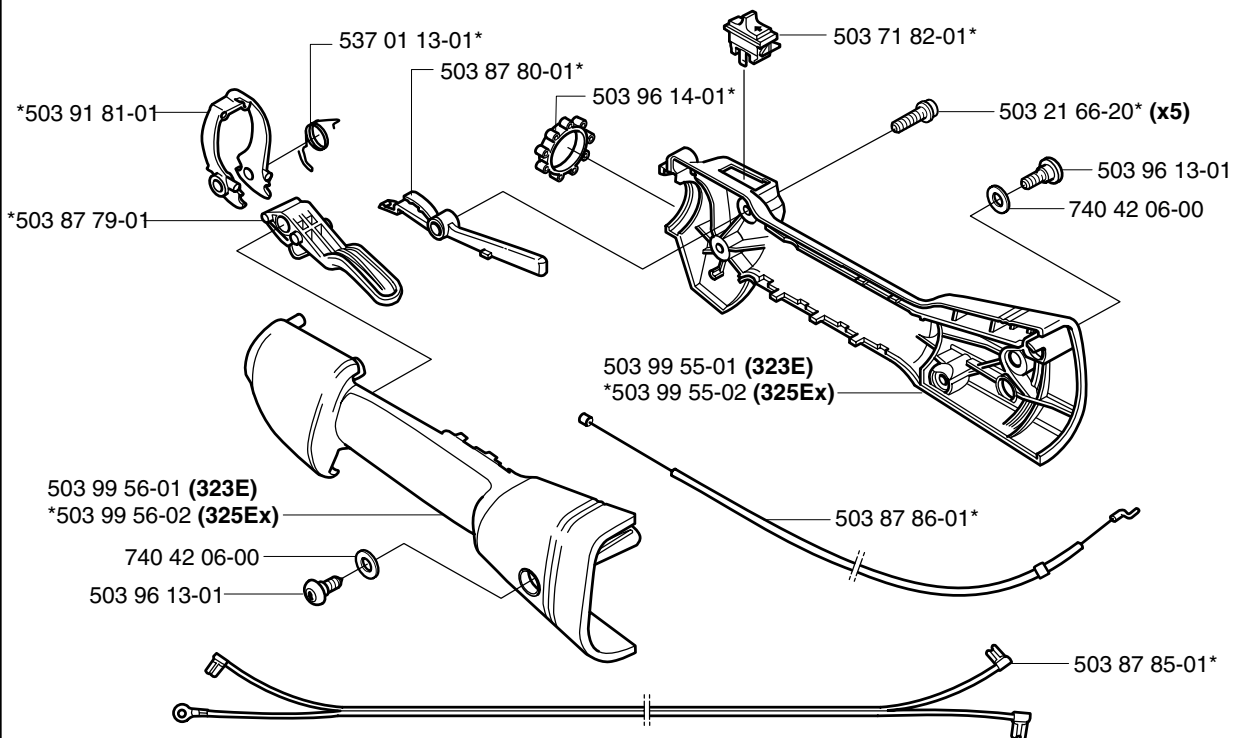

# **EDGER ATTACHMENT**

**Spare parts**

**Ersatzteile**

**Pièces détachées**

**Reserve onderdelen**

**Repuestos**

**Reservdelar**

*E-tech*

106 26 55-62

**A** 323E  
325Ex

**323E  
325Ex  
Edger Attachment**

**B** \*compl 502 21 92-06  
**323E**  
**325Ex**  
**Edger Attachment**

**C** \*compl 503 85 29-02

**D**

**E**

**F**

\*\*compl 503 87 33-02

\*compl 503 85 28-01

**G**

\*compl 537 06 86-01

**H**

\*compl 537 02 53-01

**J**

\*compl 503 85 24-74

**P** Edger Attachment  
compl 537 19 69-01