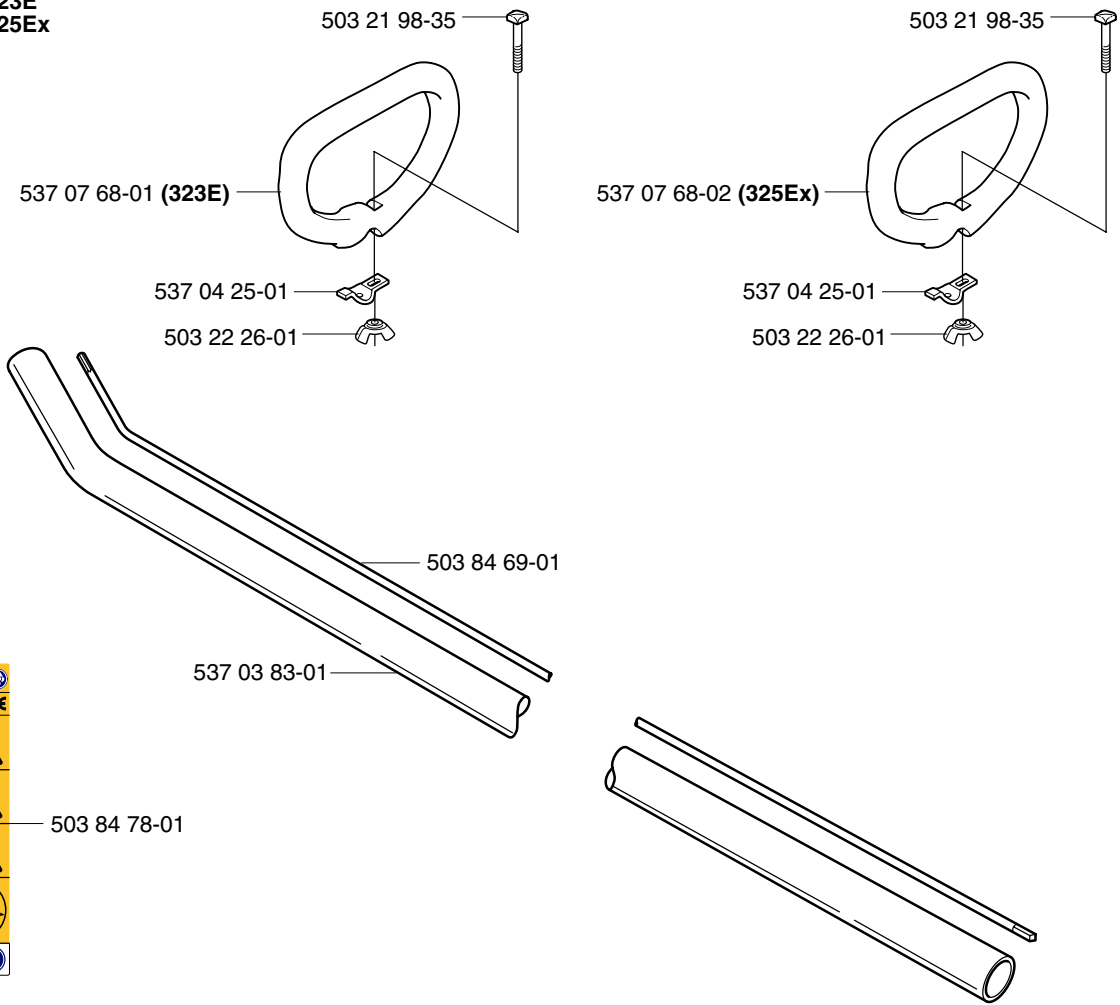

For Husqvarna Parts Call 606-678-9623 or 606-561-4983

SERVICE		13
		I0200058

IPL, 323 E, 325 E X-SERIES, EDGER ATTACHMENT, 2002-03, 106 26 55-62

**323 E**

**325 E**

**X-SERIES**

# **EDGER ATTACHMENT**

**Spare parts**

**Ersatzteile**

**Pièces détachées**

**Reserve onderdelen**

**Repuestos**

**Reservdelar**

*E-tech*

106 26 55-62

**A** 323E  
325Ex

**323E  
325Ex  
Edger Attachment**

**B** \*compl 502 21 92-06  
**323E**  
**325Ex**  
**Edger Attachment**

**C** \*compl 503 85 29-02

**D**

**E**

**F**

**P** Edger Attachment  
compl 537 19 69-01