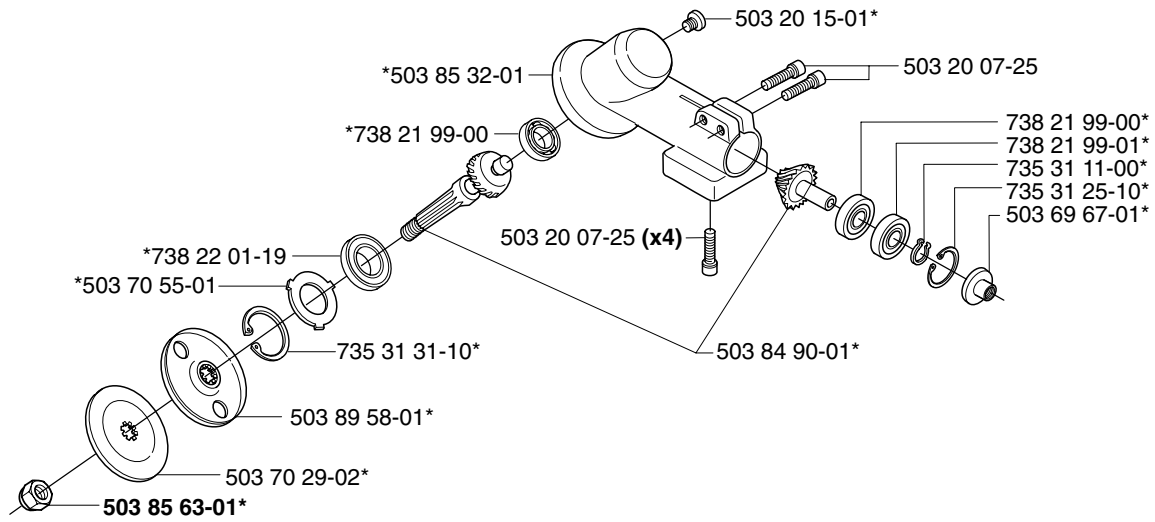

For Husqvarna Parts Call 606-678-9623 or 606-561-4983

SERVICE		13
		I0200058

IPL, 323 E, 325 E X-SERIES, EDGER ATTACHMENT, 2002-03, 106 26 55-62

**323 E**

**325 E**

**X-SERIES**

106 26 55-62

**A** 323E  
325Ex

**323E  
325Ex  
Edger Attachment**

**B** \*compl 502 21 92-06  
**323E**  
**325Ex**  
**Edger Attachment**

**C** \*compl 503 85 29-02

**D**

**E**

**F**

\*\*compl 503 87 33-02

\*compl 503 85 28-01

**G**

\*compl 537 06 86-01

**H**

\*compl 537 02 53-01

**J**

\*compl 503 85 24-74

**P** Edger Attachment  
compl 537 19 69-01