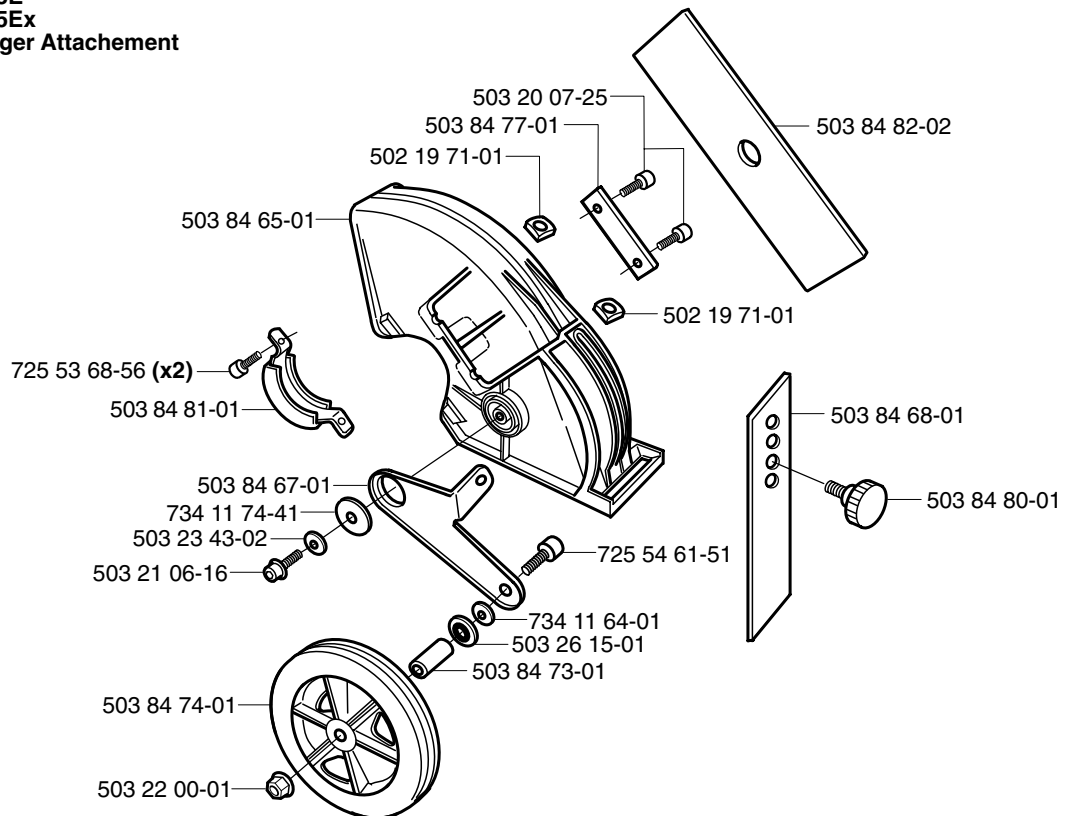

For Husqvarna Parts Call 606-678-9623 or 606-561-4983

SERVICE		13
		I0200058

IPL, 323 E, 325 E X-SERIES, EDGER ATTACHMENT, 2002-03, 106 26 55-62

**323 E**

**325 E**

**X-SERIES**

# **EDGER ATTACHMENT**

**Spare parts**

**Ersatzteile**

**Pièces détachées**

**Reserve onderdelen**

**Repuestos**

**Reservdelar**

*E-tech*

106 26 55-62

**A** 323E  
325Ex

**323E  
325Ex  
Edger Attachment**

**B** \*compl 502 21 92-06  
**323E**  
**325Ex**  
**Edger Attachment**

**C** \*compl 503 85 29-02

**D**

**E**

**F**

**P** Edger Attachment  
compl 537 19 69-01