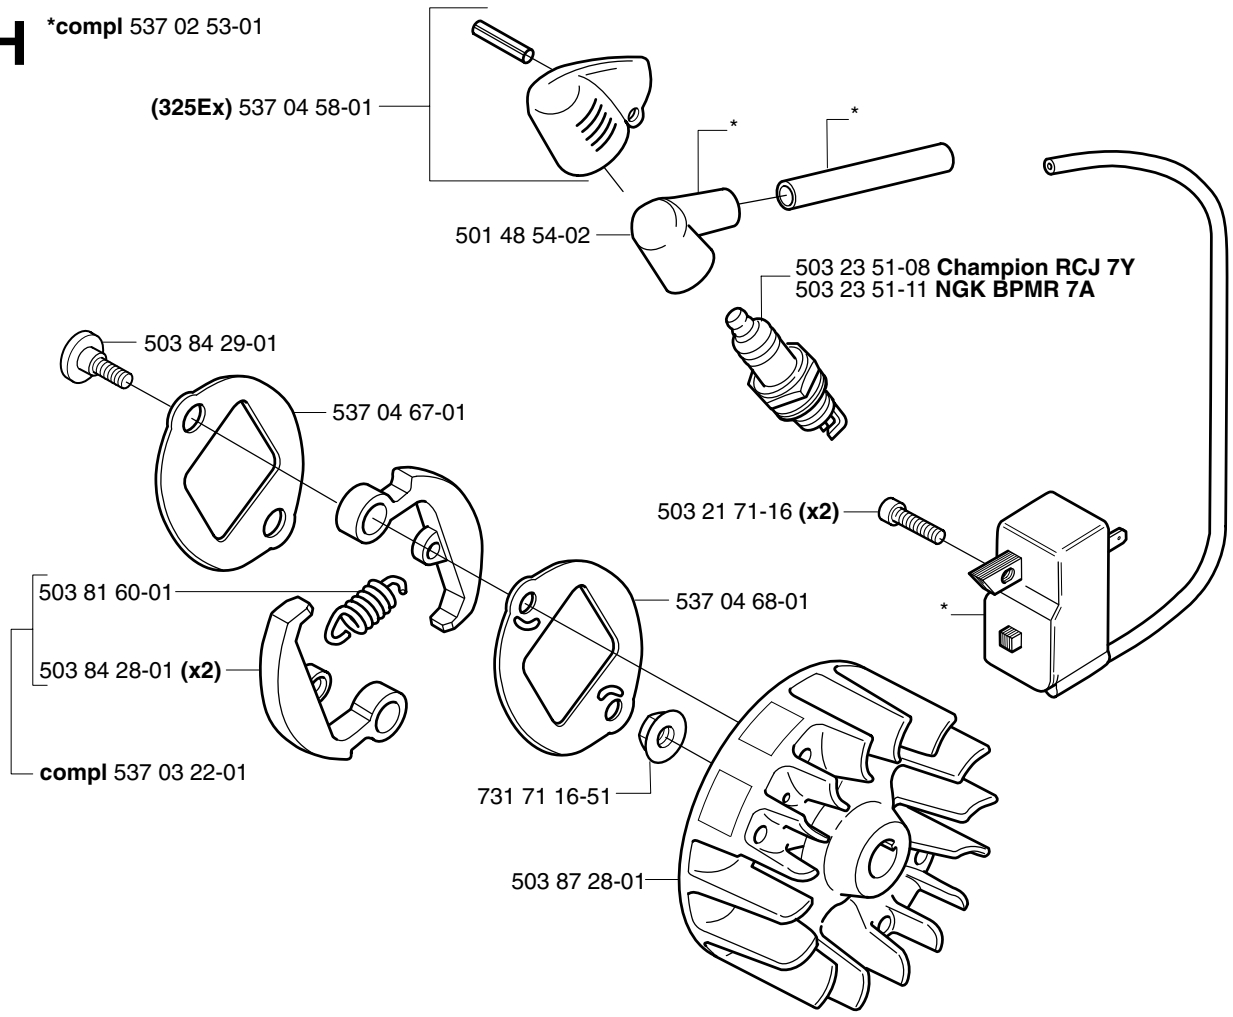

106 26 55-62

**A** 323E  
325Ex

**323E  
325Ex  
Edger Attachment**

**B** \*compl 502 21 92-06  
**323E**  
**325Ex**  
**Edger Attachment**

**C** \*compl 503 85 29-02

**D**

**E**

**F**

\*\*compl 503 87 33-02

\*compl 503 85 28-01

**G**

\*compl 537 06 86-01

**H**

\*compl 537 02 53-01

**J**

\*compl 503 85 24-74

**K** \*\*\*compl 537 03 20-05

**L** \*compl 537 04 11-01  
\*\*compl 537 04 12-03

**M** compl 503 28 31-11

**ZAMA C1Q - EL 12**

① 531 00 45-52  
**Set of gaskets**  
**Dichtungssatz**  
**Juego de juntas**  
**Jeu de joints**  
**Packningssatz**

**P** Edger Attachment  
compl 537 19 69-01