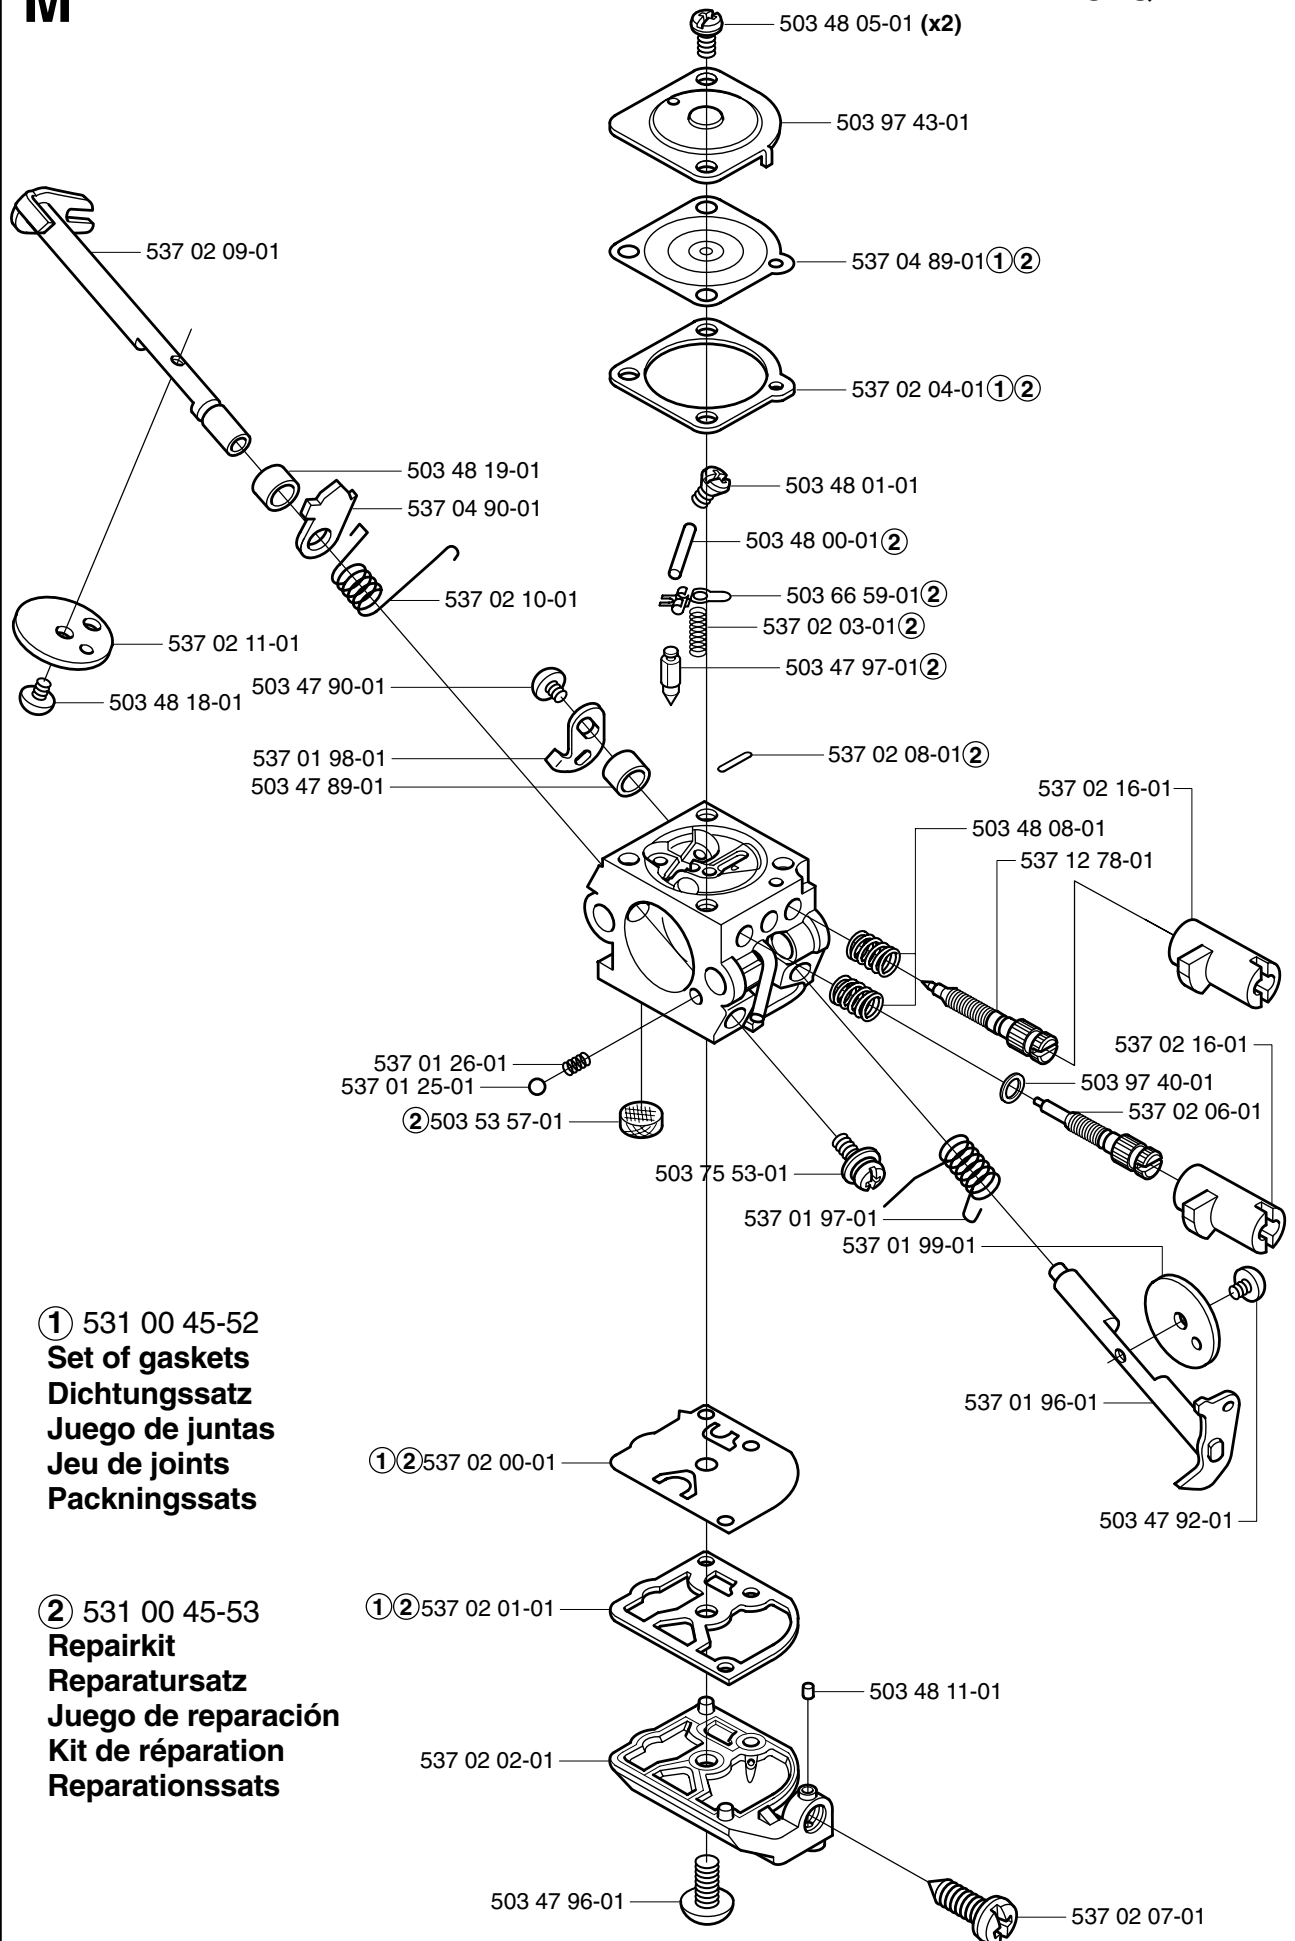

106 26 55-62

**A** 323E  
325Ex

**323E  
325Ex  
Edger Attachment**

**B** \*compl 502 21 92-06  
**323E**  
**325Ex**  
**Edger Attachment**

**C** \*compl 503 85 29-02

**D**

**E**

**F**

**K** \*\*\*compl 537 03 20-05

**L** \*compl 537 04 11-01  
\*\*compl 537 04 12-03

**M** compl 503 28 31-11

**ZAMA C1Q - EL 12**

① 531 00 45-52  
**Set of gaskets**  
**Dichtungssatz**  
**Juego de juntas**  
**Jeu de joints**  
**Packningssatz**

**P** Edger Attachment  
compl 537 19 69-01