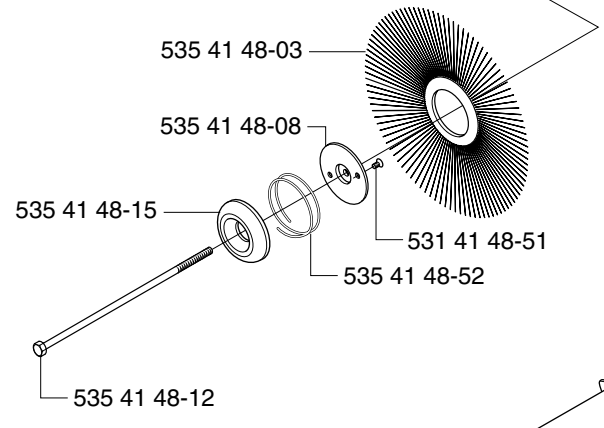

For Husqvarna Parts Call 606-678-9623 or 606-561-4983

IPL, Rotary Broom, 2002-02, 106 28 44-61

Rotary Broom

Spare parts

Ersatzteile

Pièces détachées

Reserve onderdelen

Repuestos

Reservdelar

106 28 44-61

PF=ProFlex 18/21
*compl 535 41 48-18

B

535 43 74-01

C

D Accessories
Zubehöre
Accessoires
Accesorios
Tillbehör

*compl 535 41 48-25