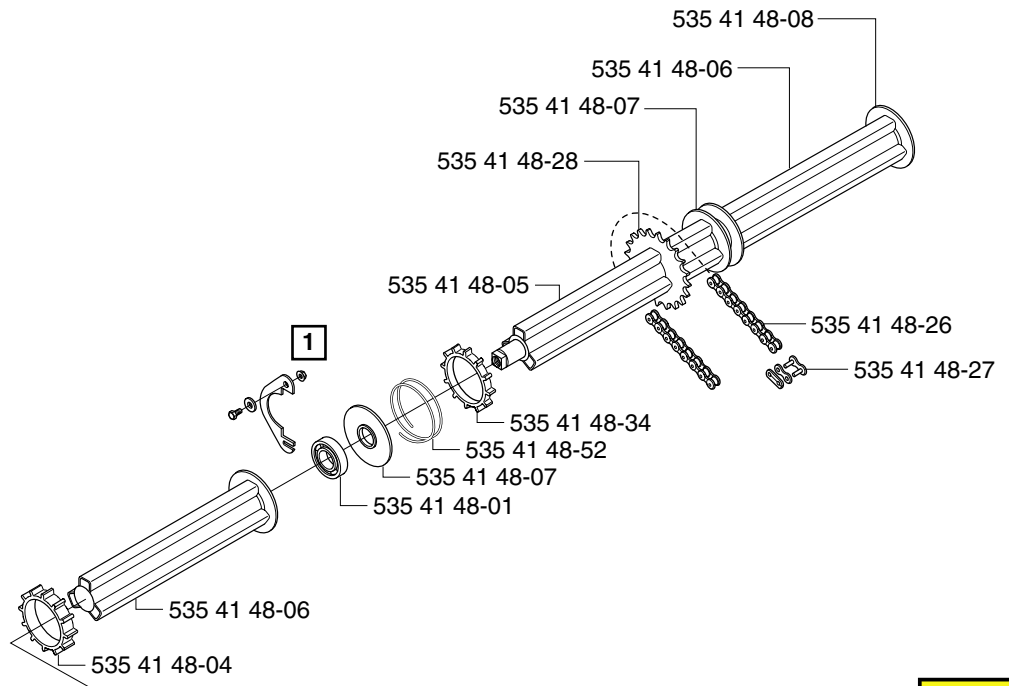

For Husqvarna Parts Call 606-678-9623 or 606-561-4983

IPL, Rotary Broom, 2002-02, 106 28 44-61

Rotary Broom

Spare parts

Ersatzteile

Pièces détachées

Reserve onderdelen

Repuestos

Reservdelar

106 28 44-61

PF=ProFlex 18/21
*compl 535 41 48-18

B

535 43 74-01

C

D Accessories
Zubehöre
Accessoires
Accesorios
Tillbehör

*compl 535 41 48-25