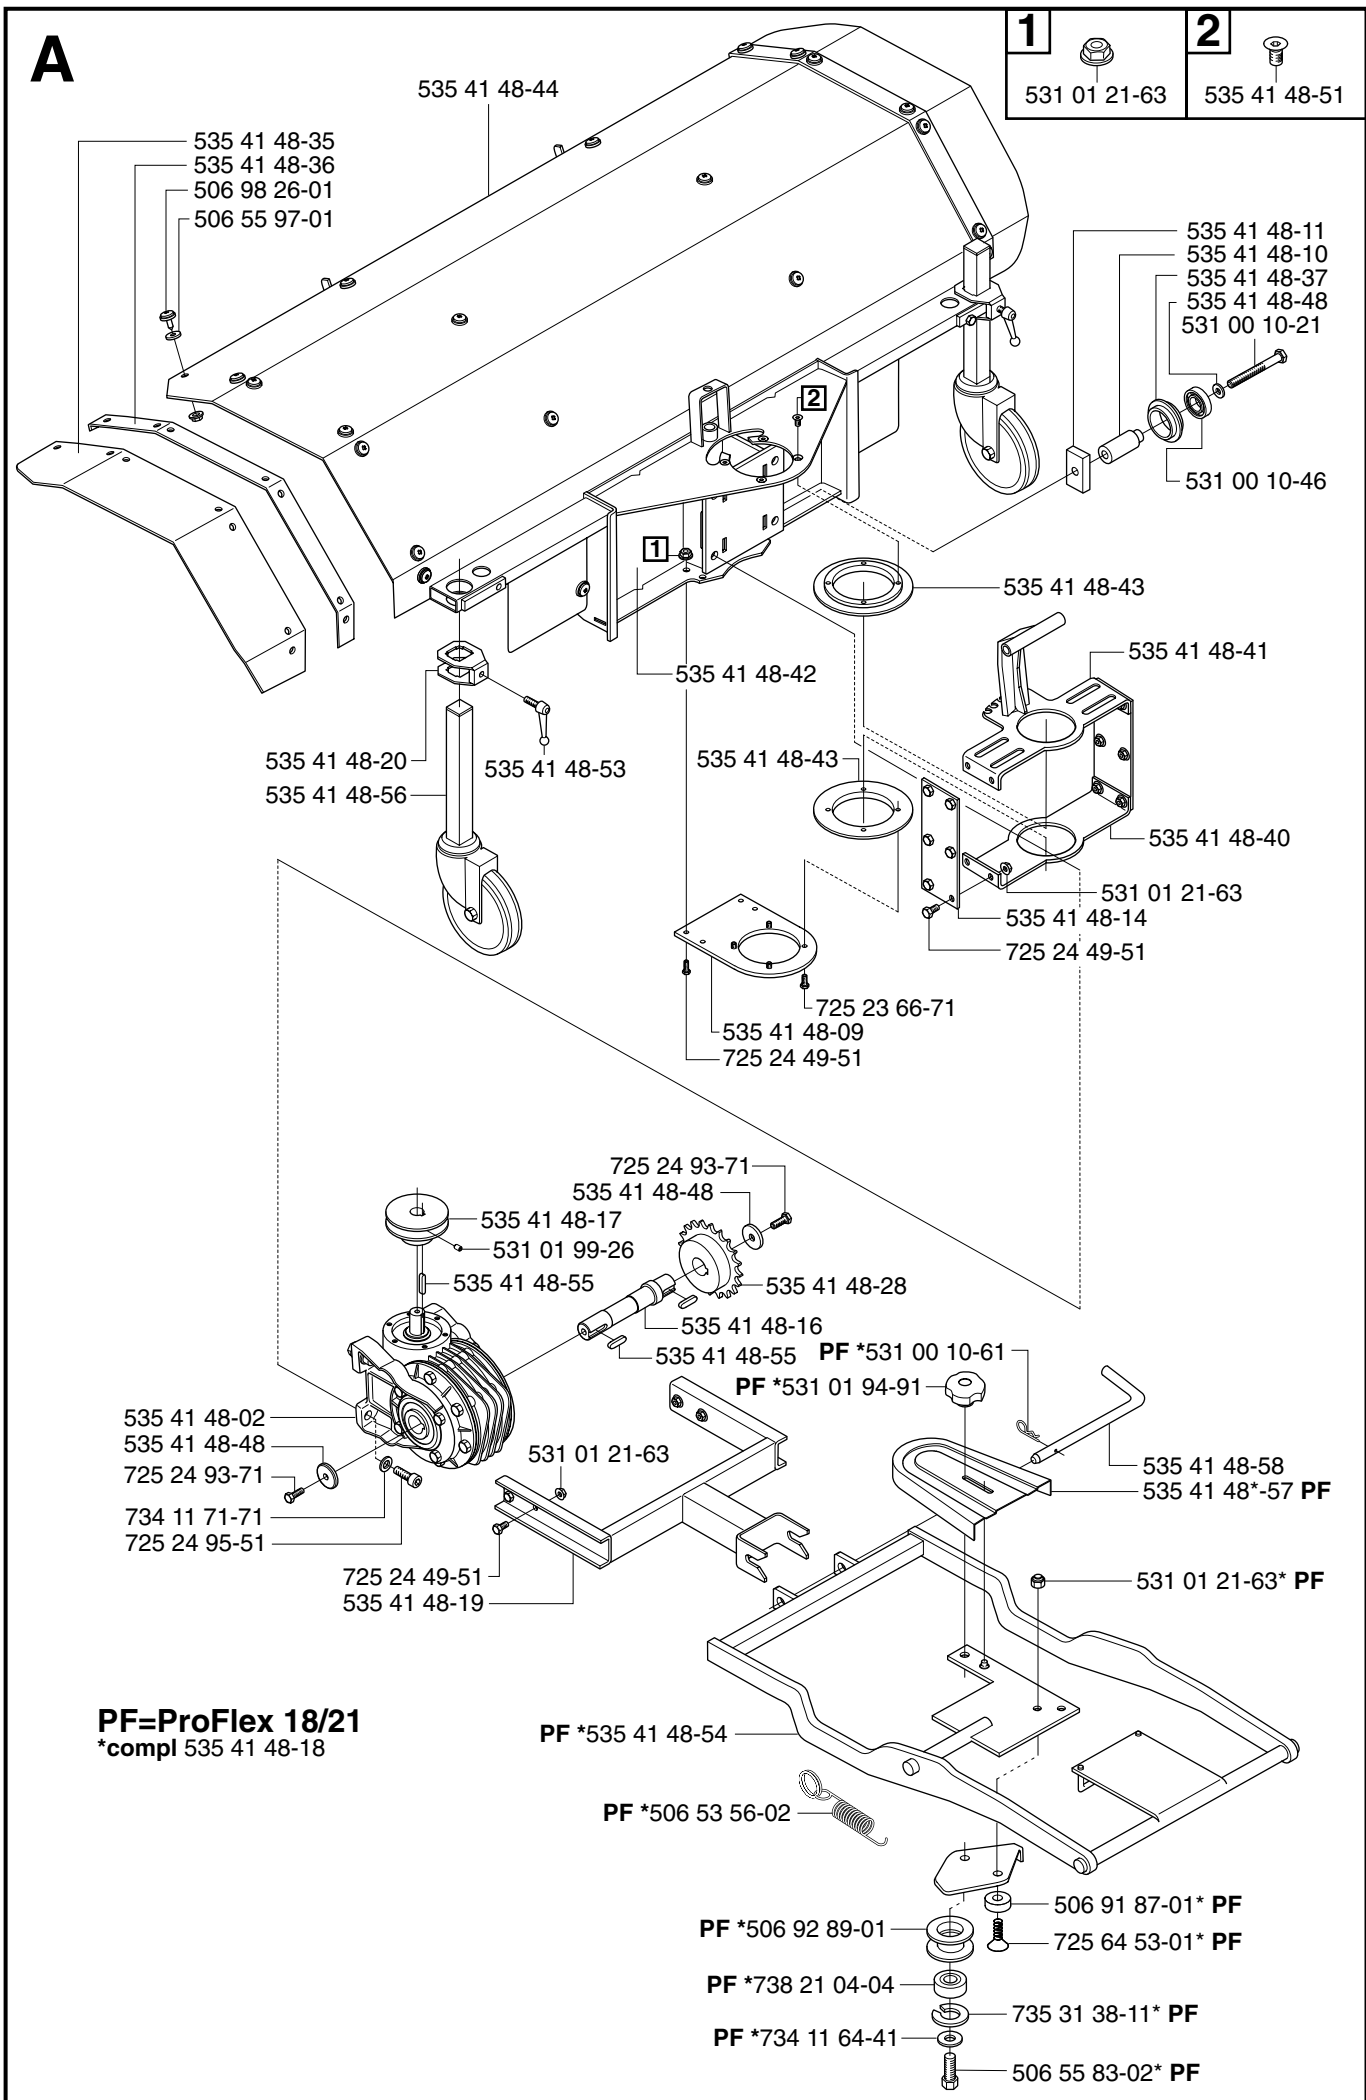

For Husqvarna Parts Call 606-678-9623 or 606-561-4983

IPL, Rotary Broom, 2002-02, 106 28 44-61

Rotary Broom

Spare parts

Ersatzteile

Pièces détachées

Reserve onderdelen

Repuestos

Reservdelar

106 28 44-61

PF=ProFlex 18/21
*compl 535 41 48-18

B

535 43 74-01

C

D Accessories
Zubehöre
Accessoires
Accesorios
Tillbehör

*compl 535 41 48-25