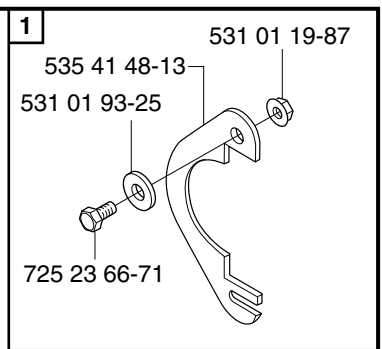

For Husqvarna Parts Call 606-678-9623 or 606-561-4983

IPL, Rotary Broom, 2002-02, 106 28 44-61

Rotary Broom

Spare parts

Ersatzteile

Pièces détachées

Reserve onderdelen

Repuestos

Reservdelar

106 28 44-61

PF=ProFlex 18/21
*compl 535 41 48-18

B

535 43 74-01

C

D Accessories
Zubehöre
Accessoires
Accesorios
Tillbehör

*compl 535 41 48-25