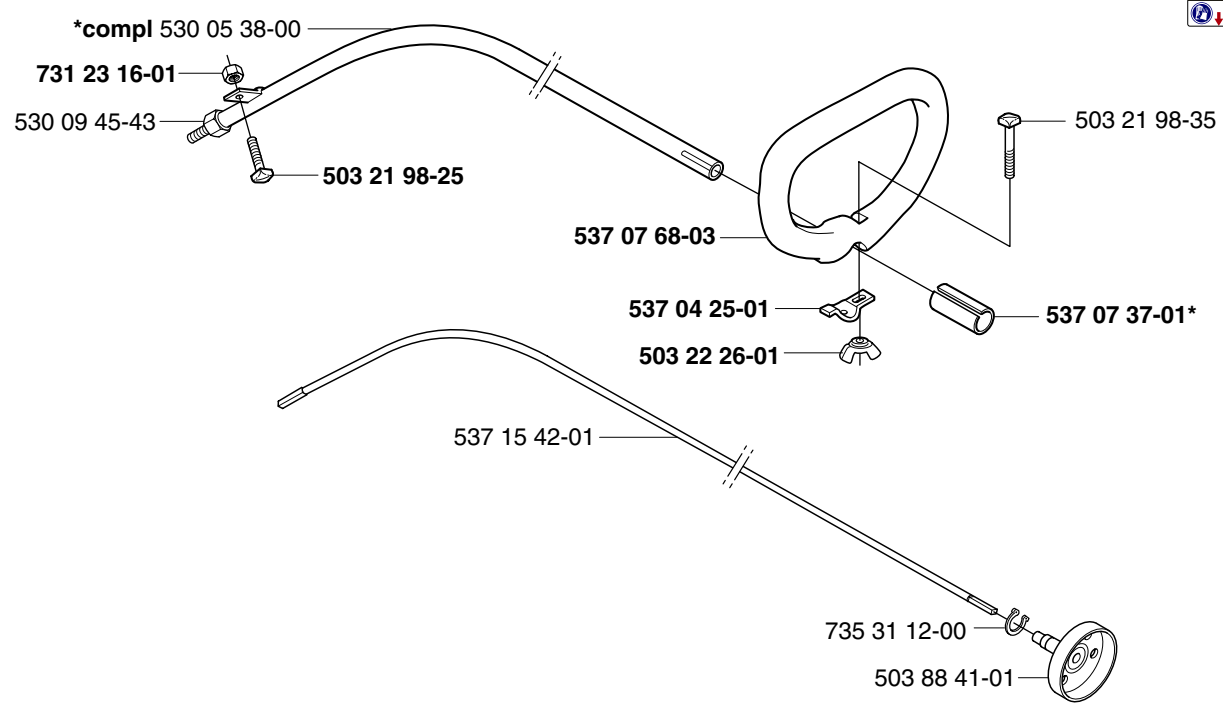

A 326C

503 79 56-01 537 02 76-03