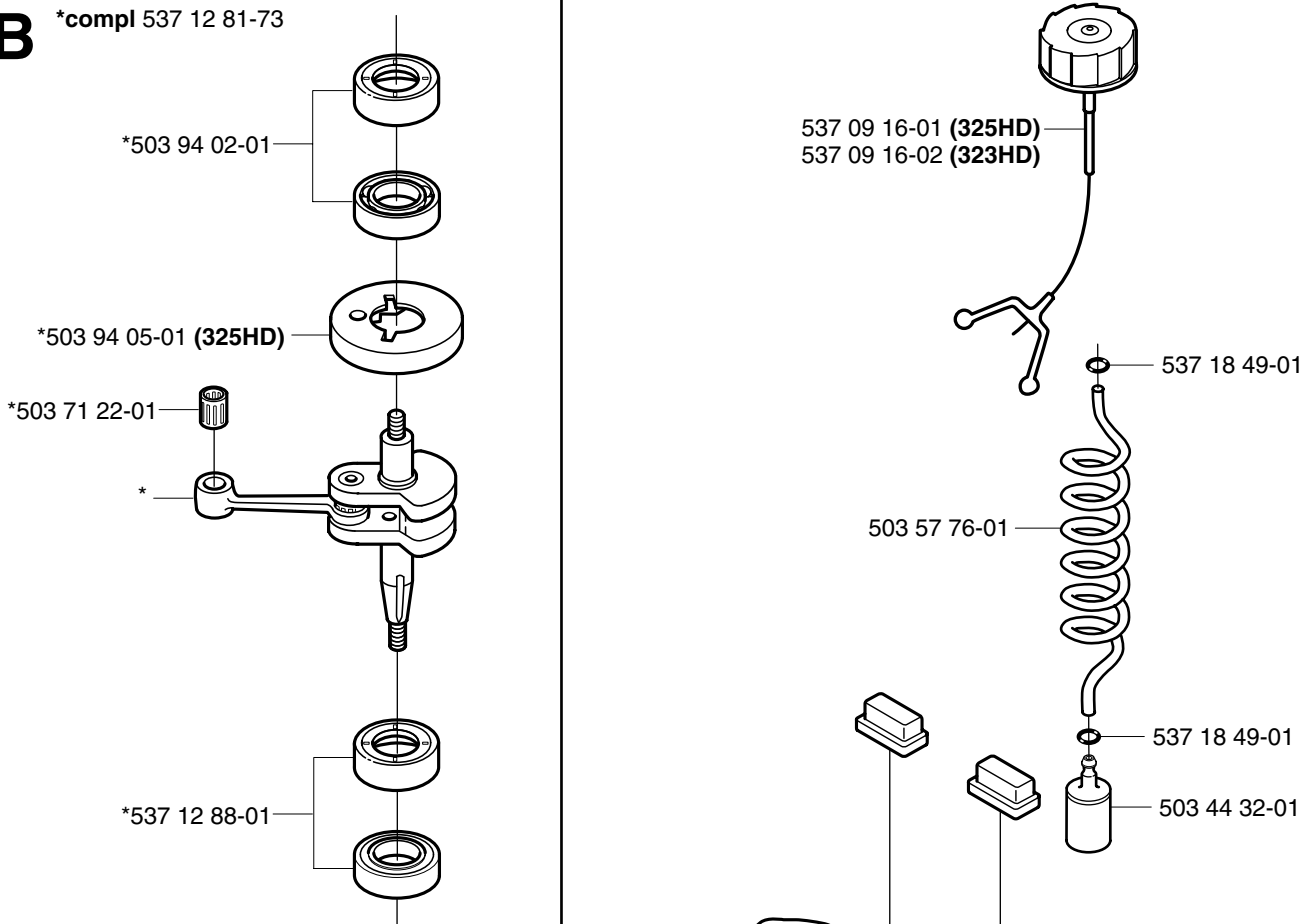

Reserve onderdelen

Repuestos

Reservdelar

106 27 56-61

A *compl 537 02 53-01

B *compl 537 12 81-73

C

D *compl 537 13 60-01

J *compl 537 10 56-03 323HD60, 325HD60
 *compl 537 10 56-04 325HD75

K

*compl 537 18 94-01

537 03 99-01

503 21 48-01 (x2)

537 04 01-01

**compl 503 98 23-02

537 00 00-01 (x2)