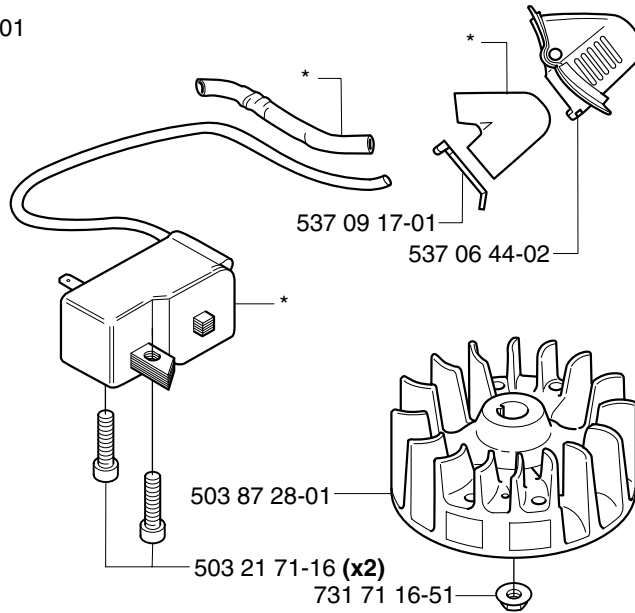

For Husqvarna Parts Call 606-678-9623 or 606-561-4983

IPL, 323 HD 60, 325 HD 60 X-SERIES, 325 HD 75 X-SERIES, 2002-06, 106 27 56-61

323HD60

325HD60_{X-SERIES}

325HD75_{X-SERIES}

Spare parts

Ersatzteile

Pièces détachées

Reserve onderdelen

Repuestos

Reservdelar

106 27 56-61

A *compl 537 02 53-01

B *compl 537 12 81-73

C

D *compl 537 13 60-01

J *compl 537 10 56-03 323HD60, 325HD60
 *compl 537 10 56-04 325HD75

K

*compl 537 18 94-01

537 03 99-01

503 21 48-01 (x2)

537 04 01-01

**compl 503 98 23-02

537 00 00-01 (x2)

503 25 05-01***

537 17 35-01**

537 08 04-01

503 26 32-03

537 09 89-01

503 21 68-16 (x2)

503 23 00-14

503 23 03-01