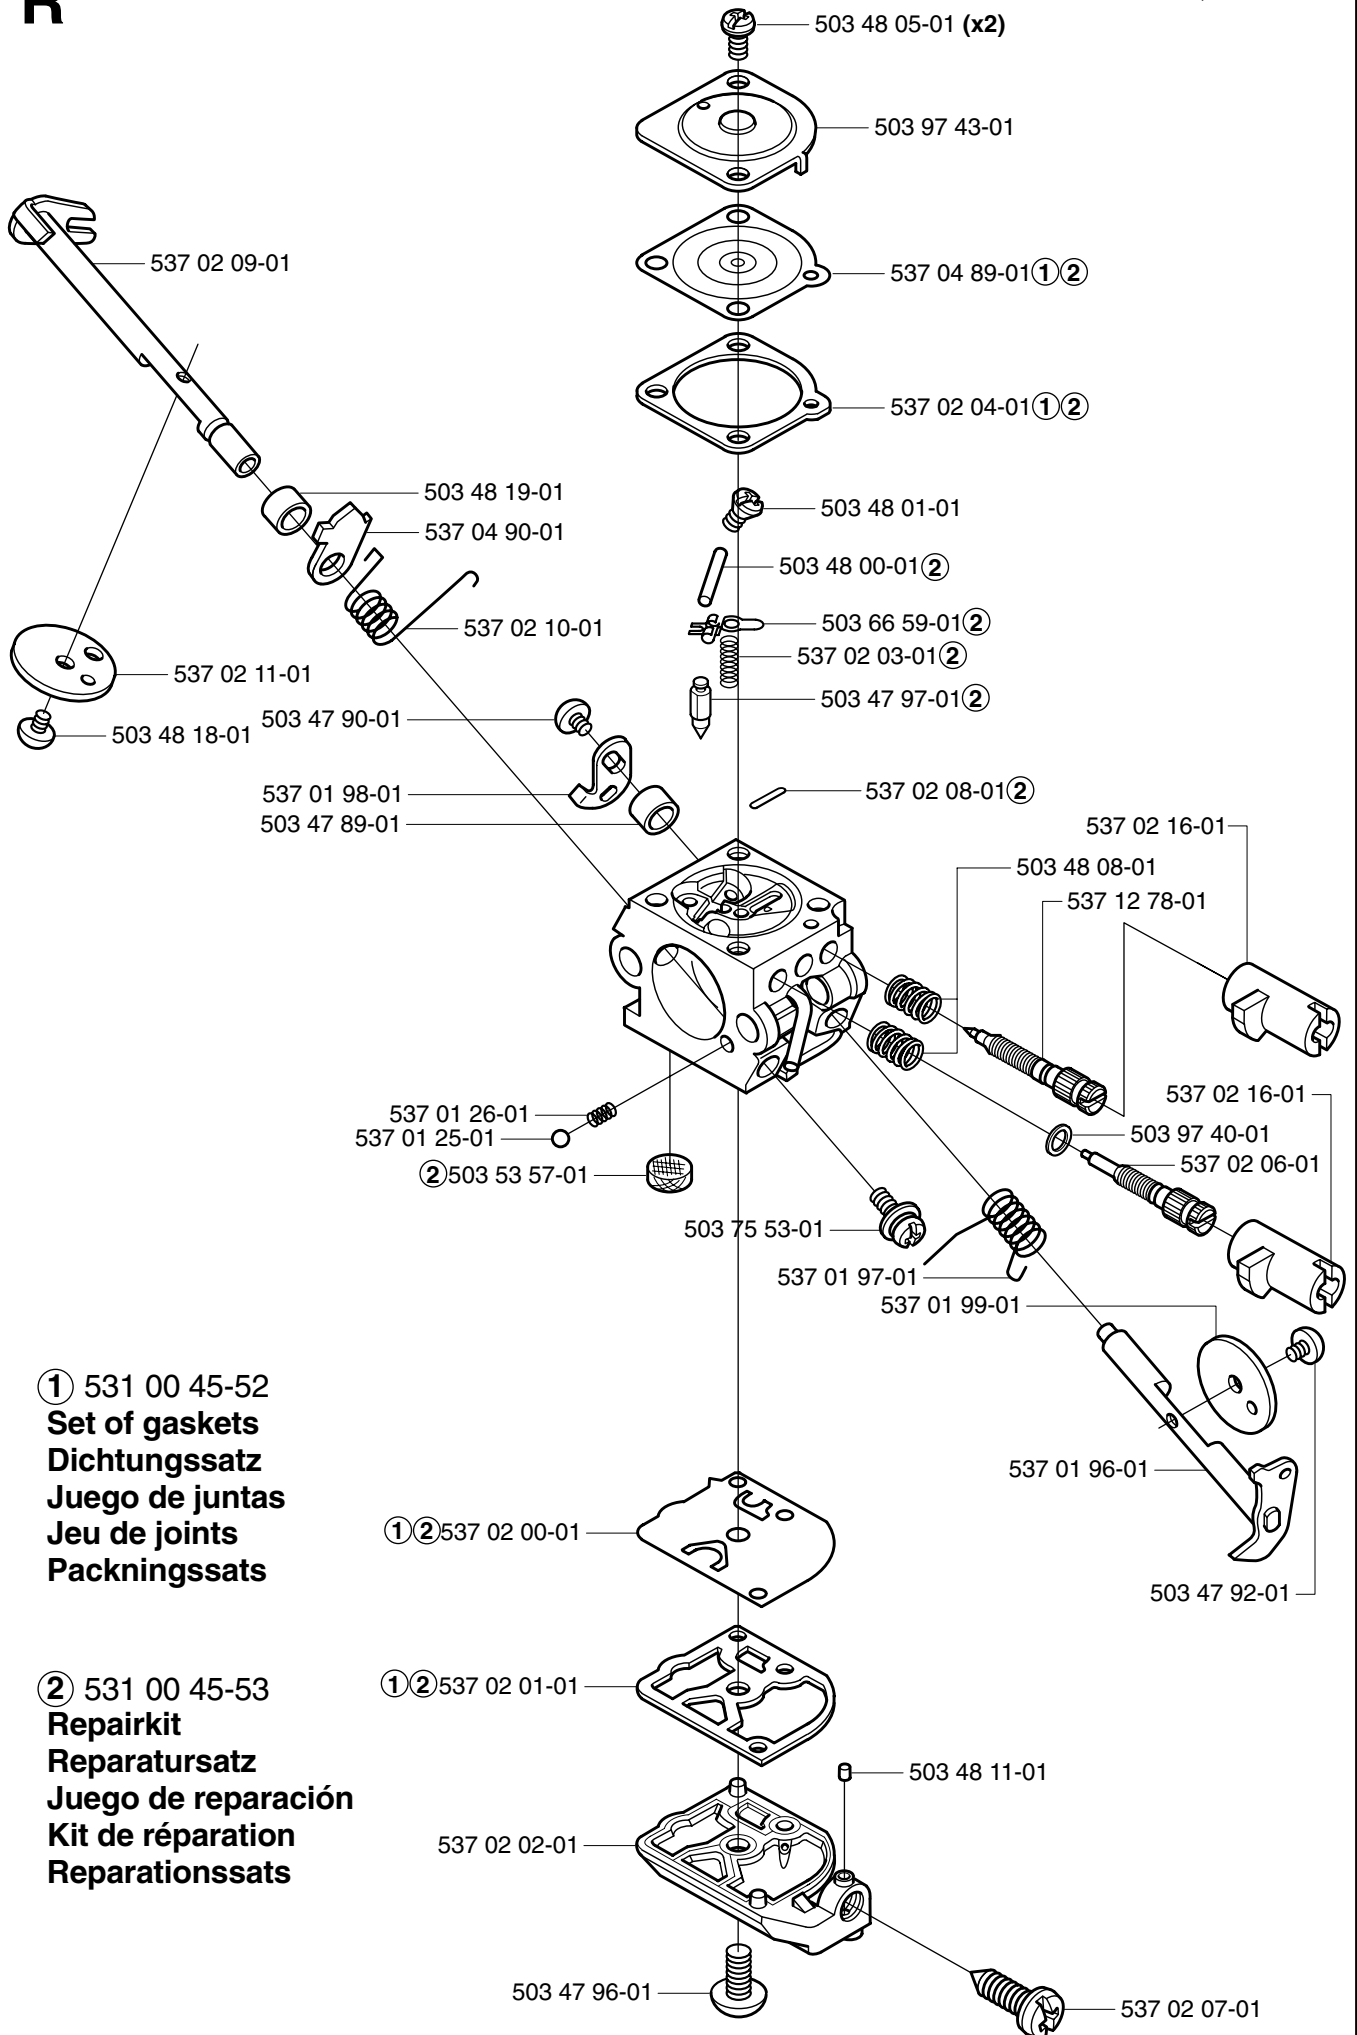

Reserve onderdelen

Repuestos

Reservdelar

106 27 84-61

A 323C
325C

503 79 56-01 537 02 76-03

325Cx
*compl 537 07 65-01

503 79 56-01 537 02 76-03

B
 322L
 323L
 323LD
 325Lx
 325LxT
 325LDx
 325RJx

323LD
 325LxT
 325LDx
 325RxT

537 10 10-01 (RJx)

503 79 56-01 (L/Lx)

537 02 76-01

C 323R
325Rx
325RxT
325RDx

D 322L *compl 503 85 29-02
323C
323L
323LD
325C, Cx
325L, Lx
325LxT
325LDx
325Rjx

Q Accessories
Zubehöre
Accessoires
Acessorios
Tillbehör

*compl 501 78 33-01

compl 503 73 63-03
compl 503 73 63-04 (USA)

R compl 503 28 31-11

ZAMA C1Q - EL 12

① 531 00 45-52
Set of gaskets
Dichtungssatz
Juego de juntas
Jeu de joints
Packningssats

N = New part, Neues teil,
Nouvelle piece, Nueva pieza
Ny detalj

For Husqvarna Parts Call 606-678-9623 or 606-561-4983

322L, 323C,L,LD,R,RJ, 325C,Cx,L,Lx,LxT,LDx,Rx,RxT,RDx,RJx

PART NUMBER	SQUARE	NOTE	PART NUMBER	SQUARE	NOTE	PART NUMBER	SQUARE	NOTE	PART NUMBER	SQUARE	NOTE
537 17 29-01	C	N									
537 17 39-01	E	N									
537 17 40-01	E	N									
537 17 42-01	E	N									
537 17 43-01	E	N									
537 17 44-01	E	N									
537 18 15-01	E	N									
537 18 16-01	E	N									
537 18 35-01	E	N									
537 18 36-01	E	N									
537 18 49-01	K	N									
537 18 63-01	H	N									
725 23 68-71	Q										
725 23 70-51	AF										
725 23 78-51	B										
725 23 79-51	B										
725 23 80-51	B										
725 23 86-51	C										
731 23 12-01	F										
731 23 14-01	BCH										
731 23 16-01	A	N									
731 71 16-51	JL										
735 31 08-20	J										
735 31 11-00	F										
735 31 12-00	A										
735 31 25-10	F										
735 31 27-01	A										
735 31 28-10	F										
735 58 08-10	B										
737 44 08-00	M										
738 21 01-04	F										
738 21 01-10	P										
738 21 99-00	F										
738 21 99-01	F										
738 22 96-15	F										
740 42 06-00	D										
740 43 15-00	B										