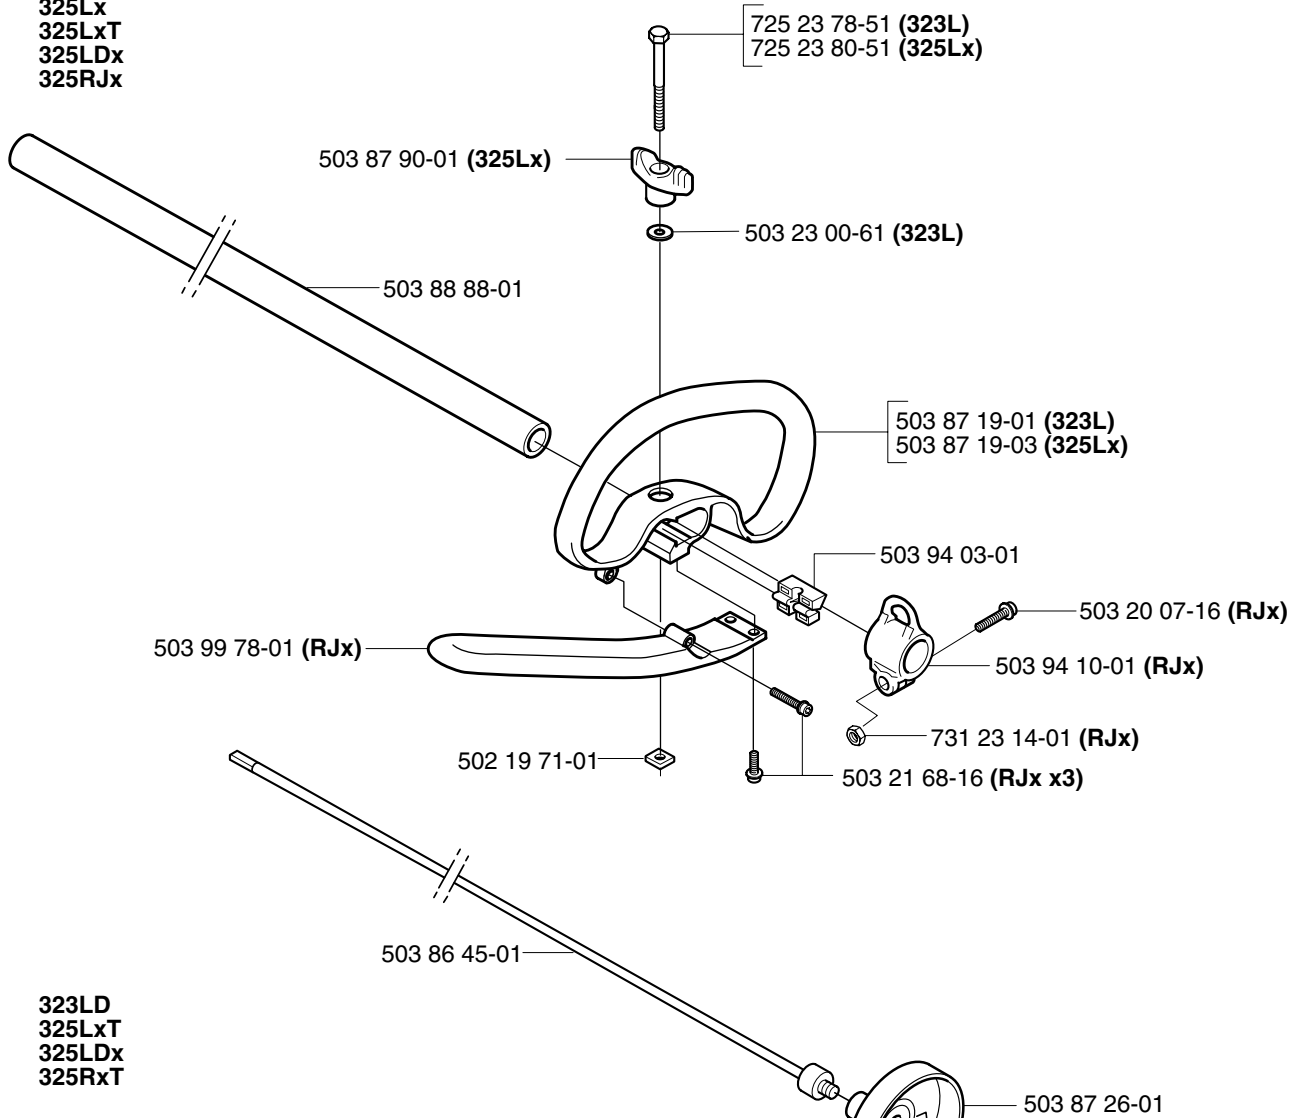

Reserve onderdelen

Repuestos

Reservdelar

106 27 84-61

A 323C
325C

503 79 56-01 537 02 76-03

325Cx
*compl 537 07 65-01

503 79 56-01 537 02 76-03

B
 322L
 323L
 323LD
 325Lx
 325LxT
 325LDx
 325RJx

323LD
 325LxT
 325LDx
 325RxT

537 10 10-01 (RJx)

503 79 56-01 (L/Lx)

537 02 76-01

C 323R
325Rx
325RxT
325RDx

D 322L *compl 503 85 29-02
323C
323L
323LD
325C, Cx
325L, Lx
325LxT
325LDx
325Rjx

F *compl 503 94 11-01

G

- 503 98 12-02 (322L)
- 503 98 12-40 (323C)
- 503 98 12-45 (323LD)
- 503 98 12-41 (323L)
- 503 98 12-42 (323R)
- 503 98 12-43 (323RJ)
- 503 98 12-15 (325Cx)
- 503 98 12-16 (325Rx)
- 503 98 12-30 (325Lx)
- 503 98 12-17 (325LxT)
- 503 98 12-46 (325LDx)
- 503 98 12-18 (325RxT)
- 503 98 12-47 (325RDx)
- 503 98 12-14 (325RJx)
- 503 98 12-35 (325L)
- 503 98 12-36 (325C)