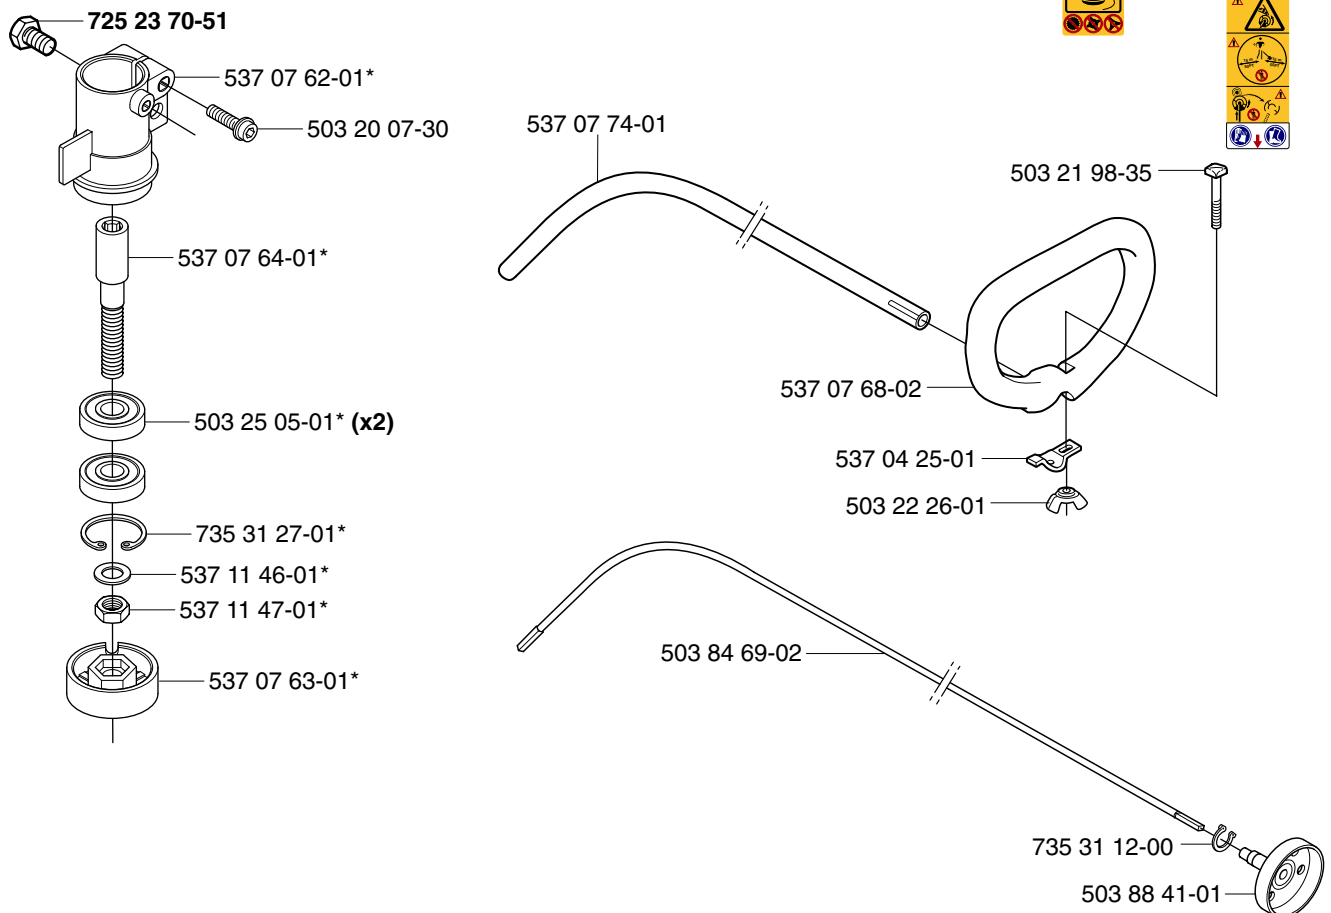

Reserve onderdelen

Repuestos

Reservdelar

106 27 84-61

A 323C
325C

503 79 56-01 537 02 76-03

325Cx
*compl 537 07 65-01

503 79 56-01 537 02 76-03

B
 322L
 323L
 323LD
 325Lx
 325LxT
 325LDx
 325RJx

323LD
 325LxT
 325LDx
 325RxT

537 10 10-01 (RJx)

503 79 56-01 (L/Lx)

537 02 76-01

C 323R
325Rx
325RxT
325RDx

D 322L *compl 503 85 29-02
323C
323L
323LD
325C, Cx
325L, Lx
325LxT
325LDx
325Rjx

F *compl 503 94 11-01

G

- 503 98 12-02 (322L)
- 503 98 12-40 (323C)
- 503 98 12-45 (323LD)
- 503 98 12-41 (323L)
- 503 98 12-42 (323R)
- 503 98 12-43 (323RJ)
- 503 98 12-15 (325Cx)
- 503 98 12-16 (325Rx)
- 503 98 12-30 (325Lx)
- 503 98 12-17 (325LxT)
- 503 98 12-46 (325LDx)
- 503 98 12-18 (325RxT)
- 503 98 12-47 (325RDx)
- 503 98 12-14 (325RJx)
- 503 98 12-35 (325L)
- 503 98 12-36 (325C)