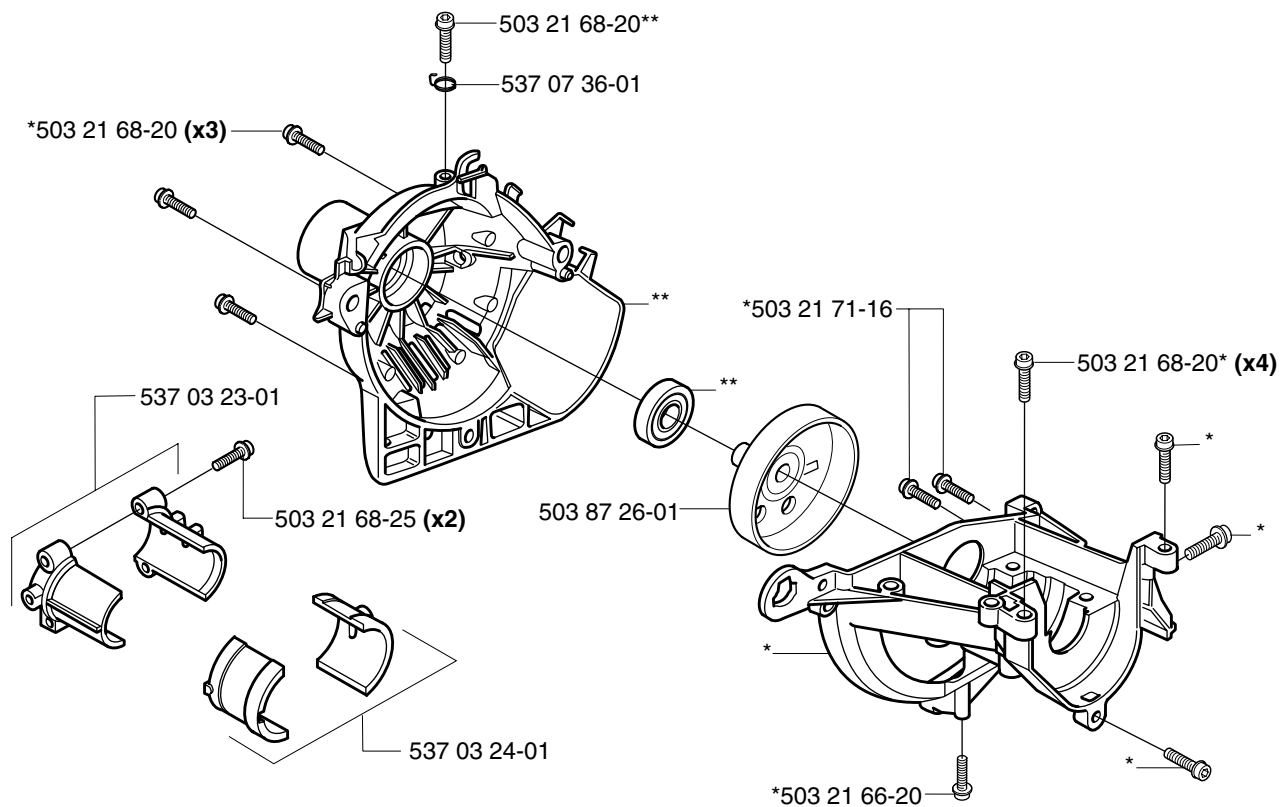

N *compl 537 04 11-01
**compl 537 04 12-03