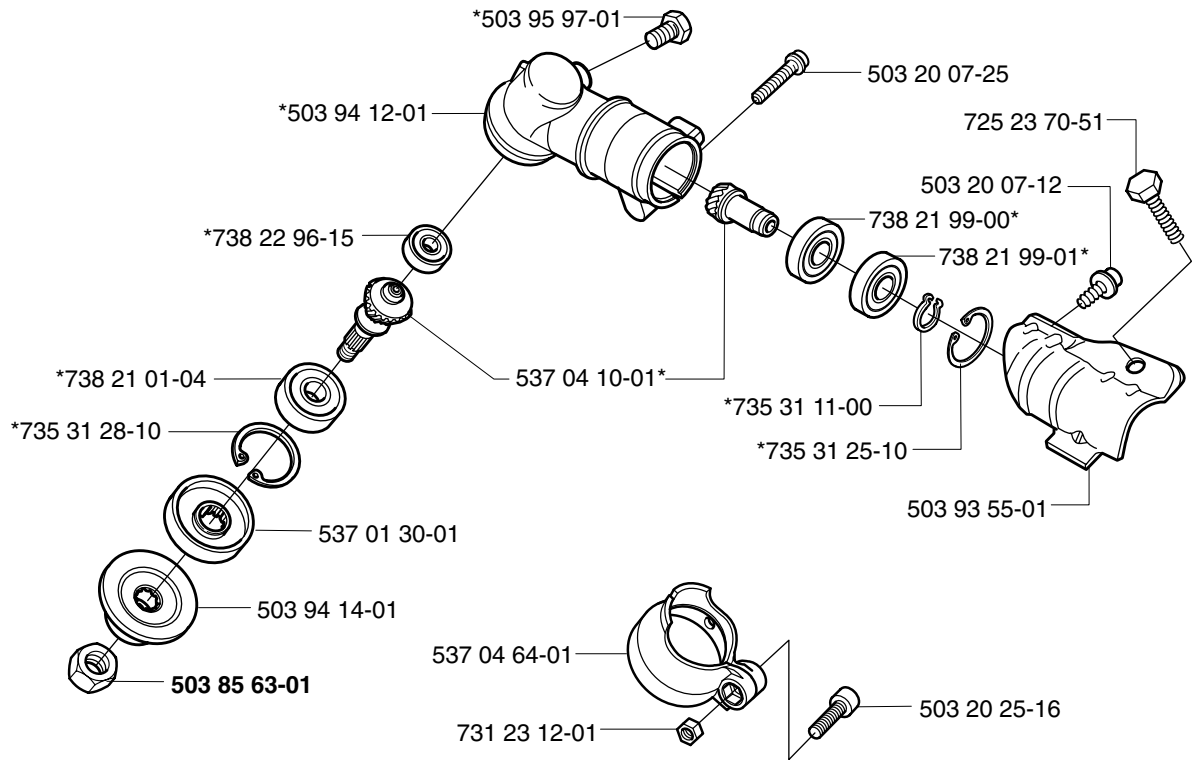

B
 322L
 323L
 323LD
 325Lx
 325LxT
 325LDx
 325RJx

323LD
 325LxT
 325LDx
 325RxT

537 10 10-01 (RJx)

503 79 56-01 (L/Lx)

537 02 76-01

C 323R
325Rx
325RxT
325RDx

D 322L *compl 503 85 29-02
323C
323L
323LD
325C, Cx
325L, Lx
325LxT
325LDx
325Rjx

F *compl 503 94 11-01

G

- 503 98 12-02 (322L)
- 503 98 12-40 (323C)
- 503 98 12-45 (323LD)
- 503 98 12-41 (323L)
- 503 98 12-42 (323R)
- 503 98 12-43 (323RJ)
- 503 98 12-15 (325Cx)
- 503 98 12-16 (325Rx)
- 503 98 12-30 (325Lx)
- 503 98 12-17 (325LxT)
- 503 98 12-46 (325LDx)
- 503 98 12-18 (325RxT)
- 503 98 12-47 (325RDx)
- 503 98 12-14 (325RJx)
- 503 98 12-35 (325L)
- 503 98 12-36 (325C)

N = New part, Neues teil,
Nouvelle piece, Nueva pieza
Ny detalj

For Husqvarna Parts Call 606-678-9623 or 606-561-4983

322L, 323C,L,LD,R,RJ, 325C,Cx,L,Lx,LxT,LDx,Rx,RxT,RDx,RJx

PART NUMBER	SQUARE	NOTE	PART NUMBER	SQUARE	NOTE	PART NUMBER	SQUARE	NOTE	PART NUMBER	SQUARE	NOTE
537 17 29-01	C	N									
537 17 39-01	E	N									
537 17 40-01	E	N									
537 17 42-01	E	N									
537 17 43-01	E	N									
537 17 44-01	E	N									
537 18 15-01	E	N									
537 18 16-01	E	N									
537 18 35-01	E	N									
537 18 36-01	E	N									
537 18 49-01	K	N									
537 18 63-01	H	N									
725 23 68-71	Q										
725 23 70-51	AF										
725 23 78-51	B										
725 23 79-51	B										
725 23 80-51	B										
725 23 86-51	C										
731 23 12-01	F										
731 23 14-01	BCH										
731 23 16-01	A	N									
731 71 16-51	JL										
735 31 08-20	J										
735 31 11-00	F										
735 31 12-00	A										
735 31 25-10	F										
735 31 27-01	A										
735 31 28-10	F										
735 58 08-10	B										
737 44 08-00	M										
738 21 01-04	F										
738 21 01-10	P										
738 21 99-00	F										
738 21 99-01	F										
738 22 96-15	F										
740 42 06-00	D										
740 43 15-00	B										