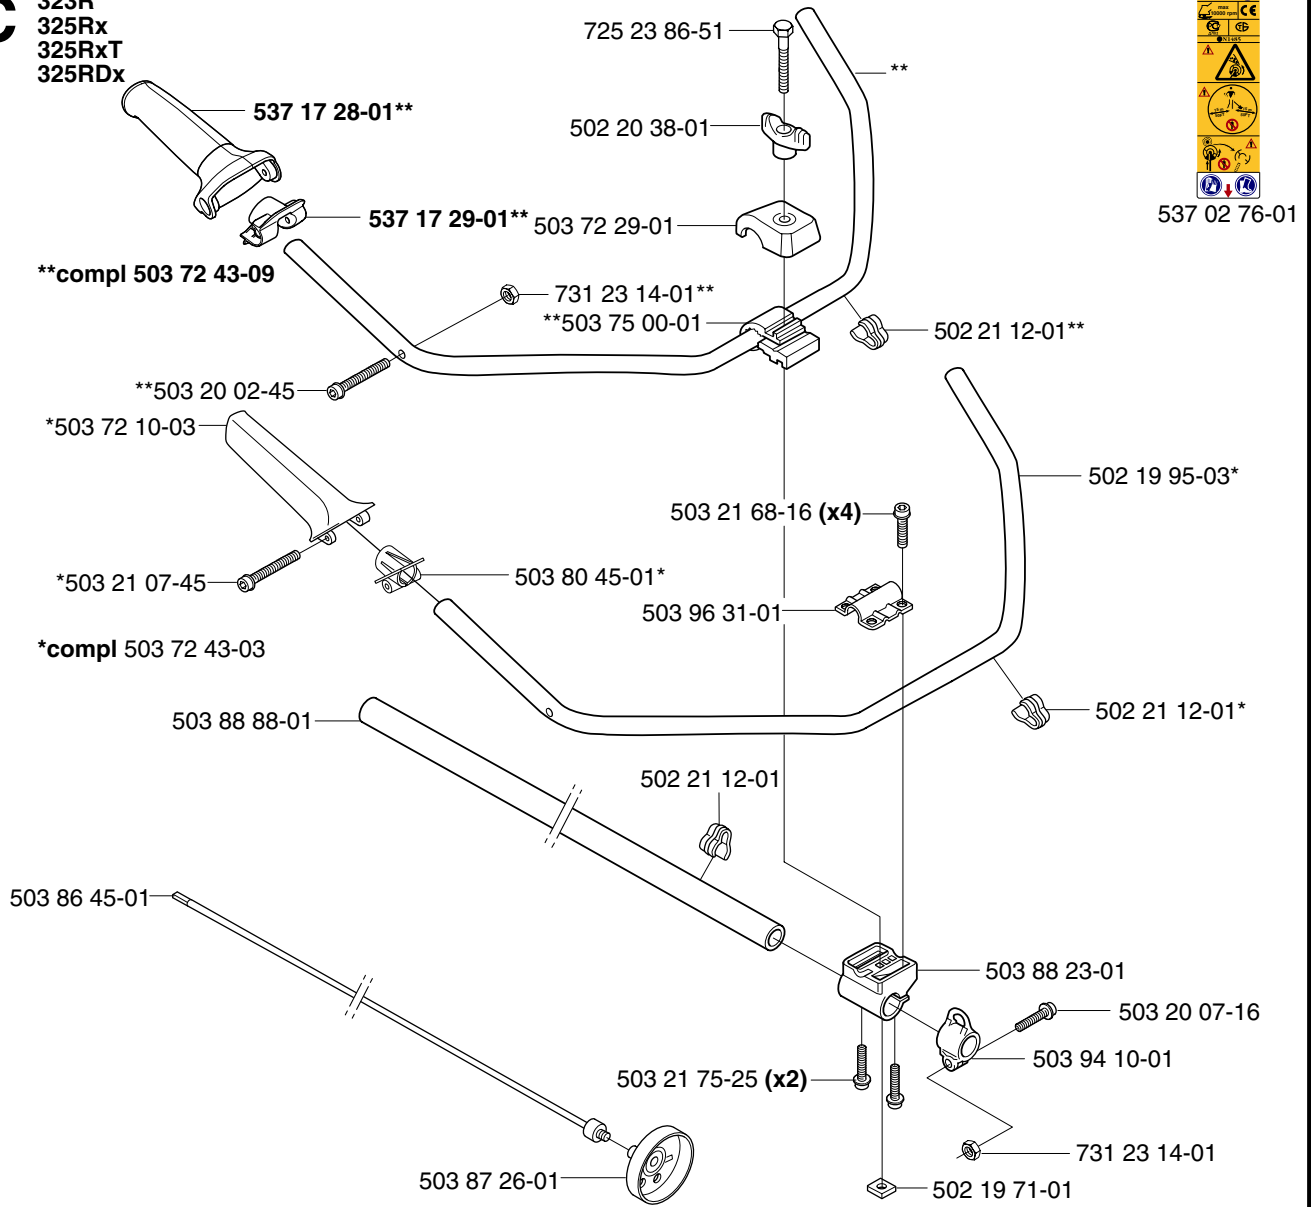

Reserve onderdelen

Repuestos

Reservdelar

106 27 84-61

A 323C
325C

503 79 56-01 537 02 76-03

325Cx
*compl 537 07 65-01

503 79 56-01 537 02 76-03

B
 322L
 323L
 323LD
 325Lx
 325LxT
 325LDx
 325RJx

323LD
 325LxT
 325LDx
 325RxT

537 10 10-01 (RJx)

503 79 56-01 (L/Lx)

537 02 76-01

C 323R
325Rx
325RxT
325RDx

D 322L *compl 503 85 29-02
323C
323L
323LD
325C, Cx
325L, Lx
325LxT
325LDx
325Rjx

F *compl 503 94 11-01

G

- 503 98 12-02 (322L)
- 503 98 12-40 (323C)
- 503 98 12-45 (323LD)
- 503 98 12-41 (323L)
- 503 98 12-42 (323R)
- 503 98 12-43 (323RJ)
- 503 98 12-15 (325Cx)
- 503 98 12-16 (325Rx)
- 503 98 12-30 (325Lx)
- 503 98 12-17 (325LxT)
- 503 98 12-46 (325LDx)
- 503 98 12-18 (325RxT)
- 503 98 12-47 (325RDx)
- 503 98 12-14 (325RJx)
- 503 98 12-35 (325L)
- 503 98 12-36 (325C)