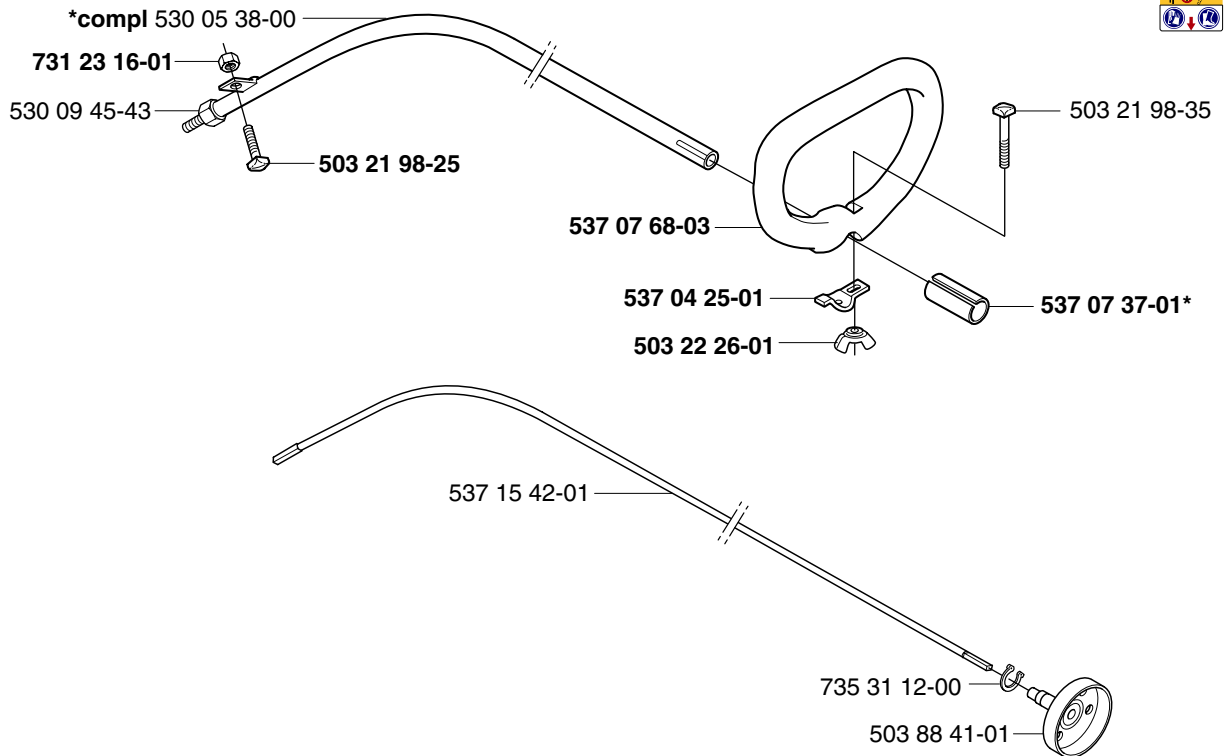

Reserve onderdelen

Repuestos

Reservdelar

106 27 84-61

A 323C
325C

503 79 56-01 537 02 76-03

325Cx
*compl 537 07 65-01

503 79 56-01 537 02 76-03

B
 322L
 323L
 323LD
 325Lx
 325LxT
 325LDx
 325RJx

323LD
 325LxT
 325LDx
 325RxT

537 10 10-01 (RJx)

503 79 56-01 (L/Lx)

537 02 76-01

C 323R
325Rx
325RxT
325RDx

D 322L *compl 503 85 29-02
323C
323L
323LD
325C, Cx
325L, Lx
325LxT
325LDx
325Rjx

F *compl 503 94 11-01

G

- 503 98 12-02 (322L)
- 503 98 12-40 (323C)
- 503 98 12-45 (323LD)
- 503 98 12-41 (323L)
- 503 98 12-42 (323R)
- 503 98 12-43 (323RJ)
- 503 98 12-15 (325Cx)
- 503 98 12-16 (325Rx)
- 503 98 12-30 (325Lx)
- 503 98 12-17 (325LxT)
- 503 98 12-46 (325LDx)
- 503 98 12-18 (325RxT)
- 503 98 12-47 (325RDx)
- 503 98 12-14 (325RJx)
- 503 98 12-35 (325L)
- 503 98 12-36 (325C)