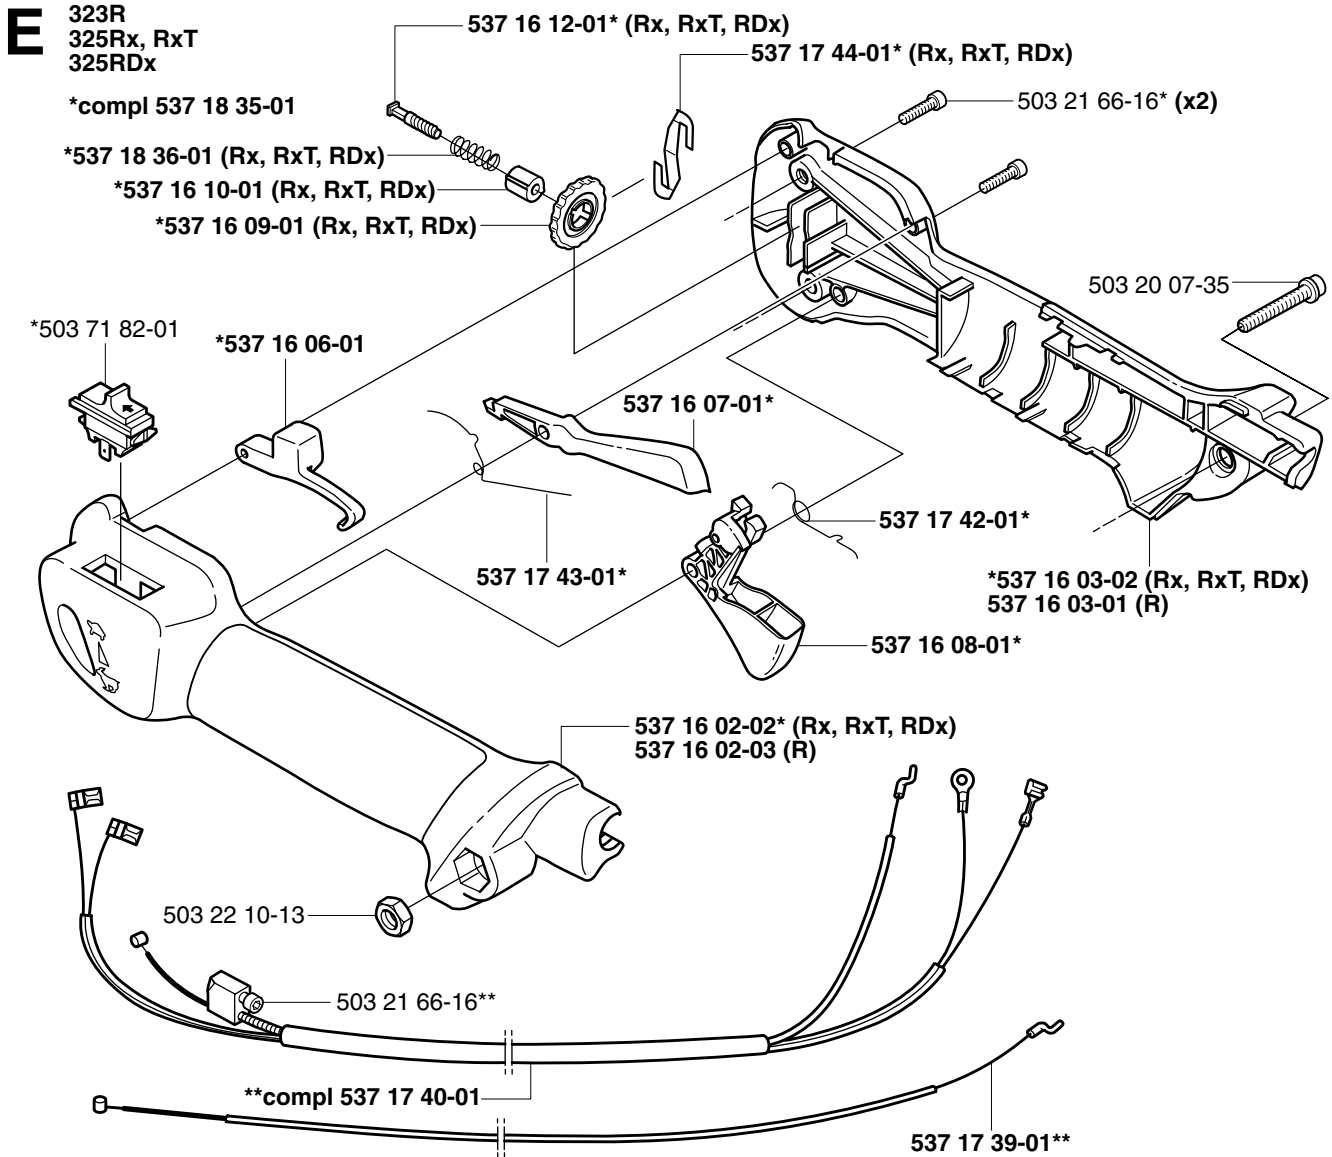

Reserve onderdelen

Repuestos

Reservdelar

106 27 84-61

A 323C
325C

503 79 56-01 537 02 76-03

325Cx
*compl 537 07 65-01

503 79 56-01 537 02 76-03

B
 322L
 323L
 323LD
 325Lx
 325LxT
 325LDx
 325RJx

323LD
 325LxT
 325LDx
 325RxT

537 10 10-01 (RJx)

503 79 56-01 (L/Lx)

537 02 76-01

C 323R
325Rx
325RxT
325RDx

D 322L *compl 503 85 29-02
323C
323L
323LD
325C, Cx
325L, Lx
325LxT
325LDx
325Rjx

F *compl 503 94 11-01

G

- 503 98 12-02 (322L)
- 503 98 12-40 (323C)
- 503 98 12-45 (323LD)
- 503 98 12-41 (323L)
- 503 98 12-42 (323R)
- 503 98 12-43 (323RJ)
- 503 98 12-15 (325Cx)
- 503 98 12-16 (325Rx)
- 503 98 12-30 (325Lx)
- 503 98 12-17 (325LxT)
- 503 98 12-46 (325LDx)
- 503 98 12-18 (325RxT)
- 503 98 12-47 (325RDx)
- 503 98 12-14 (325RJx)
- 503 98 12-35 (325L)
- 503 98 12-36 (325C)