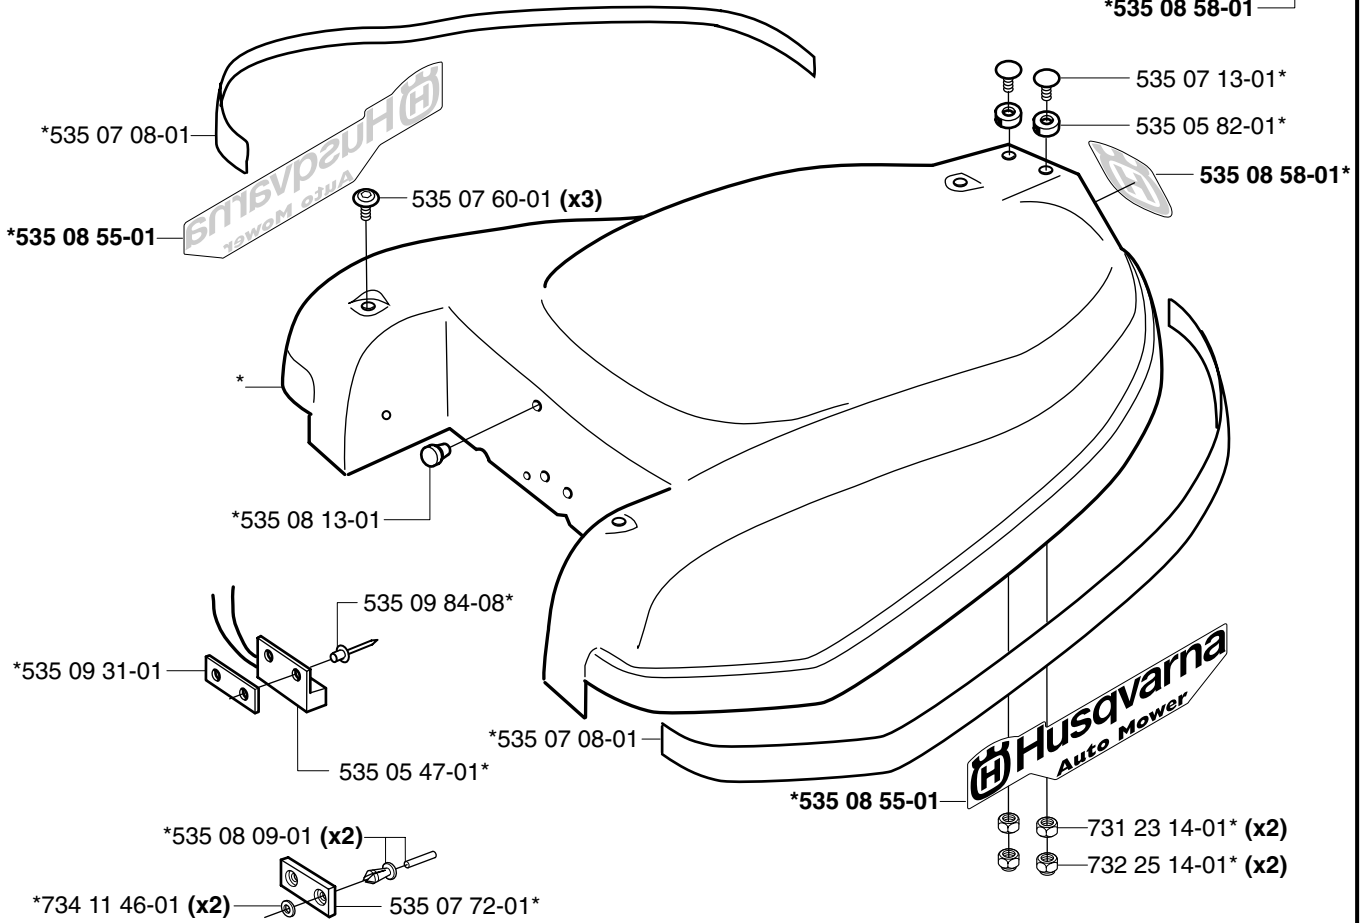

Repuestos

Reservdelar

106 25 12-66

A *compl 535 09 77-01
*compl 535 09 77-02 (US)

*535 08 55-01 (x2)

*535 08 58-01

B *compl 535 09 88-01
*compl 535 09 88-02 (US)

C

N = New part
 Neues teil
 Nouvelle piece
 Nueva pieza
 Ny detalj