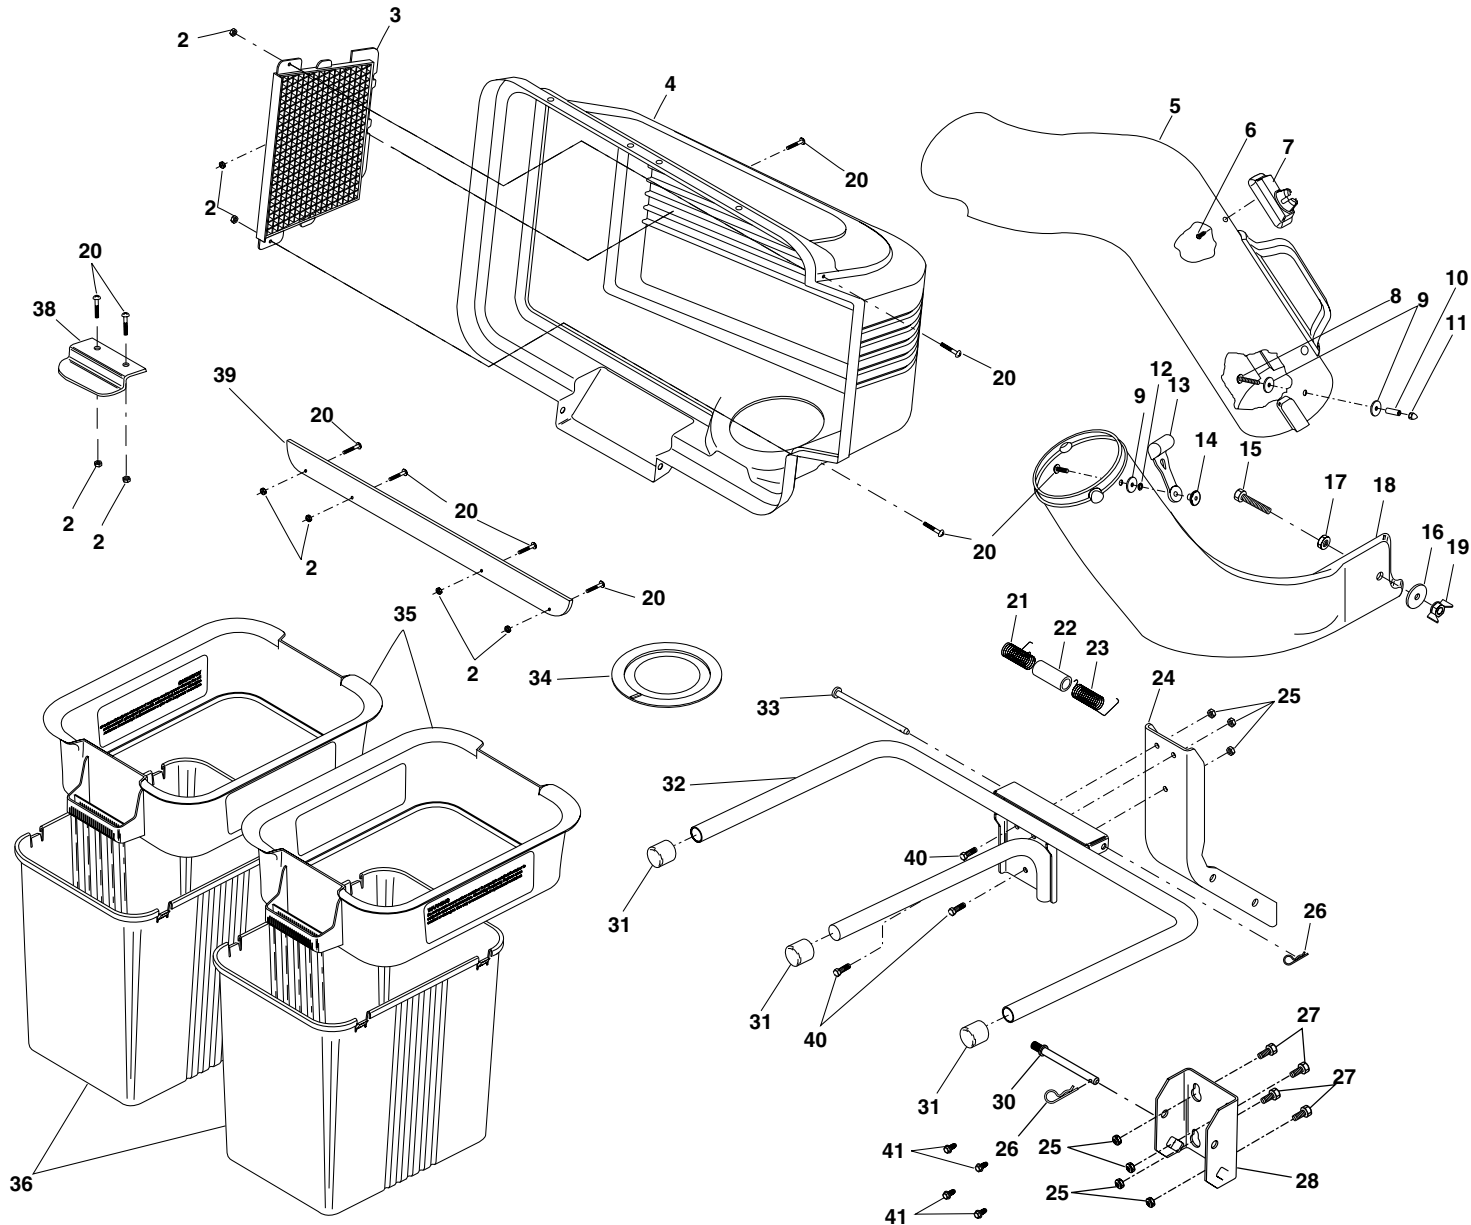

REPAIR PARTS/PIÈCES DE RECHANGE

GRASS CATCHER - MODEL NUMBER C38D / RAMASSE-HERBE - - NUMÉRO DE MODÈLE C38D
 PRODUCT NUMBER 954 14 00-50 / NUMÉRO DE PRODUIT 954 14 00-50

KEY NO.	PART NO.	DESCRIPTION	DESCRIPTION	KEY NO.	PART NO.	DESCRIPTION	DESCRIPTION
2	532069180	Nut, Crownlock #10-24	Écrou auto-serrant #10-24	23	532132983	Spring, Cover R.H. (gray)	Ressort de couvercle C.D.
3	532127533	Screen, Cover	Grillage de couvercle	24	532126813	Post, Support	Poteau de soutien
4	532161314	Cover Asm.(Incl. 3,38,39)	Couvercle Ens. (Y compris 3,38,39)	25	532063124	Locknut 5/16 x 18	Écrou frein 5/16 x 18
5	532139569	Chute, Upper	Glissière supérieure	26	532124670	Spring, Retainer	Ressort de retenue
6	818021008	Screw, Special	Vis spéciale	27	874760512	Bolt, Hex 5/16-18 x 3/4	Boulon H 5/16 -18 x 3/4
7	532140572	Dump Bag Indicator	Indicateur de sac de déchargement	28	532170053	Bracket, Mounting	Support de montage
8	532087175	Screw, #10-24 x 1-1/8	Vis #10-24 x 1-1/8	30	532131137	Pin, Support Post	Goupille du poteau de soutien
9	819061216	Washer 3/16x3/4x16 Ga.	Rondelle 3/16x3/4x16 Ja.	31	532174083	Plug, Tubing End	Chapeau de l'extrémité de tuyau
10	532007206	Spacer, Split	Entretoise fendue	32	532126919	Bagger, Frame	Cadre de ramasse-herbe
11	532060867	Nut, Acorn #10-24	Écrou borgne #10-24	33	532128600	Pin, Hinge	Goupille de charnière
12	810071000	Washer, lock	Rondelle frein	34	532127534	Gasket, Cover	Garniture de couvercle
13	532109808	Latch, Chute	Loquet de glissière	35	532129585	Container, Top	Conteneur supérieur
14	532125004	Nut, Weld	Axe du loquet	36	532129586	Container, Bottom	Conteneur inférieur
15	874930620	Bolt, Hex 3/8-16 x 1-1/4	Boulon H 3/8-16 x 1-1/4	38	532130895	Latch Handle, Cover	Poignée de loquet de couvercle
16	819131616	Washer 13/32x1x16 Ga.	Rondelle 13/32x1x16 Ja.	39	532155042	Strip, Reinforcement	Bande
17	873750600	Locknut 3/8-16	Écrou frein 3/8-16	40	872110506	Carriage Bolt 5/16-18 x 3/4	Boulon de chariot
18	532131970	Chute, Lower	Glissière inférieure	41	532170165	Shoulder Bolt	Boulon
19	532135651	Wingnut 3/8-16	Écrou à oreilles 3/8-16	—	532104419	Hex, Self Tapping	5/16-18 x 1/2
20	871161010	Screw #10-24 x 5/8	Vis #10-24 x 5/8	—	532104419	Bag, 3.0 mil. 30 Gallon	Sac-poubelle; 3,0 mil. 30 gallon
21	532132796	Spring, Cover L.H. (black)	Ressort de couvercle C.G.	—	532140603	Trash (not included with bagger)	(N'y pas compris avec le ramasse-herbe)
22	532133235	Spacer, Cover	Entretoise de couvercle	—	532140603	Owner's Manual	Manuel du propriétaire