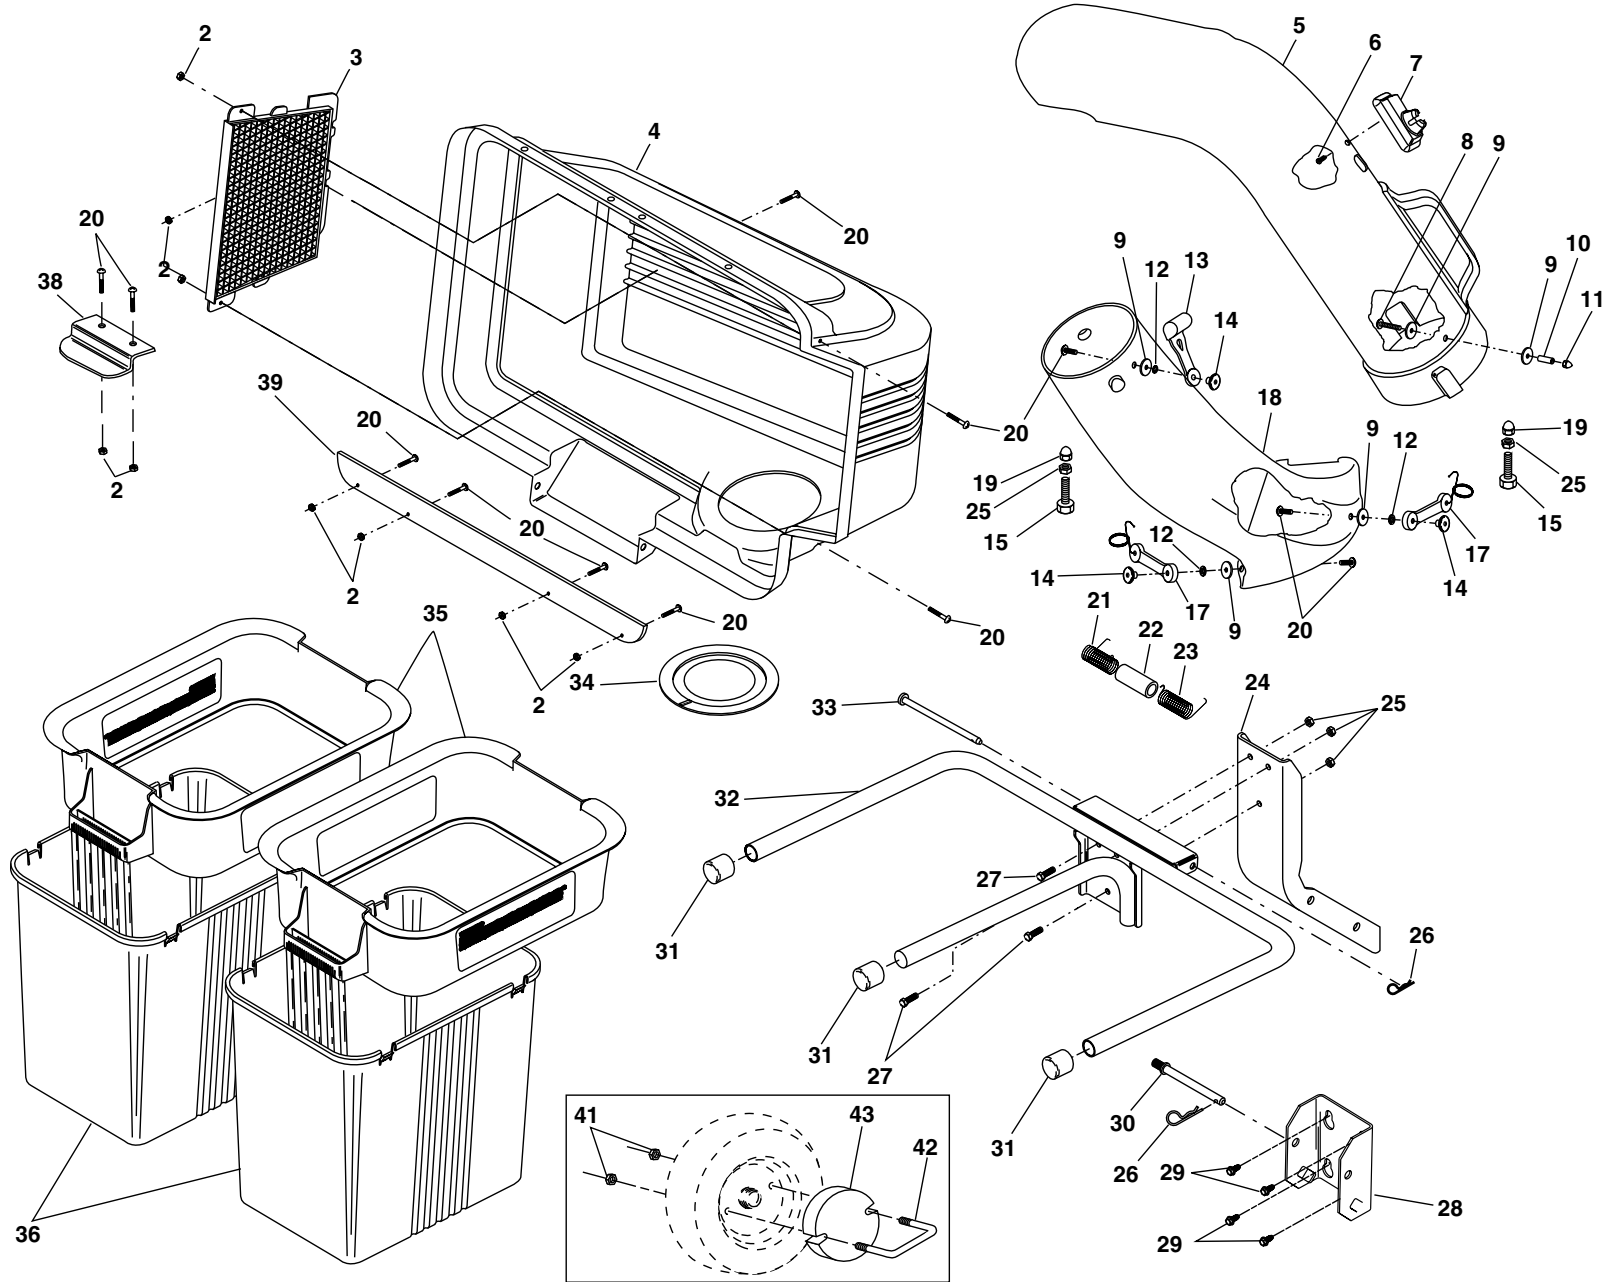

REPAIR PARTS/PIÈCES DE RECHANGE

GRASS CATCHER - - MODEL NUMBER C36C / RAMASSE-HERBE - - NUMÉRO DE MODÈLE C36C
 PRODUCT NUMBER 954 04 05-06 / NUMÉRO DE PRODUIT 954 04 05-06

KEY NO.	PART NO.	DESCRIPTION	DESCRIPTION	KEY NO.	PART NO.	DESCRIPTION	DESCRIPTION
	2	532069180	Locknut #10-24	24	532127720	Post, Support	Poteau de soutien
	3	532127533	Screen, Cover	25	532063124	Locknut 5/16 x 18	Écrou frein 5/16 x 18
	4	532161314	Cover Asm. (Incl 3,38,39)	26	532124670	Spring, Retainer	Ressort de retenue
	5	532128598	Chute, Upper	27	872140506	Bolt, Carriage 5/16-18 x 3/4	Boulon de chariot 5/16-18 x 3/4
	6	818021008	Screw, Special	28	532170053	Bracket, Mounting	Support de montage
	7	532140572	Indicator, Dump Bag	29	532170165	Shoulder Bolt, Self-Tapping	Boulon
	8	532087175	Screw, #10-24 x 1-1/8	30	532131137	Pin, Support Post	Goupille de poteau de soutien
15	9	819061216	Washer 3/16 x 3/4 x 16 Ga.	31	532174083	Cap, Tubing End	Chapeau de l'extrémité de tuyau
	10	532007206	Spacer, Split	32	532126919	Bagger, Frame	Cadre de ramasse-herbe
	11	532060867	Nut, Acorn #10-24	33	532128600	Pin, Hinge	Goupille de charnière
	12	810071000	Washer, lock	34	532127534	Gasket, Cover	Garniture de couvercle
	13	532109808	Latch, Chute	35	532129585	Container, Top	Sommet de conteneur
	14	532125004	Nut, Weld	36	532129586	Container, Bottom	Fond de conteneur
	15	874930516	Bolt, Hex 5/16-18 x 1	38	532130895	Latch Handle, Cover	Poignée de loquet de couvercle
	17	532130758	Latch Assy., Bagger	39	532155042	Strip, Reinforcement	Bande
	18	532128599	Chute, Lower	41	873800600	Locknut 3/8-16	Écrou frein 3/8-16
	19	532133841	Nut, Acorn 5/16-18	42	532137031	U-Bolt	Étrier
	20	871161010	Screw #10-24 x 5/8	43	532123635	Weight, Wheel	Poids de roue
	21	532132796	Spring, Cover L.H. (black)	—	532104419	Bag, 3.0 mil. 30 Gallon	Sac-poubelle; 3,0 mil. 30 gallon
	22	532133235	Spacer, Cover			Trash (not included with bagger)	(N'y pas compris avec le ramasse-herbe)
	23	532132983	Spring, Cover R.H. (gray)	—	532140600	Owner's Manual	Manuel du propriétaire