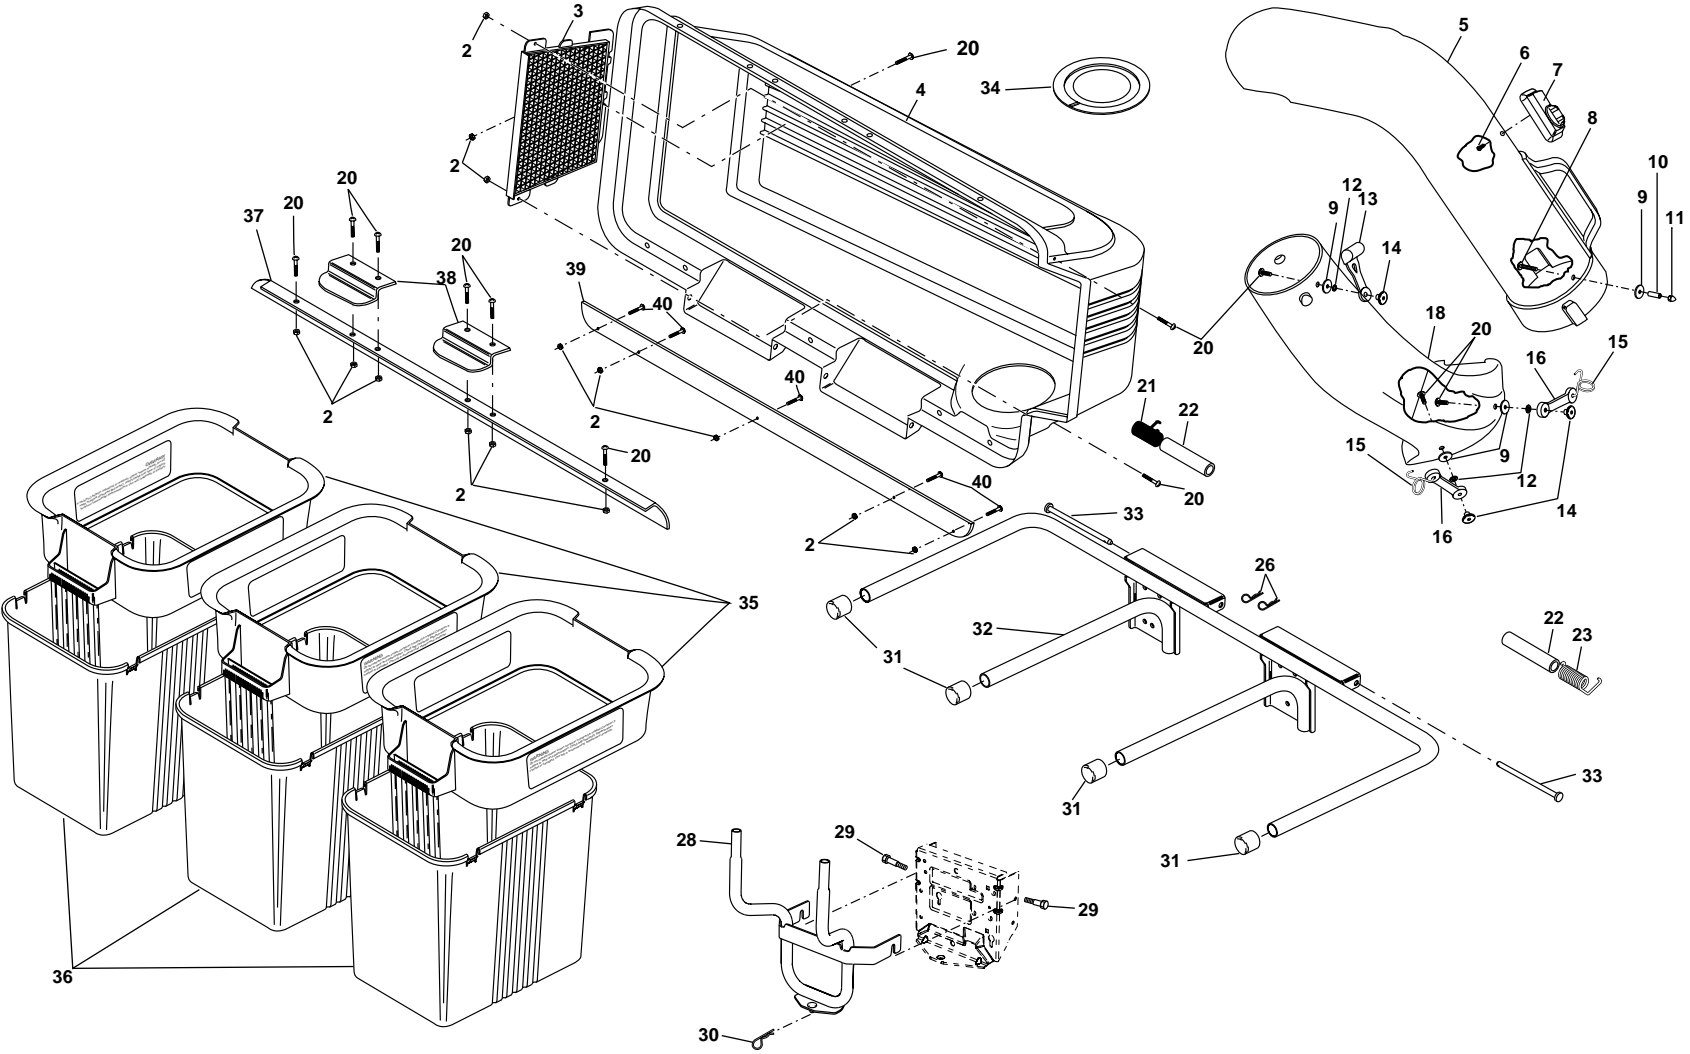

Model No. LTB48A (C 48)
48 Inch Mower
Grass Catcher

- **Repair Parts**
-

REPAIR PARTS/PIÈCES DE RECHANGE

GRASS CATCHER - MODEL NUMBER LTB48A (C 48)

www.mymowerparts.com

For Husqvarna Parts Call 606-678-9623 or 606-561-4983