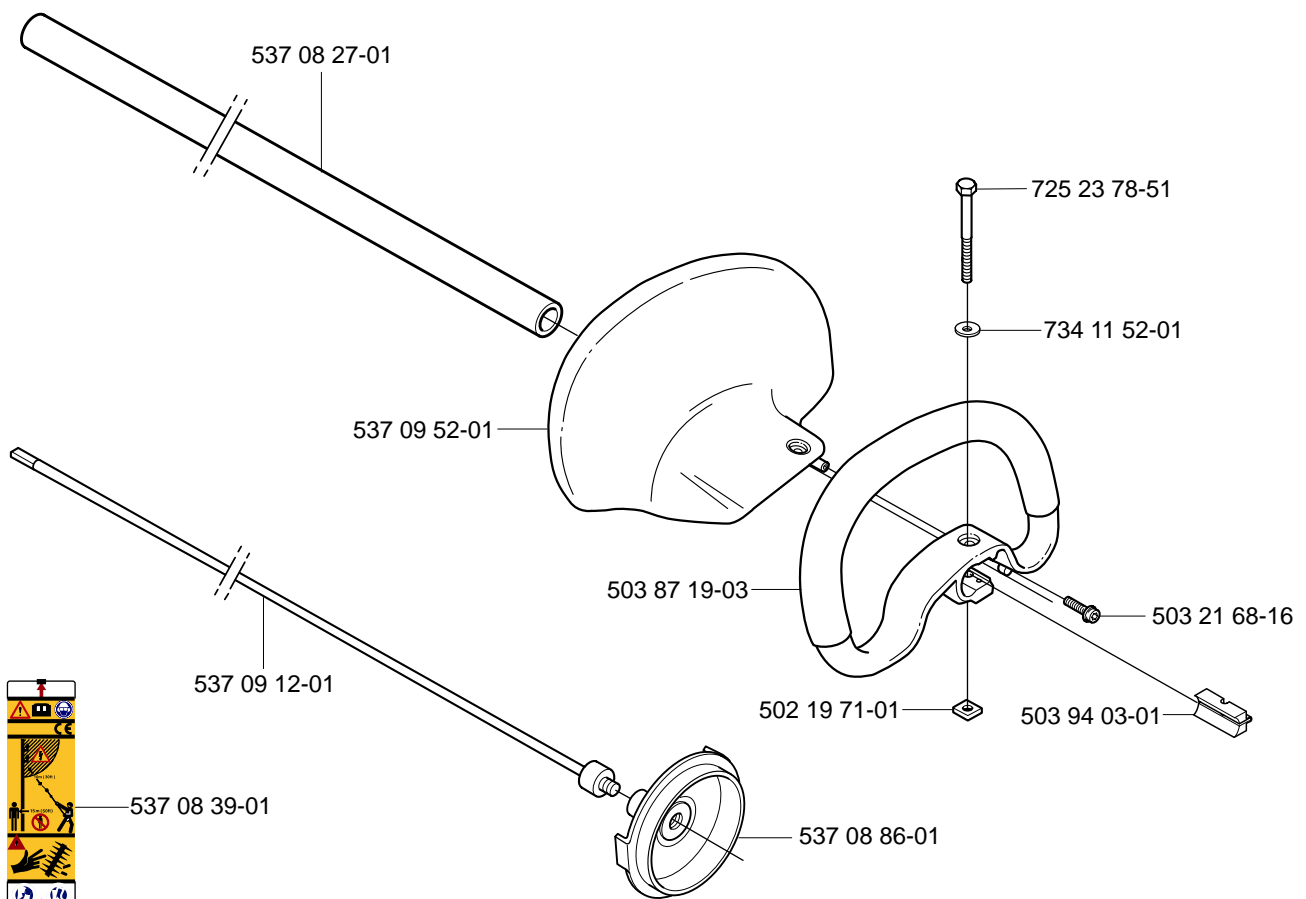

## X-SERIES

Spare parts  
Ersatzteile  
Pièces détachées  
Reserve onderdelen  
Repuestos  
Reservdelar

*E-tech II*

106 27 61-61

**A**

\*compl 537 12 63-01

**B** 326HDA55

**B** 326HE3