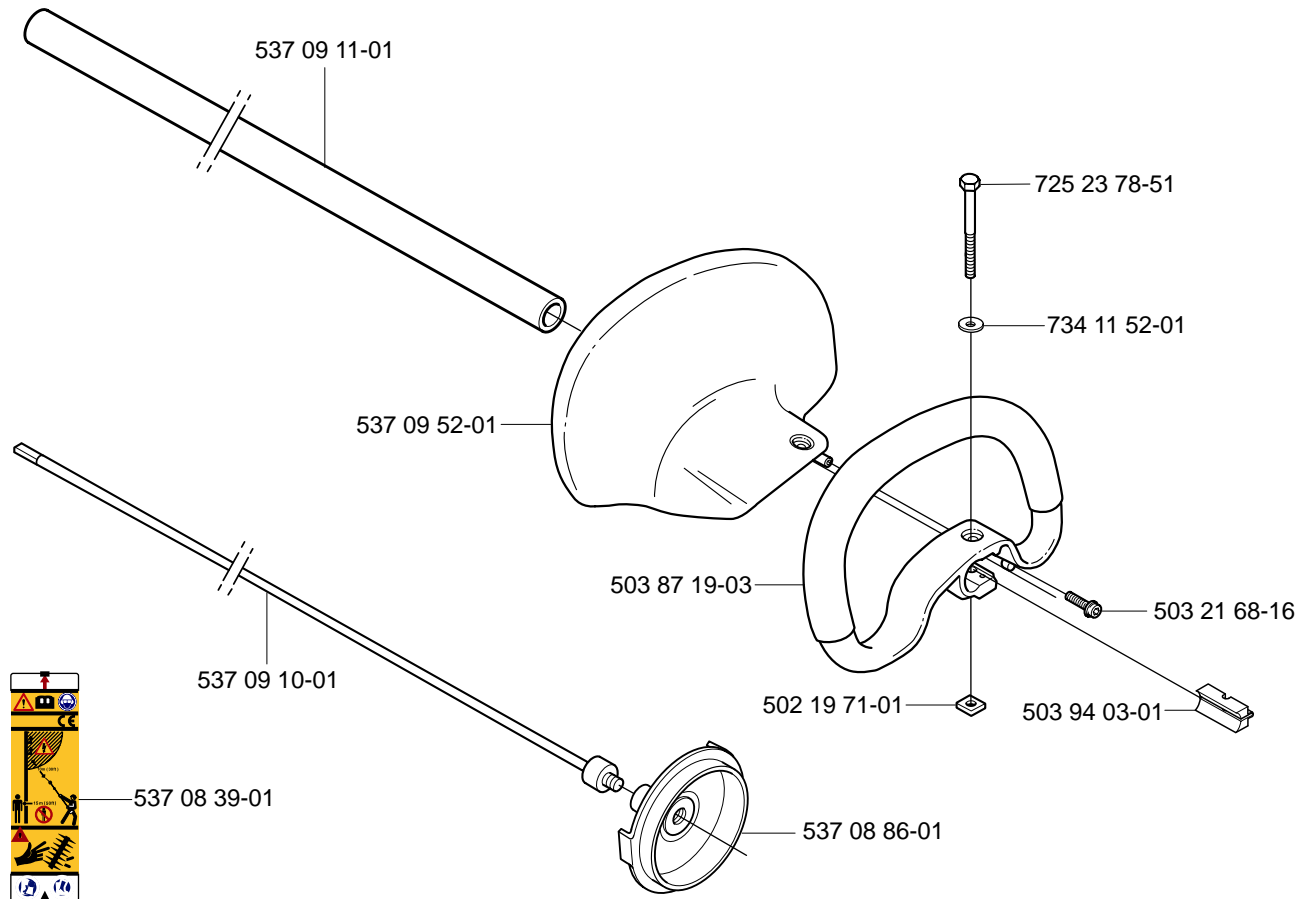

## X-SERIES

Spare parts  
Ersatzteile  
Pièces détachées  
Reserve onderdelen  
Repuestos  
Reservdelar

*E-tech II*

106 27 61-61

**A**

\*compl 537 12 63-01

**B** 326HDA55

**B** 326HE3