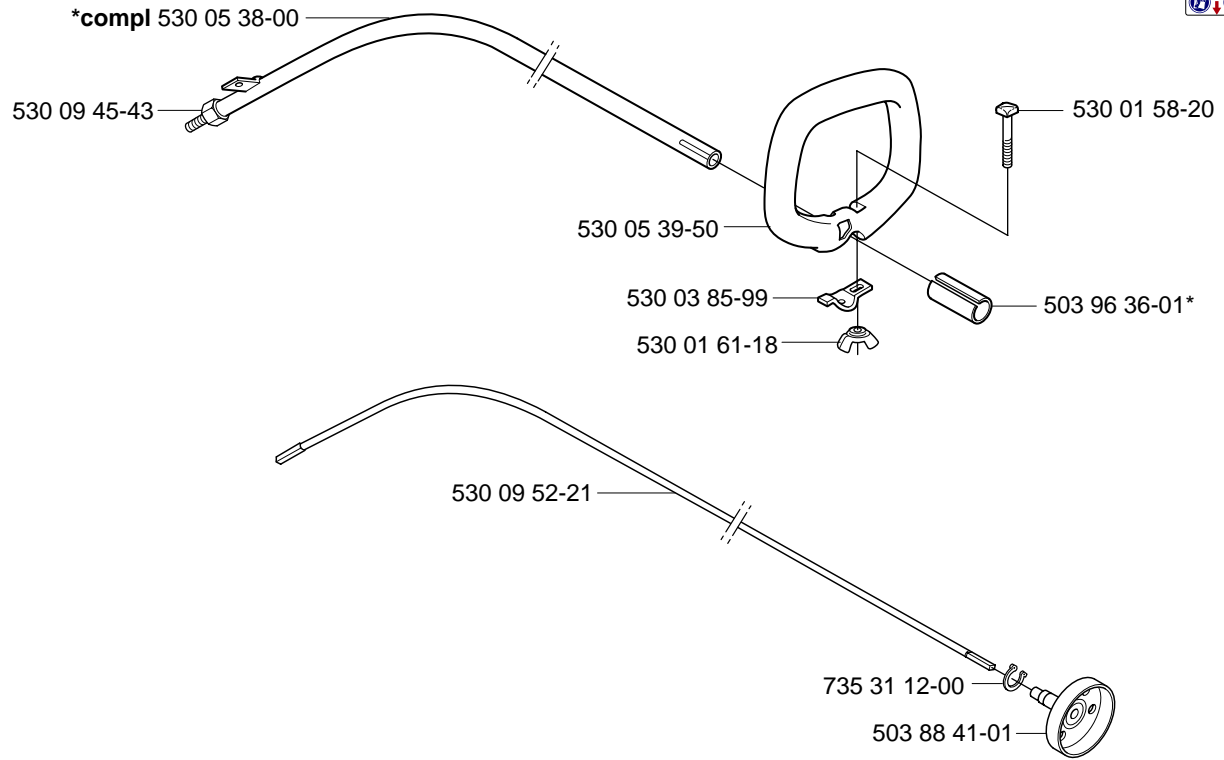

IPL, 326 C, 326 L, 326 L X-SERIES, 326 R X-SERIES, 2001-03, 106 26 56-62

326C

326L

326L X-SERIES

326R X-SERIES

Spare parts

Replaces

Ersatzteile

Ersätter

106 26 56-61

E-tech II

A 326C

503 79 56-01 537 02 76-03

B 326L
326L-x

537 02 76-01 503 79 56-01

C 326 R-x *compl 503 72 43-03