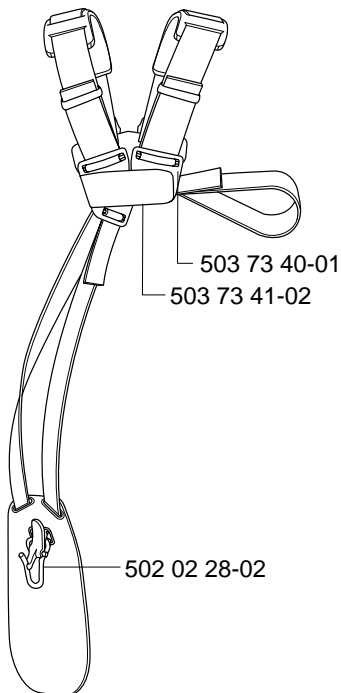

*compl 537 02 61-01
326C

*compl 503 93 42-02
326R-x

*compl 503 97 71-01
326L
326L-x

R Accessories
Zubehöre
Accessoires
Acessorios
Tillbehör

*compl 501 78 33-01

compl 503 73 63-03
compl 503 73 63-04 (USA)

S

compl 503 28 31-11

ZAMA C1Q - EL 12

① 531 00 45-52
Set of gaskets
Dichtungssatz
Juego de juntas
Jeu de joints
Packningssats

② 531 00 45-53
Repairkit
Reparaturatz
Juego de reparación
Kit de réparation
Reparationsats

For Husqvarna Parts Call 606-678-9623 or 606-561-4983