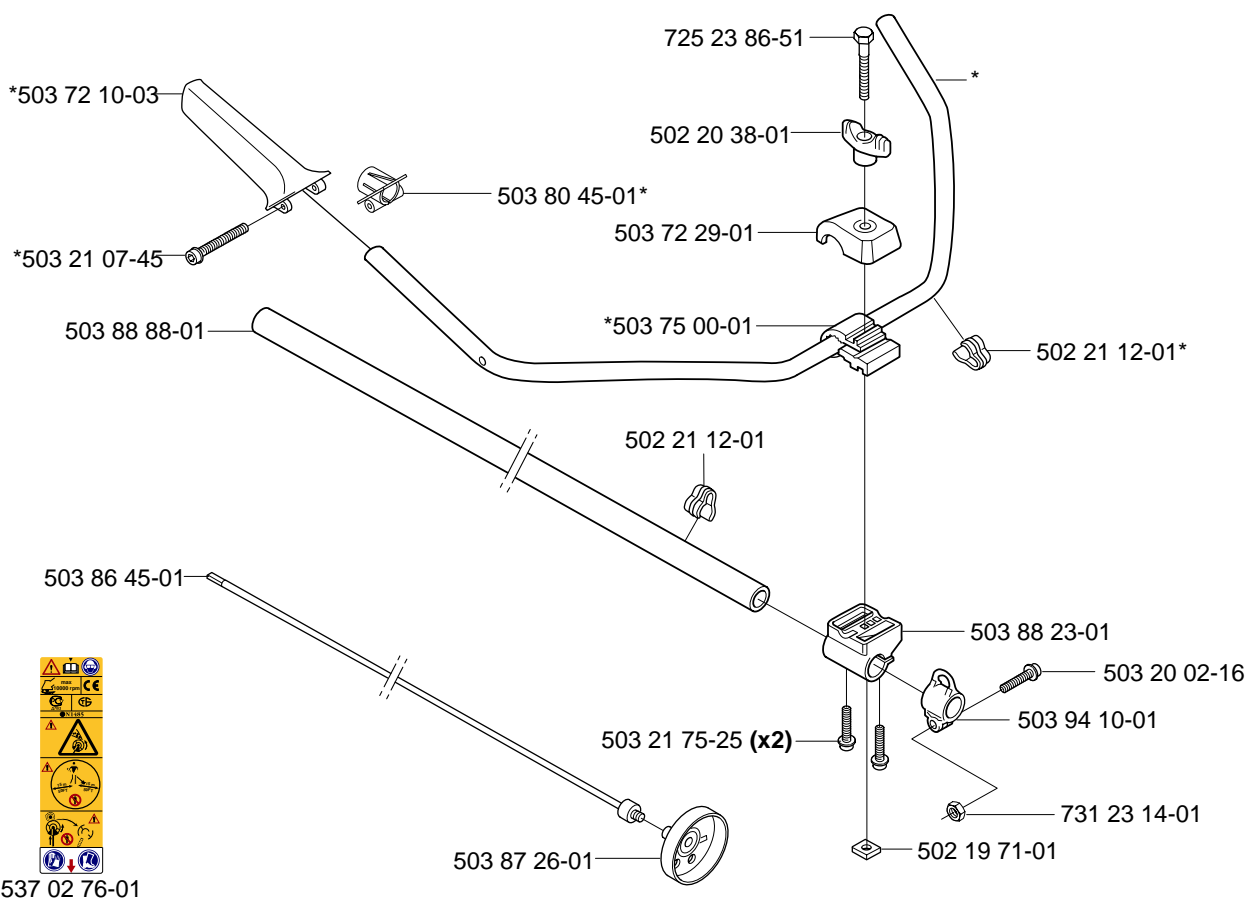

Ersätter

106 26 56-61

E-tech II

A 326C

503 79 56-01 537 02 76-03

B 326L
326L-x

537 02 76-01 503 79 56-01

C 326 R-x *compl 503 72 43-03