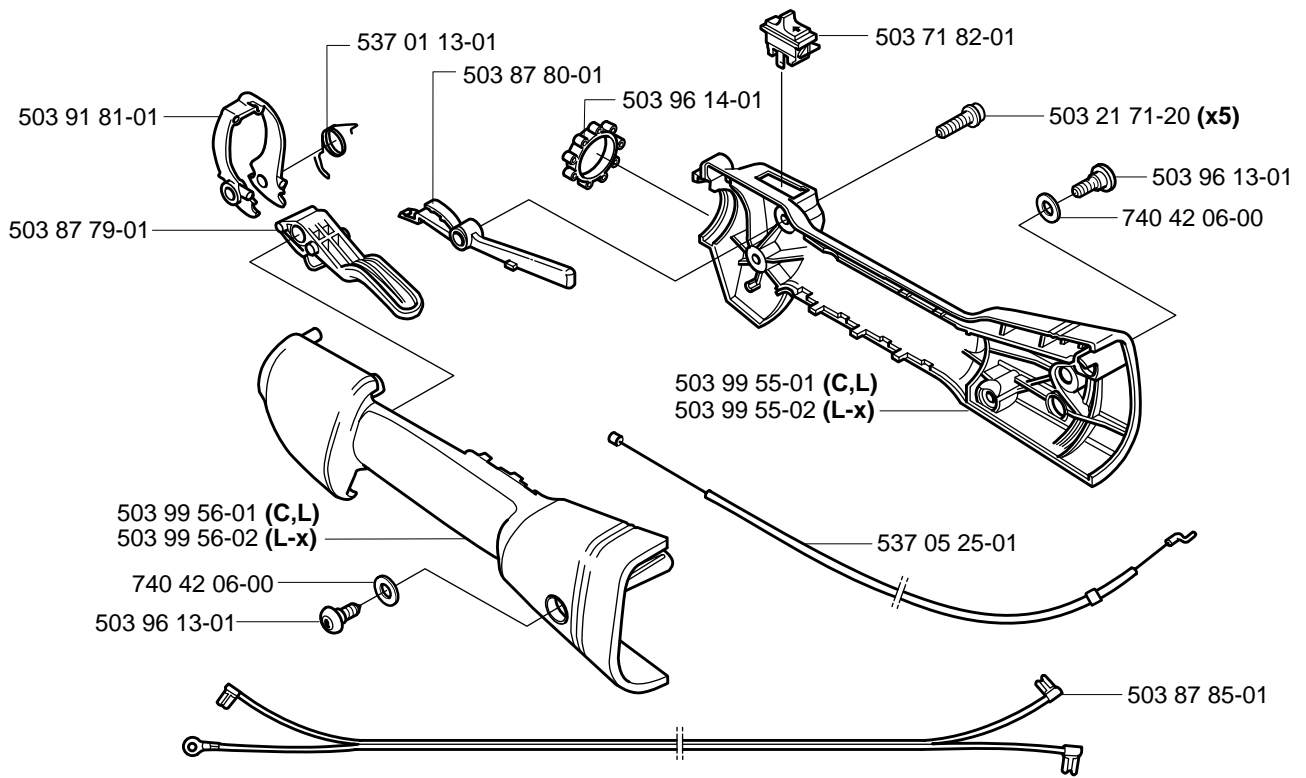

D 326C, L
326L-x