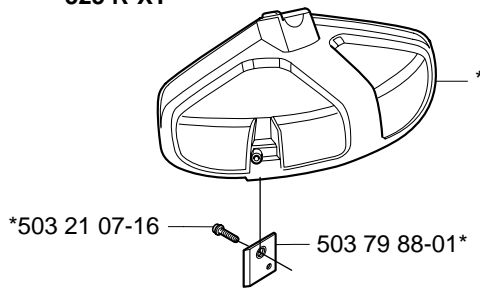

Tri Cut 3/8"-24R (230mm) *compl 531 00 75-35

Supporting cup

*compl 502 15 70-01

Trimmy Hit VII

*compl 531 00 75-84

Guard

***compl 537 02 61-01**
322 C

***compl 537 07 67-01**
325 C-X

***compl 503 97 71-01**
322 L
325 L-X
325 L-XT

***compl 503 93 42-02**
322 R
325 R-X
325 RJ-X
325 R-XT

***compl 503 91 60-01**
240
245
250
252

***compl 503 74 50-04**
225
232
235

Trimmy cord

Product	Product No.	Product	Product No.
Ø1,5 mm		Whisper	
15 m blue	531 00 38-55	Ø1,5 mm	
10 m reel for 300 S	506 68 26-01	15 m	531 00 60-80
10 m reel for Duo	964 63 57-00	Ø2,0 mm	
10 st for 6 RC	531 00 38-51	15 m	531 00 60-81
Ø2,0 mm		Ø2,4 mm	
15 m green	531 00 38-56	15 m	531 00 60-82
90 m green	531 00 38-57	Ø3,0 mm	
Ø2,4 mm		10 m	531 00 60-83
15 m orange	531 00 38-58		
90 m orange	531 00 38-59		
240 m orange	531 00 38-60		
Ø2,7 mm			
15 m yellow	531 00 75-66		
90 m yellow	531 00 75-67		
240 m yellow	531 00 75-68		
Ø3,0 mm			
10 m red	531 00 38-61		
90 m red	531 00 38-62		
240 m red	531 00 38-63		
Ø3,3 mm			
75 m white	502 26 19-03		
Pre cut for Trimmy Fix			
20 strings Ø2,4 mm	502 13 86-01		