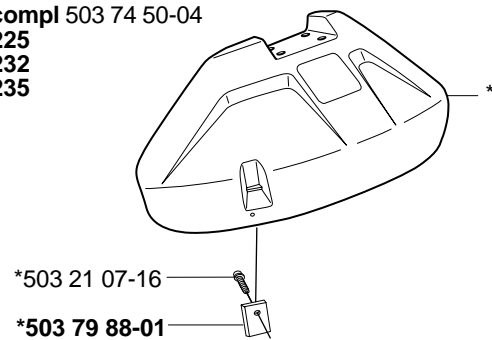

Tri Cut 3/8"-24R (230mm) *compl 531 00 75-35

Supporting cup

*compl 502 15 70-01

Trimmy Hit VII

*compl 531 00 75-84

Guard

***compl 537 02 61-01**
322 C

***compl 537 07 67-01**
325 C-X

***compl 503 97 71-01**
322 L
325 L-X
325 L-XT

***compl 503 93 42-02**
322 R
325 R-X
325 RJ-X
325 R-XT

***compl 503 91 60-01**
240
245
250
252

***compl 503 74 50-04**
225
232
235

Trimmy cord

Product	Product No.	Product	Product No.
Ø1,5 mm		Whisper	
15 m blue	531 00 38-55	Ø1,5 mm	
10 m reel for 300 S	506 68 26-01	15 m	531 00 60-80
10 m reel for Duo	964 63 57-00	Ø2,0 mm	
10 st for 6 RC	531 00 38-51	15 m	531 00 60-81
Ø2,0 mm		Ø2,4 mm	
15 m green	531 00 38-56	15 m	531 00 60-82
90 m green	531 00 38-57	Ø3,0 mm	
Ø2,4 mm		10 m	531 00 60-83
15 m orange	531 00 38-58		
90 m orange	531 00 38-59		
240 m orange	531 00 38-60		
Ø2,7 mm			
15 m yellow	531 00 75-66		
90 m yellow	531 00 75-67		
240 m yellow	531 00 75-68		
Ø3,0 mm			
10 m red	531 00 38-61		
90 m red	531 00 38-62		
240 m red	531 00 38-63		
Ø3,3 mm			
75 m white	502 26 19-03		
Pre cut for Trimmy Fix			
20 strings Ø2,4 mm	502 13 86-01		