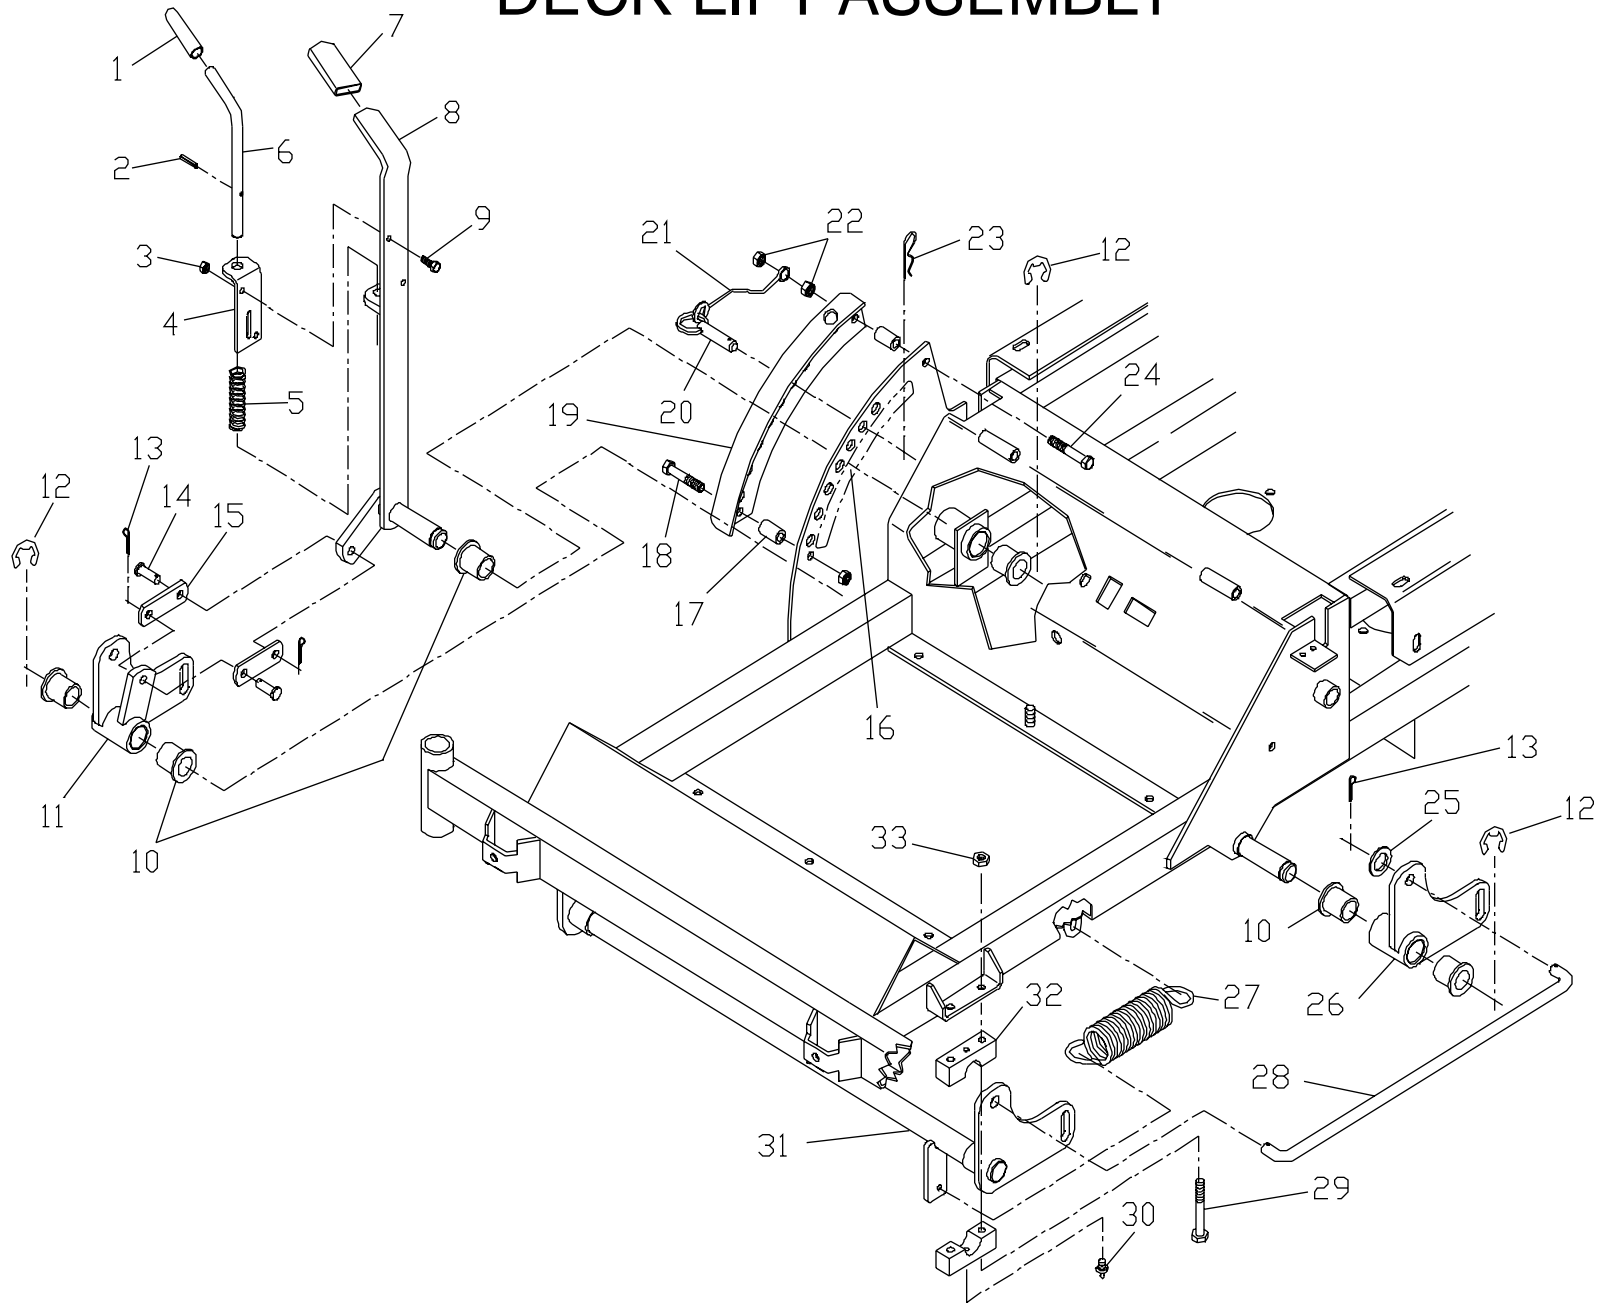

NOTE: ALL FASTENERS ARE GRADE 5 UNLESS OTHERWISE SPECIFIED.

CONTENTS

HYDRAULIC ASSEMBLY

ITEM	PART NO.	QTY.	DESCRIPTION
1.	539990072	2	HCS 1/4C X 5/8
2.	539990052	2	1/4" LOCKWASHER
3.	539101238	3	F6801-6-6-0 90 DEG. ELBOW
4.	539103316	1	F6400-6-6-0 STRAIGHT FITTING
5.	539101165	1	FILTER HEAD
6.	539102606	1	FILTER
7.	539103318	1	RIGHT OUTSIDE TUBE
8.	539103319	1	RIGHT INSIDE TUBE
9.	539103320	1	LEFT INSIDE TUBE
10.	539103321	1	LEFT OUTSIDE TUBE
11.	539103314	1	SUCTION TEE ASSEMBLY
12.	539103315	1	RETURN TEE ASSEMBLY
13.	539101236	2	F6400-6-4-0 STRAIGHT FITTING
14.	539101237	8	F6400-8-8-0 STRAIGHT FITTING
15.	539103326	1	TANK HOSE
16.	539103336	1	TANK, HYDRAULIC
17.	539101202	1	HYDRAULIC CAP
18.	539103247	1	SEAT LANYARD
19.	539990372	4	NUT 1/4C CENTERLOCK
20.	539990598	8	WASHER 1/4 FLAT
21.	539990548	4	HCS 1/4C X 1
22.	539101111	2	PUMP
23.	539102705	2	WHEEL MOTOR

HYDRAULIC ASSEMBLY

For Husqvarna Parts Call 606-678-9623 or 606-561-4983

DECK LIFT ASSEMBLY

ITEM	PART NO.	QTY.	DESCRIPTION
1.	539101050	1	GRIP
2.	539101082	1	3/16 X 1 ROLL PIN
3.	539990761	2	NUT1/4C CENTER LOCK
4.	539103534	1	PINMT, UPPER
5.	539101058	1	SPRING
6.	539103533	1	PIN
7.	539102515	1	GRIP
8.	539104201	1	LEVER WLDMT
9.	539990580	2	1/4C X 3/4 HCS
10.	539101232	6	FLANGED BUSHING
11.	539104606	1	BELLCRANK WLDMT - RT
12.	539101802	3	7/8 'E' RING
13.	539990365	6	1/8 X 3/4 COTTER PIN
14.	539977703	2	3/8 X 1 1/8 CLEVIS PIN
15.	539102565	2	LIFT ARM
16.	539104205	1	DECAL, LOCATOR
17.	539103543	2	SPACER
18.	539990588	1	HCS 3/8C X 2
19.	539104204	1	LOCATOR WLDMT
20.	539102526	1	HITCH PIN
21.	539102563	1	LANYARD
22.	539990546	3	NUT 3/8C CENTERLOCK
23.	539976989	1	#4 HAIRPIN
24.	539990629	1	HCS 3/8C X 2 1/4
25.	539991030	4	1/2 MACH. BUSHING
26.	539104607	1	BELLCRANK WLDMT - LT
27.	539102642	1	SPRING
28.	539104222	2	LINK
29.	539991046	4	HCS 5/16C X 2 1/2
30.	539101474	2	ZERK
31.	539104608	1	LIFT WLDMT
32.	539101526	4	LIFT BLOCK
33.	539990184	4	NUT 5/16C CENTERLOCK