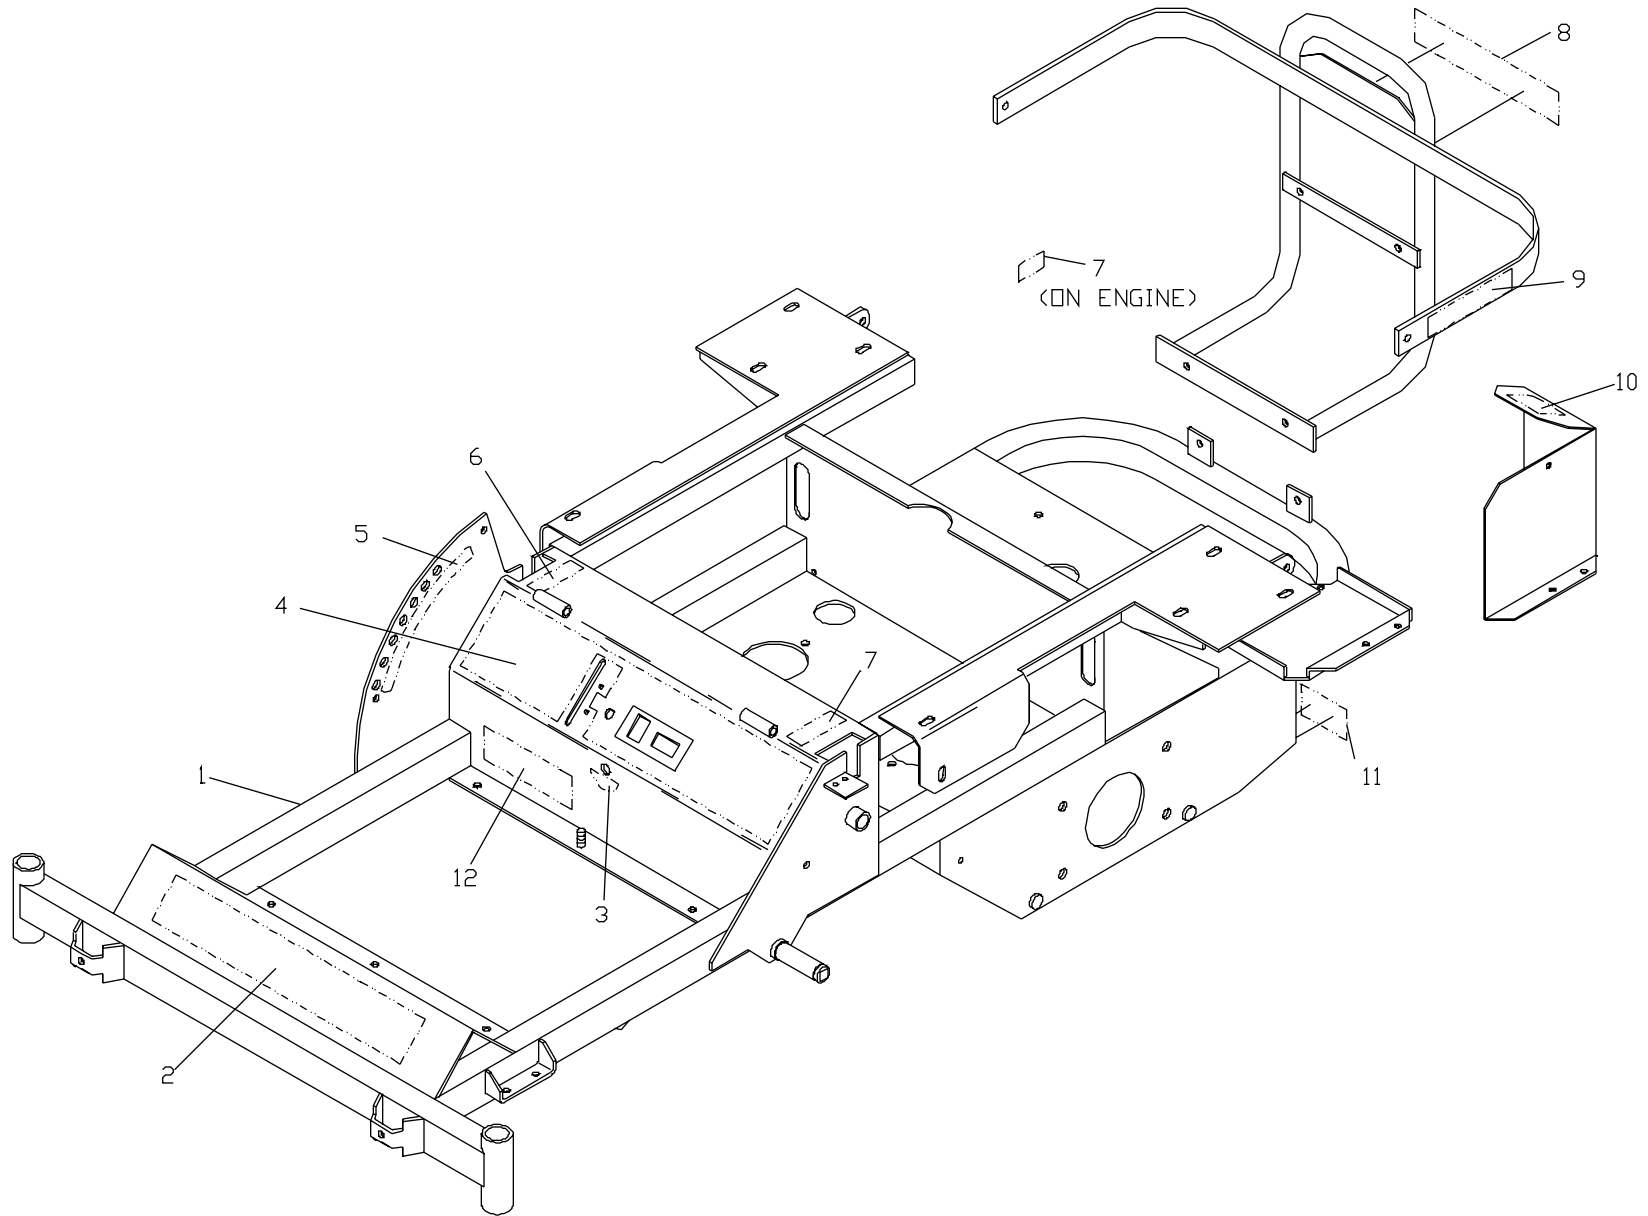

ITEM	PART NO.	QTY.	DESCRIPTION
1.	539991034	3	#10 X 1/2 SELFTAPPING
2.	539102914	3	RELAY
3.	539101771	1	7.5 AMP 32 VOLT ATO FUSE
4.	539102086	1	20 AMP 32 VOLT ATO FUSE
5.	539101080	3	INTERLOCK SWITCH
6.	539101770	1	IGNITION SWITCH (INCLUDES WASHER, NUT, & KEY) (DOES NOT INCLUDE ITEMS 22, 23, 24)
7.	539101768	1	BLADE SWITCH
8.	539102540	1	HOUR METER
9.	539976952	6	#10-24 X 5/8
10.	539102678	3	TAPPED PLATE
11.	539103276	1	WIRING HARNESS
12.	539990372	5	NUT 1/4C CENTERLOCK
13.	539990072	2	HCS 1/4C X 5/8
14.	539102757	1	CABLE POSITIVE
15.	539101714	1	SOLINOID
16.	539103306	1	CABLE POSITIVE, LONG
17.	539976934	2	HCS 5/16C X 3/4
18.	539102759	1	INSULATOR
19.	539990184	2	NUT 5/16C CENTERLOCK
20.	539102758	1	CABLE NEG.
21.	539102463	1	BATTERY
22.	539976978	3	NUT 1/4C NYLOC
23.	539104812	1	KEY, PADDED
24.	539103177	1	NUT
25.	539103178	1	COVER

WIRING ASSEMBLY

FRAME DECALS