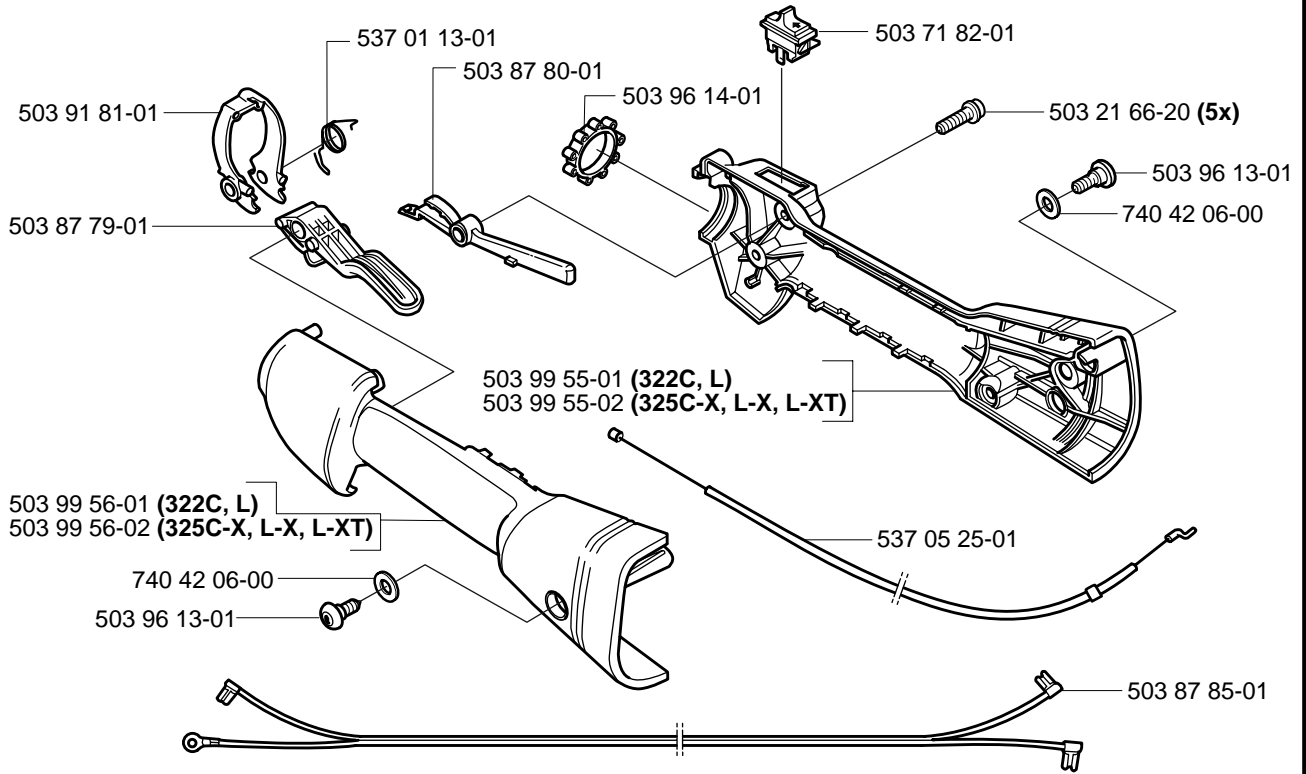

325 C-X

*compl 537 07 65-01

503 79 56-01 537 02 76-03

B 322 L
325 L-X
325 RJ-X

325 L-XT
325 R-XT

537 10 10-01 (RJ-X) 503 79 56-01 (L/L-X/L-XT) 537 02 76-01

D

322 C
 325 C-X
 322 L
 325 L-X
 325 L-XT

N = New part
 Neues teil
 Nouvelle piece
 Nueva pieza
 Ny detalj

For Husqvarna Parts Call 606-678-9623 or 606-561-4983

MODEL 322C, L, R, 325C, C-X, L-X, R-X, 325L, L-XT, R-XT, 325 RJ-X

PART NUMBER	SQUARE NOTE	PART NUMBER	SQUARE NOTE	PART NUMBER	SQUARE NOTE	PART NUMBER	SQUARE NOTE
737 44 08-00	M						
738 21 01-04	F						
738 21 01-10	P						
738 21 99-00	F						
738 22 96-15	F						
740 42 06-00	D						
740 43 15-00	B						