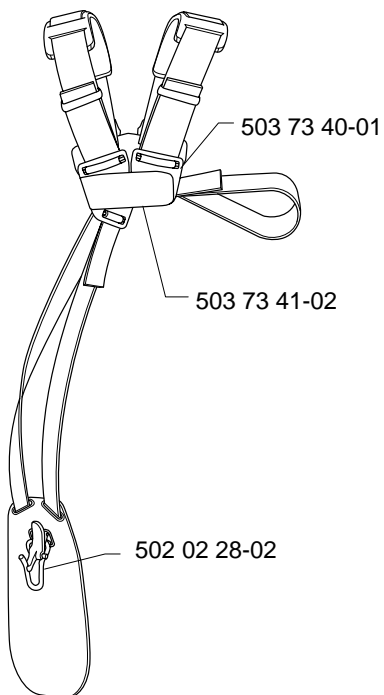

Q Accessories
Zubehöre
Accessoires
Accesorios
Tillbehör

*compl 501 78 33-01

*503 21 83-16

compl 503 73 63-03
compl 503 73 63-04 (USA)

R

Compl 503 28 31-10

ZAMA C1Q - EL 11

① 531 00 45-52
Set of gaskets
Dichtungssatz
Juego de juntas
Jeu de joints
Packningssats

N = New part
 Neues teil
 Nouvelle piece
 Nueva pieza
 Ny detalj

For Husqvarna Parts Call 606-678-9623 or 606-561-4983

MODEL 322C, L, R, 325C, C-X, L-X, R-X, 325L, L-XT, R-XT, 325 RJ-X

PART NUMBER	SQUARE NOTE	PART NUMBER	SQUARE NOTE	PART NUMBER	SQUARE NOTE	PART NUMBER	SQUARE NOTE
737 44 08-00	M						
738 21 01-04	F						
738 21 01-10	P						
738 21 99-00	F						
738 22 96-15	F						
740 42 06-00	D						
740 43 15-00	B						