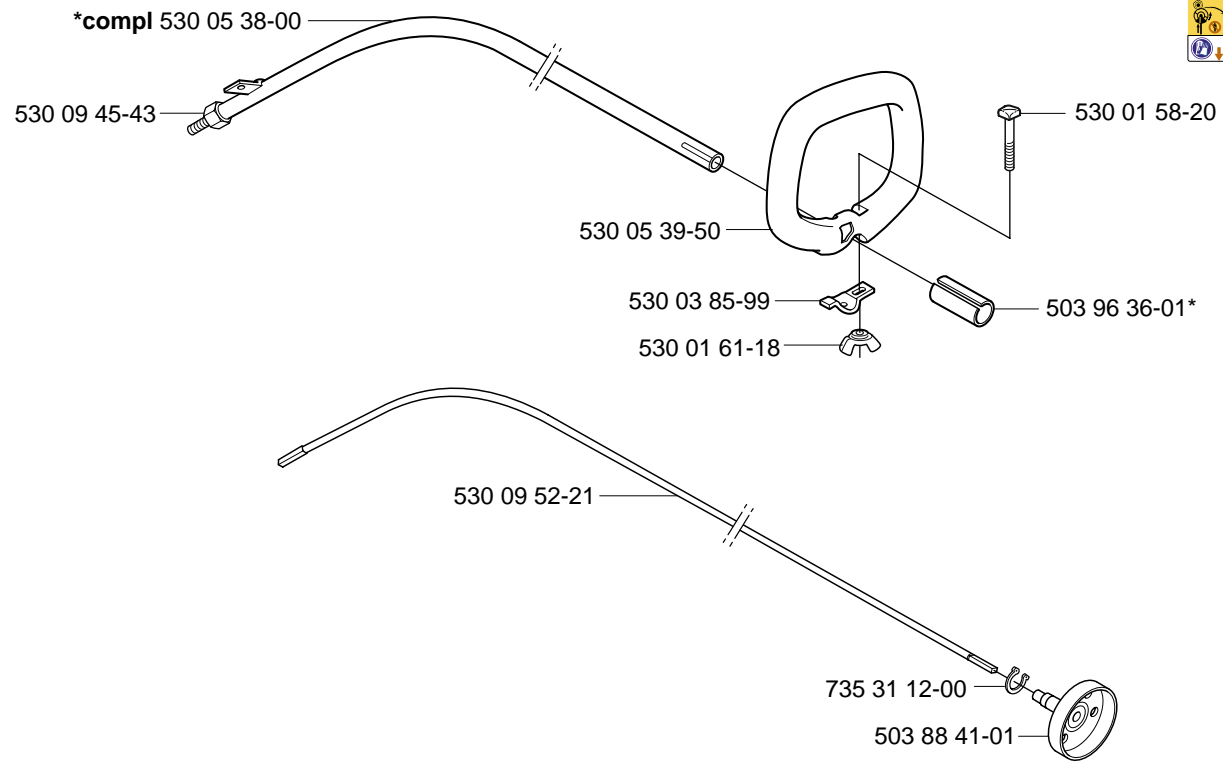

For Husqvarna Parts Call 606-678-9623 or 606-561-4983

IPL, 322C, L, R, 325C, C-X, L-X, R-X, 325L, L-XT, R-XT, 325RJ-X, 2000-10, 106 26 32-62

322C, L, R

325C, C-X, L-X, R-X

325L, L-XT, R-XT

325RJ-X

Spare parts

Ersatzteile

Pièces détachées

Reserve onderdelen

Repuestos

Reservdelar

106 26 32-62

A 322 C

503 79 56-01 537 02 76-03

325 C-X

*compl 537 07 65-01

503 79 56-01 537 02 76-03

B 322 L
325 L-X
325 RJ-X

325 L-XT
325 R-XT

537 10 10-01 (RJ-X) 503 79 56-01 (L/L-X/L-XT) 537 02 76-01

D

322 C
 325 C-X
 322 L
 325 L-X
 325 L-XT

N = New part
 Neues teil
 Nouvelle piece
 Nueva pieza
 Ny detalj

For Husqvarna Parts Call 606-678-9623 or 606-561-4983

MODEL 322C, L, R, 325C, C-X, L-X, R-X, 325L, L-XT, R-XT, 325 RJ-X

PART NUMBER	SQUARE NOTE	PART NUMBER	SQUARE NOTE	PART NUMBER	SQUARE NOTE	PART NUMBER	SQUARE NOTE
737 44 08-00	M						
738 21 01-04	F						
738 21 01-10	P						
738 21 99-00	F						
738 22 96-15	F						
740 42 06-00	D						
740 43 15-00	B						