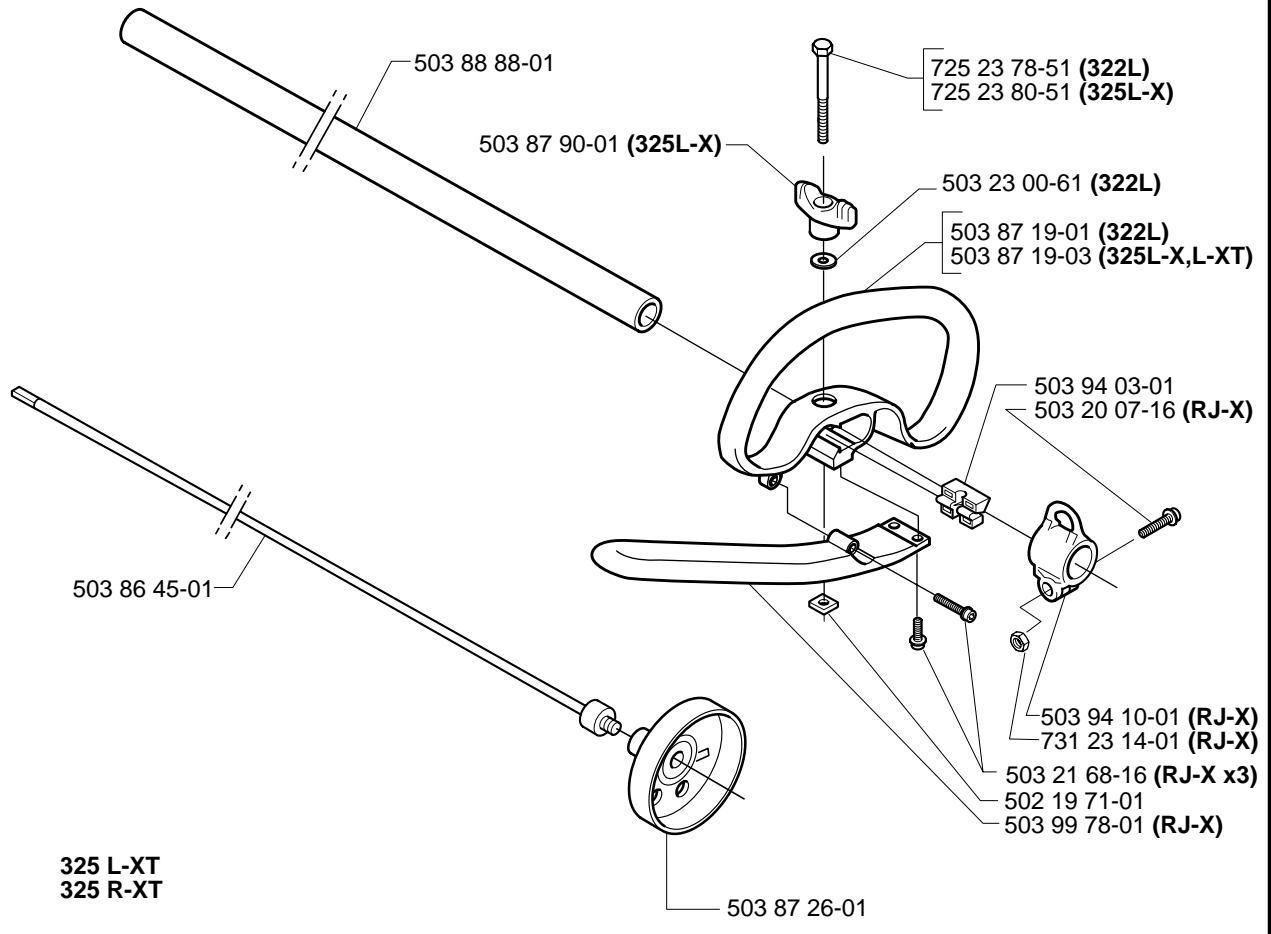

For Husqvarna Parts Call 606-678-9623 or 606-561-4983

IPL, 322C, L, R, 325C, C-X, L-X, R-X, 325L, L-XT, R-XT, 325RJ-X, 2000-10, 106 26 32-62

322C, L, R

325C, C-X, L-X, R-X

325L, L-XT, R-XT

325RJ-X

Spare parts

Ersatzteile

Pièces détachées

Reserve onderdelen

Repuestos

Reservdelar

106 26 32-62

A 322 C

503 79 56-01 537 02 76-03

325 C-X

*compl 537 07 65-01

503 79 56-01 537 02 76-03

B 322 L
325 L-X
325 RJ-X

325 L-XT
325 R-XT

537 10 10-01 (RJ-X) 503 79 56-01 (L/L-X/L-XT) 537 02 76-01

D

322 C
 325 C-X
 322 L
 325 L-X
 325 L-XT