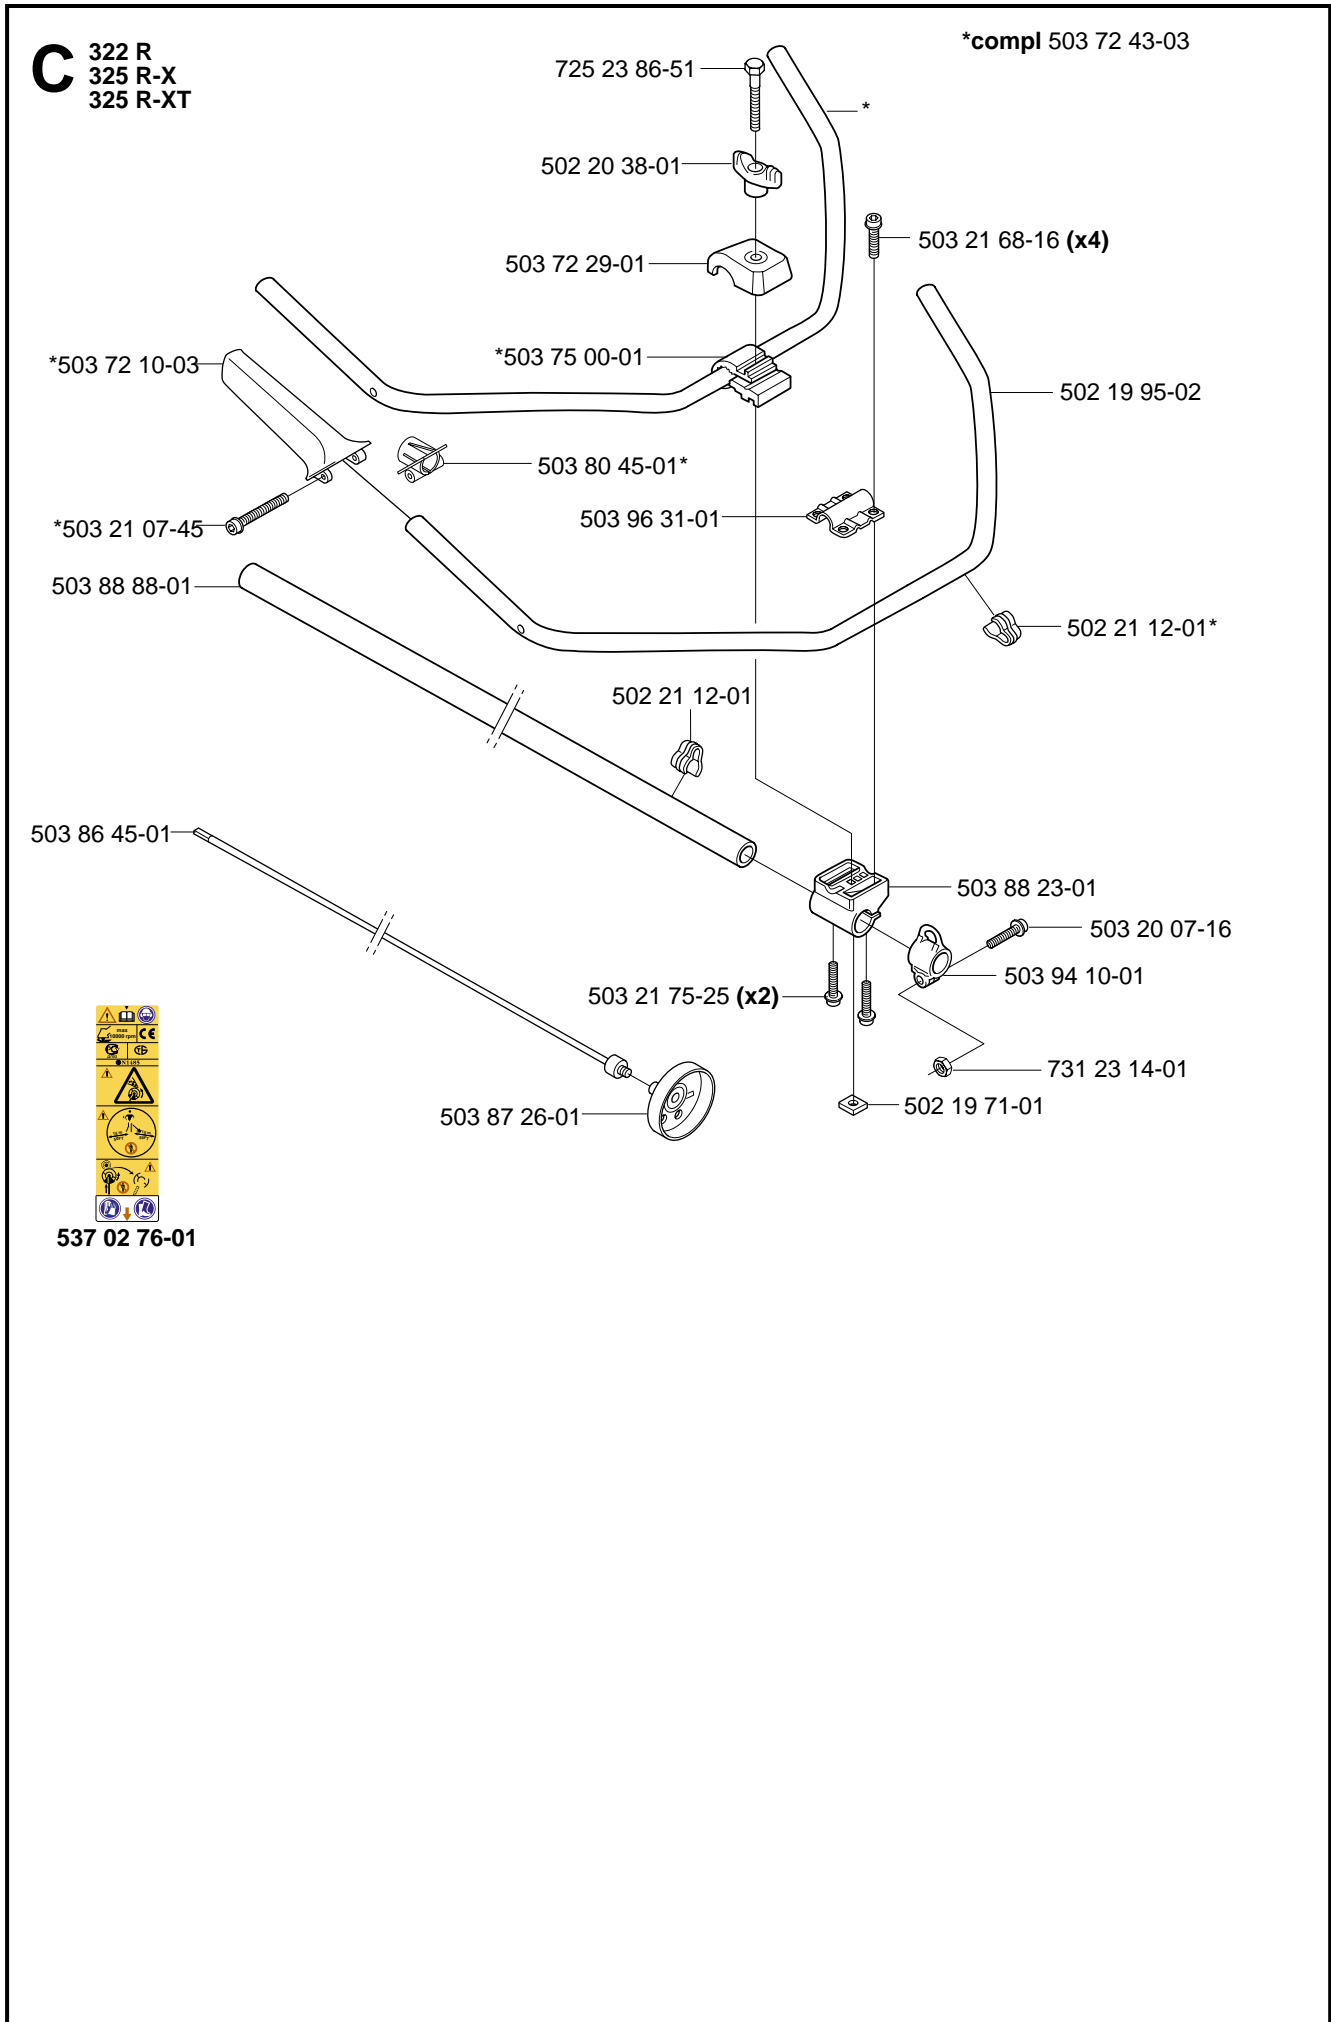

For Husqvarna Parts Call 606-678-9623 or 606-561-4983

IPL, 322C, L, R, 325C, C-X, L-X, R-X, 325L, L-XT, R-XT, 325RJ-X, 2000-10, 106 26 32-62

322C, L, R

325C, C-X, L-X, R-X

325L, L-XT, R-XT

325RJ-X

Spare parts

Ersatzteile

Pièces détachées

Reserve onderdelen

Repuestos

Reservdelar

106 26 32-62

A 322 C

503 79 56-01 537 02 76-03

325 C-X

*compl 537 07 65-01

503 79 56-01 537 02 76-03

B 322 L
325 L-X
325 RJ-X

325 L-XT
325 R-XT

537 10 10-01 (RJ-X) 503 79 56-01 (L/L-X/L-XT) 537 02 76-01

D

322 C
 325 C-X
 322 L
 325 L-X
 325 L-XT

N = New part
 Neues teil
 Nouvelle piece
 Nueva pieza
 Ny detalj

For Husqvarna Parts Call 606-678-9623 or 606-561-4983

MODEL 322C, L, R, 325C, C-X, L-X, R-X, 325L, L-XT, R-XT, 325 RJ-X

PART NUMBER	SQUARE NOTE	PART NUMBER	SQUARE NOTE	PART NUMBER	SQUARE NOTE	PART NUMBER	SQUARE NOTE
737 44 08-00	M						
738 21 01-04	F						
738 21 01-10	P						
738 21 99-00	F						
738 22 96-15	F						
740 42 06-00	D						
740 43 15-00	B						