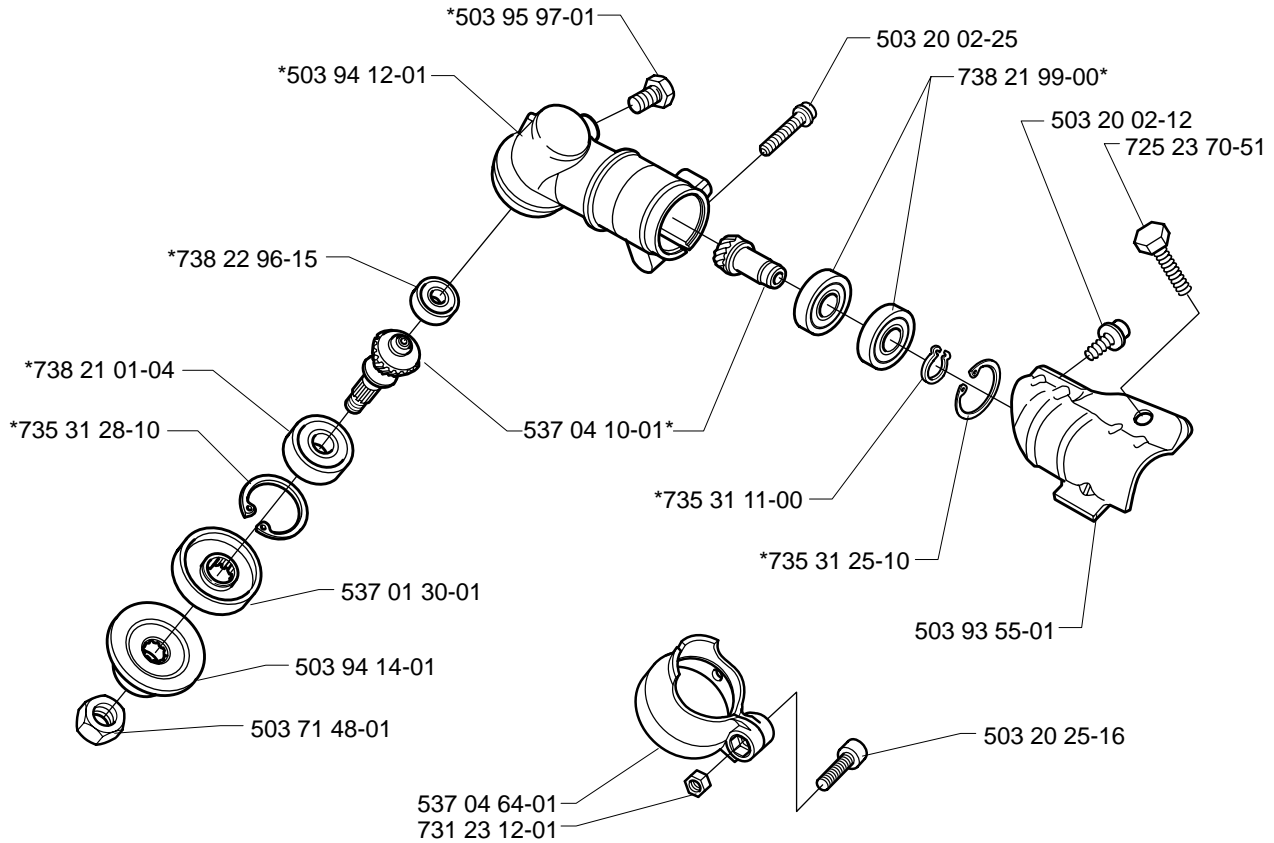

F

*compl 503 94 11-01