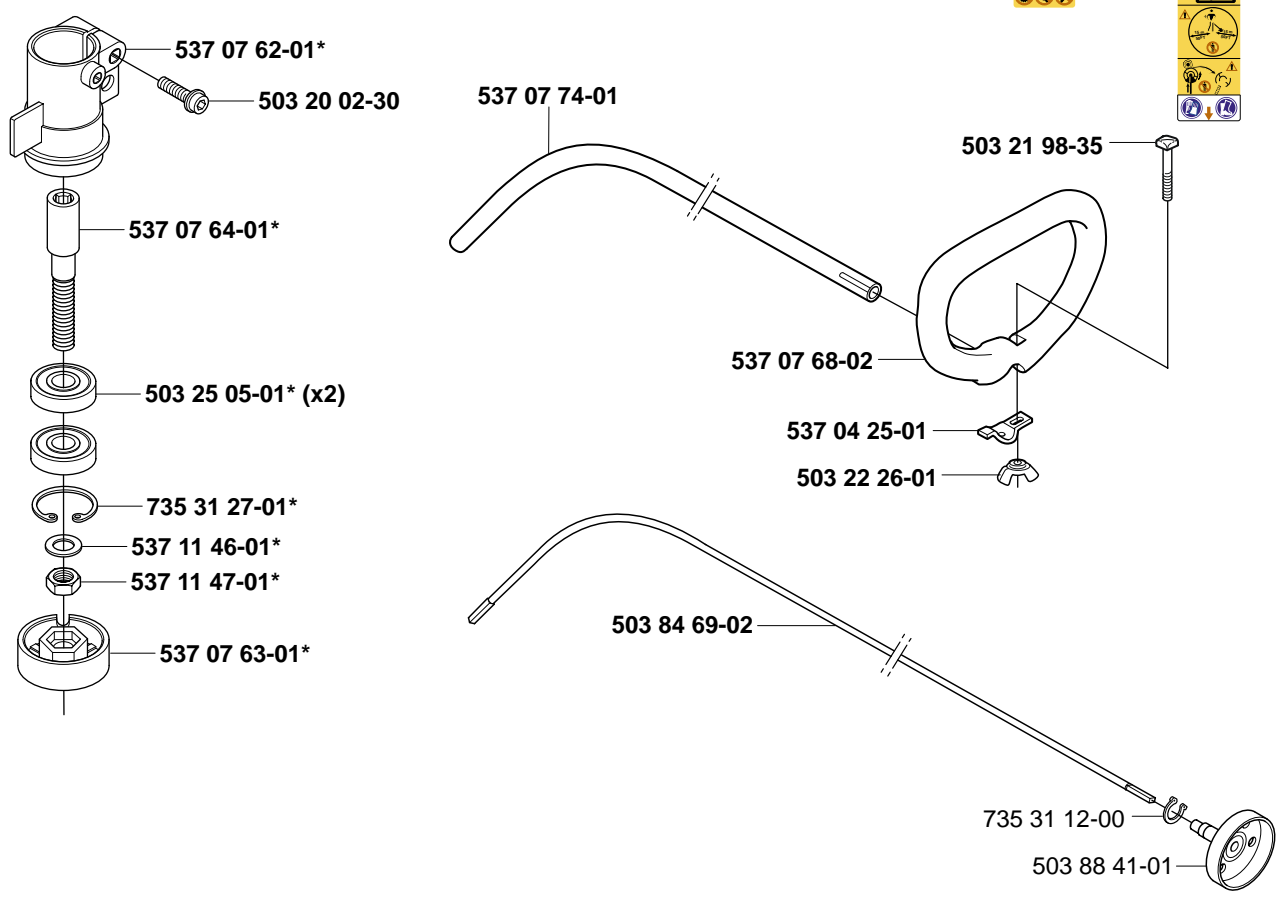

For Husqvarna Parts Call 606-678-9623 or 606-561-4983

IPL, 322C, L, R, 325C, C-X, L-X, R-X, 325L, L-XT, R-XT, 325RJ-X, 2000-10, 106 26 32-62

322C, L, R

325C, C-X, L-X, R-X

325L, L-XT, R-XT

325RJ-X

Spare parts

Ersatzteile

Pièces détachées

Reserve onderdelen

Repuestos

Reservdelar

106 26 32-62

A 322 C

503 79 56-01 537 02 76-03

325 C-X

*compl 537 07 65-01

503 79 56-01 537 02 76-03

B 322 L
325 L-X
325 RJ-X

325 L-XT
325 R-XT

537 10 10-01 (RJ-X) 503 79 56-01 (L/L-X/L-XT) 537 02 76-01

D

322 C
 325 C-X
 322 L
 325 L-X
 325 L-XT

N = New part
 Neues teil
 Nouvelle piece
 Nueva pieza
 Ny detalj

For Husqvarna Parts Call 606-678-9623 or 606-561-4983

MODEL 322C, L, R, 325C, C-X, L-X, R-X, 325L, L-XT, R-XT, 325 RJ-X

PART NUMBER	SQUARE NOTE	PART NUMBER	SQUARE NOTE	PART NUMBER	SQUARE NOTE	PART NUMBER	SQUARE NOTE
737 44 08-00	M						
738 21 01-04	F						
738 21 01-10	P						
738 21 99-00	F						
738 22 96-15	F						
740 42 06-00	D						
740 43 15-00	B						