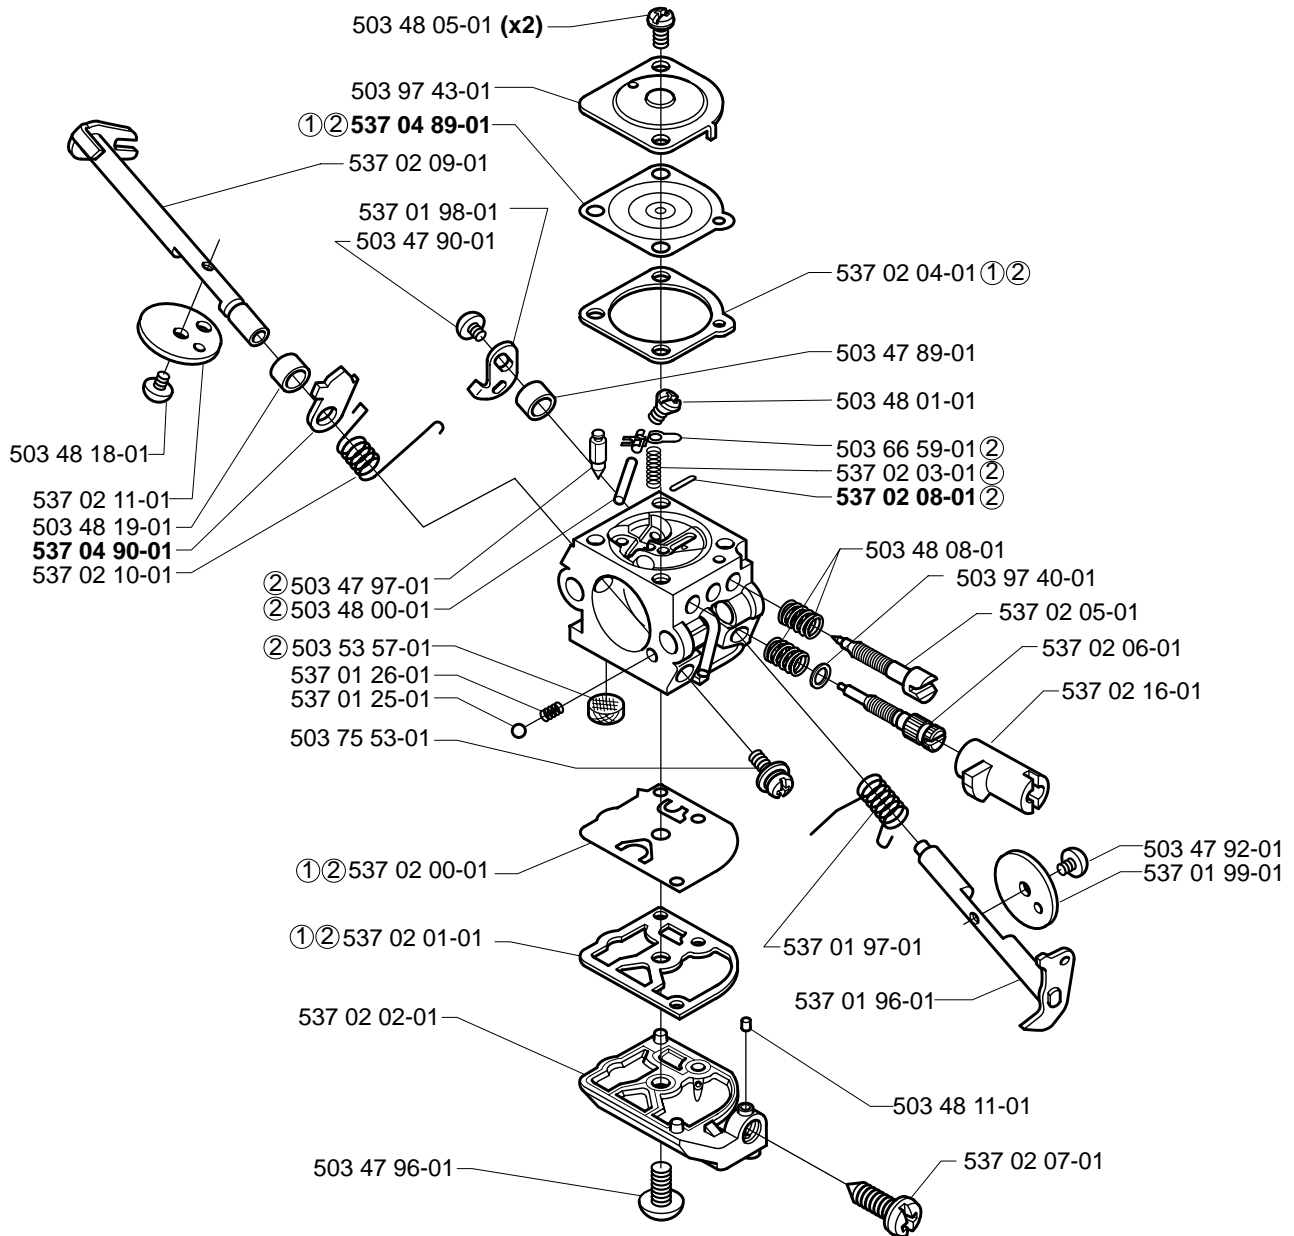

Q Accessories
Zubehöre
Accessoires
Accesorios
Tillbehör

*compl 501 78 33-01

*503 21 83-16

compl 503 73 63-03
compl 503 73 63-04 (USA)

R

Compl 503 28 31-10

ZAMA C1Q - EL 11

① 531 00 45-52
Set of gaskets
Dichtungssatz
Juego de juntas
Jeu de joints
Packningssats

N = New part
 Neues teil
 Nouvelle piece
 Nueva pieza
 Ny detalj

For Husqvarna Parts Call 606-678-9623 or 606-561-4983

MODEL 322C, L, R, 325C, C-X, L-X, R-X, 325L, L-XT, R-XT, 325 RJ-X

PART NUMBER	SQUARE NOTE	PART NUMBER	SQUARE NOTE	PART NUMBER	SQUARE NOTE	PART NUMBER	SQUARE NOTE
737 44 08-00	M						
738 21 01-04	F						
738 21 01-10	P						
738 21 99-00	F						
738 22 96-15	F						
740 42 06-00	D						
740 43 15-00	B						