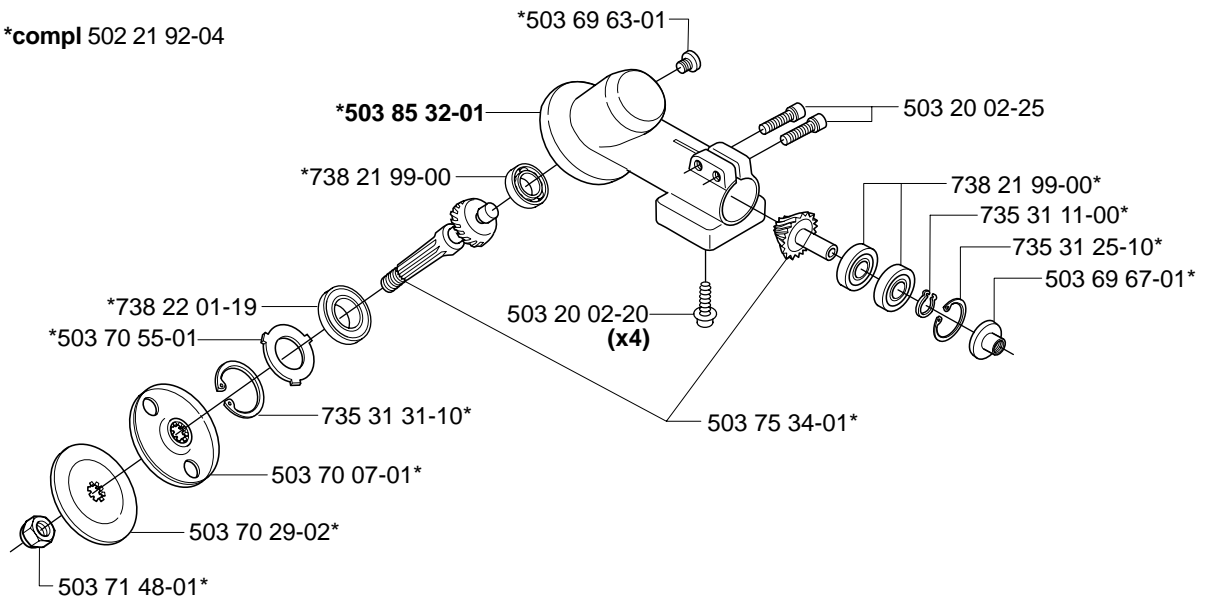

For Husqvarna Parts Call 606-678-9623 or 606-561-4983

IPL, 225R, RD, RJ, L, LD, 227R, RD, RJ, L, LD, 2000-10, 106 26 46-61

225R, RD, RJ, L, LD

227R, RD, RJ, L, LD

Spare parts
Ersatzteile
Pièces détachées
Reserve onderdelen
Repuestos
Reservdelar

106 26 46-61

A

*compl 503 78 05-03

B

*compl 502 19 58-03
 **compl 503 72 43-03

*compl 502 19 58-13

*compl 503 72 43-03

J *compl 503 90 40-03

K *compl 502 21 92-04

L *compl 503 79 06-01

- *503 81 29-01 (x2)
- *503 81 24-01 (x2)
- *503 79 05-02 (x2)

M *compl 502 18 95-02

- 225**
- 502 21 25-19 (R)
 - 502 21 25-20 (RD)
 - 502 21 25-21 (L)
 - 502 21 25-22 (LD)
 - 502 21 25-23 (RJ)

- 227**
- 502 21 25-37 (R)
 - 502 21 25-38 (RD)
 - 502 21 25-35 (L)
 - 502 21 25-36 (LD)
 - 502 21 25-39 (RJ)

For Husqvarna Parts Call 606-678-9623 or 606-561-4983

MODEL 225R,RD,RJ,L,LD, 227R,RD,RJ,L,LD,