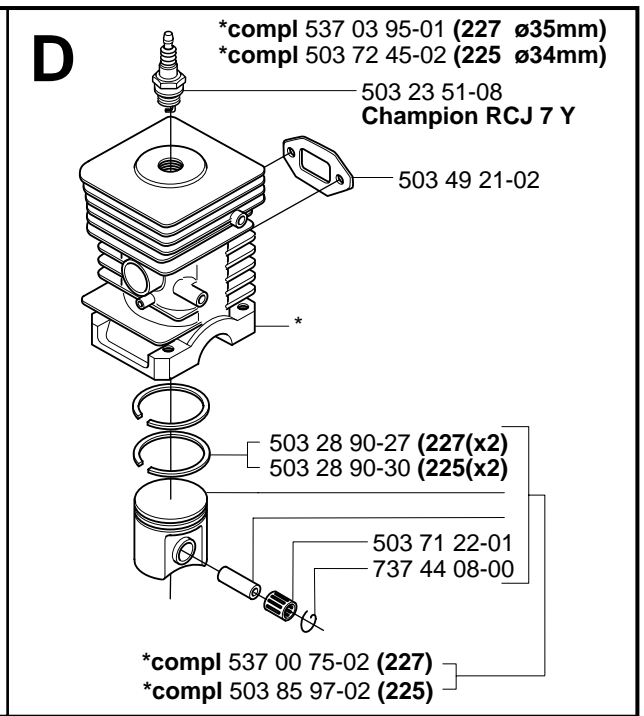

For Husqvarna Parts Call 606-678-9623 or 606-561-4983

IPL, 225R, RD, RJ, L, LD, 227R, RD, RJ, L, LD, 2000-10, 106 26 46-61

225R, RD, RJ, L, LD

227R, RD, RJ, L, LD

Spare parts
Ersatzteile
Pièces détachées
Reserve onderdelen
Repuestos
Reservdelar

106 26 46-61

A

*compl 503 78 05-03

B

*compl 502 19 58-03
 **compl 503 72 43-03

*compl 502 19 58-13

*compl 503 72 43-03

J *compl 503 90 40-03

K *compl 502 21 92-04

L *compl 503 79 06-01

- *503 81 29-01 (x2)
- *503 81 24-01 (x2)
- *503 79 05-02 (x2)

M *compl 502 18 95-02

- 225**
- 502 21 25-19 (R)
 - 502 21 25-20 (RD)
 - 502 21 25-21 (L)
 - 502 21 25-22 (LD)
 - 502 21 25-23 (RJ)

- 227**
- 502 21 25-37 (R)
 - 502 21 25-38 (RD)
 - 502 21 25-35 (L)
 - 502 21 25-36 (LD)
 - 502 21 25-39 (RJ)

For Husqvarna Parts Call 606-678-9623 or 606-561-4983

MODEL 225R,RD,RJ,L,LD, 227R,RD,RJ,L,LD,