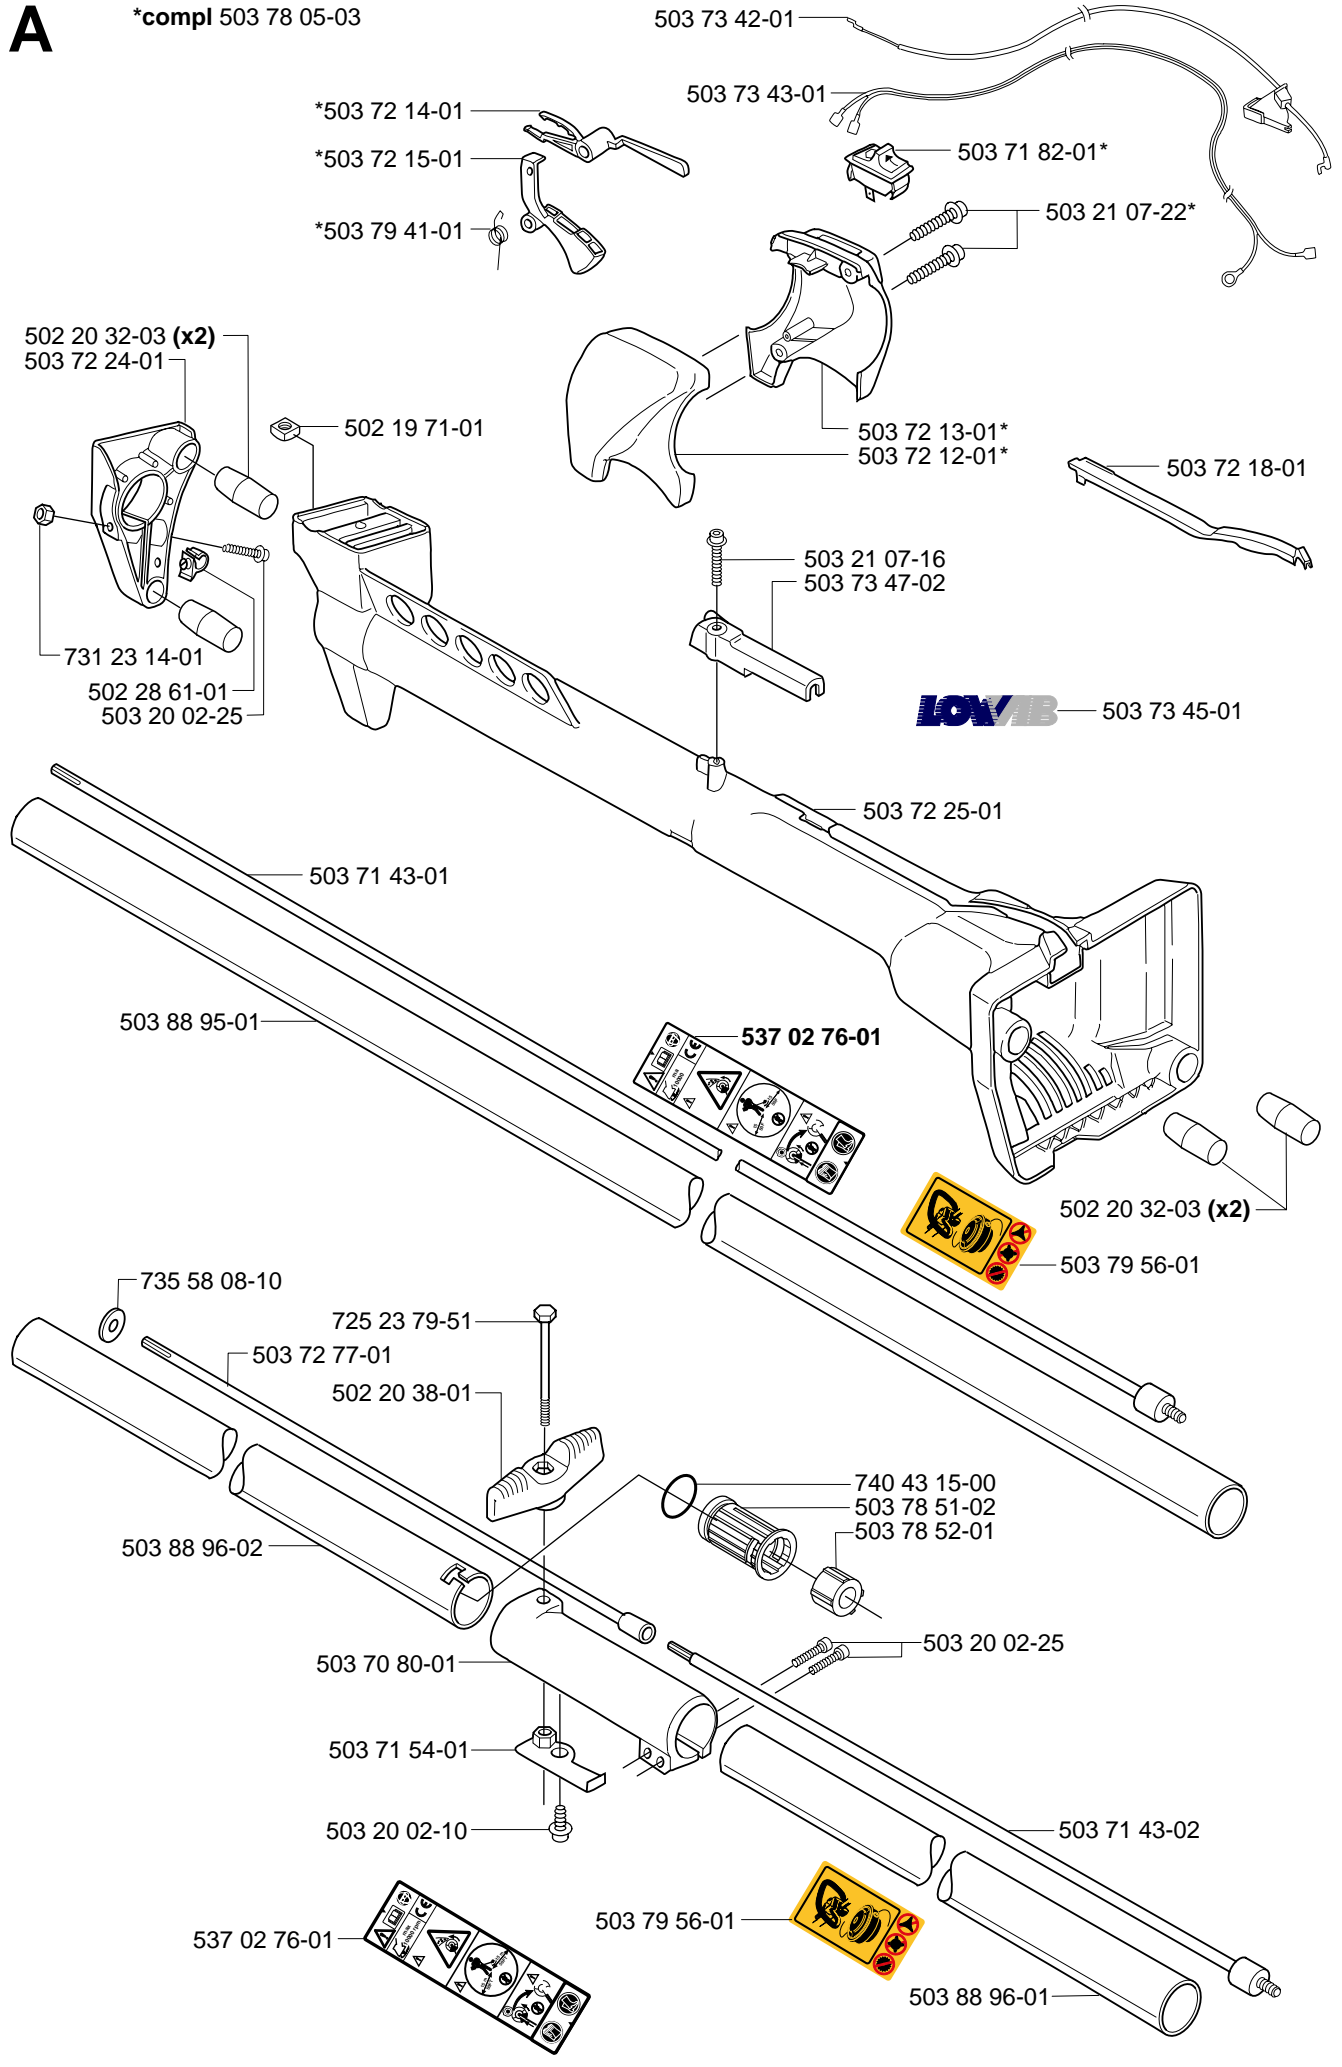

For Husqvarna Parts Call 606-678-9623 or 606-561-4983

IPL, 225R, RD, RJ, L, LD, 227R, RD, RJ, L, LD, 2000-10, 106 26 46-61

225R, RD, RJ, L, LD

227R, RD, RJ, L, LD

Spare parts
Ersatzteile
Pièces détachées
Reserve onderdelen
Repuestos
Reservdelar

106 26 46-61

A

*compl 503 78 05-03

B

*compl 502 19 58-03
 **compl 503 72 43-03

*compl 502 19 58-13

*compl 503 72 43-03

J *compl 503 90 40-03

K *compl 502 21 92-04

L *compl 503 79 06-01

- *503 81 29-01 (x2)
- *503 81 24-01 (x2)
- *503 79 05-02 (x2)

M *compl 502 18 95-02

- 225**
- 502 21 25-19 (R)
 - 502 21 25-20 (RD)
 - 502 21 25-21 (L)
 - 502 21 25-22 (LD)
 - 502 21 25-23 (RJ)

- 227**
- 502 21 25-37 (R)
 - 502 21 25-38 (RD)
 - 502 21 25-35 (L)
 - 502 21 25-36 (LD)
 - 502 21 25-39 (RJ)

For Husqvarna Parts Call 606-678-9623 or 606-561-4983

MODEL 225R,RD,RJ,L,LD, 227R,RD,RJ,L,LD,