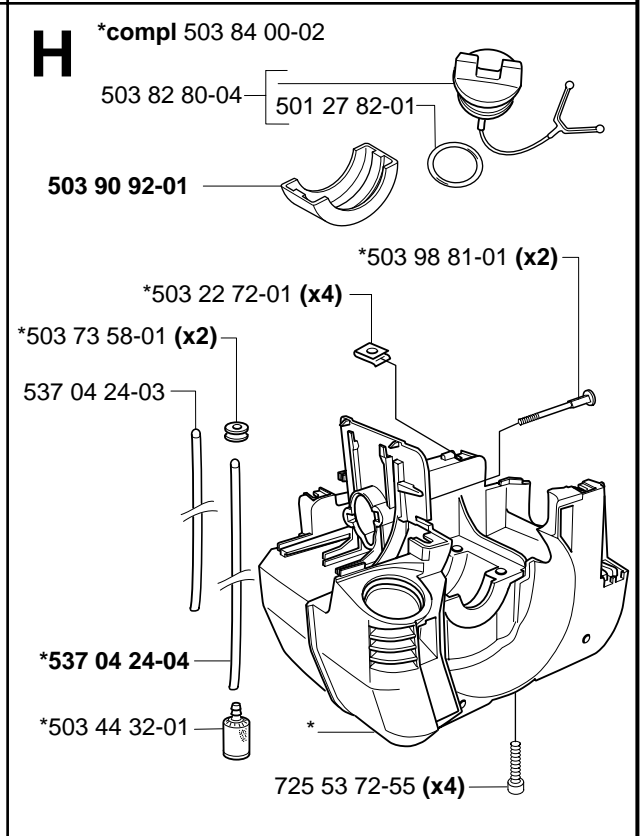

For Husqvarna Parts Call 606-678-9623 or 606-561-4983

IPL, 225R, RD, RJ, L, LD, 227R, RD, RJ, L, LD, 2000-10, 106 26 46-61

225R, RD, RJ, L, LD

227R, RD, RJ, L, LD

Spare parts
Ersatzteile
Pièces détachées
Reserve onderdelen
Repuestos
Reservdelar

106 26 46-61

A

*compl 503 78 05-03

B

*compl 502 19 58-03
 **compl 503 72 43-03

*compl 502 19 58-13

*compl 503 72 43-03

J *compl 503 90 40-03

K *compl 502 21 92-04

L *compl 503 79 06-01

- *503 81 29-01 (x2)
- *503 81 24-01 (x2)
- *503 79 05-02 (x2)

M *compl 502 18 95-02

- 225**
- 502 21 25-19 (R)
 - 502 21 25-20 (RD)
 - 502 21 25-21 (L)
 - 502 21 25-22 (LD)
 - 502 21 25-23 (RJ)

- 227**
- 502 21 25-37 (R)
 - 502 21 25-38 (RD)
 - 502 21 25-35 (L)
 - 502 21 25-36 (LD)
 - 502 21 25-39 (RJ)

For Husqvarna Parts Call 606-678-9623 or 606-561-4983

MODEL 225R,RD,RJ,L,LD, 227R,RD,RJ,L,LD,