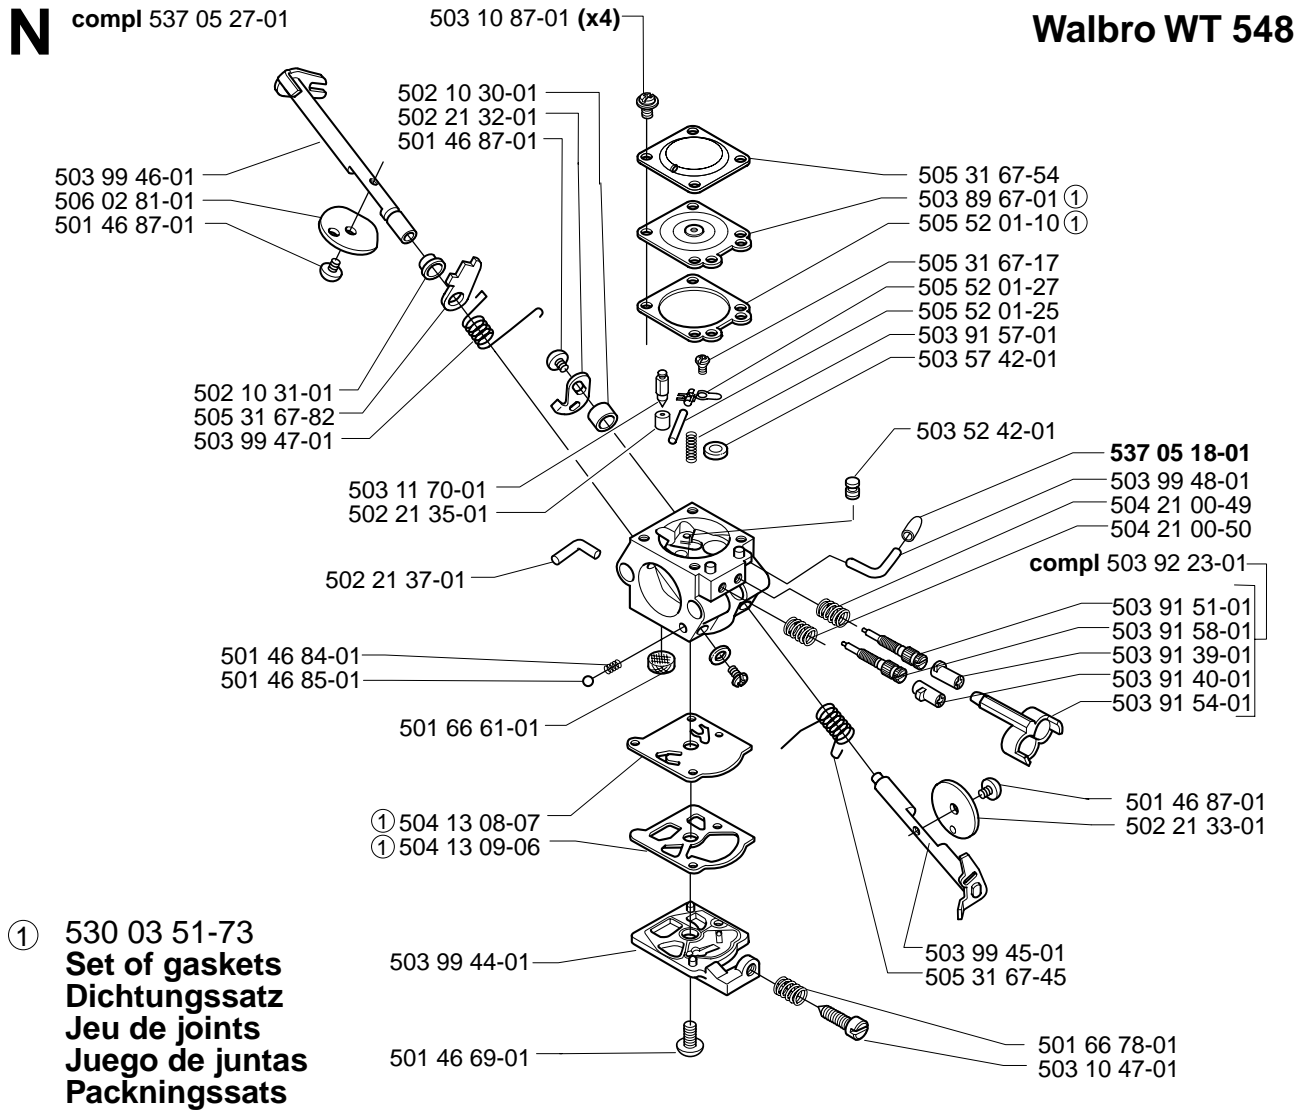

K *compl 502 21 92-04

L *compl 503 79 06-01

- *503 81 29-01 (x2)
- *503 81 24-01 (x2)
- *503 79 05-02 (x2)

M *compl 502 18 95-02

- 225**
- 502 21 25-19 (R)
 - 502 21 25-20 (RD)
 - 502 21 25-21 (L)
 - 502 21 25-22 (LD)
 - 502 21 25-23 (RJ)

- 227**
- 502 21 25-37 (R)
 - 502 21 25-38 (RD)
 - 502 21 25-35 (L)
 - 502 21 25-36 (LD)
 - 502 21 25-39 (RJ)

For Husqvarna Parts Call 606-678-9623 or 606-561-4983

MODEL 225R,RD,RJ,L,LD, 227R,RD,RJ,L,LD,