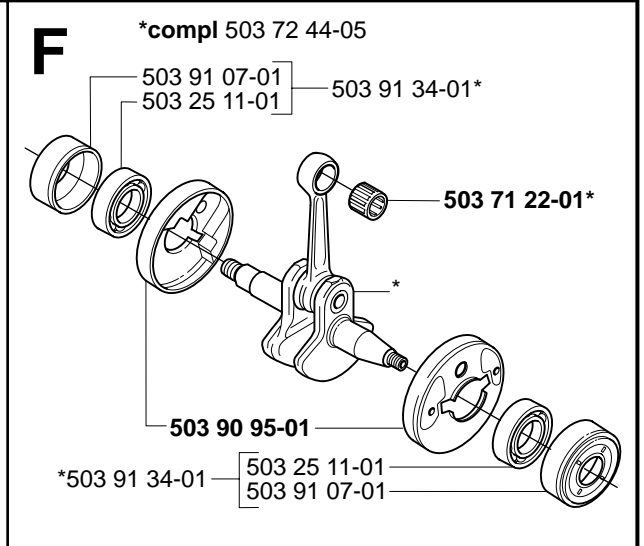

For Husqvarna Parts Call 606-678-9623 or 606-561-4983

IPL, 225R, RD, RJ, L, LD, 227R, RD, RJ, L, LD, 2000-10, 106 26 46-61

225R, RD, RJ, L, LD

227R, RD, RJ, L, LD

Spare parts
Ersatzteile
Pièces détachées
Reserve onderdelen
Repuestos
Reservdelar

106 26 46-61

A

*compl 503 78 05-03

B

*compl 502 19 58-03
 **compl 503 72 43-03

*compl 502 19 58-13

*compl 503 72 43-03

J *compl 503 90 40-03

K *compl 502 21 92-04

L *compl 503 79 06-01

- *503 81 29-01 (x2)
- *503 81 24-01 (x2)
- *503 79 05-02 (x2)

M *compl 502 18 95-02

- 225**
- 502 21 25-19 (R)
 - 502 21 25-20 (RD)
 - 502 21 25-21 (L)
 - 502 21 25-22 (LD)
 - 502 21 25-23 (RJ)

- 227**
- 502 21 25-37 (R)
 - 502 21 25-38 (RD)
 - 502 21 25-35 (L)
 - 502 21 25-36 (LD)
 - 502 21 25-39 (RJ)

For Husqvarna Parts Call 606-678-9623 or 606-561-4983

MODEL 225R,RD,RJ,L,LD, 227R,RD,RJ,L,LD,