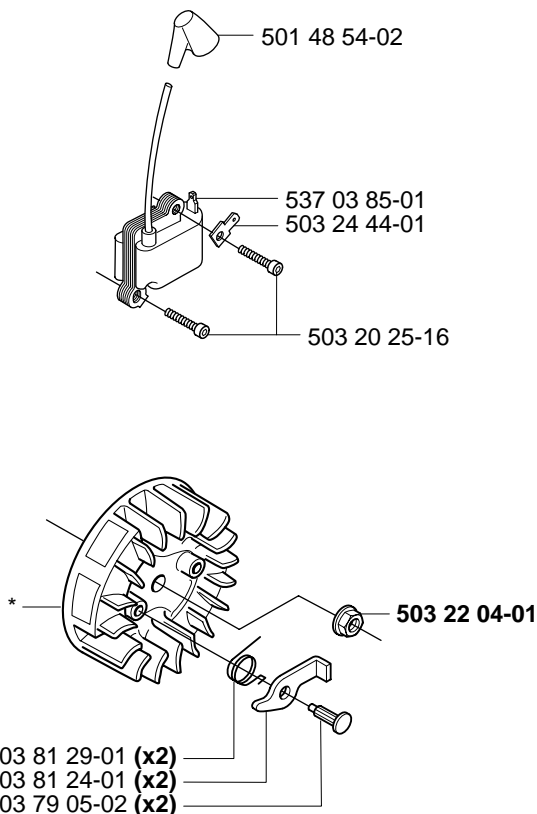

For Husqvarna Parts Call 606-678-9623 or 606-561-4983

IPL, 225R, RD, RJ, L, LD, 227R, RD, RJ, L, LD, 2000-10, 106 26 46-61

225R, RD, RJ, L, LD

227R, RD, RJ, L, LD

Spare parts
Ersatzteile
Pièces détachées
Reserve onderdelen
Repuestos
Reservdelar

106 26 46-61

A

*compl 503 78 05-03

B

*compl 502 19 58-03
 **compl 503 72 43-03

*compl 502 19 58-13

*compl 503 72 43-03

J *compl 503 90 40-03

K *compl 502 21 92-04

L *compl 503 79 06-01

- *503 81 29-01 (x2)
- *503 81 24-01 (x2)
- *503 79 05-02 (x2)

M *compl 502 18 95-02

- 225**
- 502 21 25-19 (R)
 - 502 21 25-20 (RD)
 - 502 21 25-21 (L)
 - 502 21 25-22 (LD)
 - 502 21 25-23 (RJ)

- 227**
- 502 21 25-37 (R)
 - 502 21 25-38 (RD)
 - 502 21 25-35 (L)
 - 502 21 25-36 (LD)
 - 502 21 25-39 (RJ)

For Husqvarna Parts Call 606-678-9623 or 606-561-4983

MODEL 225R,RD,RJ,L,LD, 227R,RD,RJ,L,LD,