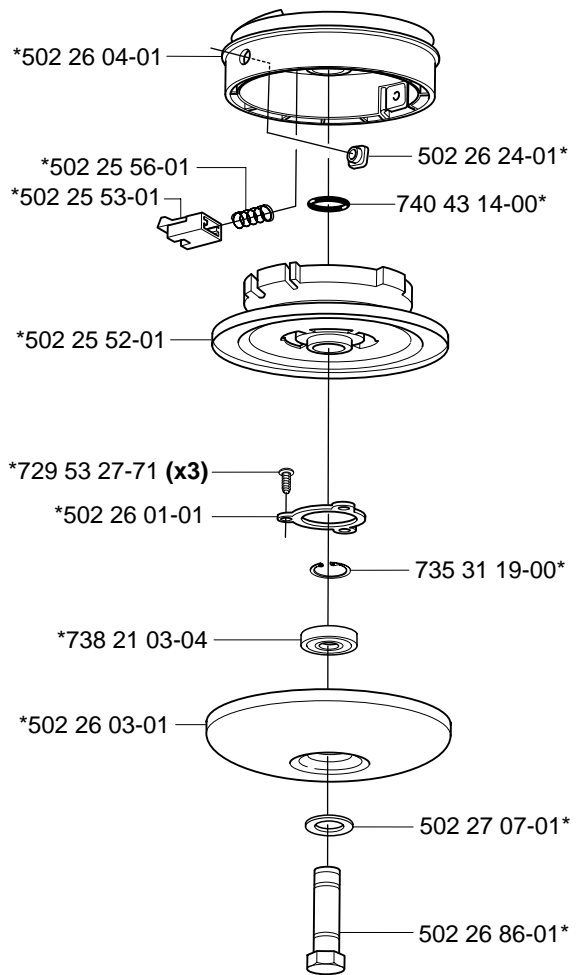

Trimmy SII *compl 502 26 08-01