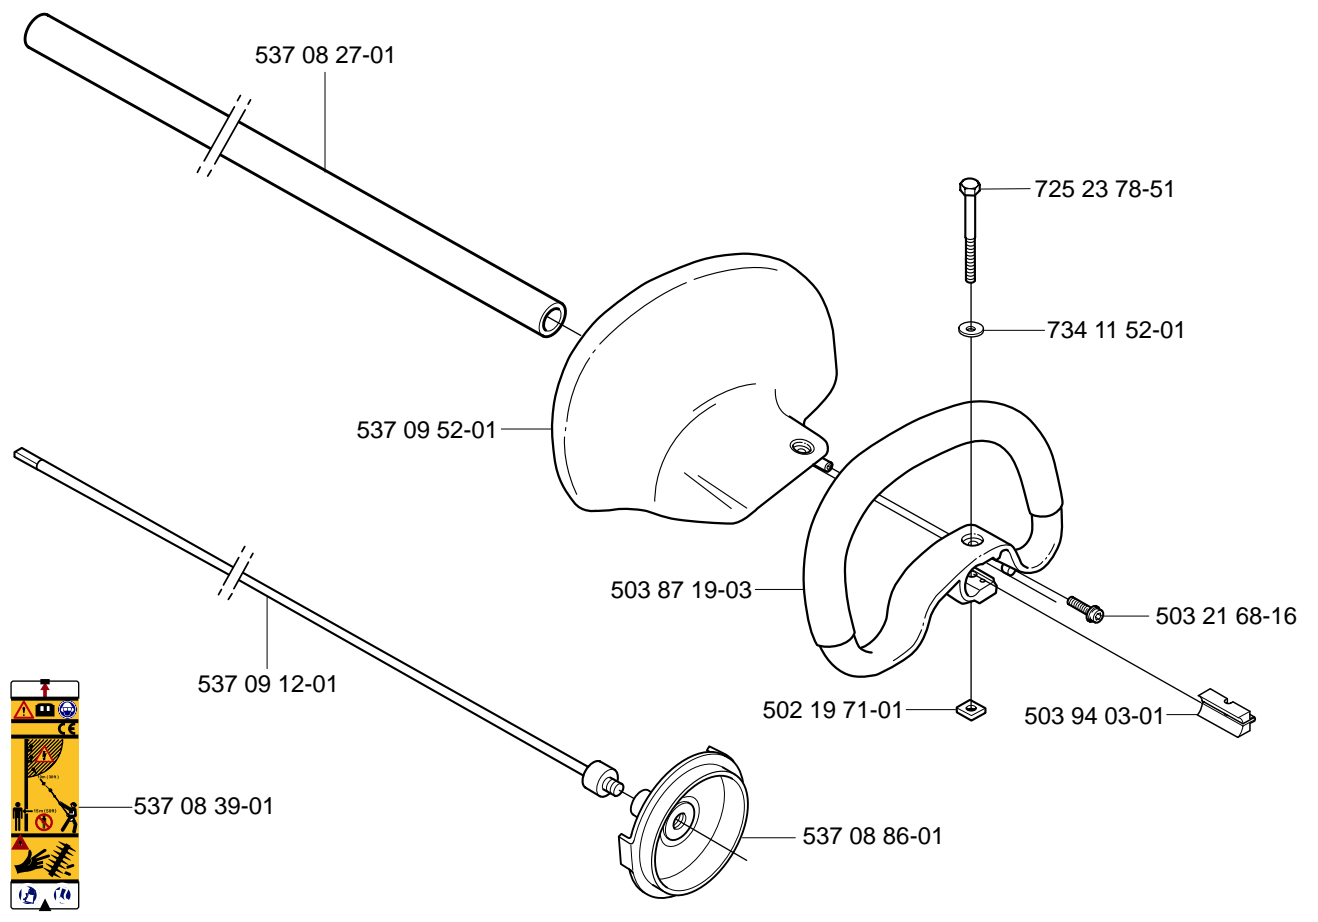

E-tech

106 26 36-61

www.mymowerparts.com

A

B 325HDA55

B 325HE3

B

325HE4