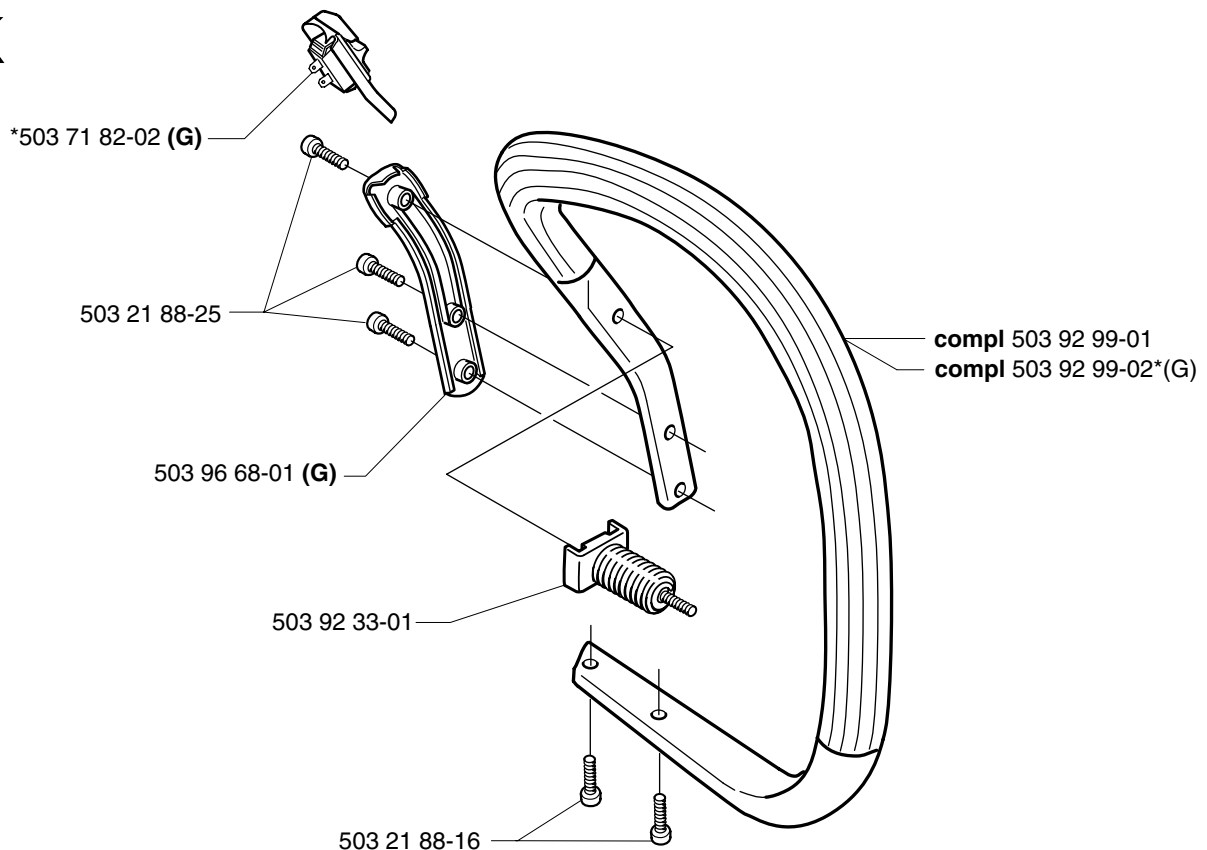

1 = 537 04 80-01  
2 = 503 97 85-01

Set of gaskets  
Dichtungssatz  
Jeu de joints  
Juego de juntas  
Packningssats

N = New part  
Neues teil  
Nouvelle piece  
Nueva pieza  
Ny detalj

EPA = Environmental Protection Agency  
(for USA only)

**G**

**H**

**J**

\*compl 503 92 30-71

**K**

**N** A compl 503 28 16-15 Walbro HDA 174 357,359  
 B compl 503 28 16-16 Walbro HDA 175 357,359 (EPA)

**P**

\*compl 503 55 85-01