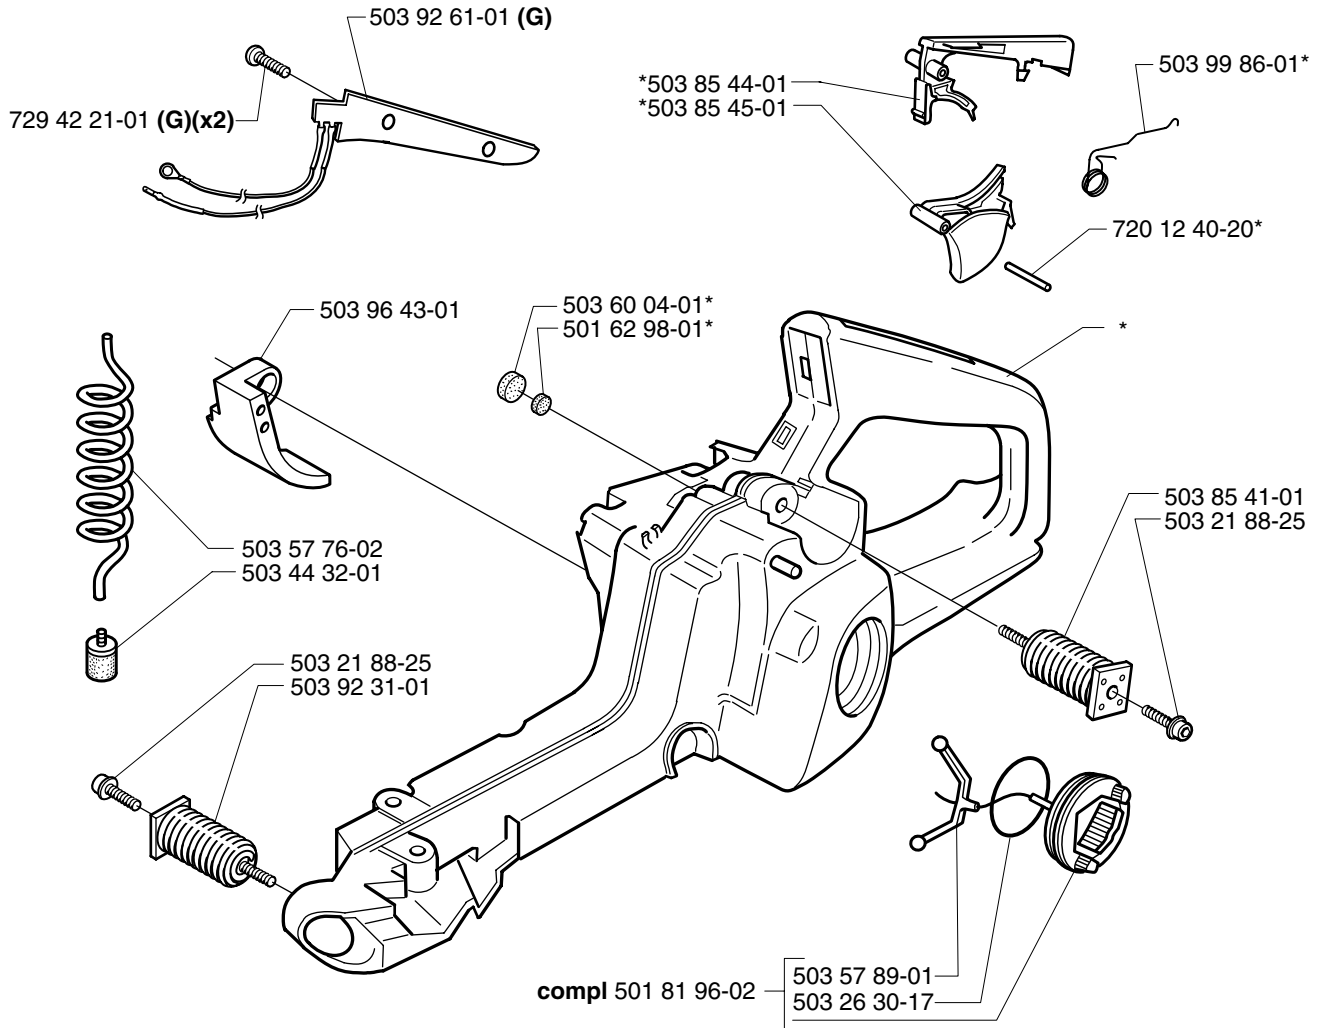

1 = 537 04 80-01  
2 = 503 97 85-01

Set of gaskets  
Dichtungssatz  
Jeu de joints  
Juego de juntas  
Packningssats

N = New part  
Neues teil  
Nouvelle piece  
Nueva pieza  
Ny detalj

EPA = Environmental Protection Agency  
(for USA only)

**G**

**H**

**J**

\*compl 503 92 30-71

**K**

**N** A compl 503 28 16-15 Walbro HDA 174 357,359  
 B compl 503 28 16-16 Walbro HDA 175 357,359 (EPA)

**P**

\*compl 503 55 85-01