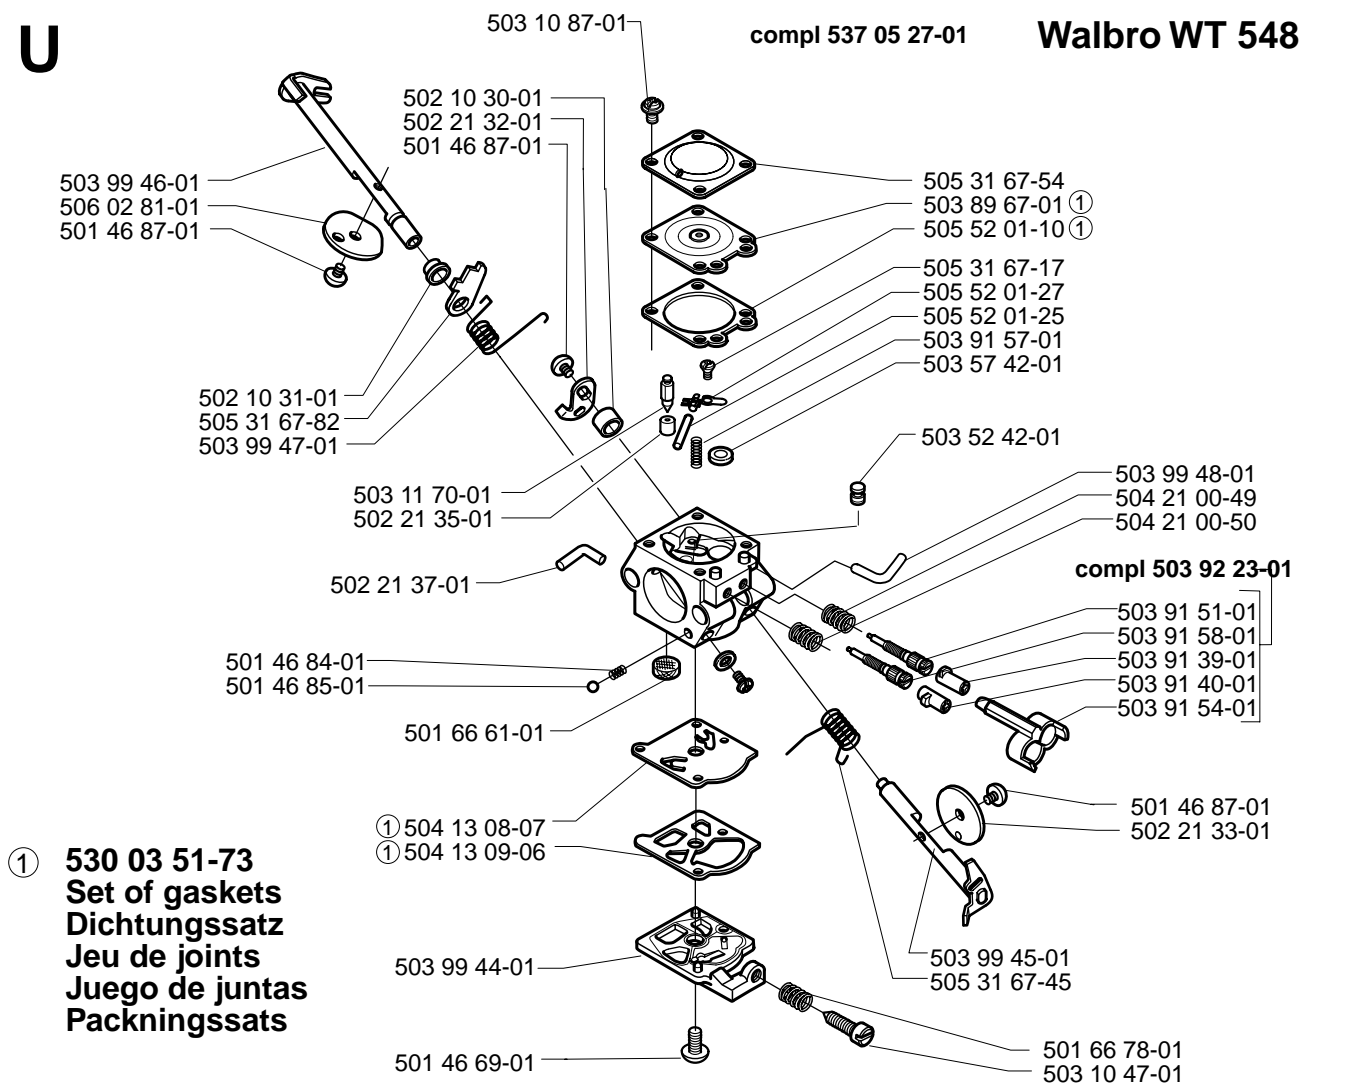

# 232L,R,RD,RJ, 235R, 240L,240RJ

Spare parts

Ersatzteile

Pièces détachées

Reserve onderdelen

Repuestos

Reservdelar

106 26 29-61

**A**

**B**

**F**

232R/RD  
235R

**G**

232L  
240L,RJ

\*compl 503 78 05-03

**H**

|          |              |
|----------|--------------|
| (235 R)  | 502 21 26-01 |
| (232 R)  | 502 21 26-02 |
| (232 L)  | 502 21 26-04 |
| (232 RD) | 502 21 26-03 |
| (232 RJ) | 502 21 26-08 |
| (240 L)  | 537 03 36-01 |
| (240RJ)  | 537 03 36-09 |

235

**R**

232  
240

**S**

\*compl 503 79 06-01

**T**

\*compl 502 18 95-01

**U**