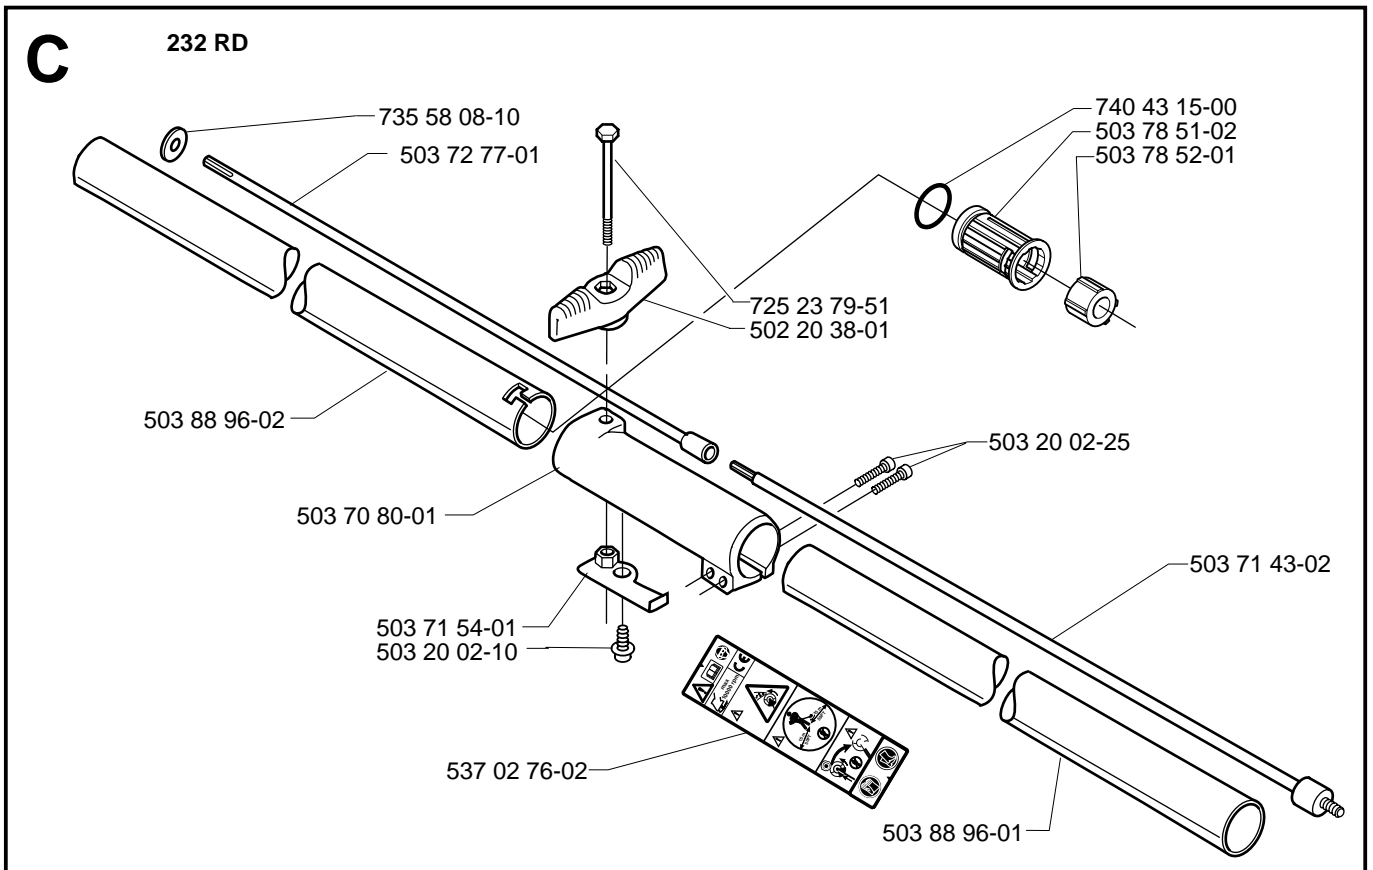

# 232L,R,RD,RJ, 235R, 240L,240RJ

Spare parts

Ersatzteile

Pièces détachées

Reserve onderdelen

Repuestos

Reservdelar

106 26 29-61

**A**

**B**

**F**

232R/RD  
235R

**G**

232L  
240L,RJ

\*compl 503 78 05-03

**H**

235

**R**

232  
240

**S**

\*compl 503 79 06-01

**T**

\*compl 502 18 95-01

**U**