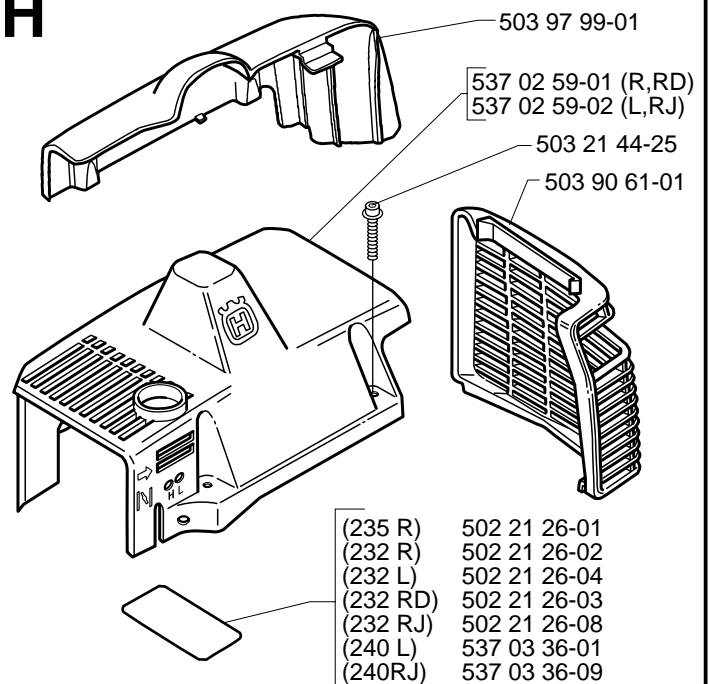

# 232L,R,RD,RJ, 235R, 240L,240RJ

Spare parts

Ersatzteile

Pièces détachées

Reserve onderdelen

Repuestos

Reservdelar

106 26 29-61

**A**

**B**

**F**

232R/RD  
235R

**G**

232L  
240L,RJ

\*compl 503 78 05-03

**H**

|          |              |
|----------|--------------|
| (235 R)  | 502 21 26-01 |
| (232 R)  | 502 21 26-02 |
| (232 L)  | 502 21 26-04 |
| (232 RD) | 502 21 26-03 |
| (232 RJ) | 502 21 26-08 |
| (240 L)  | 537 03 36-01 |
| (240RJ)  | 537 03 36-09 |

235

**R**

232  
240

**S**

\*compl 503 79 06-01

**T**

\*compl 502 18 95-01

**U**