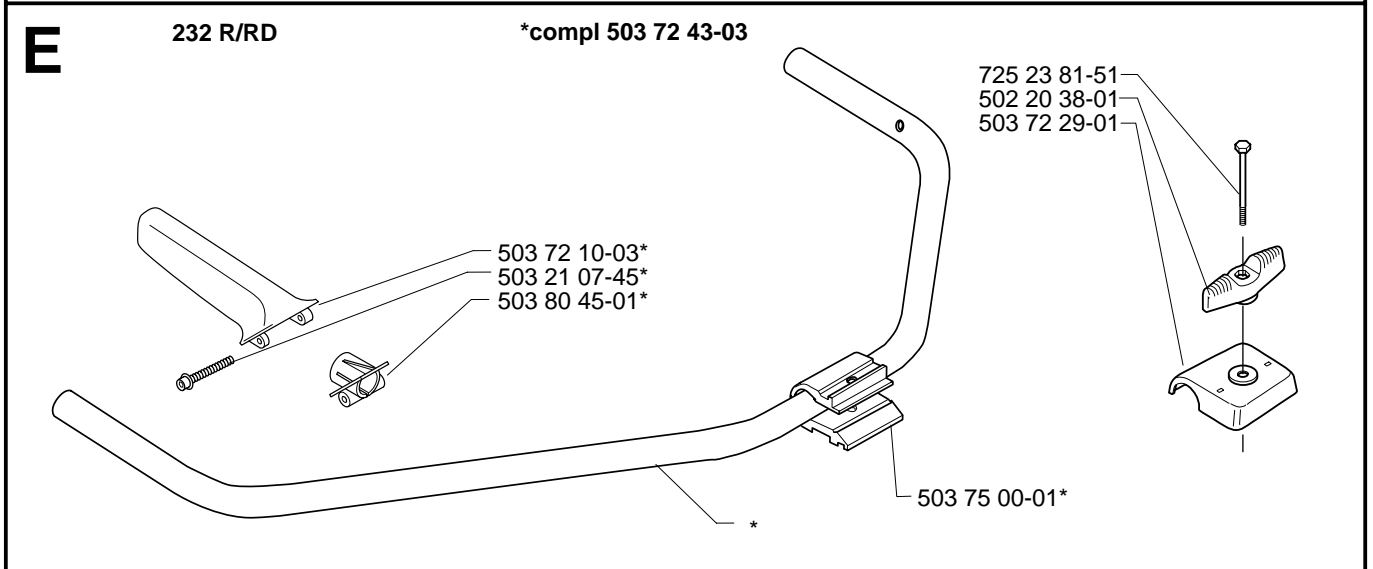

# 232L,R,RD,RJ, 235R, 240L,240RJ

Spare parts

Ersatzteile

Pièces détachées

Reserve onderdelen

Repuestos

Reservdelar

106 26 29-61

**A**

**B**

**F**

232R/RD  
235R

**G**

232L  
240L,RJ

\*compl 503 78 05-03

**H**

235

**R**

232  
240

**S**

\*compl 503 79 06-01

**T**

\*compl 502 18 95-01

**U**