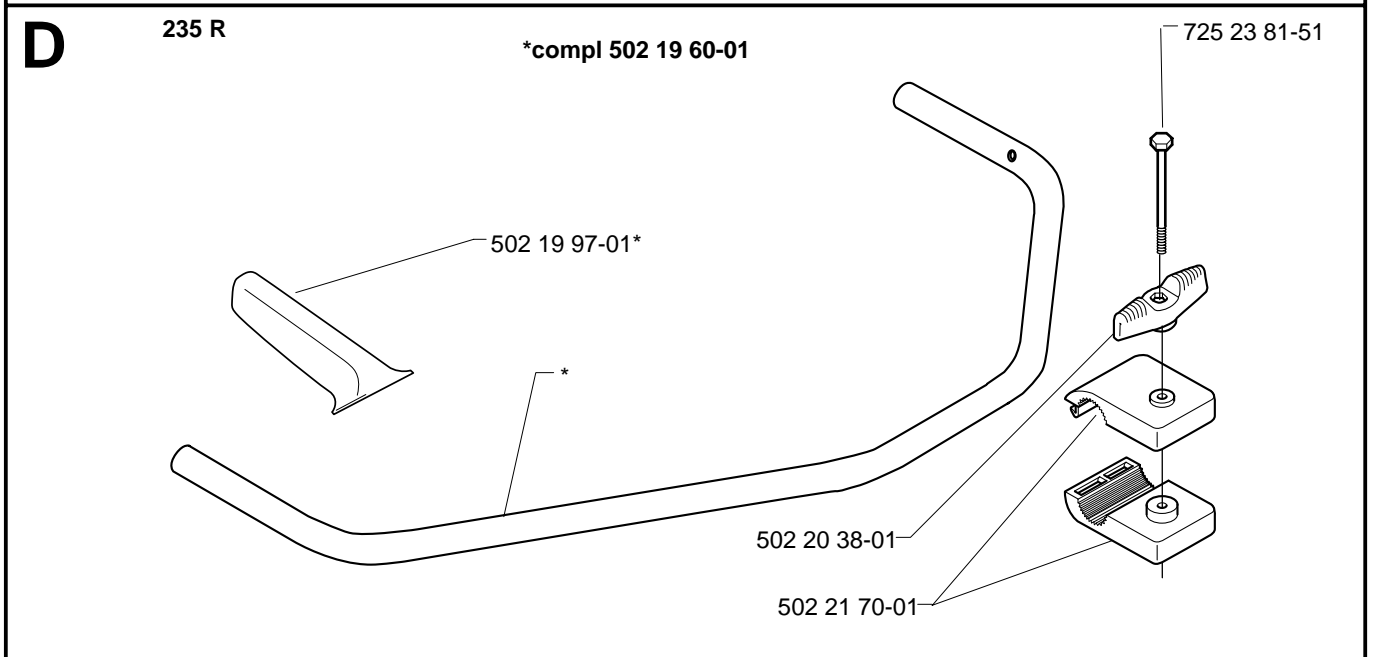

# 232L,R,RD,RJ, 235R, 240L,240RJ

Spare parts

Ersatzteile

Pièces détachées

Reserve onderdelen

Repuestos

Reservdelar

106 26 29-61

**A**

**B**

**F**

232R/RD  
235R

**G**

232L  
240L,RJ

\*compl 503 78 05-03

**H**

|          |              |
|----------|--------------|
| (235 R)  | 502 21 26-01 |
| (232 R)  | 502 21 26-02 |
| (232 L)  | 502 21 26-04 |
| (232 RD) | 502 21 26-03 |
| (232 RJ) | 502 21 26-08 |
| (240 L)  | 537 03 36-01 |
| (240RJ)  | 537 03 36-09 |

235

**R**

232  
240

**S**

\*compl 503 79 06-01

**T**

\*compl 502 18 95-01

**U**