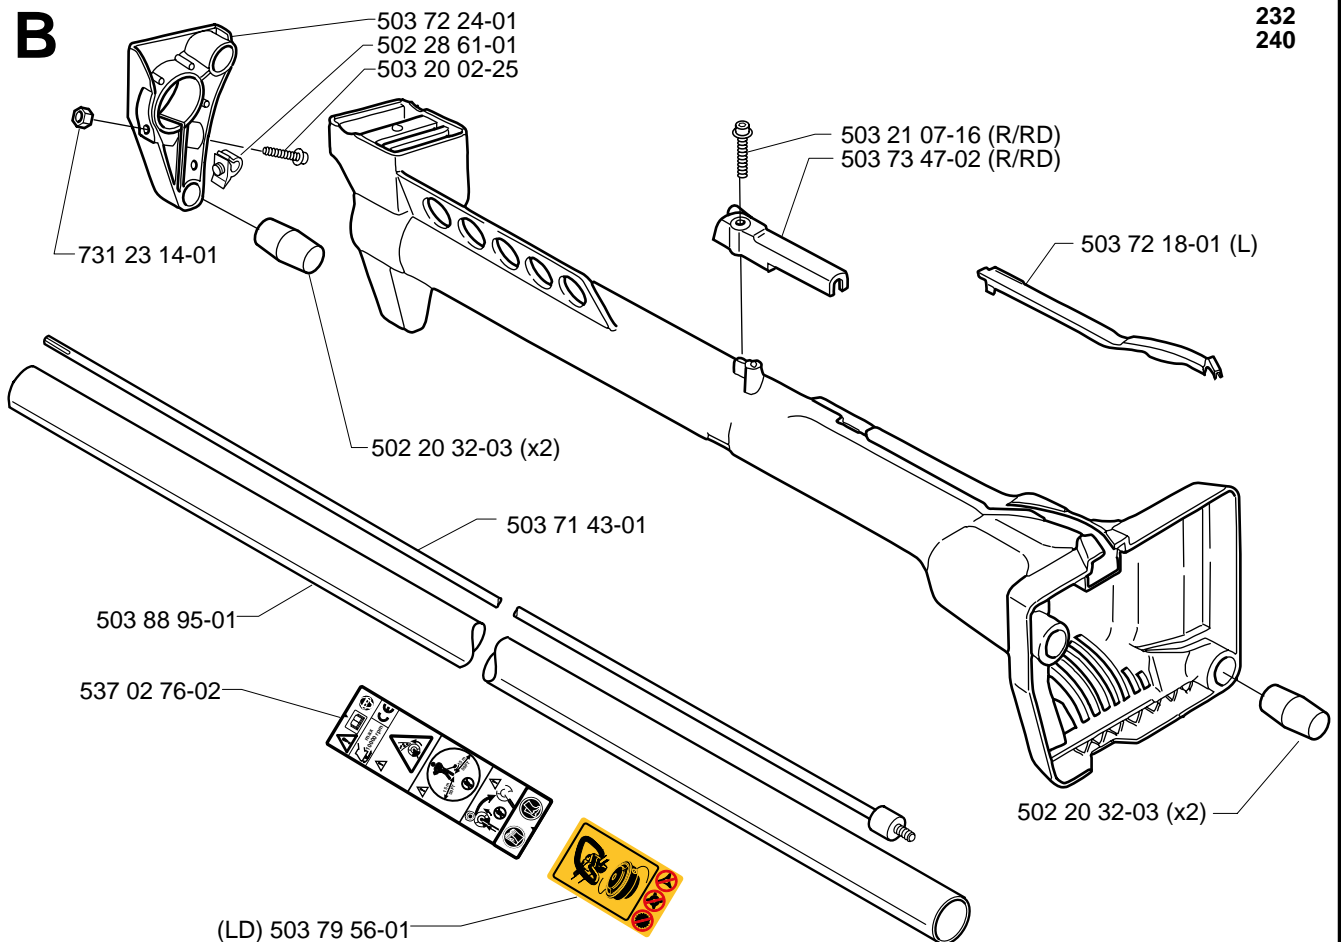

# 232L,R,RD,RJ, 235R, 240L,240RJ

Spare parts

Ersatzteile

Pièces détachées

Reserve onderdelen

Repuestos

Reservdelar

106 26 29-61

**A**

**B**

**F**

232R/RD  
235R

**G**

232L  
240L,RJ

\*compl 503 78 05-03

**H**

|          |              |
|----------|--------------|
| (235 R)  | 502 21 26-01 |
| (232 R)  | 502 21 26-02 |
| (232 L)  | 502 21 26-04 |
| (232 RD) | 502 21 26-03 |
| (232 RJ) | 502 21 26-08 |
| (240 L)  | 537 03 36-01 |
| (240RJ)  | 537 03 36-09 |

235

**R**

232  
240

**S**

\*compl 503 79 06-01

**T**

\*compl 502 18 95-01

**U**