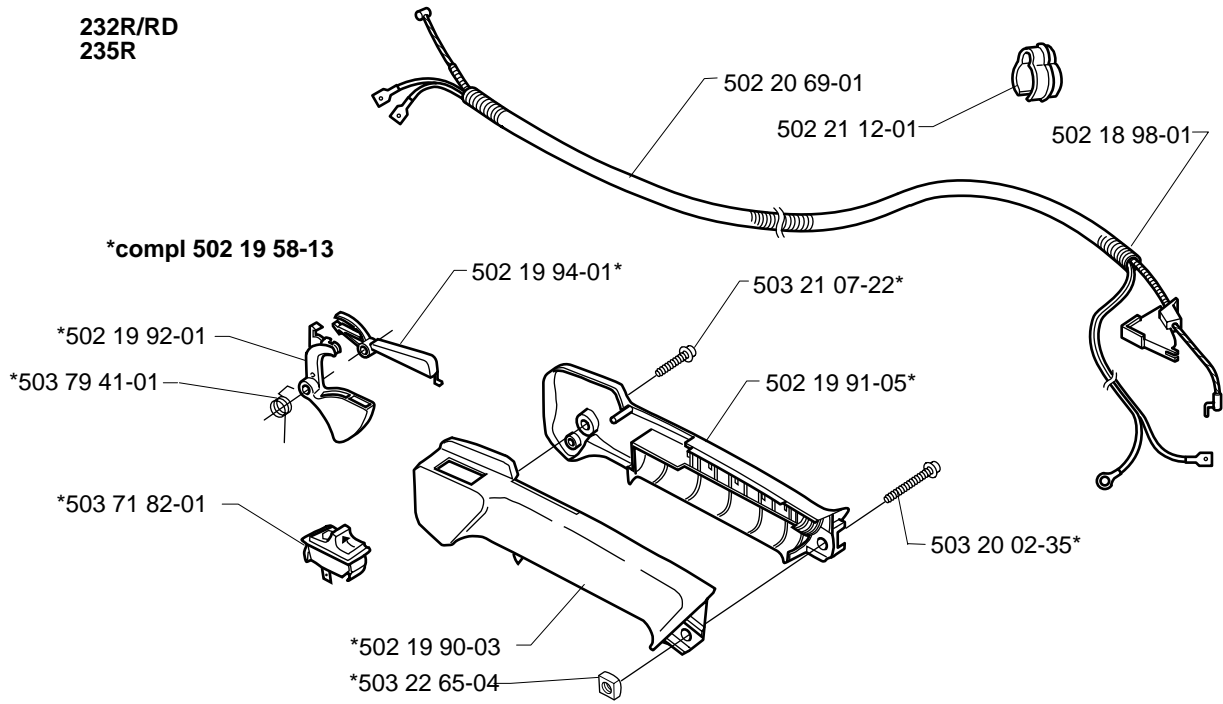

# 232L,R,RD,RJ, 235R, 240L,240RJ

Spare parts

Ersatzteile

Pièces détachées

Reserve onderdelen

Repuestos

Reservdelar

106 26 29-61

**A**

**B**

**F**

232R/RD  
235R

**G**

232L  
240L,RJ

\*compl 503 78 05-03

**H**

|          |              |
|----------|--------------|
| (235 R)  | 502 21 26-01 |
| (232 R)  | 502 21 26-02 |
| (232 L)  | 502 21 26-04 |
| (232 RD) | 502 21 26-03 |
| (232 RJ) | 502 21 26-08 |
| (240 L)  | 537 03 36-01 |
| (240RJ)  | 537 03 36-09 |

235

**R**

232  
240

**S**

\*compl 503 79 06-01

**T**

\*compl 502 18 95-01

**U**