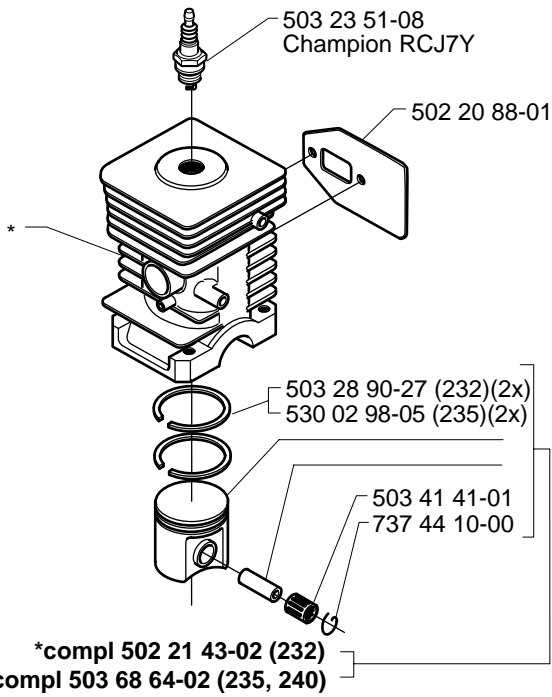

J

*compl 503 72 80-01 (232)
*compl 503 69 46-01 (235, 240))