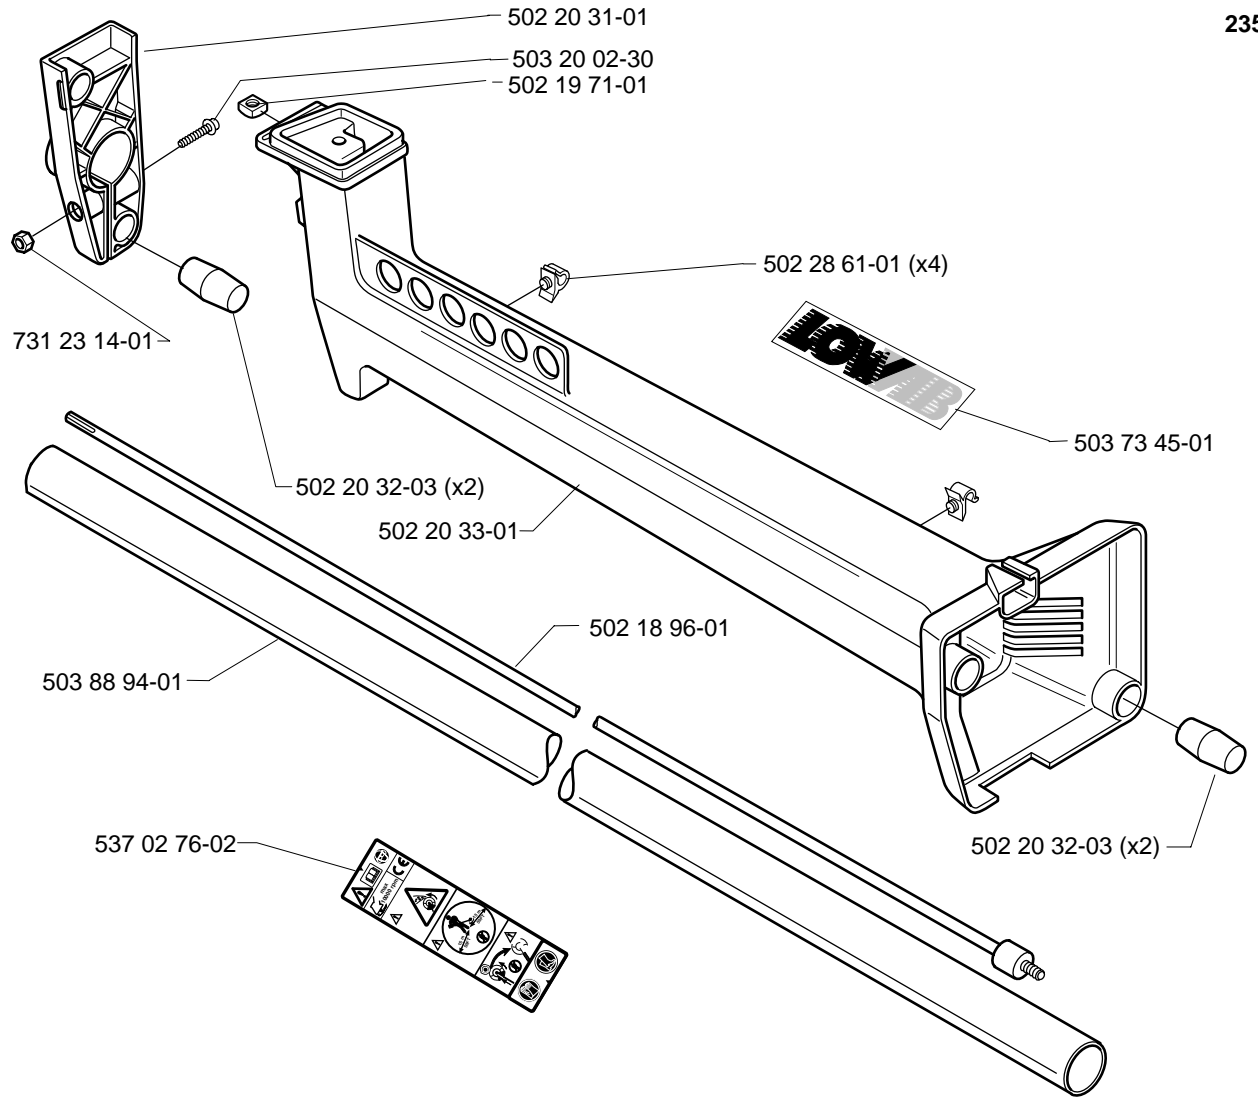

# 232L,R,RD,RJ, 235R, 240L,240RJ

Spare parts

Ersatzteile

Pièces détachées

Reserve onderdelen

Repuestos

Reservdelar

106 26 29-61

**A**

**B**

**F**

232R/RD  
235R

**G**

232L  
240L,RJ

\*compl 503 78 05-03

**H**

|          |              |
|----------|--------------|
| (235 R)  | 502 21 26-01 |
| (232 R)  | 502 21 26-02 |
| (232 L)  | 502 21 26-04 |
| (232 RD) | 502 21 26-03 |
| (232 RJ) | 502 21 26-08 |
| (240 L)  | 537 03 36-01 |
| (240RJ)  | 537 03 36-09 |

235

**R**

232  
240

**S**

\*compl 503 79 06-01

**T**

\*compl 502 18 95-01

**U**