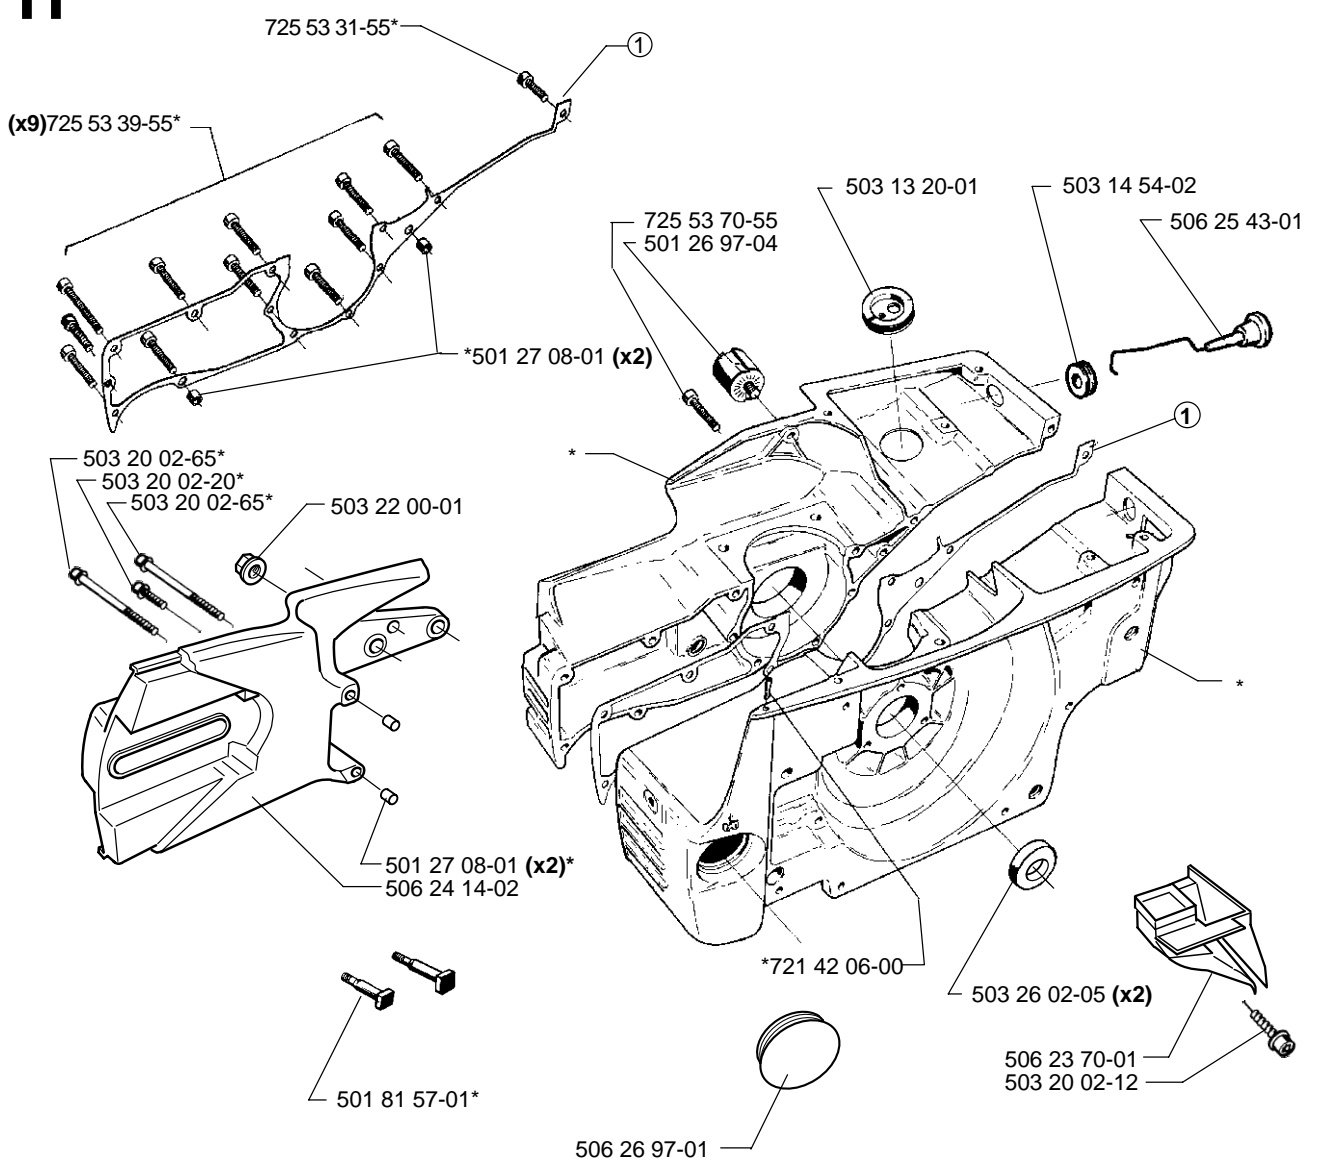

\*compl 501 89 25-72

**N**

compl 503 28 12-17

**Walbro WG 9**

② compl 503 59 74-02

**Set of gaskets**  
**Dichtungssatz**  
**Jeu de joints**  
**Juego de juntas**  
**Packningssats**

**O**

506 29 73-04 14" (350/20)  
506 29 73-06 16" (400/20)

501 69 17-02

**P**

**Wet cutting kit**  
506 29 30-13

Husqvarna Power Cutter		<b>(A)</b>	<b>(B)</b>	<b>(C)</b>
268/272K	12"	260	50	370
268/272K	14"	310	50	370
371K	12"	180	50	290
371K	14"	230	50	290
3120K	14"	230	50	340
3120K	16"	290	50	340