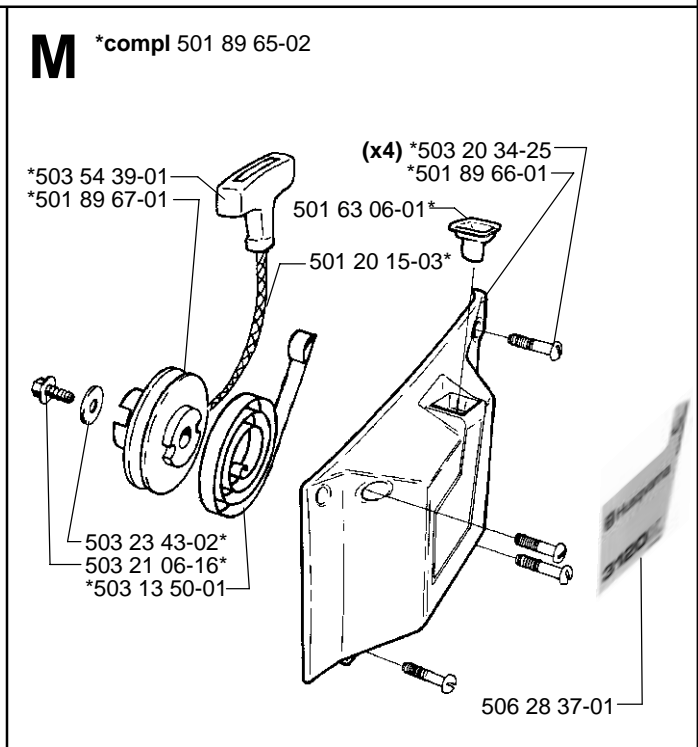

106 25 53-63

**C**

**D**

**E**

**F**

\*compl 503 13 00-02

**G**

**H**

\*compl 501 89 25-72

**N**

compl 503 28 12-17

**Walbro WG 9**

② compl 503 59 74-02

**Set of gaskets**  
**Dichtungssatz**  
**Jeu de joints**  
**Juego de juntas**  
**Packningssats**

**O**

506 29 73-04 14" (350/20)  
506 29 73-06 16" (400/20)