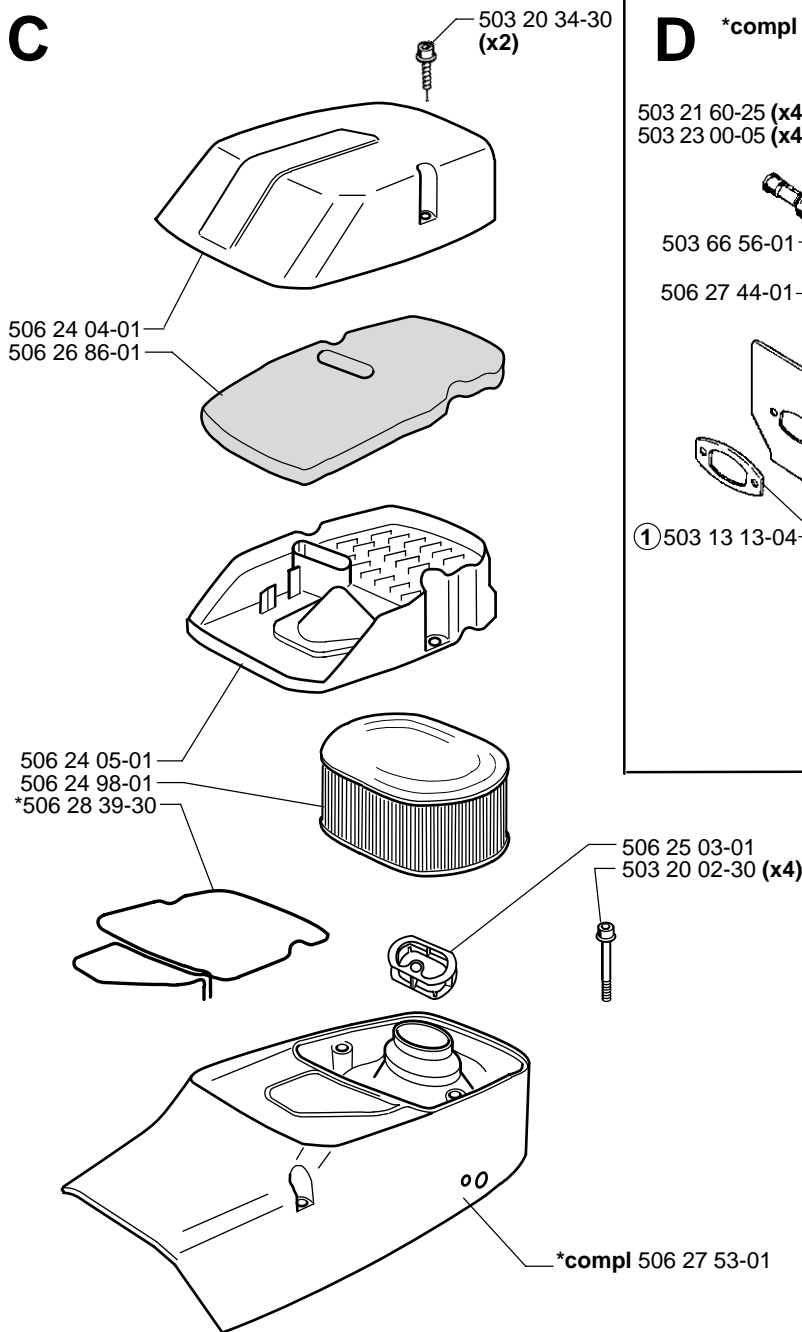

C

D

E

F

*compl 503 13 00-02