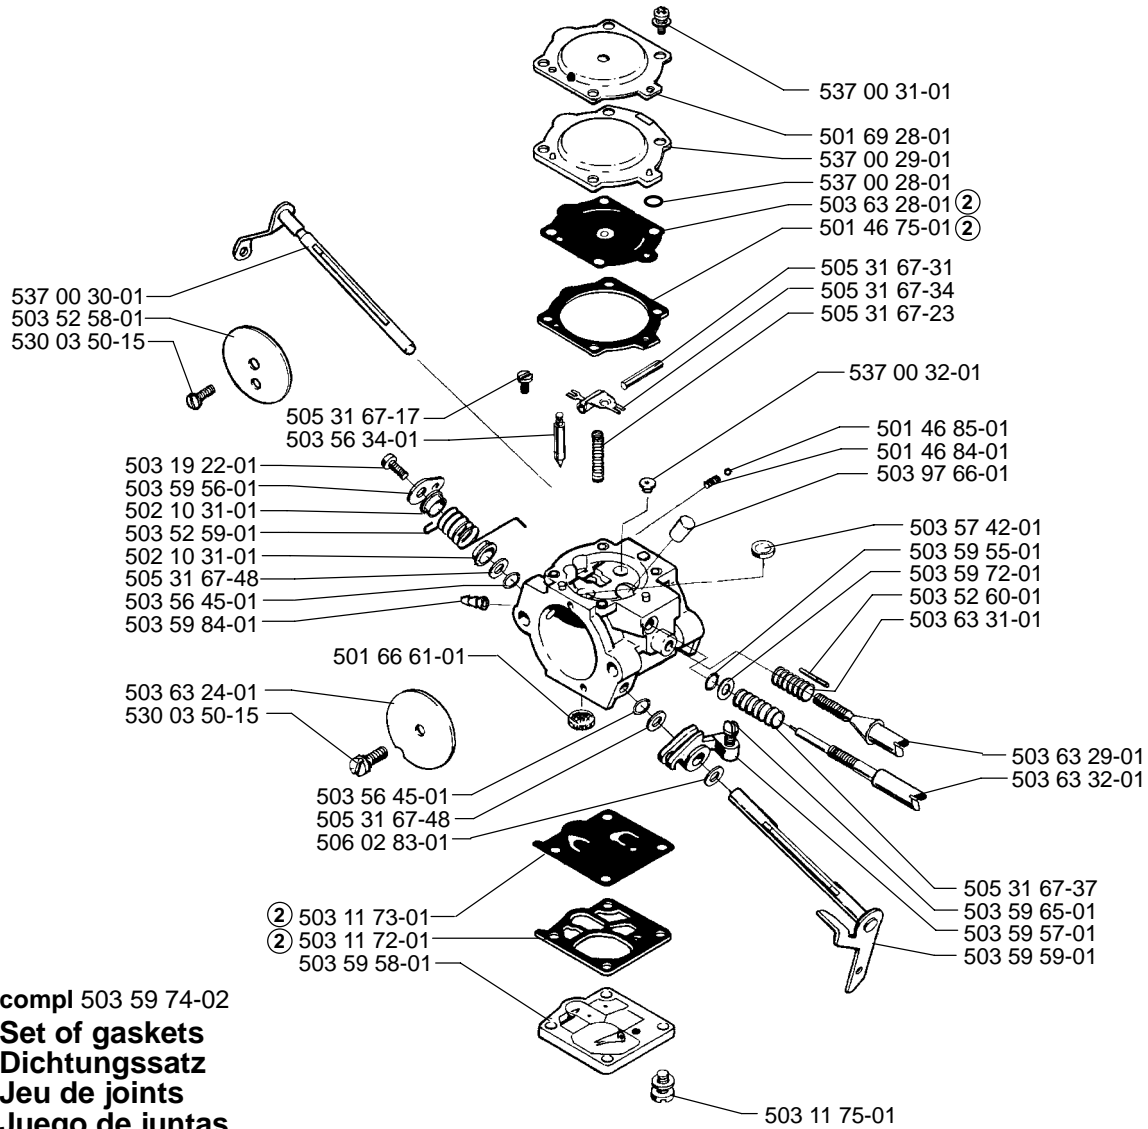

\*compl 501 89 25-72

**N**

compl 503 28 12-17

**Walbro WG 9**

② compl 503 59 74-02

**Set of gaskets**  
**Dichtungssatz**  
**Jeu de joints**  
**Juego de juntas**  
**Packningssats**

**O**

506 29 73-04 14" (350/20)  
506 29 73-06 16" (400/20)

501 69 17-02

**P**

**Wet cutting kit**  
506 29 30-13

Husqvarna Power Cutter		<b>(A)</b>	<b>(B)</b>	<b>(C)</b>
268/272K	12"	260	50	370
268/272K	14"	310	50	370
371K	12"	180	50	290
371K	14"	230	50	290
3120K	14"	230	50	340
3120K	16"	290	50	340