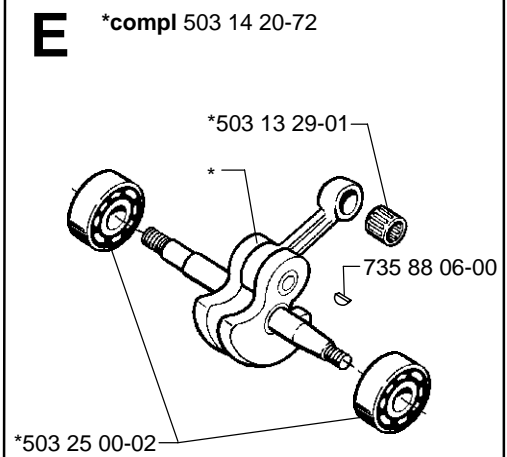

106 25 53-63

**C**

**D**

**E**

**F**

\*compl 503 13 00-02

**G**

**H**

\*compl 501 89 25-72

**N**

compl 503 28 12-17

**Walbro WG 9**

② compl 503 59 74-02

**Set of gaskets**  
**Dichtungssatz**  
**Jeu de joints**  
**Juego de juntas**  
**Packningssats**

**O**

506 29 73-04 14" (350/20)  
506 29 73-06 16" (400/20)

501 69 17-02

**P**

**Wet cutting kit**  
506 29 30-13

Husqvarna Power Cutter		<b>(A)</b>	<b>(B)</b>	<b>(C)</b>
268/272K	12"	260	50	370
268/272K	14"	310	50	370
371K	12"	180	50	290
371K	14"	230	50	290
3120K	14"	230	50	340
3120K	16"	290	50	340