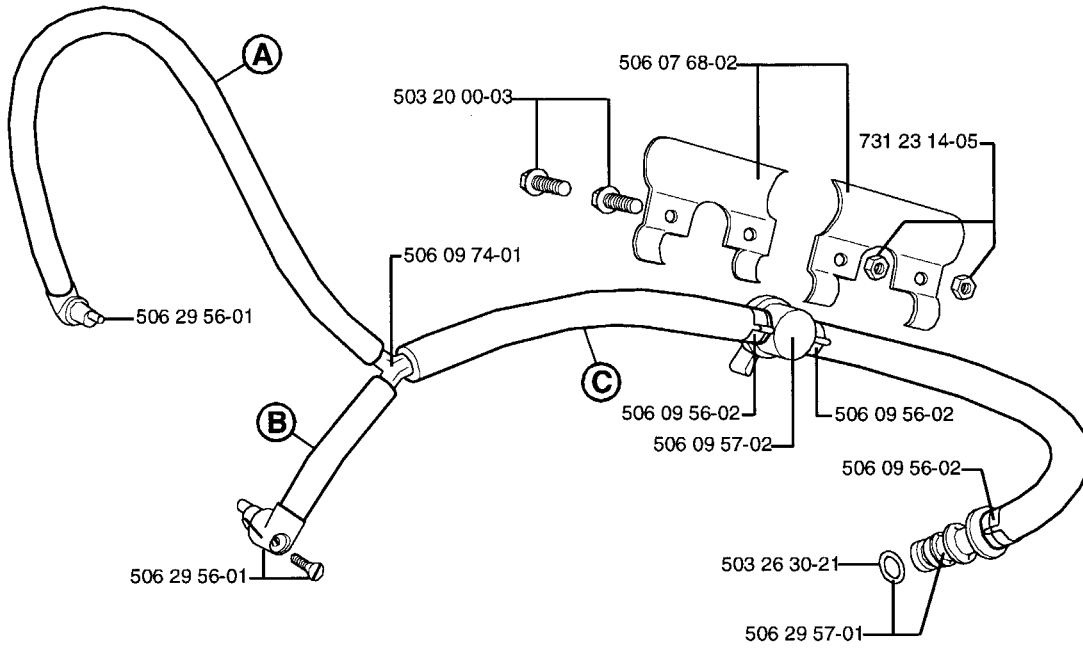

\*compl 501 89 25-72

**N**

compl 503 28 12-17

**Walbro WG 9**

② compl 503 59 74-02

**Set of gaskets**  
**Dichtungssatz**  
**Jeu de joints**  
**Juego de juntas**  
**Packningssats**

**O**

506 29 73-04 14" (350/20)  
506 29 73-06 16" (400/20)

501 69 17-02

**P**

**Wet cutting kit**  
506 29 30-13

Husqvarna Power Cutter		<b>(A)</b>	<b>(B)</b>	<b>(C)</b>
268/272K	12"	260	50	370
268/272K	14"	310	50	370
371K	12"	180	50	290
371K	14"	230	50	290
3120K	14"	230	50	340
3120K	16"	290	50	340