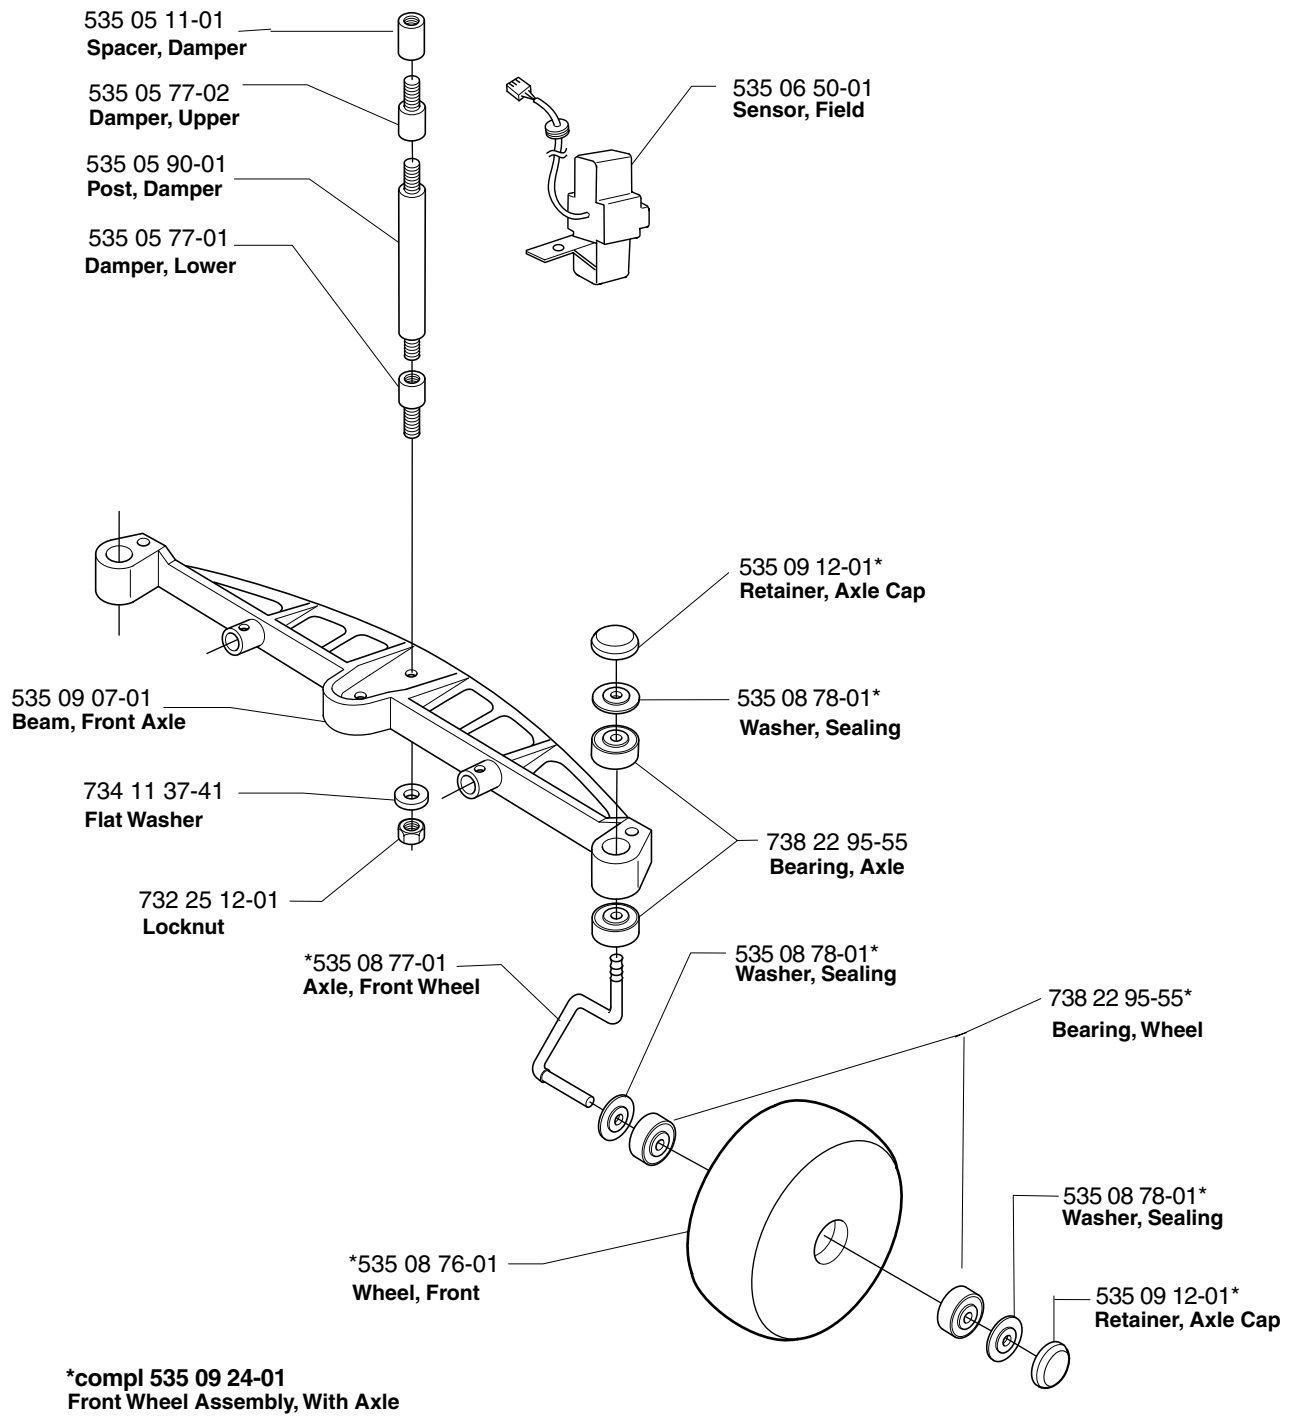

## 2000

Spare parts

Ersatzteile

Pièces détachées

Reserve onderdelen

Repuestos

106 25 11-63

**C**

**D**

**E**

**F**

**J**

**H**

**G**

compl 535 05 67-01  
Solar Generator Assembly

N = New part  
 Neues teil  
 Nouvelle piece  
 Nueva pieza  
 Ny detalj