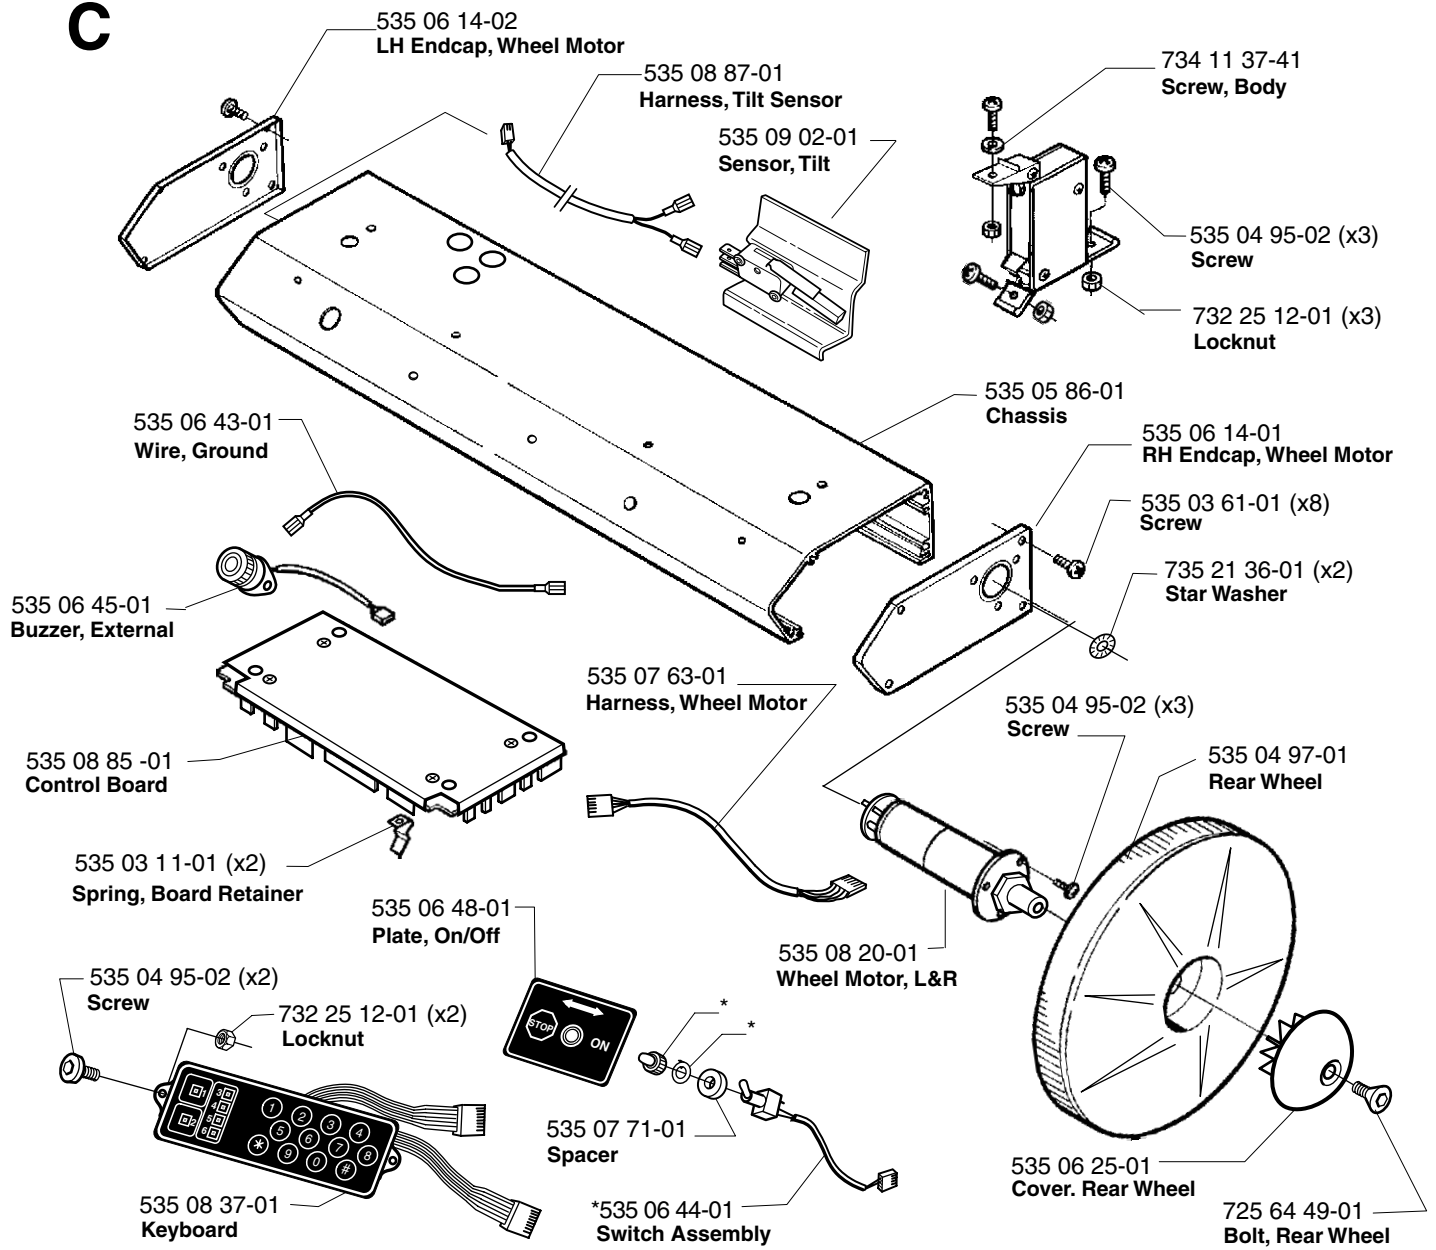

## 2000

Spare parts

Ersatzteile

Pièces détachées

Reserve onderdelen

Repuestos

106 25 11-63

**C**

**D**

**E**

**F**

**J**

**H**

**G**

compl 535 05 67-01  
Solar Generator Assembly