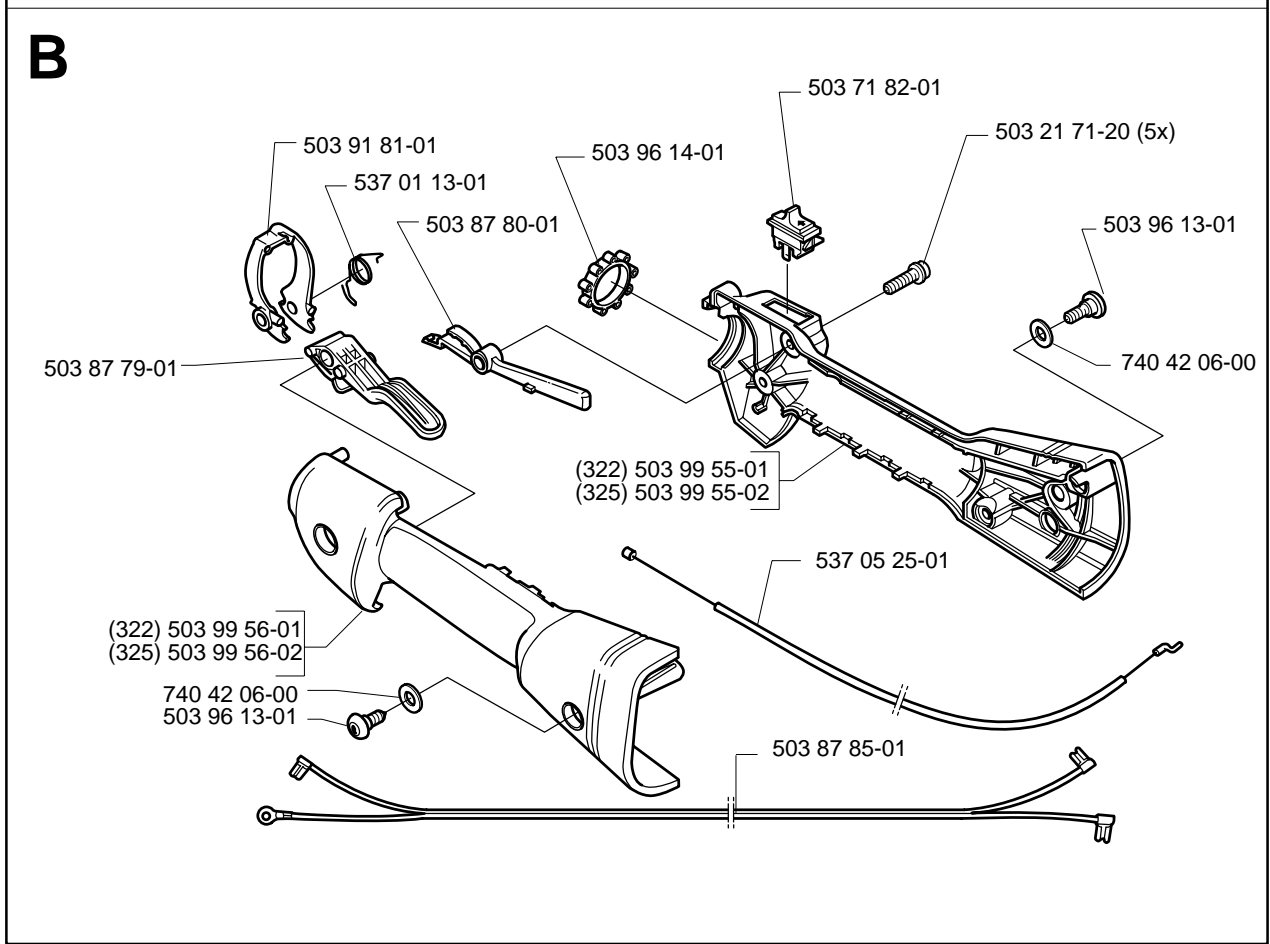

IPL, 322 L, 325 LX, 325 LXT, 325 RJX_{-SERIES}, 2000-01, 106 26 13-61

322 L

325 L X-SERIES

325 L XT-SERIES

325 RJ_{X-SERIES}

Spare parts
Ersatzteile
Pièces détachées
Reserve onderdelen
Repuestos
Reservdelar