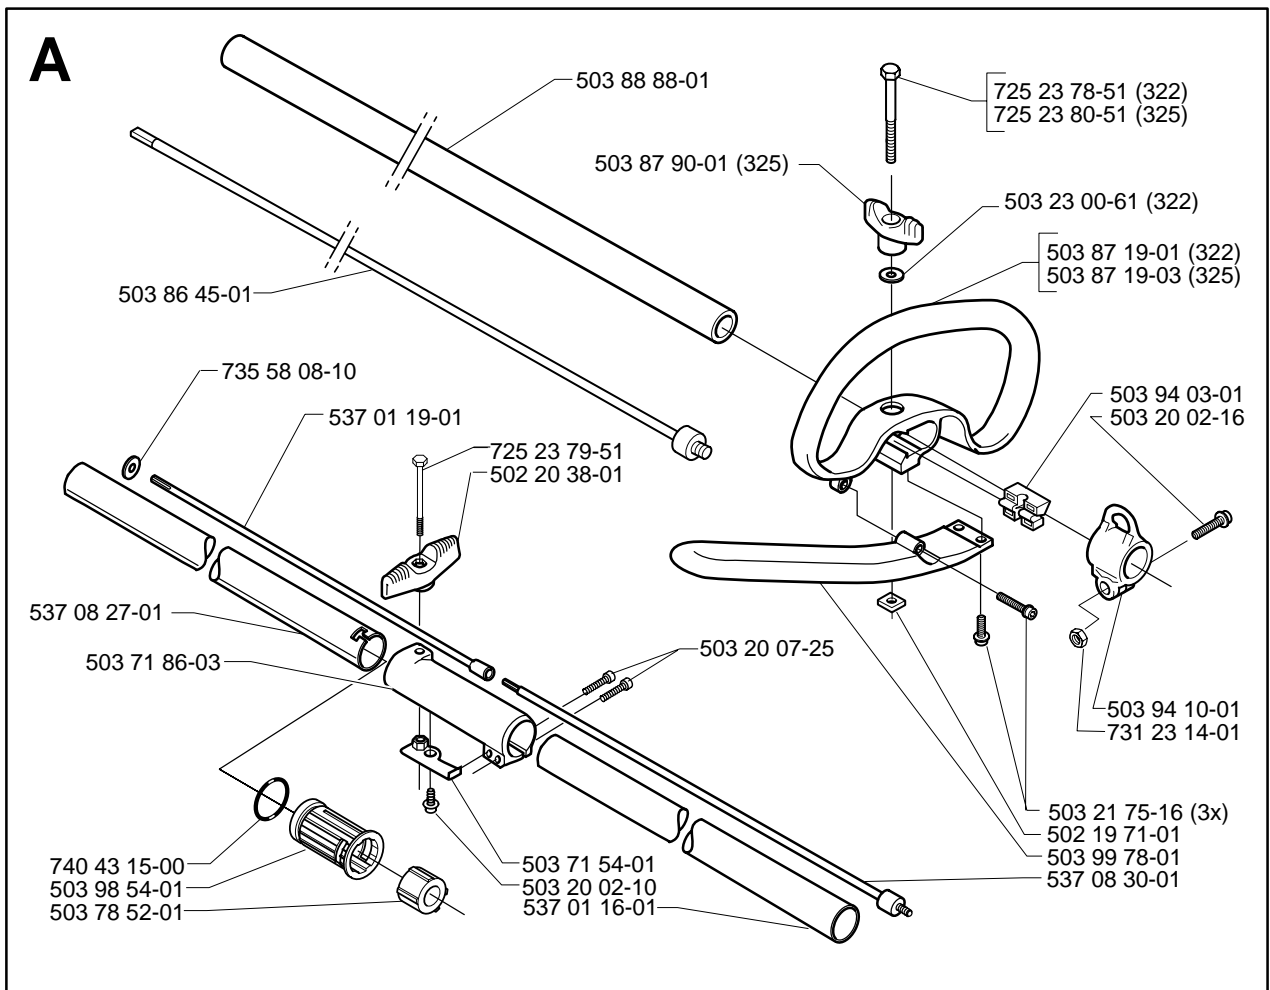

IPL, 322 L, 325 LX, 325 LXT, 325 RJX_{-SERIES}, 2000-01, 106 26 13-61

322 L

325 L X-SERIES

325 L XT-SERIES

325 RJ_{X-SERIES}

Spare parts
Ersatzteile
Pièces détachées
Reserve onderdelen
Repuestos
Reservdelar