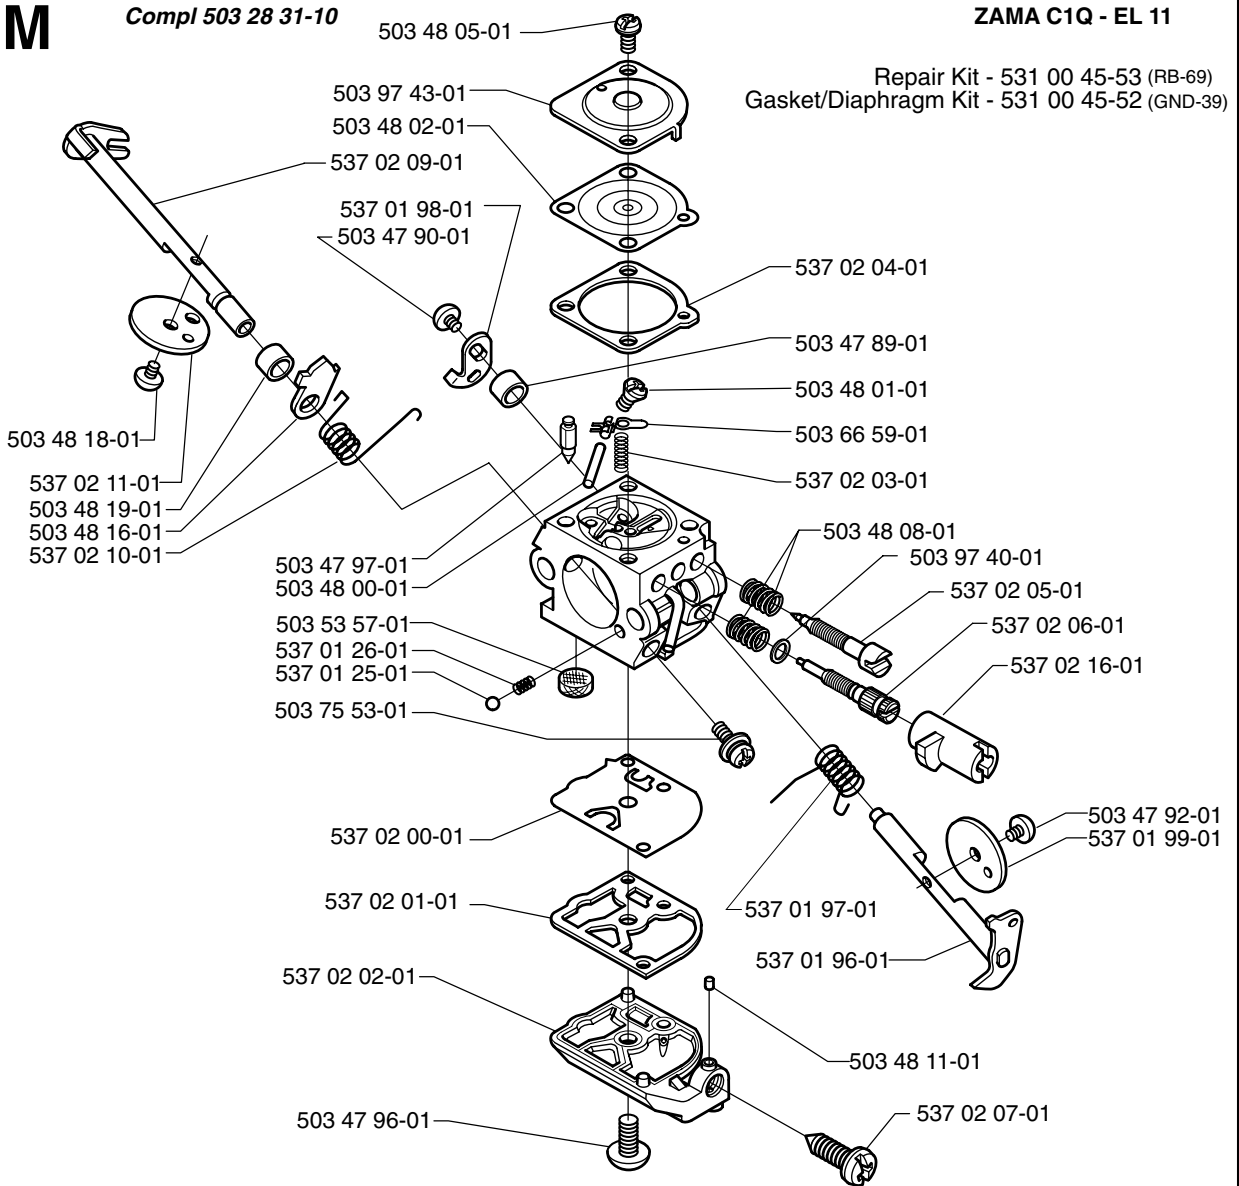

M

Compl 503 28 31-10

ZAMA C1Q - EL 11

Repair Kit - 531 00 45-53 (RB-69)
Gasket/Diaphragm Kit - 531 00 45-52 (GND-39)

N Accessories
 Zubehöre
 Accessoires
 Acessorios
 Tillbehör

*compl 503 97 71-01

For Husqvarna Parts Call 606-678-9623 or 606-561-4983