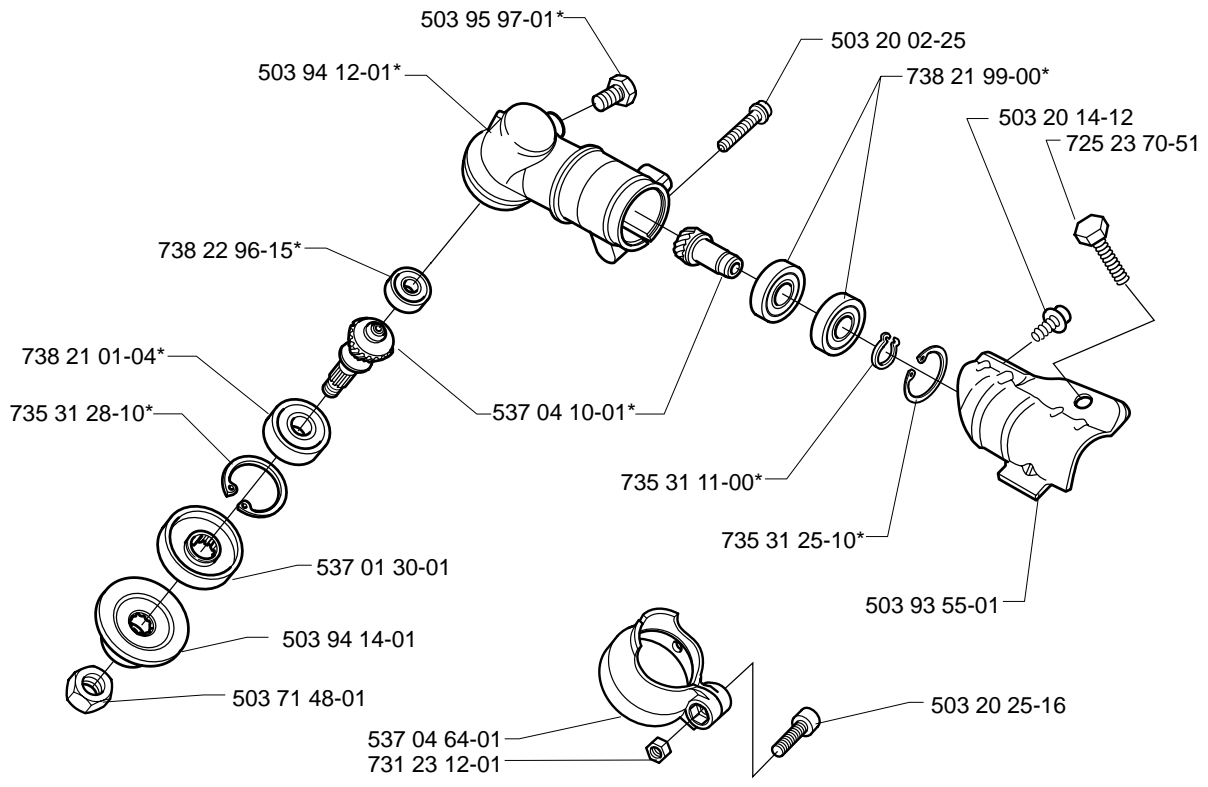

C

*compl 503 94 11-01