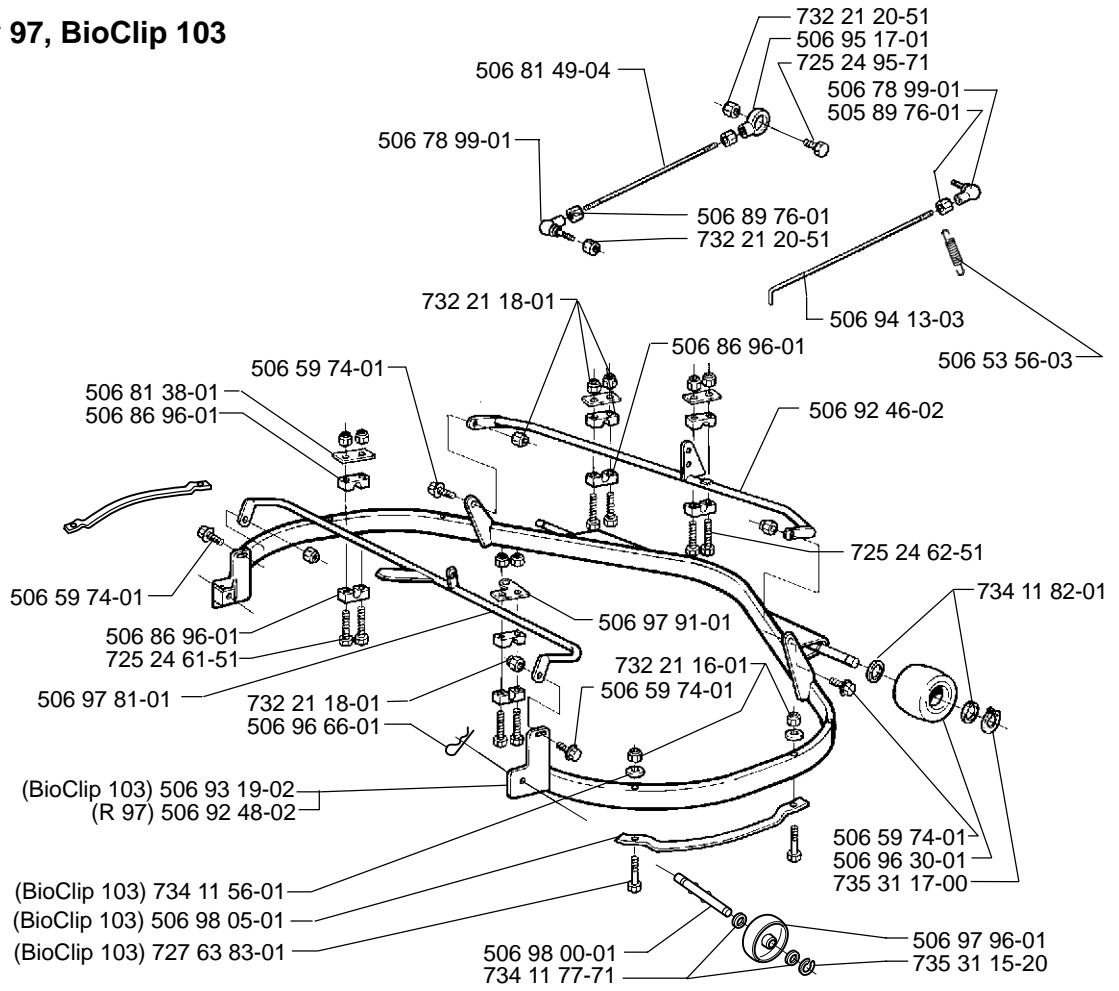

Reservdelar

106 25 74-63

A

B

*compl 506 98 46-02

XXX XX XX-XX = New part

D 15,5 hp B & S Diamond plus

xxx xx xx-xx = New part

C

xxx xx xx-xx = New part

K

X BioClip 90

xxx xx xx-xx = New part

T Rear 97, BioClip 103

V Side 97

xxx xx xx-xx = New part

Side 97

xxx xx xx-xx = New part

S

*compl 506 75 11-07 (a)
*compl 506 75 11-06 (b)

BioClip 103

(a) = Yttre. Outer. Exterieur. Äusser. Ulko.
(b) = Mitten. Center. Centre. Zentrum. Keski.

xxx xx xx-xx = New part

Y BioClip 90

xxx xx xx-xx = New part