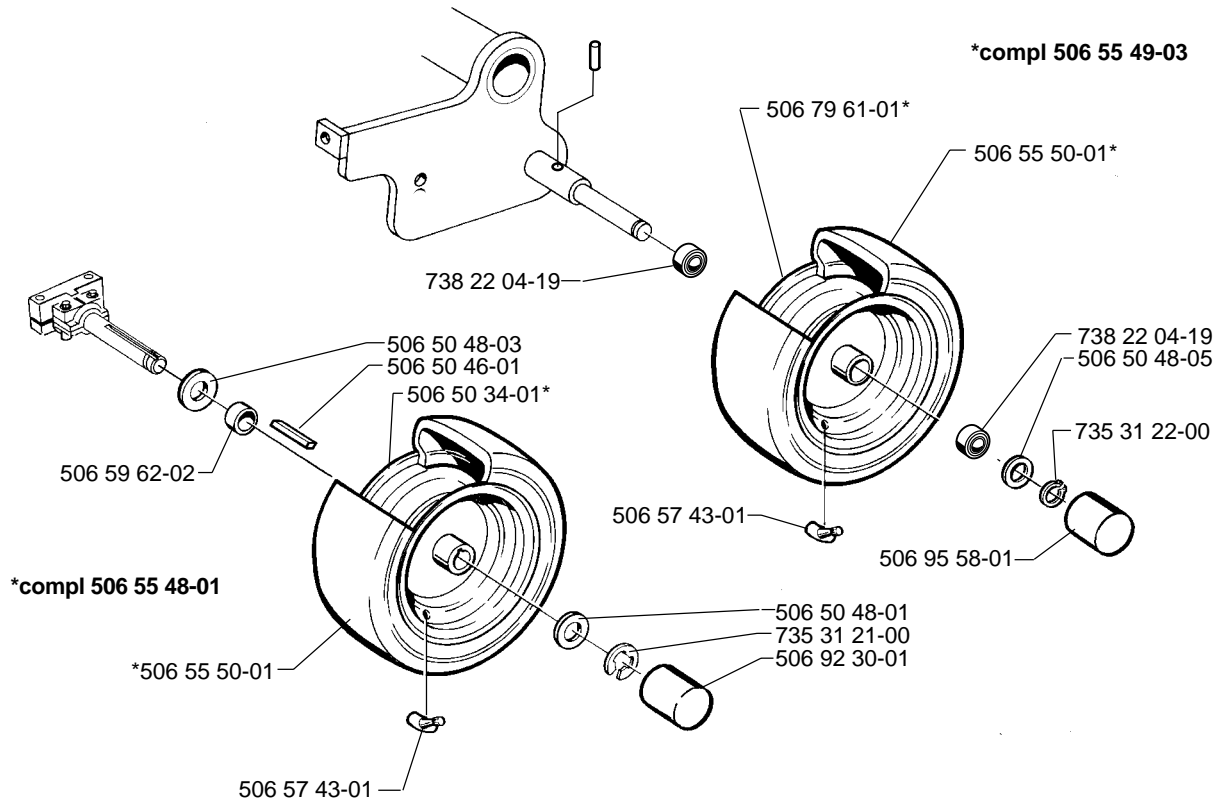

L

M

P

Leverans endast som reservdel
Delivery as spare part only
Nur als Ersatzteil lieferbar
Livrabl seulement comme pièce de rechange
Solo como repuesto
Zasilá se jenom jako náhradni díl

xxx xx xx-xx = New part