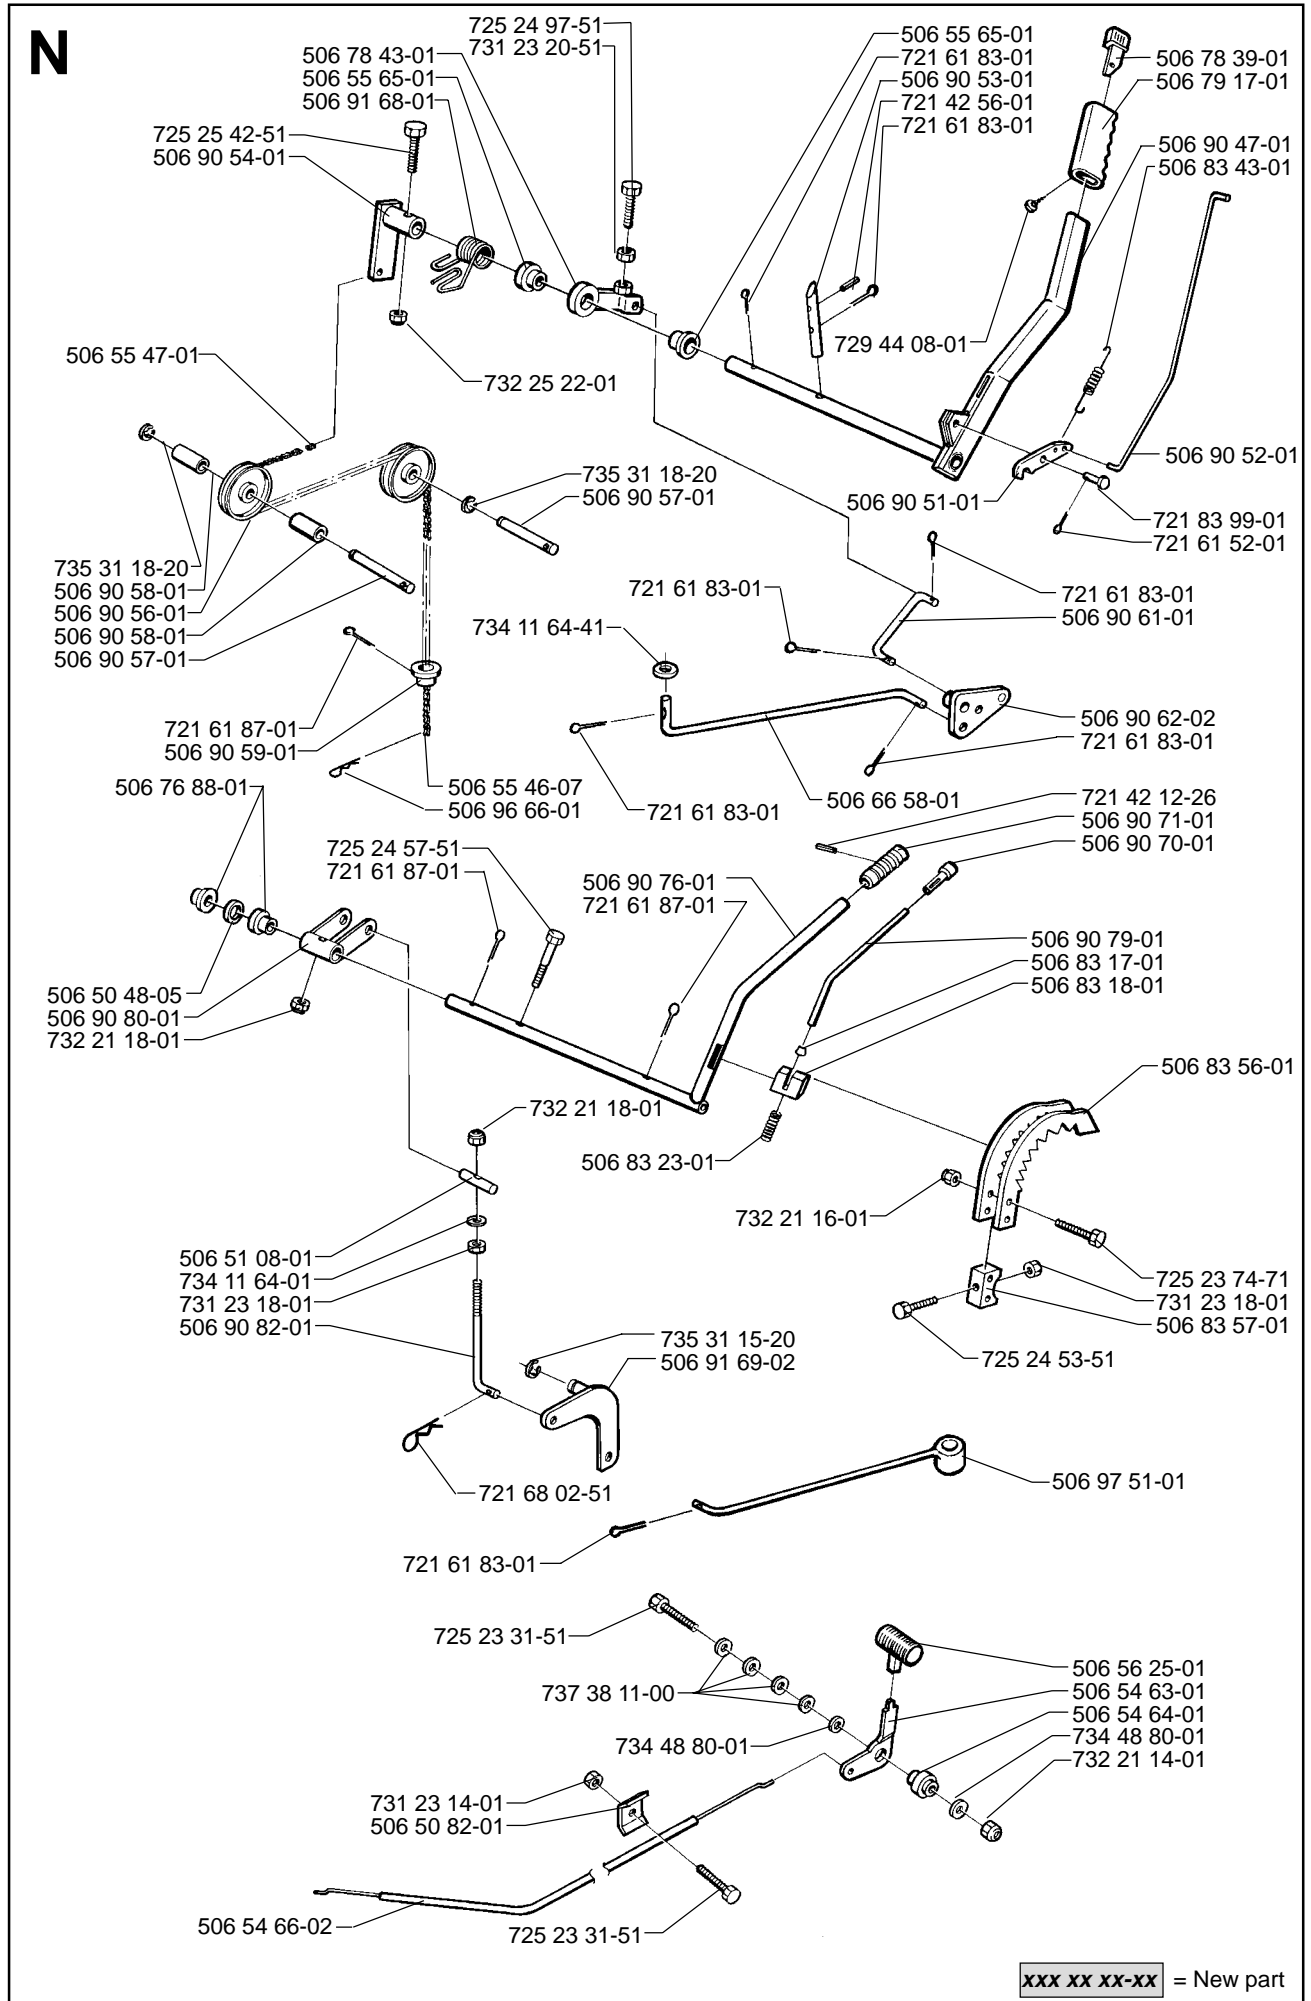

xxx xx xx-xx = New part