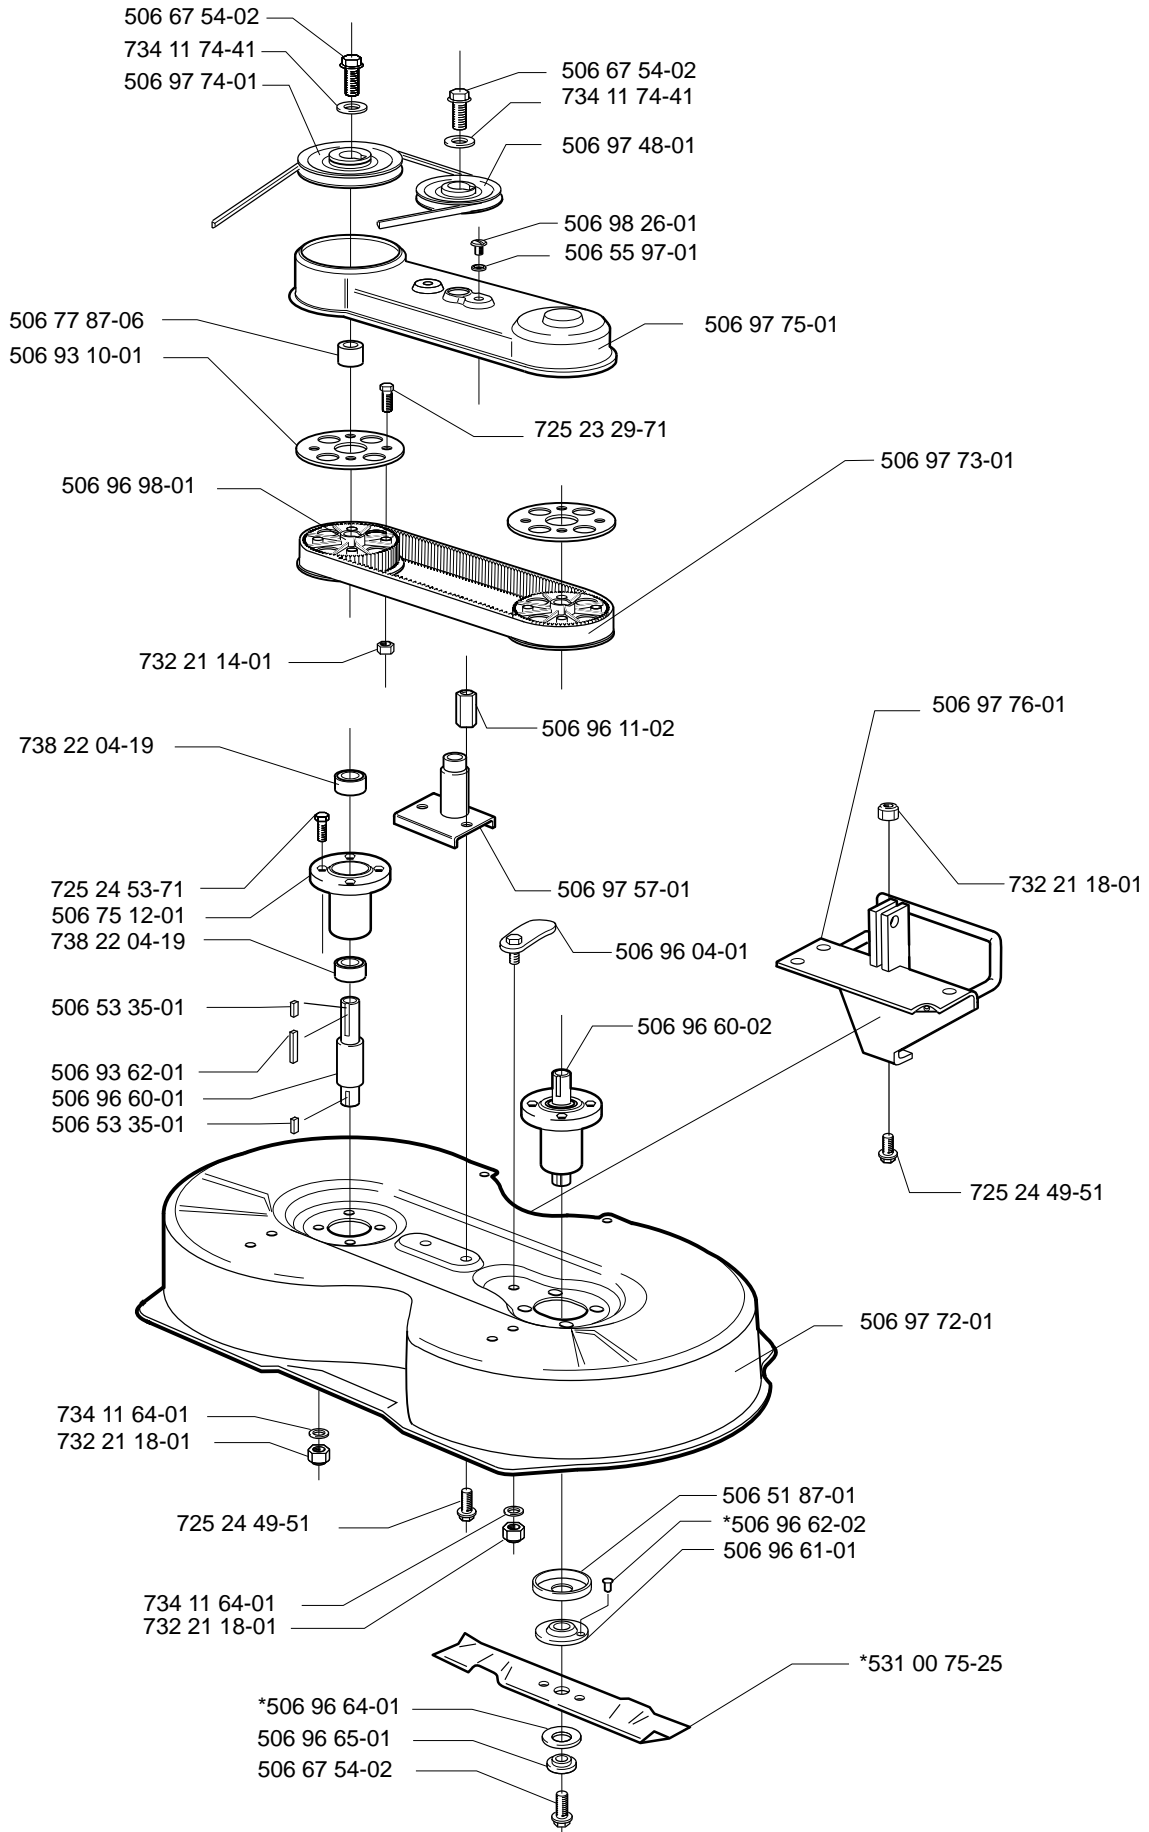

Reservdelar

106 25 74-63

A

B

*compl 506 98 46-02

XXX XX XX-XX = New part

D 15,5 hp B & S Diamond plus

xxx xx xx-xx = New part

C

xxx xx xx-xx = New part

K

X BioClip 90

xxx xx xx-xx = New part

T Rear 97, BioClip 103

V Side 97

xxx xx xx-xx = New part

Side 97

xxx xx xx-xx = New part

S

*compl 506 75 11-07 (a)
*compl 506 75 11-06 (b)

BioClip 103

(a) = Yttre. Outer. Exterieur. Äusser. Ulko.
(b) = Mitten. Center. Centre. Zentrum. Keski.

xxx xx xx-xx = New part

Y BioClip 90

xxx xx xx-xx = New part