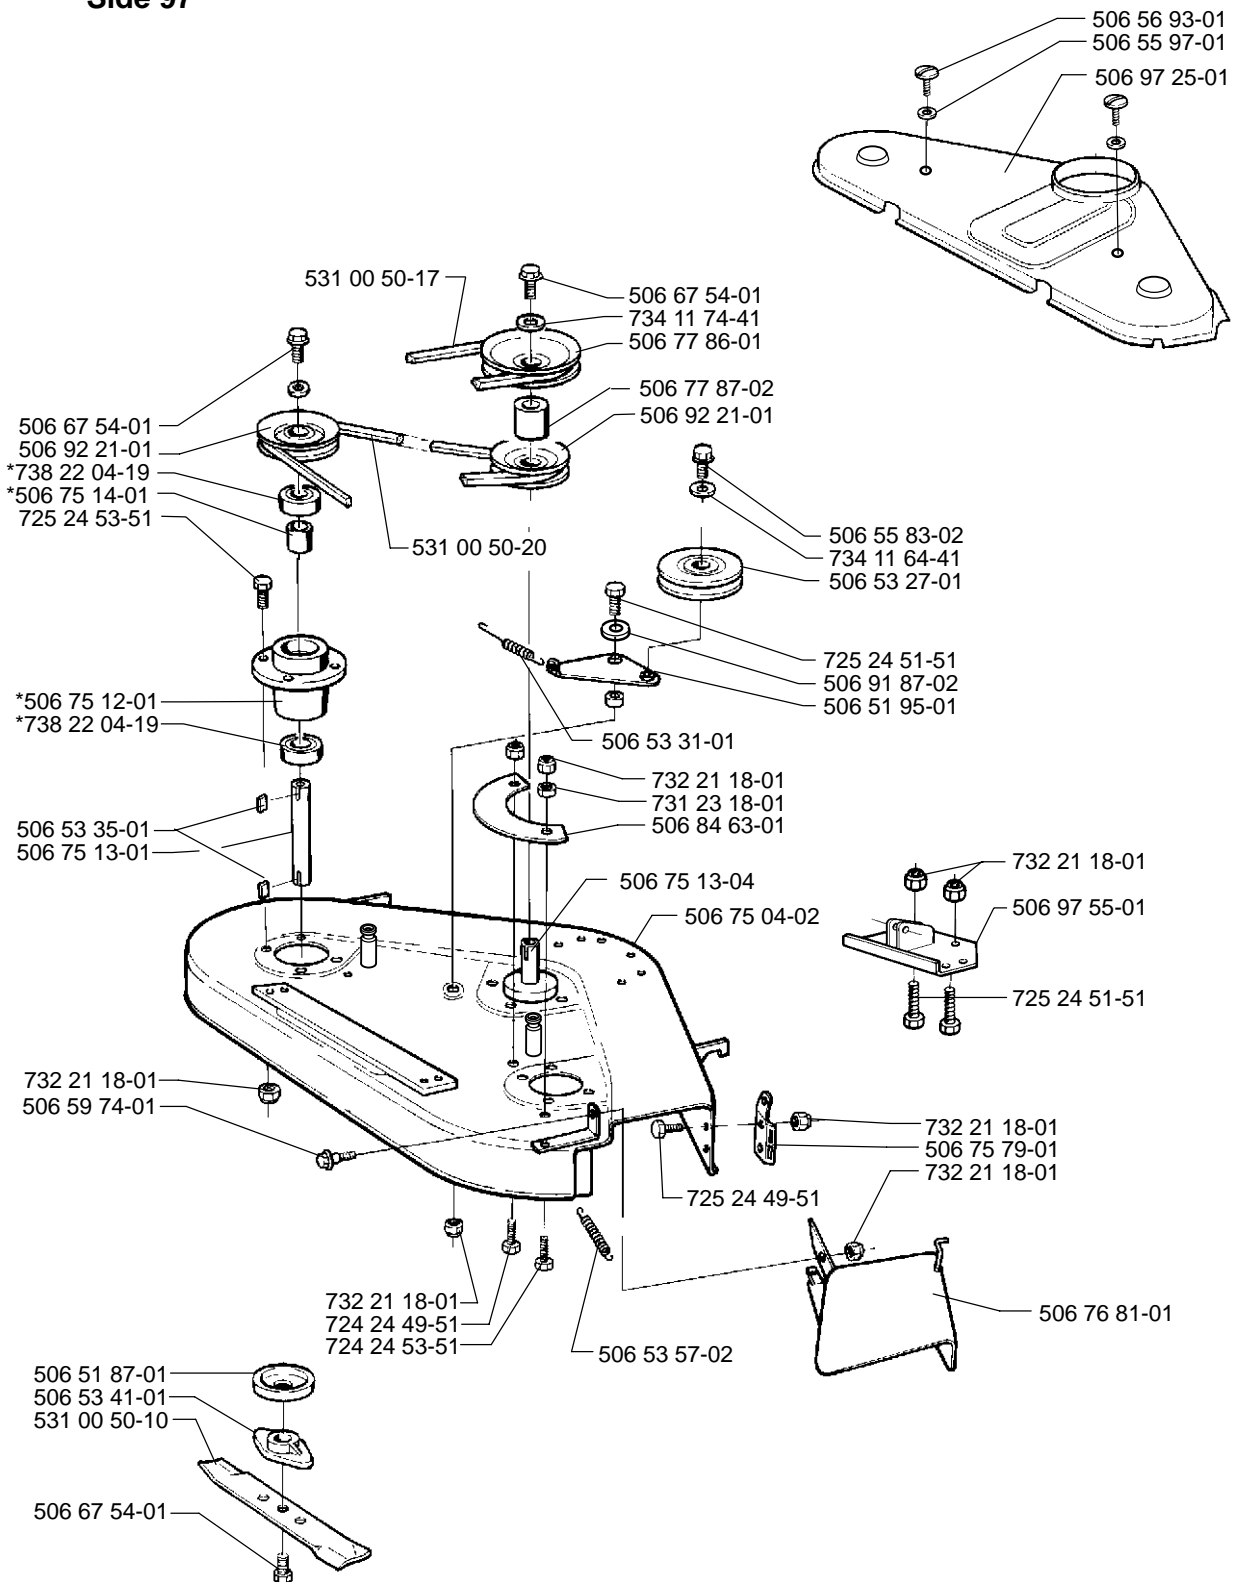

Reservdelar

106 25 74-63

A

B

*compl 506 98 46-02

XXX XX XX-XX = New part

D 15,5 hp B & S Diamond plus

xxx xx xx-xx = New part

C

xxx xx xx-xx = New part

K

X BioClip 90

xxx xx xx-xx = New part

T Rear 97, BioClip 103

V Side 97

xxx xx xx-xx = New part

Side 97

xxx xx xx-xx = New part

S

*compl 506 75 11-07 (a)
*compl 506 75 11-06 (b)

BioClip 103

(a) = Yttre. Outer. Exterieur. Äusser. Ulko.
(b) = Mitten. Center. Centre. Zentrum. Keski.

xxx xx xx-xx = New part

Y BioClip 90

xxx xx xx-xx = New part