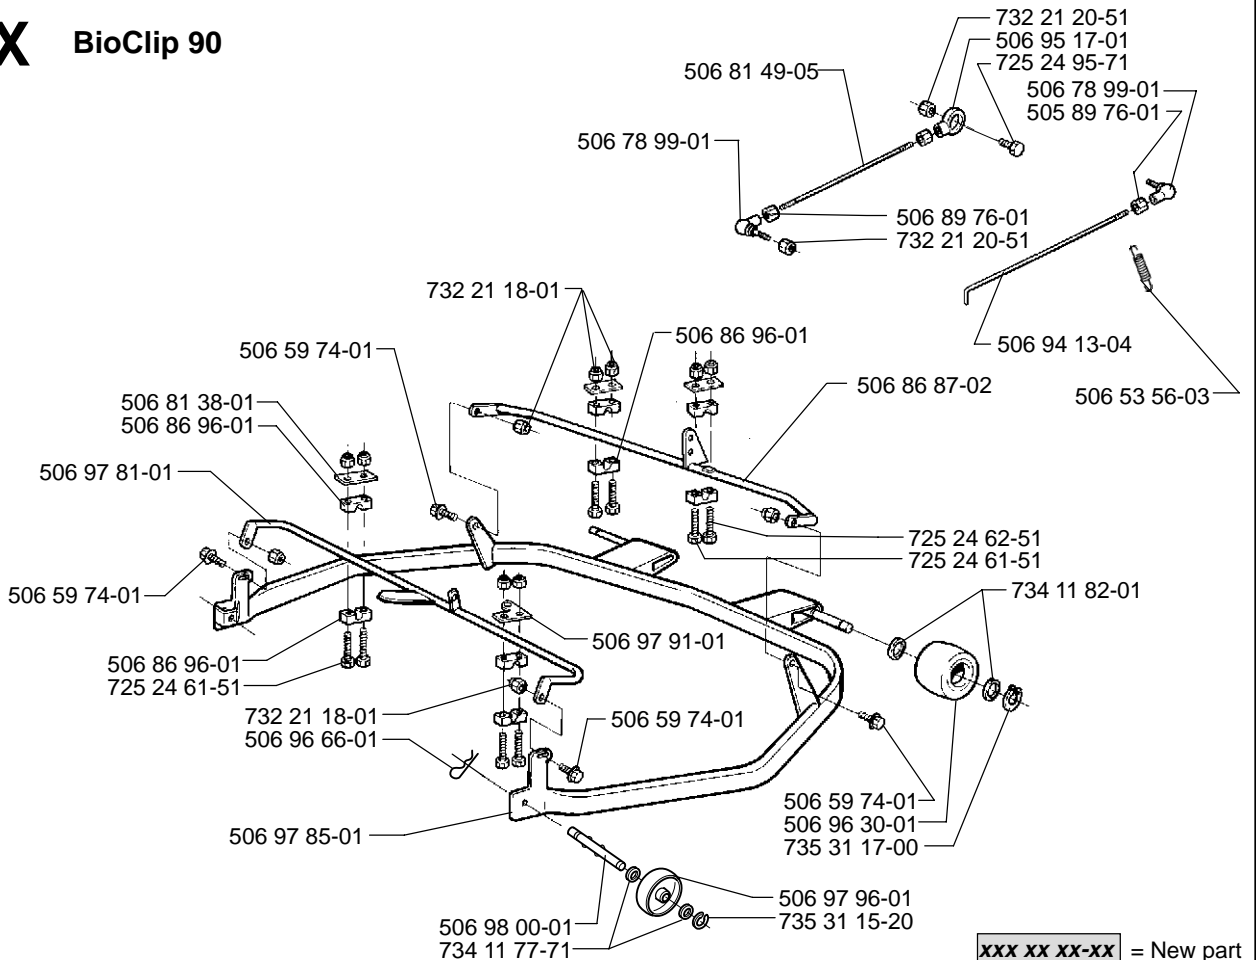

Reservdelar

106 25 74-63

A

B

*compl 506 98 46-02

XXX XX XX-XX = New part

D 15,5 hp B & S Diamond plus

xxx xx xx-xx = New part

C

xxx xx xx-xx = New part

K

X BioClip 90

xxx xx xx-xx = New part

T Rear 97, BioClip 103

V Side 97

xxx xx xx-xx = New part

Y BioClip 90

xxx xx xx-xx = New part