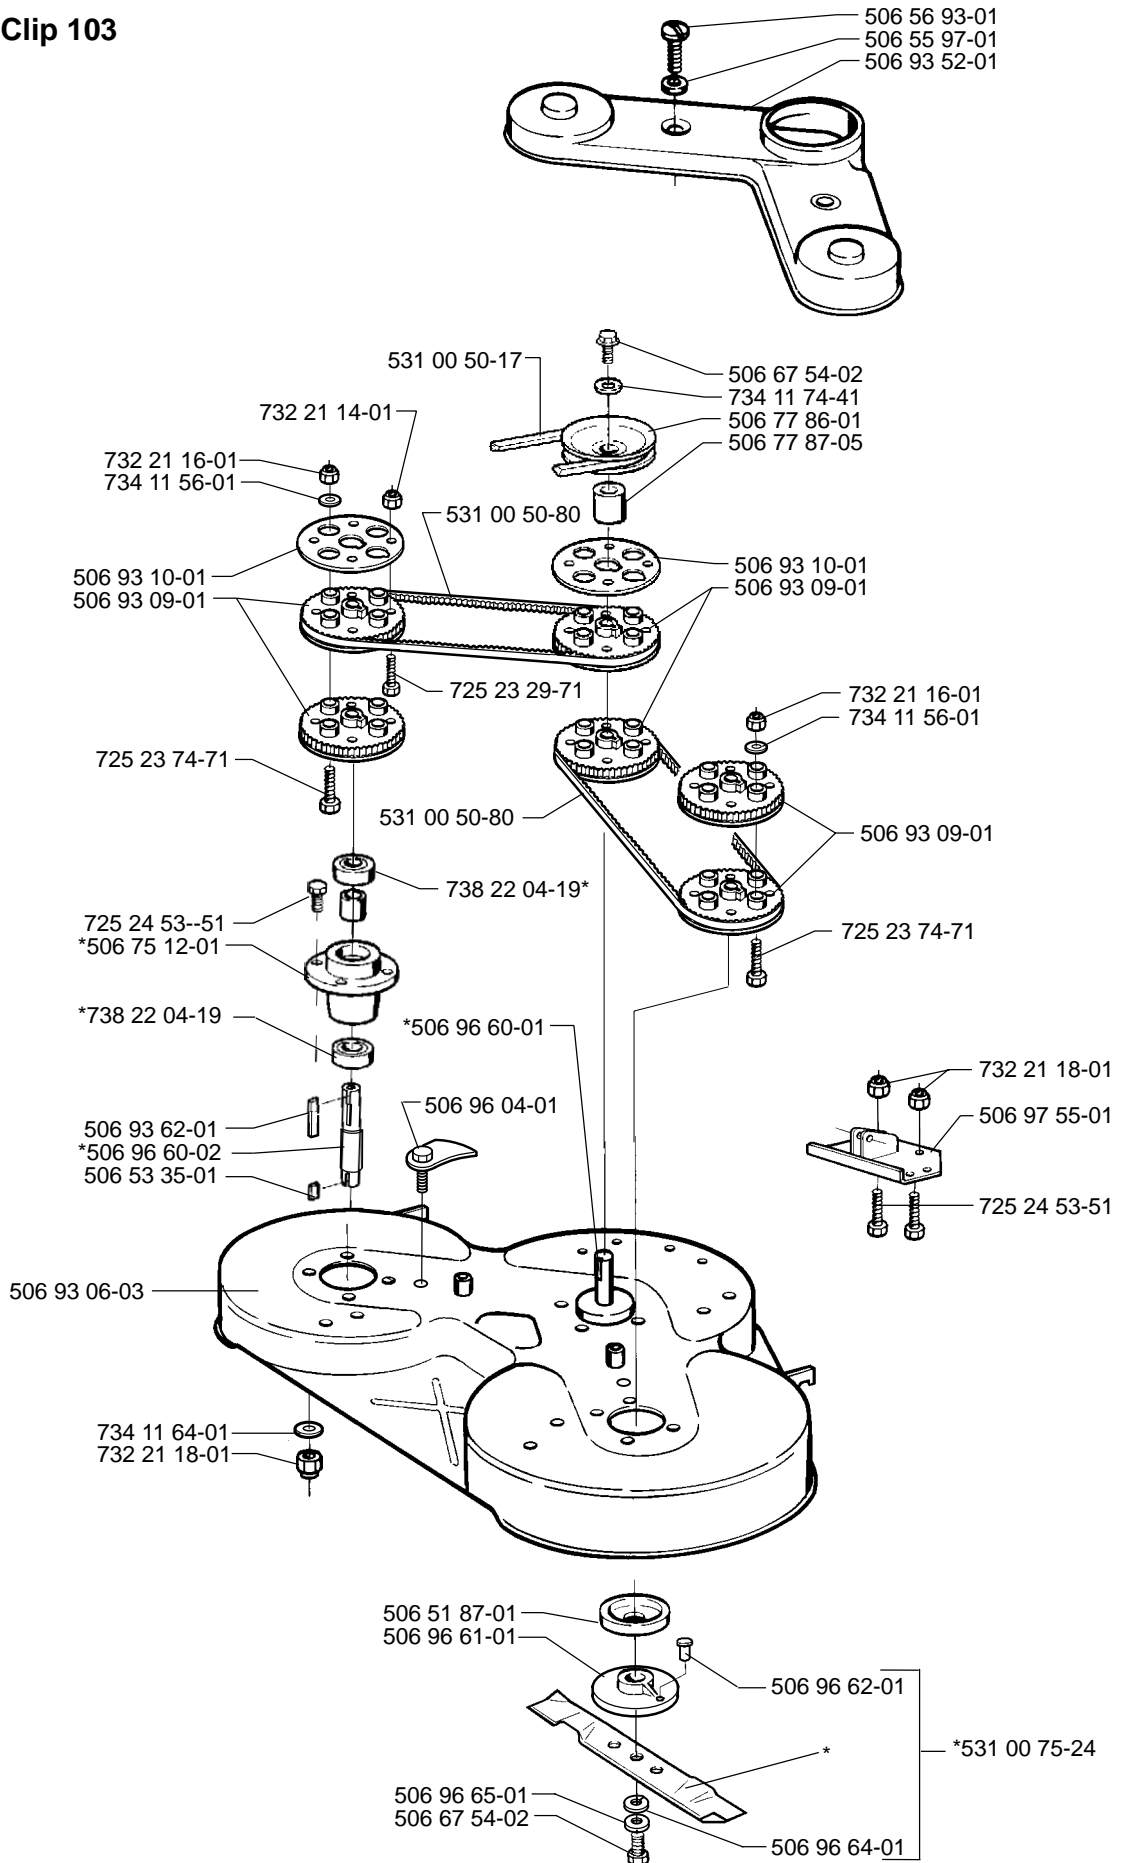

Reservdelar

106 25 74-63

A

B

*compl 506 98 46-02

XXX XX XX-XX = New part

D 15,5 hp B & S Diamond plus

xxx xx xx-xx = New part

C

xxx xx xx-xx = New part

K

X BioClip 90

xxx xx xx-xx = New part

T Rear 97, BioClip 103

V Side 97

xxx xx xx-xx = New part

Side 97

xxx xx xx-xx = New part

S

*compl 506 75 11-07 (a)
*compl 506 75 11-06 (b)

BioClip 103

(a) = Yttre. Outer. Exterieur. Äusser. Ulko.
(b) = Mitten. Center. Centre. Zentrum. Keski.

xxx xx xx-xx = New part

Y BioClip 90

xxx xx xx-xx = New part