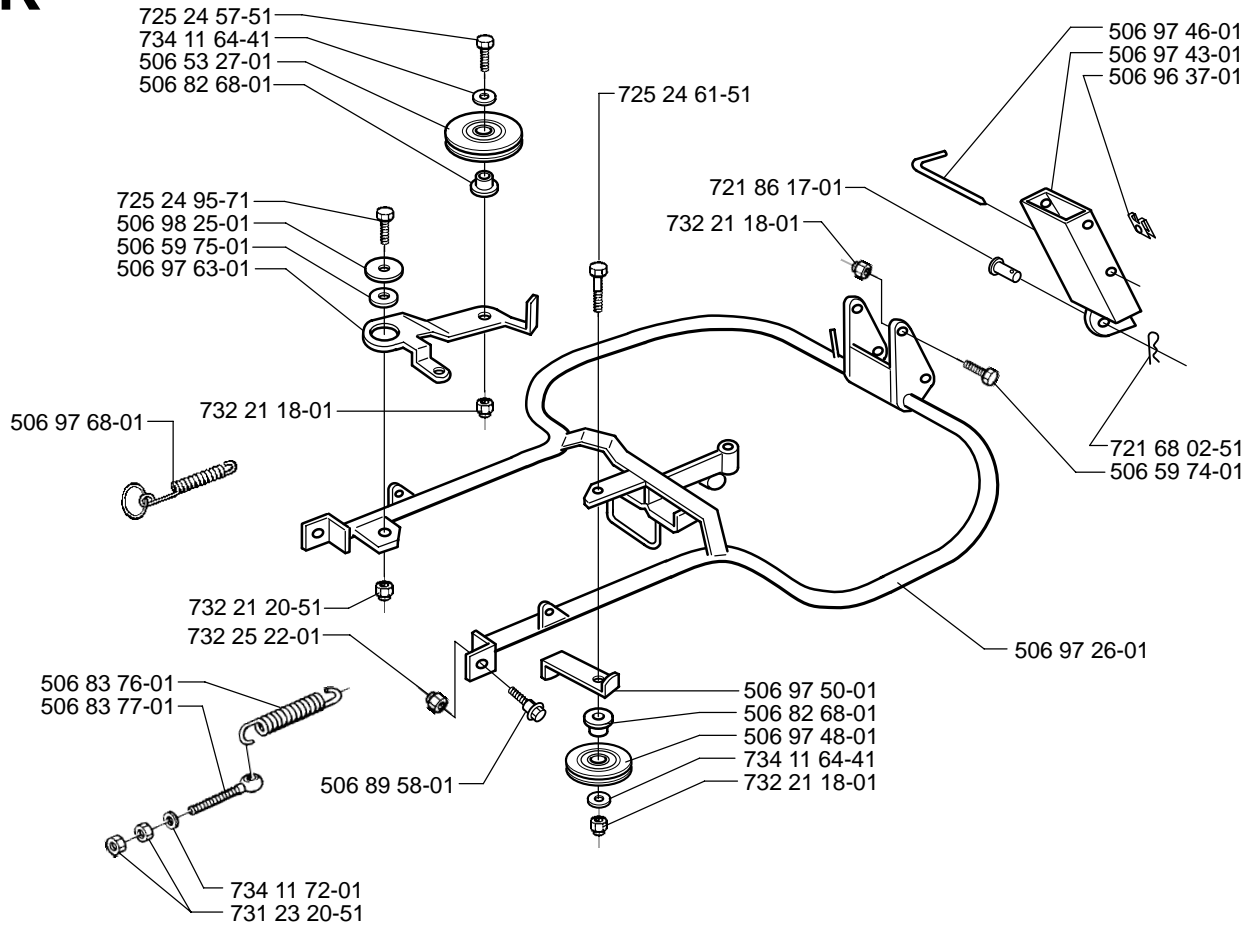

Reservdelar

106 25 74-63

A

B

*compl 506 98 46-02

XXX XX XX-XX = New part

D 15,5 hp B & S Diamond plus

xxx xx xx-xx = New part

C

xxx xx xx-xx = New part

K

X BioClip 90

xxx xx xx-xx = New part

T Rear 97, BioClip 103

V Side 97

xxx xx xx-xx = New part

Side 97

xxx xx xx-xx = New part

S

*compl 506 75 11-07 (a)
*compl 506 75 11-06 (b)

BioClip 103

(a) = Yttre. Outer. Exterieur. Äusser. Ulko.
(b) = Mitten. Center. Centre. Zentrum. Keski.

xxx xx xx-xx = New part

Y BioClip 90

xxx xx xx-xx = New part