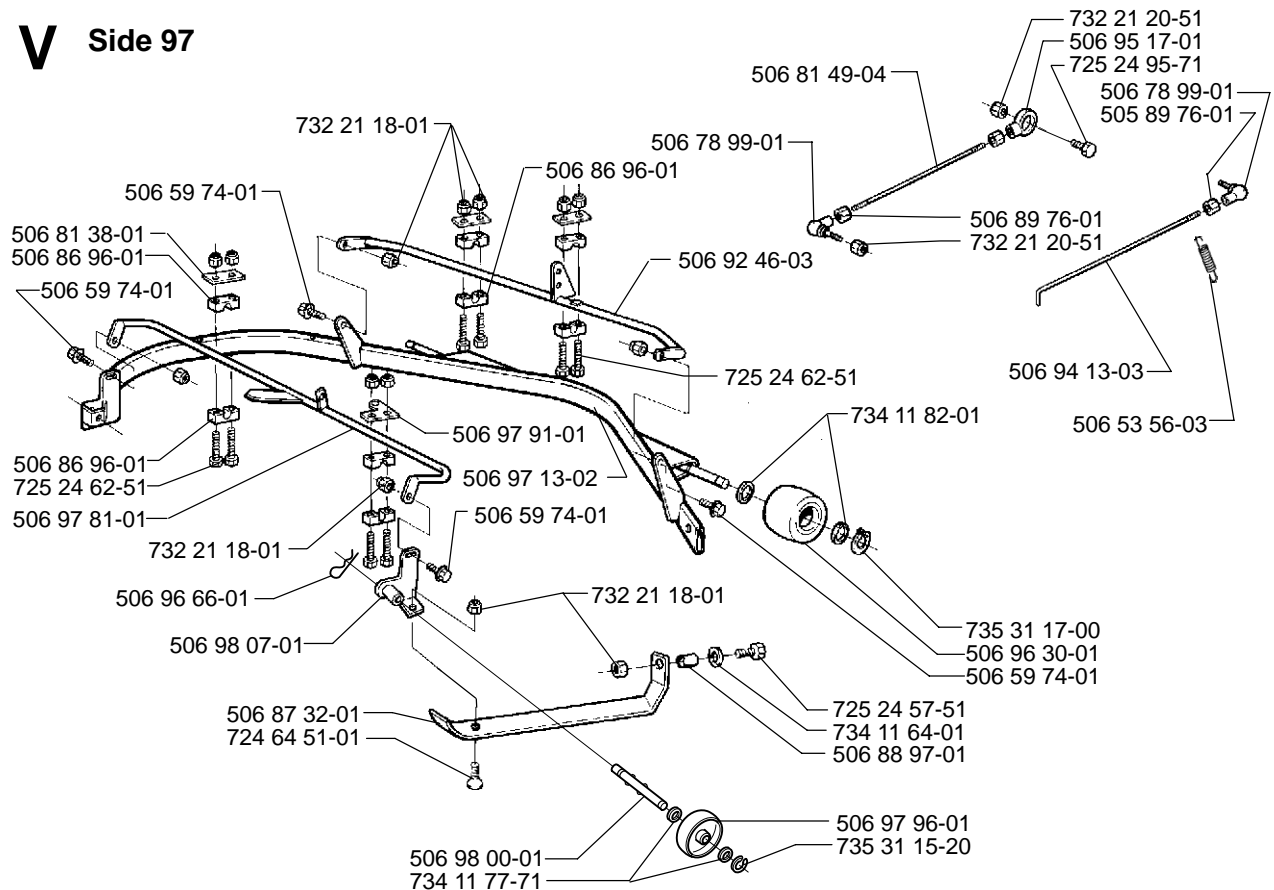

Reservdelar

106 25 74-63

A

B

*compl 506 98 46-02

XXX XX XX-XX = New part

D 15,5 hp B & S Diamond plus

xxx xx xx-xx = New part

C

xxx xx xx-xx = New part

K

X BioClip 90

xxx xx xx-xx = New part

T Rear 97, BioClip 103

V Side 97

xxx xx xx-xx = New part

Y BioClip 90

xxx xx xx-xx = New part