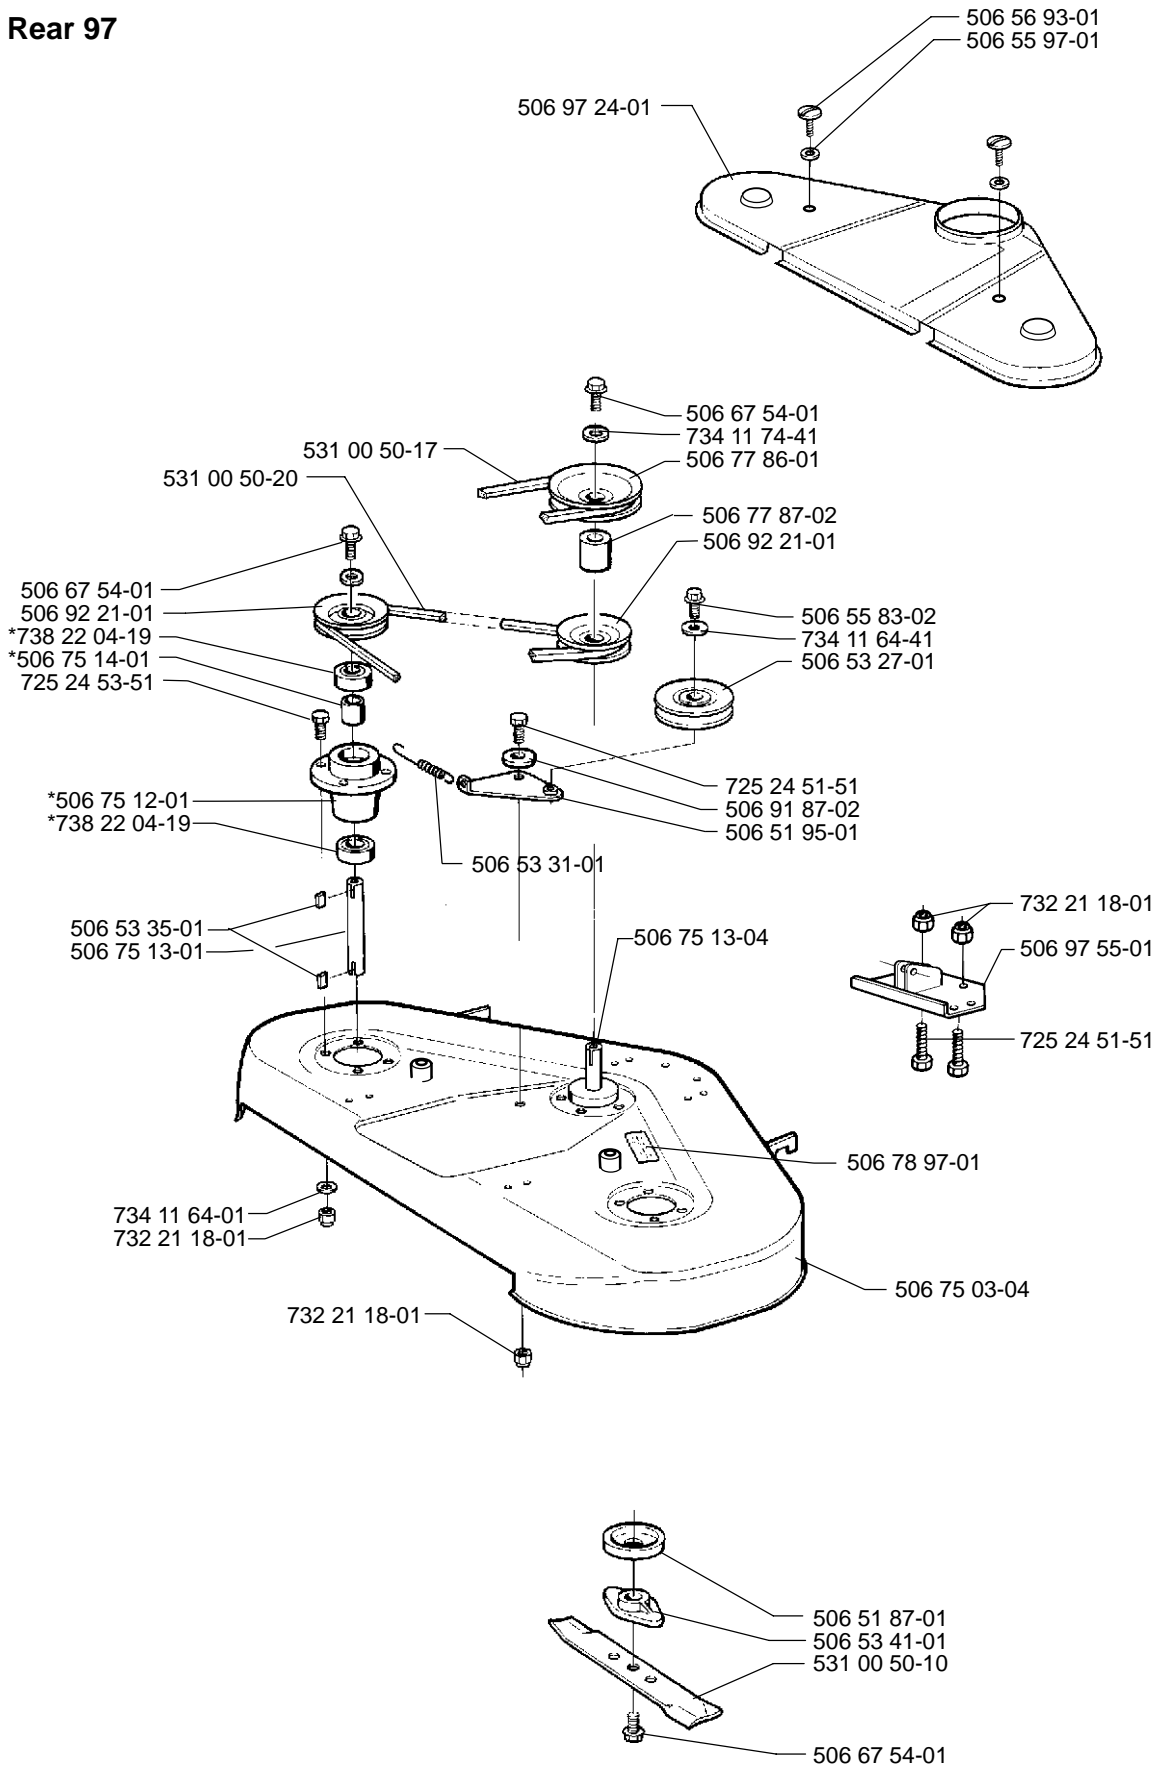

J *compl 506 75 11-01 Yttre. Outer. Exterior. Äusser. Ulko.
*compl 506 75 11-04 Mitten. Centre. Centre. Zentrum. Keski.

Rear 97

xxx xx xx-xx = New part