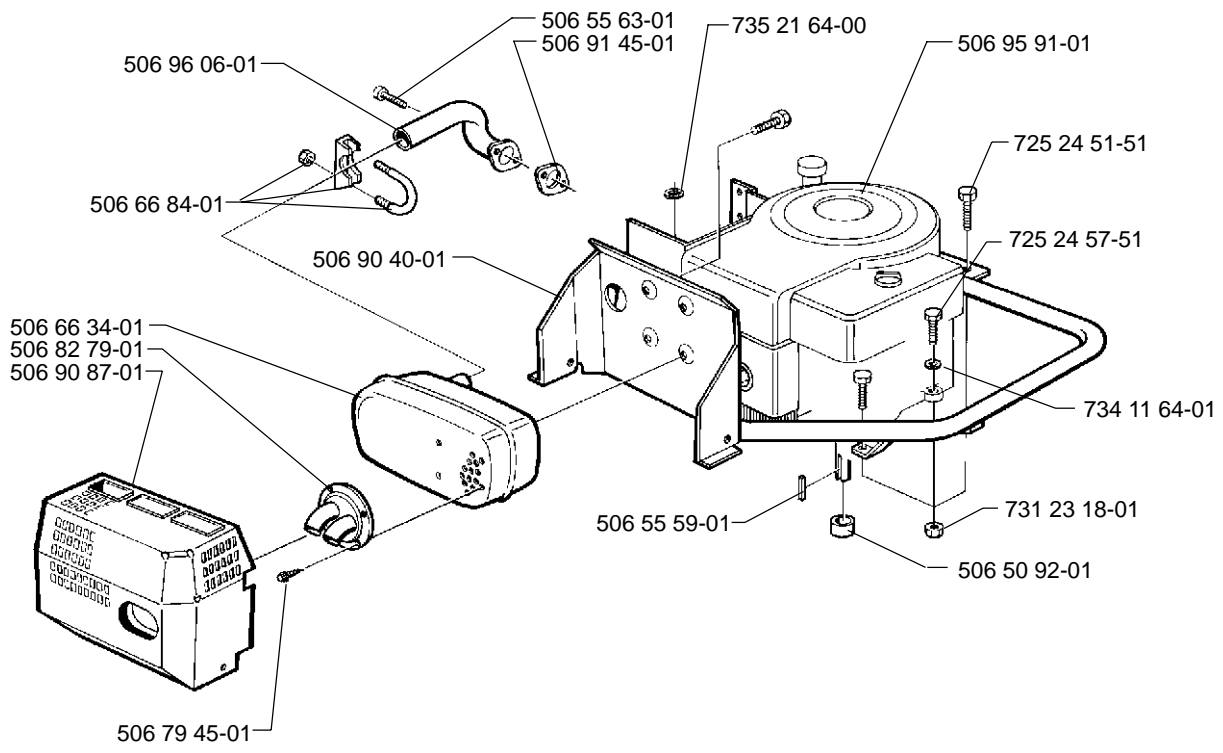

Reservdelar

106 25 74-63

A

B

*compl 506 98 46-02

XXX XX XX-XX = New part

D 15,5 hp B & S Diamond plus

xxx xx xx-xx = New part

C

xxx xx xx-xx = New part

K

X BioClip 90

xxx xx xx-xx = New part

T Rear 97, BioClip 103

V Side 97

xxx xx xx-xx = New part

Y BioClip 90

xxx xx xx-xx = New part