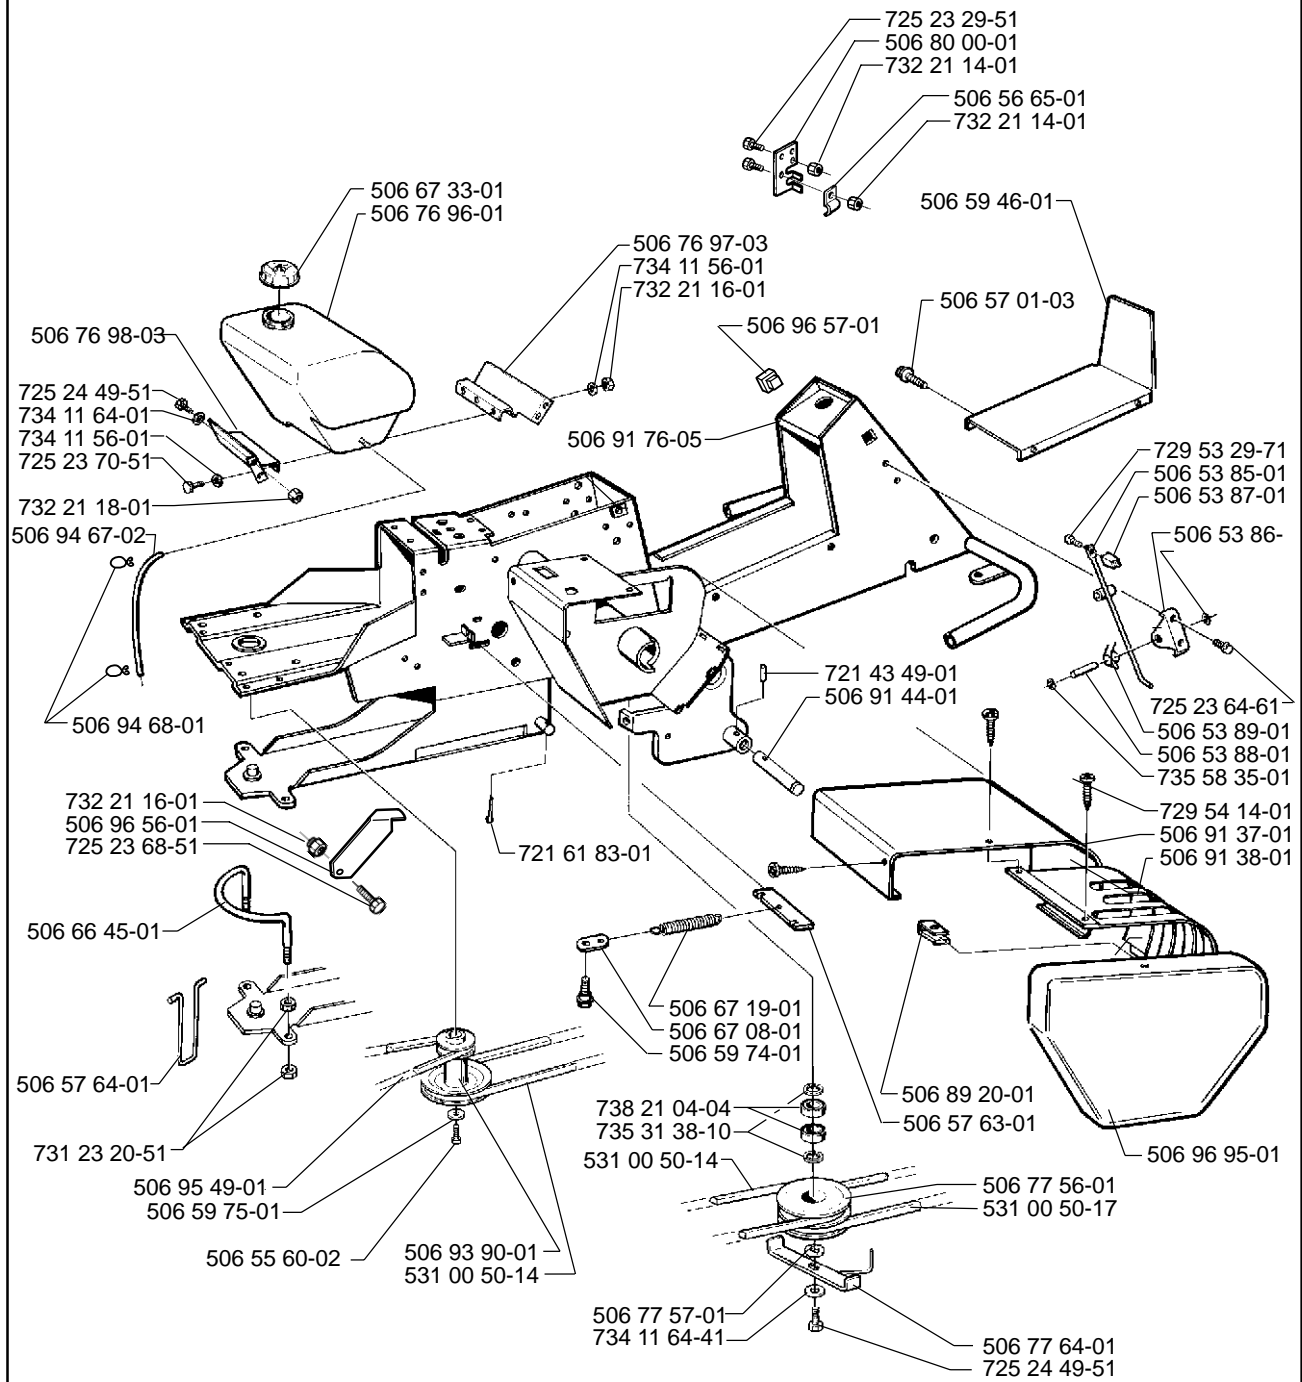

E

xxx xx xx-xx = New part