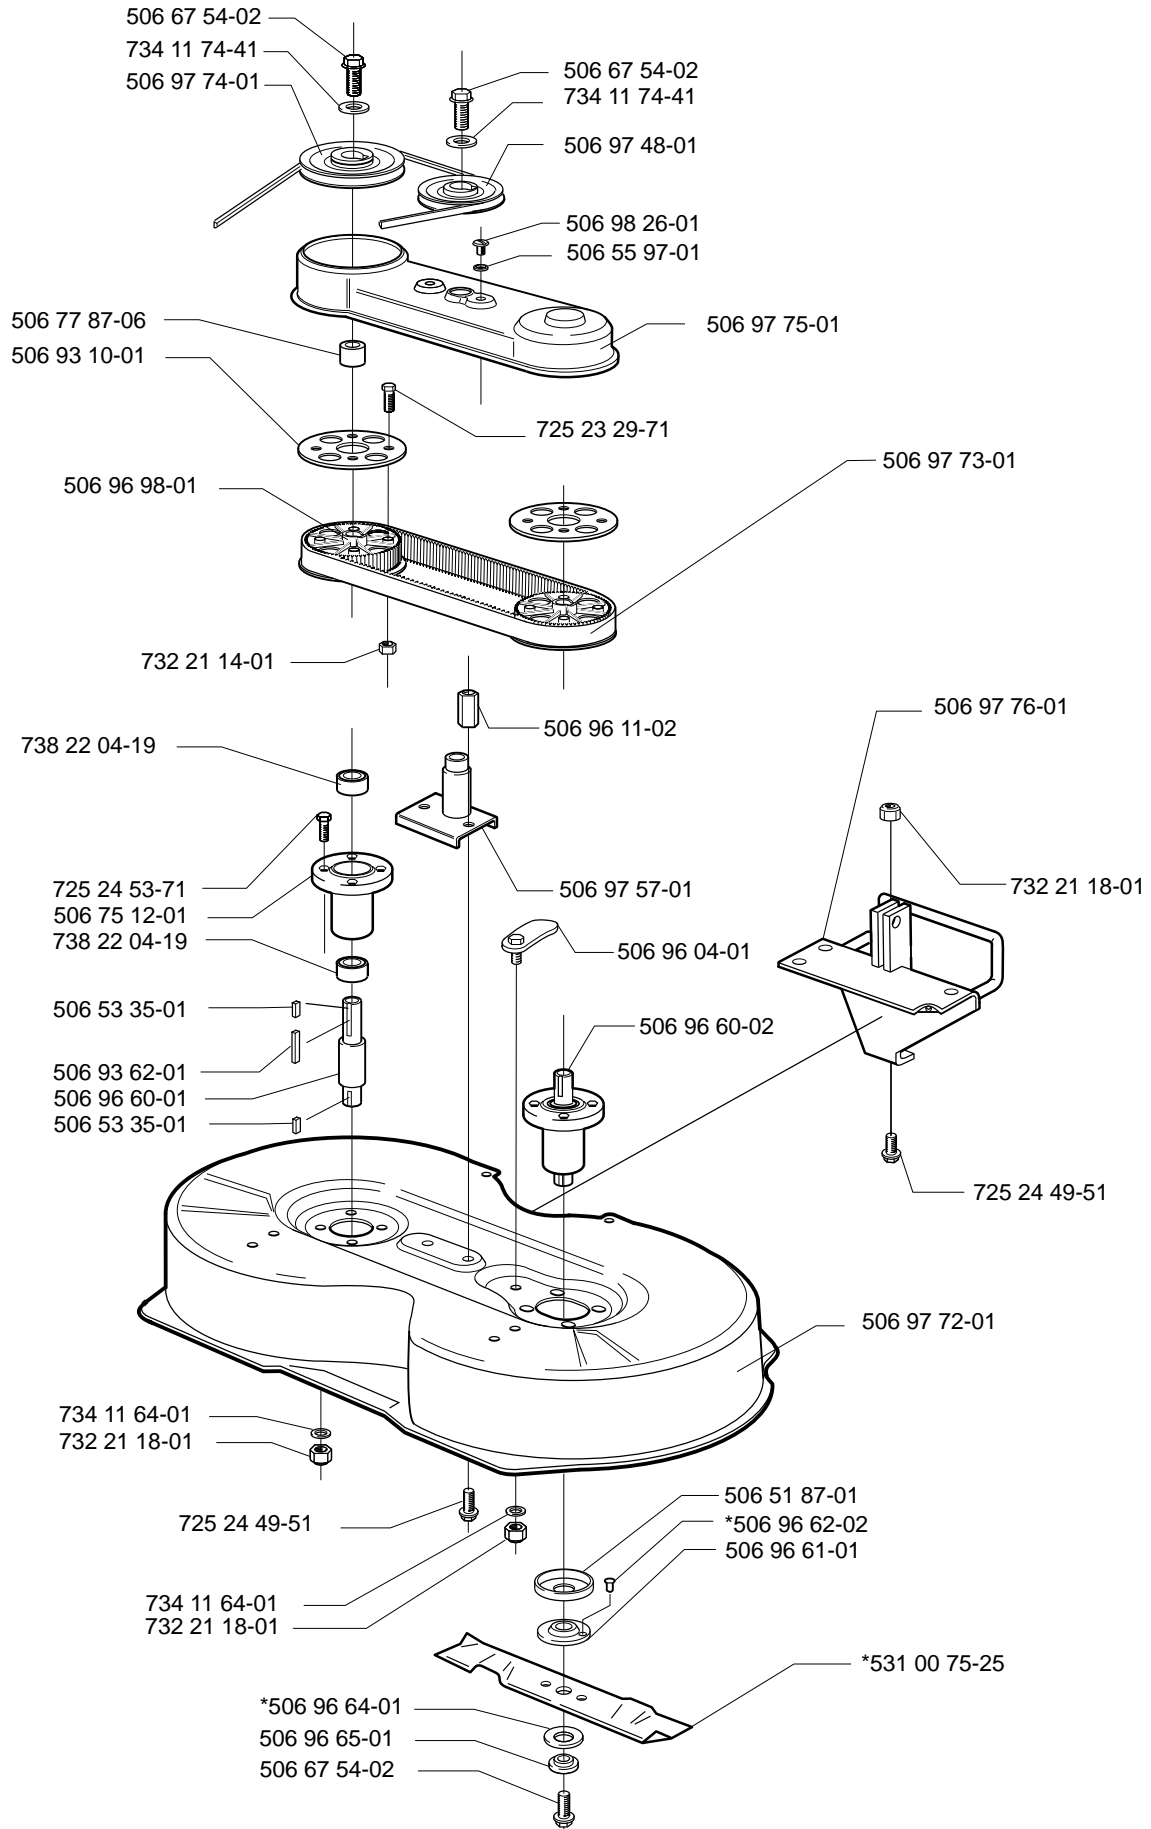

106 25 74-62

A

B

*compl 506 98 46-02

XXX XX XX-XX = New part

D 15,5 hp B & S Diamond plus

xxx xx xx-xx = New part

E

X BioClip 90

xxx xx xx-xx = New part

T Rear 97, BioClip 103

V Side 97

xxx xx xx-xx = New part

J *compl 506 75 11-01 Yttre. Outer. Exterior. Äusser. Ulko.
 *compl 506 75 11-04 Mitten. Centre. Centre. Zentrum. Keski.

Rear 97

xxx xx xx-xx = New part

U

*compl 506 75 11-01 Yttre. Outer. Exterior. Äusser. Ulko.
 *compl 506 75 11-04 Mitten. Centre. Centre. Zentrum. Keski.

Side 97

xxx xx xx-xx = New part

S

*compl 506 75 11-07 (a)
*compl 506 75 11-06 (b)

BioClip 103

(a) = Yttre. Outer. Exterieur. Äusser. Ulko.
(b) = Mitten. Center. Centre. Zentrum. Keski.

xxx xx xx-xx = New part

Y BioClip 90

xxx xx xx-xx = New part