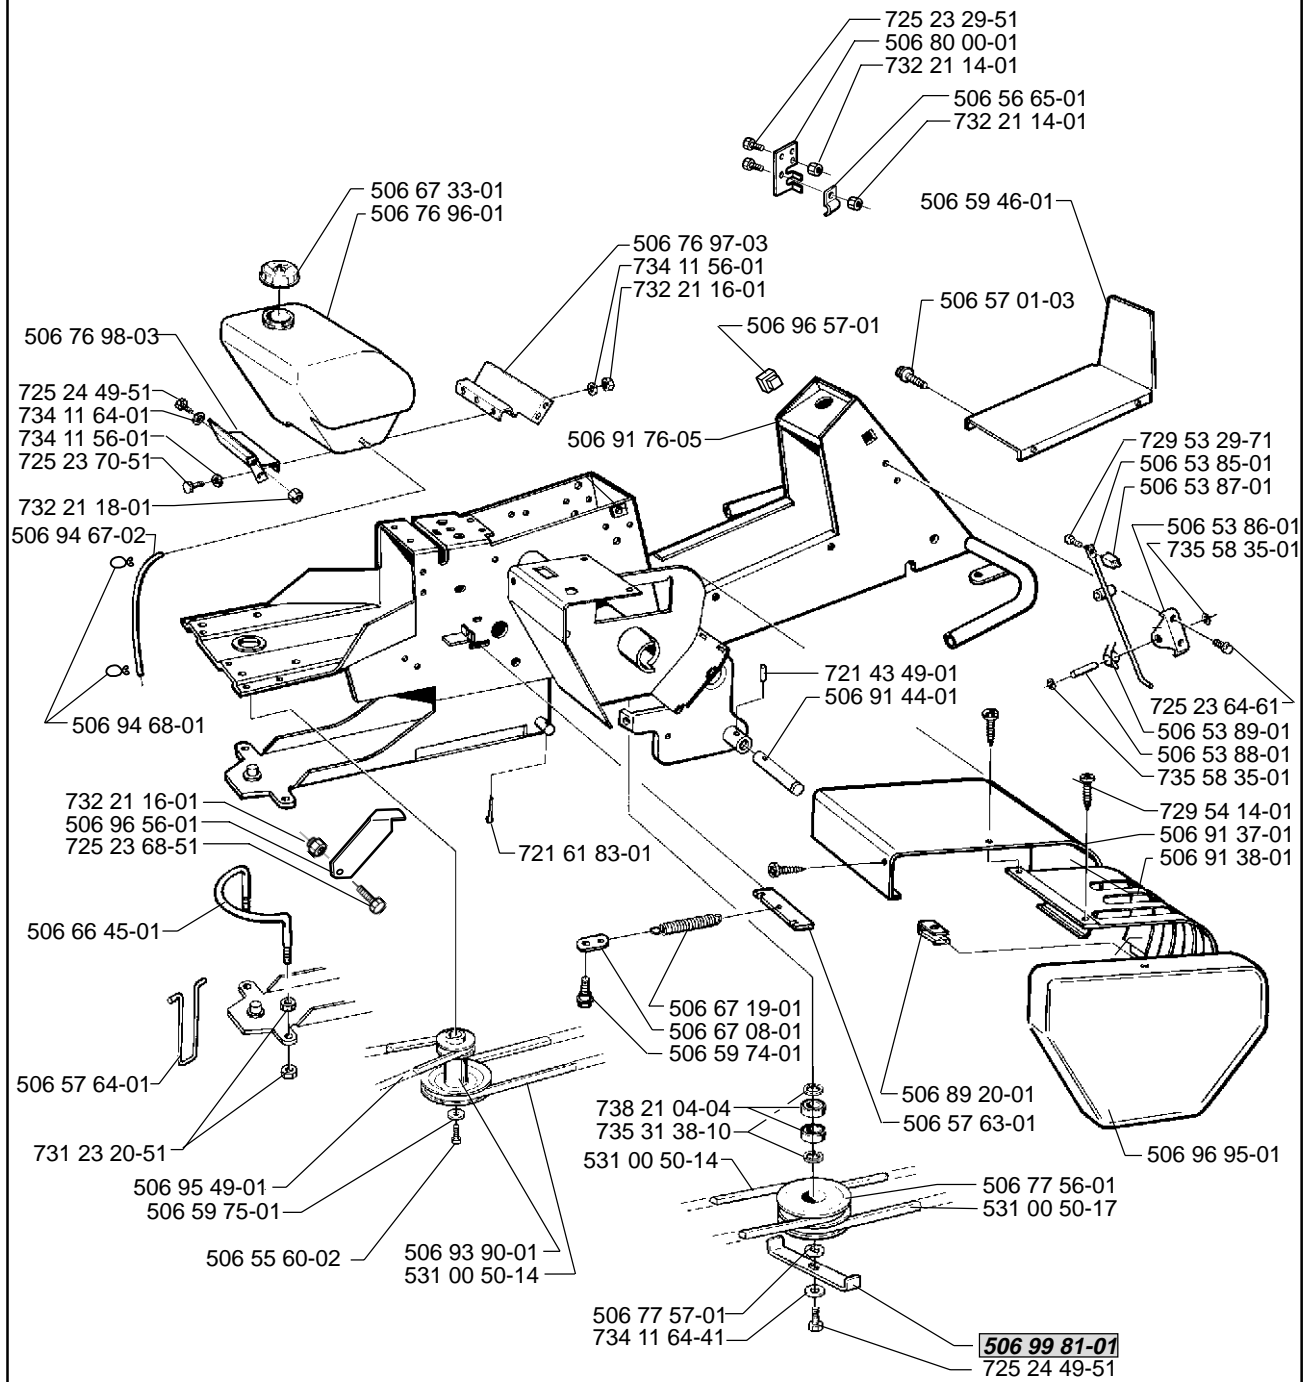

For Husqvarna Parts Call 606-678-9623 or 606-561-4983

IPL, Rider 16 H, 2000-02, 106 25 74-62

Rider 16 H (Non-USA)

Spare parts	Replaces	
Ersatzteile	Ersetzt	
Pièces détachées	Remplace	
Reserve onderdelen	Vervangt	
Repuestos	Reemplaza	
Reservdelar	Ersätter	106 25 74-61

106 25 74-62

A

B

*compl 506 98 46-02

XXX XX XX-XX = New part

D 15,5 hp B & S Diamond plus

xxx xx xx-xx = New part

E

xxx xx xx-xx = New part

G

F

H

XXX XX XX-XX = New part

C

xxx xx xx-xx = New part

K

X BioClip 90

xxx xx xx-xx = New part

T Rear 97, BioClip 103

V Side 97

xxx xx xx-xx = New part

J *compl 506 75 11-01 Yttre. Outer. Exterior. Äusser. Ulko.
 *compl 506 75 11-04 Mitten. Centre. Centre. Zentrum. Keski.