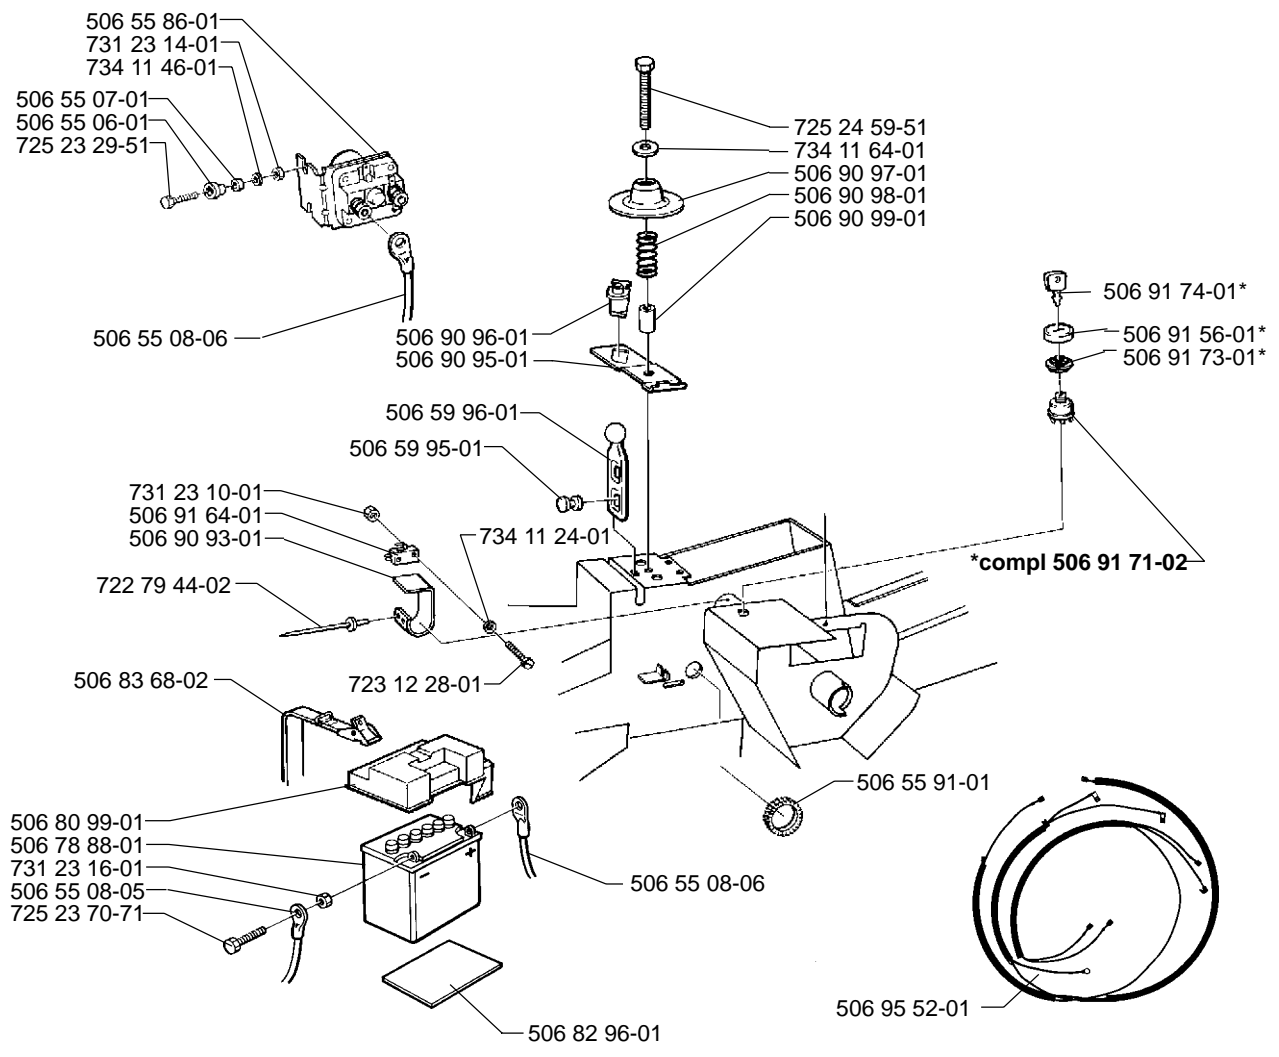

C

xxx xx xx-xx = New part