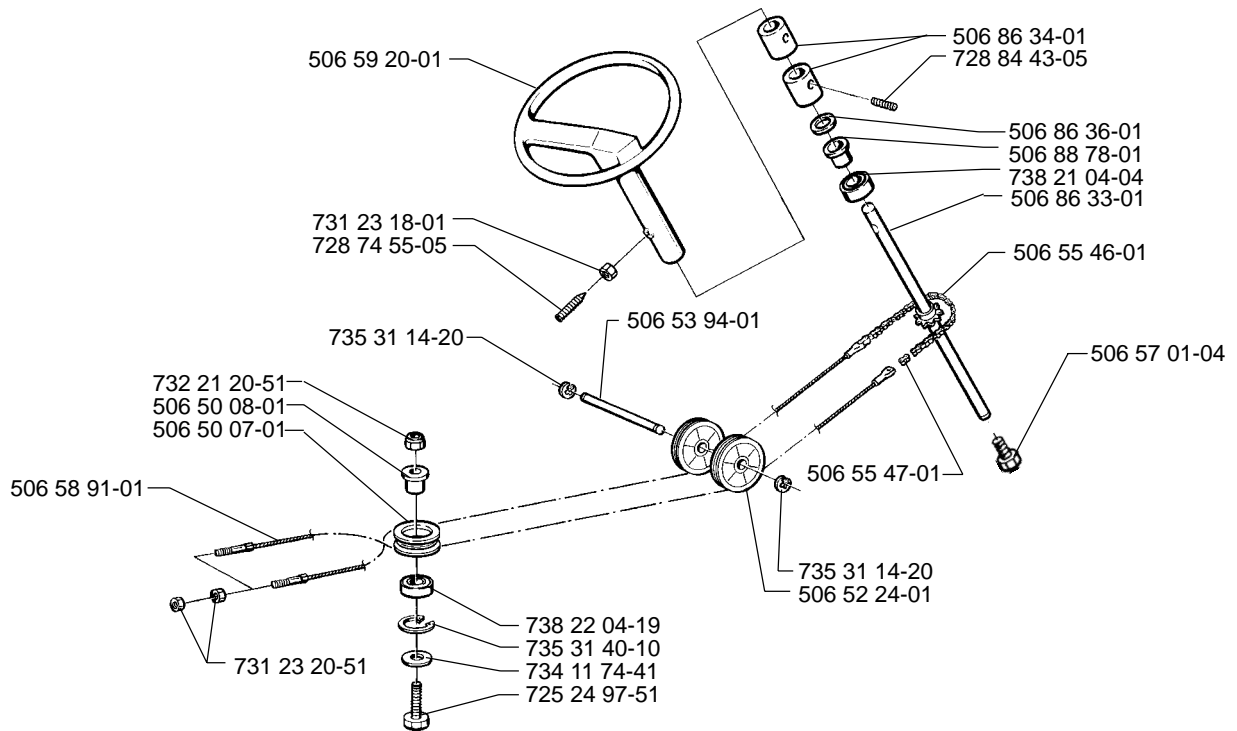

For Husqvarna Parts Call 606-678-9623 or 606-561-4983

IPL, Rider 16 H, 2000-02, 106 25 74-62

Rider 16 H (Non-USA)

Spare parts	Replaces	
Ersatzteile	Ersetzt	
Pièces détachées	Remplace	
Reserve onderdelen	Vervangt	
Repuestos	Reemplaza	
Reservdelar	Ersätter	106 25 74-61

106 25 74-62

A

B

*compl 506 98 46-02

XXX XX XX-XX = New part

D 15,5 hp B & S Diamond plus

xxx xx xx-xx = New part

E

xxx xx xx-xx = New part

G

F

H

XXX XX XX-XX = New part

C

xxx xx xx-xx = New part

K

X BioClip 90

xxx xx xx-xx = New part

T Rear 97, BioClip 103

V Side 97

xxx xx xx-xx = New part

J *compl 506 75 11-01 Yttre. Outer. Exterior. Äusser. Ulko.
 *compl 506 75 11-04 Mitten. Centre. Centre. Zentrum. Keski.