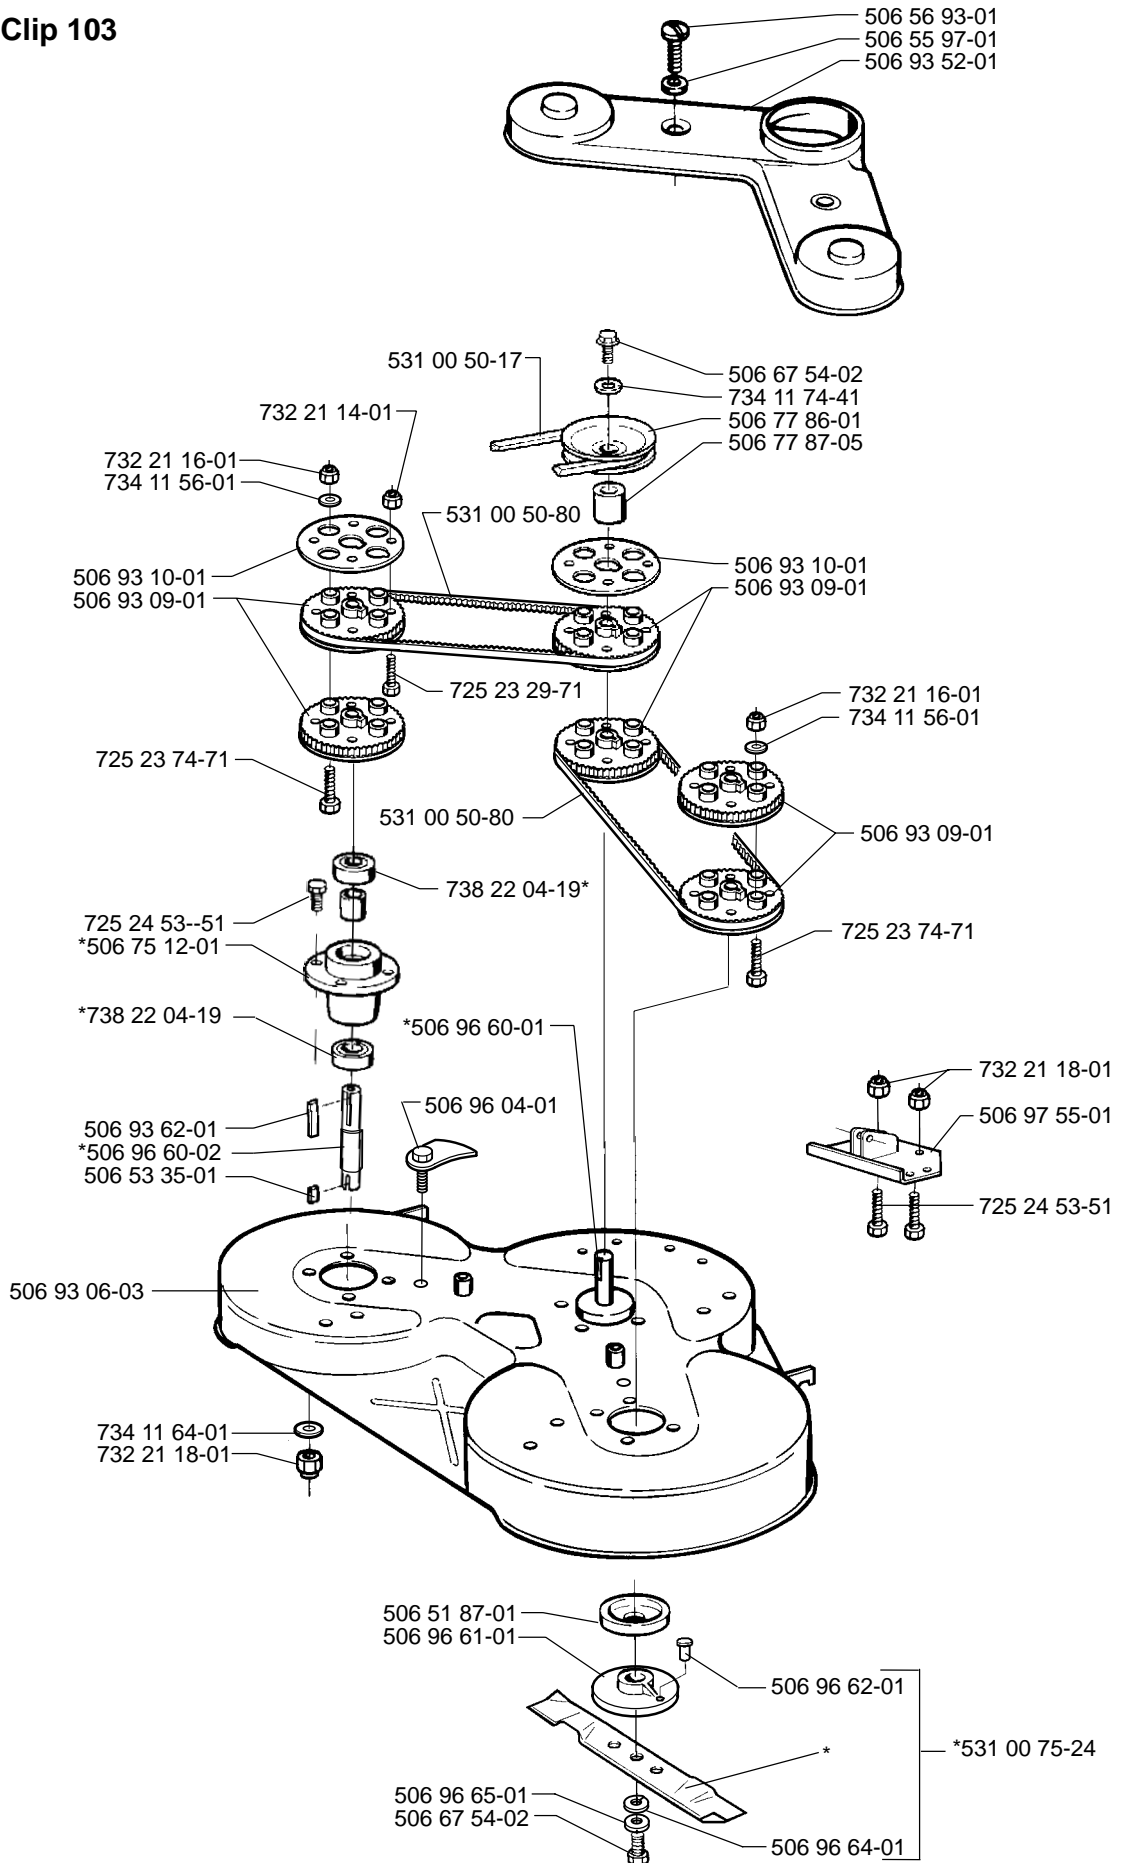

106 25 74-62

A

B

*compl 506 98 46-02

XXX XX XX-XX = New part

D 15,5 hp B & S Diamond plus

xxx xx xx-xx = New part

E

X BioClip 90

xxx xx xx-xx = New part

T Rear 97, BioClip 103

V Side 97

xxx xx xx-xx = New part

J *compl 506 75 11-01 Yttre. Outer. Exterior. Äusser. Ulko.
 *compl 506 75 11-04 Mitten. Centre. Centre. Zentrum. Keski.

Rear 97

xxx xx xx-xx = New part

U

*compl 506 75 11-01 Yttre. Outer. Exterior. Äusser. Ulko.
 *compl 506 75 11-04 Mitten. Centre. Centre. Zentrum. Keski.

Side 97

xxx xx xx-xx = New part

S

*compl 506 75 11-07 (a)
*compl 506 75 11-06 (b)

BioClip 103

(a) = Yttre. Outer. Exterieur. Äusser. Ulko.
(b) = Mitten. Center. Centre. Zentrum. Keski.

xxx xx xx-xx = New part

Y BioClip 90

xxx xx xx-xx = New part