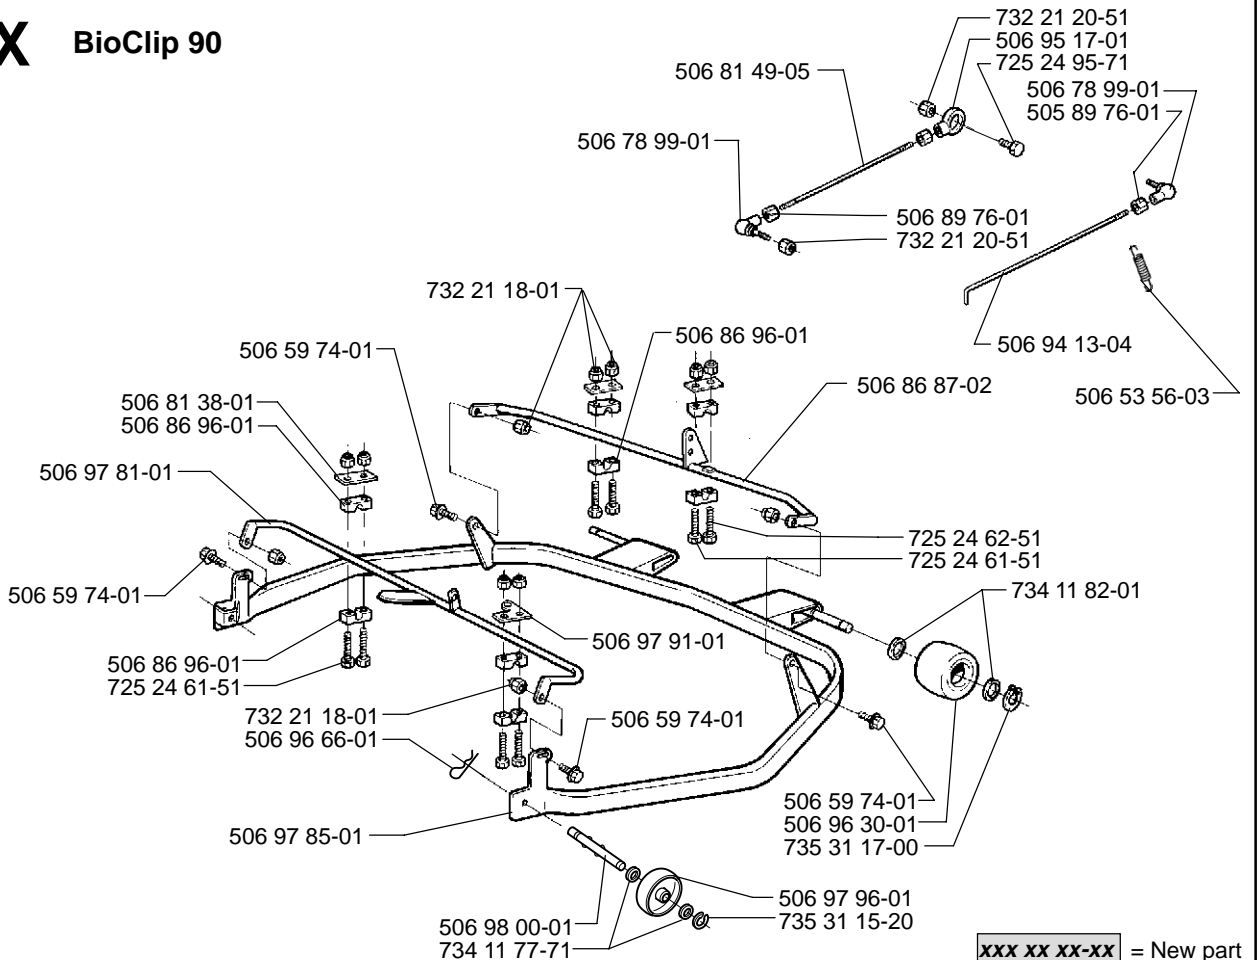

106 25 74-62

A

B

*compl 506 98 46-02

XXX XX XX-XX = New part

D 15,5 hp B & S Diamond plus

xxx xx xx-xx = New part

E

xxx xx xx-xx = New part

G

F

H

XXX XX XX-XX = New part

C

xxx xx xx-xx = New part

K

X BioClip 90

xxx xx xx-xx = New part

T Rear 97, BioClip 103

V Side 97

xxx xx xx-xx = New part

J *compl 506 75 11-01 Yttre. Outer. Exterior. Äusser. Ulko.
 *compl 506 75 11-04 Mitten. Centre. Centre. Zentrum. Keski.

Rear 97

xxx xx xx-xx = New part

U

*compl 506 75 11-01 Yttre. Outer. Exterior. Äusser. Ulko.
 *compl 506 75 11-04 Mitten. Centre. Centre. Zentrum. Keski.

Side 97

xxx xx xx-xx = New part

S

*compl 506 75 11-07 (a)
*compl 506 75 11-06 (b)