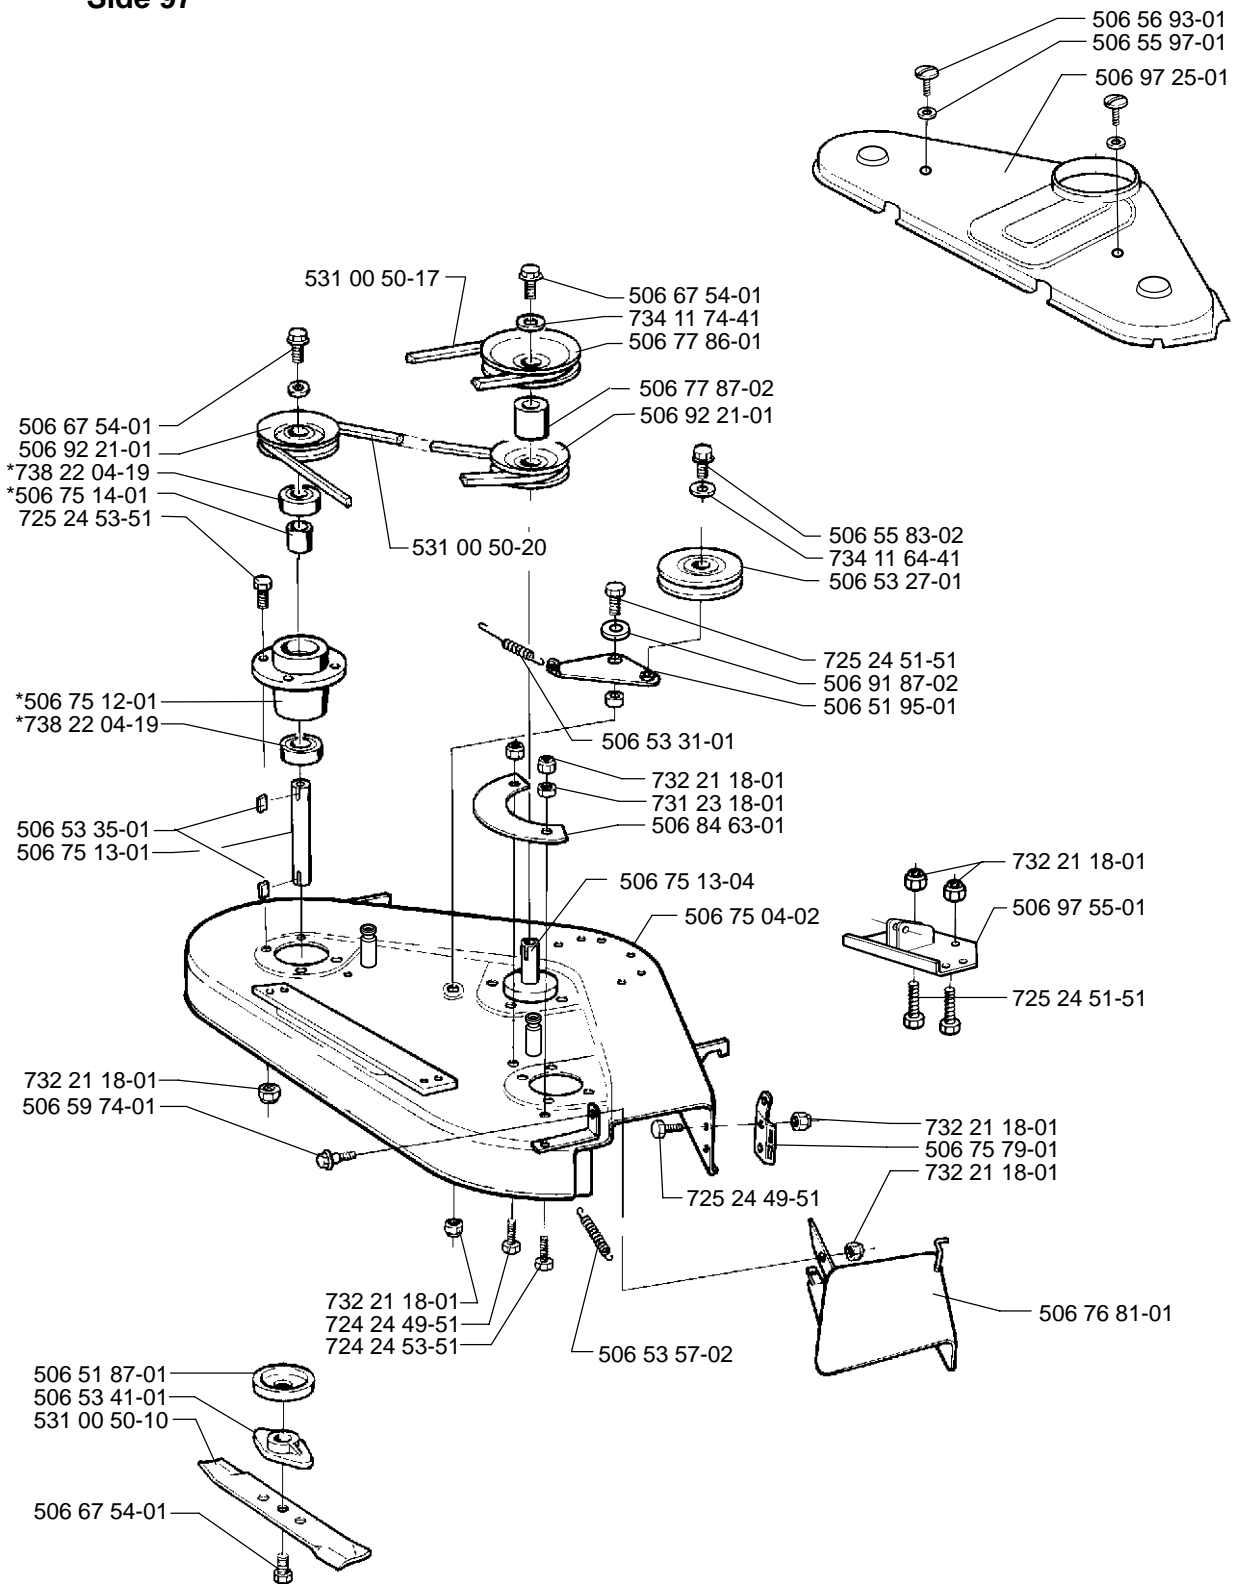

106 25 74-62

A

B

*compl 506 98 46-02

XXX XX XX-XX = New part

D 15,5 hp B & S Diamond plus

xxx xx xx-xx = New part

E

X BioClip 90

xxx xx xx-xx = New part

T Rear 97, BioClip 103

V Side 97

xxx xx xx-xx = New part

J *compl 506 75 11-01 Yttre. Outer. Exterior. Äusser. Ulko.
 *compl 506 75 11-04 Mitten. Centre. Centre. Zentrum. Keski.

Rear 97

xxx xx xx-xx = New part

U

*compl 506 75 11-01 Yttre. Outer. Exterior. Äusser. Ulko.
 *compl 506 75 11-04 Mitten. Centre. Centre. Zentrum. Keski.

Side 97

xxx xx xx-xx = New part

S

*compl 506 75 11-07 (a)
*compl 506 75 11-06 (b)

BioClip 103

(a) = Yttre. Outer. Exterieur. Äusser. Ulko.
(b) = Mitten. Center. Centre. Zentrum. Keski.

xxx xx xx-xx = New part

Y BioClip 90

xxx xx xx-xx = New part