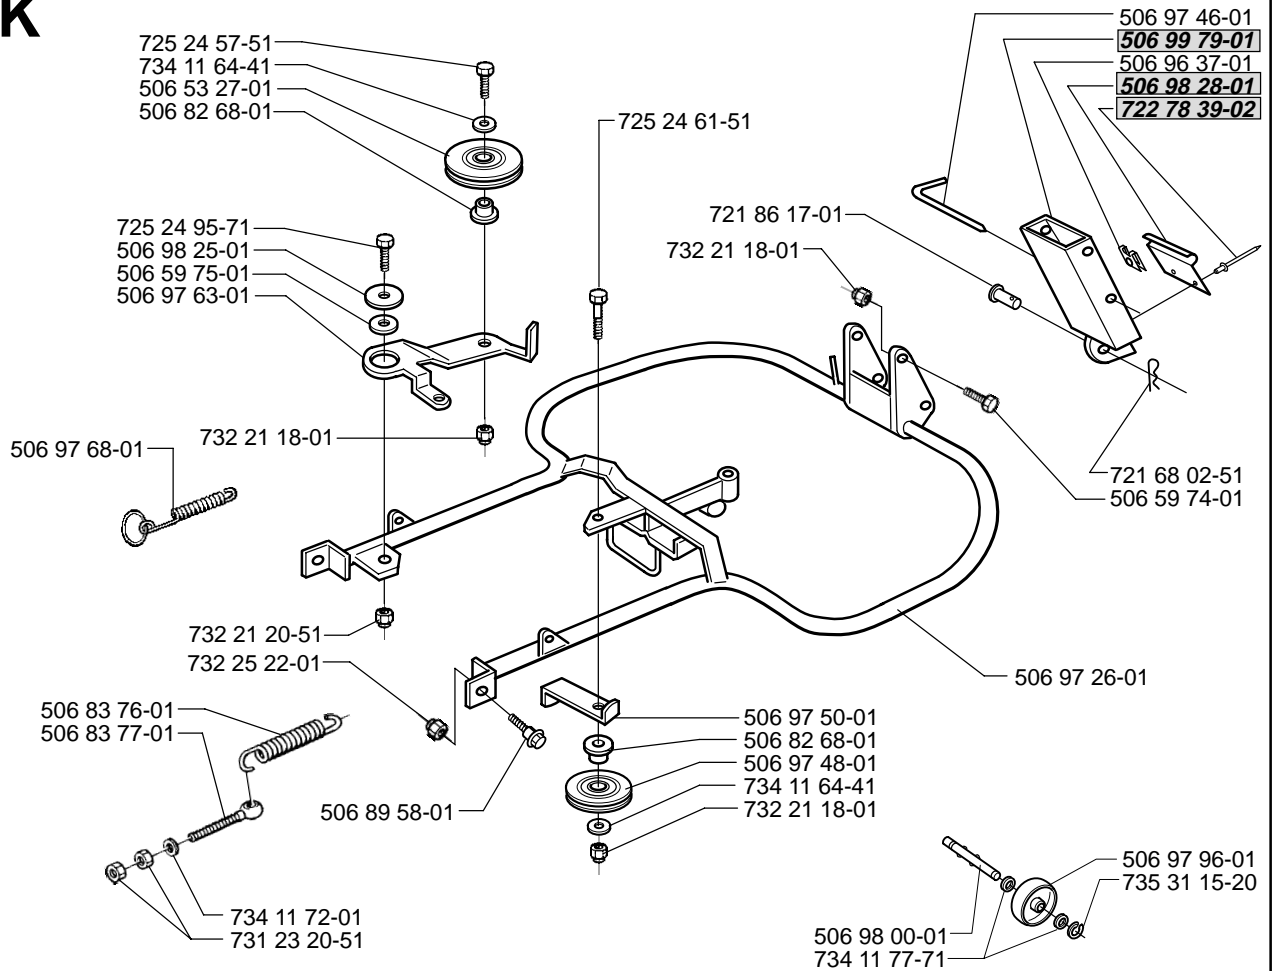

106 25 74-62

A

B

*compl 506 98 46-02

XXX XX XX-XX = New part

D 15,5 hp B & S Diamond plus

xxx xx xx-xx = New part

E

xxx xx xx-xx = New part

G

F

H

XXX XX XX-XX = New part

C

xxx xx xx-xx = New part

K

X BioClip 90

xxx xx xx-xx = New part

T Rear 97, BioClip 103

V Side 97

xxx xx xx-xx = New part

J *compl 506 75 11-01 Yttre. Outer. Exterior. Äusser. Ulko.
 *compl 506 75 11-04 Mitten. Centre. Centre. Zentrum. Keski.

Rear 97

xxx xx xx-xx = New part

U

*compl 506 75 11-01 Yttre. Outer. Exterior. Äusser. Ulko.
 *compl 506 75 11-04 Mitten. Centre. Centre. Zentrum. Keski.

Side 97

xxx xx xx-xx = New part

S

*compl 506 75 11-07 (a)
*compl 506 75 11-06 (b)