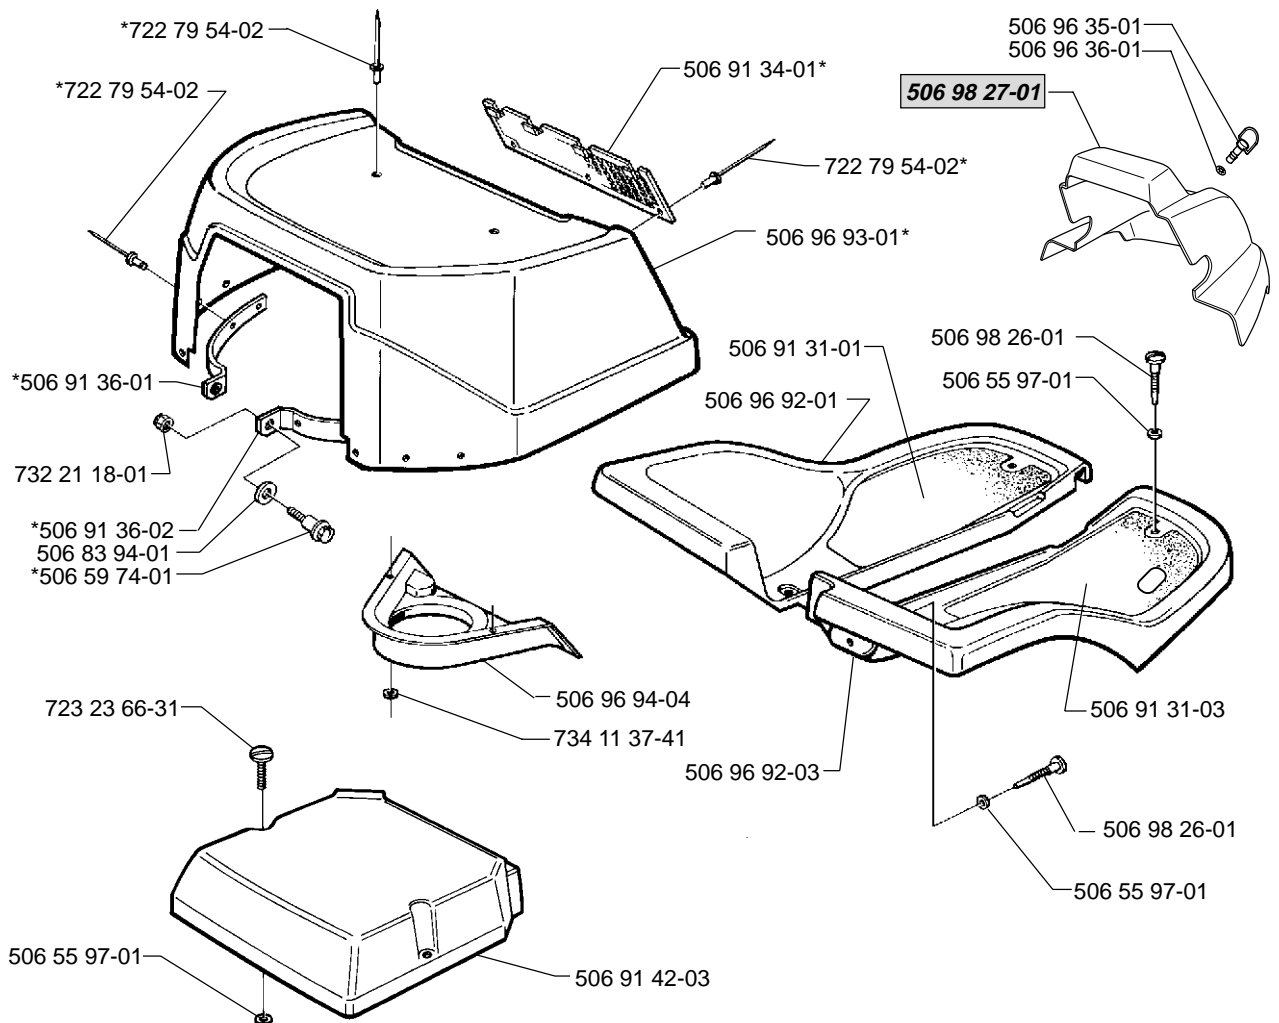

For Husqvarna Parts Call 606-678-9623 or 606-561-4983

IPL, Rider 16 H, 2000-02, 106 25 74-62

Rider 16 H (Non-USA)

Spare parts	Replaces	
Ersatzteile	Ersetzt	
Pièces détachées	Remplace	
Reserve onderdelen	Vervangt	
Repuestos	Reemplaza	
Reservdelar	Ersätter	106 25 74-61

106 25 74-62

A

B

*compl 506 98 46-02

XXX XX XX-XX = New part

D 15,5 hp B & S Diamond plus

xxx xx xx-xx = New part

E

X BioClip 90

xxx xx xx-xx = New part

T Rear 97, BioClip 103

V Side 97

xxx xx xx-xx = New part

J *compl 506 75 11-01 Yttre. Outer. Exterior. Äusser. Ulko.
 *compl 506 75 11-04 Mitten. Centre. Centre. Zentrum. Keski.