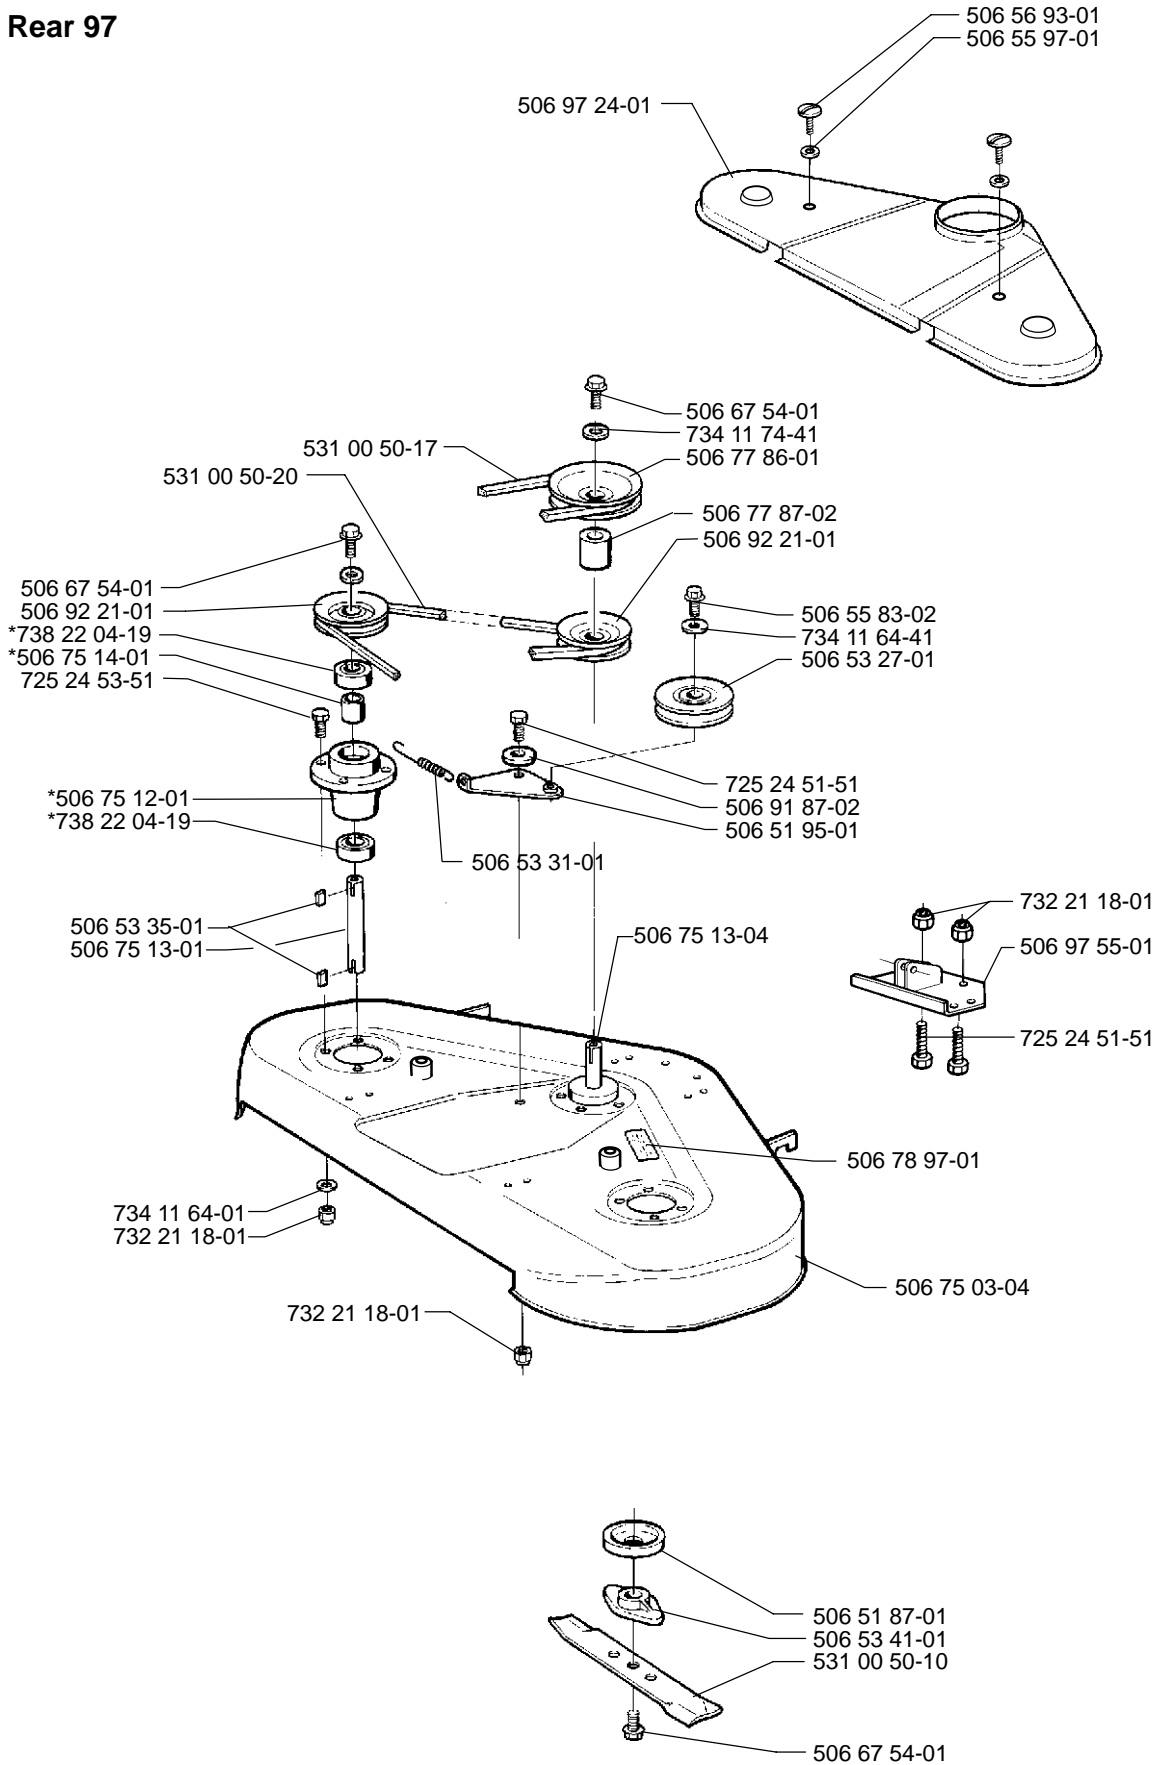

106 25 74-62

A

B

*compl 506 98 46-02

XXX XX XX-XX = New part

D 15,5 hp B & S Diamond plus

xxx xx xx-xx = New part

E

X BioClip 90

xxx xx xx-xx = New part

T Rear 97, BioClip 103

V Side 97

xxx xx xx-xx = New part

J *compl 506 75 11-01 Yttre. Outer. Exterior. Äusser. Ulko.
 *compl 506 75 11-04 Mitten. Centre. Centre. Zentrum. Keski.

Rear 97

xxx xx xx-xx = New part

U

*compl 506 75 11-01 Yttre. Outer. Exterior. Äusser. Ulko.
 *compl 506 75 11-04 Mitten. Centre. Centre. Zentrum. Keski.

Side 97

xxx xx xx-xx = New part

S

*compl 506 75 11-07 (a)
*compl 506 75 11-06 (b)

BioClip 103

(a) = Yttre. Outer. Exterieur. Äusser. Ulko.
(b) = Mitten. Center. Centre. Zentrum. Keski.

xxx xx xx-xx = New part

Y BioClip 90

xxx xx xx-xx = New part