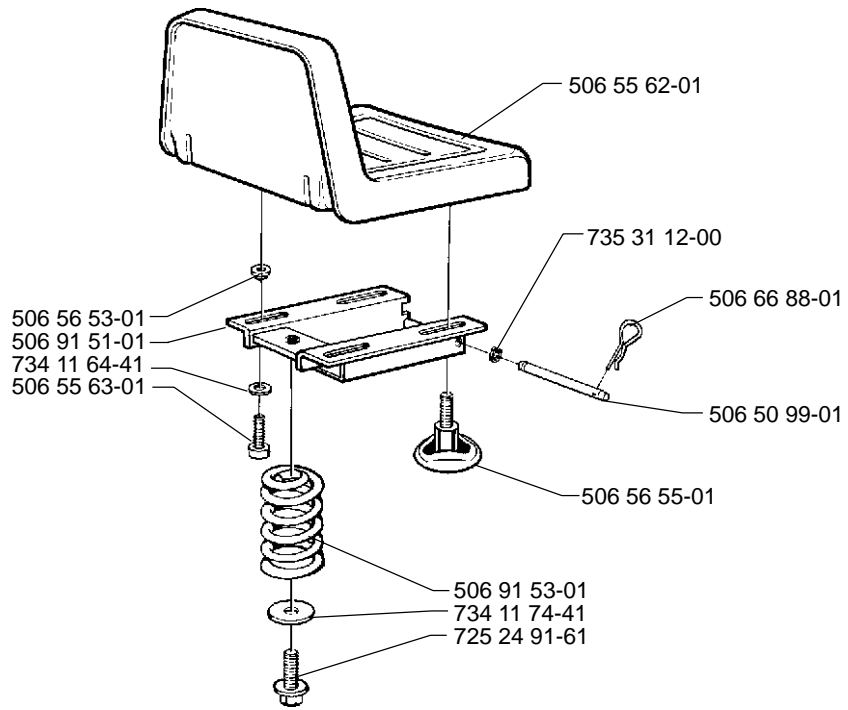

For Husqvarna Parts Call 606-678-9623 or 606-561-4983

IPL, Rider 16 H, 2000-02, 106 25 74-62

Rider 16 H (Non-USA)

Spare parts	Replaces	
Ersatzteile	Ersetzt	
Pièces détachées	Remplace	
Reserve onderdelen	Vervangt	
Repuestos	Reemplaza	
Reservdelar	Ersätter	106 25 74-61

106 25 74-62

A

B

*compl 506 98 46-02

XXX XX XX-XX = New part

D 15,5 hp B & S Diamond plus

xxx xx xx-xx = New part

E

X BioClip 90

xxx xx xx-xx = New part

T Rear 97, BioClip 103

V Side 97

xxx xx xx-xx = New part

J *compl 506 75 11-01 Yttre. Outer. Exterior. Äusser. Ulko.
 *compl 506 75 11-04 Mitten. Centre. Centre. Zentrum. Keski.