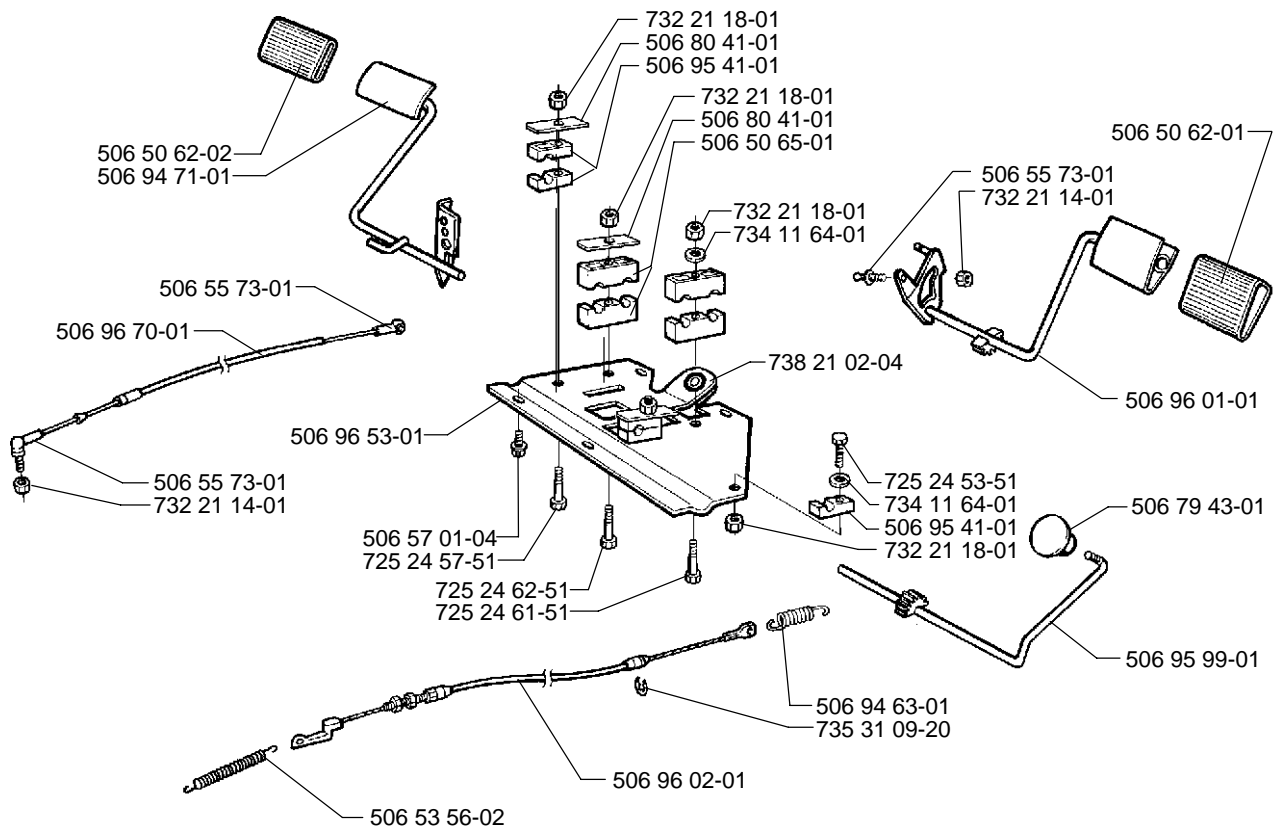

106 25 74-62

A

B

*compl 506 98 46-02

XXX XX XX-XX = New part

D 15,5 hp B & S Diamond plus

xxx xx xx-xx = New part

E

xxx xx xx-xx = New part

G

F

H

XXX XX XX-XX = New part

C

xxx xx xx-xx = New part

K

X BioClip 90

xxx xx xx-xx = New part

T Rear 97, BioClip 103

V Side 97

xxx xx xx-xx = New part

J *compl 506 75 11-01 Yttre. Outer. Exterior. Äusser. Ulko.
 *compl 506 75 11-04 Mitten. Centre. Centre. Zentrum. Keski.

Rear 97

xxx xx xx-xx = New part

U

*compl 506 75 11-01 Yttre. Outer. Exterior. Äusser. Ulko.
 *compl 506 75 11-04 Mitten. Centre. Centre. Zentrum. Keski.

Side 97

xxx xx xx-xx = New part

S

*compl 506 75 11-07 (a)
*compl 506 75 11-06 (b)