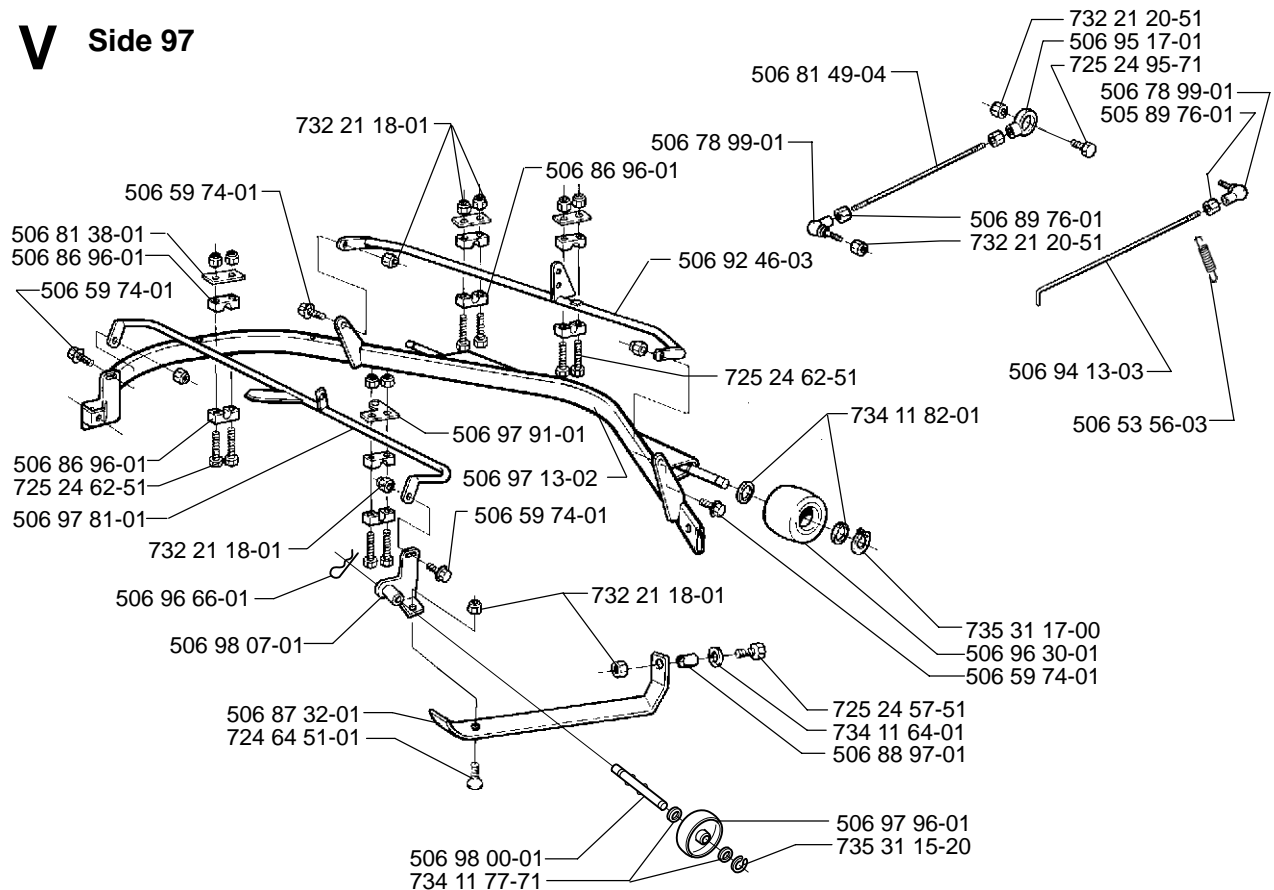

106 25 74-62

A

B

*compl 506 98 46-02

XXX XX XX-XX = New part

D 15,5 hp B & S Diamond plus

xxx xx xx-xx = New part

E

X BioClip 90

xxx xx xx-xx = New part

T Rear 97, BioClip 103

V Side 97

xxx xx xx-xx = New part

J *compl 506 75 11-01 Yttre. Outer. Exterior. Äusser. Ulko.
 *compl 506 75 11-04 Mitten. Centre. Centre. Zentrum. Keski.

Rear 97

xxx xx xx-xx = New part

U

*compl 506 75 11-01 Yttre. Outer. Exterior. Äusser. Ulko.
 *compl 506 75 11-04 Mitten. Centre. Centre. Zentrum. Keski.

Side 97

xxx xx xx-xx = New part

S

*compl 506 75 11-07 (a)
*compl 506 75 11-06 (b)

BioClip 103

(a) = Yttre. Outer. Exterieur. Äusser. Ulko.
(b) = Mitten. Center. Centre. Zentrum. Keski.

xxx xx xx-xx = New part

Y BioClip 90

xxx xx xx-xx = New part