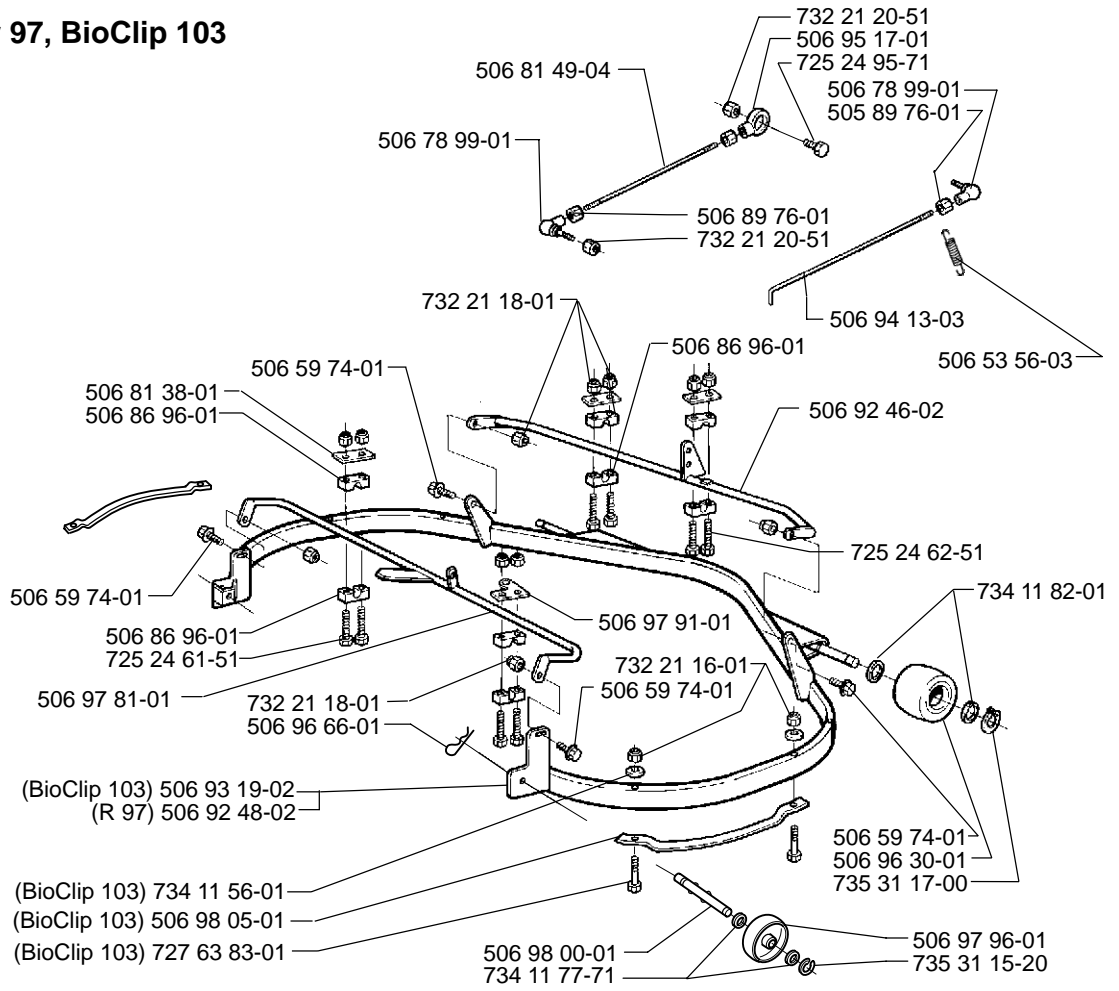

For Husqvarna Parts Call 606-678-9623 or 606-561-4983

IPL, Rider 16 H, 2000-02, 106 25 74-62

Rider 16 H (Non-USA)

Spare parts	Replaces	
Ersatzteile	Ersetzt	
Pièces détachées	Remplace	
Reserve onderdelen	Vervangt	
Repuestos	Reemplaza	
Reservdelar	Ersätter	106 25 74-61

106 25 74-62

A

B

*compl 506 98 46-02

XXX XX XX-XX = New part

D 15,5 hp B & S Diamond plus

xxx xx xx-xx = New part

E

xxx xx xx-xx = New part

G

F

H

XXX XX XX-XX = New part

C

xxx xx xx-xx = New part

K

X BioClip 90

xxx xx xx-xx = New part

T Rear 97, BioClip 103

V Side 97

xxx xx xx-xx = New part

J *compl 506 75 11-01 Yttre. Outer. Exterior. Äusser. Ulko.
 *compl 506 75 11-04 Mitten. Centre. Centre. Zentrum. Keski.