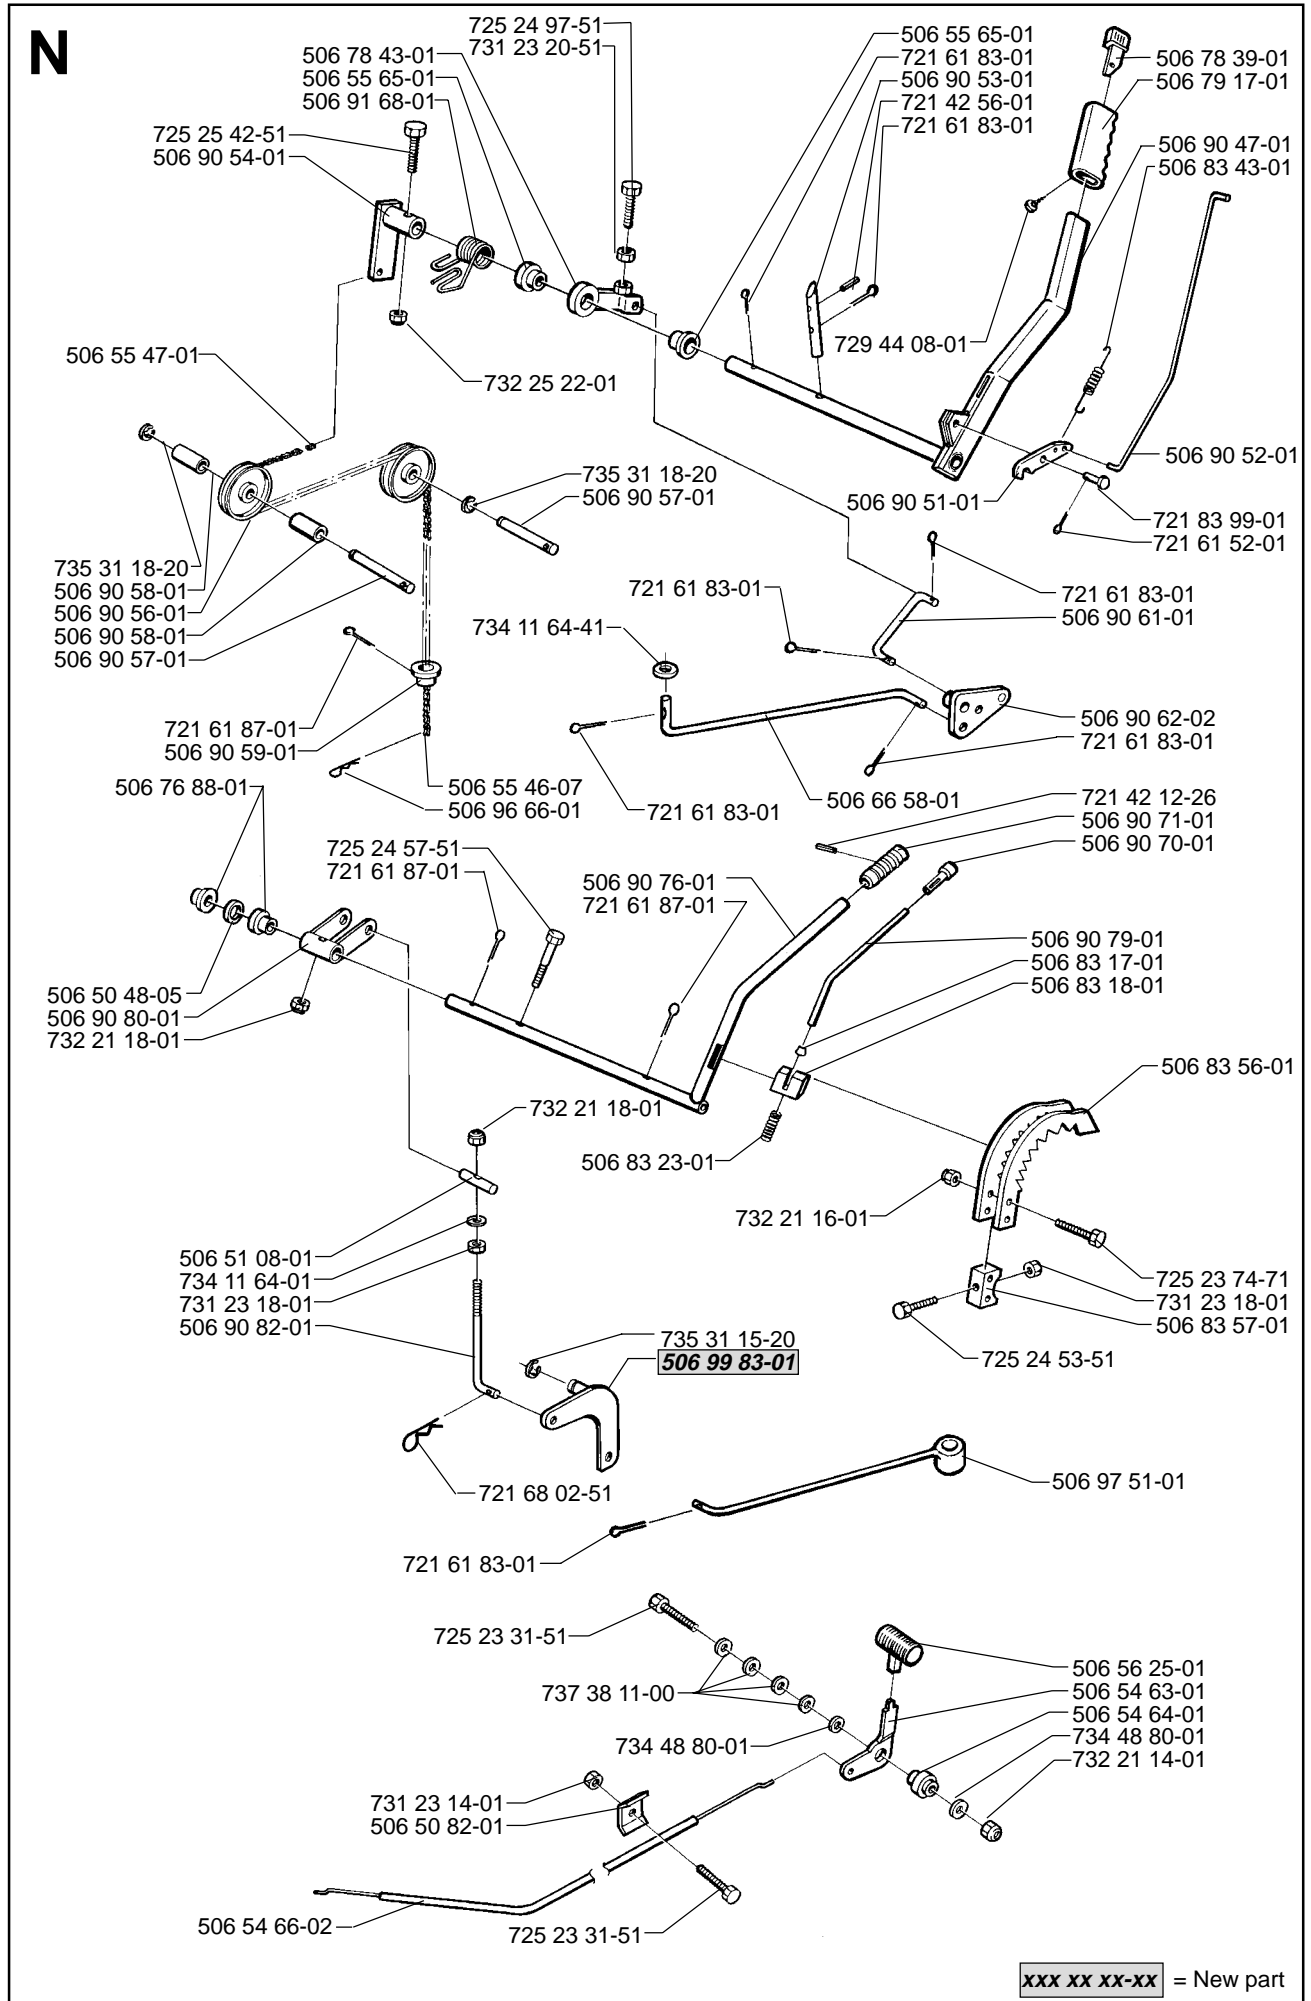

For Husqvarna Parts Call 606-678-9623 or 606-561-4983

IPL, Rider 16 H, 2000-02, 106 25 74-62

Rider 16 H (Non-USA)

Spare parts	Replaces	
Ersatzteile	Ersetzt	
Pièces détachées	Remplace	
Reserve onderdelen	Vervangt	
Repuestos	Reemplaza	
Reservdelar	Ersätter	106 25 74-61

106 25 74-62

A

B

*compl 506 98 46-02

XXX XX XX-XX = New part

D 15,5 hp B & S Diamond plus

xxx xx xx-xx = New part

E

xxx xx xx-xx = New part

G

F

H

XXX XX XX-XX = New part

C

xxx xx xx-xx = New part

K

X BioClip 90

xxx xx xx-xx = New part

T Rear 97, BioClip 103

V Side 97

xxx xx xx-xx = New part

J *compl 506 75 11-01 Yttre. Outer. Exterior. Äusser. Ulko.
 *compl 506 75 11-04 Mitten. Centre. Centre. Zentrum. Keski.