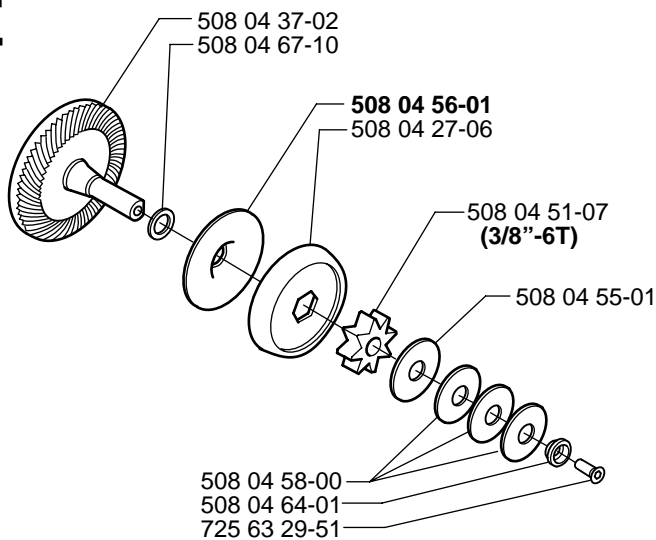

Reservdelar

106 26 10-61

A

B

C

508 03 86-12

F

D

E

G

MODEL 316 Electric

PART NUMBER	SQUARE NOTE	PART NUMBER	SQUARE NOTE	PART NUMBER	SQUARE NOTE	PART NUMBER	SQUARE NOTE
501 83 44-09	G						
501 87 53-01	D						
508 03 09-01	AD						
508 03 12-01	A						
508 03 18-10	F						
508 03 19-10	F						
508 03 40-13	B						
508 03 40-14	B						
508 03 40-15	B						
508 03 41-03	B						
508 03 42-04	B						
508 03 80-02	G						
508 03 86-12	C						
508 04 22-16	D		N				
508 04 23-23	D						
508 04 27-06	E						
508 04 30-05	D						
508 04 30-06	D		N				
508 04 31-04	A						
508 04 33-13	F		N				
508 04 35-02	F						
508 04 35-03	F						
508 04 35-05	F						
508 04 36-38	B						
508 04 36-43	B						
508 04 36-44	B						
508 04 37-02	E						
508 04 37-07	B		N				
508 04 38-49	B		N				
508 04 38-50	B		N				
508 04 42-24	A						
508 04 42-26	A						
508 04 42-29	A						
508 04 43-23	A		N				
508 04 43-24	A		N				
508 04 44-09	A						
508 04 45-14	A		N				
508 04 45-15	A		N				
508 04 46-22	A		N				
508 04 46-23	A						
508 04 51-07	E						
508 04 54-01	D						
508 04 55-01	E						
508 04 56-01	E		N				
508 04 58-00	E						
508 04 60-01	D						
508 04 61-10	D						
508 04 62-02	AD						
508 04 62-03	D		N				
508 04 63-01	D						
508 04 64-01	E						
508 04 66-10	D						
508 04 66-14	D						
508 04 67-10	E						
508 04 69-13	B		N				
508 04 77-01	A						
508 04 77-16	D						
725 24 57-76	D						
725 63 29-51	E						
729 52 79-01	D						
729 52 93-71	D						
731 23 18-51	A						
735 31 08-21	D		N				
738 21 01-02	D						

N = New part
 Neues teil
 Nouvelle piece
 Nueva pieza
 Ny detalj