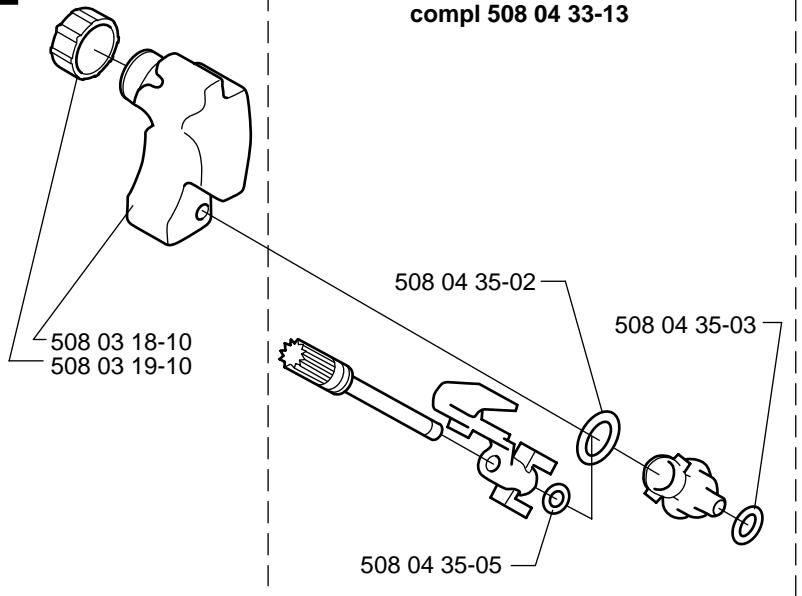

Reservdelar

106 26 10-61

A

B

C

508 03 86-12

F

D

E

G

MODEL 316 Electric

PART NUMBER	SQUARE NOTE	PART NUMBER	SQUARE NOTE	PART NUMBER	SQUARE NOTE	PART NUMBER	SQUARE NOTE
501 83 44-09	G						
501 87 53-01	D						
508 03 09-01	AD						
508 03 12-01	A						
508 03 18-10	F						
508 03 19-10	F						
508 03 40-13	B						
508 03 40-14	B						
508 03 40-15	B						
508 03 41-03	B						
508 03 42-04	B						
508 03 80-02	G						
508 03 86-12	C						
508 04 22-16	D		N				
508 04 23-23	D						
508 04 27-06	E						
508 04 30-05	D						
508 04 30-06	D		N				
508 04 31-04	A						
508 04 33-13	F		N				
508 04 35-02	F						
508 04 35-03	F						
508 04 35-05	F						
508 04 36-38	B						
508 04 36-43	B						
508 04 36-44	B						
508 04 37-02	E						
508 04 37-07	B		N				
508 04 38-49	B		N				
508 04 38-50	B		N				
508 04 42-24	A						
508 04 42-26	A						
508 04 42-29	A						
508 04 43-23	A		N				
508 04 43-24	A		N				
508 04 44-09	A						
508 04 45-14	A		N				
508 04 45-15	A		N				
508 04 46-22	A		N				
508 04 46-23	A						
508 04 51-07	E						
508 04 54-01	D						
508 04 55-01	E						
508 04 56-01	E		N				
508 04 58-00	E						
508 04 60-01	D						
508 04 61-10	D						
508 04 62-02	AD						
508 04 62-03	D		N				
508 04 63-01	D						
508 04 64-01	E						
508 04 66-10	D						
508 04 66-14	D						
508 04 67-10	E						
508 04 69-13	B		N				
508 04 77-01	A						
508 04 77-16	D						
725 24 57-76	D						
725 63 29-51	E						
729 52 79-01	D						
729 52 93-71	D						
731 23 18-51	A						
735 31 08-21	D		N				
738 21 01-02	D						

N = New part
 Neues teil
 Nouvelle piece
 Nueva pieza
 Ny detalj