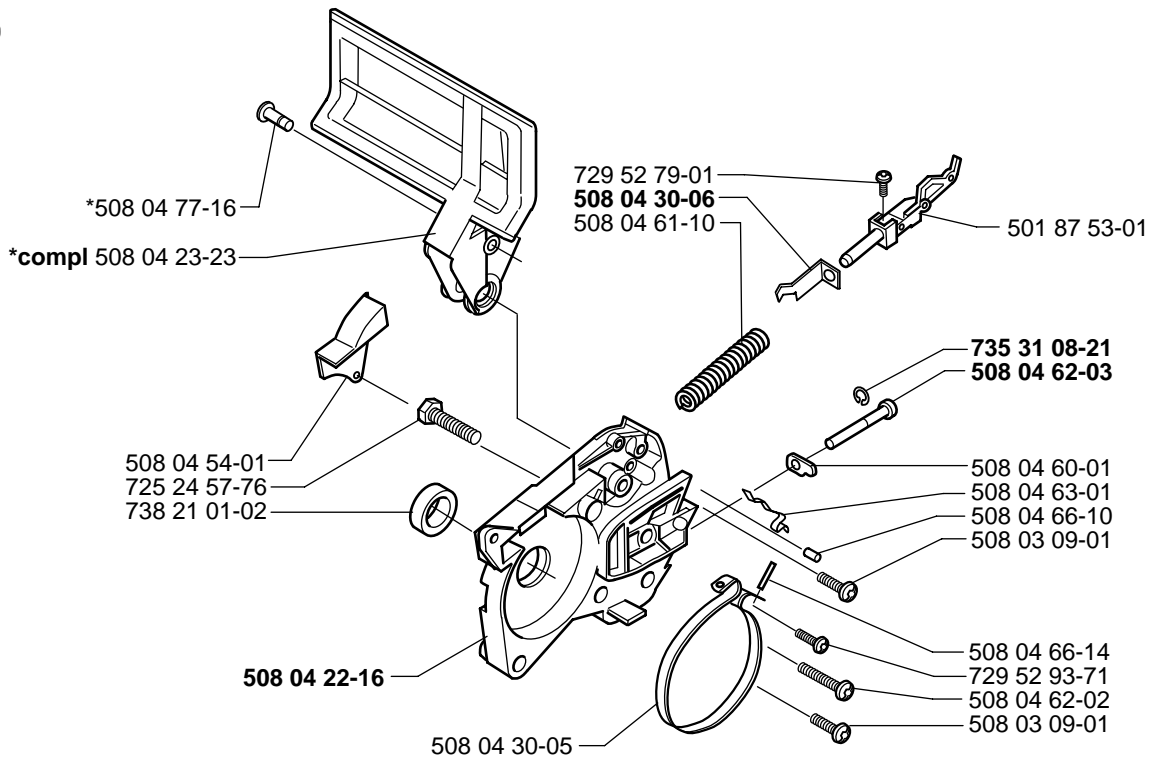

Reservdelar

106 26 10-61

A

B

C

508 03 86-12

F

D

E

G

MODEL 316 Electric

PART NUMBER	SQUARE NOTE	PART NUMBER	SQUARE NOTE	PART NUMBER	SQUARE NOTE	PART NUMBER	SQUARE NOTE
501 83 44-09	G						
501 87 53-01	D						
508 03 09-01	AD						
508 03 12-01	A						
508 03 18-10	F						
508 03 19-10	F						
508 03 40-13	B						
508 03 40-14	B						
508 03 40-15	B						
508 03 41-03	B						
508 03 42-04	B						
508 03 80-02	G						
508 03 86-12	C						
508 04 22-16	D		N				
508 04 23-23	D						
508 04 27-06	E						
508 04 30-05	D						
508 04 30-06	D		N				
508 04 31-04	A						
508 04 33-13	F		N				
508 04 35-02	F						
508 04 35-03	F						
508 04 35-05	F						
508 04 36-38	B						
508 04 36-43	B						
508 04 36-44	B						
508 04 37-02	E						
508 04 37-07	B		N				
508 04 38-49	B		N				
508 04 38-50	B		N				
508 04 42-24	A						
508 04 42-26	A						
508 04 42-29	A						
508 04 43-23	A		N				
508 04 43-24	A		N				
508 04 44-09	A						
508 04 45-14	A		N				
508 04 45-15	A		N				
508 04 46-22	A		N				
508 04 46-23	A						
508 04 51-07	E						
508 04 54-01	D						
508 04 55-01	E						
508 04 56-01	E		N				
508 04 58-00	E						
508 04 60-01	D						
508 04 61-10	D						
508 04 62-02	AD						
508 04 62-03	D		N				
508 04 63-01	D						
508 04 64-01	E						
508 04 66-10	D						
508 04 66-14	D						
508 04 67-10	E						
508 04 69-13	B		N				
508 04 77-01	A						
508 04 77-16	D						
725 24 57-76	D						
725 63 29-51	E						
729 52 79-01	D						
729 52 93-71	D						
731 23 18-51	A						
735 31 08-21	D		N				
738 21 01-02	D						

N = New part
 Neues teil
 Nouvelle piece
 Nueva pieza
 Ny detalj