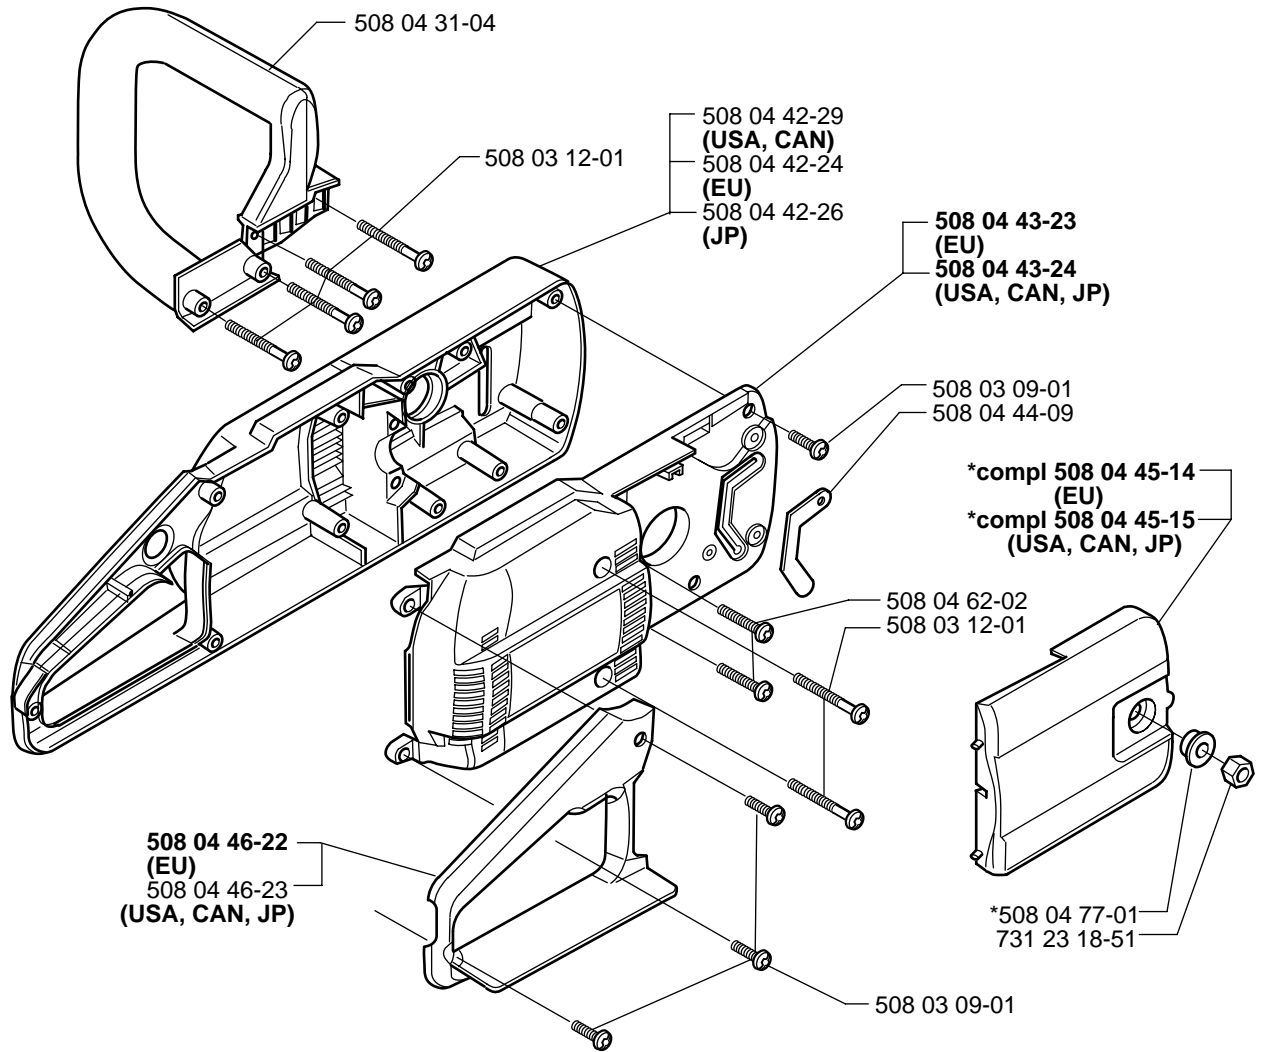

Reservdelar

106 26 10-61

A

B

C

508 03 86-12

F

D

E

G

MODEL 316 Electric

PART NUMBER	SQUARE NOTE	PART NUMBER	SQUARE NOTE	PART NUMBER	SQUARE NOTE	PART NUMBER	SQUARE NOTE
501 83 44-09	G						
501 87 53-01	D						
508 03 09-01	AD						
508 03 12-01	A						
508 03 18-10	F						
508 03 19-10	F						
508 03 40-13	B						
508 03 40-14	B						
508 03 40-15	B						
508 03 41-03	B						
508 03 42-04	B						
508 03 80-02	G						
508 03 86-12	C						
508 04 22-16	D		N				
508 04 23-23	D						
508 04 27-06	E						
508 04 30-05	D						
508 04 30-06	D		N				
508 04 31-04	A						
508 04 33-13	F		N				
508 04 35-02	F						
508 04 35-03	F						
508 04 35-05	F						
508 04 36-38	B						
508 04 36-43	B						
508 04 36-44	B						
508 04 37-02	E						
508 04 37-07	B		N				
508 04 38-49	B		N				
508 04 38-50	B		N				
508 04 42-24	A						
508 04 42-26	A						
508 04 42-29	A						
508 04 43-23	A		N				
508 04 43-24	A		N				
508 04 44-09	A						
508 04 45-14	A		N				
508 04 45-15	A		N				
508 04 46-22	A		N				
508 04 46-23	A						
508 04 51-07	E						
508 04 54-01	D						
508 04 55-01	E						
508 04 56-01	E		N				
508 04 58-00	E						
508 04 60-01	D						
508 04 61-10	D						
508 04 62-02	AD						
508 04 62-03	D		N				
508 04 63-01	D						
508 04 64-01	E						
508 04 66-10	D						
508 04 66-14	D						
508 04 67-10	E						
508 04 69-13	B		N				
508 04 77-01	A						
508 04 77-16	D						
725 24 57-76	D						
725 63 29-51	E						
729 52 79-01	D						
729 52 93-71	D						
731 23 18-51	A						
735 31 08-21	D		N				
738 21 01-02	D						

N = New part
 Neues teil
 Nouvelle piece
 Nueva pieza
 Ny detalj