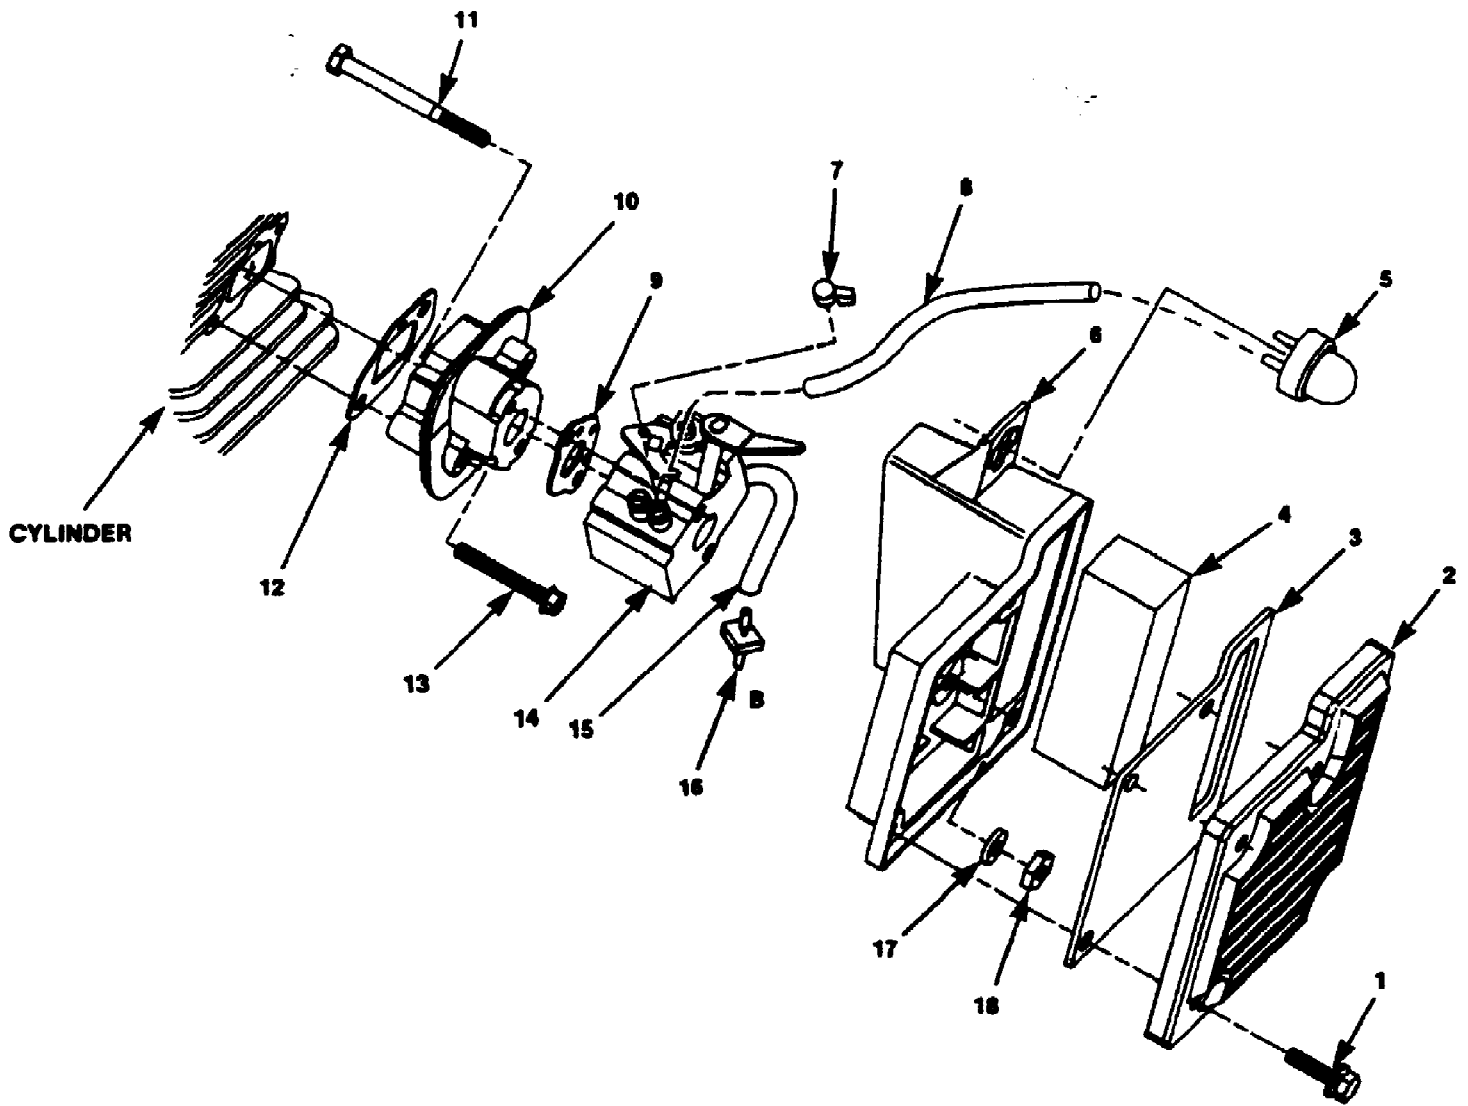

HBC38 String Trimmer UT-15077  
Air Filter & Carburetor

HBC38 String Trimmer UT-15077  
Air Filter & Carburetor

Page 2 of 11

Ref #	Part Number	Qty	S/P/F	Description
1	88079	4		SCREW- Sems hex hd (1/4-20 x 7/8")
2	02065	1		COVER- Air filter
3	02940	1		FILTER- Felt air
4	02939	1		FILTER- Foam air
5	01183	1	/P	BULB- Primer
6	A03313	1	/P	AIR FILTER BOX
7	03492	1		CAP- Limit (HBC-40)
	03493	1		CAP- Limit (HBC-38)
8	0143920	1	/P	TUBING- Rubber (5")
9	65016	1	/P	GASKET
10	02074	1		SPACER- Carburetor
11	02075	2		BOLT- Carburetor mtg. (8-32 x 2")
12	01029	1	S	GASKET- Carburetor spacer
13	88045	2		SCREW- Carb. spacer (8-32 x 1 1/4")
14	A03893	1		CARBURETOR (Zama) (HBC-40)
	A03894	1		CARBURETOR (Walbro) (HBC-38)
15	9477220	1	S	TUBING- Rubber
16	02067	1	/P	FITTING- Fuel inline
17	841031	2		WASHER- Flat
18	81009	2	/P	NUT