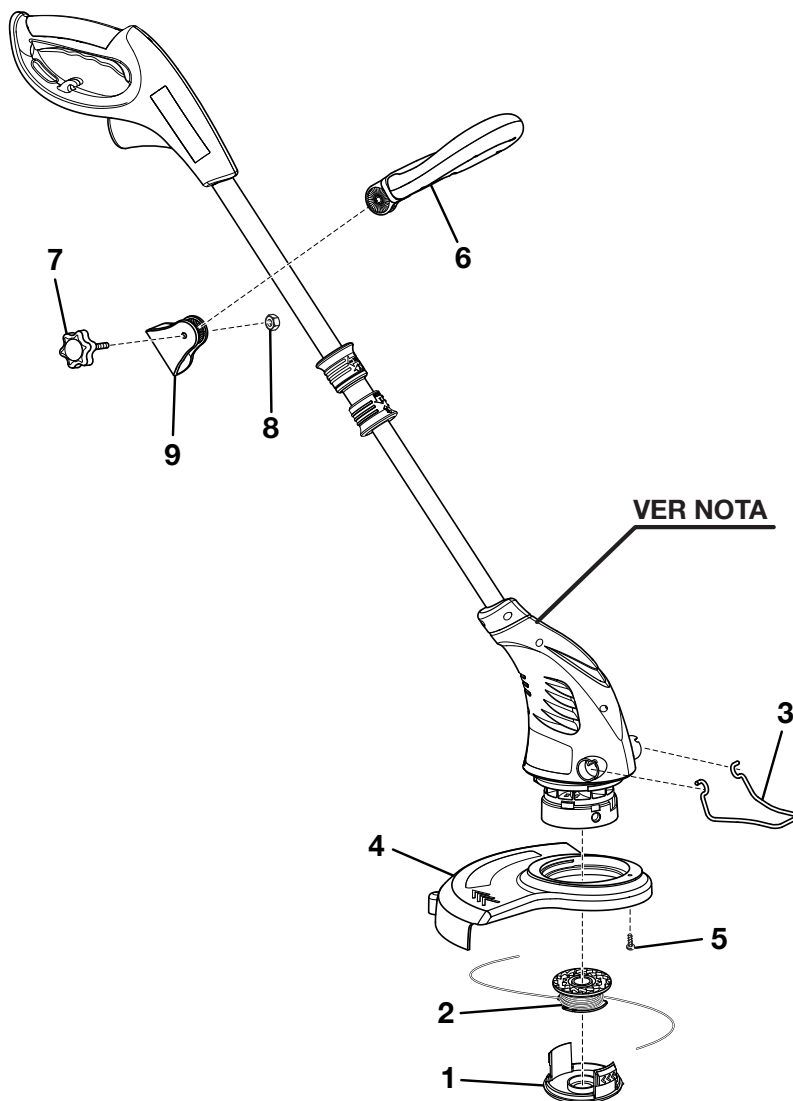

**HOMELITE RECORTADORA DE HILO
MODELO NO. UT41110**

El número de modelo se encuentra en una placa adherida a la caja del motor. Siempre mencione el número del modelo en toda correspondencia relacionada con la **RECORTADORA DE HILO** o al hacer pedidos de piezas de repuesto.

LISTA DE PIEZAS

NÚM. REF.	NÚM. PIEZA	DESCRIPCIÓN	CANT.
1	34108178AG	Casquete de carrete.....	1
2	31104178G	Carrete.....	1
3	33301178G	Protector de la recortadora.....	1
4	31100178G	Protector de la fresa.....	1
5	3220811G	* Tornillo (M4 x 16 mm).....	1
6	3410805AG	Mango delantero.....	1
7	3410705AG	Tornillo de perilla (M6).....	1
8	3290205G	* Tuerca hex (M6).....	1
9	3110482AG	Abrazadera.....	1
	987000221	Manual del operador.....	1

NOTA: El conjunto ilustrado representa una parte importante del sistema de doble aislamiento. Para evitar la probabilidad de modificaciones o daños al sistema, únicamente debe realizarse el mantenimiento en el centro de servicio autorizado de Homelite más cercano.

* Artículo estándar de ferretería — puede adquirirse en la localidad