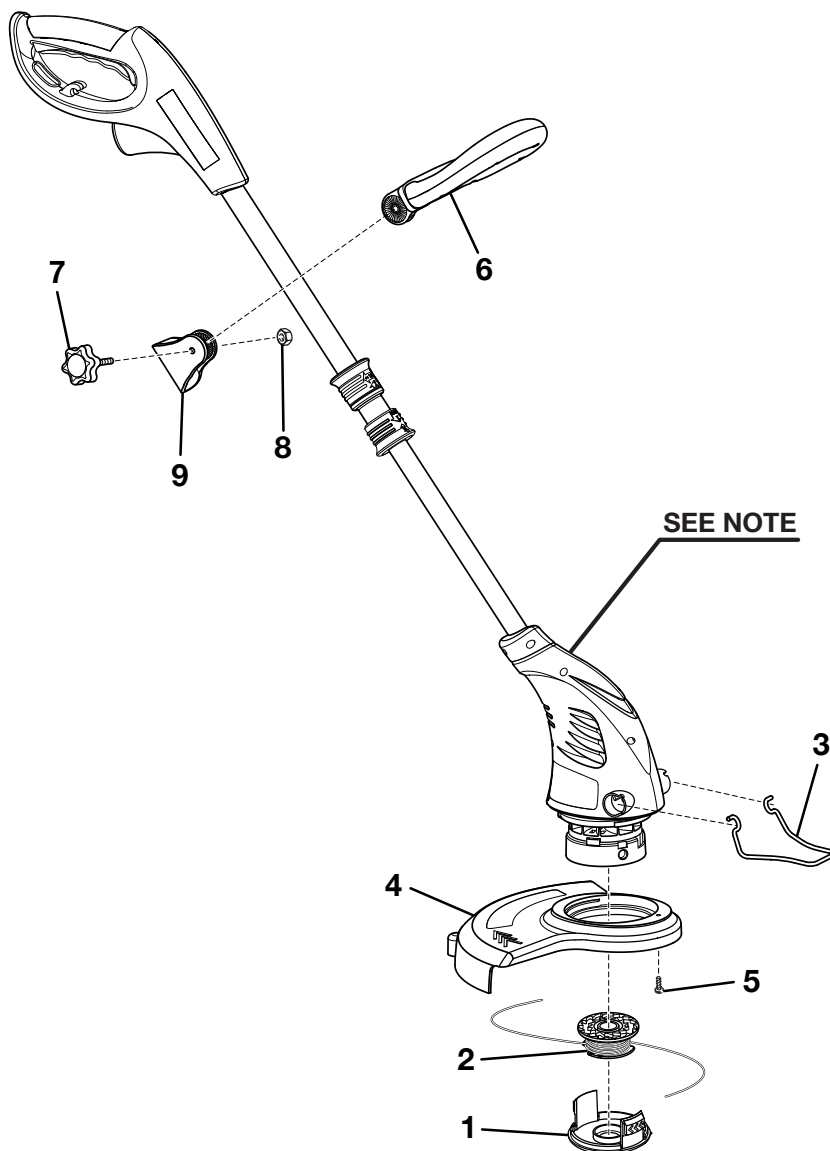

www.homelite.com

987000-336

2-25-08 (REV:01)

www.mymowerparts.com

**HOMELITE STRING TRIMMER
MODEL NO. UT41110**

The model number will be found on a plate attached to the engine housing. Always mention the model number in all correspondence regarding your **STRING TRIMMER** or when ordering replacement parts.

PARTS LIST

KEY NO.	PART NUMBER	DESCRIPTION	QTY
1	34108178AG	Spool Cap	1
2	31104178G	Spool	1
3	33301178G	Edger Guide	1
4	31100178G	Grass Shield	1
5	3220811G	* Screw (M4 x 16 mm)	1
6	3410805AG	Front Handle.....	1
7	3410705AG	Knob Screw (M6).....	1
8	3290205G	* Hex Nut (M6)	1
9	3110482AG	Clamp	1
	987000221	Operator's Manual.....	1

* Standard Hardware Item – May Be Purchased Locally

HOMELITE TONDUSE À FOUET
NO. DE MODÈLE UT41110

Le numéro de modèle se trouve sur une plaquette fixée sur le boîtier du moteur. Ne jamais oublier de mentionner le numéro de modèle dans toute correspondance concernant la **TONDUSE À FOUET** ou lors de la commande de pièces détachées.

LISTE DES PIÈCES

CLÉ NO.	NUMÉRO RÉFÉRENCE	DESCRIPTION	QTÉ
1	34108178AG	Creux de bobine.....	1
2	31104178G	Bobine.....	1
3	33301178G	Garant de déligneuse	1
4	31100178G	Protecteur.....	1
5	3220811G	* Vis (M4 x 16 mm).....	1
6	3410805AG	Poignée avant	1
7	3410705AG	Vis de bouton (M6)	1
8	3290205G	* Écrou hex (M6)	1
9	3110482AG	Collier	1
	987000221	Manuel d'utilisation	1