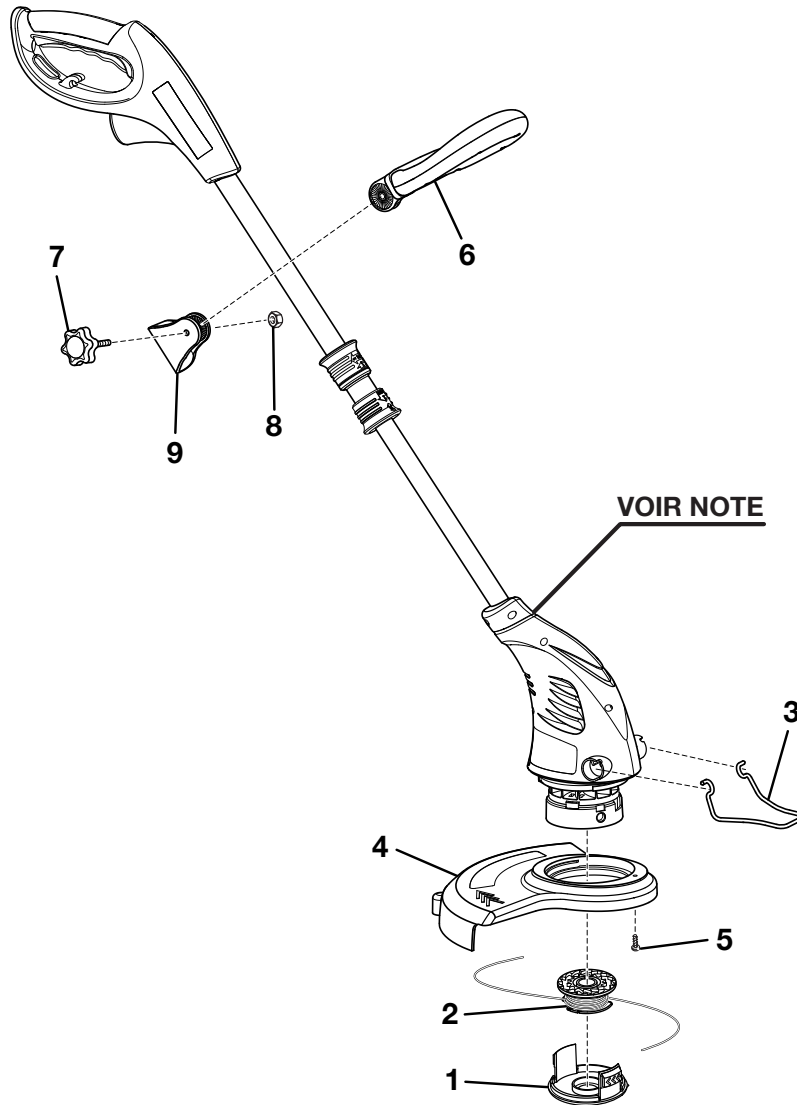

www.homelite.com

987000-336

2-25-08 (REV:01)

www.mymowerparts.com

**HOMELITE STRING TRIMMER
MODEL NO. UT41110**

The model number will be found on a plate attached to the engine housing. Always mention the model number in all correspondence regarding your **STRING TRIMMER** or when ordering replacement parts.

PARTS LIST

KEY NO.	PART NUMBER	DESCRIPTION	QTY
1	34108178AG	Spool Cap	1
2	31104178G	Spool	1
3	33301178G	Edger Guide	1
4	31100178G	Grass Shield	1
5	3220811G	* Screw (M4 x 16 mm)	1
6	3410805AG	Front Handle.....	1
7	3410705AG	Knob Screw (M6).....	1
8	3290205G	* Hex Nut (M6)	1
9	3110482AG	Clamp	1
	987000221	Operator's Manual.....	1

* Standard Hardware Item – May Be Purchased Locally

HOMELITE TONDUSE À FOUET
NO. DE MODÈLE UT41110

Le numéro de modèle se trouve sur une plaquette fixée sur le boîtier du moteur. Ne jamais oublier de mentionner le numéro de modèle dans toute correspondance concernant la **TONDUSE À FOUET** ou lors de la commande de pièces détachées.

LISTE DES PIÈCES

CLÉ NO.	NUMÉRO RÉFÉRENCE	DESCRIPTION	QTÉ
1	34108178AG	Creux de bobine.....	1
2	31104178G	Bobine.....	1
3	33301178G	Garant de déligneuse	1
4	31100178G	Protecteur.....	1
5	3220811G	* Vis (M4 x 16 mm).....	1
6	3410805AG	Poignée avant	1
7	3410705AG	Vis de bouton (M6)	1
8	3290205G	* Écrou hex (M6)	1
9	3110482AG	Collier	1
	987000221	Manuel d'utilisation	1