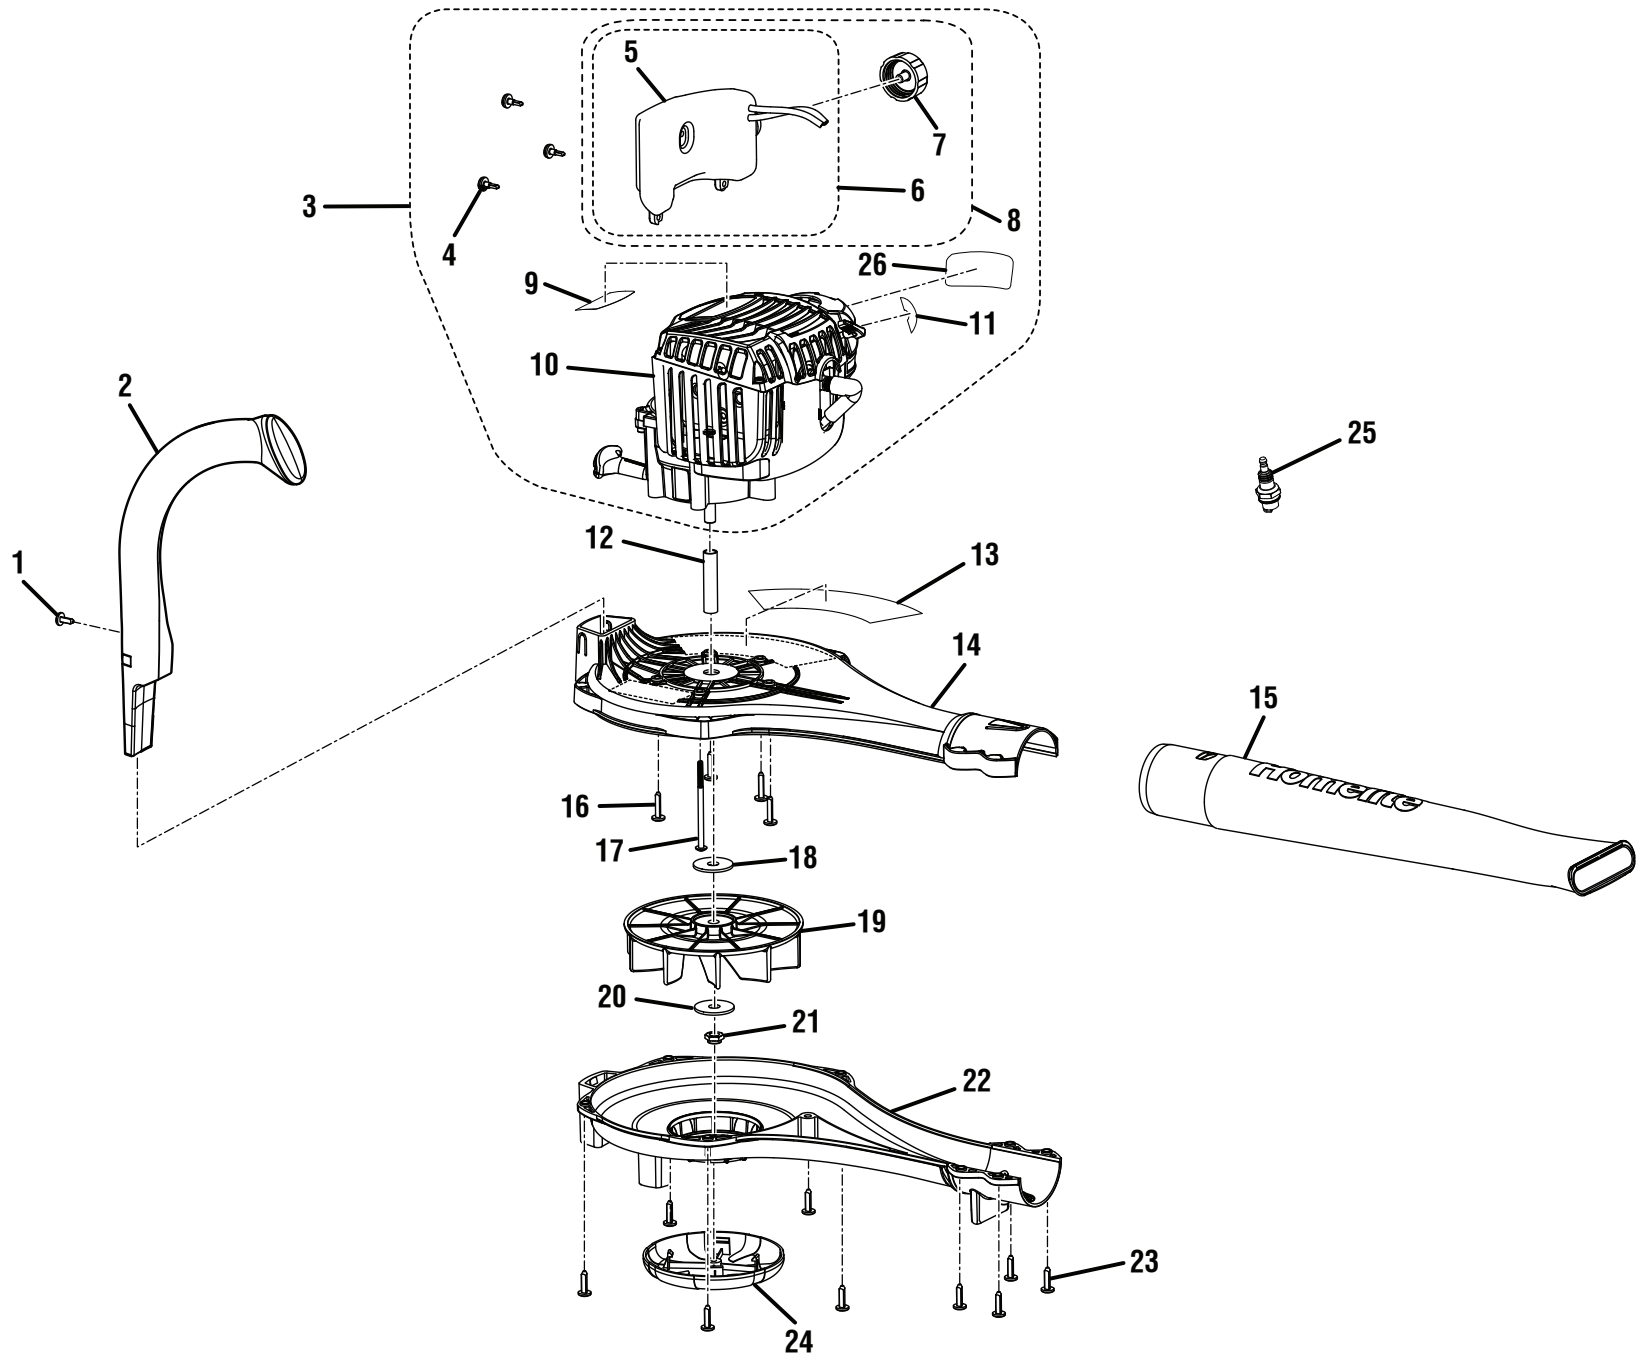

UT09002

UT09002

PARTS LIST

LISTE DES PIÈCES

LISTA DE PIEZAS

Key No.	Part Number	Description	Qty.
1	660621001	Screw (10-14 x 1/2 in.).....	1
2	518537001	Handle.....	1
3	308902018	Power Head and Fuel Tank Assembly.....	1
4	660970002	Screw (M4 x 10 mm).....	3
5	580800001	Fuel Tank.....	1
6	308682003	Fuel Tank Assembly.....	1
7	308680001	Fuel Cap.....	1
8	308675003	Fuel Tank and Cap Assembly.....	1
9	940747003	Logo Label.....	1
10	308844001	26cc Power Head Assembly..	1
11	940647043	Choke Label.....	1
12	638091005	Crankshaft Spacer.....	1
13	940477002	Starting Label.....	1
14	518538001	Top Volute.....	1
15	518540001	Upper Nozzle.....	1
16	660674001	Screw (10-14 x 7/8 in.).....	4
17	660970004	Screw (M4).....	1
18	678126005	Washer.....	1
19	518265002	Fan.....	1
20	650016001	Washer.....	1
21	660730001	Nut (3/8-24).....	1
22	518539001	Bottom Volute.....	1
23	660629001	Screw (10-14 x 3/4 in.).....	9
24	518543001	Volute Plate.....	1
25	870174001	* Spark Plug (Champion RCJ6Y).....	1
26	940734065	Safety Icon Strip.....	1
	987000831	Operator's Manual.....	1

Num. de lég.	Num. de réf.	Description	Qté.
1	660621001	Vis (10-14 x 1/2 po).....	1
2	518537001	Poignée.....	1
3	308902018	Poignée de commande et bloc moteur de 26 cc.....	1
4	678435001	Vis (M4 x 10 mm).....	3
5	580800001	Réservoir de carburant.....	1
6	308682003	Ensemble de réservoir de carburant.....	1
7	308680001	Bouchon de carburant.....	1
8	308675003	Réservoir de carburant et ensemble de capuchon.....	1
9	940747003	Autocollant de logo.....	1
10	308844001	Ensemble de bloc moteur de 26 cc.....	1
11	940647043	Étiquette de volet de départ...1	
12	638091005	Écarteur de couder l'arbre.....1	
13	940734015	Autocollant de démarrage.....1	
14	518538001	Volute supérieure.....1	
15	518540001	Buse supérieur.....1	
16	660674001	Vis (10-14 x 7/8 po).....4	
17	660970004	Vis (M4).....1	
18	678126005	Rondelle.....1	
19	518265002	Ventilateur.....1	
20	650016001	Rondelle.....1	
21	660730001	Écrou (3/8-24).....1	
22	518539001	Volute inférieure.....1	
23	660629001	Vis (10-14 x 3/4 po).....9	
24	518543001	Plaque de volute.....1	
25	870174001	* Bougie (Champion RCJ6Y) 1	
26	940734065	Bande d'icône de sécurité 1	
	987000831	Manuel d'utilisation.....1	

Núm. ref.	Núm. pieza	Descripción	Cant.
1	660621001	Tornillo (10-14 x 1/2 pulg.).....	1
2	518537001	Mango.....	1
3	308902018	Conjunto de tanque de combustible y cabezal motor de 26 cc.....	1
4	660970002	Tornillo (M4 x 10 mm).....	3
5	580800001	Tanque de combustible.....	1
6	308682003	Conjunto de tanque de combustible.....	1
7	308680001	Tapa del tanque.....	1
8	308675003	Tanque de combustible y conjuto de tapa.....	1
9	940747003	Etiqueta logotipo.....	1
10	308844001	Conjunto de cabezal motor de 26 cc.....	1
11	940647043	Etiqueta de planca del anegador.....	1
12	638091005	Espaciador del cigüeñal.....	1
13	940734015	Etiqueta de arranque.....	1
14	518538001	Voluta superior.....	1
15	518540001	Boquilla superior.....	1
16	660674001	Tornillo (10-14 x 7/8 pulg.).....	4
17	660970004	Tornillo (M4).....	1
18	678126005	Arandela.....	1
19	518265002	Ventilador.....	1
20	650016001	Arandela.....	1
21	660730001	Tuerca (3/8-24).....	1
22	518539001	Voluta inferior.....	1
23	660629001	Tornillo (10-14 x 3/4 pulg.).....	9
24	518543001	Placa de voluta.....	1
25	870174001	* Bujía (Champion RCJ6Y).....	1
26	940734065	Tira del icono de la seguridad	1
	987000831	Manual del operador.....	1

* Standard Hardware Item — May Be Purchased Locally

* Article de quincaillerie standard – en vente dans les magasins locaux