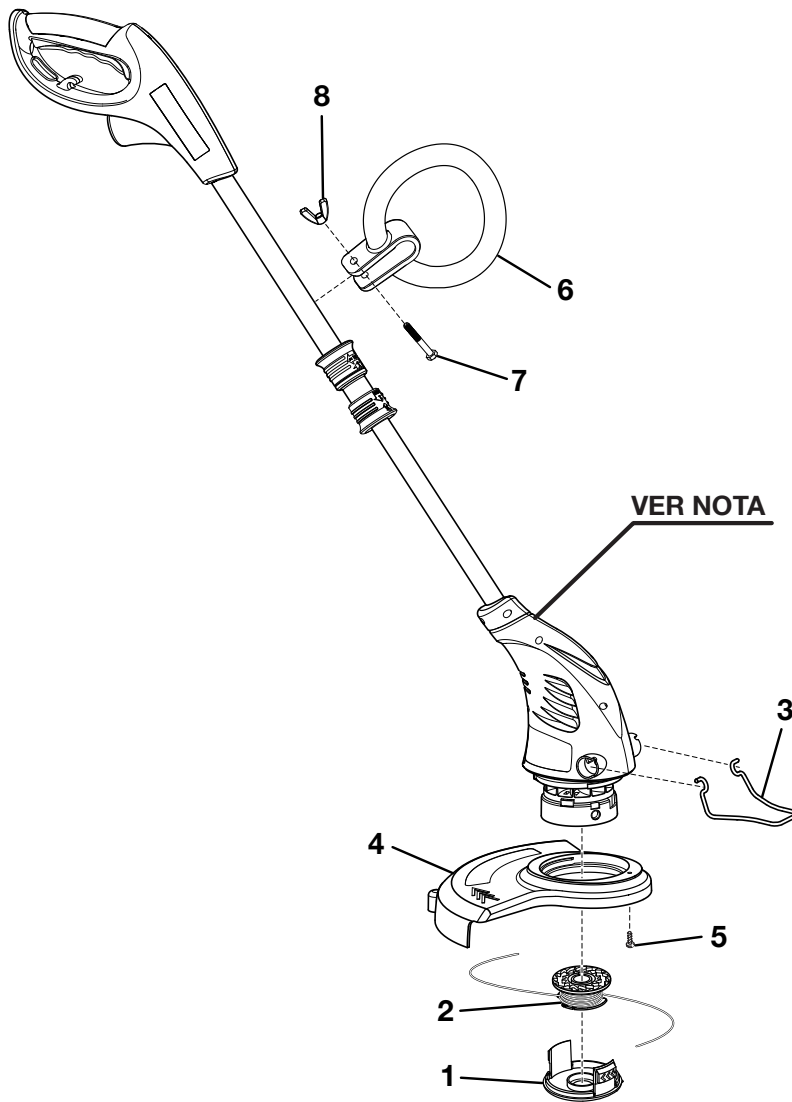

PARTS LIST

KEY NO.	PART NUMBER	DESCRIPTION	QTY
1	34108178AG	Spool Cap	1
2	31104178G	Spool	1
3	33301178G	Edger Guide	1
4	31100178G	Grass Shield	1
5	3220811G	Screw (M4 x 16 mm)	1
6	34114178G	Front Handle.....	1
7	32200178G	Bolt (M6).....	1
8	32900178G	Wing Nut (M6)	1
	987000527	Operator's Manual.....	1

HOMELITE TONDUSE À FOUET
NO. DE MODÈLE UT41112

Le numéro de modèle se trouve sur une plaquette fixée sur le boîtier du moteur. Ne jamais oublier de mentionner le numéro de modèle dans toute correspondance concernant la **TONDUSE À FOUET** ou lors de la commande de pièces détachées.

LISTE DES PIÈCES

CLÉ NO.	NUMÉRO RÉFÉRENCE	DESCRIPTION	QTÉ
1	34108178AG	Creux de bobine.....	1
2	31104178G	Bobine.....	1
3	33301178G	Garant de déligneuse.....	1
4	31100178G	Protecteur.....	1
5	3220811G	Vis (M4 x 16 mm).....	1
6	34114178G	Poignée avant.....	1
7	32200178G	Boulon (M6).....	1
8	32900178G	Écrou à oreilles (M6).....	1
	987000527	Manuel d'utilisation.....	1

LISTA DE PIEZAS

NÚM. REF.	NÚM. PIEZA	DESCRIPCIÓN	CANT.
1	34108178AG	Casquete de carrete.....	1
2	31104178G	Carrete.....	1
3	33301178G	Protector de la recortadora.....	1
4	31100178G	Protector de la fresa.....	1
5	3220811G	Tornillo (M4 x 16 mm).....	1
6	34114178G	Mango delantero.....	1
7	32200178G	Perno (M6).....	1
8	32900178G	Tuerca de mariposa(M6).....	1
	987000527	Manual del operador.....	1