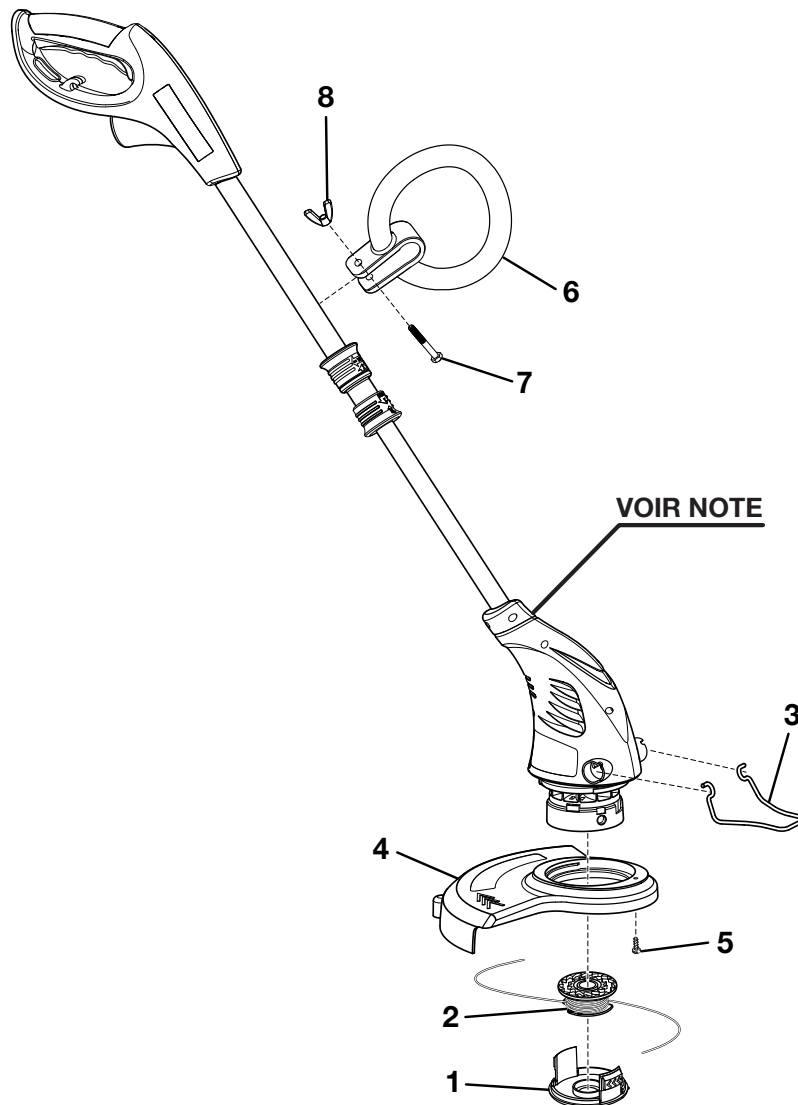

Phone 1-800-242-4672

www.homelite.com

987000-673

8-13-09 (REV:01)

www.mymowerparts.com

**HOMELITE STRING TRIMMER
MODEL NO. UT41112**

The model number will be found on a plate attached to the motor housing. Always mention the model number in all correspondence regarding your **STRING TRIMMER** or when ordering replacement parts.

PARTS LIST

KEY NO.	PART NUMBER	DESCRIPTION	QTY
1	34108178AG	Spool Cap	1
2	31104178G	Spool	1
3	33301178G	Edger Guide	1
4	31100178G	Grass Shield	1
5	3220811G	Screw (M4 x 16 mm)	1
6	34114178G	Front Handle.....	1
7	32200178G	Bolt (M6).....	1
8	32900178G	Wing Nut (M6)	1
	987000527	Operator's Manual.....	1

HOMELITE TONDUSE À FOUET
NO. DE MODÈLE UT41112

Le numéro de modèle se trouve sur une plaquette fixée sur le boîtier du moteur. Ne jamais oublier de mentionner le numéro de modèle dans toute correspondance concernant la **TONDUSE À FOUET** ou lors de la commande de pièces détachées.

LISTE DES PIÈCES

CLÉ NO.	NUMÉRO RÉFÉRENCE	DESCRIPTION	QTÉ
1	34108178AG	Creux de bobine.....	1
2	31104178G	Bobine.....	1
3	33301178G	Garant de déligneuse.....	1
4	31100178G	Protecteur.....	1
5	3220811G	Vis (M4 x 16 mm).....	1
6	34114178G	Poignée avant.....	1
7	32200178G	Boulon (M6).....	1
8	32900178G	Écrou à oreilles (M6).....	1
	987000527	Manuel d'utilisation.....	1