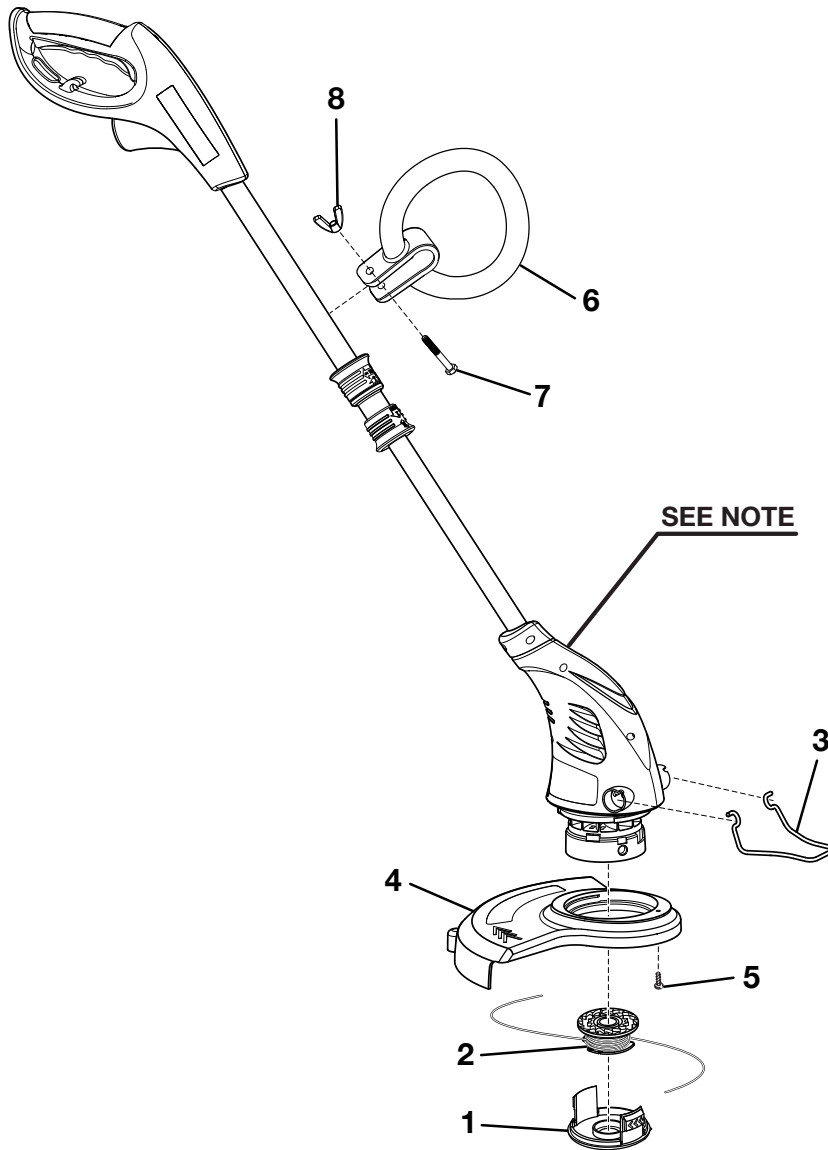

Phone 1-800-242-4672

www.homelite.com

987000-673

8-13-09 (REV:01)

www.mymowerparts.com

**HOMELITE STRING TRIMMER
MODEL NO. UT41112**

The model number will be found on a plate attached to the motor housing. Always mention the model number in all correspondence regarding your **STRING TRIMMER** or when ordering replacement parts.

PARTS LIST

KEY NO.	PART NUMBER	DESCRIPTION	QTY
1	34108178AG	Spool Cap	1
2	31104178G	Spool	1
3	33301178G	Edger Guide	1
4	31100178G	Grass Shield	1
5	3220811G	Screw (M4 x 16 mm)	1
6	34114178G	Front Handle.....	1
7	32200178G	Bolt (M6).....	1
8	32900178G	Wing Nut (M6)	1
	987000527	Operator's Manual.....	1

HOMELITE TONDUSE À FOUET
NO. DE MODÈLE UT41112

Le numéro de modèle se trouve sur une plaquette fixée sur le boîtier du moteur. Ne jamais oublier de mentionner le numéro de modèle dans toute correspondance concernant la **TONDUSE À FOUET** ou lors de la commande de pièces détachées.

LISTE DES PIÈCES

CLÉ NO.	NUMÉRO RÉFÉRENCE	DESCRIPTION	QTÉ
1	34108178AG	Creux de bobine.....	1
2	31104178G	Bobine.....	1
3	33301178G	Garant de déligneuse.....	1
4	31100178G	Protecteur.....	1
5	3220811G	Vis (M4 x 16 mm).....	1
6	34114178G	Poignée avant.....	1
7	32200178G	Boulon (M6).....	1
8	32900178G	Écrou à oreilles (M6).....	1
	987000527	Manuel d'utilisation.....	1