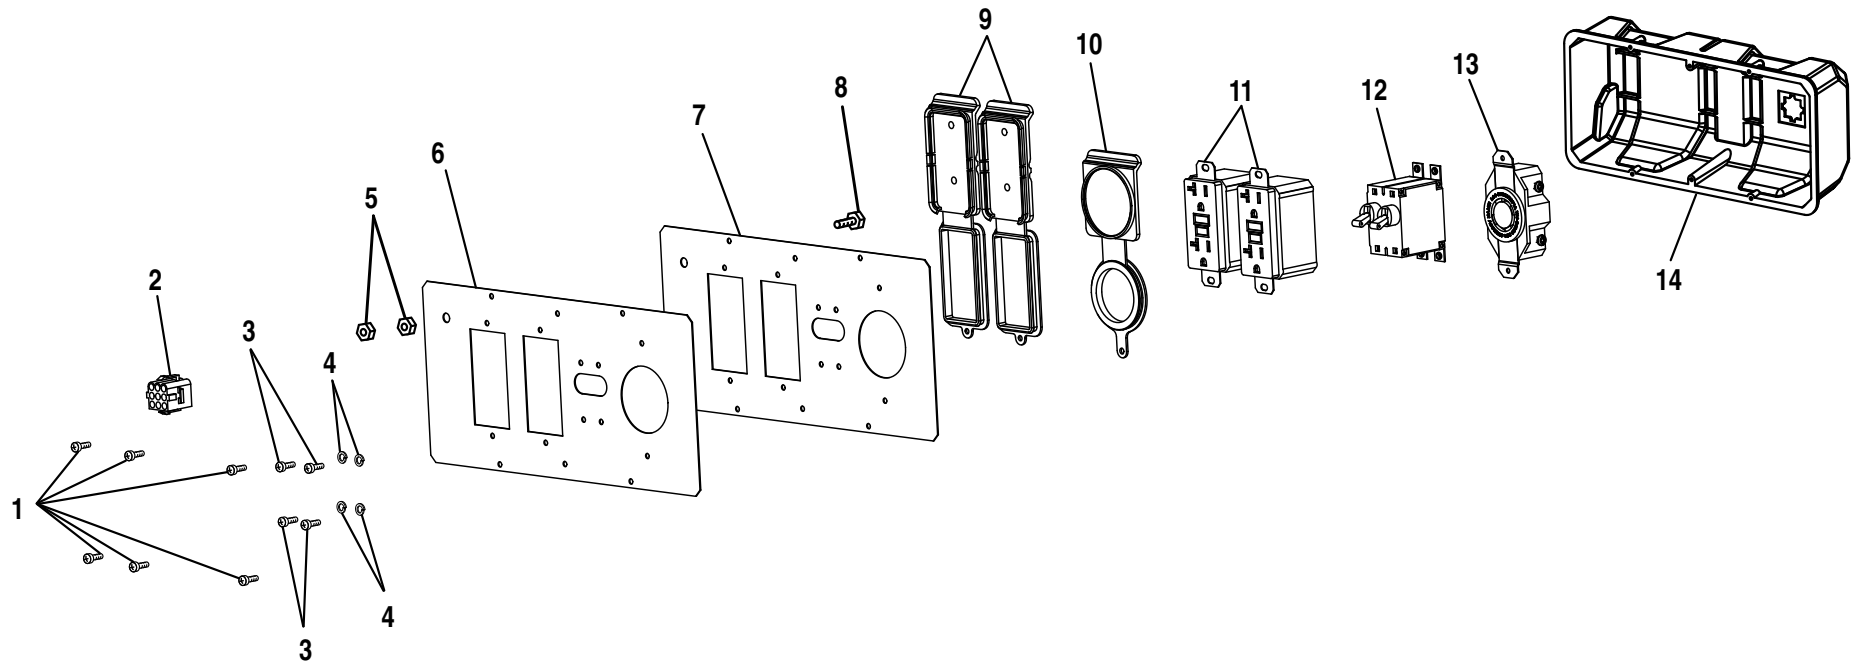

FIGURE C
FIGURA C

HUSKY GENERATOR – HU3650, HU36511 / GENERADOR DE HUSKY – HU3650, HU36511

The model number will be found on a plate attached to the engine. Always mention the model number in all correspondence regarding your **GENERATOR** or when ordering replacement parts.

El número de modelo se encuentra en motor. Siempre mencione el número del modelo en toda correspondencia relacionada con el **GENERADOR** o al hacer pedidos de piezas de repuesto.

PARTS LIST FOR FIGURE C

LISTA DE PIEZAS PARA FIGURA C

KEY NO.	PART NUMBER	DESCRIPTION	QTY.	NÚM. REF.	NÚM. PIEZA	DESCRIPCIÓN	CANT.
1	660958001	Screw (6-20 x 3/8 in.)	6	1	660958001	Tornillo (6-20 x 3/8 pulg.)	6
2	519708001	Connector	1	2	519708001	Conector	1
3	660914002	Screw (M3 x 6)	4	3	660914002	Tornillo (M3 x 6)	4
4	638678004	Lock Washer	4	4	638678004	Arandela de fijación	4
5	661503011	Hex Nut (1/4-20)	2	5	661503011	Écrou hexagonal (1/4-20)	2
6	940780008	Electrical Outlet Label	1	6	940780008	Etiqueta de toma de corriente	1
7	638496004	Cover Plate	1	7	638496004	Placa tapa	1
8	661503011	Screw (1/4-20 x 5/8 in., Hex Hd.)	1	8	661503011	Tornillo (1/4-20 x 5/8 pulg., Cab. Hex.)	1
9	570412002	Outlet Cover (120 Volt)	2	9	570412002	Cubierta de salida (120 V)	2
10	570412001	Outlet Cover (240 Volt)	1	10	570412001	Cubierta de salida (240 V)	1
11	290400003	Duplex Receptacle (120 Volt)	1	11	290400003	Receptáculo doble (120 V)	1
12	780350002	Circuit Breaker (15 Amp, 125 Volt, HU3650)	1	12	780350002	Disyuntor (15 Amp, 125 V, HU3650)	1
	780350001	Circuit Breaker (15 Amp, 125 Volt, HU36511)	1		780350002	Disyuntor (15 Amp, 125 V, HU36511)	1
13	290400007	Twist Lock Receptacle (120/240 Volt, 20 Amp)	1	13	290400007	Receptáculo de fijación por giro (120/240 V, 20 A)	1
14	519707001	Rear Control Panel	1	14	519707001	Panel de control (trasero)	1

WARNING:

To avoid possible personal injury or equipment damage, a registered electrician or an authorized service representative should perform installation and all service. Under no circumstances should an unqualified person attempt to wire into a utility circuit.

ADVERTENCIA:

Para evitar posibles lesiones físicas o daños materiales, es necesario que la instalación y todo el servicio sea realizado por un electricista matriculado o representante de servicio autorizado. Bajo ninguna circunstancia debe permitirse que una persona que no está capacitada trate de manipular cables dentro del circuito de servicio eléctrico.