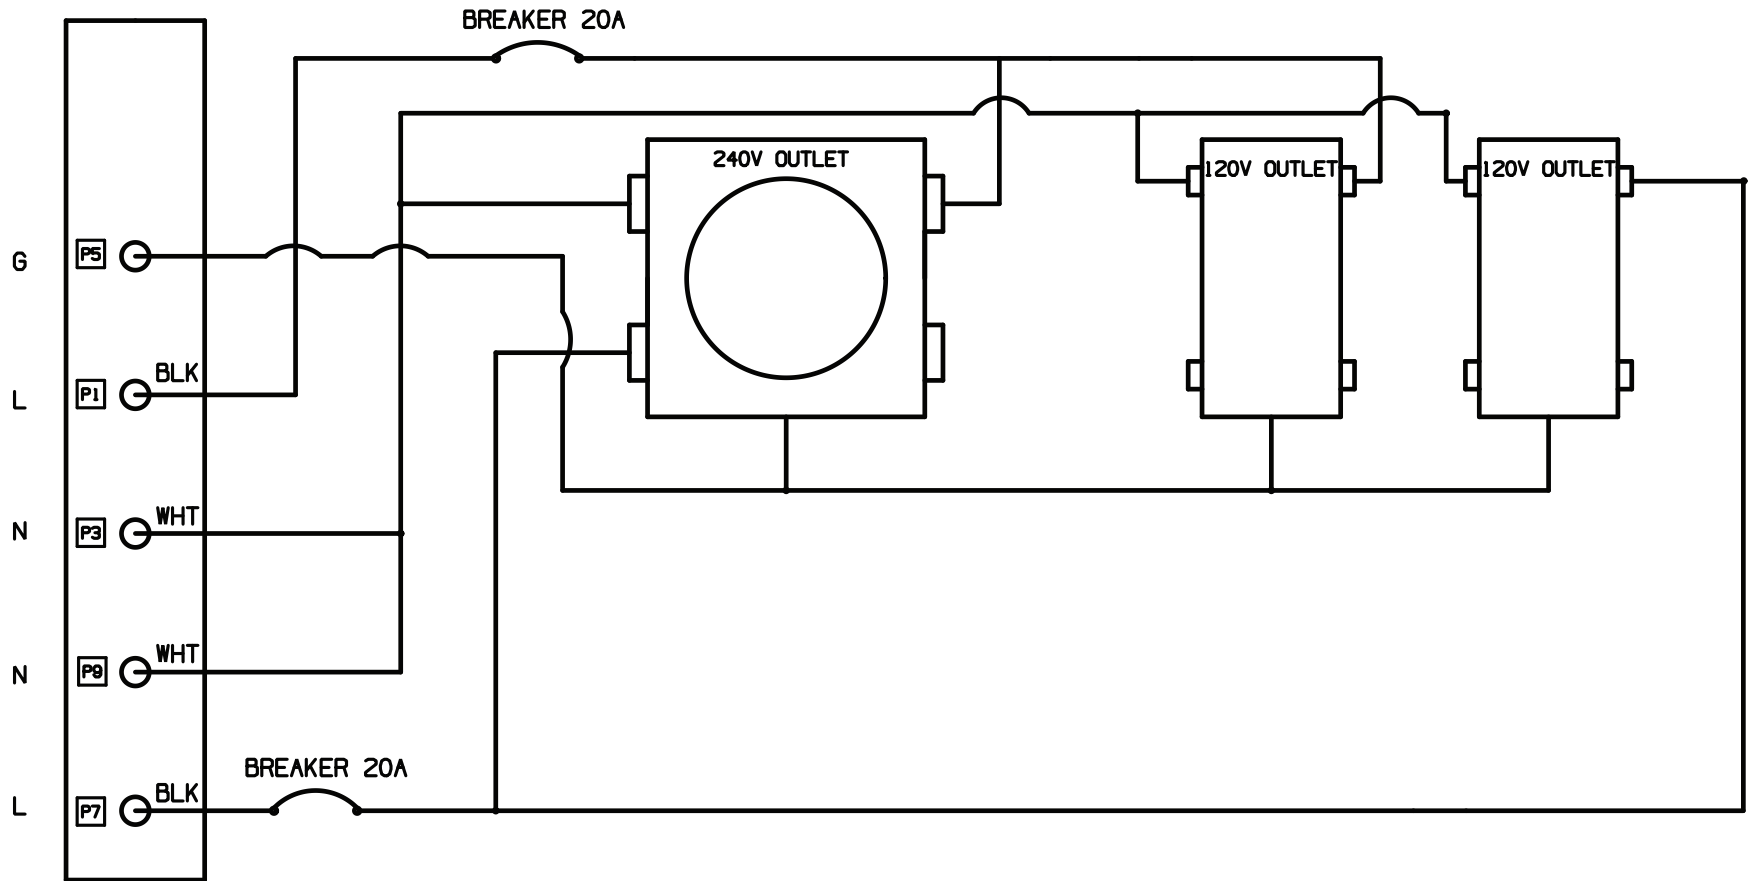

HUSKY GENERATOR – HU3650, HU36511 / GENERADOR DE HUSKY – HU3650, HU36511

The model number will be found on a plate attached to the engine. Always mention the model number in all correspondence regarding your **GENERATOR** or when ordering replacement parts.

El número de modelo se encuentra en motor. Siempre mencione el número del modelo en toda correspondencia relacionada con el **GENERADOR** o al hacer pedidos de piezas de repuesto.

PARTS LIST FOR FIGURE C

LISTA DE PIEZAS PARA FIGURA C

KEY NO.	PART NUMBER	DESCRIPTION	QTY.	NÚM. REF.	NÚM. PIEZA	DESCRIPCIÓN	CANT.
1	660958001	Screw (6-20 x 3/8 in.)	6	1	660958001	Tornillo (6-20 x 3/8 pulg.)	6
2	519708001	Connector	1	2	519708001	Conector	1
3	660914002	Screw (M3 x 6)	4	3	660914002	Tornillo (M3 x 6)	4
4	638678004	Lock Washer	4	4	638678004	Arandela de fijación	4
5	661503011	Hex Nut (1/4-20)	2	5	661503011	Écrou hexagonal (1/4-20)	2
6	940780008	Electrical Outlet Label	1	6	940780008	Etiqueta de toma de corriente	1
7	638496004	Cover Plate	1	7	638496004	Placa tapa	1
8	661503011	Screw (1/4-20 x 5/8 in., Hex Hd.)	1	8	661503011	Tornillo (1/4-20 x 5/8 pulg., Cab. Hex.)	1
9	570412002	Outlet Cover (120 Volt)	2	9	570412002	Cubierta de salida (120 V)	2
10	570412001	Outlet Cover (240 Volt)	1	10	570412001	Cubierta de salida (240 V)	1
11	290400003	Duplex Receptacle (120 Volt)	1	11	290400003	Receptáculo doble (120 V)	1
12	780350002	Circuit Breaker (15 Amp, 125 Volt, HU3650)	1	12	780350002	Disyuntor (15 Amp, 125 V, HU3650)	1
	780350001	Circuit Breaker (15 Amp, 125 Volt, HU36511)	1		780350002	Disyuntor (15 Amp, 125 V, HU36511)	1
13	290400007	Twist Lock Receptacle (120/240 Volt, 20 Amp)	1	13	290400007	Receptáculo de fijación por giro (120/240 V, 20 A)	1
14	519707001	Rear Control Panel	1	14	519707001	Panel de control (trasero)	1

WARNING:

To avoid possible personal injury or equipment damage, a registered electrician or an authorized service representative should perform installation and all service. Under no circumstances should an unqualified person attempt to wire into a utility circuit.

ADVERTENCIA:

Para evitar posibles lesiones físicas o daños materiales, es necesario que la instalación y todo el servicio sea realizado por un electricista matriculado o representante de servicio autorizado. Bajo ninguna circunstancia debe permitirse que una persona que no está capacitada trate de manipular cables dentro del circuito de servicio eléctrico.

HUSKY GENERATOR – HU3650, HU36511 / GENERADOR DE HUSKY – HU3650, HU36511

WIRING DIAGRAM