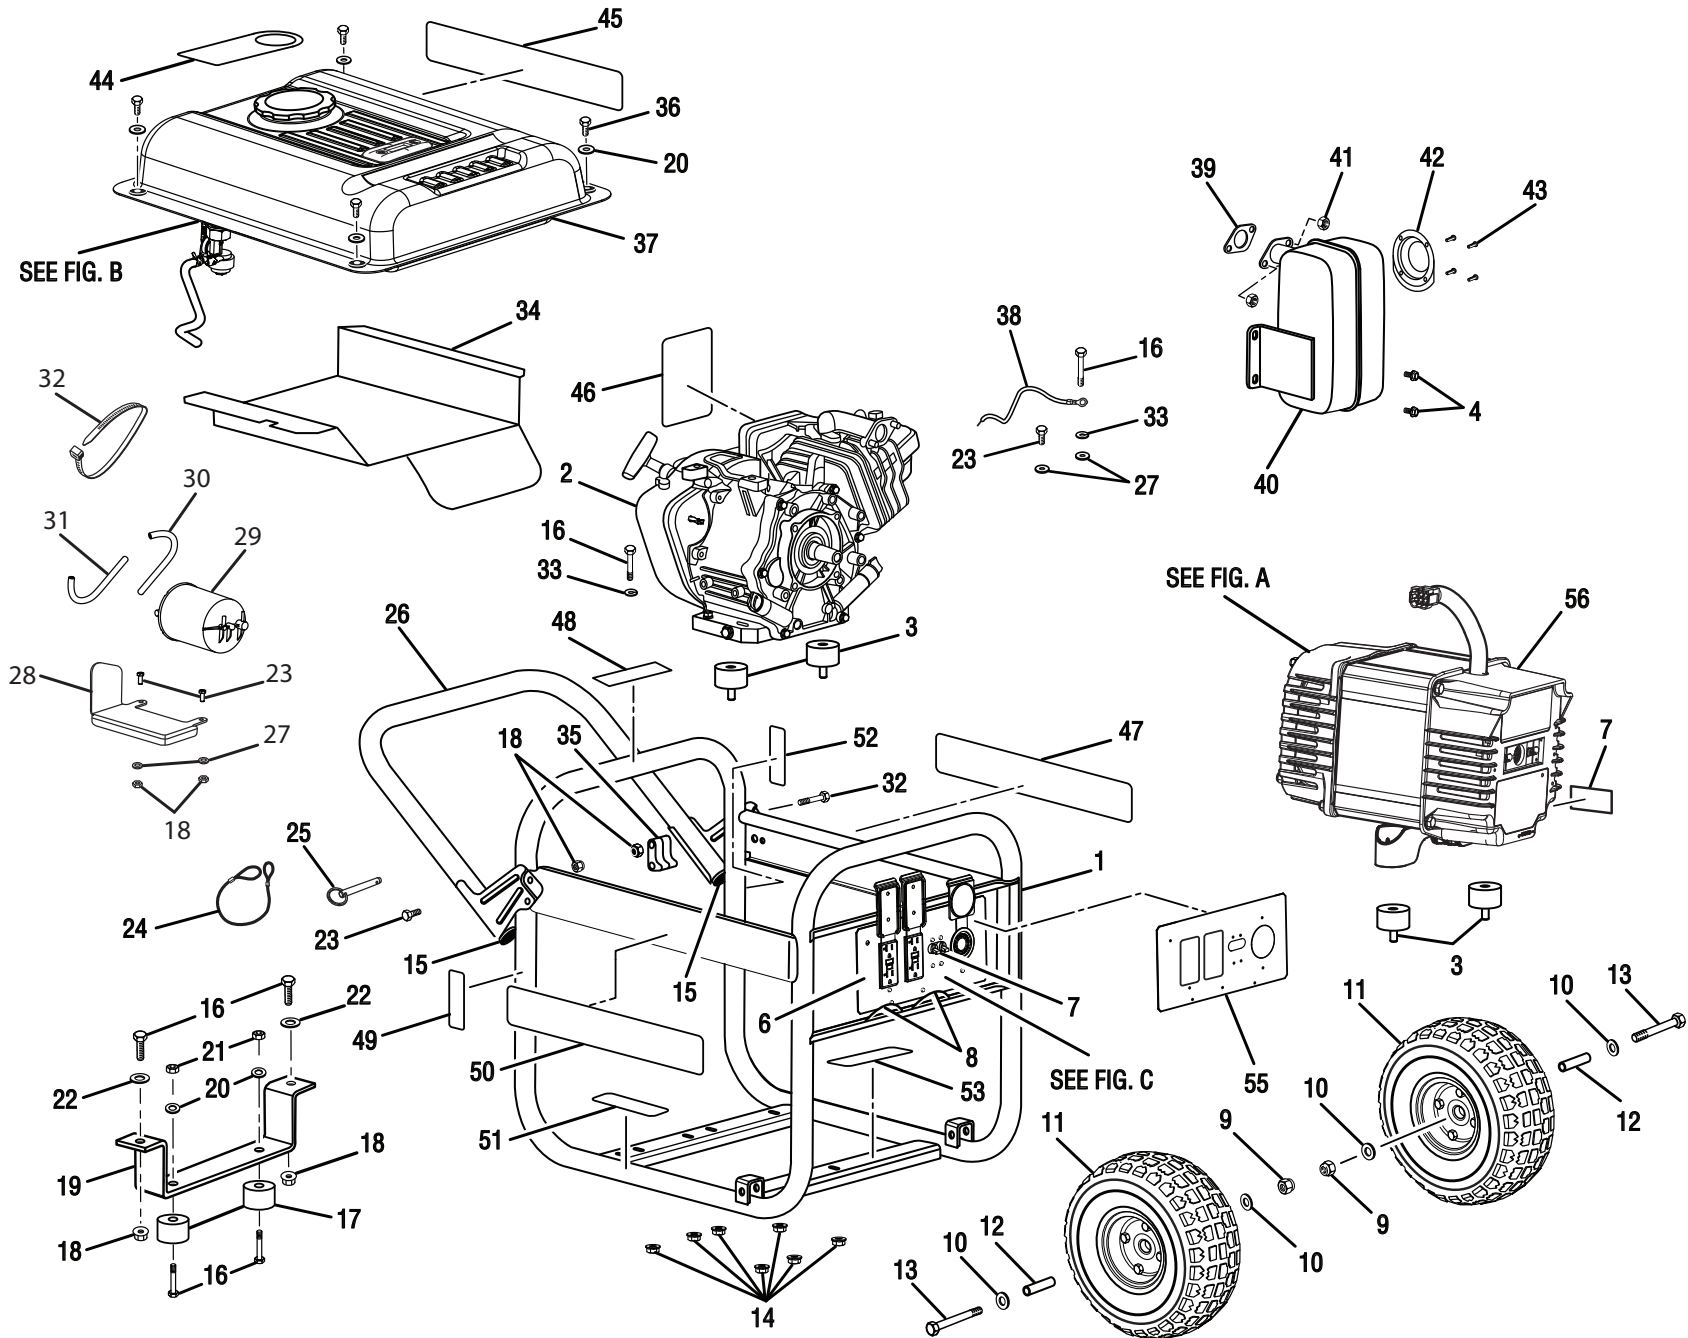

HUSKY GENERATOR - HU3650, HU36511 / GENERADOR DE HUSKY - HU3650, HU36511

HUSKY GENERATOR – HU3650, HU36511

The model number will be found on a plate attached to the engine. Always mention the model number in all correspondence regarding your **GENERATOR** or when ordering replacement parts.

PARTS LIST

KEY NO.	PART NUMBER	DESCRIPTION	QTY.	KEY NO.	PART NUMBER	DESCRIPTION	QTY.
1	310222003	Carrier Assembly	1	31	638710001	Rollover Hose (HU36511).....	1
2	NOTE A	Engine (Subaru OHC).....	1	32	900333012	Cable Tie (18.6 in.) (HU36511)	1
3	570356001	Isolator	4	33	638578002	Lock Washer (5/16 in.).....	2
4	660599002	Bolt (5/16-24 x 5/8 in.).....	2	34	638497002	Heat Shield.....	1
5	660591004	Bolt (5/16-18 x 2-1/4 in., Hex Hd.).....	1	35	519728001	Handle Bracket Spacer	1
6	290403003	Control Panel (HU3650, See Fig. C).....	1	36	661503005	Bolt (1/4-20 x 1 in.).....	1
	290403014	Control Panel (HU36511, See Fig. C).....	1	37	310711028	Fuel Tank Assembly (HU3650, See Fig. B).....	1
7	940513005	Ground Label	1		310711029	Fuel Tank Assembly (HU36511, See Fig. B).....	1
8	678655001	Cord Retainer	2	38	290404001	Ground Wire Assembly	1
9	678457003	Lock Nut (3/8-16)	2	39	901687001	Gasket	1
10	638386003	Washer (3/8 in.)	4	40	309323001	Muffler	1
11	310223002	Wheel	2	41	678654001	Hex Nut (8 mm)	2
12	678678002	Spacer (3/8 in. ID).....	2	42	638682002	Spark Screen.....	1
13	661558002	Bolt (3/8-16 x 4-1/4 in.).....	2	43	661300001	Screw (#8 x 3/8 in.).....	4
14	678259003	Lock Nut (5/16-18)	7	44	961030006	Danger Hang Tag	1
15	519712001	End Cap	2	45	940617029	Quick Start Label	1
16	660591006	Bolt (5/16-18 x 1-1/2 in.).....	6	46	940617032	Start Label.....	1
17	638706001	Rubber Foot	2	47	940707007	Danger Label.....	1
18	678145002	Flange Nut (5/16-18)	6	48	940974004	Fire Danger Label.....	1
19	678505003	Foot Bracket.....	1	49	940514004	Lock Pin Label.....	1
20	638387002	Washer (1/4 in.)	6	50	940705043	Logo Label	1
21	678016006	Lock Nut (1/4-20)	2	51	940708006	Engine Lubricant Label	1
22	638675004	Washer (5/16 in.)	2	52	940680020	Hot Surface Label	1
23	661502005	Bolt (5/16-18 x 3/4 in., Hex Hd.)	2	53	940513009	Ground Warning Label	1
24	310715001	Lanyard	1	54	940780009	Control Panel Label.....	1
25	310712001	Release Pin	1	55	940678067	Data Label (HU36511).....	1
26	310224003	Handle	1		940678066	Data Label (HU3650).....	1
27	638704001	External Star Washer (5/16 in.).....	4	56	310277008	Generator Head Assembly (See Fig. A).....	1
28	638708004	Bracket (HU36511, Carb Canister).....	1	NOT SHOWN			
29	310723003	Canister (HU36511).....	1		0065134	Capacitor.....	1
30	570358030	Purge Hose (HU36511)	1		987000807	Operator's Manual (HU3650).....	1
					987000715	Operator's Manual (HU36511).....	1

WARNING:

To avoid possible personal injury or equipment damage, a registered electrician or an authorized service representative should perform installation and all service. Under no circumstances should an unqualified person attempt to wire into a utility circuit.

NOTE A: Techtronic Industries North America, Inc., will not provide engines as replacement parts. Engines are covered through the engine manufacturer's warranty. Consult the accompanying engine manual or contact our service department for assistance.