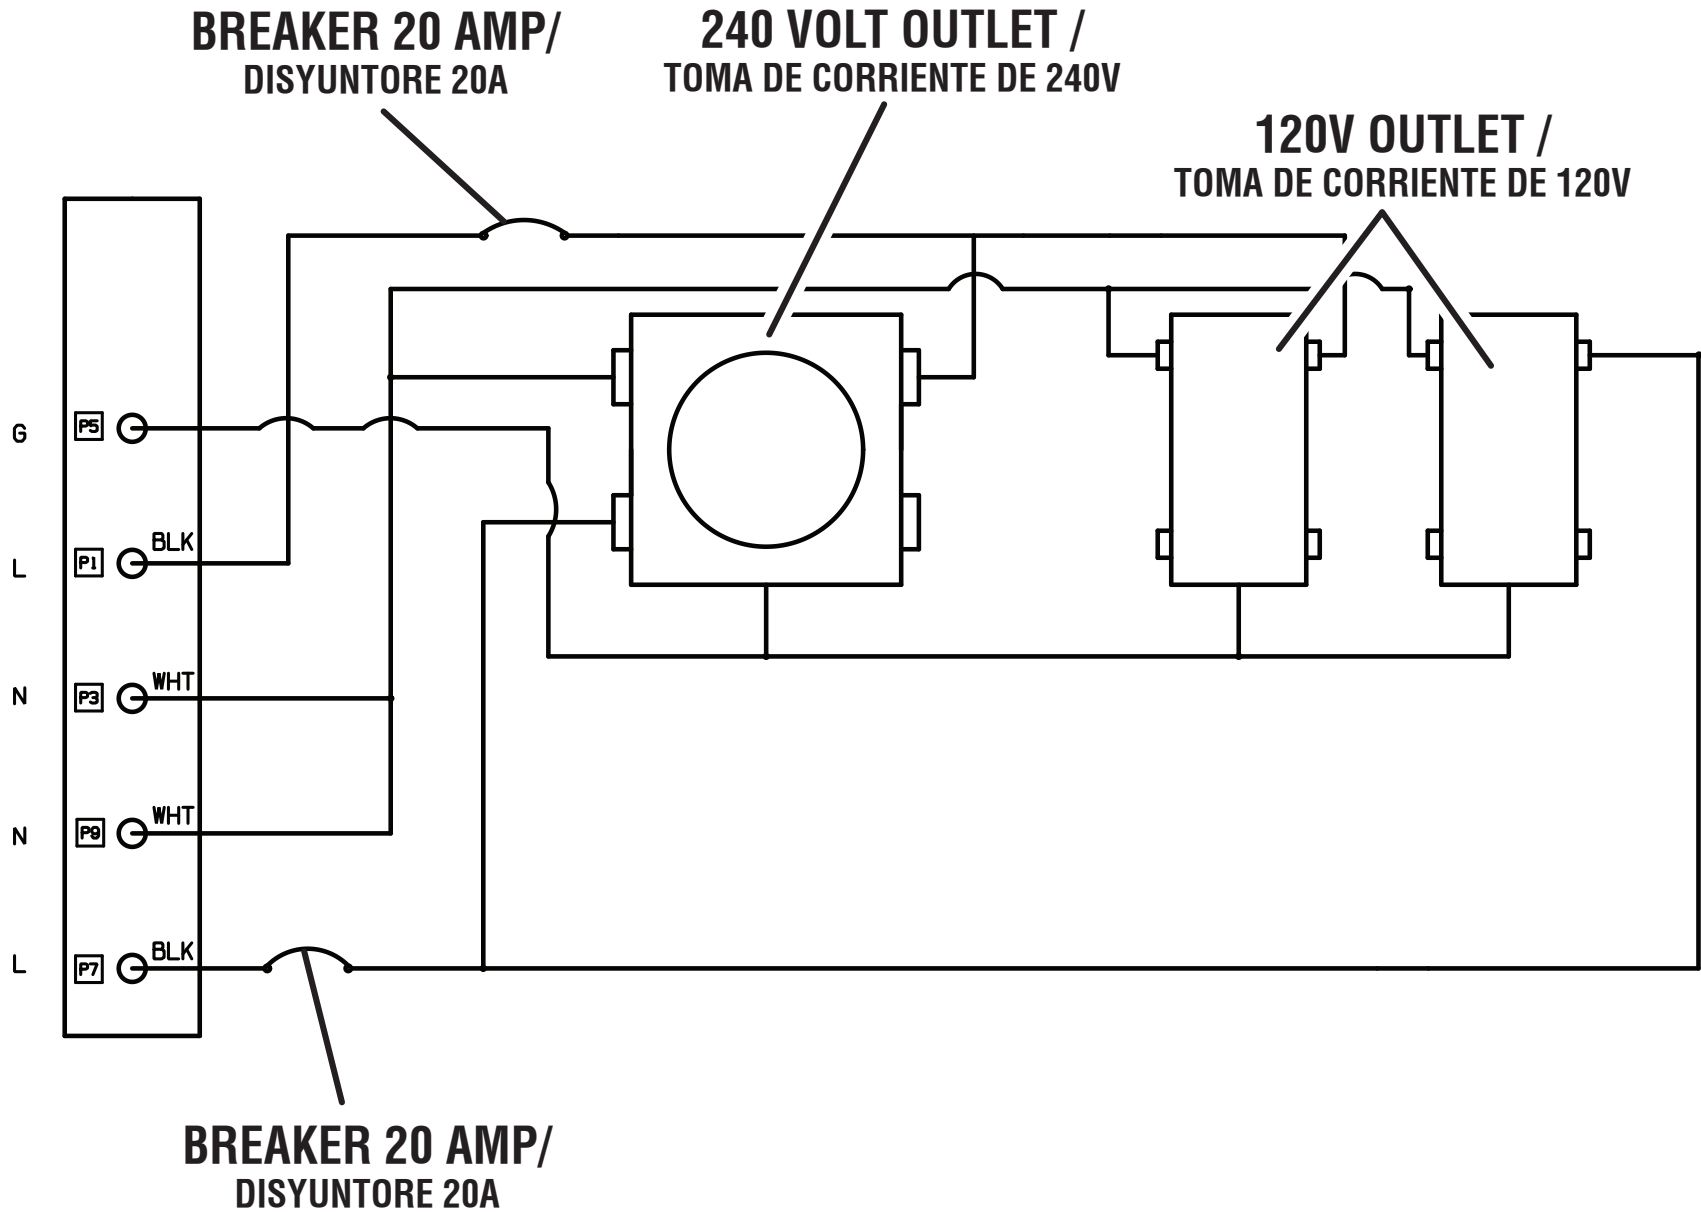

GENERADOR DE POWERSTROKE – SERIE PS5000

FIGURE B PARTS LIST / FIGURE B LISTE DES PIÈCES / FIGURA B LISTA DE PIEZAS

KEY NO.	PART NUMBER	DESCRIPTION	QTY.	NO. DE RÉF.	NO. DE PIÈCE	DESCRIPTION	QTÉ.	NÚM. REF.	NÚM. PIEZA	DESCRIPCIÓN	CANT.
1		Label (Power Outlet).....	1	1				1			
2		Screw	8	2				2			
3		Front Panel	1	3				3			
4		Duplex Receptacle	2	4				4			
5	310351001	Circuit Breaker, 20 Amp	1	5				5			
6		Twist Lock Receptacle	1	6				6			
7		Pigtail.....	1	7				7			
8		Control Box (Back Panel)	1	8				8			

GENERADOR DE POWERSTROKE - SERIE PS5000

WIRING DIAGRAM /
DIAGRAMA DE CABLEADO