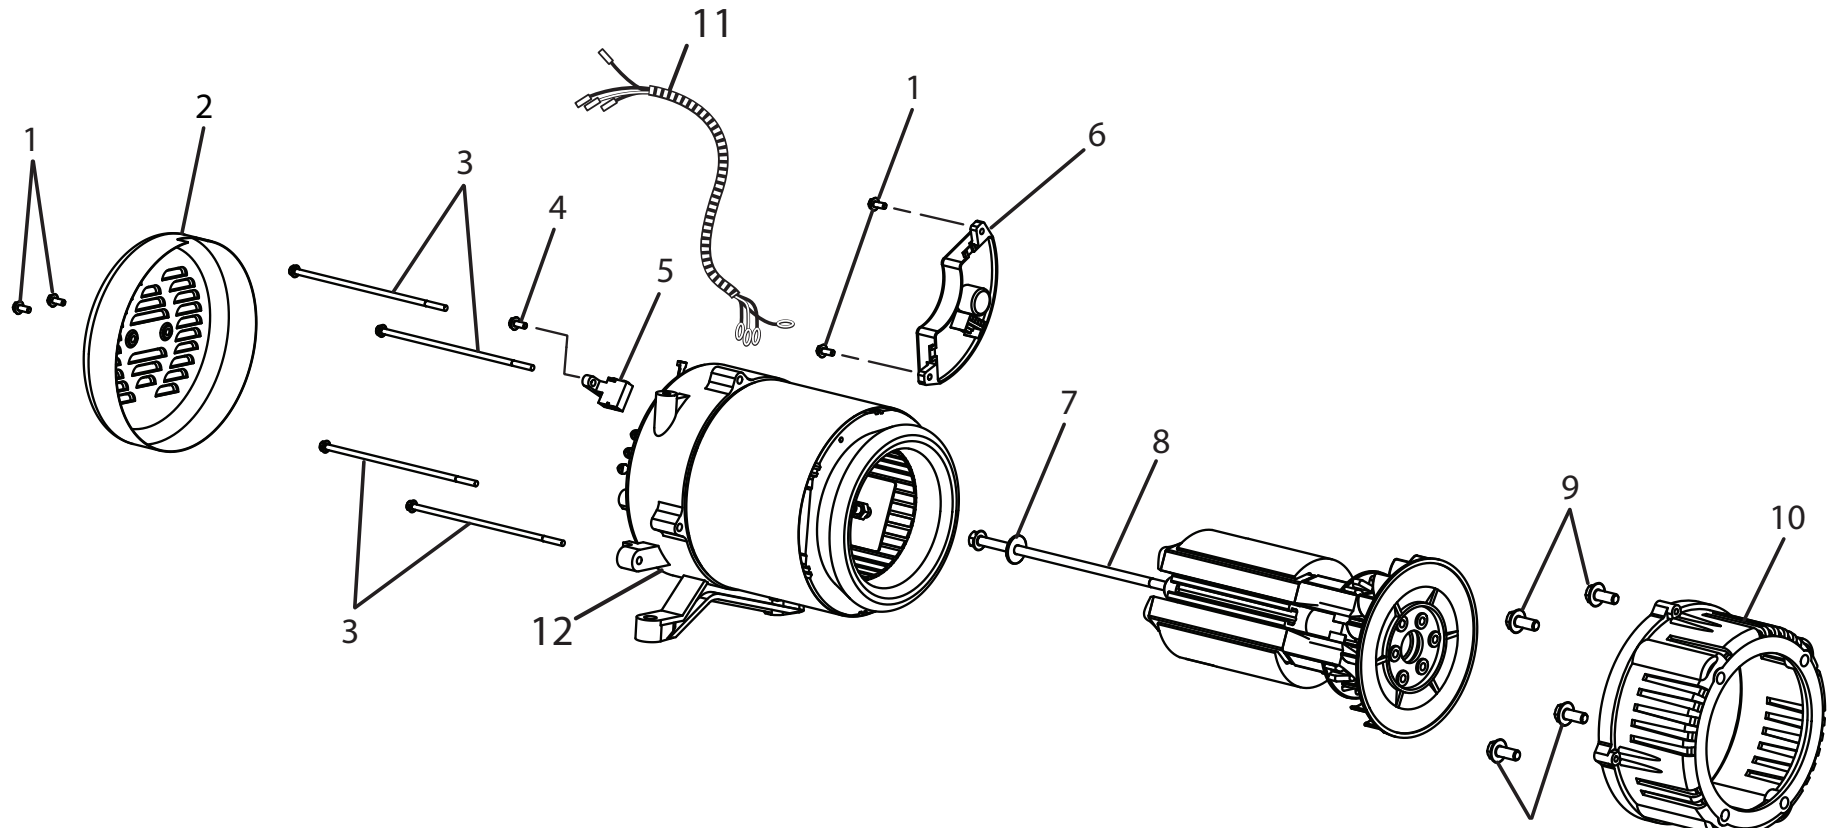

FIGURE A /
FIGURA A

GENERADOR DE POWERSTROKE – SERIE PS5000

The model number will be found on a plate attached to the engine. Always mention the model number in all correspondence regarding your **GENERATOR** or when ordering replacement parts.

Le numéro de modèle se trouve sur une plaquette fixée sur le boîtier du moteur. Ne jamais oublier de mentionner le numéro de modèle dans toute correspondance concernant le **GÉNÉRATEUR** ou lors de la commande de pièces détachées.

El número de modelo se encuentra en motor. Siempre mencione el número del modelo en toda correspondencia relacionada con el **GÉNÉRATEUR** o al hacer pedidos de piezas de repuesto.

FIGURE A PARTS LIST / FIGURE A LISTE DES PIÈCES / FIGURA A LISTA DE PIEZAS

KEY NO.	PART NUMBER	DESCRIPTION	QTY.	NO. DE RÉF.	NO. DE PIÈCE	DESCRIPTION	QTÉ.	NÚM. REF.	NÚM. PIEZA	DESCRIPCIÓN	CANT.
1	661603001	Bolt (AVR Mounting)	1	1	678016006	Boulons de fixation AVR.....	6	1	661603001	Boulon de montage AVR	1
2	678296002	Brush Cover	1	2	678296002	Couvercle de balai.....	1	2	678296002	Tapa de la escobilla.....	1
3	660869006	Bolt (1/4-20 x 6 in., Hex Hd.)..	4	3	660869006	Boulon (1/4-20 x 6 in., tête hex).....	4	3	660869006	Perno (1/4-20 x 6 pulg., cabeza hex.)	4
4	661603002	Bolt (Brush Assembly)	1	4	661603002	Boulon (ensemble de charbon)	1	4	661603002	Perno (conj. de la escobilla).....	1
5	308445002	Brush Assembly Kit	1	5	308445002	Kit de ensemble de charbon .	1	5	308445002	Kit del conjunto de la escobilla	1
6	290439004	Automatic Voltage Regulator (5000 Watt)	1	6	290439004	Tension automatique régulatrice (5 000 W)	1	6	290439004	Regulador automático del voltaje (5000 W)	1
7	638678002	Lock Washer (5/16 in.).....	1	7	638678002	Rondelle frein (5/16 po)	1	7	638678002	Arandela de seguridad (5/16 pulg.)	1
8	661557009	Bolt (5/16-24 x 8.5 in., Hex Hd.)	1	8	661557009	Boulon (5/16-24 x 8.5 po, tête hex) ...	1	8	661557009	Perno (5/16-24 x 8.5 pulg., cabeza hex.)	1
9	660596002	Bolt (3/8-18 x 1-1/4 in.)	4	9	660596002	Boulon (3/8-16 x 1-1/4 po)	4	9	660596002	Perno (3/8-16 x 1-1/4 pulg.) ..	4
10	640331002	Engine Adapter.....	1	10	640331002	Adaptateur pour moteur.....	1	10	640331002	Adaptador motor	1
11	290431006	Wiring Harness	1	11	290431006	Harnais de fil	1	11	290431006	Alambre arros	1
12	678289008	Bearing Support	1	12	678289008	Support de roulement	1	12	678289008	Soporte del cojinete	1