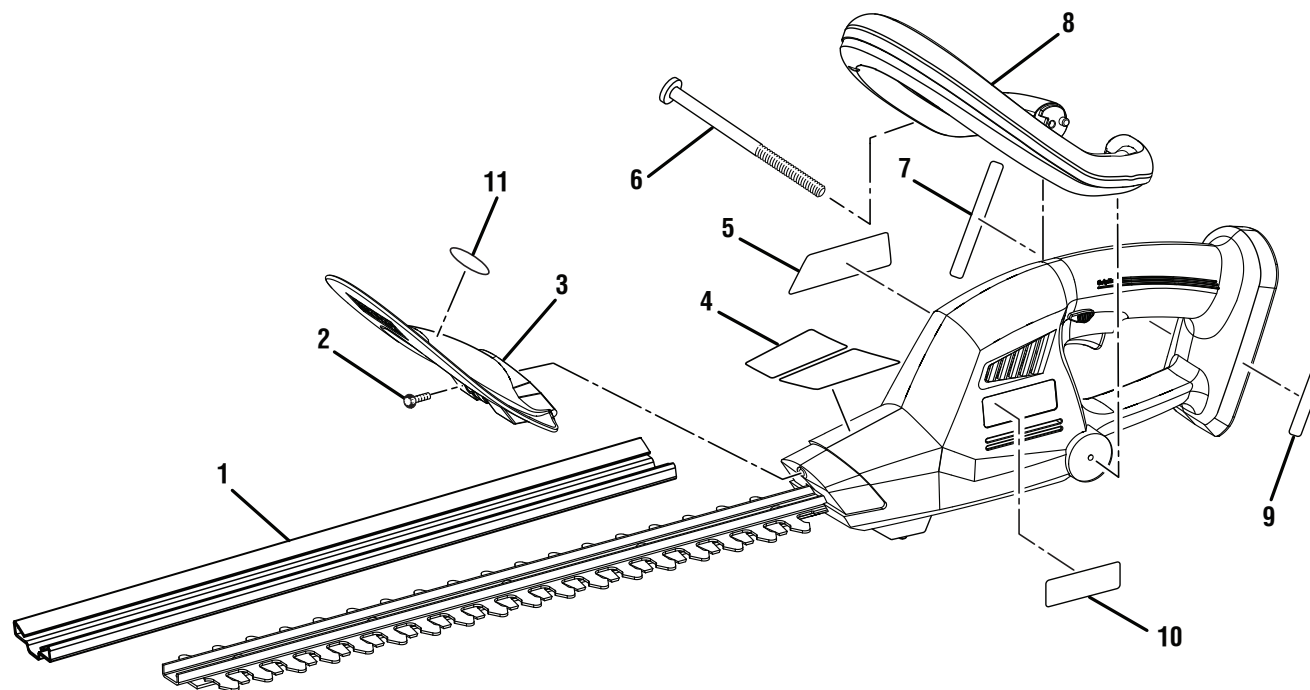

RYOBI P2603 HEDGE TRIMMER/ TAILLE-HAIES DE RYOBI P2603/ PODADORA DE SETOS DE RYOBI P2603

PARTS LIST

Key	P/N	Description	Qty
1	518463005	Scabbard.....	1
2	660033002	Bolt (M4 x 12 mm).....	1
3	516833002	Guard Block	1
4	940304544	Warning Label	1
5	940670182	Data Label.....	1
6	660208095	Bolt (M4 x 114 mm).....	1
7	940810004	Battery Warning Label (French/Spanish)	1
8	302373002	Front Handle Assembly	1
9	940810003	Battery Warning Label.....	1
10	940705066	Logo Label	1
11	099941003904	No Hands Label	1