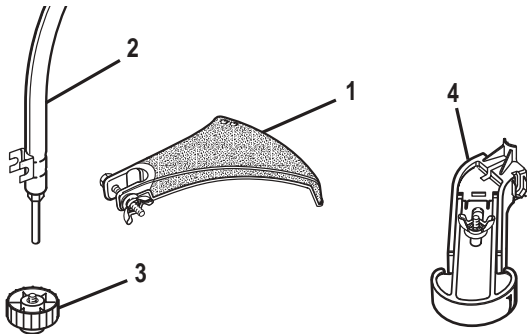

PIEZAS DE REPUESTO - MODELOS UT20002, UT20003, UT20022, UT20023 Trimlite y Trim 'n Edge

# ref.	Núm. pieza	Descripción	Cant.
1	UP06710	Conjunto del deflector (Incluye las piezas de ferretería)	1
2	UP00710	Conjunto del eje curvo	1
3	AP04166	Retén del carrete (der.)	1
4	UP00008	Conjunto de la guía para recortar bordes	1