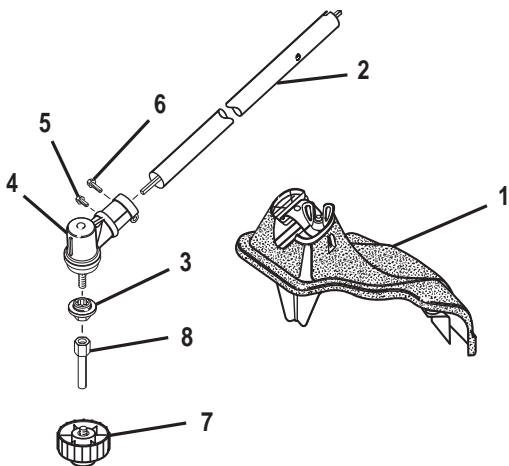

PIEZAS DE REPUESTO - MODELOS UT20042 Y UT20043 Easy Reach

# ref.	Núm. pieza	Descripción	Cant.
1	984821001	Conjunto del paracésped (Incluye las piezas de ferretería)	1
2	984767001	Conjunto del eje recto	1
3	984931001	Arandela	1
4	984244001	Cabezal de engranajes	1
5	PS04673	Tornillo (10-24 x 5/8)	1
6	PS04680	Tornillo (1/4-20 x 1 1/4)	1
7	AP04103	Retén del carrete (izq.)	1
8	PS04438	Eje adaptador	1