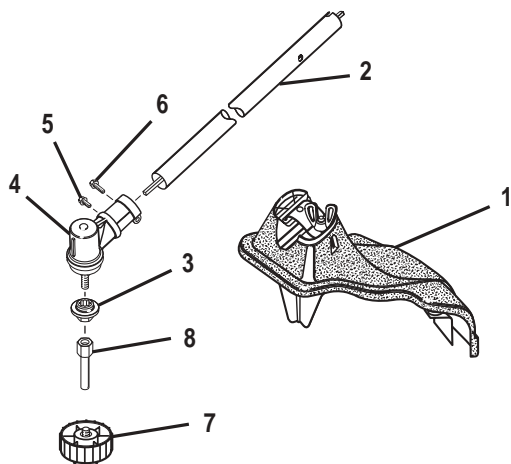

PIÈCES DÉTACHÉES – TOUS LES MODÈLES

- Tête de coupe complète (0,080 po) AP04114
 - Bobine et ligne de 0,080 po AH04112
 - Filtre à air AH04107
 - Bouchon de carburant..... AP04108
 - Mélange 50:1 AH99G01
 - Bougie PS02227
- (Champion RCJ6Y ou NGK BPMR70)

No. de réf.	No. de pièce	Description	Qté
1	UP03091	Poignée (quincaillerie incluse)	1
2	UP04567	Câble d'accélérateur	1
3	985330001	Poignée	1
4	983815001	Gâchette	1
5	PS01611	Collier de tige	1
6	82538	Vis	1
7	82537	Vis	4

PIÈCES DÉTACHÉES – MODÈLES UT20042 ET UT20043
Easy Reach

No. de réf.	No. de pièce	Description	Qté
1	984821001	Déflecteur d'herbe (quincaillerie incluse)	1
2	984767001	Arbre droit	1
3	984931001	Rondelle	1
4	984244001	Carter d'engrenages	1
5	PS04673	Vis (10-24 x 5/8)	1
6	PS04680	Vis (1/4-20 x 1 1/4 po)	1
7	AP04103	Retenue de bobine (pas à gauche)	1
8	PS04438	Arbre adaptateur	1