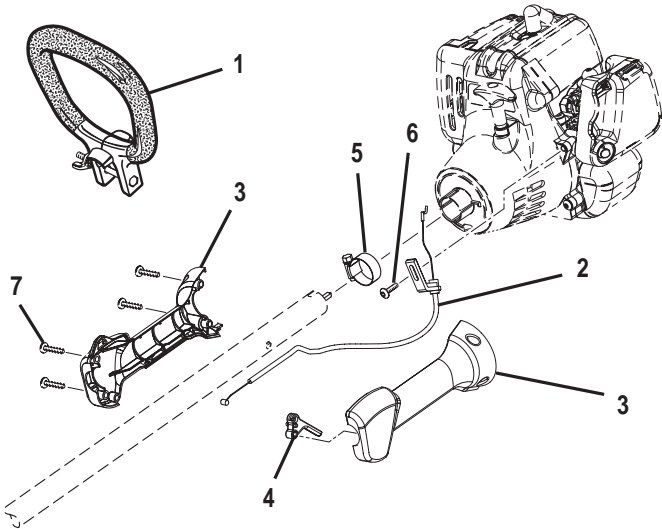

PIEZAS DE SERVICIO - UT20002, UT20003, UT20022, UT20023, UT20042 y UT20043

Si necesita información sobre los productos, asistencia técnica, la ubicación de establecimientos de venta y la forma de efectuar pedidos de piezas, visite nuestro sitio en la red mundial, en: www.homelite.com o llame al 1-800-242-4672.

PIEZAS DE REPUESTO - TODOS LOS MODELOS

- Conjunto del cabezal del hilo (0.080 pulg.) AP04114
- Carrete e hilo de 0.080 pulg. AH04112
- Filtro de aire AH04107
- Tapa del tanque de combustible AP04108
- Mezcla de combustible 50:1 ..... AH99G01
- Bujía PS02227
  (Champion RCJ6Y o NGK BPMR70)

# ref.	Núm. pieza	Descripción	Cant.
1	UP03091	Conjunto del mango (Incluye las piezas de ferretería)	1
2	UP04567	Cable del acelerador	1
3	985330001	Conjunto del mango	1
4	983815001	Gatillo	1
5	PS01611	Abrazadera del brazo	1
6	82538	Tornillo	1
7	82537	Tornillo	4