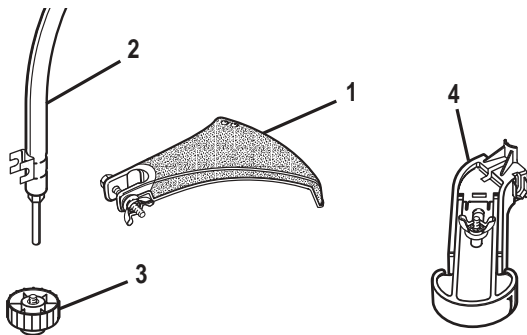

No. de réf.	No. de pièce	Description	Qté
1	UP06710	Déflecteur (quincaillerie incluse)	1
2	UP00710	Arbre courbe	1
3	AP04166	Retenue de bobine (pas à droite)	1
4	UP00008	Guide coupe-bordure	1