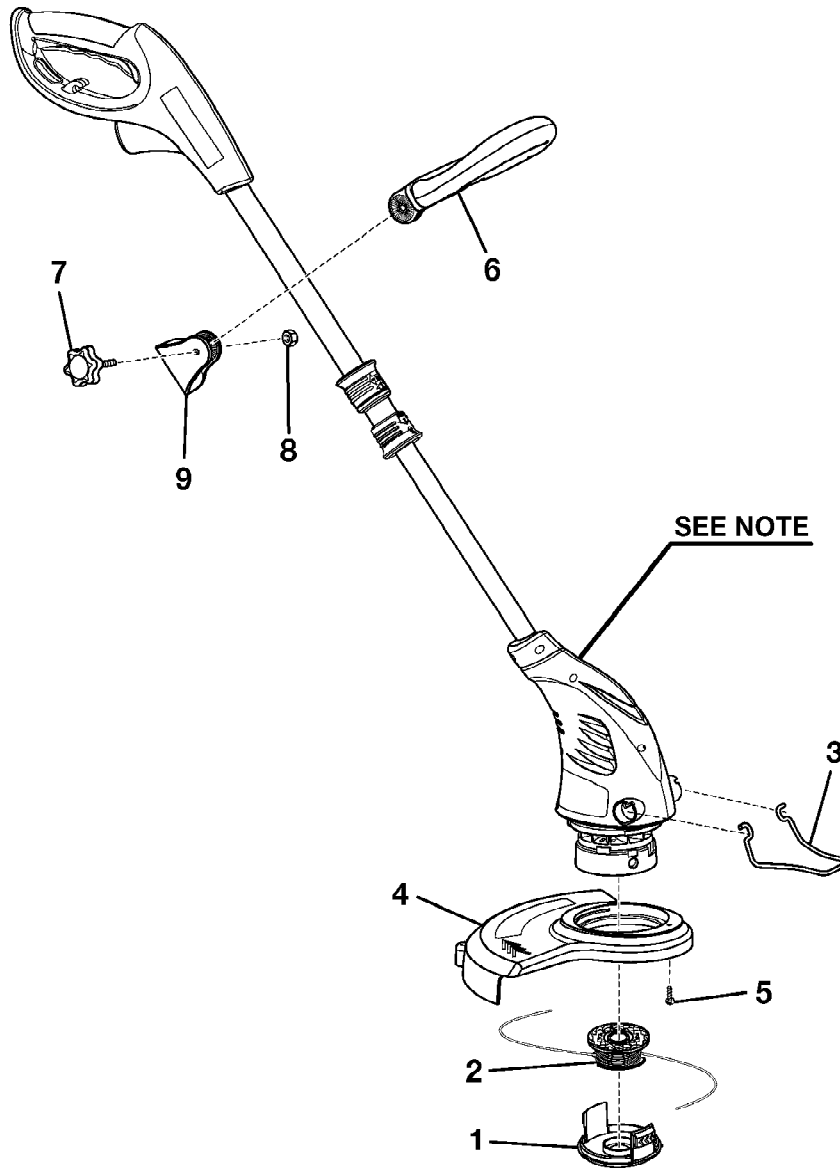

**HOMELITE RECORTADORA DE HILO
MODELO NO. UT41110**

El número de modelo se encuentra en una placa adherida a la caja del motor. Siempre mencione el número del modelo en toda correspondencia relacionada con la **RECORTADORA DE HILO** o al hacer pedidos de piezas de repuesto.

String Trimmer UT-41110
Recortadora de hilo

Page 2 of 6

Ref #	Part Number	Qty	S/P/F	Description
1	34108178AG	1		Casquete de carrete
2	31104178G	1		Carrete
3	33301178G	1		Protector de la Recortadora
4	31100178G	1		Protector de la Fresa
5	3220811G	1		Tornillo (M4 x 16 mm) Articulo estandar de ferreteria - puede adquirirse en la localidad
6	3410805AG	1		Mango delantero
7	3410705AG	1		Tornillo de perilla (M6)
8	3290205G	1		Tuerca Hex (M6) Articulo estandar de ferreteria - puede adquirirse en la localidad
9	3110482AG	1		Abrazadera
	987000221	1		Manual del operador

**HOMELITE STRING TRIMMER
MODEL NO. UT41110**

The model number will be found on a plate attached to the engine housing. Always mention the model number in all correspondence regarding your **STRING TRIMMER** or when ordering replacement parts.

HOMELITE TONDUSE À FOUET
NO. DE MODÈLE UT41110

Le numéro de modèle se trouve sur une plaquette fixée sur le boîtier du moteur. Ne jamais oublier de mentionner le numéro de modèle dans toute correspondance concernant la **TONDUSE À FOUET** ou lors de la commande de pièces détachées.