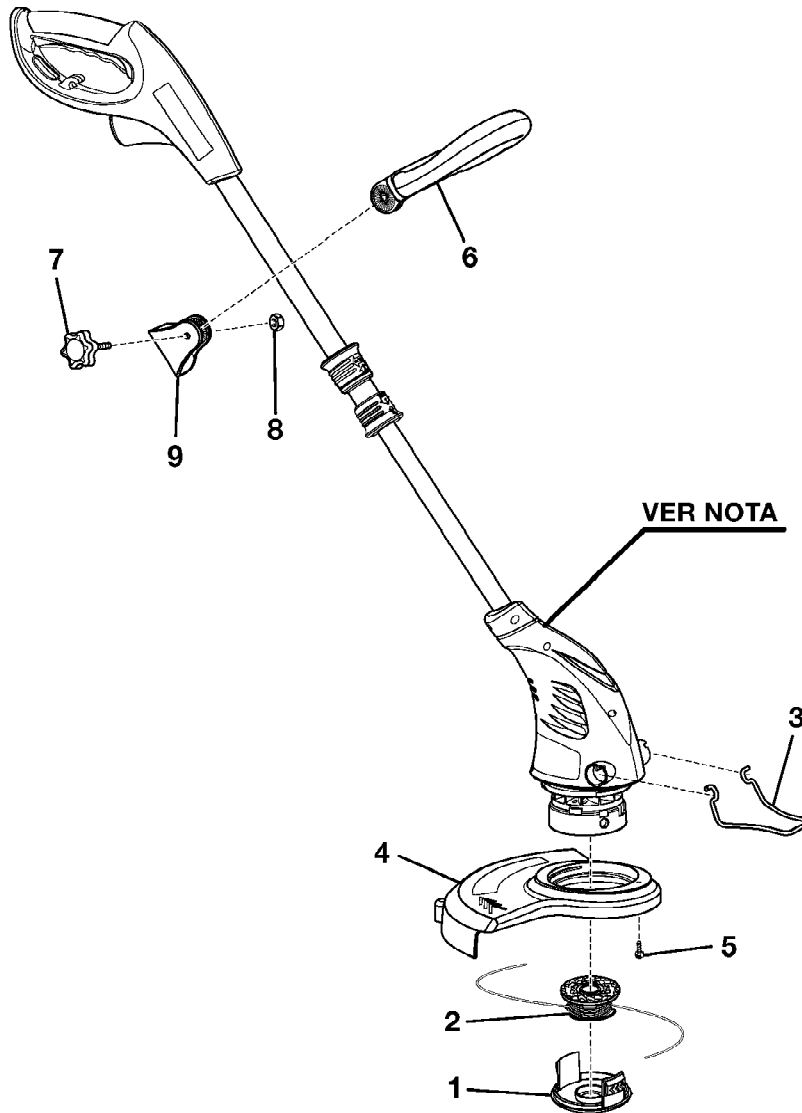

**HOMELITE RECORTADORA DE HILO
MODELO NO. UT41110**

El número de modelo se encuentra en una placa adherida a la caja del motor. Siempre mencione el número del modelo en toda correspondencia relacionada con la **RECORTADORA DE HILO** o al hacer pedidos de piezas de repuesto.

String Trimmer UT-41110
Recortadora de hilo

Page 2 of 6

Ref #	Part Number	Qty	S/P/F	Description
1	34108178AG	1		Casquete de carrete
2	31104178G	1		Carrete
3	33301178G	1		Protector de la Recortadora
4	31100178G	1		Protector de la Fresa
5	3220811G	1		Tornillo (M4 x 16 mm) Articulo estandar de ferreteria - puede adquirirse en la localidad
6	3410805AG	1		Mango delantero
7	3410705AG	1		Tornillo de perilla (M6)
8	3290205G	1		Tuerca Hex (M6) Articulo estandar de ferreteria - puede adquirirse en la localidad
9	3110482AG	1		Abrazadera
	987000221	1		Manual del operador

**HOMELITE STRING TRIMMER
MODEL NO. UT41110**

The model number will be found on a plate attached to the engine housing. Always mention the model number in all correspondence regarding your **STRING TRIMMER** or when ordering replacement parts.

HOMELITE TONDUSE À FOUET
NO. DE MODÈLE UT41110

Le numéro de modèle se trouve sur une plaquette fixée sur le boîtier du moteur. Ne jamais oublier de mentionner le numéro de modèle dans toute correspondance concernant la **TONDUSE À FOUET** ou lors de la commande de pièces détachées.