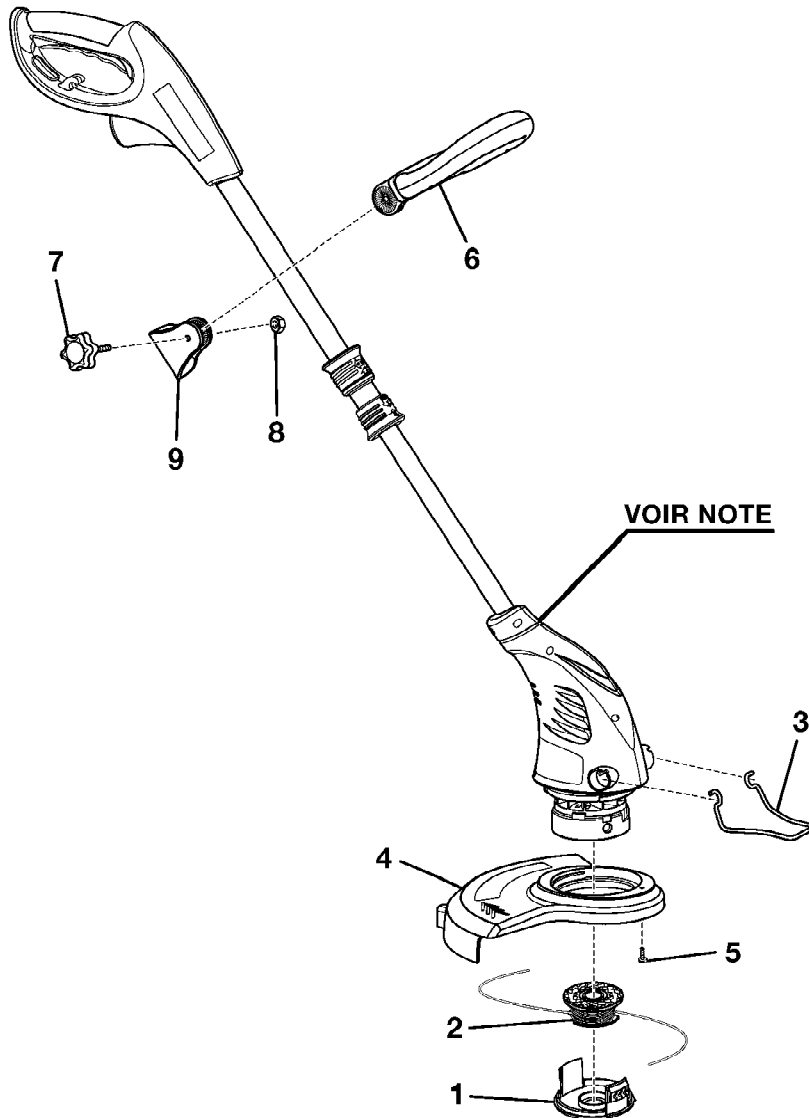

**HOMELITE STRING TRIMMER
MODEL NO. UT41110**

The model number will be found on a plate attached to the engine housing. Always mention the model number in all correspondence regarding your **STRING TRIMMER** or when ordering replacement parts.

String Trimmer UT-41110
String Trimmer

Page 4 of 6

Ref #	Part Number	Qty	S/P/F	Description
1	34108178AG	1		Spool Cap
2	31104178G	1		Spool
3	33301178G	1		Edger Guide
4	31100178G	1		Grass Shield
5	3220811G	1		Screw (M4 x 16 mm) Purchase locally
6	3410805AG	1		Front Handle
7	3410705AG	1		Knob Screw (M6)
8	3290205G	1		Hex Nut (M6) Purchase locally
9	3110482AG	1		Clamp
	987000221	1		Operator's Manual

HOMELITE TONDUSE À FOUET
NO. DE MODÈLE UT41110

Le numéro de modèle se trouve sur une plaquette fixée sur le boîtier du moteur. Ne jamais oublier de mentionner le numéro de modèle dans toute correspondance concernant la **TONDUSE À FOUET** ou lors de la commande de pièces détachées.

String Trimmer UT-41110
Tonduse a Fouet

Page 6 of 6

Ref #	Part Number	Qty	S/P/F	Description
1	34108178AG	1		Creux De bobine
2	31104178G	1		Bobine
3	33301178G	1		Garant De Deligneuse
4	31100178G	1		Protecteur
5	3220811G	1		Vis (M4 x 16 mm) Article de quincaillerie standard - en vente dans les magasins locaux
6	3410805AG	1		Poignee Avant
7	3410705AG	1		Vis De Bouton (M6)
8	3290205G	1		Ecrou Hex (M6) Article de quincaillerie standard - en vente dans les magasins locaux
9	3110482AG	1		Collier
	987000221	1		Manuel d'utilisation