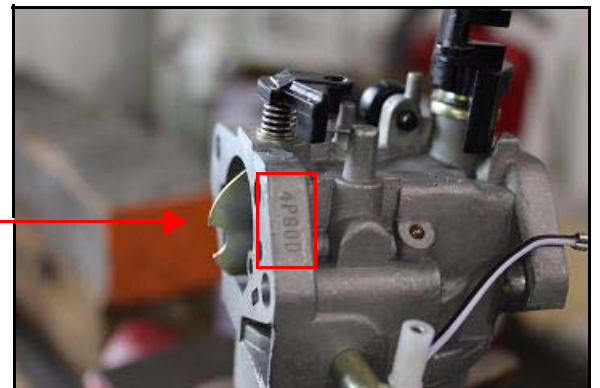

b. Stamped on carburetor body

Locations vary (below)

First 7 Digits
Calibration Code
Carburetor Serial Code
(Last 6 Digits)

Throttle Plate

Fuel Inlet

THIS AREA INTENTIONALLY LEFT BLANK

Carburetor Assemblies		
951-12158	CARB ASM:CHOKE:HY-170L	Huayi
951-12374	CARB ASM:CHOKE:HY-178L	Huayi
951-12552	CARB ASM:CHOKE:HY-170LA	Huayi
951-12612	CARB ASM:PRMR:HY-161SA	Huayi
951-12612A	CARB ASM:PRMR:HY-161SB	Huayi
951-12702	CARB ASM:CHOKE:HY-165H	Huayi
951-12702A	CARB ASM:CHOKE:HY-165HA	Huayi
951-12704	CARB ASM:PRMR:HY-165J	Huayi
951-12704A	CARB ASM:PRMR:HY-165JA	Huayi
951-12704B	CARB ASM:PRMR:HY-165JB	Huayi
951-12705	CARB ASM:PRMR:DN-165SB	Deni
951-12705	CARB ASM:PRMR:HY-165SB	Huayi
951-12705	CARB ASM:PRMR:HY-165SB	Huayi
951-12705	CARB ASM:PRMR:DN-165SB	Deni
951-12706	CARB ASM:PRMR:DN-165S	Deni
951-12706	CARB ASM:PRMR:HY-165SA	Huayi
951-12706	CARB ASM:PRMR:HY-165SA	Huayi
951-12706	CARB ASM:PRMR:DN-165S	Deni
951-12707	CARB ASM:PRMR:HY-165S	Huayi
951-12783	CARB ASM:CHOKE:HY-170HA	Huayi
951-12785	CARB ASM:CHOKE:HY-170HB	Huayi
951-12785	CARB ASM:CHOKE:HY-170H	Huayi
951-12791	CARB ASM:CHOKE:HY-178LA	Huayi
951-14018	CARB ASM:PRMR:HY-161S	Huayi
951-14019	CARB ASM:CHOKE:HY-161H	Huayi
951-14020	CARB ASM:CHOKE:HY-161HA	Huayi
951-14020A	CARB ASM:CHOKE:HY-161HB	Huayi
951-14022A	CARB ASM:PRMR:HY-190S	Huayi
951-14022A	CARB ASM:PRMR:HY-190SA	Huayi
951-14023A	CARB ASM:PRMR:HY-183S	Huayi
951-14023A	CARB ASM:PRMR:HY-183SA	Huayi
951-14024A	CARB ASM:PRMR:HY-178S	Huayi
951-14024A	CARB ASM:PRMR:HY-178SA	Huayi
951-14026A	CARB ASM:PRMR:HY-170S	Huayi
951-14026A	CARB ASM:PRMR:HY-170SA	Huayi
951-14027A	CARB ASM:PRMR:DN-170SA	Deni
951-14027A	CARB ASM:PRMR:HY-170SA	Huayi
951-14027A	CARB ASM:PRMR:DN-170S	Deni
951-14027A	CARB ASM:PRMR:DN-170SA	Deni
951-14028A	CARB ASM:PRMR:HY-170J	Huayi
951-14028A	CARB ASM:PRMR:HY-170JA	Huayi
951-14035	CARB ASM:PRMR:HY-190SB	Huayi
951-14093	CARB ASM:PRMR:HY-161SC	Huayi