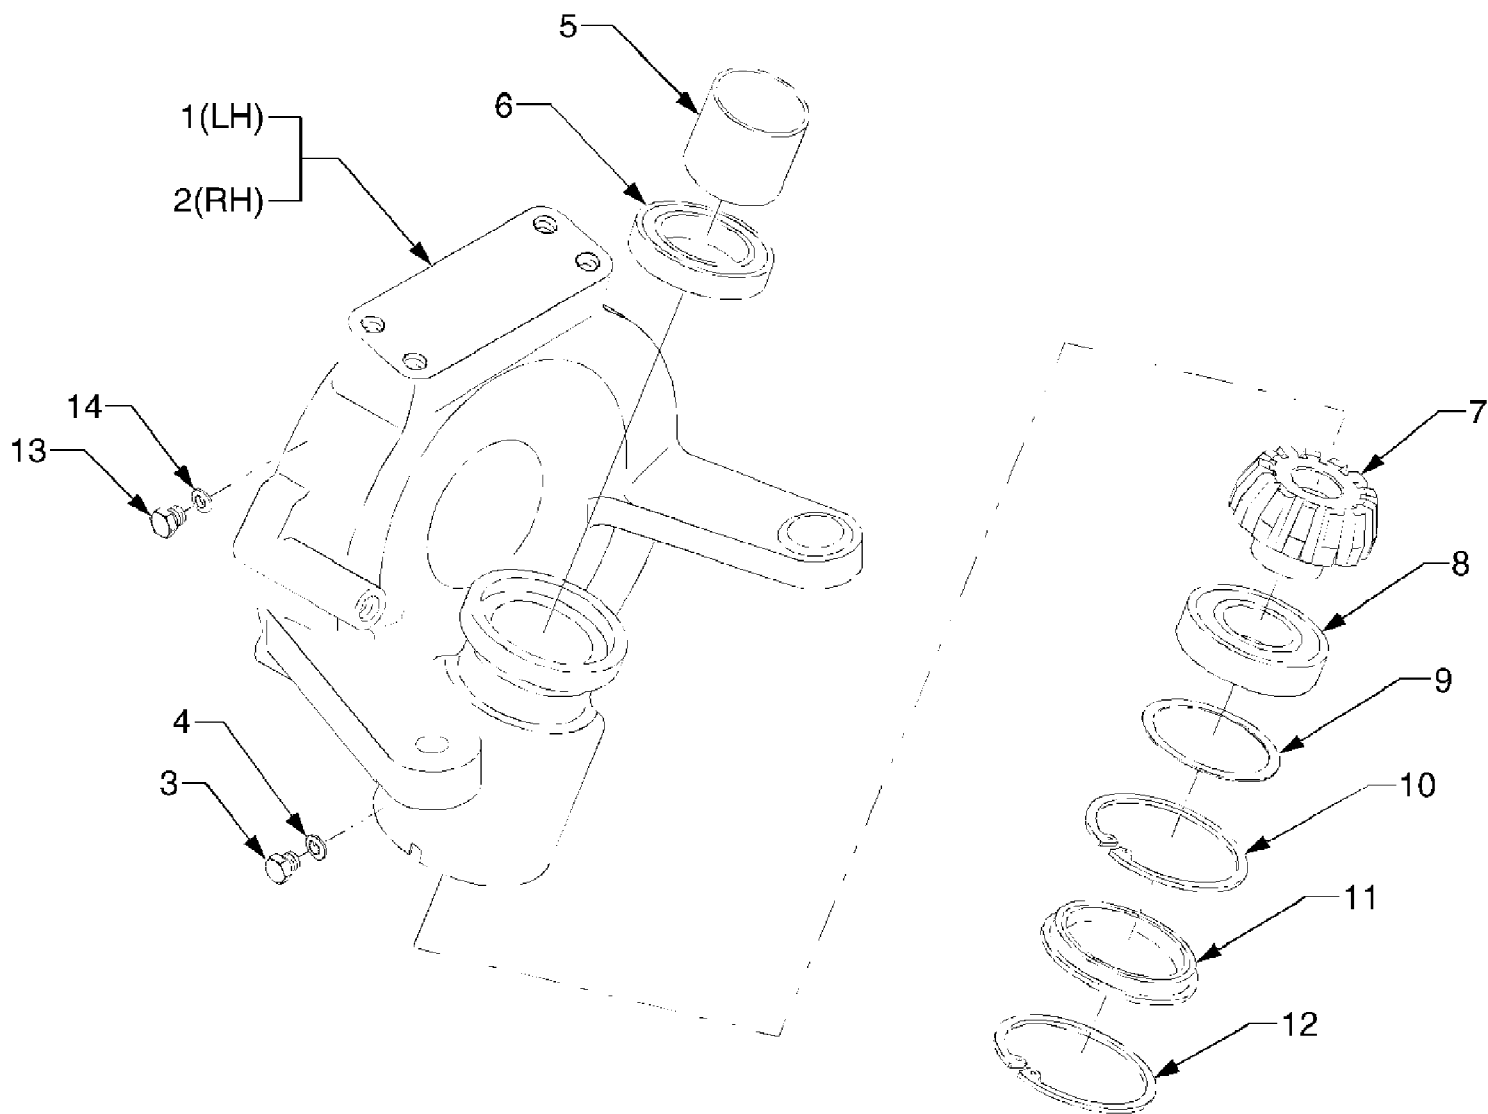

8354 Tractor
Front Axle Case Group

Page 70 of 202

Ref #	Part Number	Qty	S/P/F	Description
1	DD-T2620-43636	1		Case, Front Axle (LH)
2	DD-T2620-43646	1		Case, Front Axle (RH)
3	DD-06331-35010	2		Plug
4	DD-04717-01000	2		Washer, Seal
5	DD-T2630-43601	2		Dx Bush
6	DD-T4520-43381	2		Bearing, Thrust
7	DD-T2620-43521	2		Gear, 11 Bevel
8	DD-08101-06208	2		Bearing, Ball
9	DD-T4520-43011	2		Shim (T 0.1)
	DD-T4520-43021	2		Shim (T 0.2)
	DD-T4520-43031	2		Shim (T 0.4)
	DD-T4520-43041	2		Shim (T 0.8)
	DD-T4520-43051	2		Shim (T 1.0)
	DD-T4520-43061	2		Shim (T 1.2)
10	DD-04611-00800	2		Cir-clip
11	DD-T4620-43541	2		Plug
12	DD-04611-00920	2		Cir-clip
13	DD-34150-14261	2		Plug, Drain
14	DD-04717-02150	2		Washer, Seal