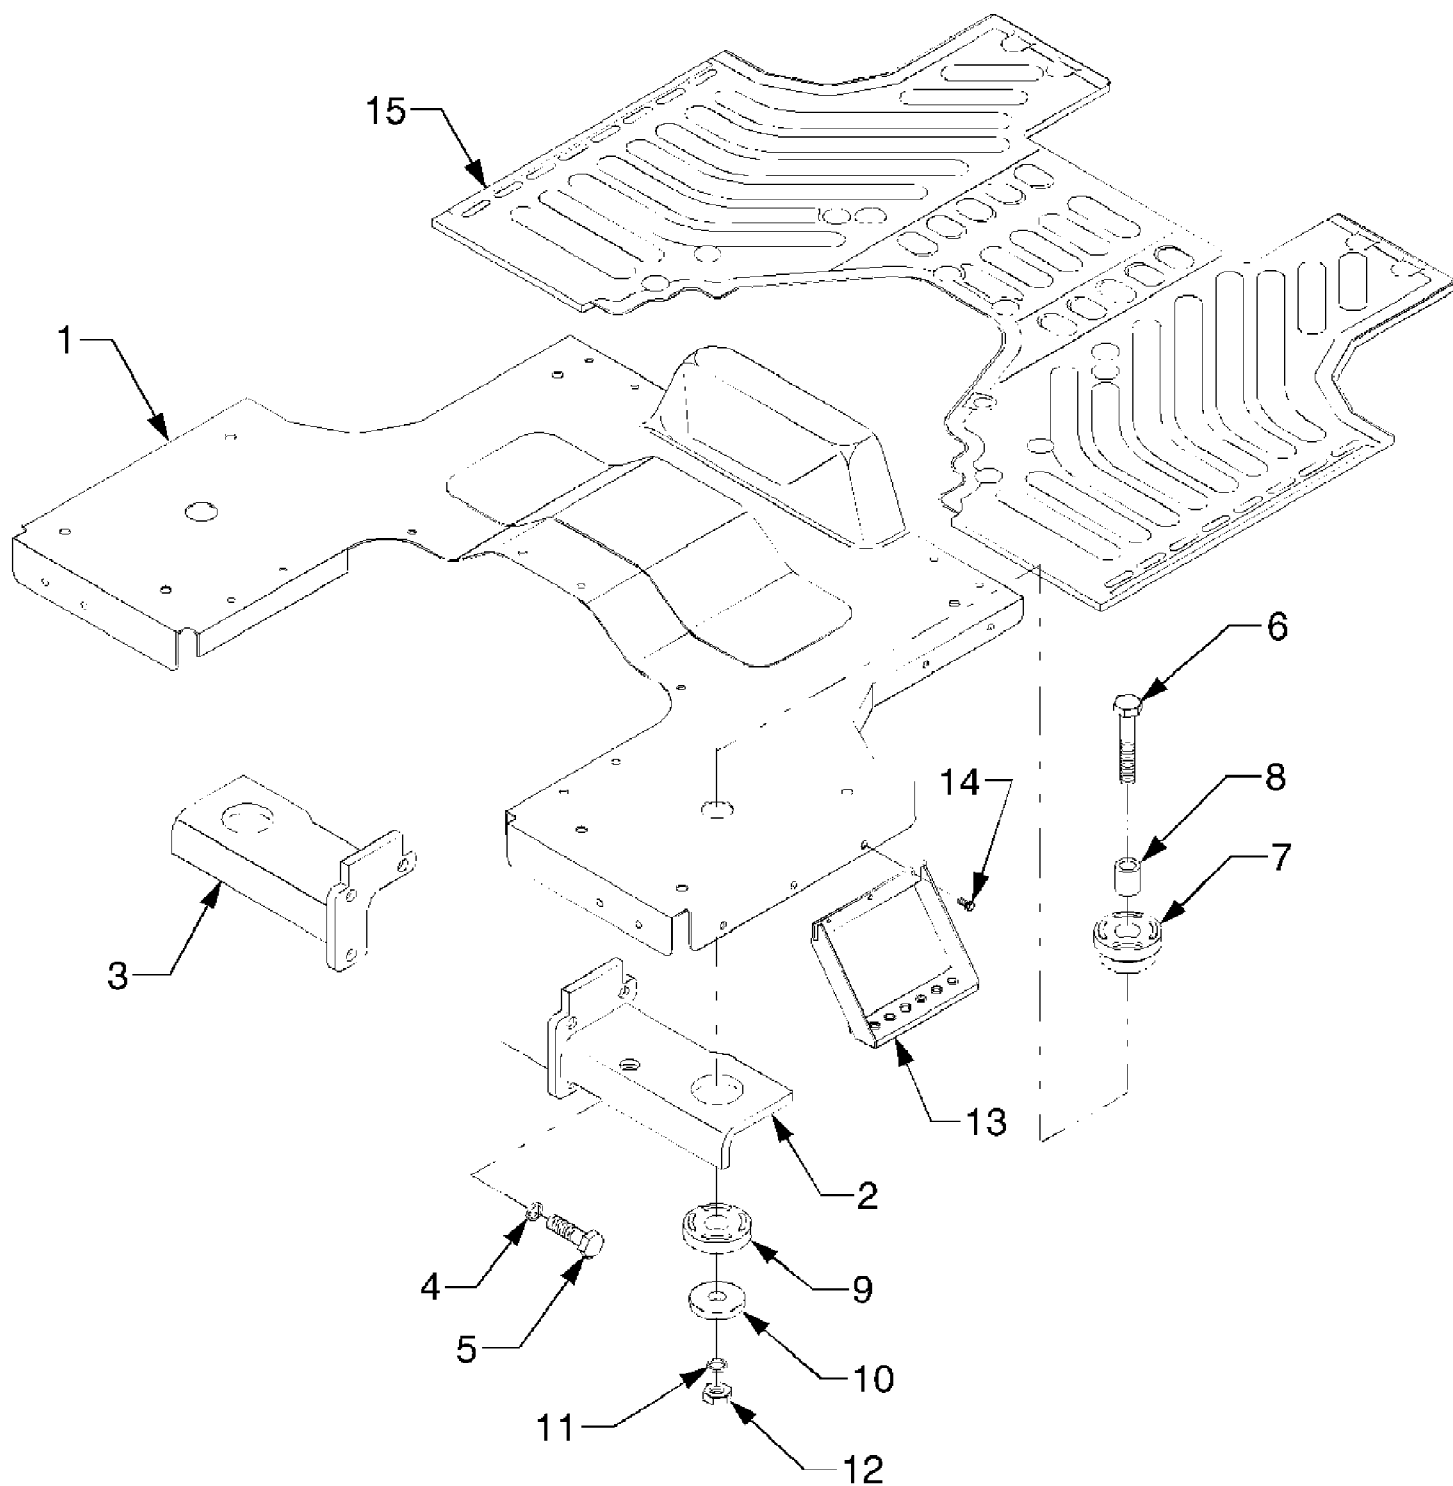

8354 Tractor
Step Group

Page 180 of 202

Ref #	Part Number	Qty	S/P/F	Description
1	DDT263090217YW	1		Step Ass'y
2	DD-T2610-70015	1		Support, Step (LH)
3	DD-T2610-70025	1		Support, Step (RH)
4	DD-04512-50140	4		Washer, Spring
5	DD-01173-51435	4		Bolt
6	DD-01173-51690	2		Bolt
7	DD-T2610-70211	2		Rubber, Cabin Cushion (A)
8	DD-T4620-70042	2		Collar, Cabin Cushion (A)
9	DD-T4620-70032	2		Rubber, Cabin Cushion (B)
10	DD-T4620-87171	2		Collar
11	DD-04512-50160	2		Washer, Spring
12	DD-02176-50160	2		Nut
13	DDT462070221YW	2		Step
14	DD-01125-50820	6		Bolt
15	DD-T2610-70242	1		Mat