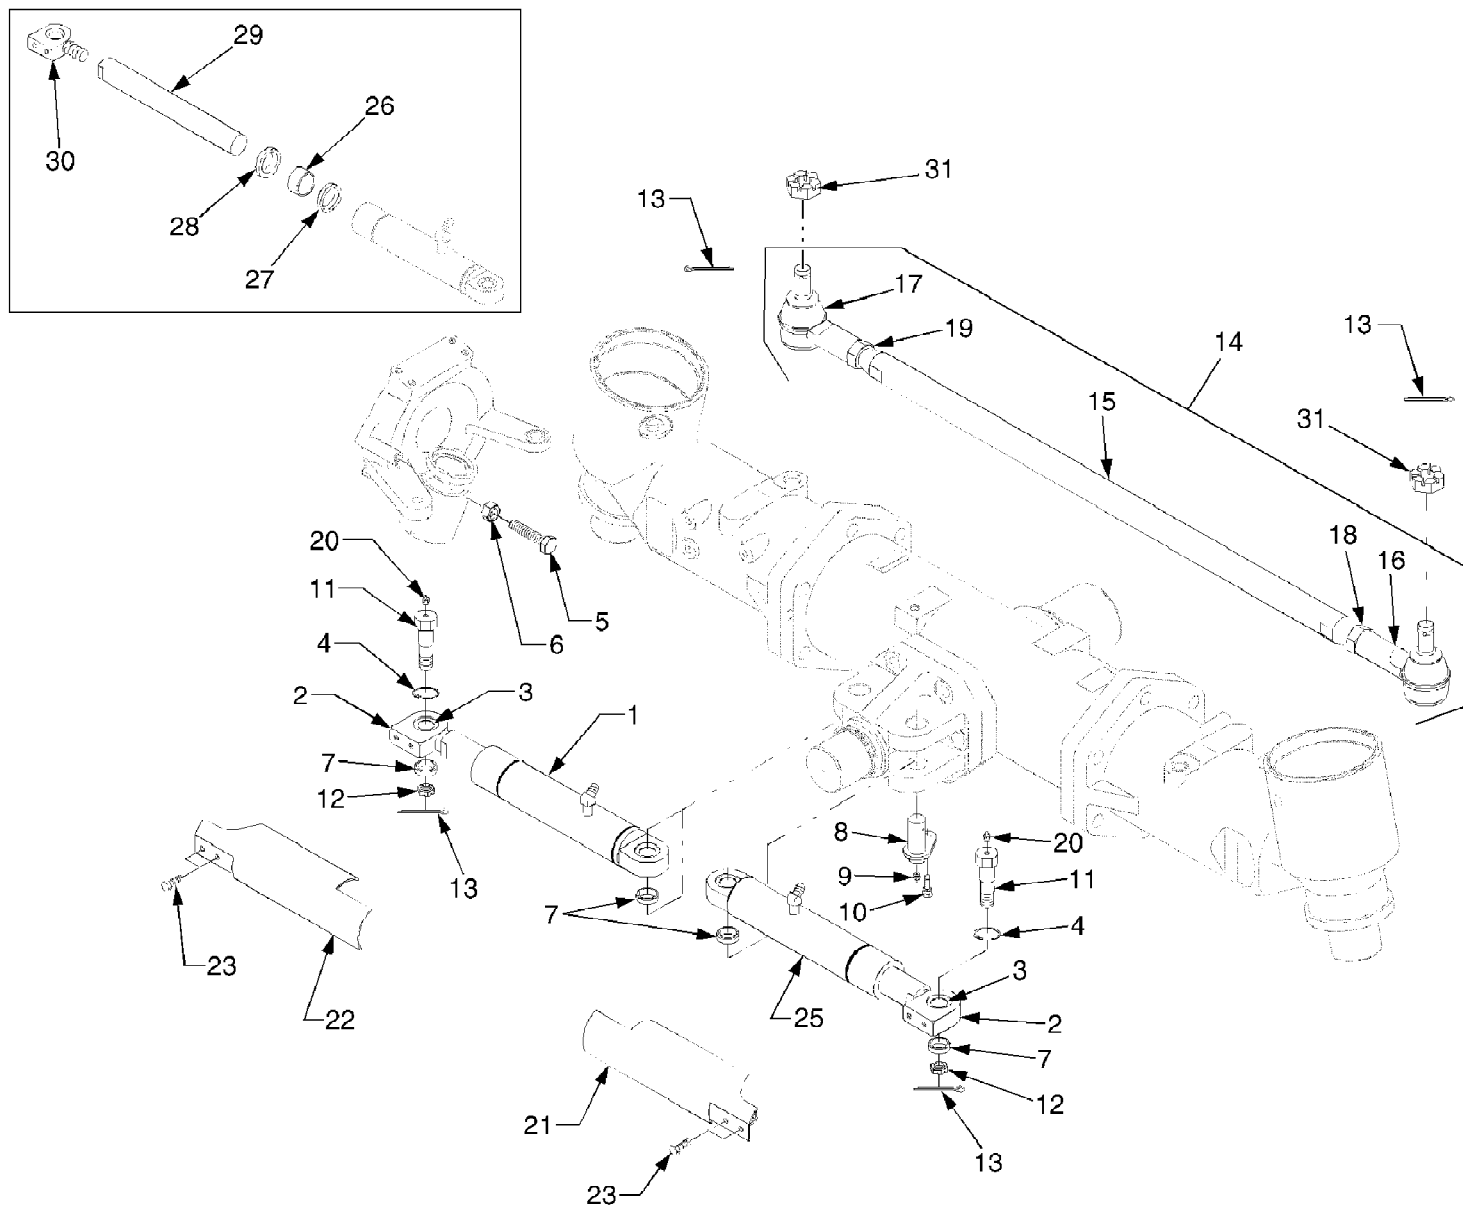

8354 Tractor
Steering Cylinder Group

8354 Tractor
Steering Cylinder Group

Page 178 of 202

Ref #	Part Number	Qty	S/P/F	Description
1	DD-T2630-31204	1		Steering Cylinder Ass'y RH
2	DD-T2630-31322	2		Housing
3	DD-T4625-31301	2		Ball Ass'y
4	DD-T4625-31311	2		Cir-clip
5	DD-T4520-43941	2		Bolt, Set
6	DD-02076-50140	2		Nut
7	DD-T4625-31151	4		Collar
8	DD-T4625-31162	2		Pin, Cylinder Support
9	DD-06613-20010	2		Nipple
10	DD-01120-50814	2		Bolt
11	DD-T2620-31181	2		Pin, Support
12	DD-T2610-31311	2		Nut
13	DD-05511-50335	4		Pin, Split
14	DD-T2630-31131	1		Tie Rod Ass'y
15	DD-T2630-31141	1		Rod, Tie
16	DD-T4625-31191	1		Tie Rod End Ass'y (LH)
17	DD-T4625-31051	1		Tie Rod End Ass'y 2 (RH)
18	DD-T4625-63701	1		Nut (LH)
19	DD-T4520-63701	1		Nut (RH)
20	DD-06611-15675	2		Nipple
21	DD-T2630-31331	1		Cover, Cylinder (LH)
22	DD-T2630-31341	1		Cover, Cylinder (RH)
23	DD-01023-50610	4		Bolt
25	DD-T2630-31302	1		Steering Cylinder Ass'y. LH
26	DD-08511-03520	2		Bushing, DU
27	DD-T4625-31261	2		Packing
28	DD-T4625-31271	2		Seal, Dust
29	DD-T2730-31282	2		Rod
30	DD-T2630-31322	2		Housing
31	DD-02372-50180	2		Nut