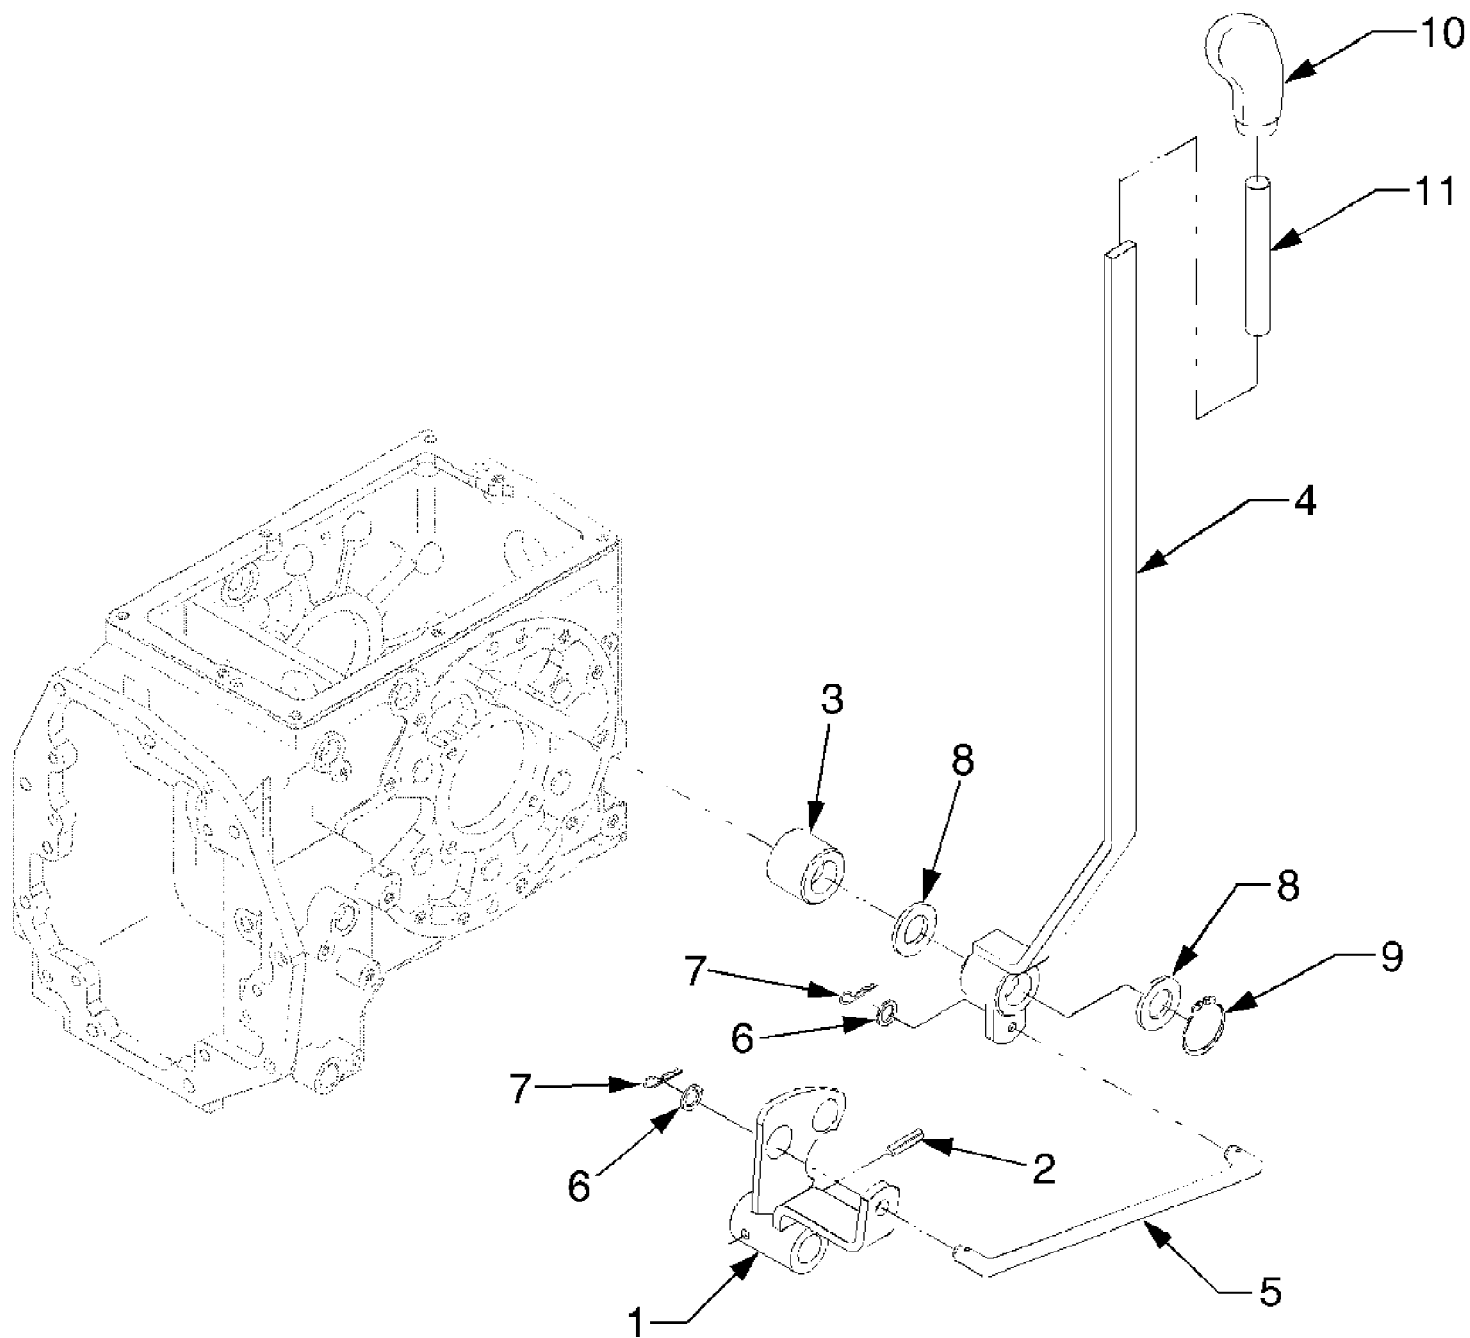

8354 Tractor
Range Fork Group

Ref #	Part Number	Qty	S/P/F	Description
1	DD-T2610-23112	1		Fork, Shift (Range)
2	DD-T2610-23121	1		Rod, Range Shift
3	DD-62331-18532	1		Spring, Stopper
4	DD-07715-01605	1		Ball, Steel
5	DD-T2610-23261	1		Arm, Range Shift
6	DD-04811-00160	1		O-ring
7	DD-T4620-44331	1		Stopper
8	DD-01123-50816	1		Bolt