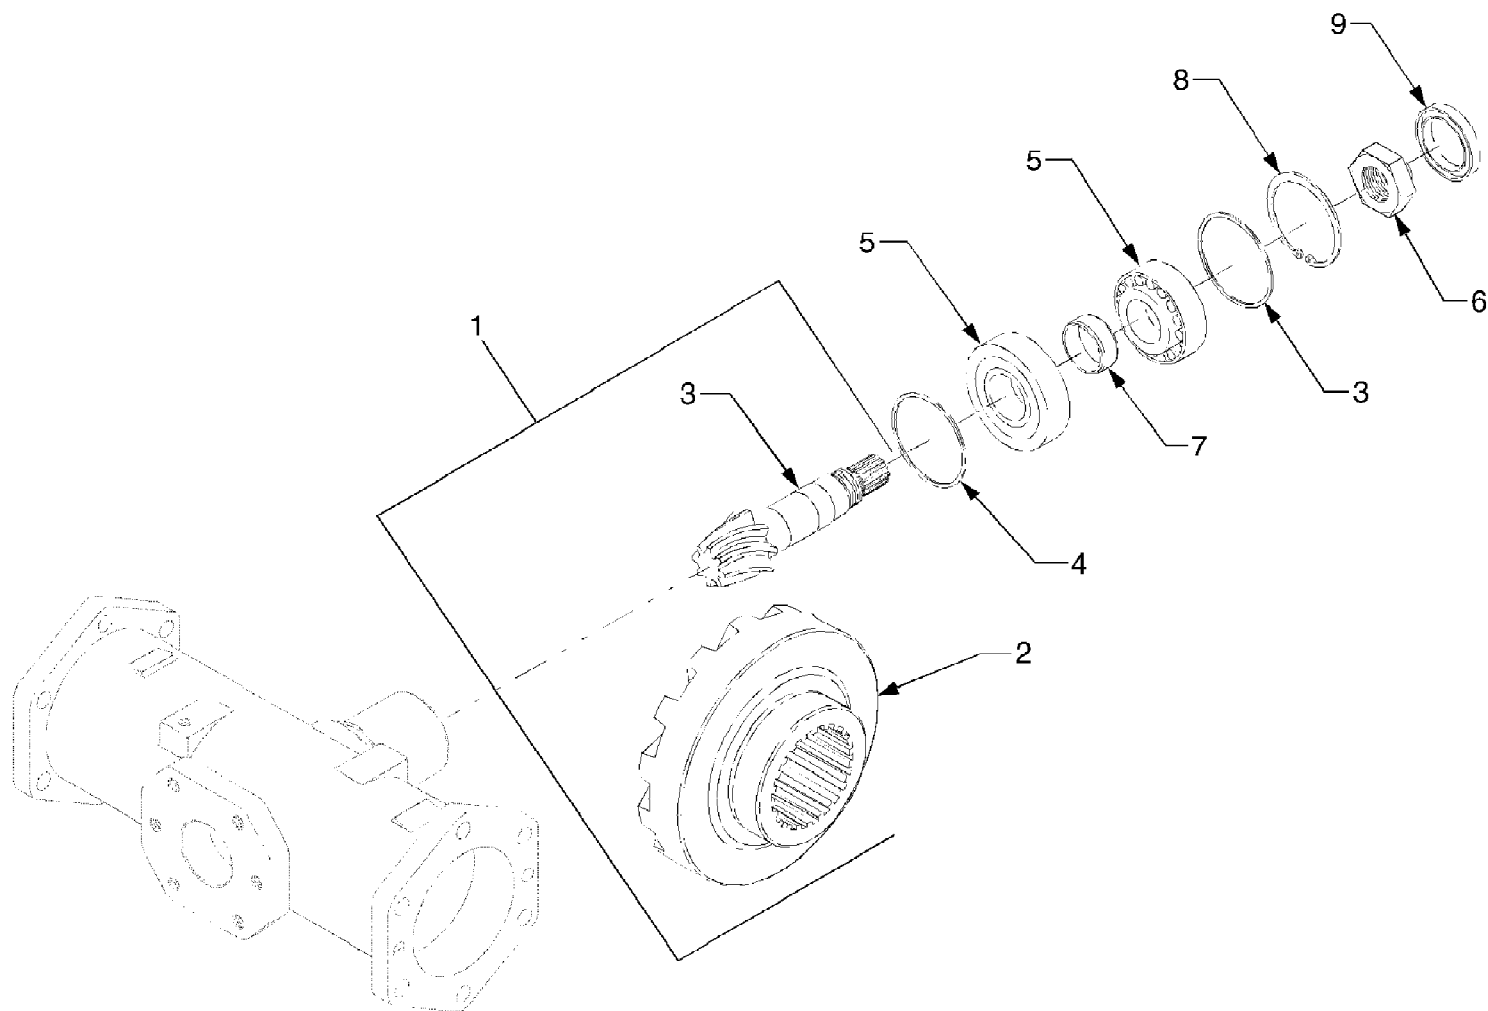

8354 Tractor
Bevel Gear Case Group

Page 8 of 202

Ref #	Part Number	Qty	S/P/F	Description
1	DD-T2630-43314	2	/P	Case, Bevel Gear
2	DD-34150-14261	2		Plug, Drain
3	DD-04717-02150	2		Washer, Seal
4	DD-T4680-14211	2		Gauge, Oil
5	DD-37805-43501	4		Pin, Straight
6	DD-04811-51050	2		O-ring
7	DD-01517-51438	4		Stud
8	DD-01173-51445	8		Bolt
9	DD-02176-50140	4		Nut
10	DD-04512-50140	12		Washer, Spring
11	DD-T4818-43451	2	/P	Floating Seal Ass'y
14	DD-08121-06013	2		Bearing, Ball
15	DD-T2620-43341	2		Support, Axle Case
16	DD-T2630-43461	2		Ring, Inner
17	DD-T2630-43471	2		Seal, Oil
18	DD-01173-51235	8		Bolt
19	DD-04512-50120	8		Washer, Spring
20	DD-T2630-43751	2		Shim (T 0.5)
	DD-T2630-43761	2		Shim (T 0.8)
	DD-T2630-43771	2		Shim (T 1.0)
	DD-T2630-43781	2		Shim (T 1.2)
21	DD-76KP-04081	2		Plug
22	DD-04717-01800	2		Washer, Seal
23	DD-06613-10010	2		Nipple, Grease
24	DD-34150-27581	4		Plug

8354 Tractor
Bevel Gear Shaft Group

Page 10 of 202

Ref #	Part Number	Qty	S/P/F	Description
1	DD-T2630-43211	1		Shaft, Differential Gear (LH)
2	DD-T2630-43221	1		Shaft, Differential Gear (RH)
3	DD-T2630-43241	2		Gear, 11 Bevel
4	DD-08101-06307	2		Bearing, Ball
5	DD-T2630-43291	2		Collar
6	DD-T4520-43031	2		Shim (T 0.4)
	DD-T4520-43041	2		Shim (T 0.8)
	DD-T4520-43051	2		Shim (T 1.0)
	DD-T4520-43061	2		Shim (T 1.2)
7	DD-04611-00800	2		Cir- Clip
8	DD-T2620-43412	2		Shaft, Bevel Gear
9	DD-T2630-43441	2		Gear, 16 Bevel
10	DD-08101-06013	2		Bearing, Ball
11	DD-T4520-44041	2		Shim (T 0.4)
	DD-T4520-44051	2		Shim (T 0.8)
	DD-T4520-44061	2		Shim (T 1.0)
	DD-T4520-44071	2		Shim (T 1.2)
12	DD-04611-01000	2		Cir- Clip