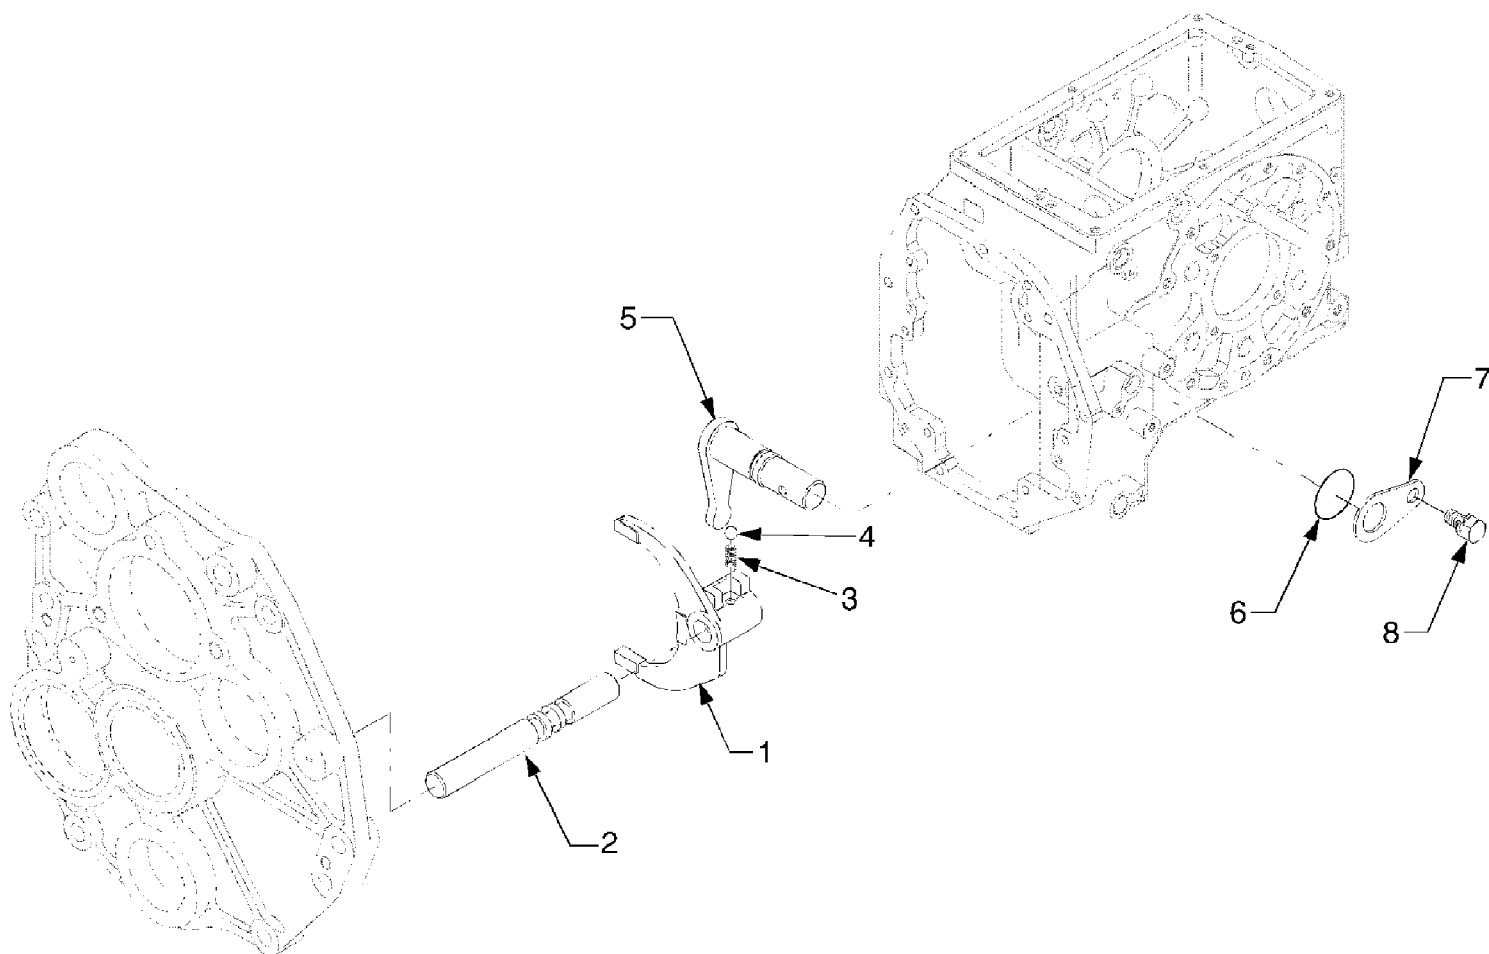

8354 Tractor
Range Fork Group

Ref #	Part Number	Qty	S/P/F	Description
1	DD-T2610-23112	1		Fork, Shift (Range)
2	DD-T2610-23121	1		Rod, Range Shift
3	DD-62331-18532	1		Spring, Stopper
4	DD-07715-01605	1		Ball, Steel
5	DD-T2610-23261	1		Arm, Range Shift
6	DD-04811-00160	1		O-ring
7	DD-T4620-44331	1		Stopper
8	DD-01123-50816	1		Bolt