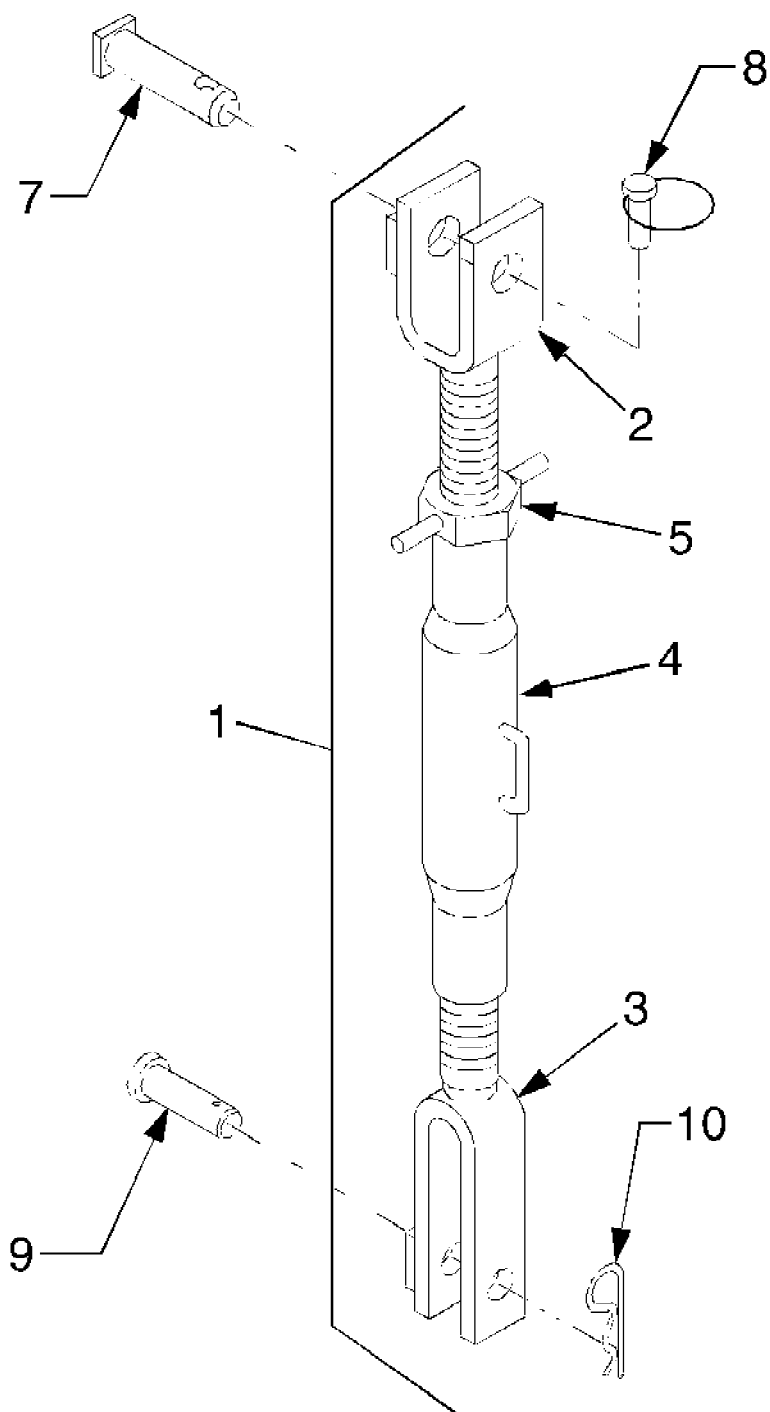

8354 Tractor
Swing Drawbar Group

Ref #	Part Number	Qty	S/P/F	Description
1	DD-T2615-29811	1		Frame, Swing Drawbar
2	DD-01574-51230	2		Stud
3	DD-04512-50120	2		Washer, Spring
4	DD-02176-50120	2		Nut
5	DD-04512-50140	4		Spring Washer
6	DD-01173-51435	4		Bolt
7	DD-T2445-29781	2		Pin, Joint
8	DD-70515-16334	2		Pin, Snap
9	DD-T2615-29831	1	S	Drawbar
10	DD-T2615-57052	1		Bracket(Pto Shield)
11	DD-T2615-74051	1		Cover, PTO
12	DD-K9100-50241	2		Cushion
13	DD-01754-50816	2		Bolt, Flange
14	DD-41011-51514	2		Nut
15	DD-01133-51230	2		Bolt