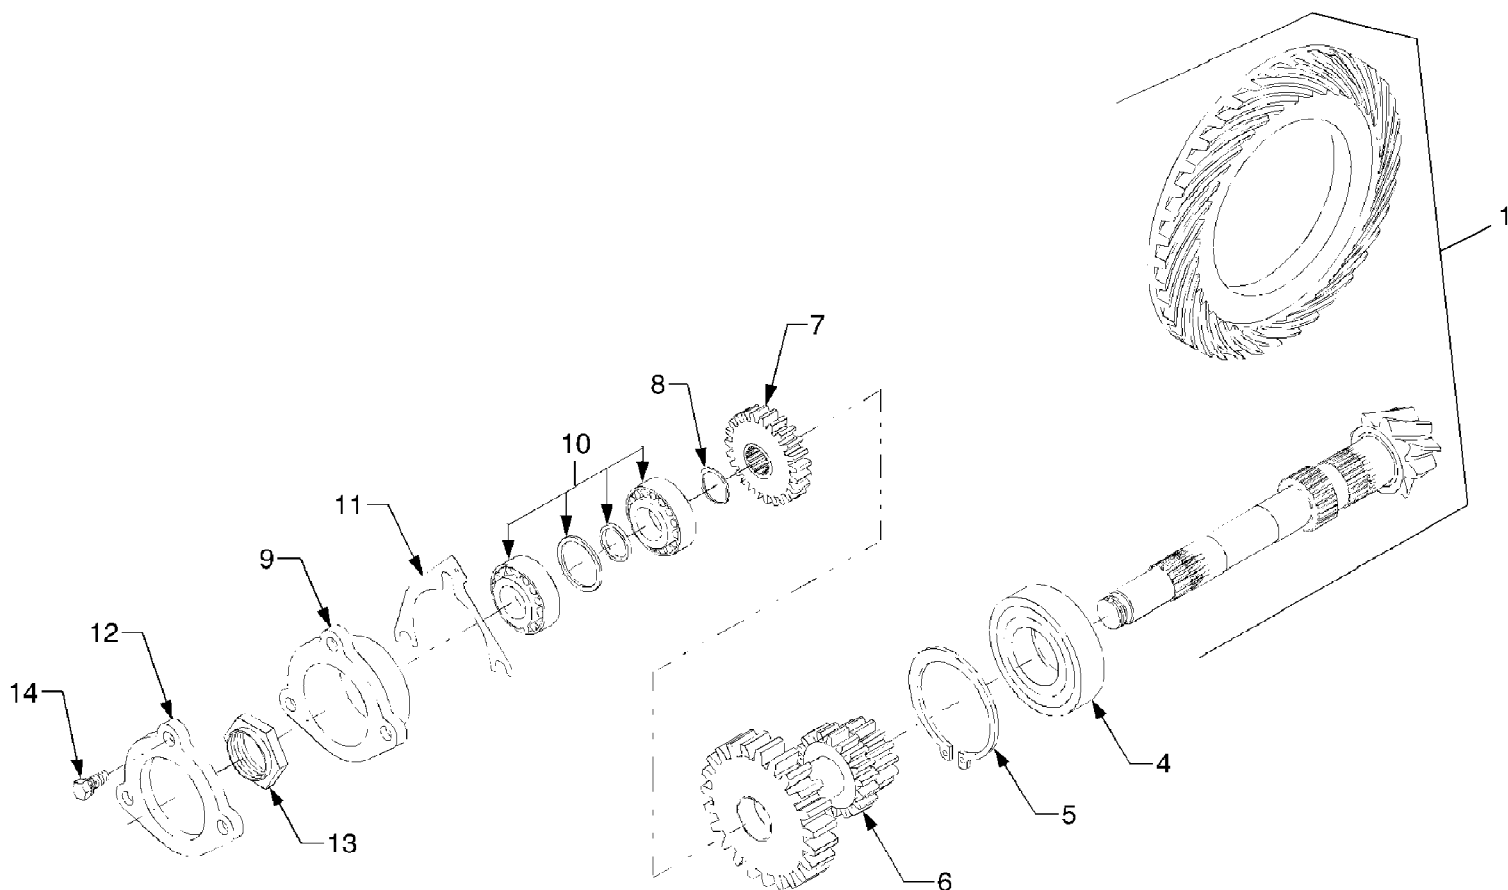

8354 Tractor
Speed Control Plate

Page 174 of 202

Ref #	Part Number	Qty	S/P/F	Description
1	DD-15601-54121	1		Bolt, Adjusting
2	DD-E6305-92021	1		Nut
3	DD-E6305-96652	2		Gasket
4	DD-E6305-54221	1		Nut, Cap
5	DD-E6305-54421	1		Cap
6	DD-E5611-57152	1		Lever, Speed Control
7	DD-05712-00408	1		Key
8	DD-04811-00120	1		O-ring
9	DD-04013-50080	1		Washer, Plain
10	DD-02112-50080	2		Nut
11	DD-17011-57383	1		Plate, Friction
12	DD-E5800-57111	1		Plate, Speed Control
13	DD-E5800-57211	1		Gasket, Control Plate
14	DD-01023-50620	2		Bolt
15	DD-01518-50622	2		Stud
16	DD-02056-50060	2		Nut
17	DD-04512-50060	2		Washer, Spring
18	DD-15108-57284	2		Stopper
19	DD-02056-50060	2		Nut
20	DD-07811-11210	1		Wire
21	DD-07918-00001	1		Lead, Sealing
22	DD-52200-41921	1		Spring
23	DD-E6305-41291	1		Support, Spring
24	DD-E6305-54281	1		Ring, Snap