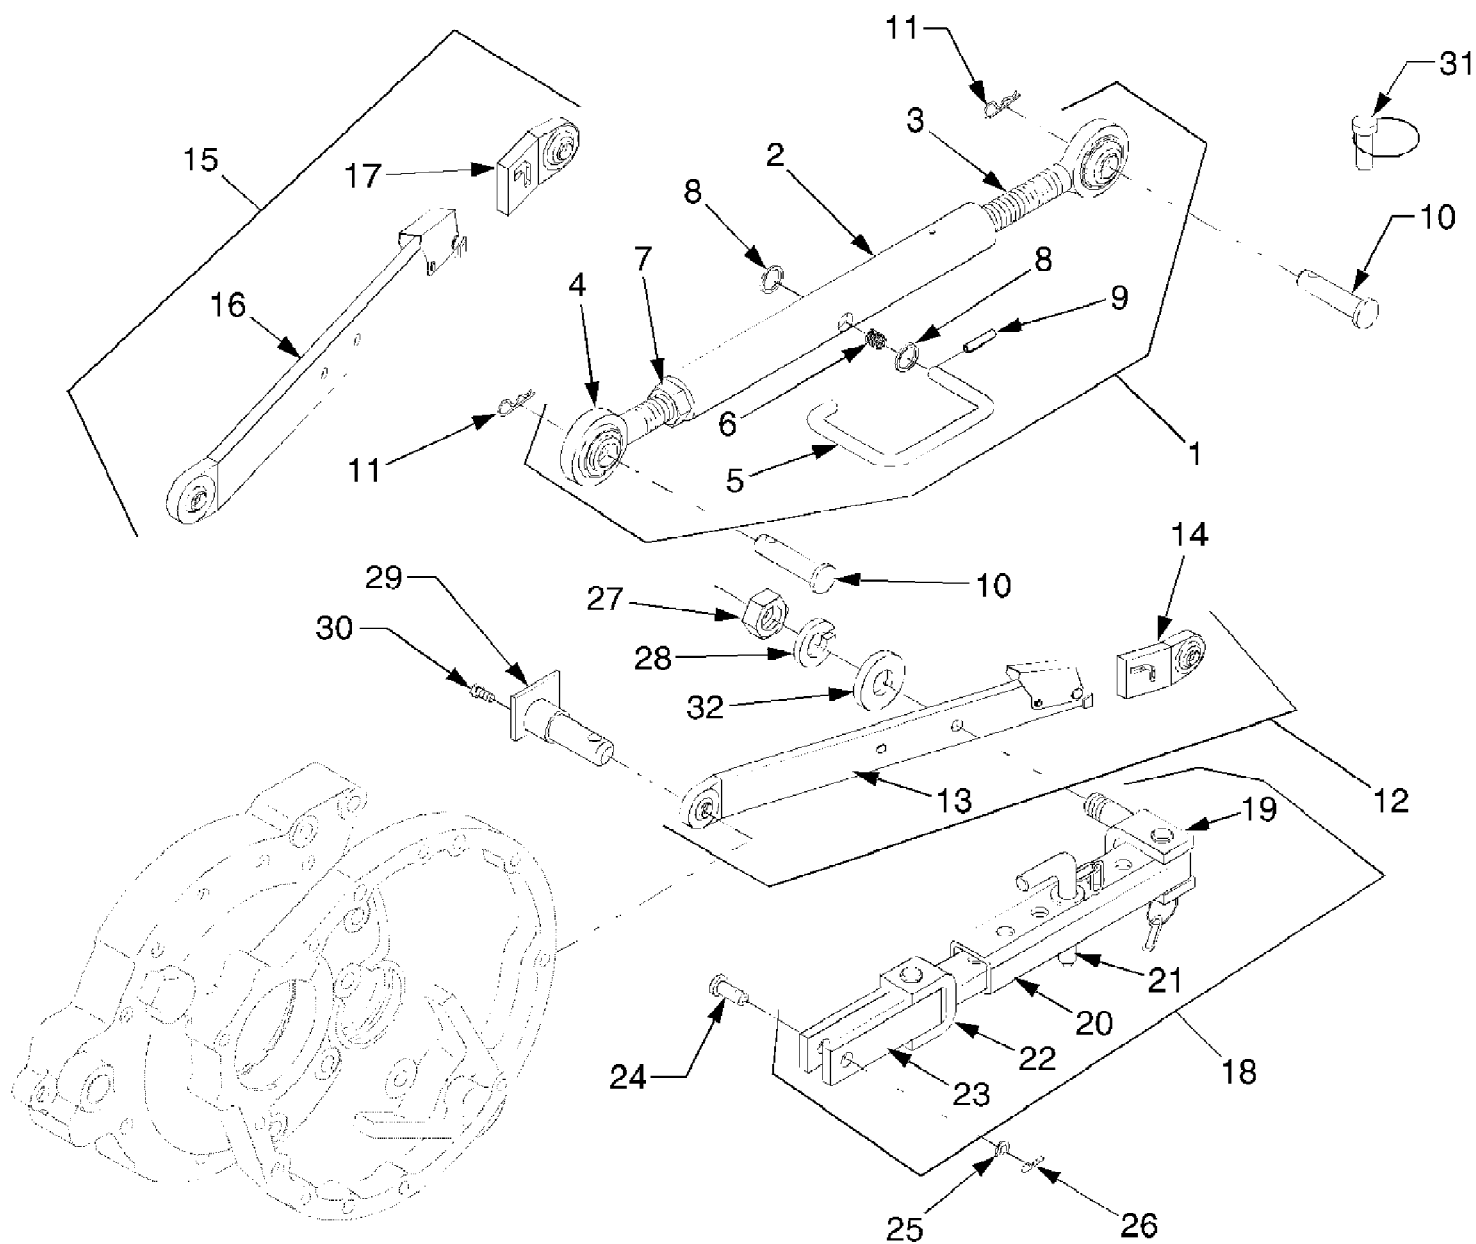

8354 Tractor
Three Point Connectors

Page 188 of 202

Ref #	Part Number	Qty	S/P/F	Description
1	DD-T4681-85351	1		Top Link Ass'y
2	DD-T4620-85361	1		Link, Top
3	DD-32240-71224	1		Joint, Ball (LH)
4	DD-32240-71214	1		Joint, Ball (RH)
5	DD-T4620-85371	1		Support, Top Link
6	DD-T4620-85381	1		Spring
7	DD-32244-71181	1		Nut
8	DD-04011-50100	2		Washer, Plain
9	DD-05411-00425	1		Pin, Spring
10	DD-T4620-85392	2		Pin, Top Link
11	DD-05515-51600	2		Pin, Snap
12	DD-T2625-93011	1		Lower Link Ass'y (LH)
13	DD-T2625-93022	1		Body, Lower Link (LH)
14	DD-T2615-93031	1		Housing, Lower Link (LH)
15	DD-T2625-93111	1		Lower Link Ass'y (RH)
16	DD-T2625-93122	1		Body, Lower Link (RH)
17	DD-T2615-93131	1		Housing, Lower Link (RH)
18	DD-T2625-91114	2		Check Link Ass'y
19	DD-T2615-91153	2	/P	Bracket 3
20	DD-T2615-91142	2	/P	Housing
21	DD-T2615-91162	2		Hook
22	DD-T2615-91132	2	/P	Bracket 2
23	DD-T2625-91122	2		Bracket 1
24	DD-32353-71893	2		Pin
25	DD-04013-50120	2		Washer, Plain
26	DD-05515-51200	2		Pin, Snap
27	DD-02174-50180	2		Nut
28	DD-04512-50180	2		Washer, Spring
29	DD-T2445-29822	2		Pin, Lower Link
30	DD-01123-50816	2		Bolt
31	DD-34150-37644	2		Pin, Set
32	DD-04014-50180	2		Washer, Plain