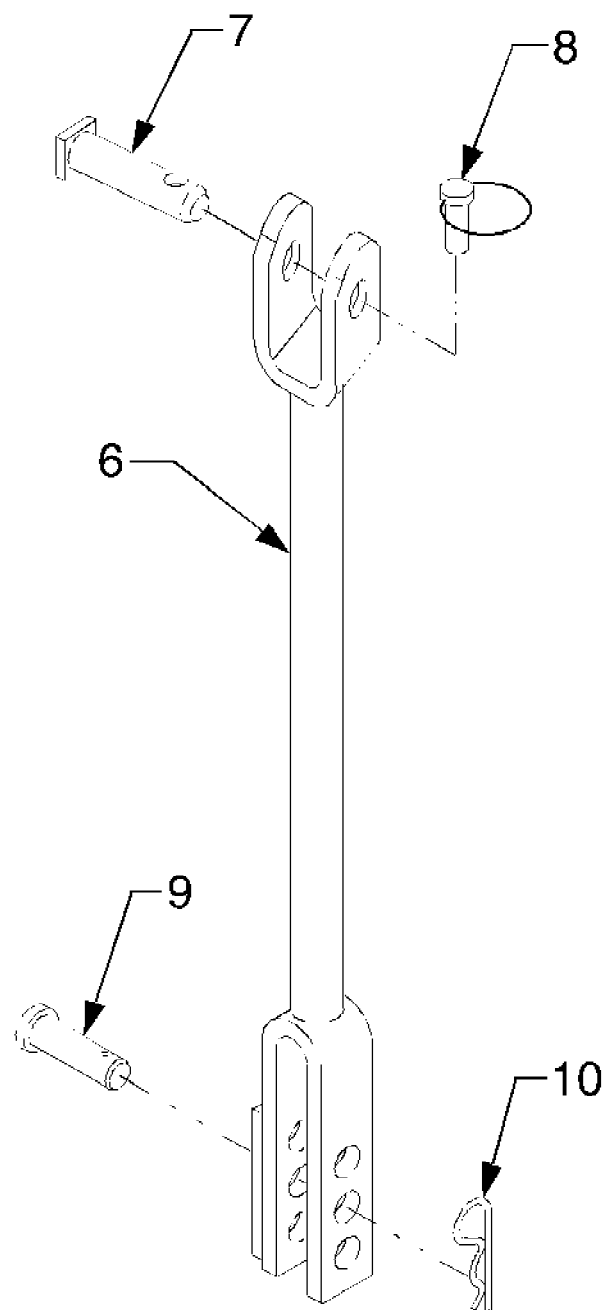

8354 Tractor
Swing Drawbar Group

Ref #	Part Number	Qty	S/P/F	Description
1	DD-T2615-29811	1		Frame, Swing Drawbar
2	DD-01574-51230	2		Stud
3	DD-04512-50120	2		Washer, Spring
4	DD-02176-50120	2		Nut
5	DD-04512-50140	4		Spring Washer
6	DD-01173-51435	4		Bolt
7	DD-T2445-29781	2		Pin, Joint
8	DD-70515-16334	2		Pin, Snap
9	DD-T2615-29831	1	S	Drawbar
10	DD-T2615-57052	1		Bracket(Pto Shield)
11	DD-T2615-74051	1		Cover, PTO
12	DD-K9100-50241	2		Cushion
13	DD-01754-50816	2		Bolt, Flange
14	DD-41011-51514	2		Nut
15	DD-01133-51230	2		Bolt