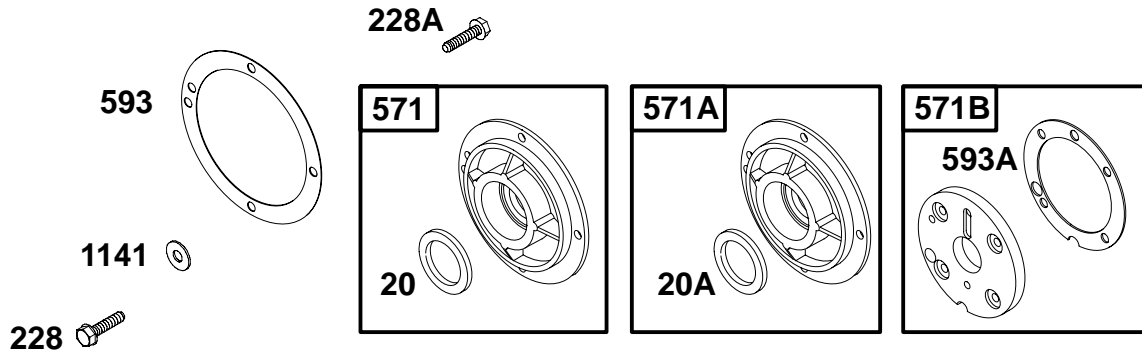

326400

REF. NO.	PART NO.	DESCRIPTION	REF. NO.	PART NO.	DESCRIPTION	REF. NO.	PART NO.	DESCRIPTION	
20	★691948	Seal-Oil (PTO Side)			0359, 0361, 0368, 0373, 0374, 0383, 0385, 0395, 0396, 0634, 0636, 0648, 0650, 0656, 0661, 0666, 0670, 0671, 0674, 0675, 0684, 0686, 0690, 0692, 0693, 0696, 0698, 0699, 0702, 0703, 0706, 0708, 0709, 0714, 0717, 0721, 0724, 0726, 0732, 0733, 0735, 0737, 0739, 0740, 0743, 0744, 0745, 0746, 0750, 0751, 0752, 0753, 0754, 0755, 0757, 0759, 0771, 0776, 0780, 0783, 0784, 0789, 0794, 0801, 0802, 2522, 2550, 2562, 2563, 2596.	571B	299705	Support-Bearing (Magneto Side)	
20A	★291675	Seal-Oil (PTO Side)				593	★691311	Gasket-Bearing Support	
228	691681	Screw (Bearing Support)				593A	★270513	Gasket-Bearing Support (.015" Thick)	
228A	691058	Screw (Bearing Support)				----- Note -----			
571	391062	Support-Bearing						★270514 Gasket- Bearing Support (.010" Thick)	
571A	291665	Support-Bearing Used on Type No(s). 0022, 0050, 0062, 0063, 0112, 0113, 0114, 0116, 0130, 0143, 0147, 0149, 0150, 0151, 0153, 0156, 0160, 0167, 0171, 0172, 0173, 0174, 0175, 0176, 0183, 0185, 0186, 0188, 0192, 0193, 0196, 0197, 0198, 0205, 0208, 0209, 0216, 0217, 0219, 0224, 0233, 0235, 0236, 0241, 0242, 0244, 0247, 0255, 0256, 0257, 0260, 0261, 0265, 0266, 0269, 0272, 0273, 0277, 0278, 0279, 0285, 0286, 0287, 0290, 0291, 0292, 0296, 0297, 0302, 0303, 0304, 0310, 0312, 0318, 0327, 0329, 0334, 0337, 0338, 0340, 0344, 0345, 0347, 0357,							★270515 Gasket- Bearing Support (.005" Thick)
						1141	690402	Washer (Bearing Support)	
						----- Note ----- 291710 Support- Bearing Used on Type No(s). 0647, 0668, 0682, 0713, 0717, 0755, 0772, 0782, 0788, 0790, 0792, 0793, 0801, 0804, 2521, 2530.			

★ Engine Gasket Set-Reference 358
● Carburetor Overhaul Kit-Reference 121

∅ Valve Gasket Set-Reference 1095