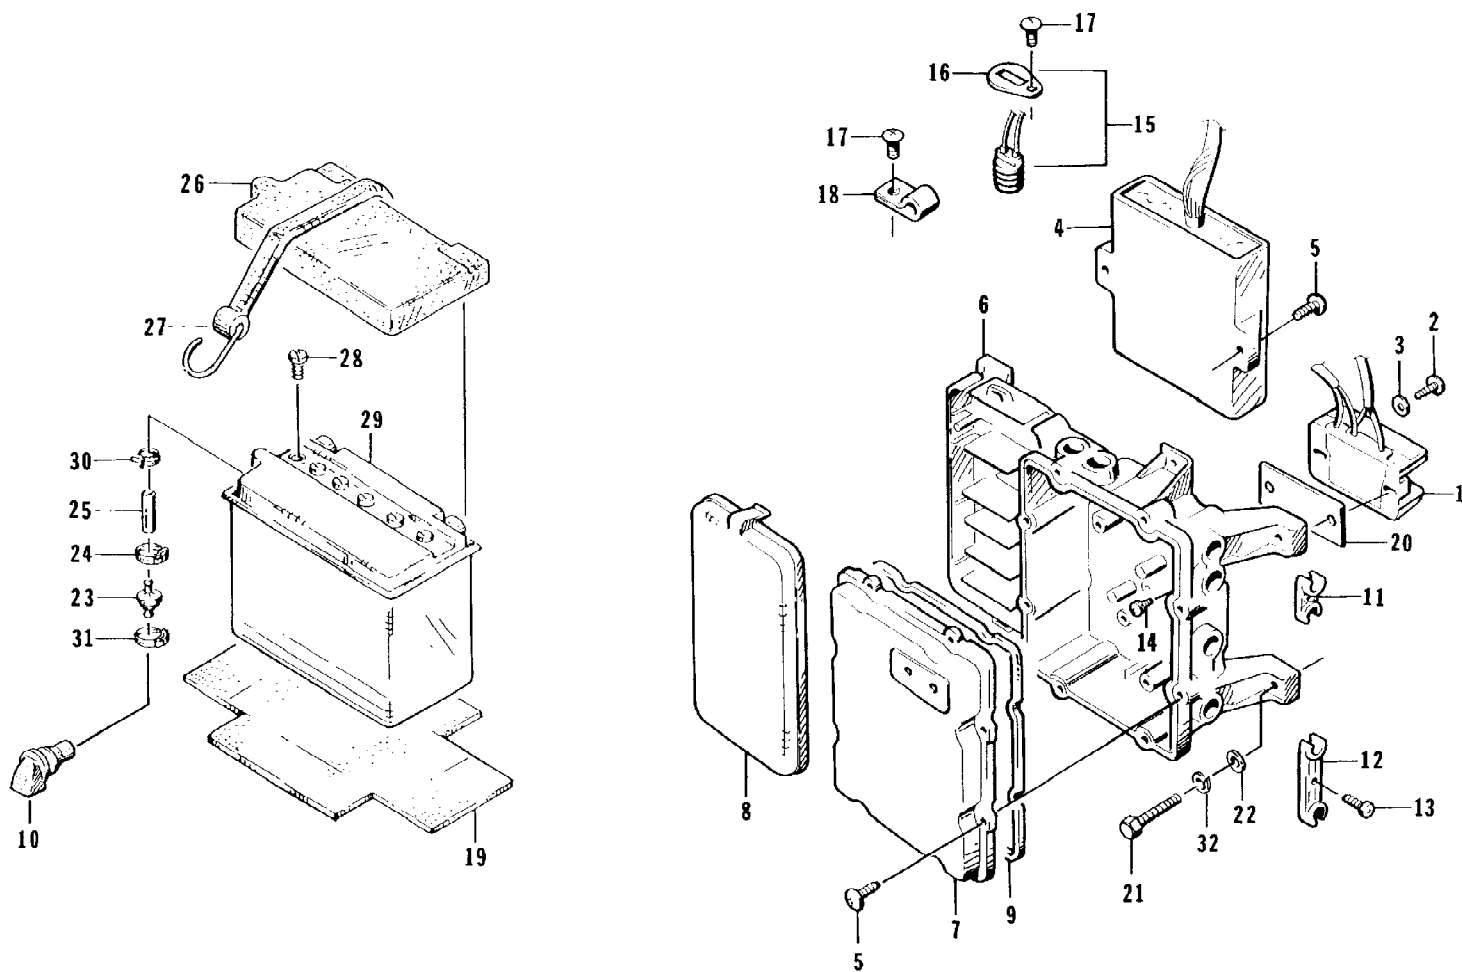

1997 MONTEGO DELUXE (97MTB-1997)
CYLINDER ASSEMBLY

Page 12 of 57

Ref #	Part Number	Qty	S/P/F	Description
1	3008-381	11		Screw, Cap
2	3008-059	1		Hook
3	0217-709	2		Spark Plug (BR9EYA)
4	3008-194	1	S	Head, Cylinder
5	3008-380	1	S	Gasket, Cylinder Head
6	3008-209	6	/P	Nut
7	3008-207	5	/P	Washer, Lock
8	3008-237	5	S	Washer
9	3008-377	1	/P	Plug
10	3008-326	1	/P	Cylinder
11	3008-358	2	/P	Clamp
12	3008-361	1		Union
13	3008-050	1		Gasket, Cylinder
14	3008-394	1	/P	Stud
15	3008-146	2		Pin
16	3008-300	5		Stud
17	3008-013	1		Screw, Cap
18	3008-047	1		Zinc, Anode (inc. 17)
19	3008-216	3		Screw, Cap
20	3008-089	1		Cap, Thermostat
21	0624-016	2		Clamp, Hose
22	3008-230	1		Gasket, Thermostat
23	0673-374	1		Outlet, Water
24	0612-456	1		Seal, Outlet
25	0673-378	1	S	Nut, Outlet
26	0610-268	0		Hose, Water

1997 MONTEGO DELUXE (97MTB-1997)
DECAL AND FOOTPAD ASSEMBLY

Page 14 of 57

Ref #	Part Number	Qty	S/P/F	Description
1	0614-280	1		Decal, Hatch - Right
1	0614-281	1		Decal, Hatch - Left
2	0614-299	1		Decal, Warning Fuel
3	0614-300	1		Decal, Oil Filler
4	0614-282	1		Decal, Hood - Right
4	0614-283	1		Decal, Hood - Left
5	1673-208	1		Pad, Foot - Rear
6	0614-284	1		Decal, Side - Right
6	0614-285	1		Decal, Side - Left
7	0614-286	1		Decal, Deck - "Tigershark" - Right
7	0614-287	1		Decal, Deck - "Tigershark" - Left
8	0614-277	1		Decal, Instrument Panel
9	1673-238	1		Mirror - Assembly - Right
9	1673-239	1		Mirror - Assembly - Left
10	0614-288	1		Decal, Hull - Right
10	0614-289	1		Decal, Hull - Left
11	0623-665	14		Rivet
12	1611-866	1		Decal, Warning - Gas Vapors
13	0124-054	4	/P	Snap Cap - Assembly
14	0623-557	4		Insert, Brass
15	1673-120	1		Gasket, Mounting - Mirror - Right
15	1673-127	1		Gasket, Mounting - Mirror - Left
16	0614-066	1		Decal, USCG Exemption
17	0614-154	1		Decal, Caution - Uprighting
18	0614-155	1		Decal, Regulation
19	0614-267	1		Decal, Console
20	0624-271	4		Screw, Machine
21	1673-181	14		Plug, Mushroom