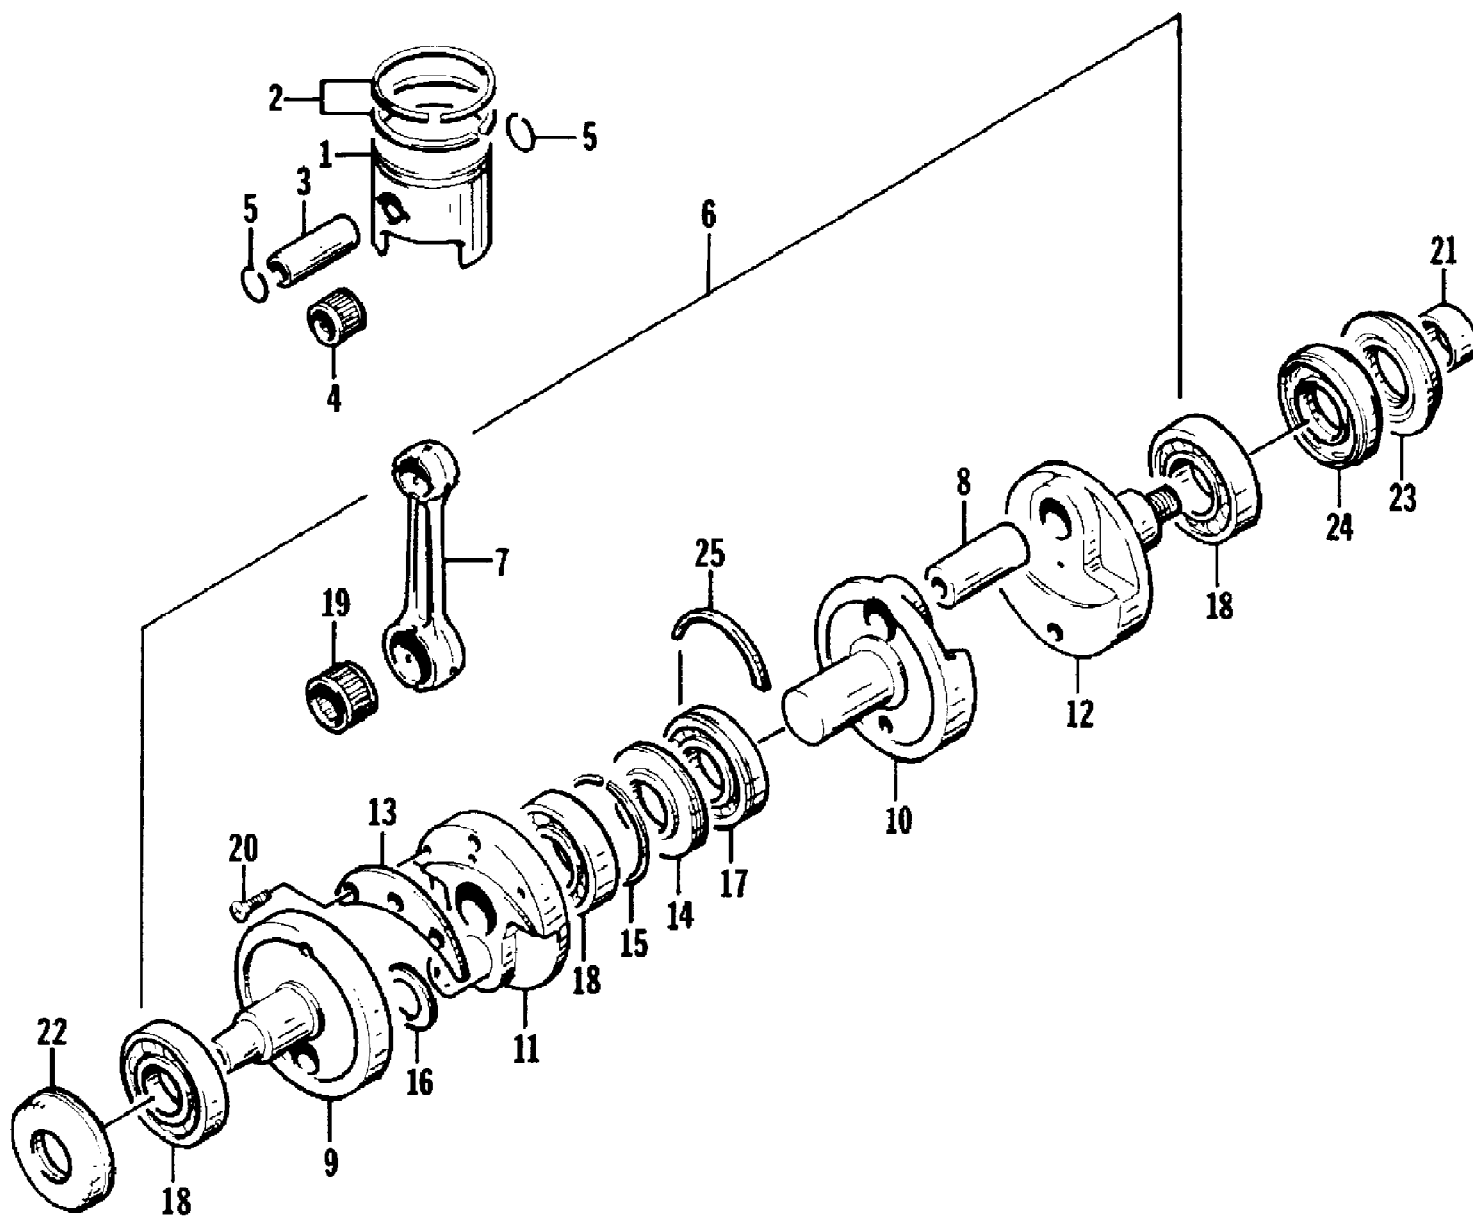

1997 MONTEGO DELUXE (97MTB-1997)
CRANKSHAFT

1997 MONTEGO DELUXE (97MTB-1997)
CRANKSHAFT

Page 10 of 57

Ref #	Part Number	Qty	S/P/F	Description
1	3008-383	2	/P	Piston, Standard
1	3008-181	2		Piston, Optional (+ 0.010 in.)
1	3008-182	2		Piston, Optional (+ 0.020 in.)
2	3008-396	2	/P	Ring Set, Standard
2	3008-183	2		Ring Set, Optional (+ 0.010 in.)
2	3008-184	2		Ring Set, Optional (+ 0.020 in.)
3	3003-338	2	S	Pin
4	3003-433	2	/P	Bearing
5	3003-439	4	/P	Snap Ring
6	3008-063	1	S	Crankshaft Assembly (inc. 7-20)
7	3008-062	2		Connecting Rod
8	3008-064	1	S	Crank Pin
9	3008-065	1		Crankshaft, Right
10	3008-066	1		Crankshaft, Center
11	3008-067	1		Wheel
12	3008-068	1		Crankshaft, Left
13	3008-069	1		Balancer
14	3008-070	1		Race, Center
15	3003-817	1	/P	Ring, Center
16	3008-019	1		Washer
17	3008-027	1		Bearing
18	3008-298	3	/P	Bearing
19	3008-029	2		Bearing
20	3004-372	3	S	Screw, Machine
21	3008-072	1		Spacer, Crankshaft
22	3008-031	1		Seal, Oil - Right
23	3008-032	1		Seal, Oil - Left
24	3008-033	1		Seal, Oil - Center
25	3003-216	1		C-Ring