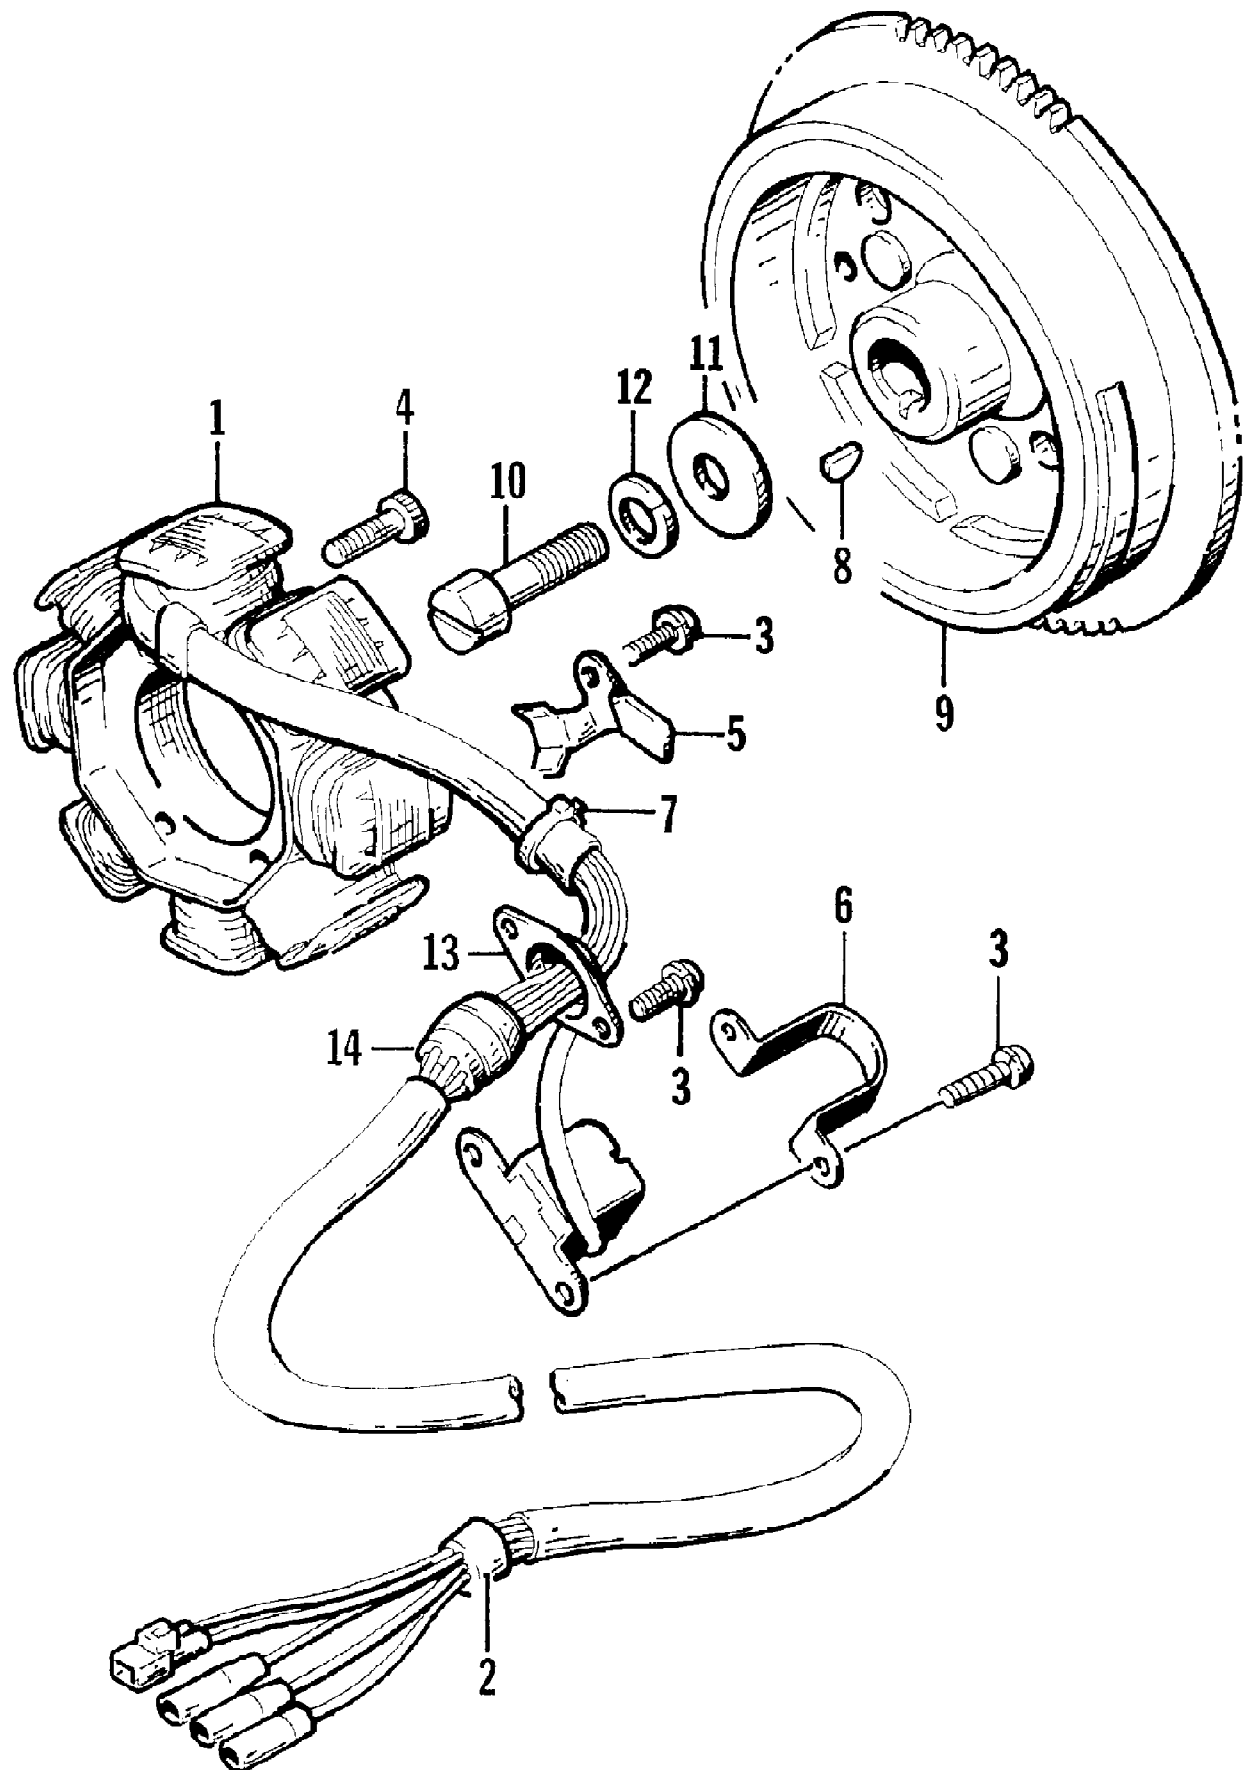

1997 MONTEGO DELUXE (97MTB-1997)
MAGNETO

Page 38 of 57

Ref #	Part Number	Qty	S/P/F	Description
1	3008-329	1	S	Stator
2	3008-362	1	/P	Grommet
3	3004-706	5	S/P	Screw, Cap
4	3004-484	3	S	Screw, Cap
5	3008-109	1		Holder
6	3008-331	1	/P	Clamp
7	3003-787	1		Clamp
8	3004-540	1	/P	Key
9	3008-108	1	S	Flywheel
10	3008-388	1	S	Screw, Cap
11	3008-017	1		Washer
12	3004-362	1	S/P	Washer, Lock
13	3008-110	1		Holder, Grommet
14	3008-118	1		Grommet