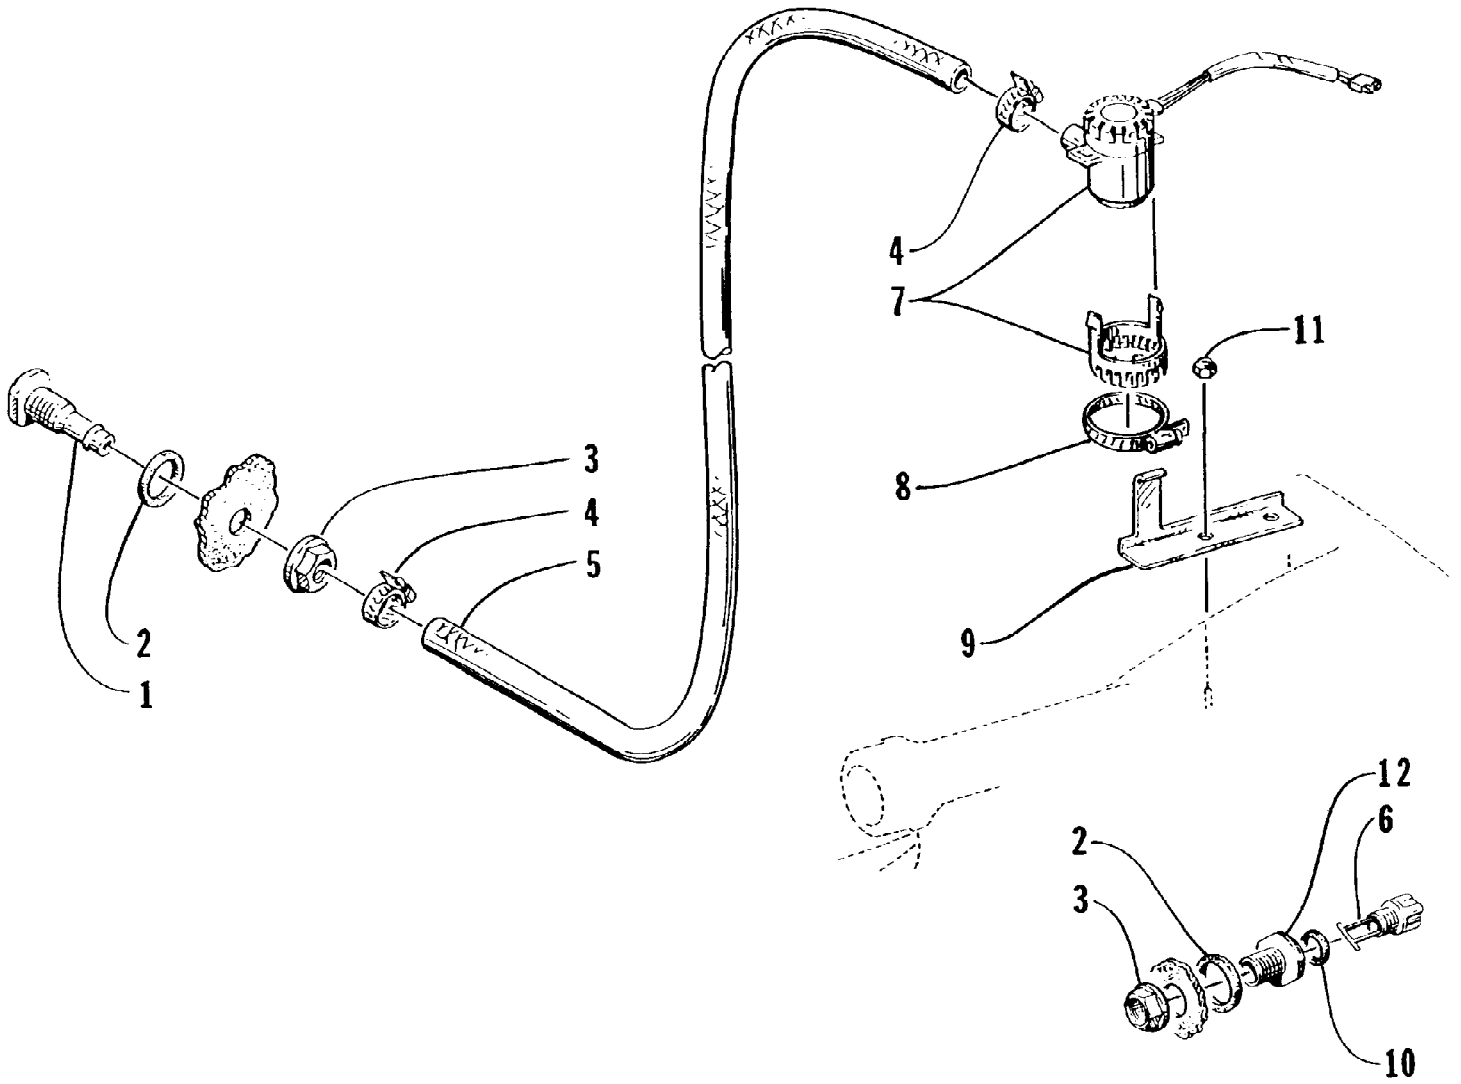

1997 MONTEGO DELUXE (97MTB-1997)
BILGE PUMP ASSEMBLY

1997 MONTEGO DELUXE (97MTB-1997)
BILGE PUMP ASSEMBLY

Page 2 of 57

Ref #	Part Number	Qty	S/P/F	Description
1	0673-377	1		Fitting, Outlet - Bilge
2	0612-456	2		Seal, Fitting
3	0673-378	2	S	Nut, Fitting
4	0624-018	2		Clamp, Hose
5	0710-185	1		Hose, Bilge
6	0673-404	1		Plug, Drain
7	0673-012	1		Pump, Bilge
8	0624-037	1		Clamp
9	1673-354	1		Mount, Bilge Pump
10	0673-459	1		O-Ring
11	0624-250	2		Nut, Lock
12	0673-278	1		Retainer, Drain Plug

1997 MONTEGO DELUXE (97MTB-1997)
CARBURETOR

1997 MONTEGO DELUXE (97MTB-1997)
CARBURETOR

Page 4 of 57

Ref #	Part Number	Qty	S/P/F	Description
	0670-640	1		Assembly
	0678-066	1		Carburetor Rebuild Kit
1	6505-915	4		Screw
2	6505-662	1		Cover
3	6505-663	1		Diaphragm Assembly
4	6505-692	1		Screw, Machine
5	6505-664	1		Arm
6	6505-925	1	/P	Spring
7	6505-695	1		Screw, Machine
8	6505-682	1		Plate
9	6505-929	1		Needle Valve Assembly
10	0	1	F	Mixing Body
11	6505-681	1		Pin
12	6505-679	2		Screw, Machine
13	6505-680	1		Block, Metering
14	6505-677	1		Gasket
15	6505-742	1		Main Jet - 132.5
16	6505-775	1		Pilot Jet - 72.5
17	6505-668	1		Seal
18	6505-661	1		Washer
19	6505-660	1		Spring
20	6505-852	1		Adjuster
21	6505-911	1		Nut
22	6505-872	1	/P	O-Ring
23	6505-704	4		Screw w/Washer
24	6505-935	1		Main Jet, Fixed
25	6505-703	1		Washer
26	6505-042	1		O-Ring
27	6505-676	1		Filter
28	6505-665	1		S-Gasket
29	6505-656	1	/P	Diaphragm, Damper
30	6505-912	1		Screw, Adjustment
31	6505-653	1		Gasket
32	6505-678	1		Spring
33	0	2	F	Grommet
34	0	2	F	Valve
35	6505-655	1		Body Assembly, Diaphragm
36	6505-683	1		O-Ring
37	6505-654	1		Diaphragm, Pump
38	6505-652	1		Cover, Pump