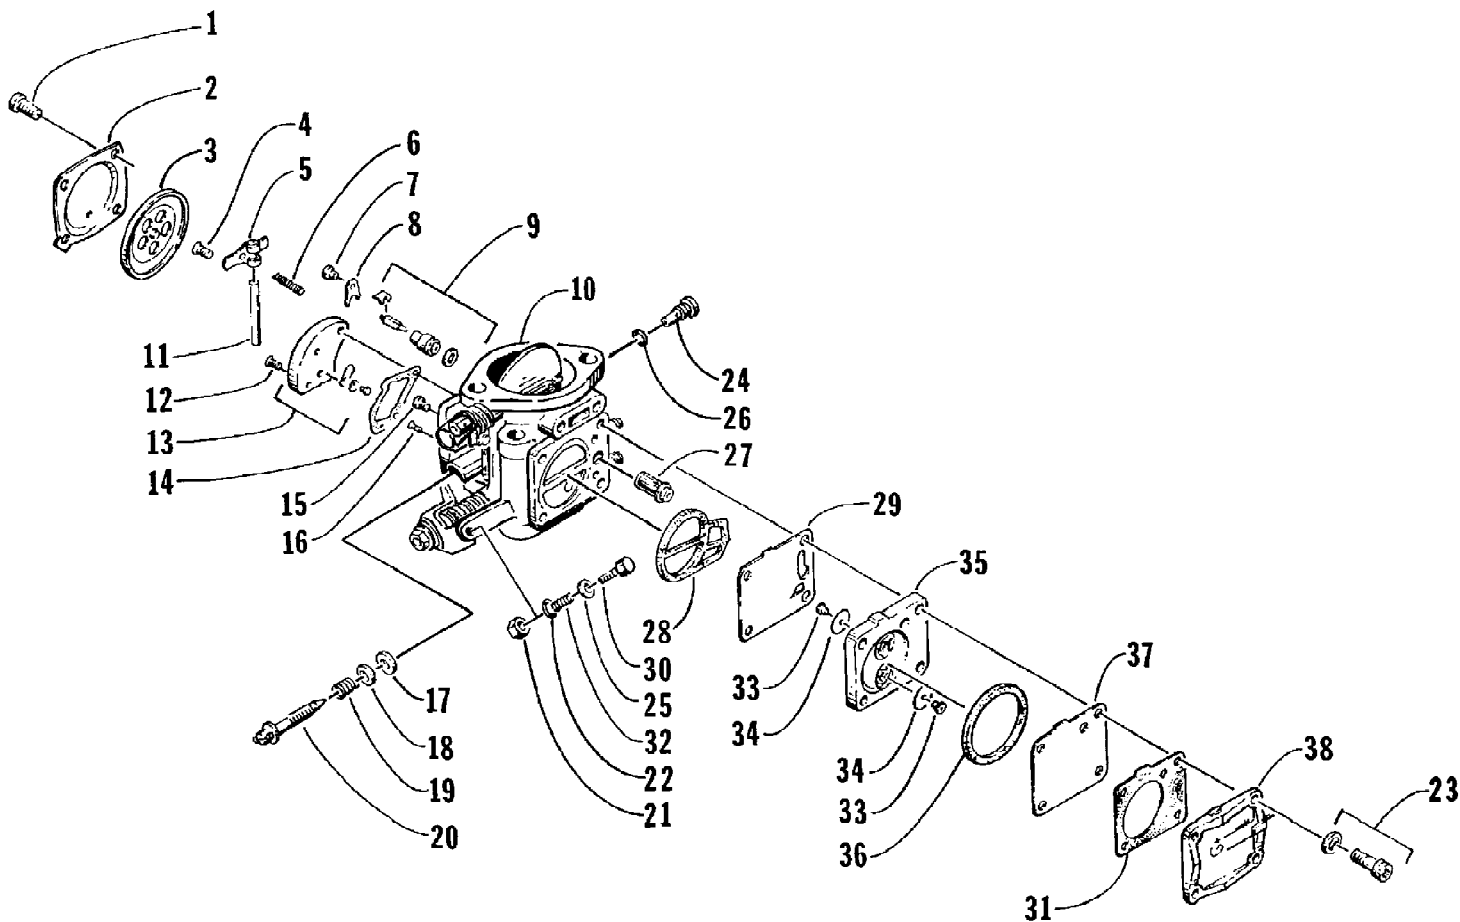

1997 MONTEGO DELUXE (97MTB-1997)
BILGE PUMP ASSEMBLY

1997 MONTEGO DELUXE (97MTB-1997)
BILGE PUMP ASSEMBLY

Page 2 of 57

Ref #	Part Number	Qty	S/P/F	Description
1	0673-377	1		Fitting, Outlet - Bilge
2	0612-456	2		Seal, Fitting
3	0673-378	2	S	Nut, Fitting
4	0624-018	2		Clamp, Hose
5	0710-185	1		Hose, Bilge
6	0673-404	1		Plug, Drain
7	0673-012	1		Pump, Bilge
8	0624-037	1		Clamp
9	1673-354	1		Mount, Bilge Pump
10	0673-459	1		O-Ring
11	0624-250	2		Nut, Lock
12	0673-278	1		Retainer, Drain Plug

1997 MONTEGO DELUXE (97MTB-1997)
CARBURETOR

1997 MONTEGO DELUXE (97MTB-1997)
CARBURETOR

Page 4 of 57

Ref #	Part Number	Qty	S/P/F	Description
	0670-640	1		Assembly
	0678-066	1		Carburetor Rebuild Kit
1	6505-915	4		Screw
2	6505-662	1		Cover
3	6505-663	1		Diaphragm Assembly
4	6505-692	1		Screw, Machine
5	6505-664	1		Arm
6	6505-925	1	/P	Spring
7	6505-695	1		Screw, Machine
8	6505-682	1		Plate
9	6505-929	1		Needle Valve Assembly
10	0	1	F	Mixing Body
11	6505-681	1		Pin
12	6505-679	2		Screw, Machine
13	6505-680	1		Block, Metering
14	6505-677	1		Gasket
15	6505-742	1		Main Jet - 132.5
16	6505-775	1		Pilot Jet - 72.5
17	6505-668	1		Seal
18	6505-661	1		Washer
19	6505-660	1		Spring
20	6505-852	1		Adjuster
21	6505-911	1		Nut
22	6505-872	1	/P	O-Ring
23	6505-704	4		Screw w/Washer
24	6505-935	1		Main Jet, Fixed
25	6505-703	1		Washer
26	6505-042	1		O-Ring
27	6505-676	1		Filter
28	6505-665	1		S-Gasket
29	6505-656	1	/P	Diaphragm, Damper
30	6505-912	1		Screw, Adjustment
31	6505-653	1		Gasket
32	6505-678	1		Spring
33	0	2	F	Grommet
34	0	2	F	Valve
35	6505-655	1		Body Assembly, Diaphragm
36	6505-683	1		O-Ring
37	6505-654	1		Diaphragm, Pump
38	6505-652	1		Cover, Pump